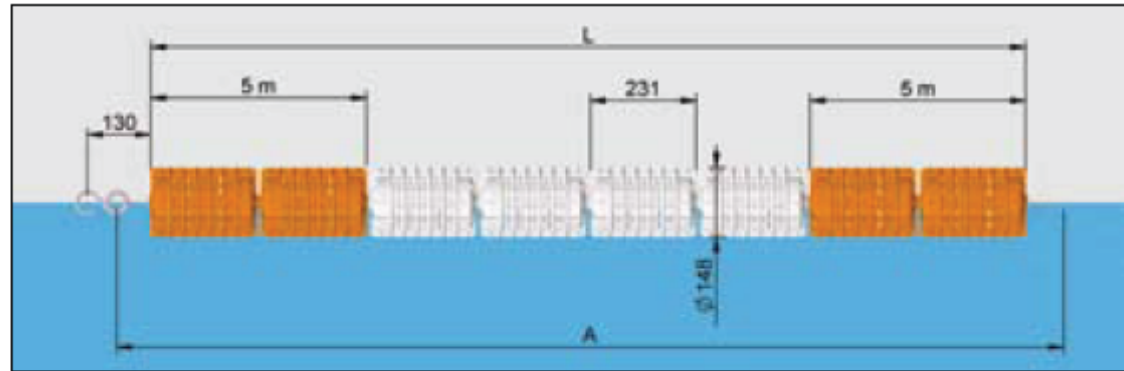

PRODUCTO: **Modelo BCN03 Eco**
 PRODUCT: **BCN03 Eco lane rope model**

Código	L (m)	A (m) cuerda	Nº flotadores BCN03 azul	Nº flotadores BCN03 rojo
28802	25	30	44	64
28804	50	60	44	172
28803	25	30	44	64
28805	50	60	44	172

Code	L (m)	A (m) cable	Nr. of blue BCN03 floats	Nr. of red BCN03 floats
28802	25	30	44	64
28804	50	60	44	172
28803	25	30	44	64
28805	50	60	44	172

Dimensiones en mm / Measurements in mm