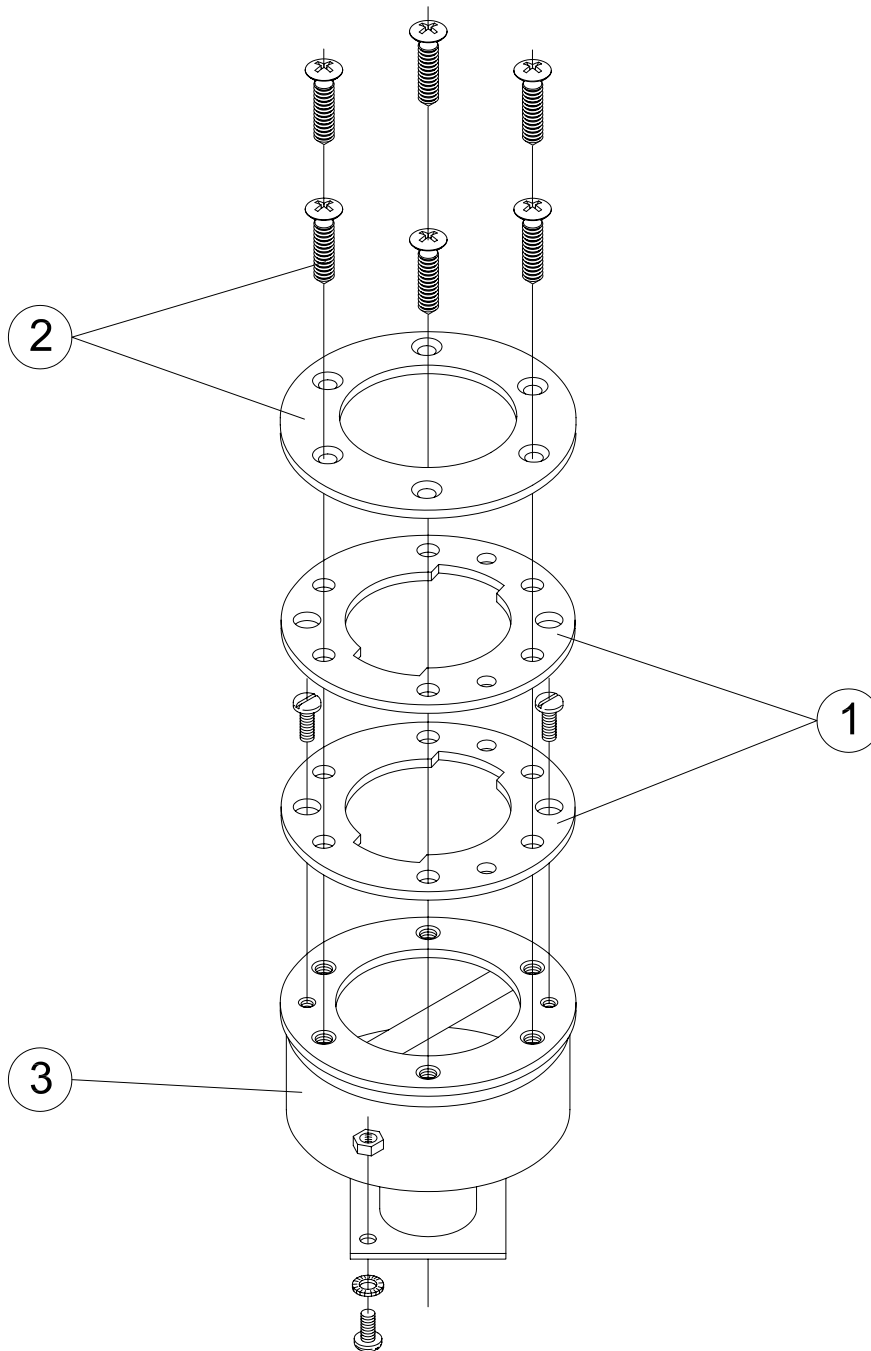

CÓDIGOS: 09207

DESCRIPCIÓN: COPA ANCLAJE CORCHERA PISCINA LINER

POS.	CÓDIGO	DESCRIPCIÓN	POS.	CÓDIGO	DESCRIPCIÓN
1	4401090701	JUNTA BOQUILLA INOX.	3	09207R0100	CUERPO COPA CON VARILLA PP
2	4401090702	PLETINA 6 TALADROS			

CODES: 09207

DESCRIPTION: LINER CUP ANCHOR, CROSS-BAR

POS.	CODE	DESCRIPTION	POS.	CODE	DESCRIPTION
1	4401090701	S.S. INLET GASKET	3	09207R0100	CUP BODY WITH BAR
2	4401090702	6 HOLES FLANGE			

CODICI: 09207

DESCRIZIONE: COPPIA ANCORAGGIO CORSIA PISCINA IN LINER

POS.	CODICE	DESCRIZIONE	POS.	CODICE	DESCRIZIONE
1	4401090701	GUARNIZIONE BOCCHETTA INOX.	3	09207R0100	CORPO COPPA CON TUBO IN PP
2	4401090702	FLANGIA 6 FORI			

CÓDIGOS: 09207

DESCRIÇÃO: COPA ANCORAGEM CORCHERA PISCINA LINER

POS.	CÓDIGO	DESCRIÇÃO	POS.	CÓDIGO	DESCRIÇÃO
1	4401090701	JUNTA BOCA INOX.	3	09207R0100	CORPO COPA COM VARETA PP
2	4401090702	PLATINA 6 TALADROS			