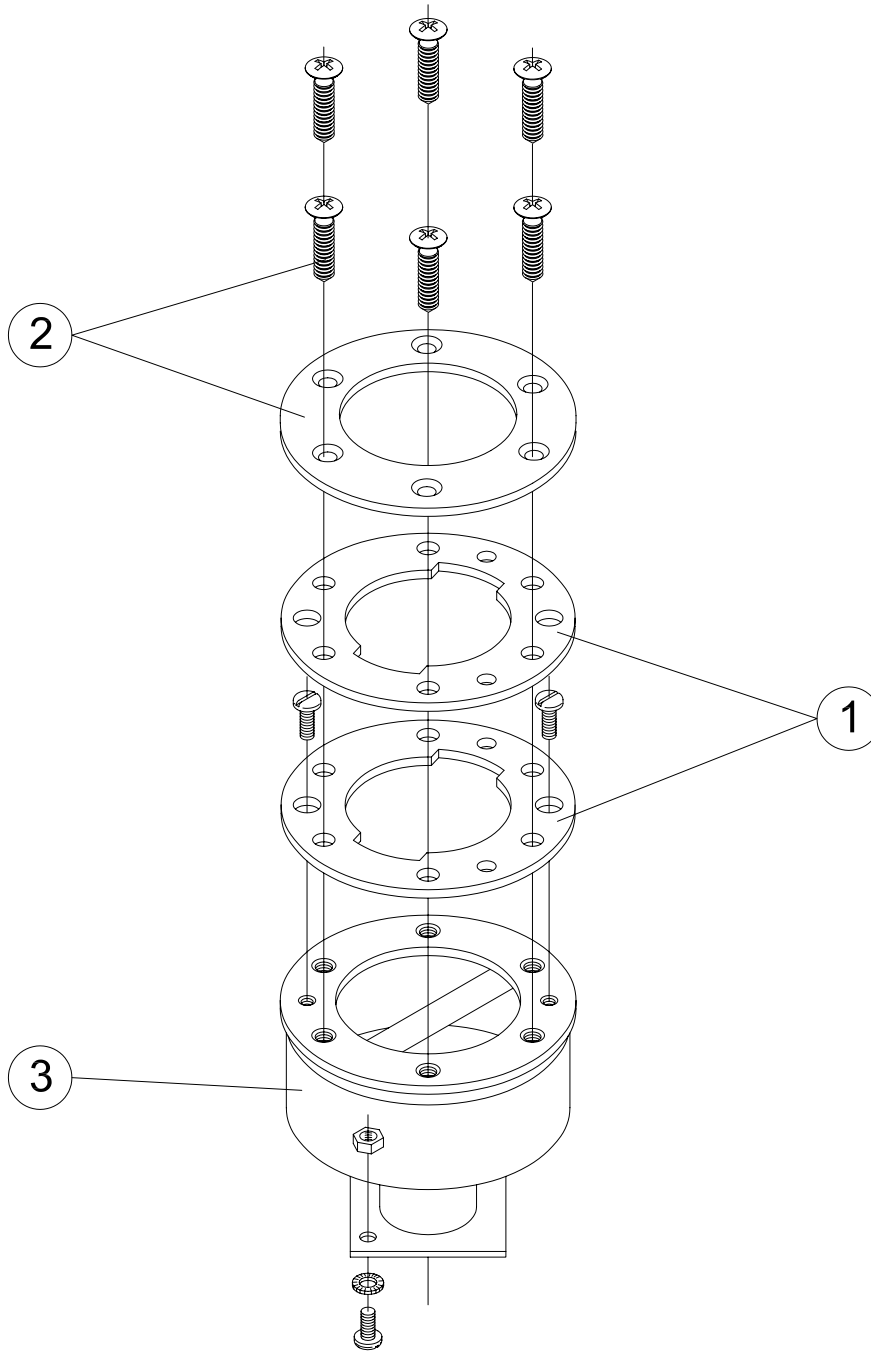

CÓDIGOS: 09207

DESCRIPCIÓN: COPA ANCLAJE CORCHERA PISCINA LINER

POS.	CÓDIGO	DESCRIPCIÓN	POS.	CÓDIGO	DESCRIPCIÓN
1	4401090701	JUNTA BOQUILLA INOX.	3	09207R0100	CUERPO COPA CON VARILLA PP
2	4401090702	PLETINA 6 TALADROS			

CODES: 09207

DESCRIPTION: LINER CUP ANCHOR, CROSS-BAR

POS.	CODE	DESCRIPTION	POS.	CODE	DESCRIPTION
1	4401090701	S.S. INLET GASKET	3	09207R0100	CUP BODY WITH BAR
2	4401090702	6 HOLES FLANGE			

CODICI: 09207

DESCRIZIONE: COPPIA ANCORAGGIO CORSIA PISCINA IN LINER

POS.	CODICE	DESCRIZIONE	POS.	CODICE	DESCRIZIONE
1	4401090701	GUARNIZIONE BOCCHETTA INOX.	3	09207R0100	CORPO COPPA CON TUBO IN PP
2	4401090702	FLANGIA 6 FORI			

CÓDIGOS: 09207

DESCRIÇÃO: COPA ANCORAGEM CORCHERA PISCINA LINER

POS.	CÓDIGO	DESCRIÇÃO	POS.	CÓDIGO	DESCRIÇÃO
1	4401090701	JUNTA BOCA INOX.	3	09207R0100	CORPO COPA COM VARETA PP
2	4401090702	PLATINA 6 TALADROS			