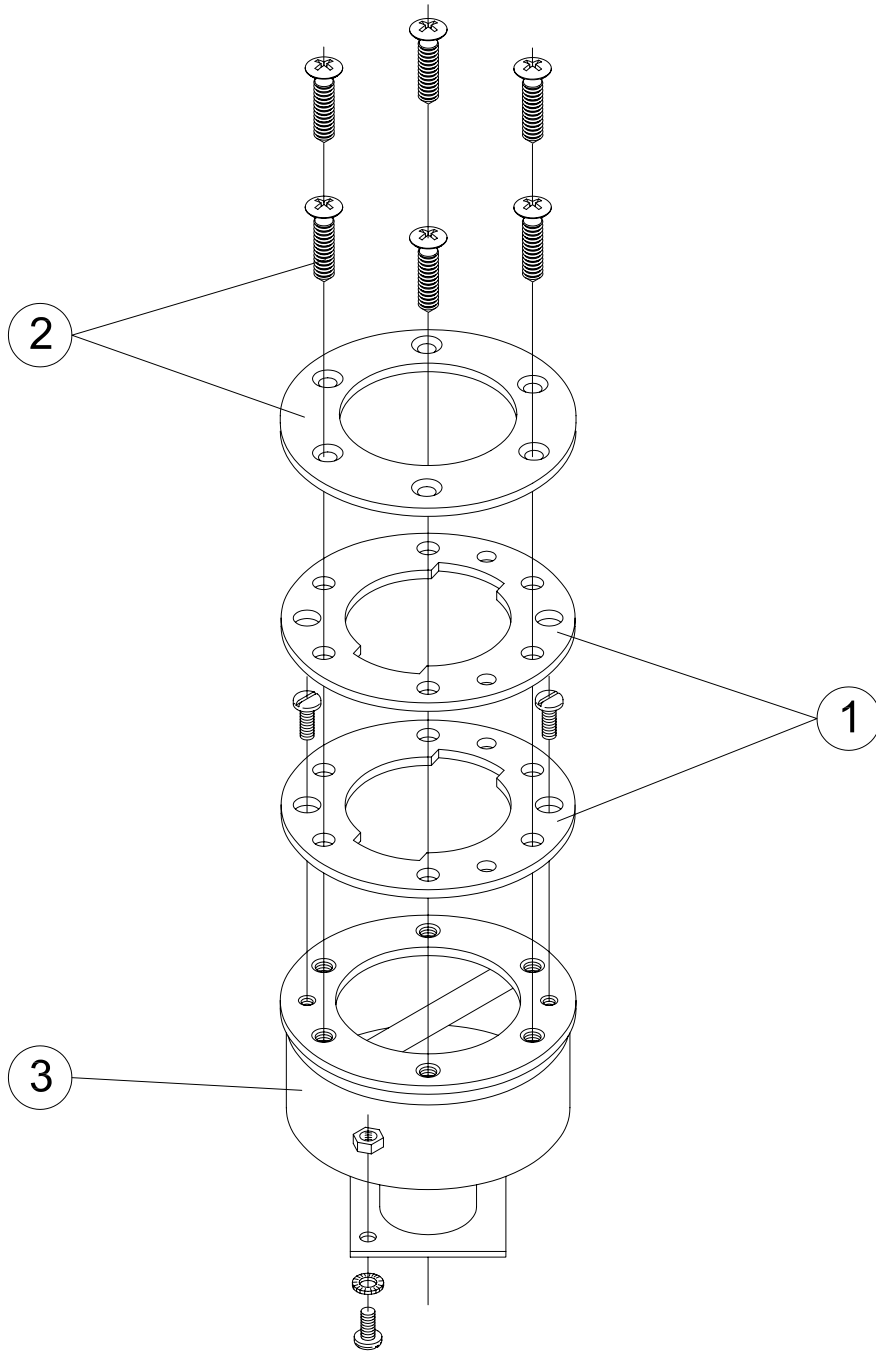

CÓDIGOS: 09207

DESCRIPCIÓN: COPA ANCLAJE CORCHERA PISCINA LINER

POS.	CÓDIGO	DESCRIPCIÓN	POS.	CÓDIGO	DESCRIPCIÓN
1	4401090701	JUNTA BOQUILLA INOX.	3	09207R0100	CUERPO COPA CON VARILLA PP
2	4401090702	PLETINA 6 TALADROS			

CODES: 09207

DESCRIPTION: LINER CUP ANCHOR, CROSS-BAR

POS.	CODE	DESCRIPTION	POS.	CODE	DESCRIPTION
1	4401090701	S.S. INLET GASKET	3	09207R0100	CUP BODY WITH BAR
2	4401090702	6 HOLES FLANGE			

CODICI: 09207

DESCRIZIONE: COPPIA ANCORAGGIO CORSIA PISCINA IN LINER

POS.	CODICE	DESCRIZIONE	POS.	CODICE	DESCRIZIONE
1	4401090701	GUARNIZIONE BOCCHETTA INOX.	3	09207R0100	CORPO COPPA CON TUBO IN PP
2	4401090702	FLANGIA 6 FORI			

CÓDIGOS: 09207

DESCRIÇÃO: COPA ANCORAGEM CORCHERA PISCINA LINER

POS.	CÓDIGO	DESCRIÇÃO	POS.	CÓDIGO	DESCRIÇÃO
1	4401090701	JUNTA BOCA INOX.	3	09207R0100	CORPO COPA COM VARETA PP
2	4401090702	PLATINA 6 TALADROS			