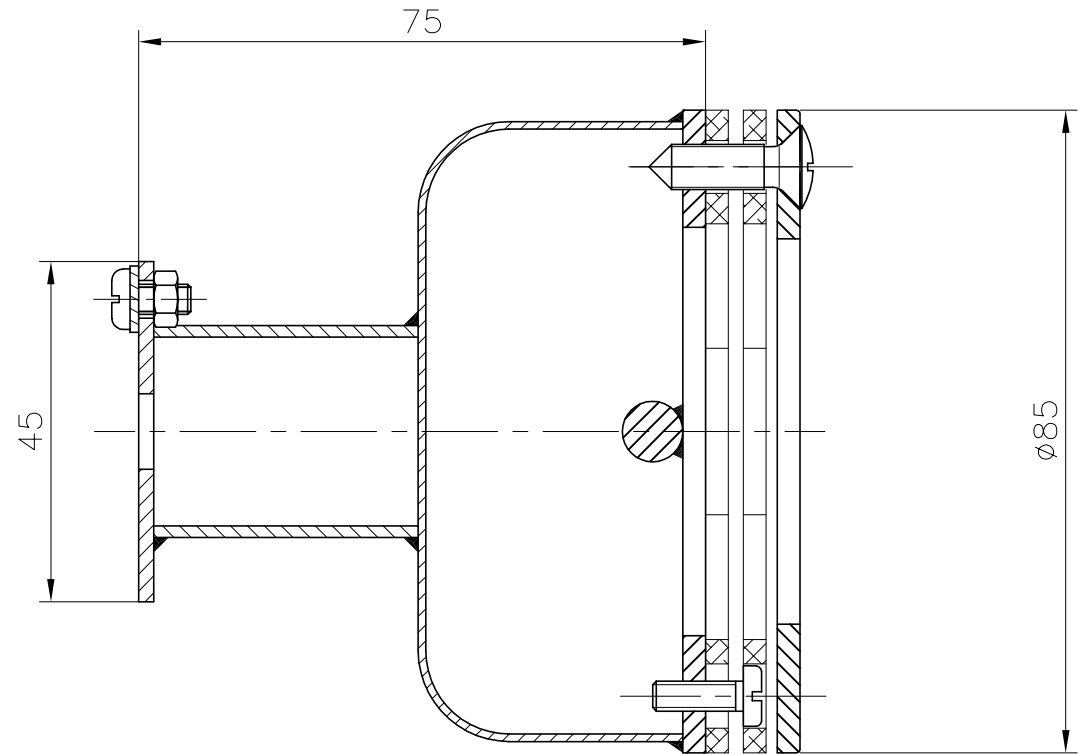

VÁLIDO SÓLO PARA INFORMACIÓN

Modificacio				Tolerancia general:	Material	AISI-316		N°peces
					Denomin.	COPA ANCLAJE CORCHERAS CON VARILLA PARA PISCINA LINER		Format
				Dibuixat	Data	Nom		A4
				Comprovat	08.07.02	J.Morral	Conjunt	Escala
Pos.								1:1
								Revisio
								2
							Codi	09207
							Substitueix a:	Data
							Substituit per:	Data