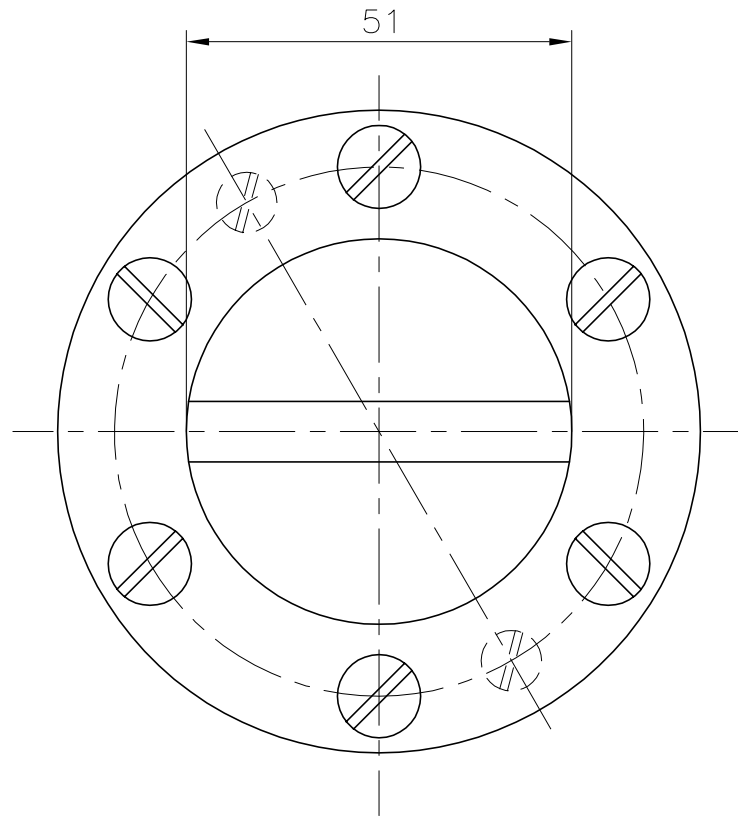

VÁLIDO SÓLO PARA INFORMACIÓN

Modificacio				Tolerancia general:	Material	AISI-316		N°peces
					Denomin.	COPA ANCLAJE CORCHERAS CON VARILLA PARA PISCINA LINER		Format
				Dibuixat	Data	Nom		A4
				Comprovat	08.07.02	J.Morral	Conjunt	Escala
Pos.								1:1
								Revisio
								2
							Codi	09207
							Substitueix a:	Data
							Substituit per:	Data