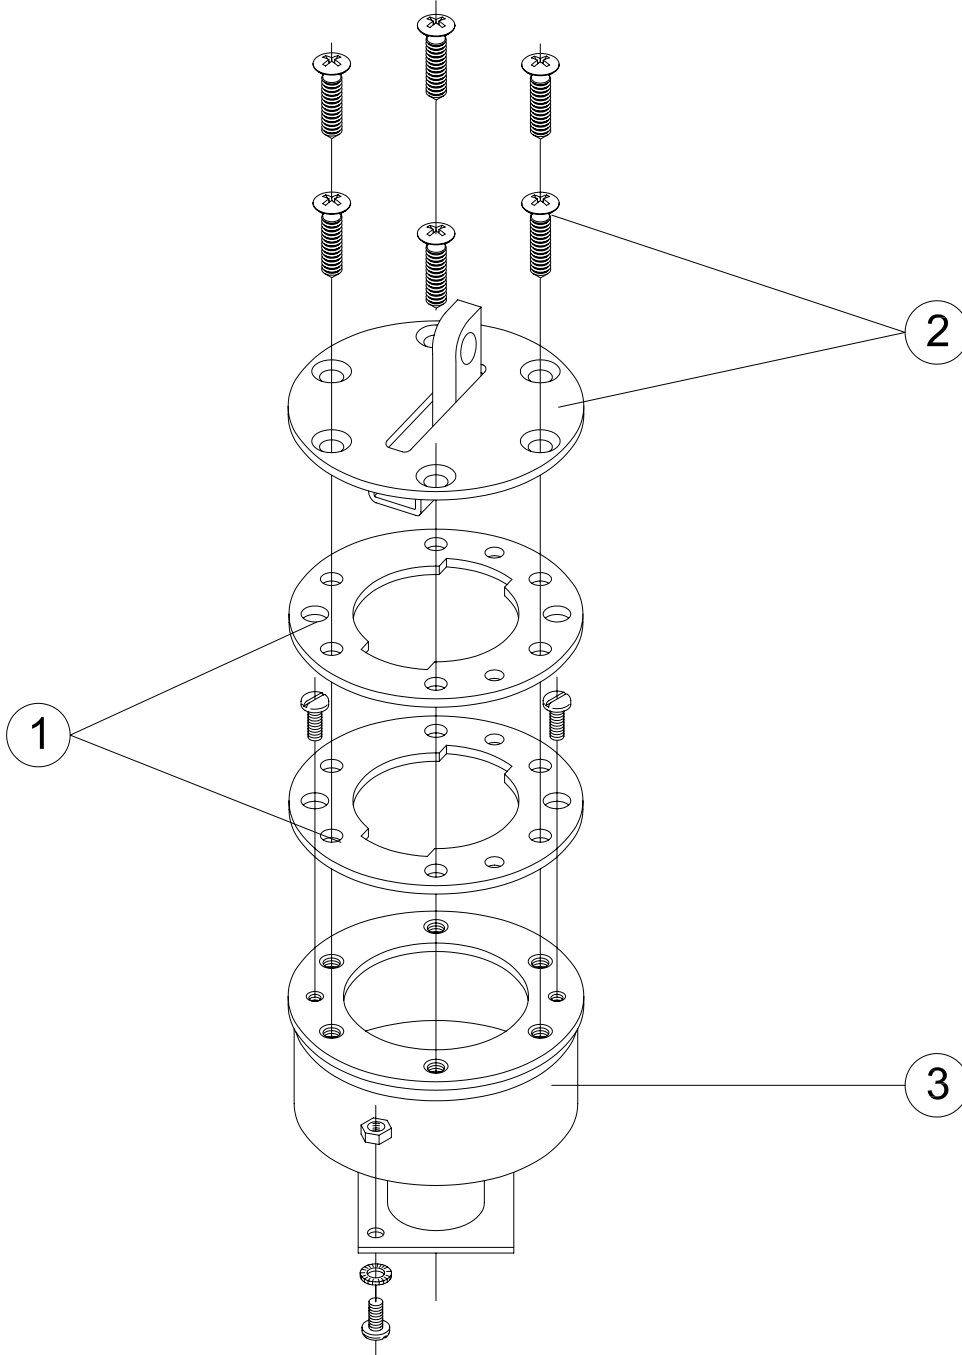

CÓDIGOS: 00206

DESCRIPCIÓN: COPA ANCLAJE CORCHERAS PISCINAS LINER

POS.	CÓDIGO	DESCRIPCIÓN	POS.	CÓDIGO	DESCRIPCIÓN
1	4401090701	JUNTA BOQUILLA INOX.	3	00206R0100	CONJUNTO COPA PISCINA PREFABRICADA
2	4401090802	CONJUNTO SUPERIOR COPA			

CODES: 00206

DESCRIPTION: LINER ANCHOR CUP

POS.	CODE	DESCRIPTION	POS.	CODE	DESCRIPTION
1	4401090701	S.S. INLET GASKET	3	00206R0100	PANEL POOL CUP SET
2	4401090802	TOP CUP UNIT			

CODICI: 00206

DESCRIZIONE: COPPIA ANCORAGGI CORSIA GALL. PISCINA A LINER

POS.	CODICE	DESCRIZIONE	POS.	CODICE	DESCRIZIONE
1	4401090701	GUARNIZIONE BOCCHETTA INOX.	3	00206R0100	KIT COPPA PISCINA PREFABBRICATA
2	4401090802	KIT PARTE SUPERIORE			

CÓDIGOS: 00206

DESCRIÇÃO: COPA ANCORAGEM CORCHERAS PISCINAS LINER

POS.	CÓDIGO	DESCRIÇÃO	POS.	CÓDIGO	DESCRIÇÃO
1	4401090701	JUNTA BOCA INOX.	3	00206R0100	CONJUNTO COPA PISCINA PREFABRICADA
2	4401090802	CONJUNTO SUPERIOR COPA			