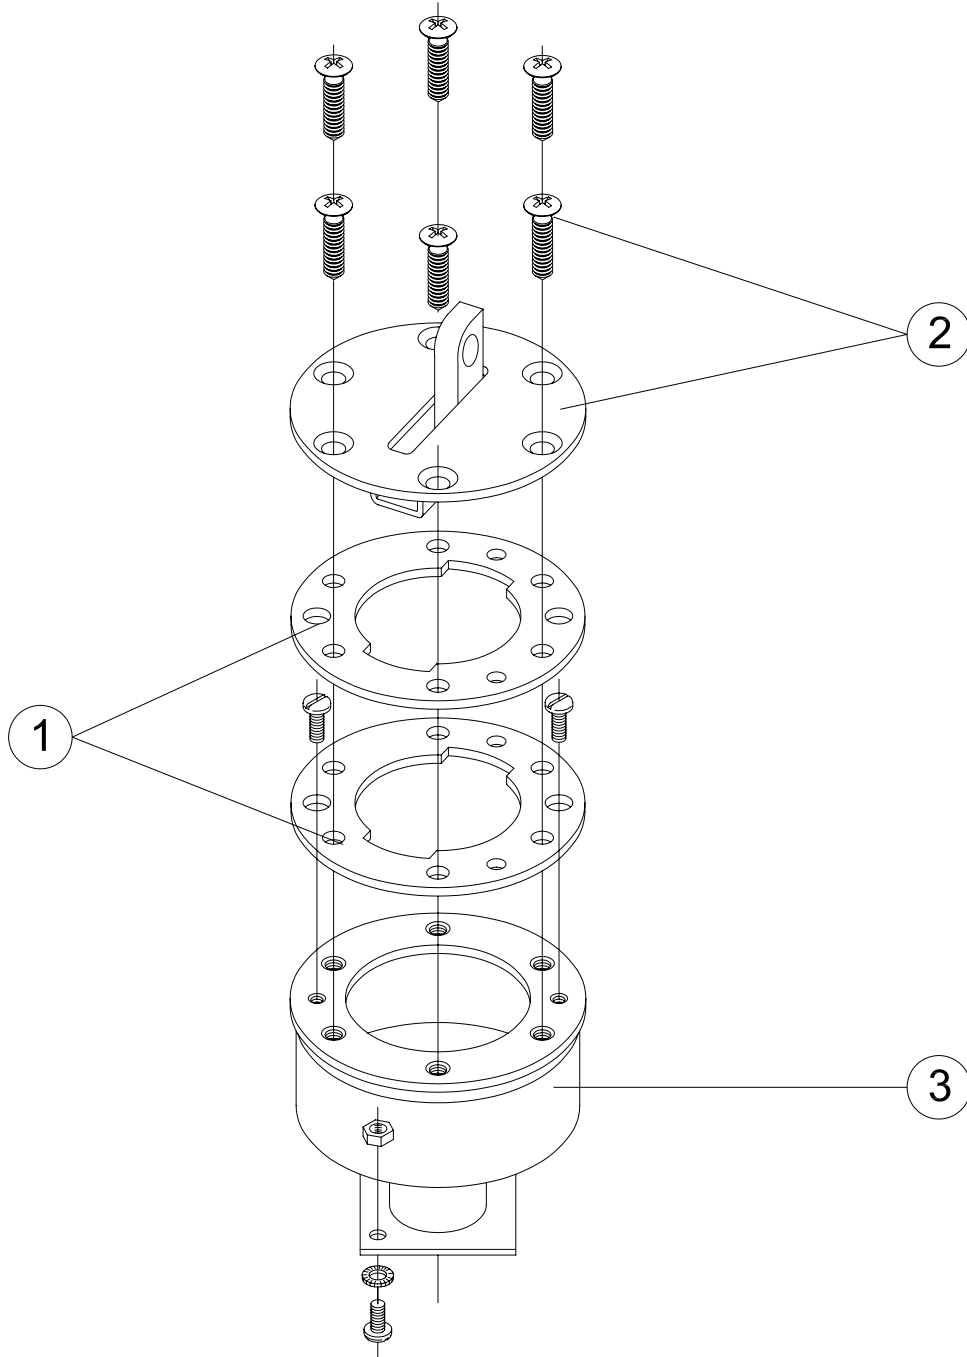

CÓDIGOS: 00206

DESCRIPCIÓN: COPA ANCLAJE CORCHERAS PISCINAS LINER

POS.	CÓDIGO	DESCRIPCIÓN	POS.	CÓDIGO	DESCRIPCIÓN
1	4401090701	JUNTA BOQUILLA INOX.	3	00206R0100	CONJUNTO COPA PISCINA PREFABRICADA
2	4401090802	CONJUNTO SUPERIOR COPA			

CODES: 00206

DESCRIPTION: LINER ANCHOR CUP

POS.	CODE	DESCRIPTION	POS.	CODE	DESCRIPTION
1	4401090701	S.S. INLET GASKET	3	00206R0100	PANEL POOL CUP SET
2	4401090802	TOP CUP UNIT			

CODICI: 00206

DESCRIZIONE: COPPIA ANCORAGGI CORSIA GALL. PISCINA A LINER

POS.	CODICE	DESCRIZIONE	POS.	CODICE	DESCRIZIONE
1	4401090701	GUARNIZIONE BOCCHETTA INOX.	3	00206R0100	KIT COPPA PISCINA PREFABBRICATA
2	4401090802	KIT PARTE SUPERIORE			

CÓDIGOS: 00206

DESCRIÇÃO: COPA ANCORAGEM CORCHERAS PISCINAS LINER

POS.	CÓDIGO	DESCRIÇÃO	POS.	CÓDIGO	DESCRIÇÃO
1	4401090701	JUNTA BOCA INOX.	3	00206R0100	CONJUNTO COPA PISCINA PREFABRICADA
2	4401090802	CONJUNTO SUPERIOR COPA			