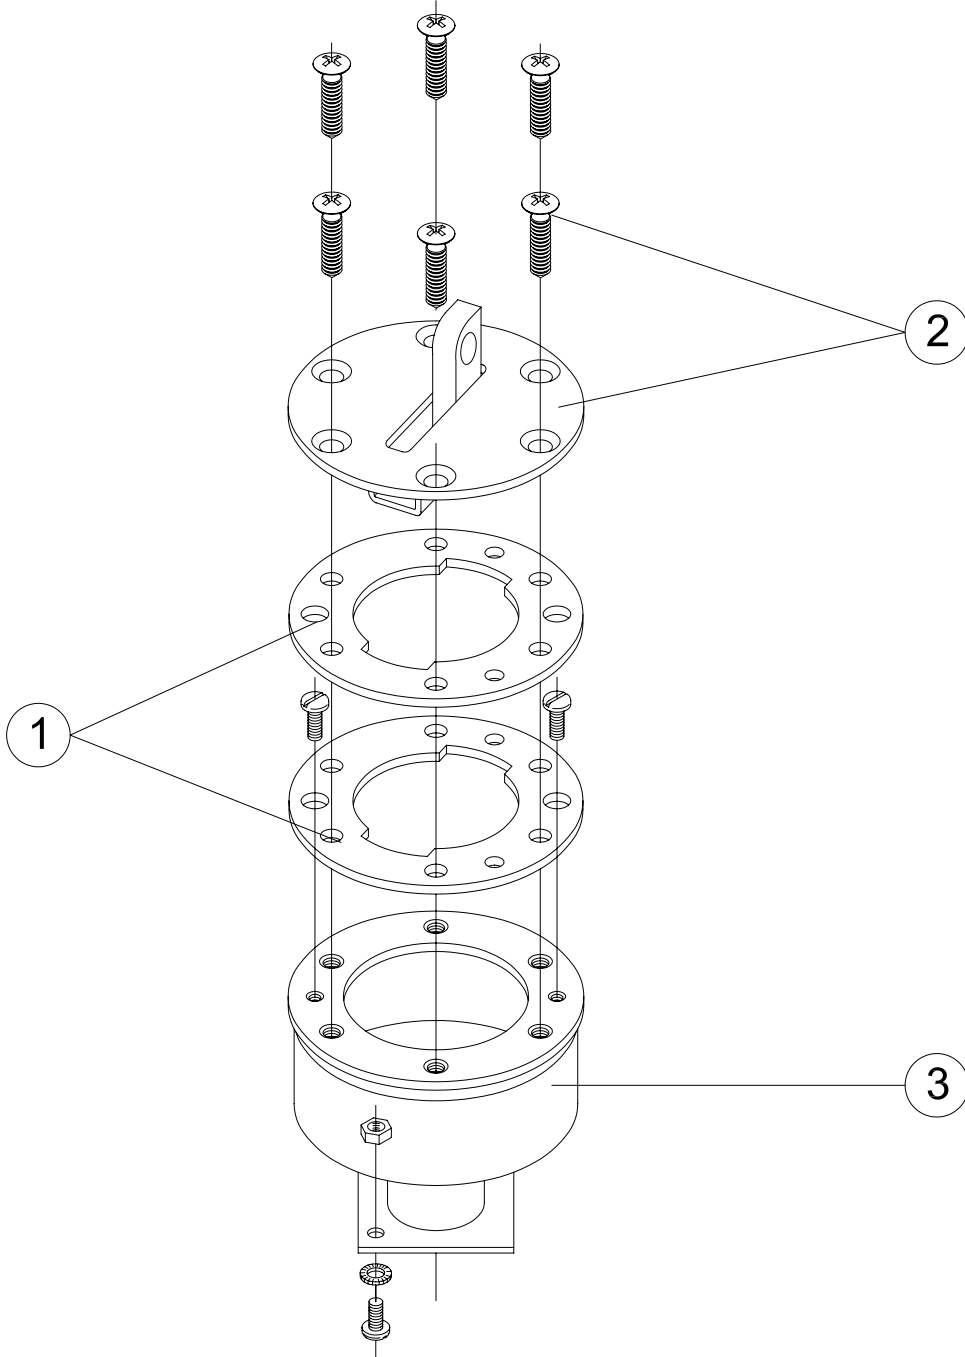

CÓDIGOS: 00206

DESCRIPCIÓN: COPA ANCLAJE CORCHERAS PISCINAS LINER

POS.	CÓDIGO	DESCRIPCIÓN	POS.	CÓDIGO	DESCRIPCIÓN
1	4401090701	JUNTA BOQUILLA INOX.	3	00206R0100	CONJUNTO COPA PISCINA PREFABRICADA
2	4401090802	CONJUNTO SUPERIOR COPA			

CODES: 00206

DESCRIPTION: LINER ANCHOR CUP

POS.	CODE	DESCRIPTION	POS.	CODE	DESCRIPTION
1	4401090701	S.S. INLET GASKET	3	00206R0100	PANEL POOL CUP SET
2	4401090802	TOP CUP UNIT			

CODICI: 00206

DESCRIZIONE: COPPIA ANCORAGGI CORSIA GALL. PISCINA A LINER

POS.	CODICE	DESCRIZIONE	POS.	CODICE	DESCRIZIONE
1	4401090701	GUARNIZIONE BOCCHETTA INOX.	3	00206R0100	KIT COPPA PISCINA PREFABBRICATA
2	4401090802	KIT PARTE SUPERIORE			

CÓDIGOS: 00206

DESCRIÇÃO: COPA ANCORAGEM CORCHERAS PISCINAS LINER

POS.	CÓDIGO	DESCRIÇÃO	POS.	CÓDIGO	DESCRIÇÃO
1	4401090701	JUNTA BOCA INOX.	3	00206R0100	CONJUNTO COPA PISCINA PREFABRICADA
2	4401090802	CONJUNTO SUPERIOR COPA			