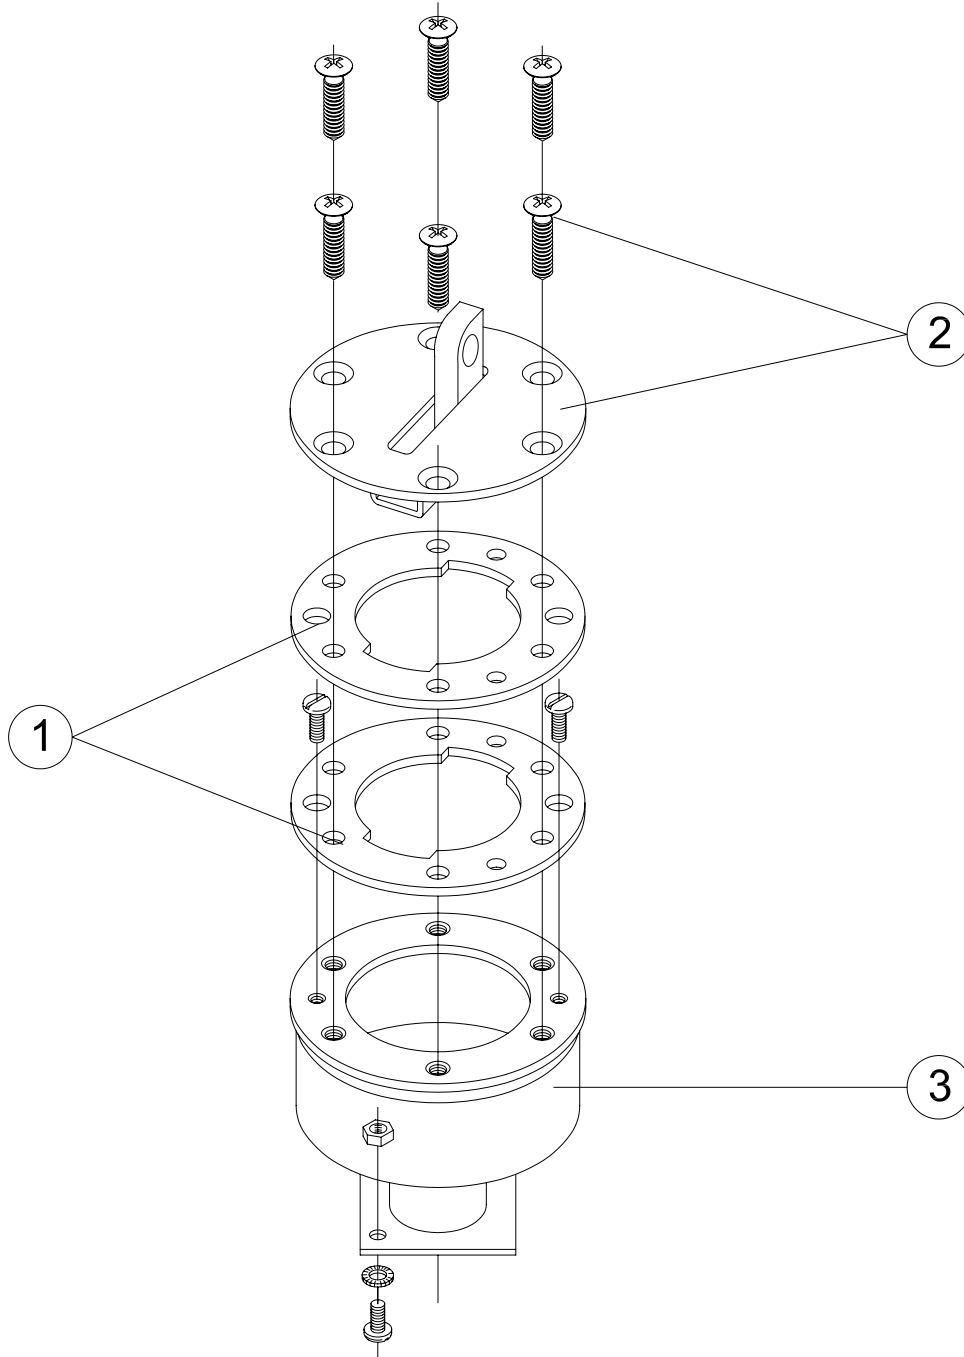

CÓDIGOS: 00206

DESCRIPCIÓN: COPA ANCLAJE CORCHERAS PISCINAS LINER

POS.	CÓDIGO	DESCRIPCIÓN	POS.	CÓDIGO	DESCRIPCIÓN
1	4401090701	JUNTA BOQUILLA INOX.	3	00206R0100	CONJUNTO COPA PISCINA PREFABRICADA
2	4401090802	CONJUNTO SUPERIOR COPA			

CODES: 00206

DESCRIPTION: LINER ANCHOR CUP

POS.	CODE	DESCRIPTION	POS.	CODE	DESCRIPTION
1	4401090701	S.S. INLET GASKET	3	00206R0100	PANEL POOL CUP SET
2	4401090802	TOP CUP UNIT			

CODICI: 00206

DESCRIZIONE: COPPIA ANCORAGGI CORSIA GALL. PISCINA A LINER

POS.	CODICE	DESCRIZIONE	POS.	CODICE	DESCRIZIONE
1	4401090701	GUARNIZIONE BOCCHETTA INOX.	3	00206R0100	KIT COPPA PISCINA PREFABBRICATA
2	4401090802	KIT PARTE SUPERIORE			

CÓDIGOS: 00206

DESCRIÇÃO: COPA ANCORAGEM CORCHERAS PISCINAS LINER

POS.	CÓDIGO	DESCRIÇÃO	POS.	CÓDIGO	DESCRIÇÃO
1	4401090701	JUNTA BOCA INOX.	3	00206R0100	CONJUNTO COPA PISCINA PREFABRICADA
2	4401090802	CONJUNTO SUPERIOR COPA			