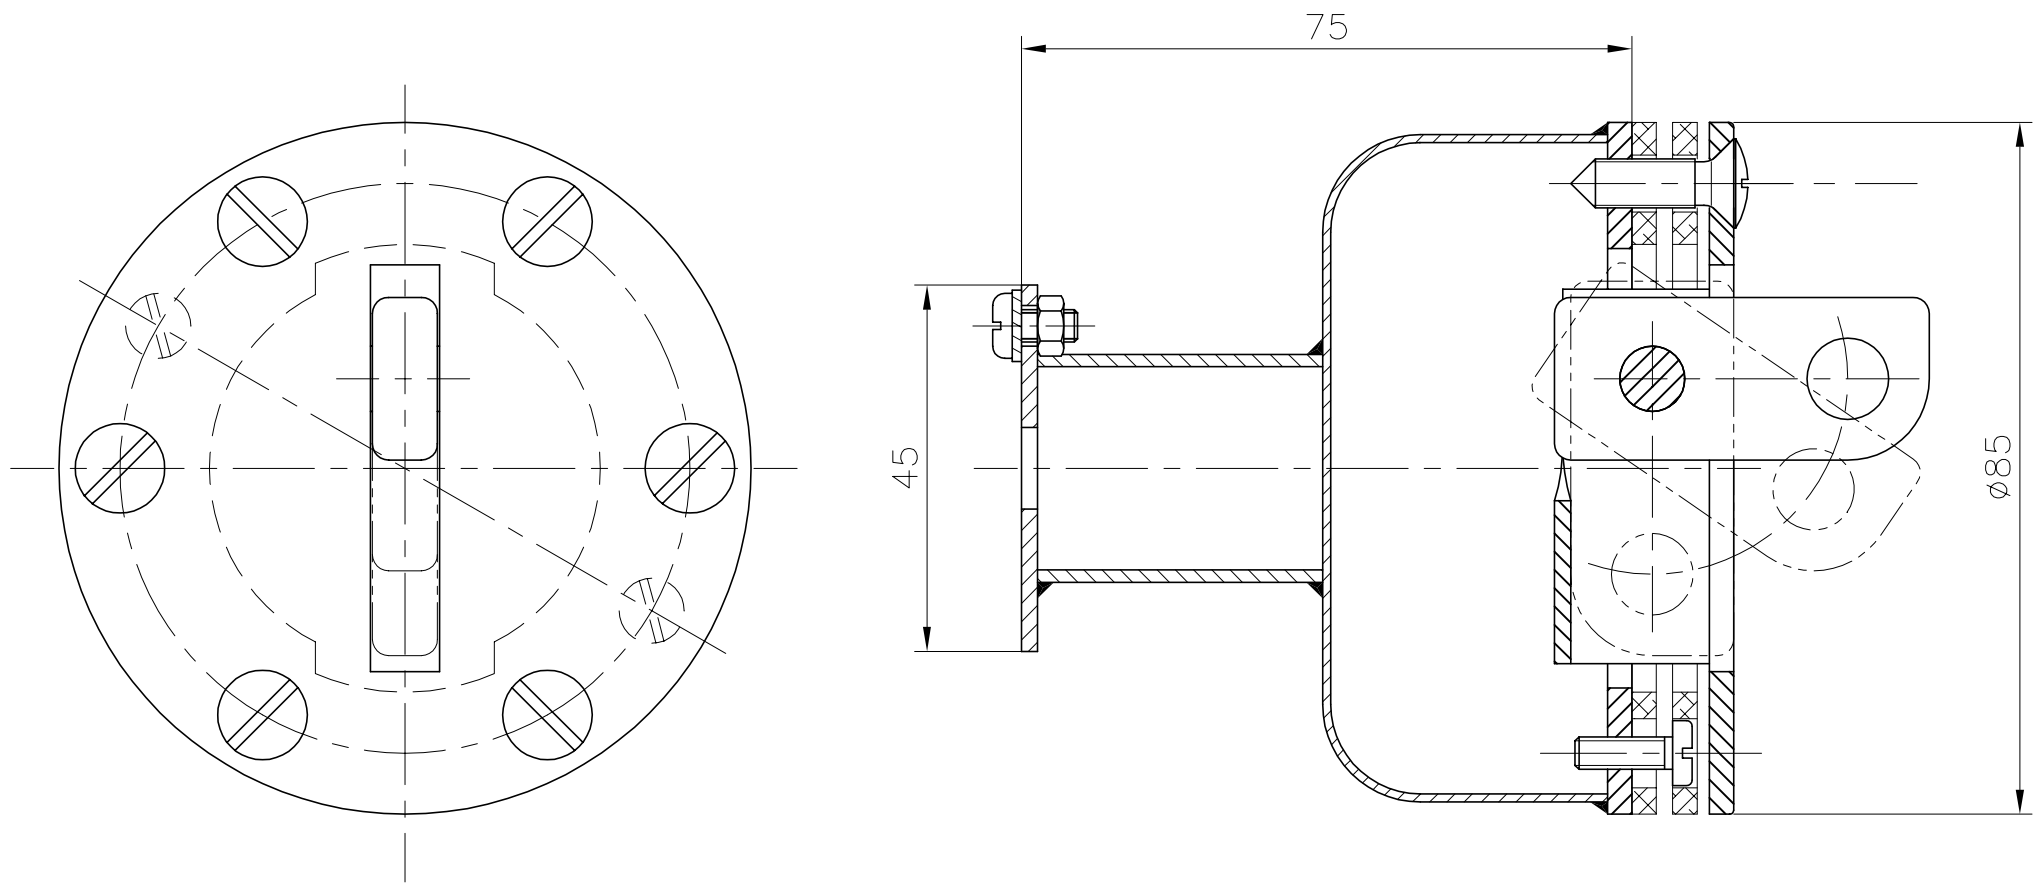

VÁLIDO SÓLO PARA INFORMACIÓN

Modificació				Tolerància general:	Material	AISI-316		Nº peces		
					Denomin.	COPA ANCLAJE CORCHERAS ESCAMOTEABLE PARA PISCINA LINER		Format		
				Dibuixat	08.07.02	J.Adell		A4		
				Comprovat	08.07.02	J.Morra	Conjunt	Escala		
Pos.					 		Codi	00206	Revisió	
							Substitueix a:	Data		<b>1</b>
							Substituit per:	Data		