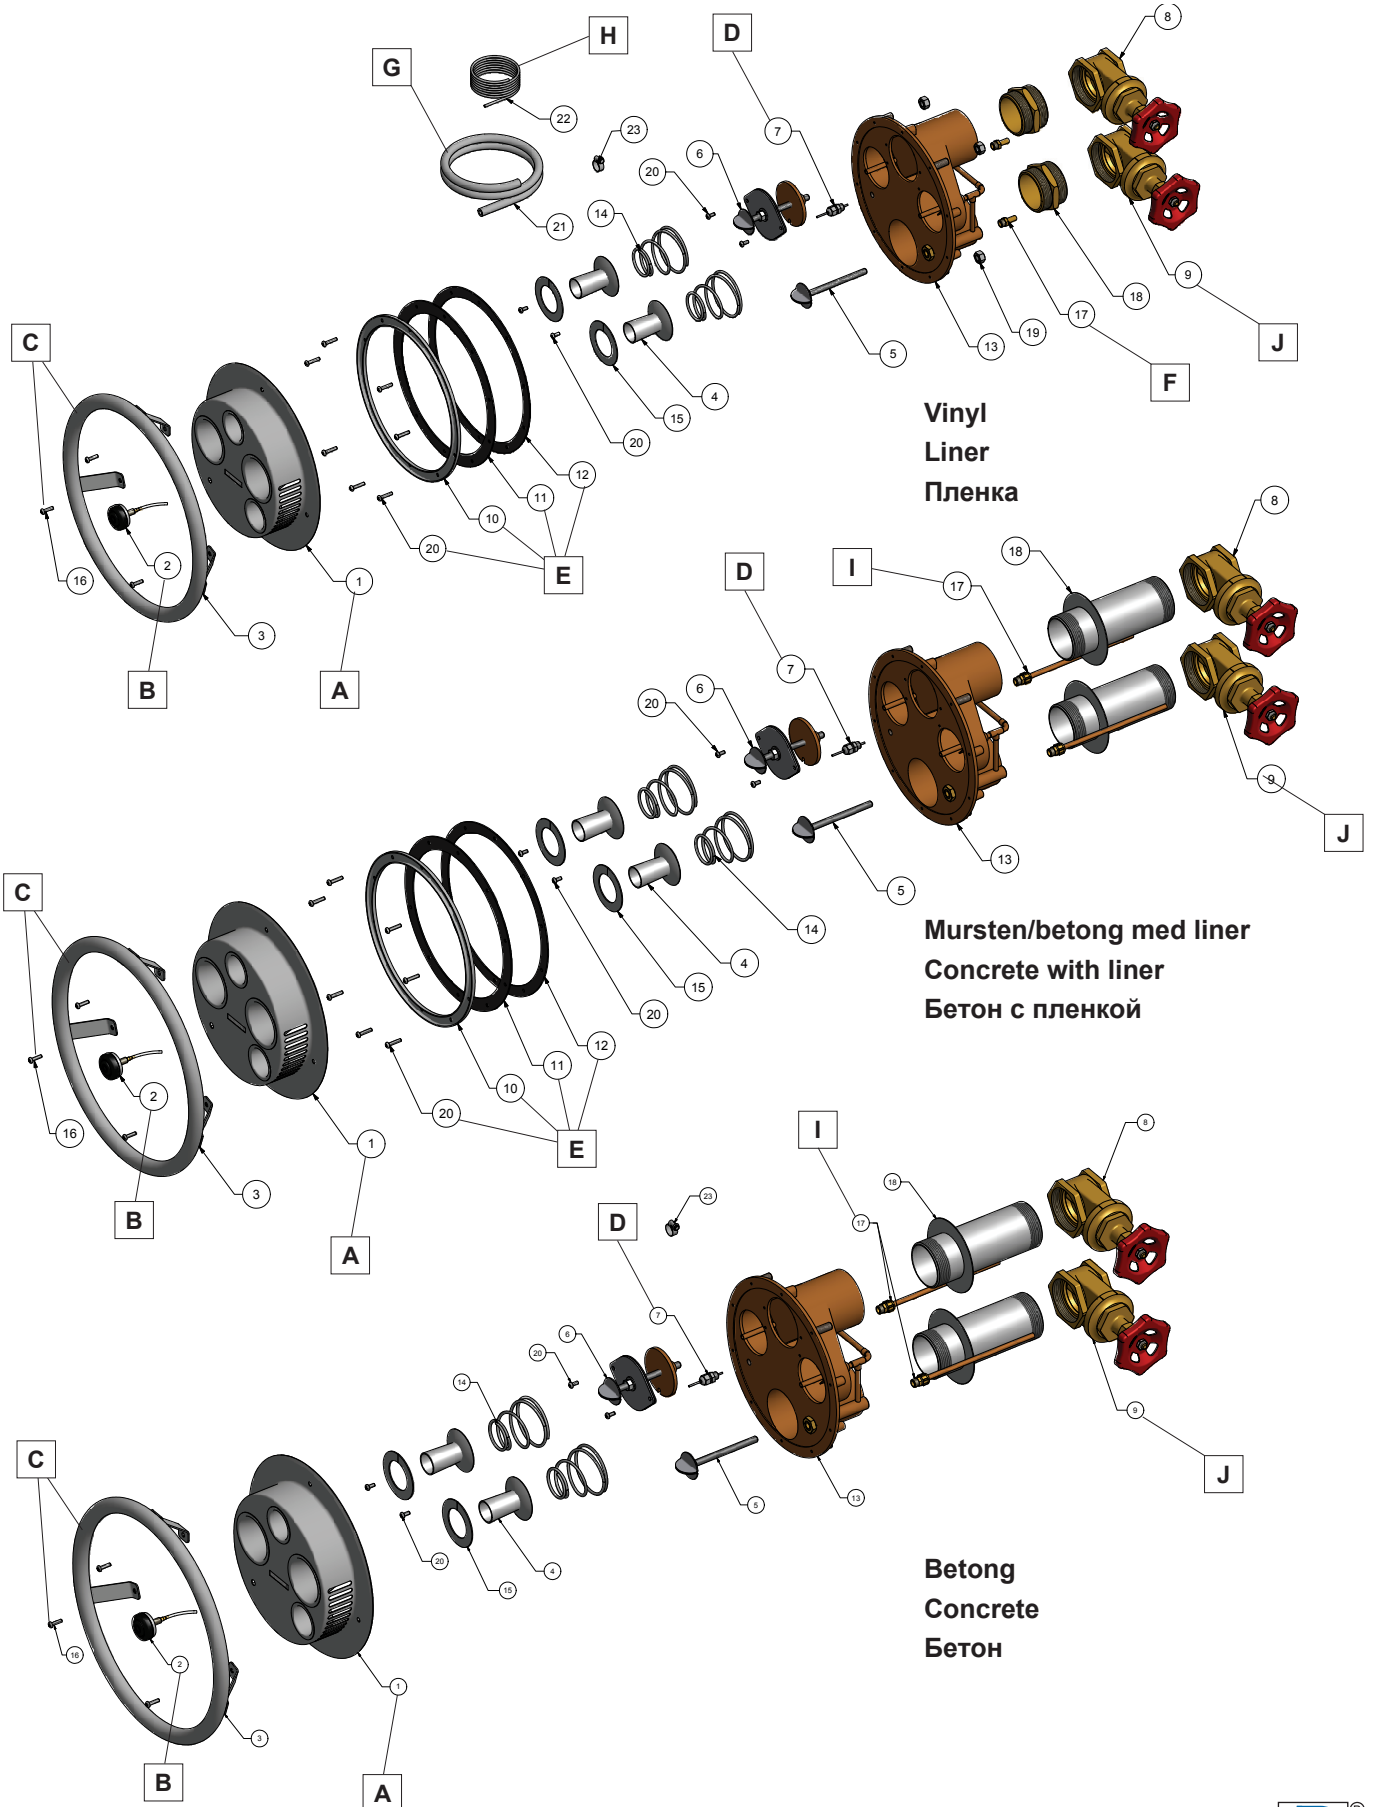

Grundsats + Monteringsats / Base unit + assy. kit / Лицевая панель + Комплект обвязки