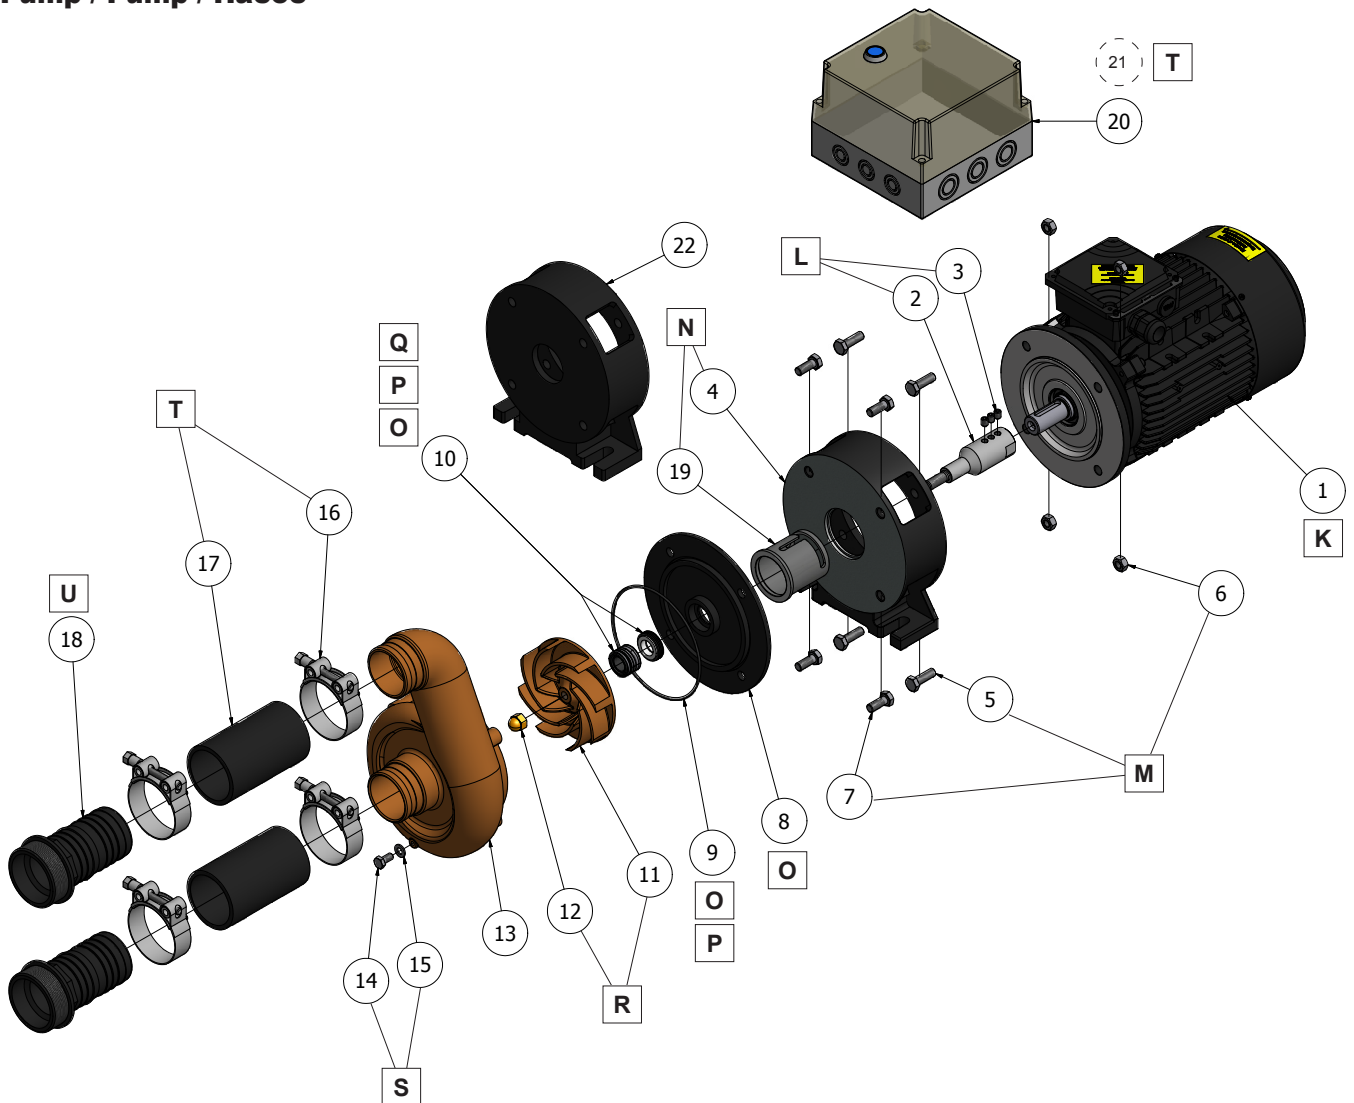

### Grundsats + Monteringssats / Base unit + assy. kit

	Pos	Benämning	Description	Reservdelsnr Spare part no
<b>A</b>	1	Frontplåt	Front plate	636020
<b>B</b>	2	Startknapp komplett	Start button complete	636000
<b>C</b>	3 16	Frontring Skruv MRX A4 M5x20 (3st)	Front ring Screw MRX A4 M5x20 (3pcs)	636021
<b>D</b>	7	Plugg PVC ¼" med rör		636022
<b>E</b>	10 11 12 20	Klämring Packning Ø300mm t= 2mm Packning Ø300mm t=1.5mm självhäftande Skruv MRX A4 M5x12 (8st)	Clamping ring Gasket Ø300mm t= 2mm Gasket Ø300mm t=1.5mm self-adhesive Screw MRX A4 M5x12 (8pcs)	636014
<b>F</b>	17	1st. Kort slanganslutning luftinblandning 1st. Kort skyddsror startslang	1pc. Short hose connection air injection 1pc. Short protective pipe start hose	636015
<b>G</b>	21 23	Slang luftinblandning 8x12mm, L=0.8m Slangklamma 8-14mm	Hose for air injection 8x12mm, L=0.8m Hose clamp 8-14mm	636017
<b>H</b>	22	Startslang 2x4mm, L=1.5m	Hose for start 2x4mm, L=1.5m	636018
<b>I</b>	17	1st. Lång slanganslutning luftinblandning 1st. Långt skyddsror startslang	1pc. Long hose connection air injection 1pc. Long protective pipe start hose	636019
<b>J</b>	9	1st. Skjutventil 2½", delad	1pc. Gate valve 2½", divided	636024