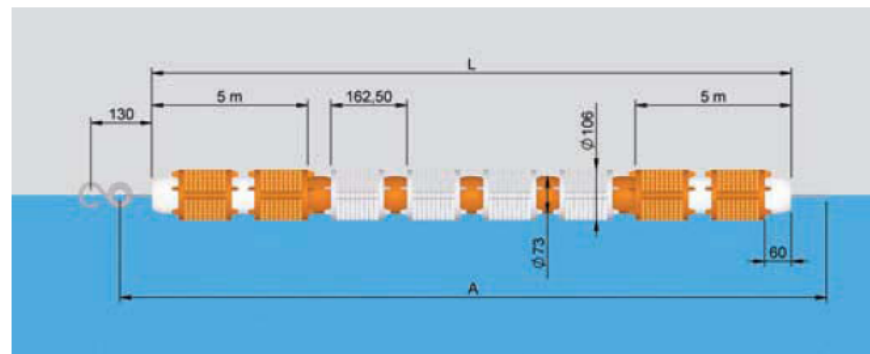

### Floats / Flotadores

Modelo / Model	Blanco / White	Naranja / Orange	Azul / Blue	Rojo / Red
Barcelona	00173	00174	00175	00176

### Floats line / Corcheras

Modelo Model	Código Code	Longitud (L) Length (L)	Cuerda A (m) A line (m)	Nº flotadores Barcelona naranja Nº of Orange "Barcelona" Floats	Nº flotadores 92 blancos Nº of White "92" Floats	Nº flotadores Barcelona blancos Nº of White "Barcelona" Floats	Nº flotadores 92 naranja Nº of Orange "92" Floats
Barcelona	00199	25 m	27	60	62	91	90
Barcelona	00201	50 m	52	60	62	242	241