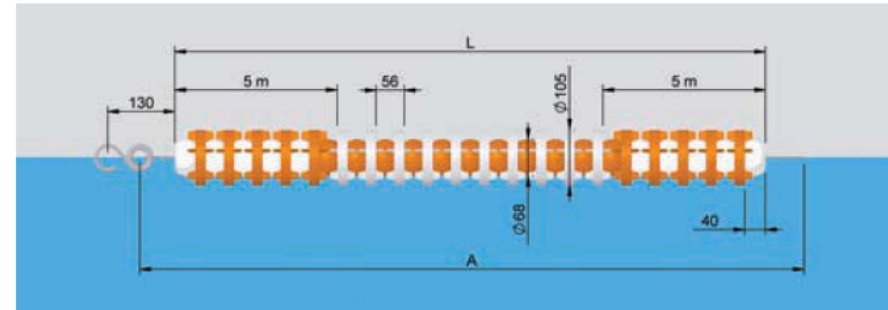

Seul Model / Modelo Seul

Floats / Flotadores

Modelo / Model	Blanco / White	Naranja / Orange	Azul / Blue	Rojo / Red
Seul	00169	00170	00171	00172

Float lines / Corcheras

Modelo Model	Código Code	Longitud (L) Length (L)	Cuerda A (m) A line (m)	Nº flotadores Seul naranja Nº of Orange "Seul" Floats	Nº flotadores Roma blancos Nº of White "Roma" Floats	Nº flotadores Seul blancos Nº of White "Seul" Floats	Nº flotadores Roma naranjas Nº of Orange "Roma" Floats
Moscú	00196	25 m	27	178	178	268	269
Seul	00198	50 m	52	178	178	714	715