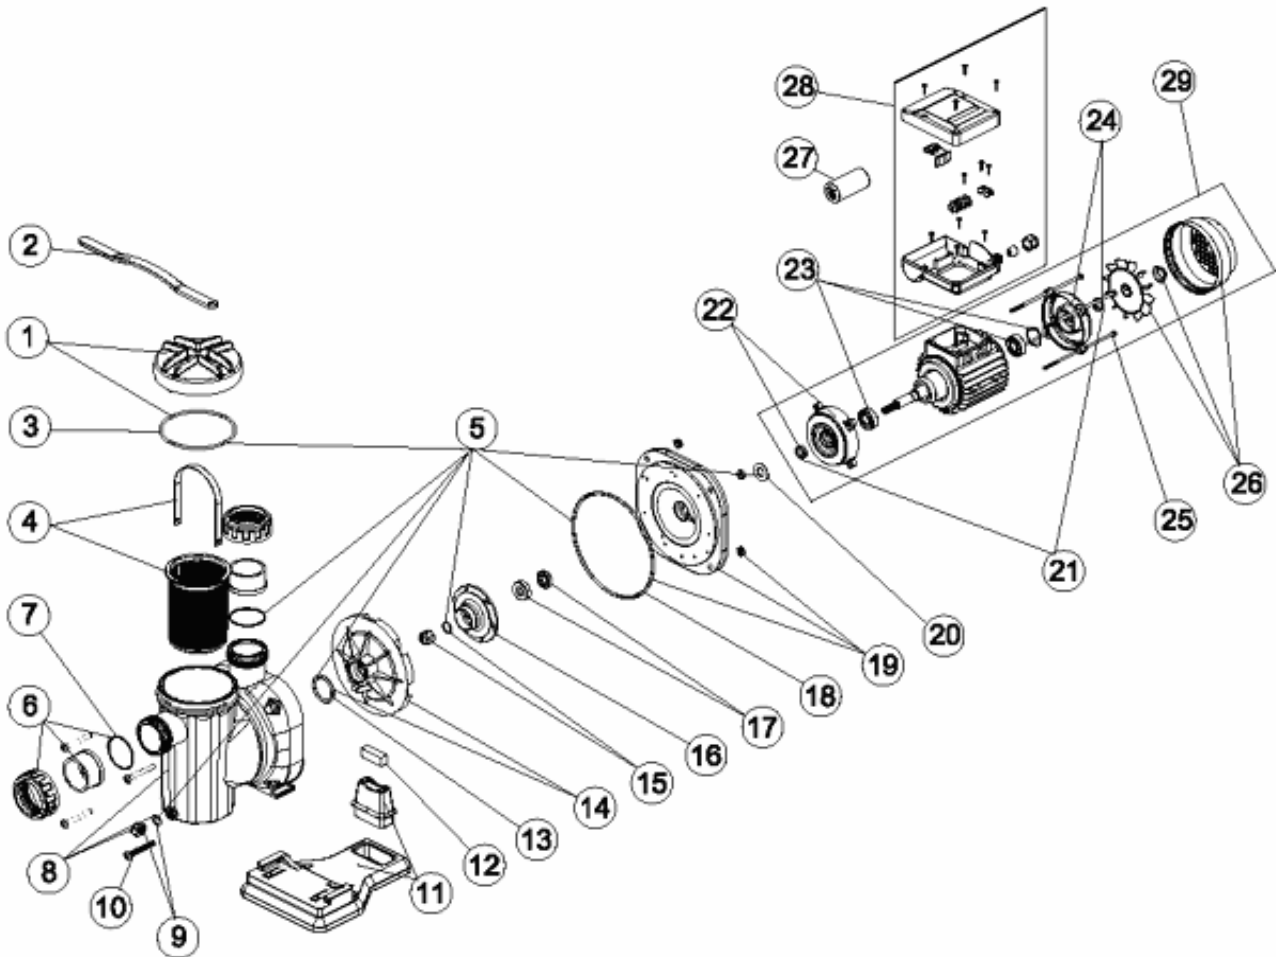

CODIGO **25461, 25462, 25463, 25464, 25465, 25466, 25467, 25468**

DESCRIÇÃO: **BOMBA SENA**

PORTUGUES

POS	CODIGO	DESCRIÇÃO	POS	CODIGO	DESCRIÇÃO
1	4405010401	FECHO-PRÉ-FILTRO	16	*4405010415	RODÍZIO 0,75 HP 50 HZ
2	4405010436	CHAVE TAMPA	16	*4405010416	DODÍZIO 1 HP 50 HZ
3	4405010437	JUNTA TÓRICA D 118X4	16	*4405010417	RODÍZIO 1,25 HP 50 HZ
4	4405010402	CESTO PRÉ-FILTRO	17	4405010118	JUNTA MECÂNICA
5	4405010403	JUNTAS BORRACHA 0,75 - 1,25 HP	18	4405010440	JUNTA TÓRICA D 118X5
6	4405010404	ACESSÓRIOS DE UNIÃO	19	*4405010418	FLANGE MOTOR C 63
7	4405010438	JUNTA TÓRICA D 54X2,5	19	*4405010419	FLANGE MOTOR C 71
8	4405010405	CORPO BOMBA	20	4405010163	ANILHA DEFLECTORA C.71 1/2-1 HP
9	4404121107	TAMPÃO 1/4" VÁLVULA	21	4405010158	V-RINGS 0,5 HP - 1 HP
10	4405010406	PARAFUSOS CORPO BOMBA	22	*4405010423	FLANGE MEC. C63
11	4405010408	PÉ BOMBA	22	*4405010424	FLANGE MEC. C71 (1/2-3/4-1-1,25 HP)
12	*4405010409	SILENT-BLOCK (16X45X13)	23	4405010135	ROLAMENTO MOTOR < 1 HP
12	*4405010442	SILENT-BLOCK DE 3/4 - 1 - 1,25 HP	24	*4405010140	TAMPA TRASEIRA MOTOR 1/3 A 1/2 HP
13	4405010439	JUNTA TÓRICA D. 38X5	24	*4405010141	TAMPA TRASEIRA MOTOR 3/4 A 1 HP
14	4405010411	DIFUSOR	25	*4405010427	VARETAS MOTOR (1/2- 1 HP)
15	*4405010209	TAMPO RODÍZIO M10 RIGHT	25	*4405010428	PARAFUSO MOTOR DE 3/4 A 1,25 HP
15	*4405010134	TAMPO RODÍZIO M8 ESQ.	26	*4405010146	CONJUNTO VENTILADOR-TAMPA 0,5 HP
16	*4405010413	RODÍZIO 0,33 HP 50 HZ	26	*4405010147	CONJUNTO VENTILADOR-TAMPA 0,75 - 1 HP
16	*4405010414	RODÍZIO 0,5 HP 50 HZ	27	*4405010149	CONDENSADOR 12 UF 1/2 CV