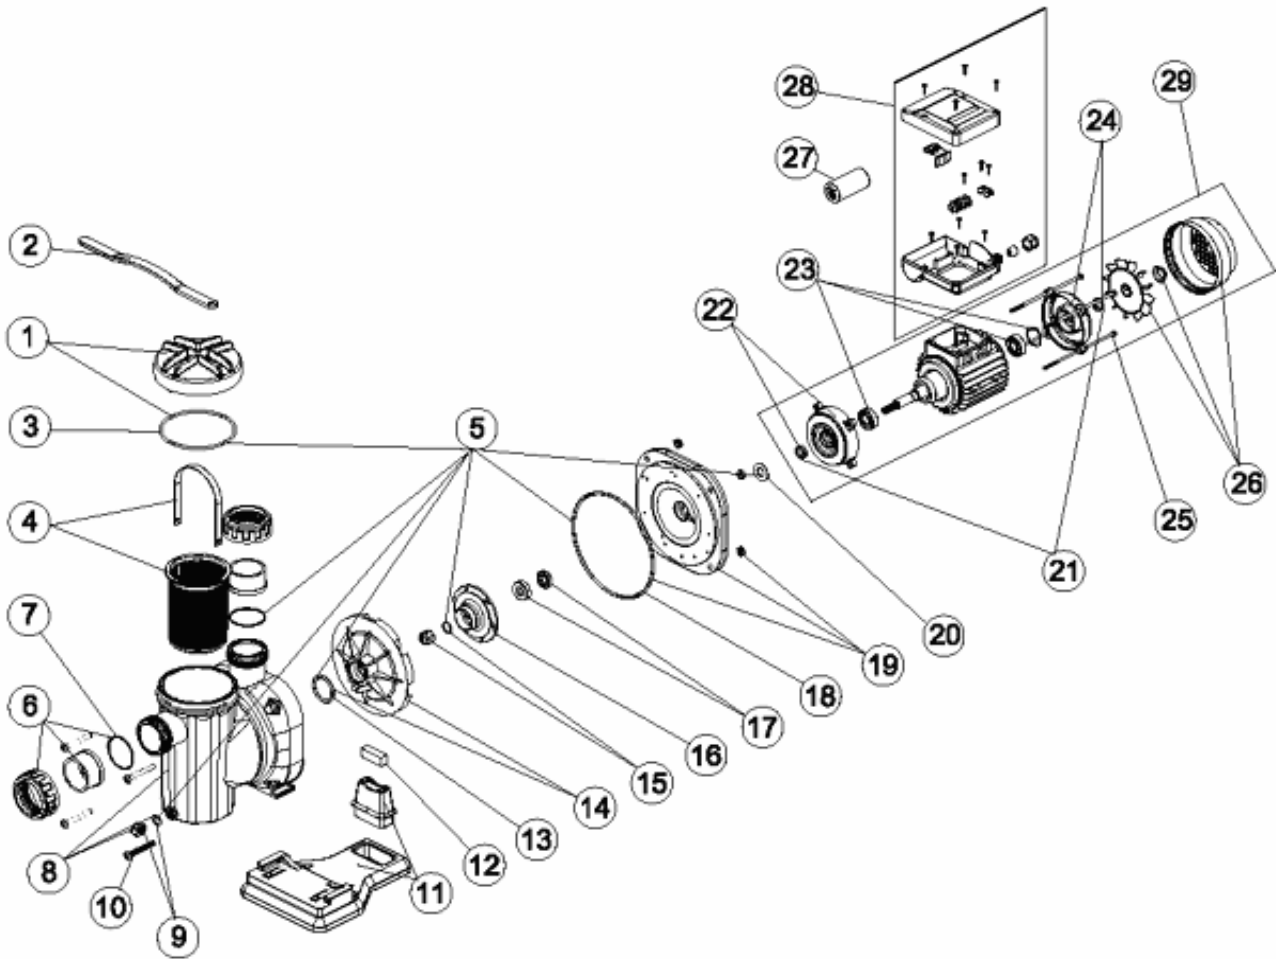

CODE **25461, 25462, 25463, 25464, 25465, 25466, 25467, 25468**

BESCHREIBUNG: **PUMPE SENA**

DEUTSCHE

POS	CODE	BESCHREIBUNG	POS	CODE	BESCHREIBUNG
1	4405010401	VERSCHLUSS VORFILTER	16	*4405010415	LAUFRAD 0,75 HP 50 HZ
2	4405010436	SCHLÜSSEL DECKEL	16	*4405010416	LAUFRAD 1 HP 50 HZ
3	4405010437	O-RING D 118X4	16	*4405010417	LAUFRAD 1,25 HP 50 HZ
4	4405010402	VORFILTERKORB	17	4405010118	GLEITRINGDICHTUNG
5	4405010403	DICHTUNGEN 0,75 - 1,25 HP	18	4405010440	O-RING D 118X5
6	4405010404	ANSCHLUSS-ZUBEHÖR	19	*4405010418	MOTORFLANSCH C 63
7	4405010438	O-RING D 54X2,5	19	*4405010419	MOTORFLANSCH C 71
8	4405010405	PUMPENKÖRPER	20	4405010163	BEILAGSCHEIBE C.71 1/2-1 HP
9	4404121107	*ENTLEERUNGSSTOPFENSATZ 1/4" RSV 6+1*	21	4405010158	V-RINGS 0,5 HP - 1 HP
10	4405010406	SCHRAUBENZUBEHÖR FÜR PUMPE	22	*4405010423	VERSCHLUSSFLANSCH C63
11	4405010408	PUMPENFUSS	22	*4405010424	VERSCHLUSSFLANSCH C71 (1/2-3/4-1-1,25 HP)
12	*4405010409	SILENT-BLOCK (16X45X13)	23	4405010135	KUGELLAGER MOTOR < 1 HP
12	*4405010442	SILENT-BLOCK 3/4 - 1 - 1,25 HP	24	*4405010140	MOTORDECKEL HINTEN 1/3 A 1/2 HP
13	4405010439	O-RING D. 38X5	24	*4405010141	MOTORDECKEL HINTEN 3/4 A 1 HP
14	4405010411	VERTEILER	25	*4405010427	MOTORGESTÄNGE (1/2 - 1 HP)
15	*4405010209	DECKEL LAUFRAD M10 RIGHT	25	*4405010428	SCHRAUBE MOTOR 3/4 HP BIS 1,25 HP
15	*4405010134	DECKEL LAUFRAD M8 LINKS	26	*4405010146	SET VENTILATOR-DECKEL 0,5 HP
16	*4405010413	LAUFRAD 0,33 HP 50 HZ	26	*4405010147	SET VENTILATOR-DECKEL 0,75 - 1 HP
16	*4405010414	LAUFRAD 0,5 HP 50 HZ	27	*4405010149	KONDENSATOR 12 UF 1/2 CV