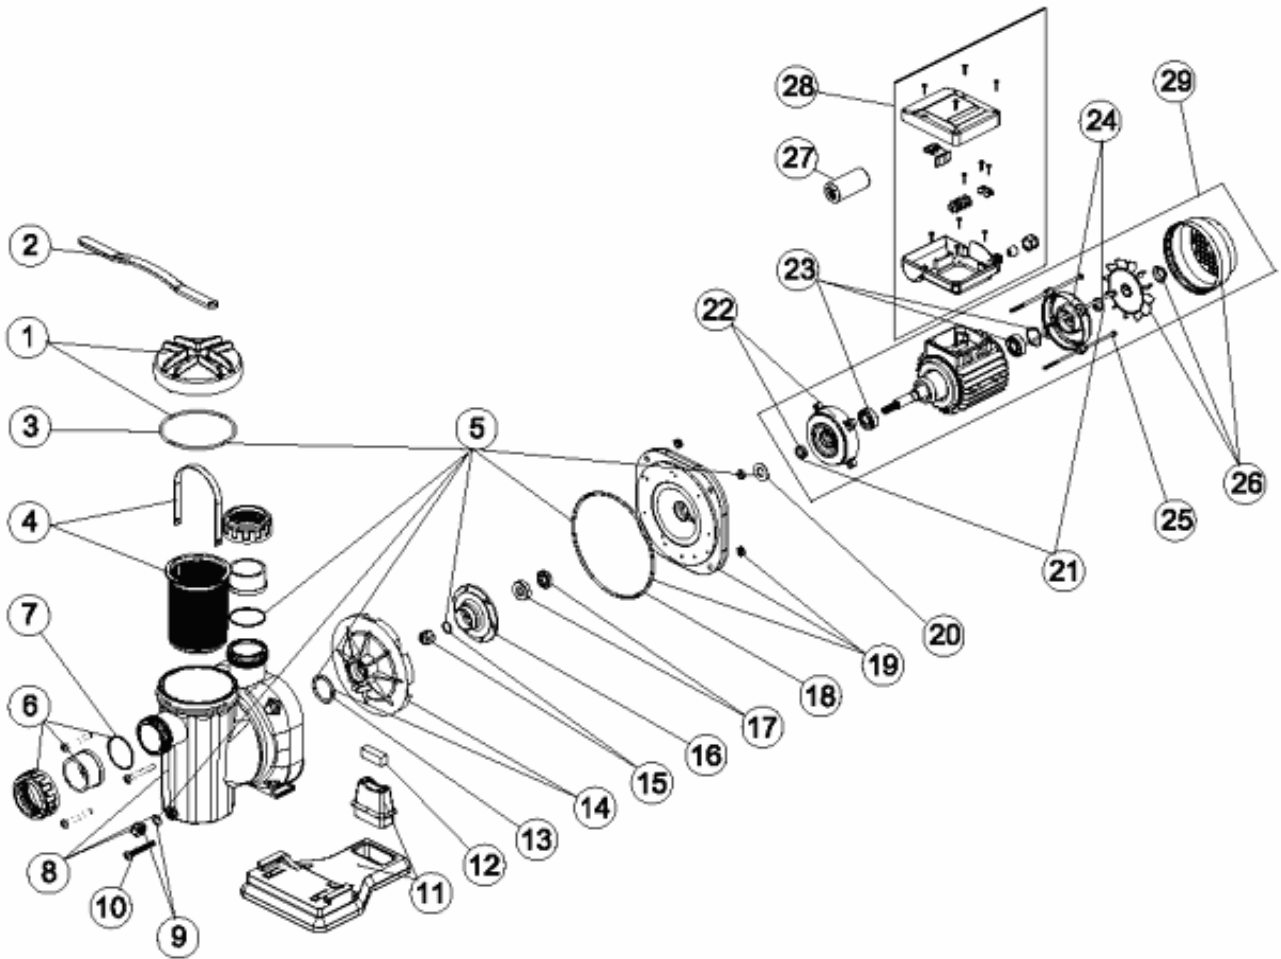

CODIGO **25461, 25462, 25463, 25464, 25465, 25466, 25467, 25468**

DESCRIPCION: **BOMBA SENA**

ESPAÑOL

POS	CODIGO	DESCRIPCION	POS	CODIGO	DESCRIPCION
1	4405010401	CIERRE PREFILTRO	16	*4405010415	RODETE 0,75 HP 50 HZ
2	4405010436	LLAVE TAPA	16	*4405010416	RODETE 1 HP 50 HZ
3	4405010437	JUNTA TORICA D. 118X4	16	*4405010417	RODETE 1,25 HP 50 HZ
4	4405010402	CESTO PREFILTRO	17	4405010118	JUNTA MECÁNICA
5	4405010403	JUNTAS GOMA DE 0,75 HP A 1,25 HP	18	4405010440	JUNTA TORICA D. 118X5
6	4405010404	ACCESORIOS ENLACE	19	4405010418	BRIDA MOTOR C 63
7	4405010438	JUNTA TORICA D. 54X2,5	19	*4405010419	BRIDA MOTOR C 71
8	4405010405	CUERPO BOMBA	20	4405010163	ARANDELA DEFLECTORA C.71 1/2-1 HP
9	4404121107	TAPON 1/4" VALVULA	21	4405010158	V-RINGS 0,5 HP - 1 HP
10	4405010406	TORNILLERIA CUERPO BOMBA	22	*4405010423	BRIDA MEC. C63
11	4405010408	PIE BOMBA	22	*4405010424	BRIDA MEC. C71 (1/2-3/4-1-1,25 HP)
12	*4405010409	SILENT-BLOCK (16X45X13)	23	4405010135	RODAMIENTO MOTOR < 1 HP
12	*4405010442	SILENT-BLOCK 3/4 - 1 - 1,25 HP	24	*4405010140	TAPA TRASERA MOTOR 1/3 A 1/2 HP
13	4405010439	JUNTA TORICA D. 38X5	24	*4405010141	TAPA TRASERA MOTOR 3/4 A 1 HP
14	4405010411	DIFUSOR	25	*4405010427	VARILLA MOTOR M5X162
15	*4405010209	TAPÓN RODETE M10 RIGHT	25	*4405010428	TORNILLO MOTOR DE 3/4 - 1,25 HP
15	*4405010134	TAPÓN RODETE M8 IZQUIERDA	26	*4405010146	CJTO. VENTILADOR-TAPA 0,5 HP
16	*4405010413	RODETE 0,33 HP 50 HZ	26	*4405010147	CJTO. VENTILADOR-TAPA 0,75 - 1 HP
16	*4405010414	RODETE 0,5 HP 50 HZ	27	*4405010149	CONDENSADOR 12 UF 1/2 CV