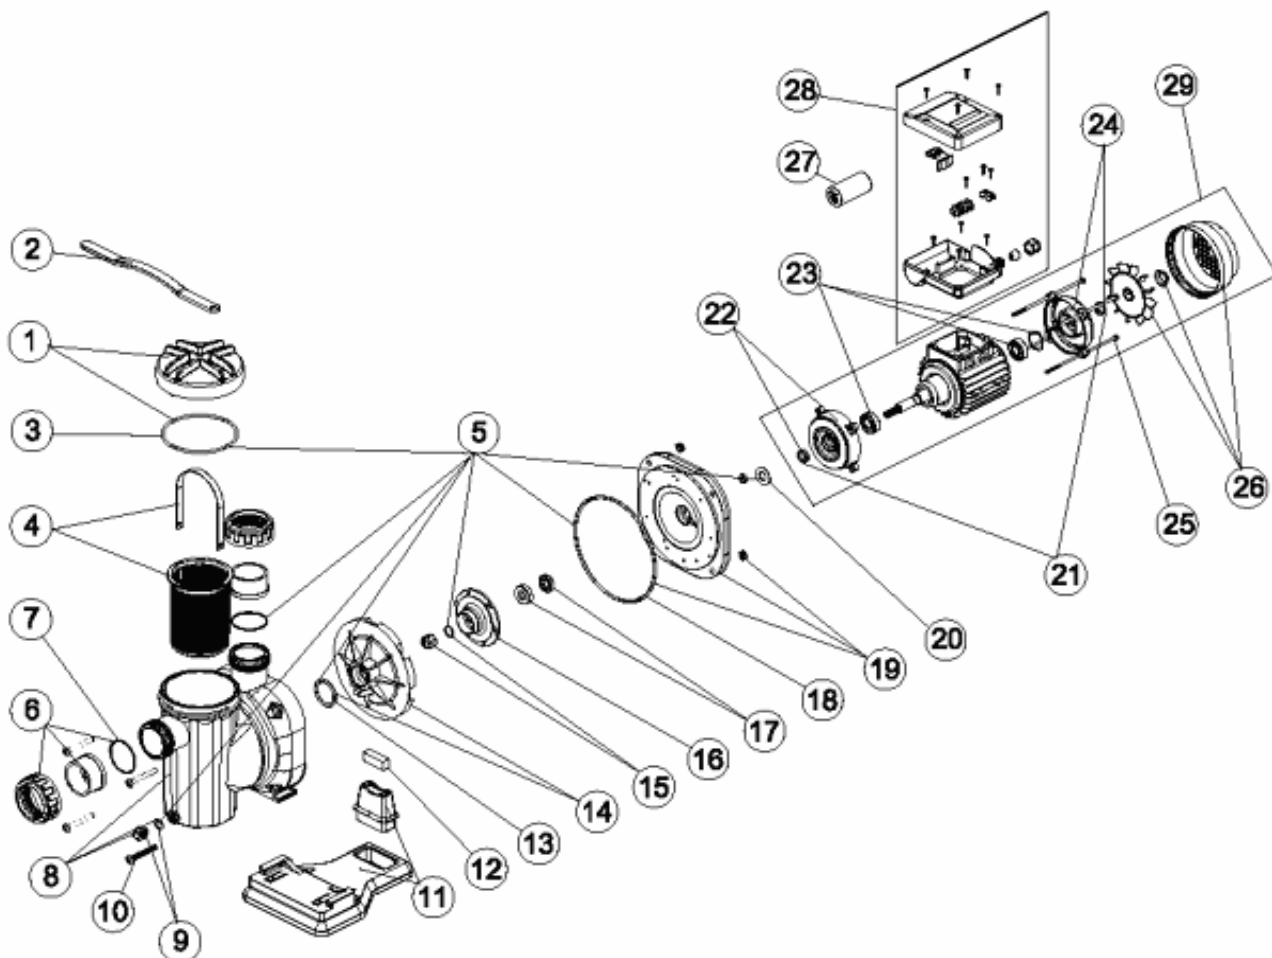

CODICE **25461, 25462, 25463, 25464, 25465, 25466, 25467, 25468**

DESCRIZIONE: **POMPA SENA**

ITALIANO

POS	CODICE	DESCRIZIONE	POS	CODICE	DESCRIZIONE
1	4405010401	CHIUSURA PREFILTRO	16	*4405010415	RUOTA 0,75 HP 50 HZ
2	4405010436	CHIAVE COPERCHIO	16	*4405010416	RUOTA 1 HP 50 HZ
3	4405010437	O-RING D 118X4	16	*4405010417	RUOTA 1,25 HP 50 HZ
4	4405010402	CESTO PREFILTRO	17	4405010118	GUARNIZIONE MECCANICA
5	4405010403	GUARNIZIONI 0,75 - 1,25 HP	18	4405010440	O-RING D 118X5
6	4405010404	MANICOTTI DI UNIONE	19	*4405010418	FLANGIA MOTORE C 63
7	4405010438	O-RING D 54X2,5	19	*4405010419	FLANGIA MOTORE C 71
8	4405010405	CORPO BOMBA	20	4405010163	RONDELLA DEFLETTTRICE C,71 1/2-1 HP
9	4404121107	COPERCHIO 1/4" VALVOLA	21	4405010158	V-RINGS 0,5 HP - 1 HP
10	4405010406	BULLONERIA CORPO POMPA	22	*4405010423	FLANGIA MECC. C63
11	4405010408	BASAMENTO POMPA	22	*4405010424	FLANGIA MECC. C71 (1/2-3/4-1-1,25 HP)
12	*4405010409	SILENTBLOC (16X45X13)	23	4405010135	CUSCINETTO MOTORE < 1 HP
12	*4405010442	SILENTBLOC 3/4 - 1 - 1,25 HP	24	*4405010140	COPERCHIO POSTERIORE MOTORE 1/3 A 1/2 HP
13	4405010439	O-RING D 38X5	24	*4405010141	COPERCHIO POSTERIORE MOTORE 3/4 A 1 HP
14	4405010411	DIFFUSORE	25	*4405010427	ASTAS MOTORE (1/2 - 1 HP)
15	*4405010209	TAPPO RUOTA M10 RIGHT	25	*4405010428	VITE MOTORE DA 3/4 A 1,25 HP
15	*4405010134	TAPPO RUOTA M8 SIN.	26	*4405010146	KIT VENTOLA-COPRIVENTOLA 0,5 HP
16	*4405010413	RUOTA 0,33 HP 50 HZ	26	*4405010147	KIT VENTOLA-COPRIVENTOLA 0,75 - 1 HP
16	*4405010414	RUOTA 0,5 HP 50 HZ	27	*4405010149	CONDENSATORE 12 UF 1/2 CV