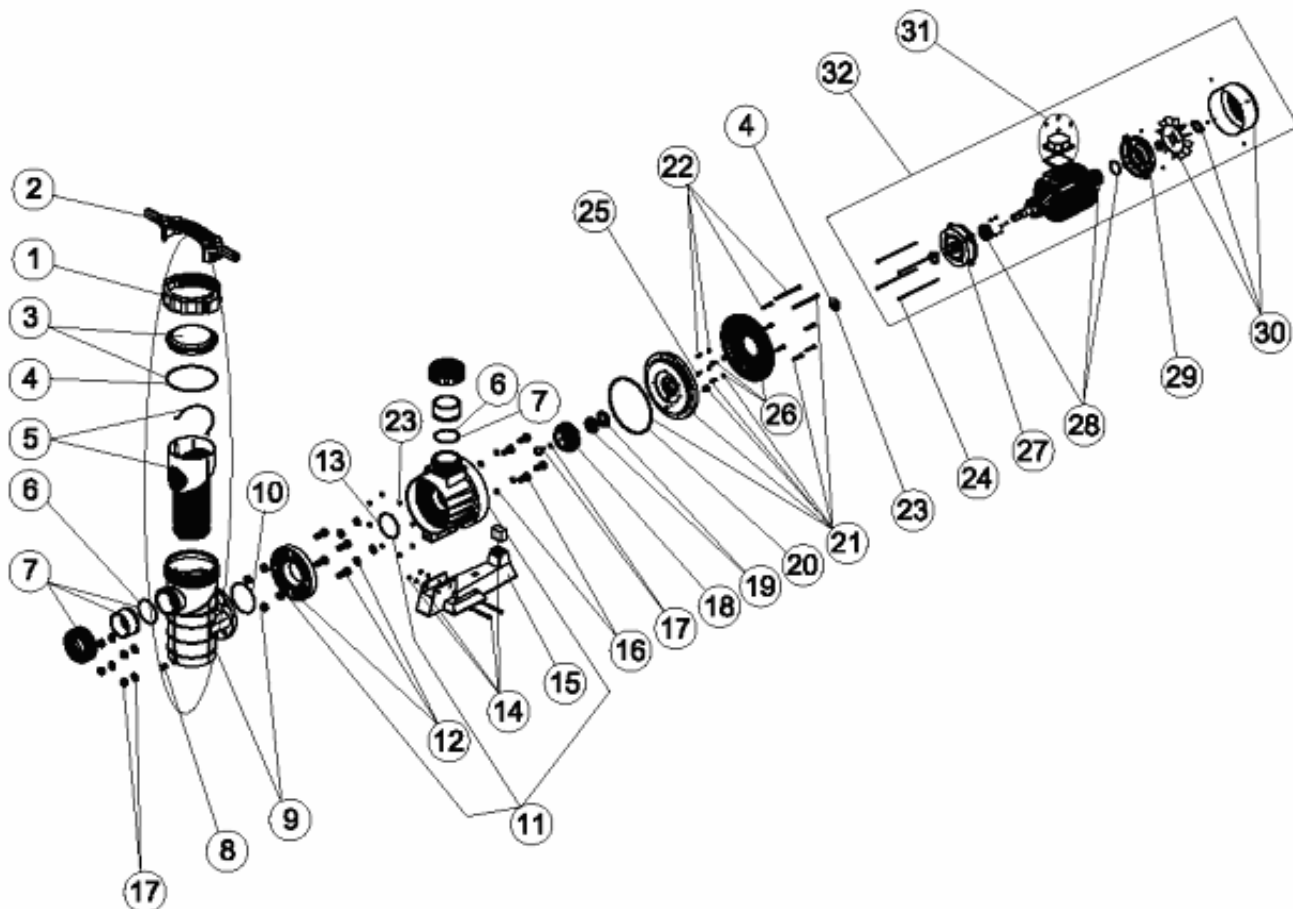

CODICE **25493, 25494, 25495**

DESCRIZIONE: **POMPA SHARK 3,5-4,5-5,5 HP**

ITALIANO

POS	CODICE	DESCRIZIONE	POS	CODICE	DESCRIZIONE
1	4404180102	GHIERA COPERCHIO	16	4405010311	BULLONERIA CORPO POMPA
2	4405010379	CHIAVE GHIERA	17	4405011324	TAPPO RUOTA
3	4405011302	COPERCHIO PREFILTRO	18	* 4405010323	RUOTA 3,5 HP III 50 HZ
4	4405011335	O-RING 192X5	18	* 4405010324	RUOTA 4,5 HP III 50 HZ
5	4405010304	CESTO PREFILTRO	18	* 4405010325	RUOTA 5,5 HP III 50 HZ
6	4405010375	GUARNIZIONI ASPIRAZIONE / MANDATA	19	4405011315	GUARNIZIONE MECCANICA
7	4405010306	MANICOTTI DI UNIONE	20	4405011340	O-RING 226X6
8	4405010110	TAPPO SCARICO 1/2"	21	* 4405011321	FLANGIA TENUTA MECCANICA 3,5 HP
8	4405010312	TAPPO SCARICO 3/8"	21	* 4405011322	FLANGIA TENUTA MECCANICA 4,5-5,5 HP
9	4405011303	KIT PREFILTRO	22	4405010337	BUTTONERIA FLANGIA MOTORE
10	4405010377	O-RING D 124X3,5	23	4405010374	RONDELLA DEFLETTTRICE 24X50X6 4HP
11	* 4405010307	CORPO POMPA 3,5 HP	24	* 4405010361	ASTAS MOTORE 3,5 HP VAR.
11	* 4405010308	CORPO POMPA 4,5 HP	24	* 4405010362	ASTAS MOTORE 4,5-5,5 HP VAR.
11	* 4405010309	CORPO POMPA 5,5 HP	25	4405011347	VITE MOTORE DA 3,5 HP
12	4405010380	BULLONERIA FISSAGGIO + FLANGIA	26	* 4405010332	FLANGIA MOTORE 3,5 HP
13	4405010376	O-RING D 100X4	26	* 4405010333	FLANGIA MOTORE 4,5 - 5,5 HP
14	* 4405010313	UNIONS PARTE IDRAULICA-BASE POMPA <=4,5 HP	27	* 4405010369	COPERCHIO ANTERIORE MOTORE 2,5-3 HP (BONORA)
14	* 4405010314	UNIONS PARTE IDRAULICA-BASE POMPA 5,5 HP	27	* 4405010381	COPERCHIO ANTERIORE MOTORE 2,5-3 HP (VERNIS)
15	4405010315	PIEDE POMPA	27	* 4405030121	COPERCHIO ANTERIORE MOTORE 4,5-5,5 HP