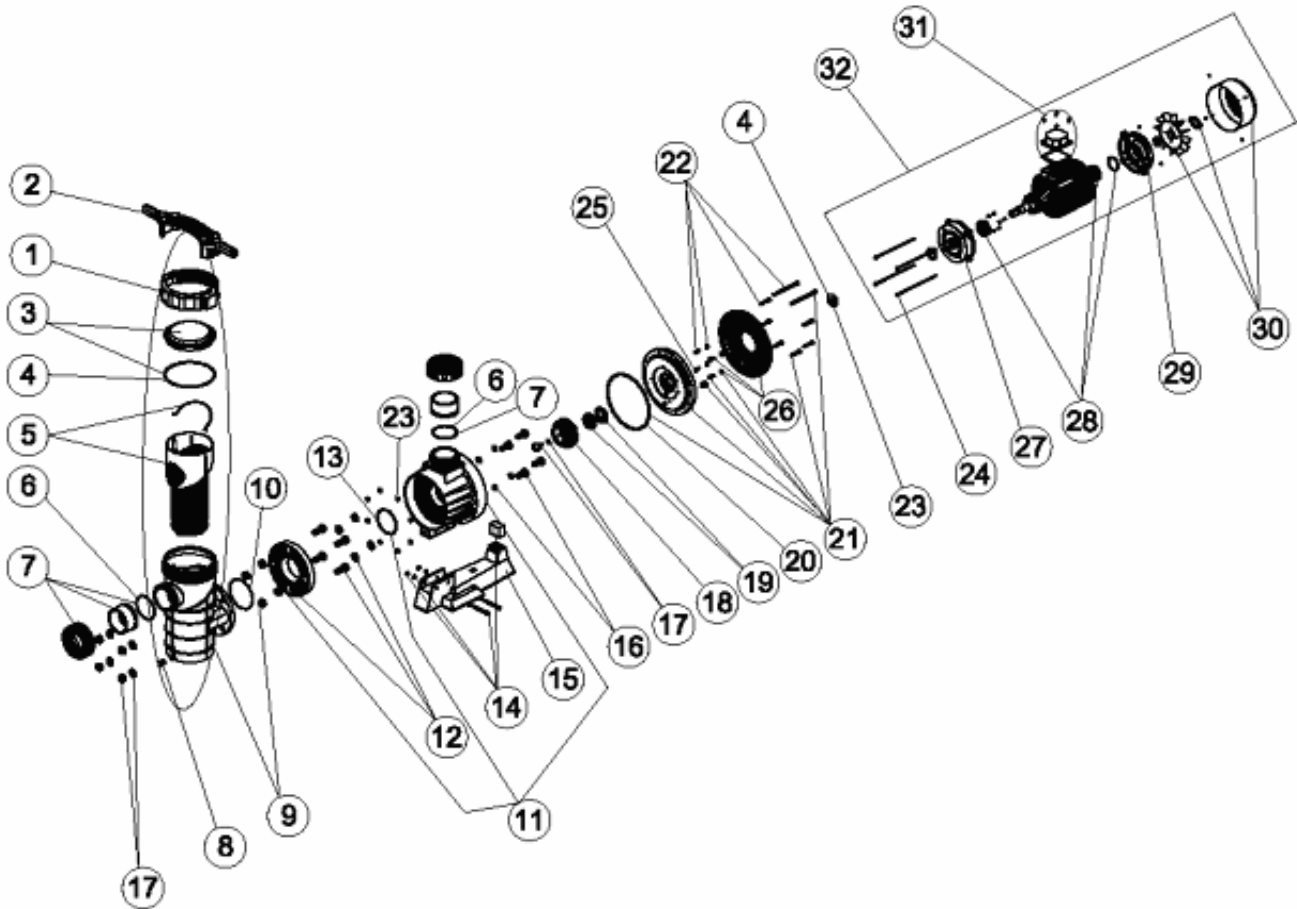

CODE **25493, 25494, 25495**

BESCHREIBUNG: **PUMPE SHARK 3,5-4,5-5,5 HP**

DEUTSCHE

POS	CODE	BESCHREIBUNG	POS	CODE	BESCHREIBUNG
1	4404180102	ÜBERWURFMUTTER DECKEL CANTABRIC	16	4405010311	SCHRAUBENZUBEHÖR FÜR PUMPE
2	4405010379	SCHÜSSEL FÜR MUTTER VORFILTER	17	4405011324	DECKEL LAUFRAD
3	4405011302	VORFILTERDECKEL	18	* 4405010323	LAUFRAD 3,5 HP III 50 HZ
4	4405011335	O-RING 192X5	18	* 4405010324	LAUFRAD 4,5 HP III 50 HZ
5	4405010304	VORFILTERKORB	18	* 4405010325	LAUFRAD 5,5 HP III 50 HZ
6	4405010375	DICHTUNGEN SAUG / DRUCKSEITE	19	4405011315	GLEITRINGDICHTUNG
7	4405010306	ANSCHLUSS-ZUBEHÖR	20	4405011340	O-RING 226X6
8	4405010110	ABLAS SCHRAUBE 1/2"	21	* 4405011321	VERSCHLUSSFLANSCH 3,5 HP
8	4405010312	ABLAS SCHRAUBE 3/8"	21	* 4405011322	VERSCHLUSSFLANSCH 4,5-5,5 HP
9	4405011303	VORFILTER-SET	22	4405010337	MOTORENFLANSCH-VERSCHRAUBUNG
10	4405010377	O-RING D 124X3,5	23	4405010374	BEILAGSCHEIBE 24X50X6 4HP
11	* 4405010307	PUMPENKÖRPER 3,5 HP	24	* 4405010361	MOTORGESTÄNGE 3,5 HP VAR.
11	* 4405010308	PUMPENKÖRPER 4,5 HP	24	* 4405010362	MOTORGESTÄNGE 4,5-5,5 HP VAR.
11	* 4405010309	PUMPENKÖRPER 5,5 HP	25	4405011347	SCHRAUBE MOTOR 3,5 HP
12	4405010380	SCHRAUBENSATZ FLANSCHBEFESTIGUNG	26	* 4405010332	MOTORFLANSCH 3,5 HP
13	4405010376	O-RING D 100X4	26	* 4405010333	MOTORFLANSCH 4,5 - 5,5 HP
14	* 4405010313	HYDRAULIK-ANSCHLUSS-FUSS <=4,5 HP	27	* 4405010369	MOTORDECKEL VORN 2,5-3 HP (BONORA)
14	* 4405010314	HYDRAULIK-ANSCHLUSS-FUSS 5,5 HP	27	* 4405010381	MOTORDECKEL VORN 2,5-3 HP (VERNIS)
15	4405010315	PUMPENFUSS	27	* 4405030121	MOTORDECKEL VORN 4,5-5,5 HP