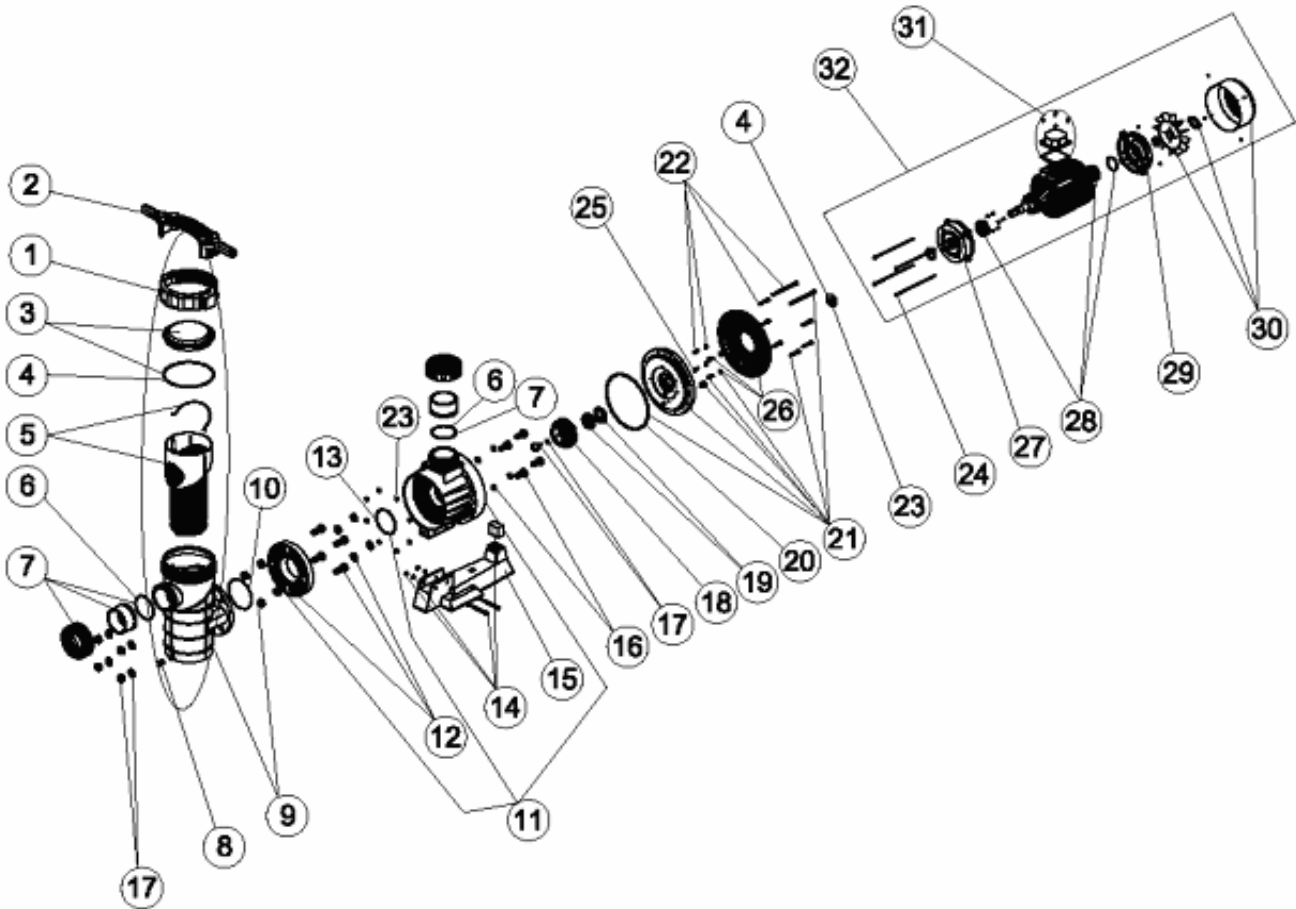

CODE **25493, 25494, 25495**

DESCRIPTION: **SHARK PUMP 3.5 - 4.5 - 5.5 HP**

ENGLISH

POS	CODE	DESCRIPTION	POS	CODE	DESCRIPTION
1	4404180102	THREADED LID COLLAR	16	4405010311	BACK PLATE SCREWS
2	4405010379	KEY FOR PREFILTER NUT	17	4405011324	IMPELLER COVER
3	4405011302	PRE-FILTER COVER	18	* 4405010323	IMPELLER 3,5 HP III 50 HZ
4	4405011335	192X5 O'RING	18	* 4405010324	IMPELLER 4,5 HP III 50 HZ
5	4405010304	PRE-FILTER BASKET	18	* 4405010325	IMPELLER 5,5 HP III 50 HZ
6	4405010375	SUCTION / RETURN GASKETS	19	4405011315	MECHANICAL SEAL
7	4405010306	UNION FITTINGS	20	4405011340	226X6 O'RING
8	4405010110	DRAIN PLUG 1/2"	21	* 4405011321	MECHANICAL SEAL PLATE 3,5 HP
8	4405010312	DRAIN PLUG 3/8"	21	* 4405011322	MECHANICAL SEAL PLATE 4,5-5,5 HP
9	4405011303	PREFILTER ASSEMBLY KIT	22	4405010337	FLANGE SCREWS
10	4405010377	O' RING D 124X3,5	23	4405010374	DEFLECTOR WASHER 24X50X6 4HP
11	* 4405010307	PUMP BODY 3,5 HP	24	* 4405010361	MOTOR TIES 3,5 HP VAR.
11	* 4405010308	PUMP BODY 4,5 HP	24	* 4405010362	MOTOR TIES 4,5-5,5 HP VAR.
11	* 4405010309	PUMP BODY 5,5 HP	25	4405011347	MOTOR SCREW 3,5 HP
12	4405010380	FLANGE FIXING + SCREWS	26	* 4405010332	MOTOR CLAMP 3,5 HP
13	4405010376	O' RING D 100X4	26	* 4405010333	MOTOR CLAMP 4,5 - 5,5 HP
14	* 4405010313	PUMP BASE FITTINGS <=4,5 HP	27	* 4405010369	FRONT MOTOR COVER 2,5-3 HP (BONORA)
14	* 4405010314	PUMP BASE FITTINGS 5,5 HP	27	* 4405010381	FRONT MOTOR COVER 2,5-3 HP (VERNIS)
15	4405010315	PUMP BASE	27	* 4405030121	FRONT MOTOR COVER 4,5-5,5 HP