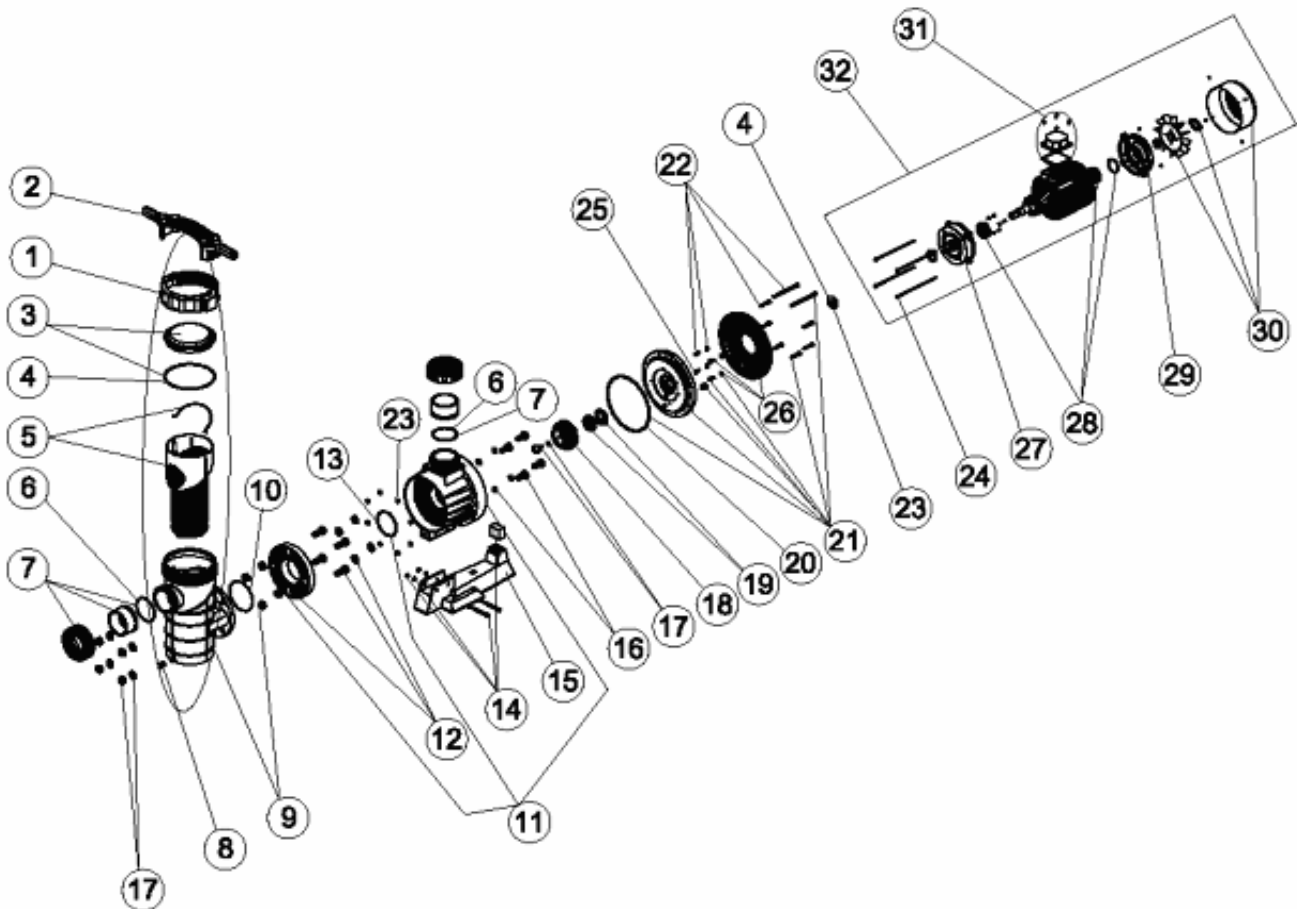

CODIGO **25493, 25494, 25495**

DESCRIÇÃO: **BOMBA SHARK 3,5-4,5-5,5 HP**

PORTUGUES

POS	CODIGO	DESCRIÇÃO	POS	CODIGO	DESCRIÇÃO
1	4404180102	PORCA TAMPA	16	4405010311	PARAFUSOS CORPO BOMBA
2	4405010379	CHAVE PORCA	17	4405011324	TAMPO RODIZIO
3	4405011302	TAMPA PRÉ-FILTRO	18	* 4405010323	RODÍZIO 3,5 HP III 50 HZ
4	4405011335	JUNTA TÓRICA 192X5	18	* 4405010324	RODÍZIO 4,5 HP III 50 HZ
5	4405010304	CESTO PRÉ-FILTRO	18	* 4405010325	RODÍZIO 5,5 HP III 50 HZ
6	4405010375	JUNTAS ASPIRAÇÃO / IMPULSÃO	19	4405011315	JUNTA MECÂNICA
7	4405010306	ACESSÓRIOS DE UNIÃO	20	4405011340	JUNTA TÓRICA 226X6
8	4405010110	TAMPÃO PURGA 1/2"	21	* 4405011321	FLANGE DO SELO MECÂNICO 3,5 HP
8	4405010312	TAMPÃO PURGA 3/8"	21	* 4405011322	FLANGE SELO MECÂNICO 4,5-5,5 HP
9	4405011303	CONJUNTO PRÉ-FILTRO	22	4405010337	PARAFUSOS DA FLANGE DO SELO
10	4405010377	JUNTA TÓRICA D 124X3,5	23	4405010374	ANILHA DEFLECTORA 24X50X6 4HP
11	* 4405010307	CORPO BOMBA 3,5 HP	24	* 4405010361	VARETAS MOTOR 3,5 HP VAR.
11	* 4405010308	CORPO BOMBA 4,5 HP	24	* 4405010362	VARETAS MOTOR 4,5-5,5 HP VAR.
11	* 4405010309	CORPO BOMBA 5,5 HP	25	4405011347	PARAFUSO MOTOR DE 3,5 HP
12	4405010380	PARAFUSOS FIXAÇÃO + FLANGE	26	* 4405010332	MANILHA MOTOR 3,5 HP
13	4405010376	JUNTA TÓRICA D 100X4	26	* 4405010333	MANILHA MOTOR 4,5 - 5,5 HP
14	* 4405010313	UNIÃO HIDRÁULICA PIE <=4,5 HP	27	* 4405010369	TAMPA DIANTEIRA MOTOR 2,5-3 HP (BONORA)
14	* 4405010314	UNIÃO HIDRÁULICA PIE 5,5 HP	27	* 4405010381	TAMPA DIANTEIRA MOTOR 2,5-3 HP (VERNIS)
15	4405010315	PÉ BOMBA	27	* 4405030121	TAMPA DIANTEIRA MOTOR 4,5-5,5 HP