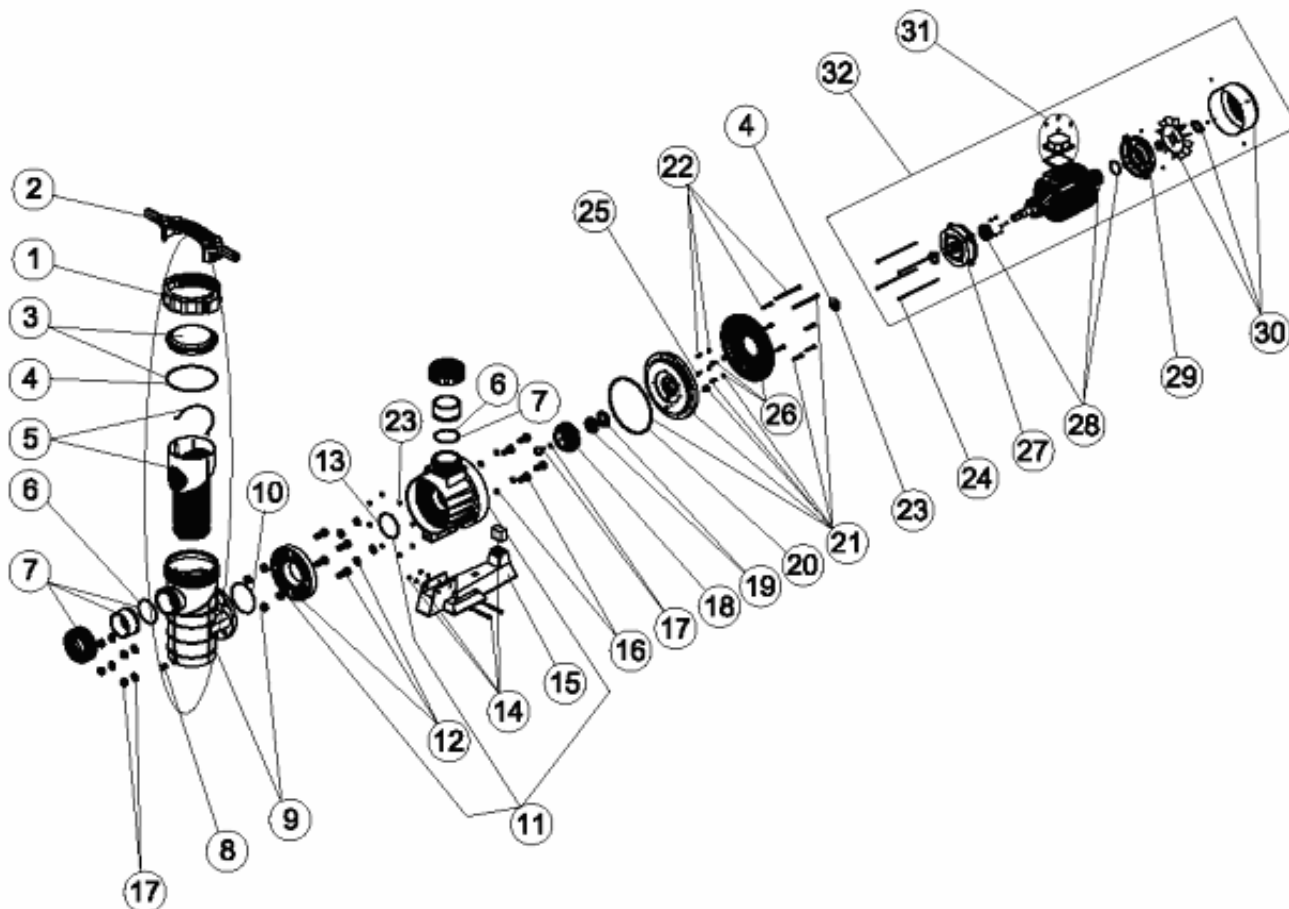

CODE **25493, 25494, 25495**

DESCRIPTION: **POMPE SHARK 3,5-4,5-5,5 HP**

FRANCAIS

POS	CODE	DESCRIPTION	POS	CODE	DESCRIPTION
1	4404180102	ECROU DE COUVERCLE	16	4405010311	VIS DE CORPS DE POMPE + SUPPORT CORPS
2	4405010379	CLE ECROU	17	4405011324	BOUCHON BOUT D'AXE ROTOR
3	4405011302	COUVERCLE PRÉFILTRE	18	* 4405010323	TURBINE 3.5 HP III 50 HZ
4	4405011335	JOINT TORIQUE 192X5	18	* 4405010324	TURBINE 4.5 HP III 50 HZ
5	4405010304	PANIER PRÉFILTRE	18	* 4405010325	TURBINE 5.5 HP III 50 HZ
6	4405010375	JOINTS ASPIRATION / REFOULEMENT	19	4405011315	GARNITURE MÉCANIQUE
7	4405010306	RACCORDS UNION	20	4405011340	JOINT TORIQUE 226X6
8	4405010110	BOUCHON DE PURGUE 1/4"	21	* 4405011321	FLASQUE PORTE GRANITURE 3.5 HP
8	4405010312	BOUCHON DE PURGUE 3/8"	21	* 4405011322	FLASQUE PORTE GRANITURE 4,5-5,5 HP
9	4405011303	KIT PRÉ FILTER COMPLET	22	4405010337	VIS FLASQUE ACCOUP. MOTEUR
10	4405010377	JOINT TORIQUE D 124X3,5	23	4405010374	JOINT RAMASSE GOUTTES 24X50X6 4HP
11	* 4405010307	CORPS POMPE 3,5 HP	24	* 4405010361	TIRANTS D'ACCOUPLMENT MOTEUR 3,5 HP VAR.
11	* 4405010308	CORPS POMPE 4,5 HP	24	* 4405010362	TIRANTS D'ACCOUPLMENT MOTEUR 4,5-5,5 HP VAR.
11	* 4405010309	CORPS POMPE 5,5 HP	25	4405011347	VIS MOTEUR DE 3,5 HP
12	4405010380	VISSERIE FIXATION + BRIDE	26	* 4405010332	FLASQUE ACCOUP. MOTEUR 3,5 HP
13	4405010376	JOINT TORIQUE D 100X4	26	* 4405010333	FLASQUE ACCOUP. MOTEUR 4,5 - 5,5 HP
14	* 4405010313	RACCORD HYDRAULIQUE DE PIED <=4,5 HP	27	* 4405010369	COUVERCLE AXE MOTEUR 2,5-3 HP (BONORA)
14	* 4405010314	RACCORD HYDRAULIQUE DE PIED 5,5 HP	27	* 4405010381	COUVERCLE AXE MOTEUR 2,5-3 HP (VERNIS)
15	4405010315	SOCLE POMPE	27	* 4405030121	COUVERCLE AXE MOTEUR 4,5-5,5 HP