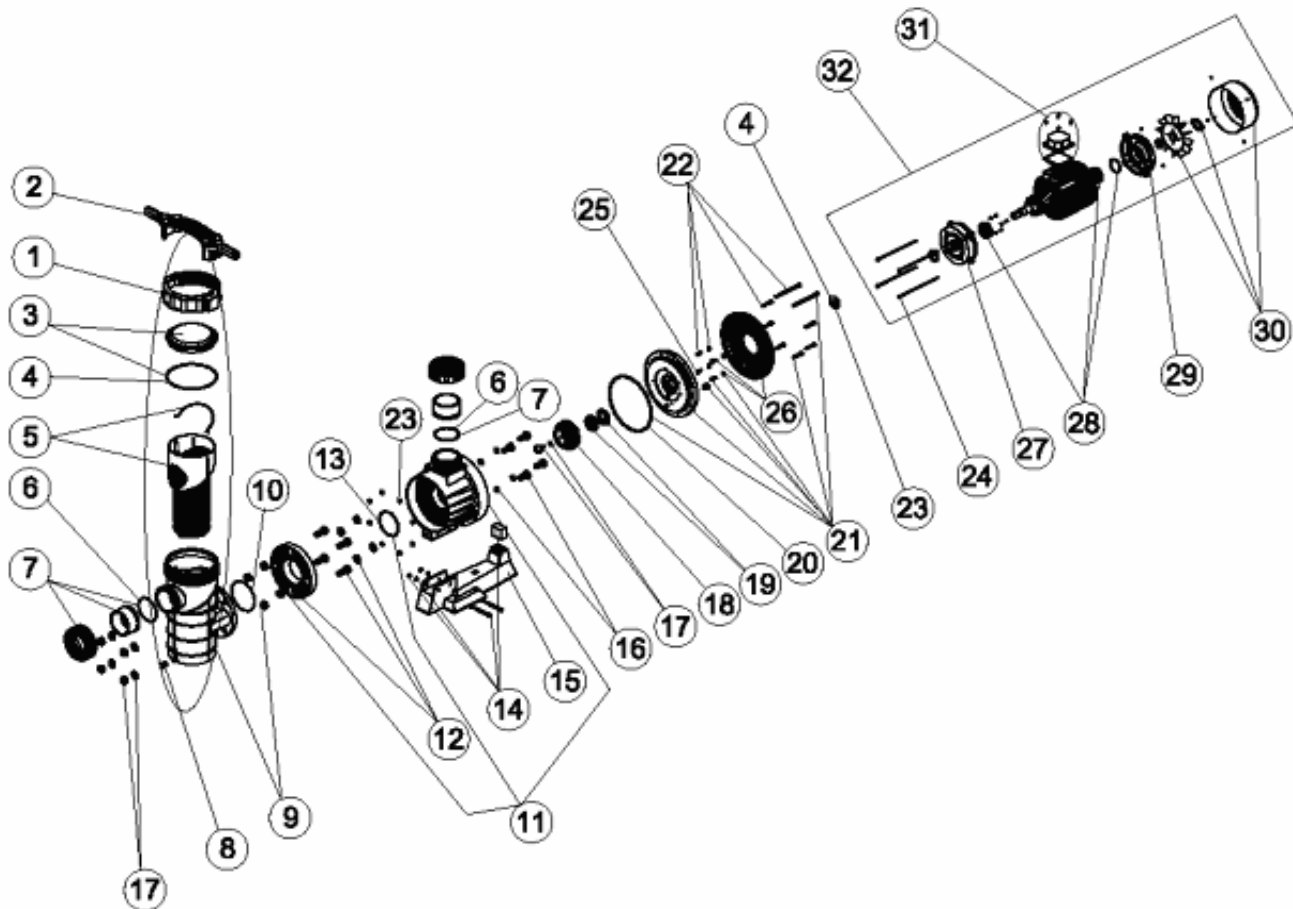

CODIGO **25493, 25494, 25495**

DESCRIPCION: **BOMBA SHARK 3,5-4,5-5,5 HP**

ESPAÑOL

POS	CODIGO	DESCRIPCION	POS	CODIGO	DESCRIPCION
1	4404180102	TUERCA TAPA	16	4405010311	TORNILLERÍA CUERPO BOMBA
2	4405010379	LLAVE TUERCA	17	4405011324	TAPON RODETE
3	4405011302	TAPA PREFILTRO	18	* 4405010323	RODETE 3,5 HP III 50 HZ
4	4405011335	JUNTA TORICA 192X5	18	* 4405010324	RODETE 4,5 HP III 50 HZ
5	4405010304	CESTO PREFILTRO	18	* 4405010325	RODETE 5,5 HP III 50 HZ
6	4405010375	JUNTAS ASPIRACION/IMPULSION	19	4405011315	JUNTA MECANICA
7	4405010306	ACCESORIOS ENLACE	20	4405011340	JUNTA TORICA 226X6
8	4405010110	TAPONES PURGA 1/2"	21	* 4405011321	BRIDA SELLO MECANICO 3,5 HP
8	4405010312	TAPONES PURGA 3/8"	21	* 4405011322	BRIDA SELLO MECANICO 4,5-5,5 HP
9	4405011303	CJTO. PREFILTRO	22	4405010337	TORNILLERÍA BRIDA MOTOR
10	4405010377	JUNTA TORICA D 124X3,5	23	4405010374	ARANDELA DEFLECTORA 24X50X6 4HP
11	* 4405010307	CUERPO BOMBA 3,5 HP	24	* 4405010361	VARILLAS MOTOR 3,5 HP VAR.
11	* 4405010308	CUERPO BOMBA 4,5 HP	24	* 4405010362	VARILLAS MOTOR 4,5-5,5 HP VAR.
11	* 4405010309	CUERPO BOMBA 5,5 HP	25	4405011347	TORNILLOS MOTOR 3,5 HP
12	4405010380	TORNILLERIA FIJACION + BRIDA	26	* 4405010332	BRIDA MOTOR 3,5 HP
13	4405010376	JUNTA TORICA D 100X4	26	* 4405010333	BRIDA MOTOR 4,5 - 5,5 HP
14	* 4405010313	UNIÓN HIDRÁULICA PIE <=4,5 HP	27	* 4405010369	TAPA DELANTERA MOTOR 2,5-3 HP (BONORA)
14	* 4405010314	UNIÓN HIDRÁULICA PIE 5,5 HP	27	* 4405010381	TAPA DELANTERA MOTOR 2,5-3 HP (VERNIS)
15	4405010315	PIE BOMBA	27	* 4405030121	TAPA DELANTERA MOTOR 4,5-5,5 HP