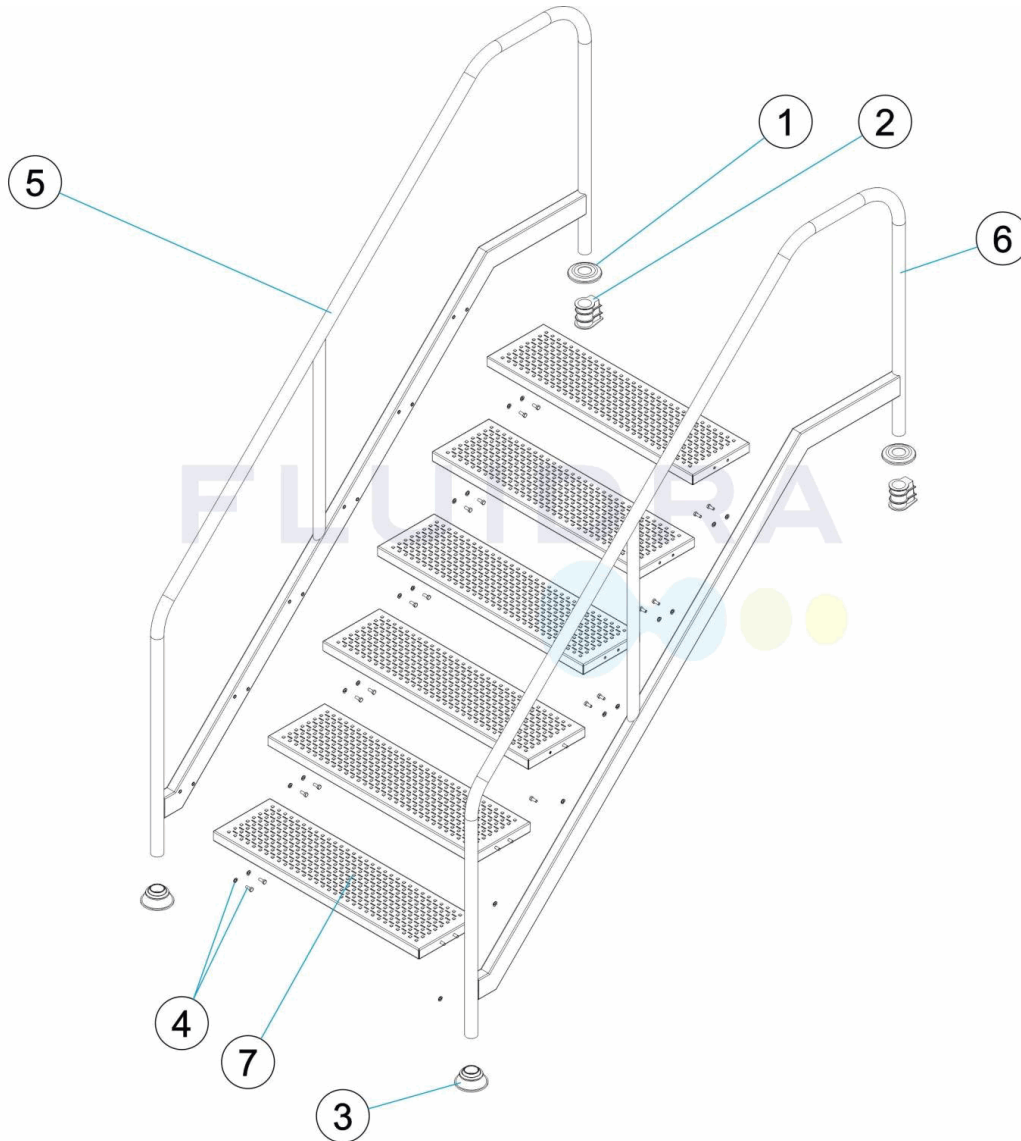

CODE **64894, 64895, 64896, 64897, 64898, 64899**

DESCRIPTION: **ÉCHELLE MODÈLE ACCÈS FACILE**

FRANCAIS

POS	CODE	DESCRIPTION	POS	CODE	DESCRIPTION
1	440101013	ENJOLIVEUR AISI 316	5	* 64899R1000	MAIN COURANTE GAUCHE ECHELLE 8 MARCHES
2	440101011	ANCRAGE D'ÉCHELLE	6	* 64894R2000	MAIN COURANTE DROITE ECHELLE 3 MARCHES
3	4401010501	TAMPON ARTICULÉ	6	* 64895R2000	MAIN COURANTE DROITE ECHELLE 4 MARCHES
4	4401010008	VISSERIE MARCHÉ	6	* 64896R2000	MAIN COURANTE DROITE ECHELLE 5 MARCHES
5	* 64894R1000	MAIN COURANTE GAUCHE ECHELLE 3 MARCHES	6	* 64897R2000	MAIN COURANTE DROITE ECHELLE 6 MARCHES
5	* 64895R1000	MAIN COURANTE GAUCHE ECHELLE 4 MARCHES	6	* 64898R2000	MAIN COURANTE DROITE ECHELLE 7 MARCHES
5	* 64896R1000	MAIN COURANTE GAUCHE ECHELLE 5 MARCHES	6	* 64899R2000	MAIN COURANTE DROITE ECHELLE 8 MARCHES
5	* 64897R1000	MAIN COURANTE GAUCHE ECHELLE 6 MARCHES	7	67375	MARCHE AVEC VIS
5	* 64898R1000	MAIN COURANTE GAUCHE ECHELLE 7 MARCHES			

CODE **64894, 64895, 64896, 64897, 64898, 64899**

DESCRIPTION: **EASY ACCESS LADDER**

ENGLISH

POS	CODE	DESCRIPTION	POS	CODE	DESCRIPTION
1	440101013	ESCUTCHEON 316	5	* 64899R1000	LEFT HANDRAIL 8 TREAD LADDER
2	440101011	LADDER ANCHOR	6	* 64894R2000	RIGHT HANDRAIL 3 TREAD LADDER
3	4401010501	ARTICULATED FOOT PAD	6	* 64895R2000	RIGHT HANDRAIL 4 TREAD LADDER
4	4401010008	TREAD BOLT SET	6	* 64896R2000	RIGHT HANDRAIL 5 TREAD LADDER
5	* 64894R1000	LEFT HANDRAIL 3 TREAD LADDER	6	* 64897R2000	RIGHT HANDRAIL 6 TREAD LADDER
5	* 64895R1000	LEFT HANDRAIL 4 TREAD LADDER	6	* 64898R2000	RIGHT HANDRAIL 7 TREAD LADDER
5	* 64896R1000	LEFT HANDRAIL 5 TREAD LADDER	6	* 64899R2000	RIGHT HANDRAIL 8 TREAD LADDER
5	* 64897R1000	LEFT HANDRAIL 6 TREAD LADDER	7	67375	STEP WITH SCREWS
5	* 64898R1000	LEFT HANDRAIL 7 TREAD LADDER			