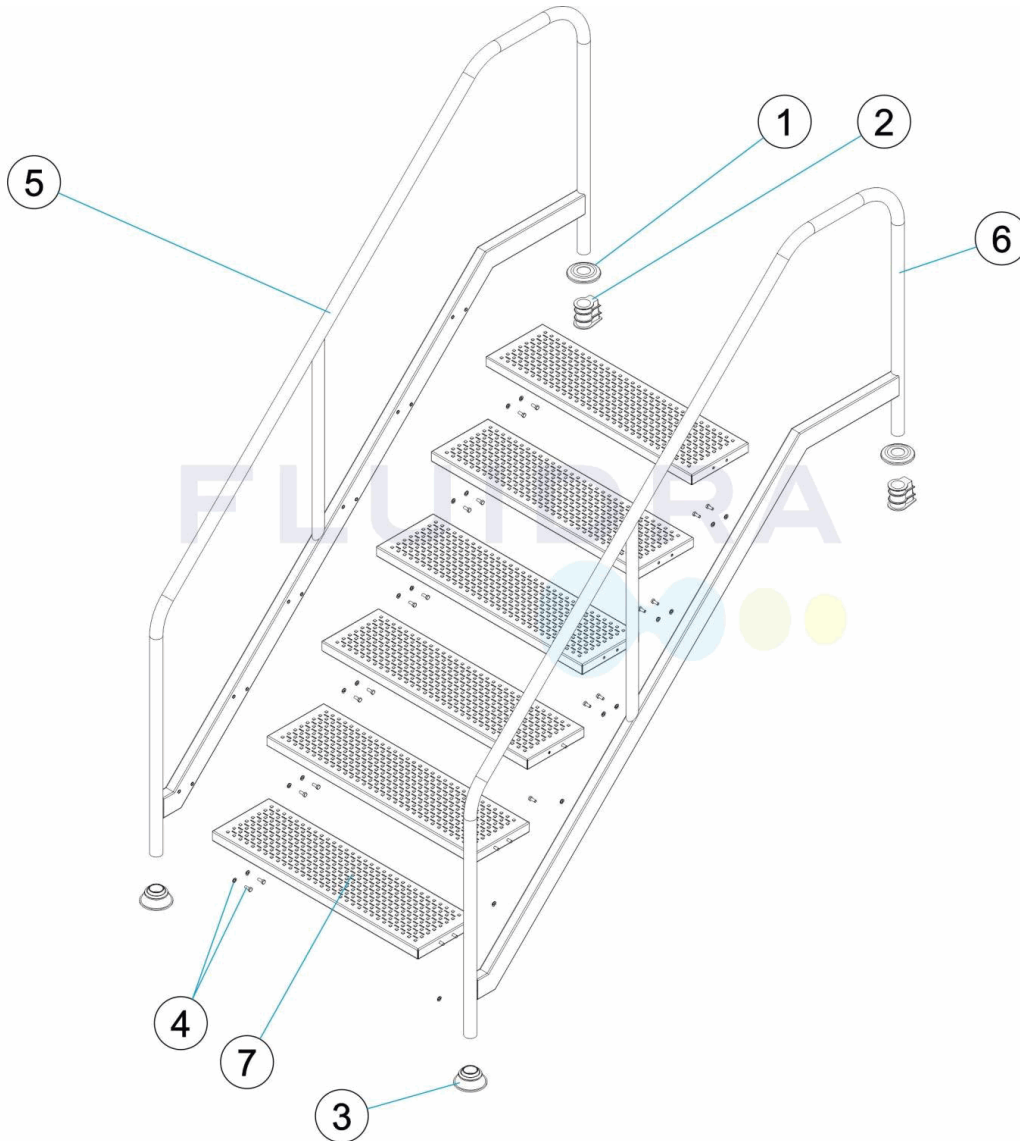

CODIGO **64894, 64895, 64896, 64897, 64898, 64899**

DESCRIPCION: **ESCALERA ACCESO FACIL**

ESPAÑOL

POS	CODIGO	DESCRIPCION	POS	CODIGO	DESCRIPCION
1	4401010103	TAPETA EMBELLECEDORA 316	5	* 64899R1000	PASAMANO IZQUIERDO 8 PELDAÑOS
2	4401010101	ANCLAJE ESCALERA	6	* 64894R2000	PASAMANO DERECHO 3 PELDAÑOS
3	4401010501	TOPE ARTICULADO	6	* 64895R2000	PASAMANO DERECHO 4 PELDAÑOS
4	4401010008	TORNILLERIA PELDAÑO	6	* 64896R2000	PASAMANO DERECHO 5 PELDAÑOS
5	* 64894R1000	PASAMANO IZQUIERDO 3 PELDAÑOS	6	* 64897R2000	PASAMANO DERECHO 6 PELDAÑOS
5	* 64895R1000	PASAMANO IZQUIERDO 4 PELDAÑOS	6	* 64898R2000	PASAMANO DERECHO 7 PELDAÑOS
5	* 64896R1000	PASAMANO IZQUIERDO 5 PELDAÑOS	6	* 64899R2000	PASAMANO DERECHO 8 PELDAÑOS
5	* 64897R1000	PASAMANO IZQUIERDO 6 PELDAÑOS	7	67375	PELDAÑO CON TORNILLERIA
5	* 64898R1000	PASAMANO IZQUIERDO 7 PELDAÑOS			

CODE **64894, 64895, 64896, 64897, 64898, 64899**

DESCRIPTION: **ÉCHELLE MODÈLE ACCÈS FACILE**

FRANCAIS

POS	CODE	DESCRIPTION	POS	CODE	DESCRIPTION
1	440101013	ENJOLIVEUR AISI 316	5	* 64899R1000	MAIN COURANTE GAUCHE ECHELLE 8 MARCHES
2	440101011	ANCRAGE D'ÉCHELLE	6	* 64894R2000	MAIN COURANTE DROITE ECHELLE 3 MARCHES
3	4401010501	TAMPON ARTICULÉ	6	* 64895R2000	MAIN COURANTE DROITE ECHELLE 4 MARCHES
4	4401010008	VISSERIE MARCHÉ	6	* 64896R2000	MAIN COURANTE DROITE ECHELLE 5 MARCHES
5	* 64894R1000	MAIN COURANTE GAUCHE ECHELLE 3 MARCHES	6	* 64897R2000	MAIN COURANTE DROITE ECHELLE 6 MARCHES
5	* 64895R1000	MAIN COURANTE GAUCHE ECHELLE 4 MARCHES	6	* 64898R2000	MAIN COURANTE DROITE ECHELLE 7 MARCHES
5	* 64896R1000	MAIN COURANTE GAUCHE ECHELLE 5 MARCHES	6	* 64899R2000	MAIN COURANTE DROITE ECHELLE 8 MARCHES
5	* 64897R1000	MAIN COURANTE GAUCHE ECHELLE 6 MARCHES	7	67375	MARCHE AVEC VIS
5	* 64898R1000	MAIN COURANTE GAUCHE ECHELLE 7 MARCHES			