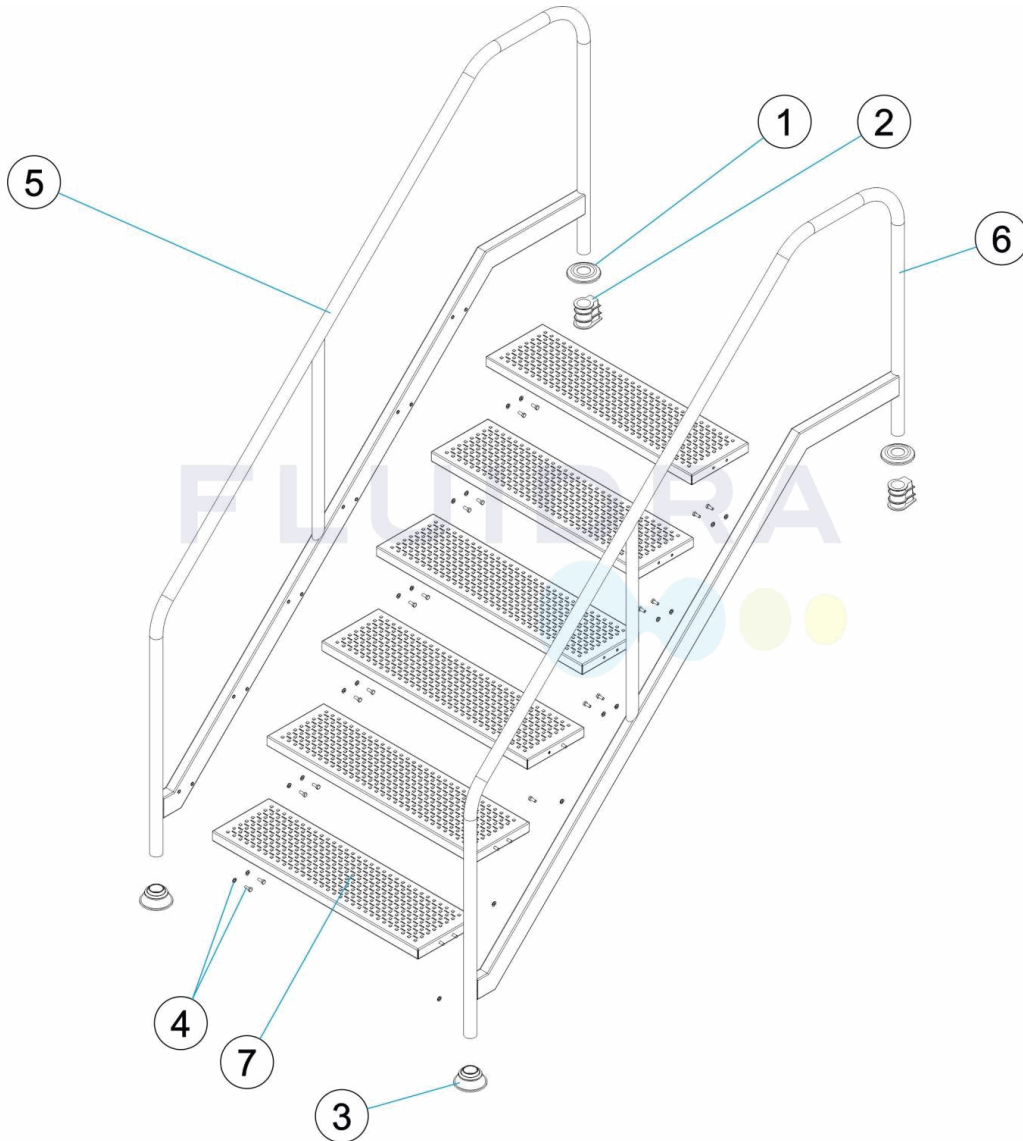

CODIGO **64894, 64895, 64896, 64897, 64898, 64899**

DESCRIPCION: **ESCALERA ACCESO FACIL**

ESPAÑOL

POS	CODIGO	DESCRIPCION	POS	CODIGO	DESCRIPCION
1	4401010103	TAPETA EMBELLECEDORA 316	5	* 64899R1000	PASAMANO IZQUIERDO 8 PELDAÑOS
2	4401010101	ANCLAJE ESCALERA	6	* 64894R2000	PASAMANO DERECHO 3 PELDAÑOS
3	4401010501	TOPE ARTICULADO	6	* 64895R2000	PASAMANO DERECHO 4 PELDAÑOS
4	4401010008	TORNILLERIA PELDAÑO	6	* 64896R2000	PASAMANO DERECHO 5 PELDAÑOS
5	* 64894R1000	PASAMANO IZQUIERDO 3 PELDAÑOS	6	* 64897R2000	PASAMANO DERECHO 6 PELDAÑOS
5	* 64895R1000	PASAMANO IZQUIERDO 4 PELDAÑOS	6	* 64898R2000	PASAMANO DERECHO 7 PELDAÑOS
5	* 64896R1000	PASAMANO IZQUIERDO 5 PELDAÑOS	6	* 64899R2000	PASAMANO DERECHO 8 PELDAÑOS
5	* 64897R1000	PASAMANO IZQUIERDO 6 PELDAÑOS	7	67375	PELDAÑO CON TORNILLERIA
5	* 64898R1000	PASAMANO IZQUIERDO 7 PELDAÑOS			

CODE **64894, 64895, 64896, 64897, 64898, 64899**

DESCRIPTION: **ÉCHELLE MODÈLE ACCÈS FACILE**

FRANCAIS

POS	CODE	DESCRIPTION	POS	CODE	DESCRIPTION
1	440101013	ENJOLIVEUR AISI 316	5	* 64899R1000	MAIN COURANTE GAUCHE ECHELLE 8 MARCHES
2	440101011	ANCRAGE D'ÉCHELLE	6	* 64894R2000	MAIN COURANTE DROITE ECHELLE 3 MARCHES
3	4401010501	TAMPON ARTICULÉ	6	* 64895R2000	MAIN COURANTE DROITE ECHELLE 4 MARCHES
4	4401010008	VISSERIE MARCHÉ	6	* 64896R2000	MAIN COURANTE DROITE ECHELLE 5 MARCHES
5	* 64894R1000	MAIN COURANTE GAUCHE ECHELLE 3 MARCHES	6	* 64897R2000	MAIN COURANTE DROITE ECHELLE 6 MARCHES
5	* 64895R1000	MAIN COURANTE GAUCHE ECHELLE 4 MARCHES	6	* 64898R2000	MAIN COURANTE DROITE ECHELLE 7 MARCHES
5	* 64896R1000	MAIN COURANTE GAUCHE ECHELLE 5 MARCHES	6	* 64899R2000	MAIN COURANTE DROITE ECHELLE 8 MARCHES
5	* 64897R1000	MAIN COURANTE GAUCHE ECHELLE 6 MARCHES	7	67375	MARCHE AVEC VIS
5	* 64898R1000	MAIN COURANTE GAUCHE ECHELLE 7 MARCHES			