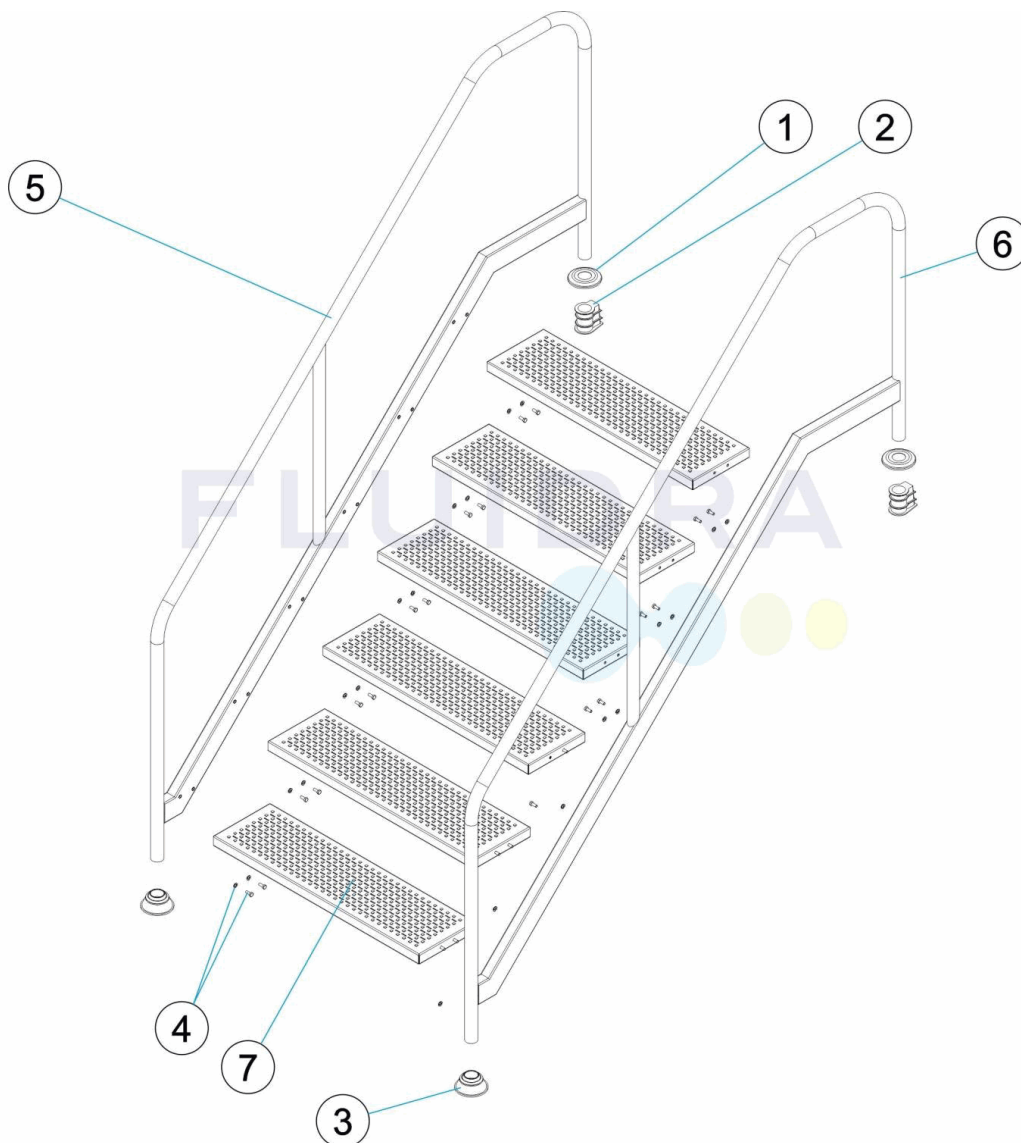

CODE **64894, 64895, 64896, 64897, 64898, 64899**

BESCHREIBUNG: **TREPPE EINFACHER EINSTIEG**

DEUTSCH

POS	CODE	BESCHREIBUNG	POS	CODE	BESCHREIBUNG
1	4401010103	DEKO-ABSCHLUSSRING 316	5	* 64899R1000	HANDLAUF LINKS 8 STUFEN
2	4401010101	EINBAUHÜLSE	6	* 64894R2000	HANDLAUF RECHTS 3 STUFEN
3	4401010501	BEWEGLICHER ABSCHLUSS	6	* 64895R2000	HANDLAUF RECHTS 4 STUFEN
4	4401010008	SCHRAUBENSATZ STUFE	6	* 64896R2000	HANDLAUF RECHTS 5 STUFEN
5	* 64894R1000	HANDLAUF LINKS 3 STUFEN	6	* 64897R2000	HANDLAUF RECHTS 6 STUFEN
5	* 64895R1000	HANDLAUF LINKS 4 STUFEN	6	* 64898R2000	HANDLAUF RECHTS 7 STUFEN
5	* 64896R1000	HANDLAUF LINKS 5 STUFEN	6	* 64899R2000	HANDLAUF RECHTS 8 STUFEN
5	* 64897R1000	HANDLAUF LINKS 6 STUFEN	7	67375	STUFE MIT SCHRAUBENSATZ
5	* 64898R1000	HANDLAUF LINKS 7 STUFEN			

CODE **64894, 64895, 64896, 64897, 64898, 64899**

BESCHREIBUNG: **TREPPE EINFACHER EINSTIEG**

HINWEISE

POS	CODE	HINWEISE
5	64894R1000	FÜR: 64894
5	64895R1000	FÜR: 64895
5	64896R1000	FÜR: 64896
5	64897R1000	FÜR: 64897
5	64898R1000	FÜR: 64898
5	64899R1000	FÜR: 64899
6	64894R2000	FÜR: 64894
6	64895R2000	FÜR: 64895
6	64896R2000	FÜR: 64896
6	64897R2000	FÜR: 64897
6	64898R2000	FÜR: 64898
6	64899R2000	FÜR: 64899

CODIGO 64894, 64895, 64896, 64897, 64898, 64899

DESCRIÇÃO: ESCADA ACESSO FÁCIL

PORTUGUES

POS	CODIGO	DESCRIÇÃO	POS	CODIGO	DESCRIÇÃO
1	440101013	ESPELHO 316	5	* 64899R1000	CORRIMÃO ESQUERDO 8 DEGRAUS
2	440101011	ÂNCORA	6	* 64894R2000	CORRIMÃO DIREITO 3 DEGRAUS
3	4401010501	BATENTE ARTICULADA	6	* 64895R2000	CORRIMÃO DIREITO 4 DEGRAUS
4	4401010008	PARAFUSOS DEGRAU	6	* 64896R2000	CORRIMÃO DIREITO 5 DEGRAUS
5	* 64894R1000	CORRIMÃO ESQUERDO 3 DEGRAUS	6	* 64897R2000	CORRIMÃO DIREITO 6 DEGRAUS
5	* 64895R1000	CORRIMÃO ESQUERDO 4 DEGRAUS	6	* 64898R2000	CORRIMÃO DIREITO 7 DEGRAUS
5	* 64896R1000	CORRIMÃO ESQUERDO 5 DEGRAUS	6	* 64899R2000	CORRIMÃO DIREITO 8 DEGRAUS
5	* 64897R1000	CORRIMÃO ESQUERDO 6 DEGRAUS	7	67375	DEGRAU COM PARAFUSOS
5	* 64898R1000	CORRIMÃO ESQUERDO 7 DEGRAUS			