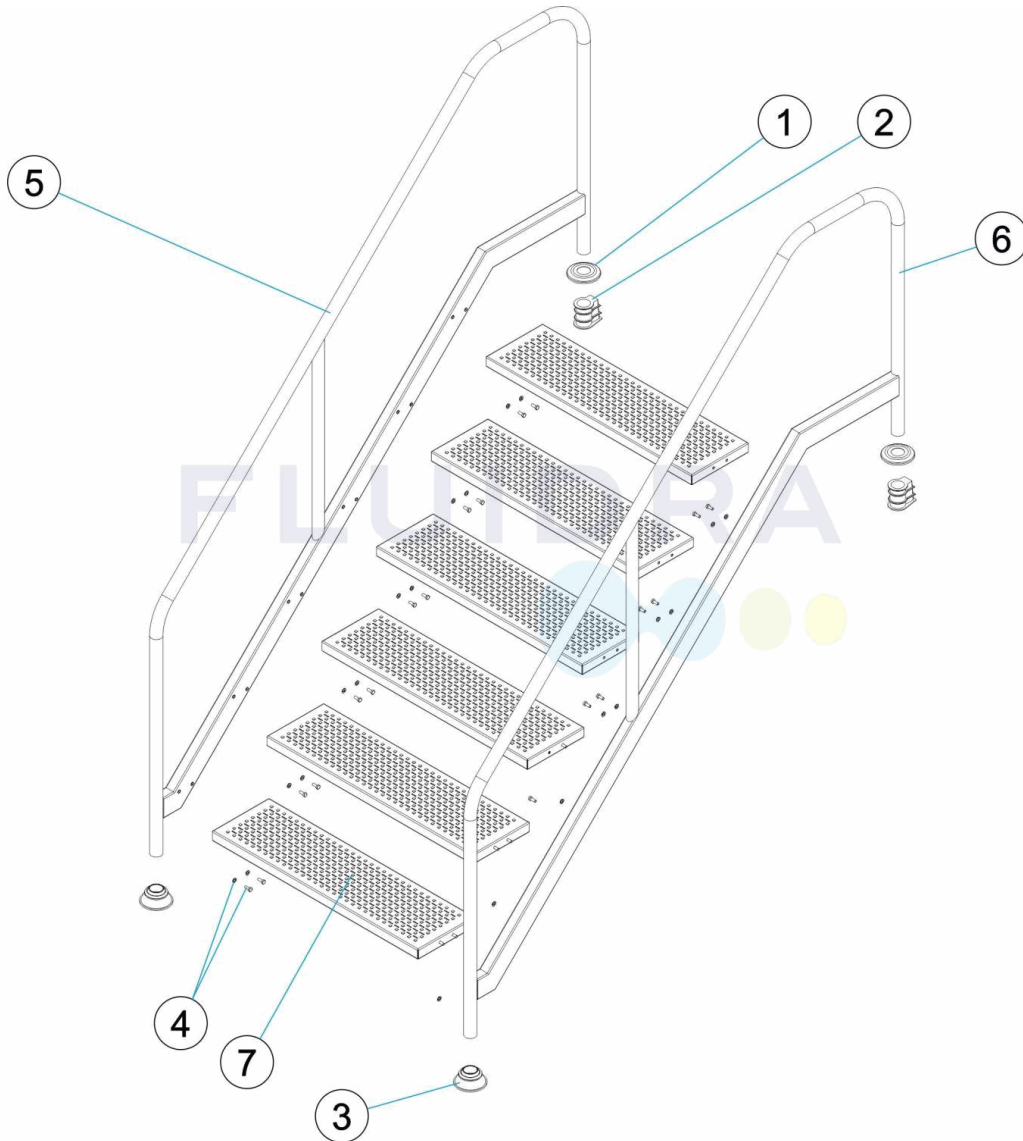

CODICE **64894, 64895, 64896, 64897, 64898, 64899**

DESCRIZIONE: **SCALA FACILE ACCESSO**

ITALIANO

POS	CODICE	DESCRIZIONE	POS	CODICE	DESCRIZIONE
1	4401010103	COPRIFLANGIA ANCORAGGIO AISI 316	5	* 64899R1000	CORRIMANO SINISTRO X SCALA A 8GR.
2	4401010101	ANCORAGGIO SCALA	6	* 64894R2000	CORRIMANO DIRITTO SCALA A 3 GR.
3	4401010501	PIEDINO SNODABILE	6	* 64895R2000	CORRIMANO DIRITTO SCALA A 4 GR.
4	4401010008	BULLONERIA GRADINO	6	* 64896R2000	CORRIMANO DIRITTO SCALA A 5 GR.
5	* 64894R1000	CORRIMANO SINISTRO X SCALA A 3GR.	6	* 64897R2000	CORRIMANO DIRITTO SCALA A 6 GR.
5	* 64895R1000	CORRIMANO SINISTRO X SCALA A 4GR.	6	* 64898R2000	CORRIMANO DIRITTO SCALA A 7 GR.
5	* 64896R1000	CORRIMANO SINISTRO X SCALA A 5GR.	6	* 64899R2000	CORRIMANO DIRITTO SCALA A 8 GR.
5	* 64897R1000	CORRIMANO SINISTRO X SCALA A 6GR.	7	67375	GRADINO CON VITI
5	* 64898R1000	CORRIMANO SINISTRO X SCALA A 7GR.			

CODE **64894, 64895, 64896, 64897, 64898, 64899**

BESCHREIBUNG: **TREPPE EINFACHER EINSTIEG**

DEUTSCH

POS	CODE	BESCHREIBUNG	POS	CODE	BESCHREIBUNG
1	4401010103	DEKO-ABSCHLUSSRING 316	5	* 64899R1000	HANDLAUF LINKS 8 STUFEN
2	4401010101	EINBAUHÜLSE	6	* 64894R2000	HANDLAUF RECHTS 3 STUFEN
3	4401010501	BEWEGLICHER ABSCHLUSS	6	* 64895R2000	HANDLAUF RECHTS 4 STUFEN
4	4401010008	SCHRAUBENSATZ STUFE	6	* 64896R2000	HANDLAUF RECHTS 5 STUFEN
5	* 64894R1000	HANDLAUF LINKS 3 STUFEN	6	* 64897R2000	HANDLAUF RECHTS 6 STUFEN
5	* 64895R1000	HANDLAUF LINKS 4 STUFEN	6	* 64898R2000	HANDLAUF RECHTS 7 STUFEN
5	* 64896R1000	HANDLAUF LINKS 5 STUFEN	6	* 64899R2000	HANDLAUF RECHTS 8 STUFEN
5	* 64897R1000	HANDLAUF LINKS 6 STUFEN	7	67375	STUFE MIT SCHRAUBENSATZ
5	* 64898R1000	HANDLAUF LINKS 7 STUFEN			