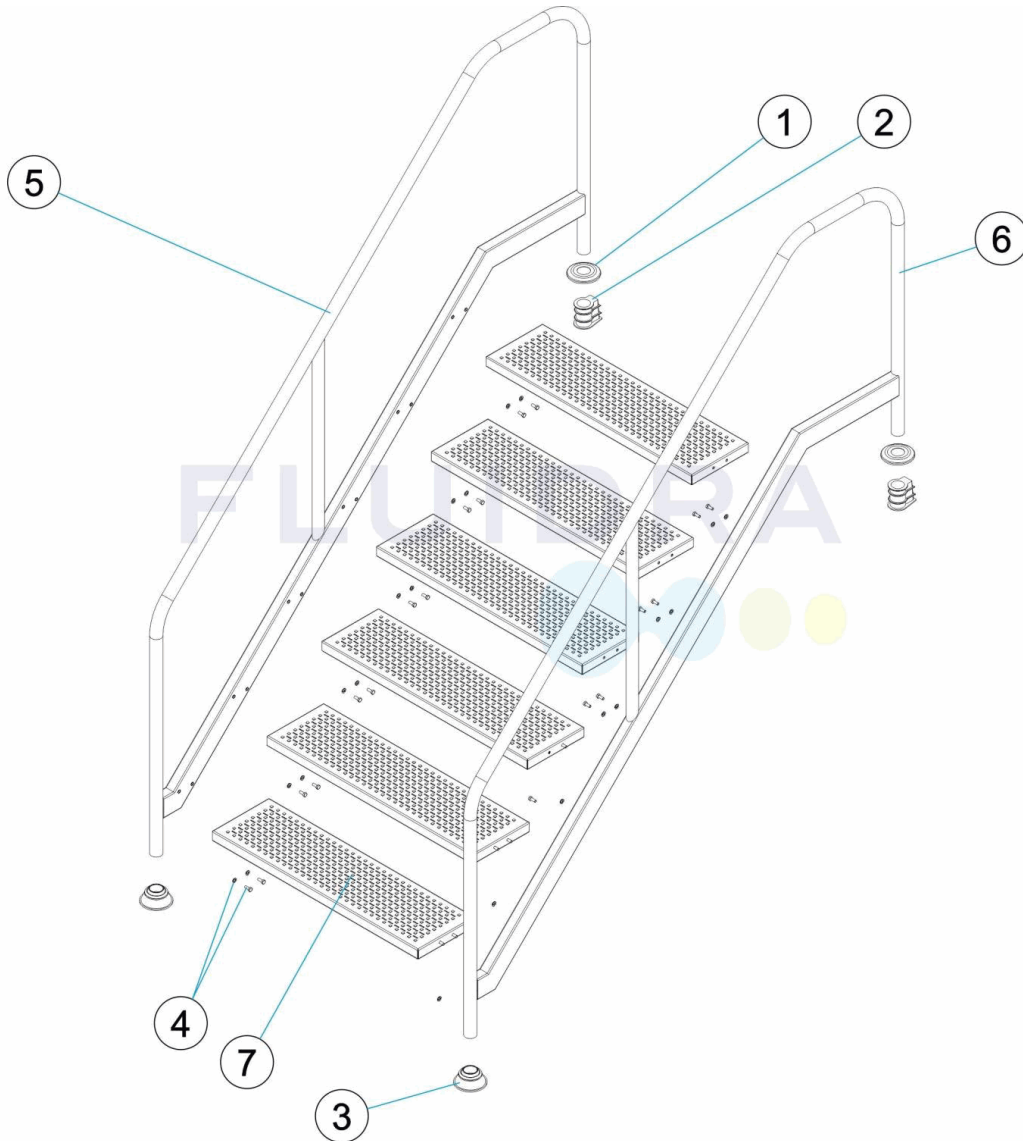

CODE **64894, 64895, 64896, 64897, 64898, 64899**

DESCRIPTION: **EASY ACCESS LADDER**

OBSERVATIONS

POS	CODE	OBSERVATIONS
5	64894R1000	FOR: 64894
5	64895R1000	FOR: 64895
5	64896R1000	FOR: 64896
5	64897R1000	FOR: 64897
5	64898R1000	FOR: 64898
5	64899R1000	FOR: 64899
6	64894R2000	FOR: 64894
6	64895R2000	FOR: 64895
6	64896R2000	FOR: 64896
6	64897R2000	FOR: 64897
6	64898R2000	FOR: 64898
6	64899R2000	FOR: 64899

CODICE **64894, 64895, 64896, 64897, 64898, 64899**

DESCRIZIONE: **SCALA FACILE ACCESSO**

ITALIANO

POS	CODICE	DESCRIZIONE	POS	CODICE	DESCRIZIONE
1	4401010103	COPRIFLANGIA ANCORAGGIO AISI 316	5	* 64899R1000	CORRIMANO SINISTRO X SCALA A 8GR.
2	4401010101	ANCORAGGIO SCALA	6	* 64894R2000	CORRIMANO DIRITTO SCALA A 3 GR.
3	4401010501	PIEDINO SNODABILE	6	* 64895R2000	CORRIMANO DIRITTO SCALA A 4 GR.
4	4401010008	BULLONERIA GRADINO	6	* 64896R2000	CORRIMANO DIRITTO SCALA A 5 GR.
5	* 64894R1000	CORRIMANO SINISTRO X SCALA A 3GR.	6	* 64897R2000	CORRIMANO DIRITTO SCALA A 6 GR.
5	* 64895R1000	CORRIMANO SINISTRO X SCALA A 4GR.	6	* 64898R2000	CORRIMANO DIRITTO SCALA A 7 GR.
5	* 64896R1000	CORRIMANO SINISTRO X SCALA A 5GR.	6	* 64899R2000	CORRIMANO DIRITTO SCALA A 8 GR.
5	* 64897R1000	CORRIMANO SINISTRO X SCALA A 6GR.	7	67375	GRADINO CON VITI
5	* 64898R1000	CORRIMANO SINISTRO X SCALA A 7GR.			