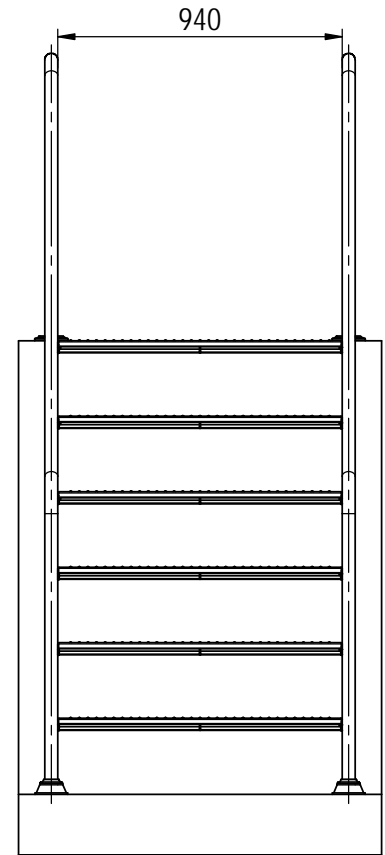

CÓDIGO/CODE: 64894-64895-64896-64897-64898-64899

PRODUCTO: ESCALERA FÁCIL ACCESO

PRODUCT: EASY ACCESS LADDER

MATERIAL: AISI-316

SEGÚN NORMA EN13451-2

CÓDIGO	PELDAÑOS	PISCINA H (mm)	L (mm)
64894	3	750	700
64895	4	1000	950
64896	5	1250	1200
64897	6	1500	1450
64898	7	1750	1700
64899	8	2000	1950

PARA DIMENSIONES PISCINA DIFERENTES A LA TABLA, CONSULTAR PARA FABRICACIÓN ESPECIAL