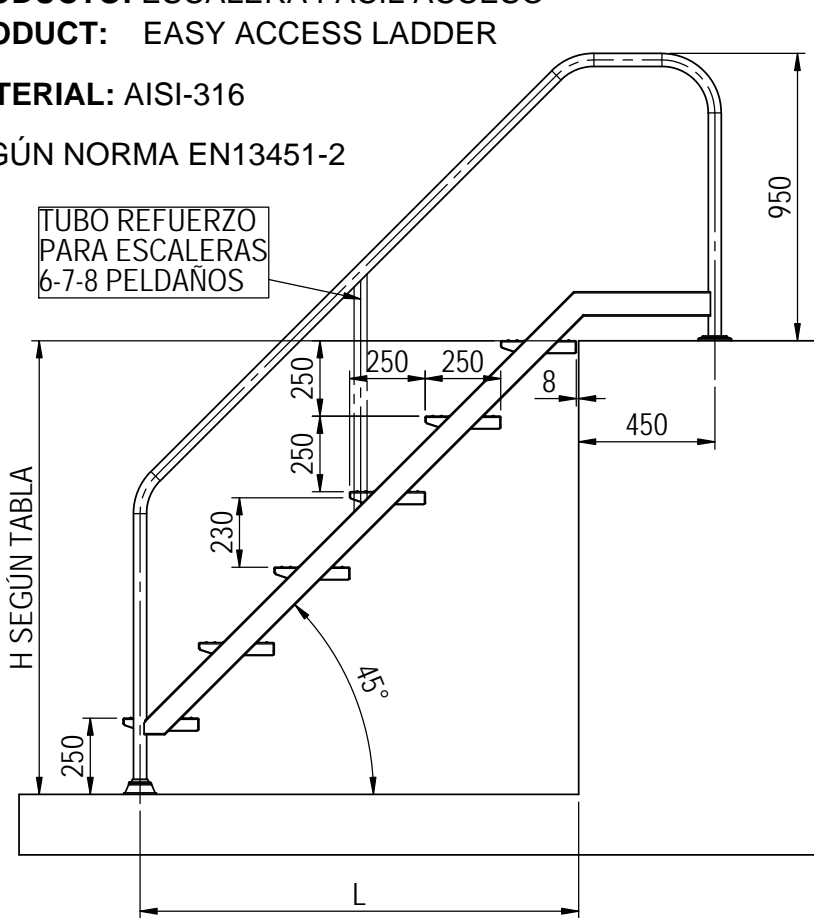

CÓDIGO/CODE: 64894-64895-64896-64897-64898-64899

PRODUCTO: ESCALERA FÁCIL ACCESO

PRODUCT: EASY ACCESS LADDER

MATERIAL: AISI-316

SEGÚN NORMA EN13451-2

CÓDIGO	PELDAÑOS	PISCINA H (mm)	L (mm)
64894	3	750	700
64895	4	1000	950
64896	5	1250	1200
64897	6	1500	1450
64898	7	1750	1700
64899	8	2000	1950

PARA DIMENSIONES PISCINA DIFERENTES A LA TABLA, CONSULTAR PARA FABRICACIÓN ESPECIAL