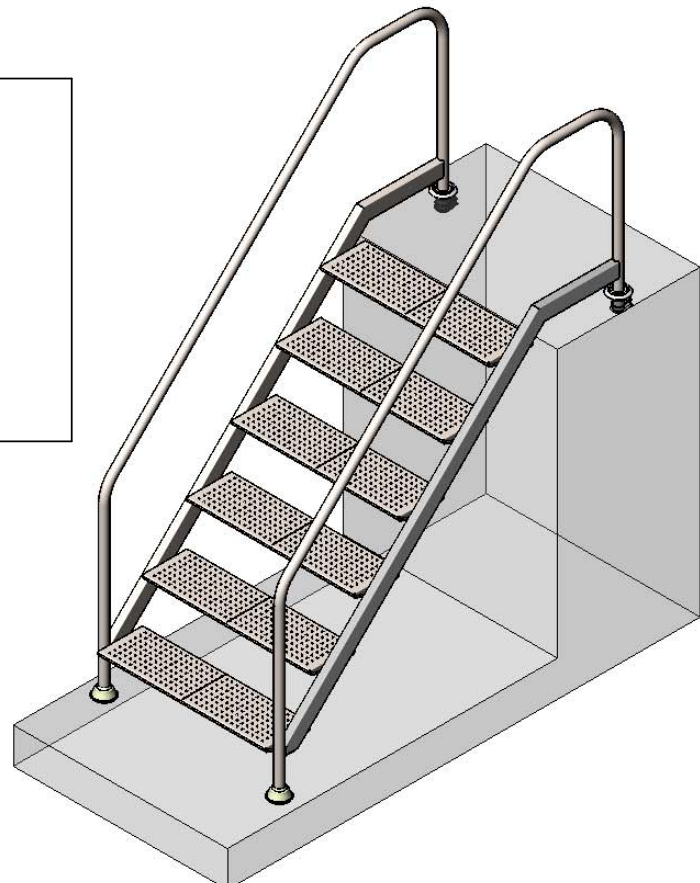

CÓDIGO/CODE: 64894-64895-64896-64897-64898-64899

PRODUCTO: ESCALERA FÁCIL ACCESO

PRODUCT: EASY ACCESS LADDER

MATERIAL: AISI-316

SEGÚN NORMA EN13451-2

CÓDIGO	PELDAÑOS	PISCINA H (mm)	L (mm)
64894	3	750	700
64895	4	1000	950
64896	5	1250	1200
64897	6	1500	1450
64898	7	1750	1700
64899	8	2000	1950

PARA DIMENSIONES PISCINA DIFERENTES A LA TABLA, CONSULTAR PARA FABRICACIÓN ESPECIAL