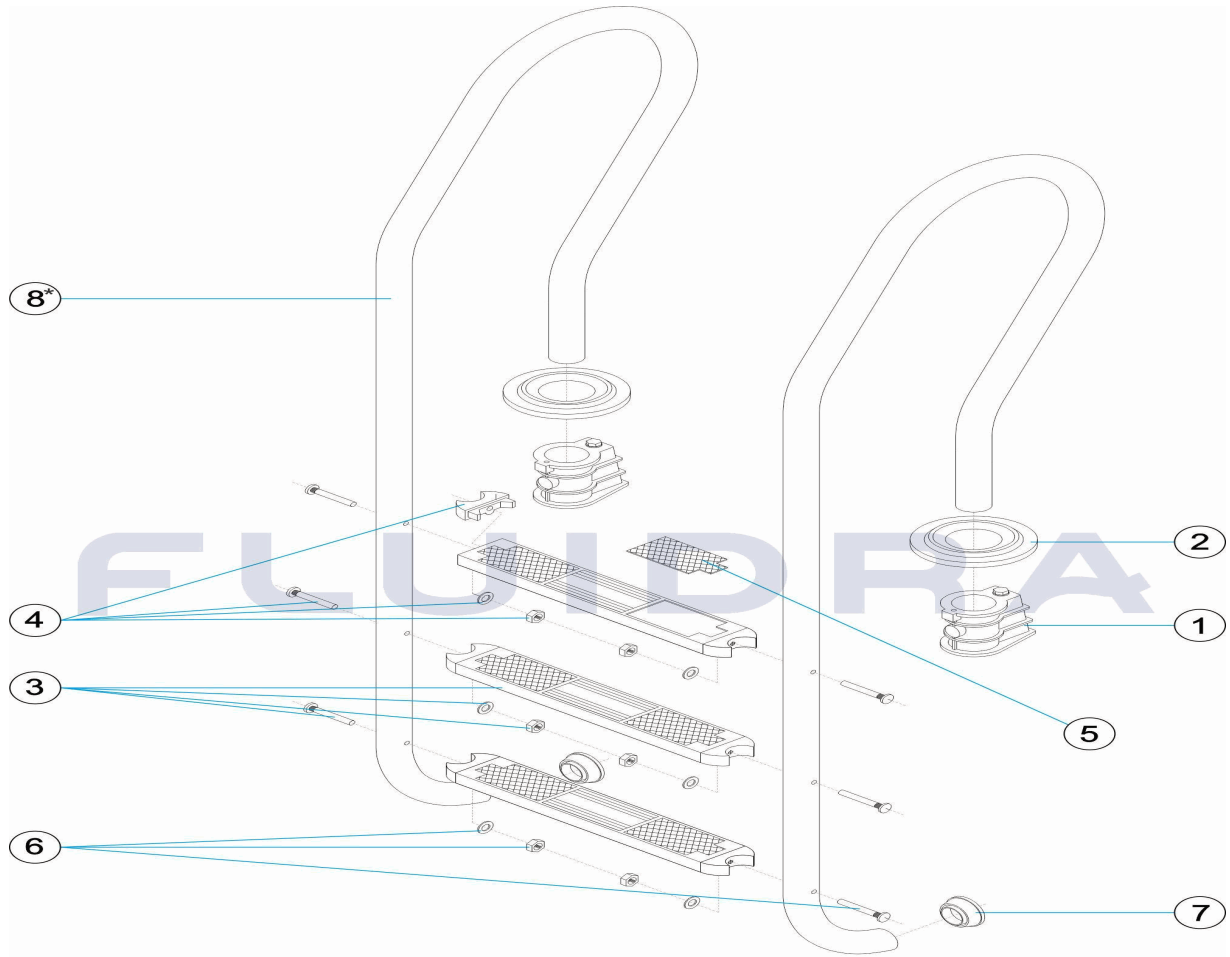

CODICE **05484, 05485, 05486, 05487**

DESCRIZIONE: **SCALA MISTA 2-3-4-5 SCALINI AISI-316**

ITALIANO

POS	CODICE	DESCRIZIONE	QUANTITA'	POS	CODICE	DESCRIZIONE	QUANTITA'
1	44010101	ANCORAGGIO SCALA		7	440101012	TAPPO SCALA	
2	44010103	COPRIFLANGIA ANCORAGGIO AISI 316		8	* 05484R0001	CORRIMANO SCALA 2 GRADINI AISI-316	
3	44010104	GRADINO LUXE AISI 316		8	* 05485R0001	CORRIMANO 3 GRADINI AISI 316	
4	44010107	SOSTEGNO LATERALE GRADINO 316		8	* 05486R0001	CORRIMANO SCALA 2 GRADINI AISI-316	
5	44010108	TAPPETINO FINITURA GRADINO LUXE		8	* 05487R0001	CORRIMANO SCALA 5 GRADINI AISI-316	
6	44010111	BULLONERIA GRADINO AISI 316