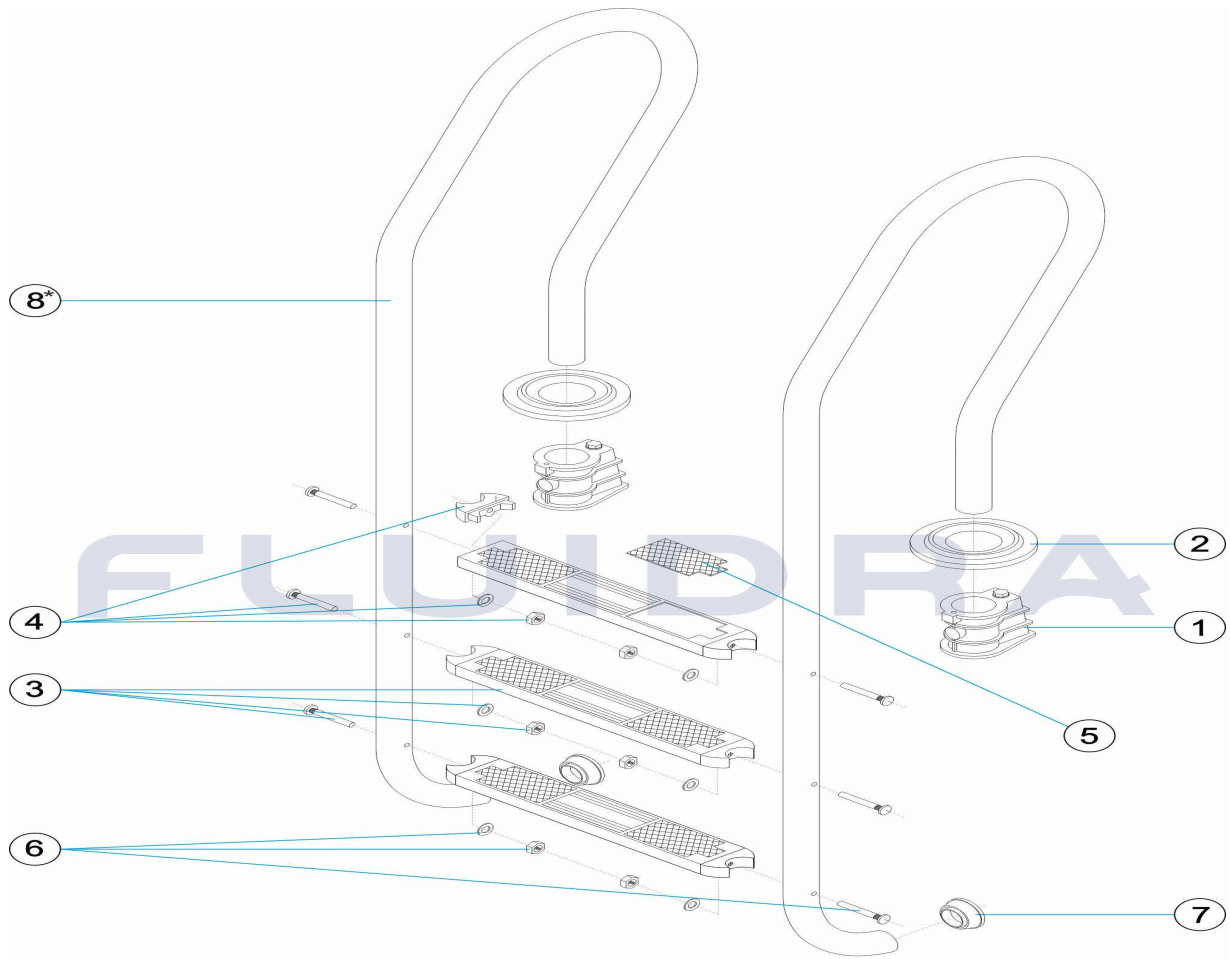

CODE **05484, 05485, 05486, 05487**

DESCRIPTION: **ÉCHELLE MIXTE 2-3-4-5 MARCHES AISI-316**

FRANCAIS

POS	CODE	DESCRIPTION	QUANTITE	POS	CODE	DESCRIPTION	QUANTITE
1	44010101	ANCORAGE D'ÉCHELLE		7	4401010112	TAMPON D'ÉCHELLE	
2	44010103	ENJOLIVEUR AISI 316		8	* 05484R0001	MAIN COURANTE ECHELLE 2 MARCHES AI-	
3	44010104	MARCHE LUXE AISI 316		8	* 05485R0001	MAIN COURANTE ECHELLE 3 MARCHES AI-	
4	44010107	SUPPORT LATÉRAL DE MARCHE 316		8	* 05486R0001	MAIN COURANTE ECHELLE 4 MARCHES AI-	
5	44010108	PLAQUE NOIRE POUR MARCHE LUXE		8	* 05487R0001	MAIN COURANTE ECHELLE 5 MARCHES AI-	
6	44010111	VISSERIE MARCHE AISI 316					

CODE **05484, 05485, 05486, 05487**

DESCRIPTION: **MIX LADDER 2-3-4-5 STEPS AISI-316**

ENGLISH

POS	CODE	DESCRIPTION	QUANTITY	POS	CODE	DESCRIPTION	QUANTITY
1	44010101	LADDER ANCHOR		7	440101012	LADDER END CAP	
2	44010103	ESCUTCHEON 316		8	* 05484R0001	HANDRAIL LADDER 2 STEPS AISI-316	
3	44010104	DELUXE TREAD 316		8	* 05485R0001	HANDRAIL 3 STEPS AISI-316	
4	44010107	TREAD END SET 316		8	* 05486R0001	HANDRAIL LADDER 2 STEPS AISI-316	
5	44010108	DELUXE TREAD END INSERT		8	* 05487R0001	HANDRAIL LADDER 5 STEPS AISI-316	
6	44010111	TREAD BOLT SET 316					