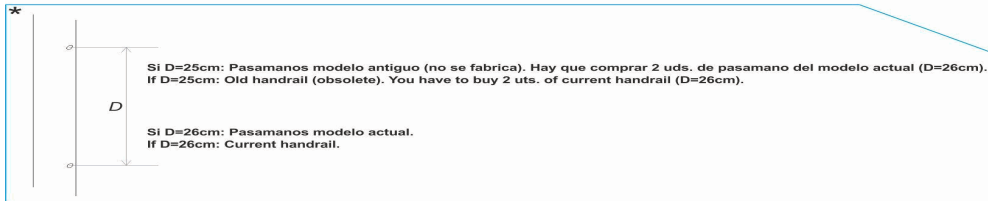

CODIGO **05484, 05485, 05486, 05487**

DESCRIPCION: **ESCALERA MIXTA 2-3-4-5 PELDAÑOS AISI-316**

ESPAÑOL

POS	CODIGO	DESCRIPCION	CANTIDAD	POS	CODIGO	DESCRIPCION	CANTIDAD
1	44010101	ANCLAJE ESCALERA		7	4401010112	TOPE ESCALERA	
2	44010103	TAPETA EMBELLECEDORA 316		8	* 05484R0001	PASAMANO ESCALERA 2 PELDAÑOS AISI-3	
3	44010104	PELDAÑO LUXE 316		8	* 05485R0001	PASAMANOS 3 PELDAÑOS AISI 316	
4	44010107	SOPORTE LATERAL PELDAÑO 316		8	* 05486R0001	PASAMANO ESCALERA 2 PELDAÑOS AISI-3	
5	44010108	TAPETA PELDAÑO LUXE		8	* 05487R0001	PASAMANO ESCALERA 5 PELDAÑOS AISI-3	
6	44010111	TORNILLERIA PELDAÑO 316					

CODIGO 05484, 05485, 05486, 05487

DESCRIPCION: ESCALERA MIXTA 2-3-4-5 PELDAÑOS AISI-316

OBSERVACIONES

POS	CODIGO	OBSERVACIONES
8	* 05484R0001	PARA: 05484 MIRAR COMENTARIOS * / SEE COMMENTS *
8	* 05485R0001	PARA: 05485 MIRAR COMENTARIOS * / SEE COMMENTS *
8	* 05486R0001	PARA: 05486 MIRAR COMENTARIOS * / SEE COMMENTS *
8	* 05487R0001	PARA: 05487 MIRAR COMENTARIOS * / SEE COMMENTS *

CODE **05484, 05485, 05486, 05487**

DESCRIPTION: **ÉCHELLE MIXTE 2-3-4-5 MARCHES AISI-316**

FRANCAIS

POS	CODE	DESCRIPTION	QUANTITE	POS	CODE	DESCRIPTION	QUANTITE
1	44010101	ANCORAGE D'ÉCHELLE		7	4401010112	TAMPON D'ÉCHELLE	
2	44010103	ENJOLIVEUR AISI 316		8	* 05484R0001	MAIN COURANTE ECHELLE 2 MARCHES AI-	
3	44010104	MARCHE LUXE AISI 316		8	* 05485R0001	MAIN COURANTE ECHELLE 3 MARCHES AI-	
4	44010107	SUPPORT LATÉRAL DE MARCHE 316		8	* 05486R0001	MAIN COURANTE ECHELLE 4 MARCHES AI-	
5	44010108	PLAQUE NOIRE POUR MARCHE LUXE		8	* 05487R0001	MAIN COURANTE ECHELLE 5 MARCHES AI-	
6	44010111	VISSERIE MARCHE AISI 316					