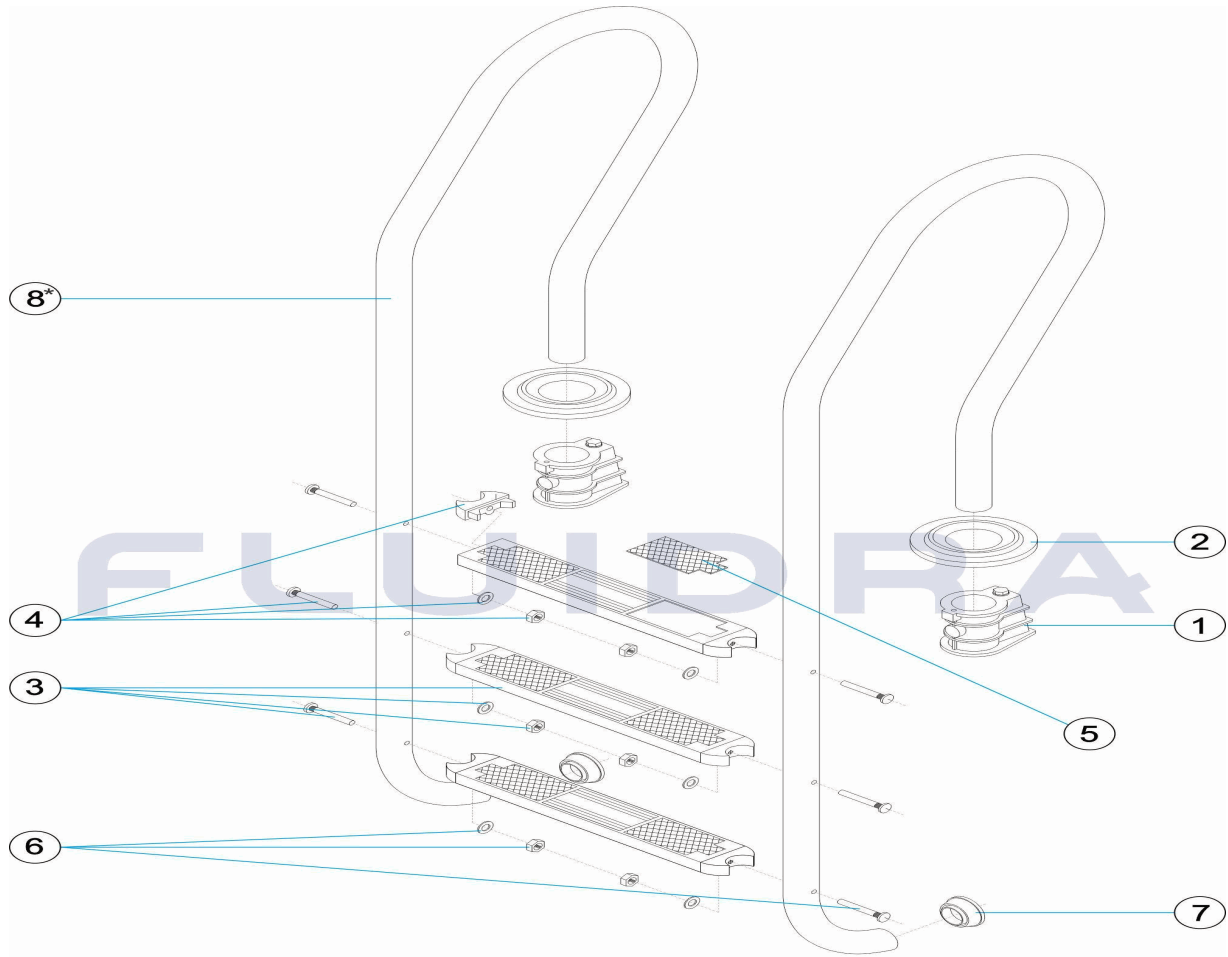

CODIGO **05484, 05485, 05486, 05487**

DESCRIPCION: **ESCALERA MIXTA 2-3-4-5 PELDAÑOS AISI-316**

ESPAÑOL

POS	CODIGO	DESCRIPCION	CANTIDAD	POS	CODIGO	DESCRIPCION	CANTIDAD
1	44010101	ANCLAJE ESCALERA		7	4401010112	TOPE ESCALERA	
2	44010103	TAPETA EMBELLECEDORA 316		8	* 05484R0001	PASAMANO ESCALERA 2 PELDAÑOS AISI-3	
3	44010104	PELDAÑO LUXE 316		8	* 05485R0001	PASAMANOS 3 PELDAÑOS AISI 316	
4	44010107	SOPORTE LATERAL PELDAÑO 316		8	* 05486R0001	PASAMANO ESCALERA 2 PELDAÑOS AISI-3	
5	44010108	TAPETA PELDAÑO LUXE		8	* 05487R0001	PASAMANO ESCALERA 5 PELDAÑOS AISI-3	
6	44010111	TORNILLERIA PELDAÑO 316					

CODIGO 05484, 05485, 05486, 05487

DESCRIPCION: ESCALERA MIXTA 2-3-4-5 PELDAÑOS AISI-316

OBSERVACIONES

POS	CODIGO	OBSERVACIONES
8	* 05484R0001	PARA: 05484 MIRAR COMENTARIOS * / SEE COMMENTS *
8	* 05485R0001	PARA: 05485 MIRAR COMENTARIOS * / SEE COMMENTS *
8	* 05486R0001	PARA: 05486 MIRAR COMENTARIOS * / SEE COMMENTS *
8	* 05487R0001	PARA: 05487 MIRAR COMENTARIOS * / SEE COMMENTS *

CODE **05484, 05485, 05486, 05487**

DESCRIPTION: **ÉCHELLE MIXTE 2-3-4-5 MARCHES AISI-316**

FRANCAIS

POS	CODE	DESCRIPTION	QUANTITE	POS	CODE	DESCRIPTION	QUANTITE
1	44010101	ANCORAGE D'ÉCHELLE		7	4401010112	TAMPON D'ÉCHELLE	
2	44010103	ENJOLIVEUR AISI 316		8	* 05484R0001	MAIN COURANTE ECHELLE 2 MARCHES AI-	
3	44010104	MARCHE LUXE AISI 316		8	* 05485R0001	MAIN COURANTE ECHELLE 3 MARCHES AI-	
4	44010107	SUPPORT LATÉRAL DE MARCHE 316		8	* 05486R0001	MAIN COURANTE ECHELLE 4 MARCHES AI-	
5	44010108	PLAQUE NOIRE POUR MARCHE LUXE		8	* 05487R0001	MAIN COURANTE ECHELLE 5 MARCHES AI-	
6	44010111	VISSERIE MARCHE AISI 316					