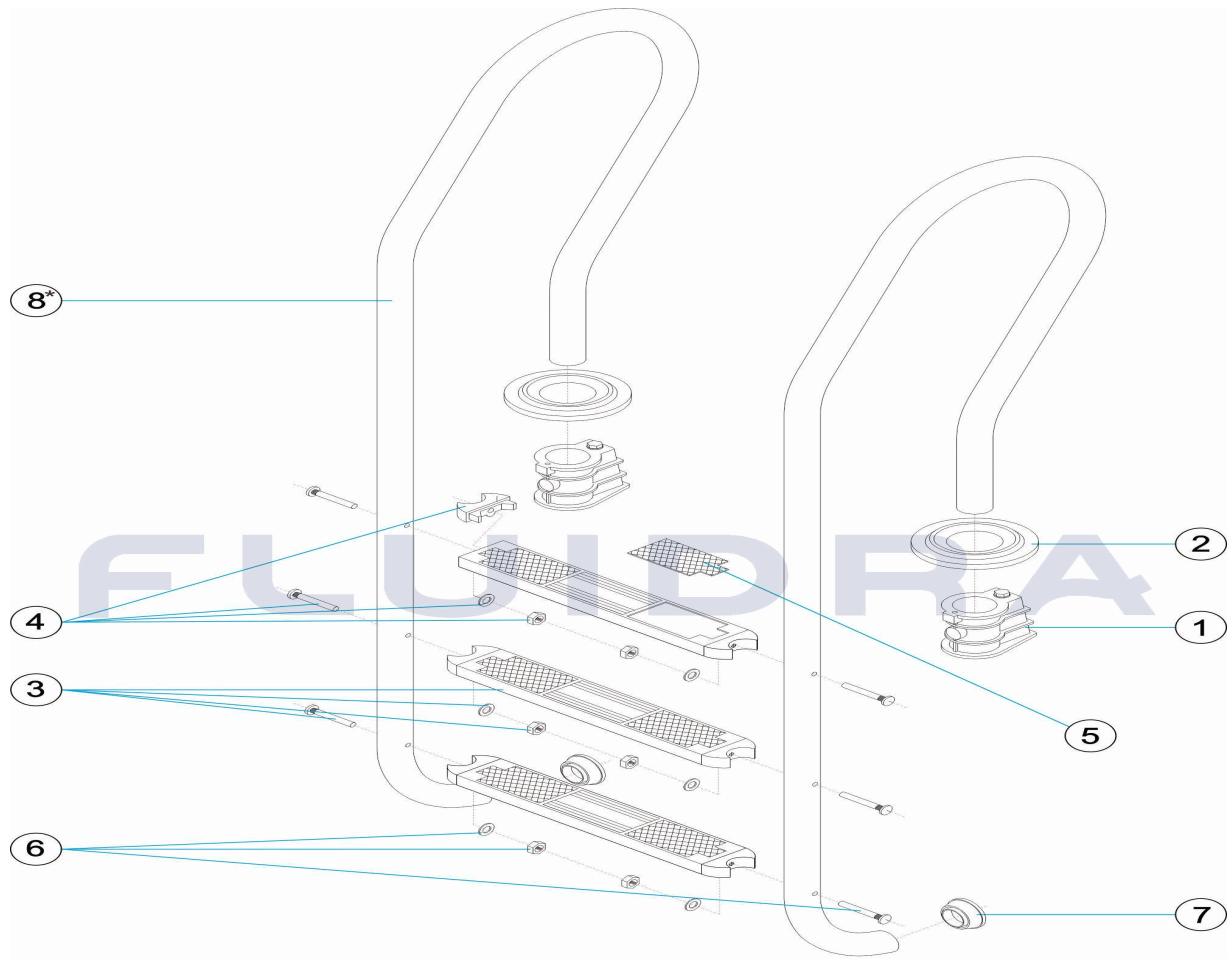

CODE **05484, 05485, 05486, 05487**

BESCHREIBUNG: **TREPPE GEMISCHT 2-3-4-5 STUFEN AISI-316**

*

 Si D=25cm: Pasamanos modelo antiguo (no se fabrica). Hay que comprar 2 uds. de pasamano del modelo actual (D=26cm).
 If D=25cm: Old handrail (obsolete). You have to buy 2 uds. of current handrail (D=26cm).
 Si D=26cm: Pasamanos modelo actual.
 If D=26cm: Current handrail.