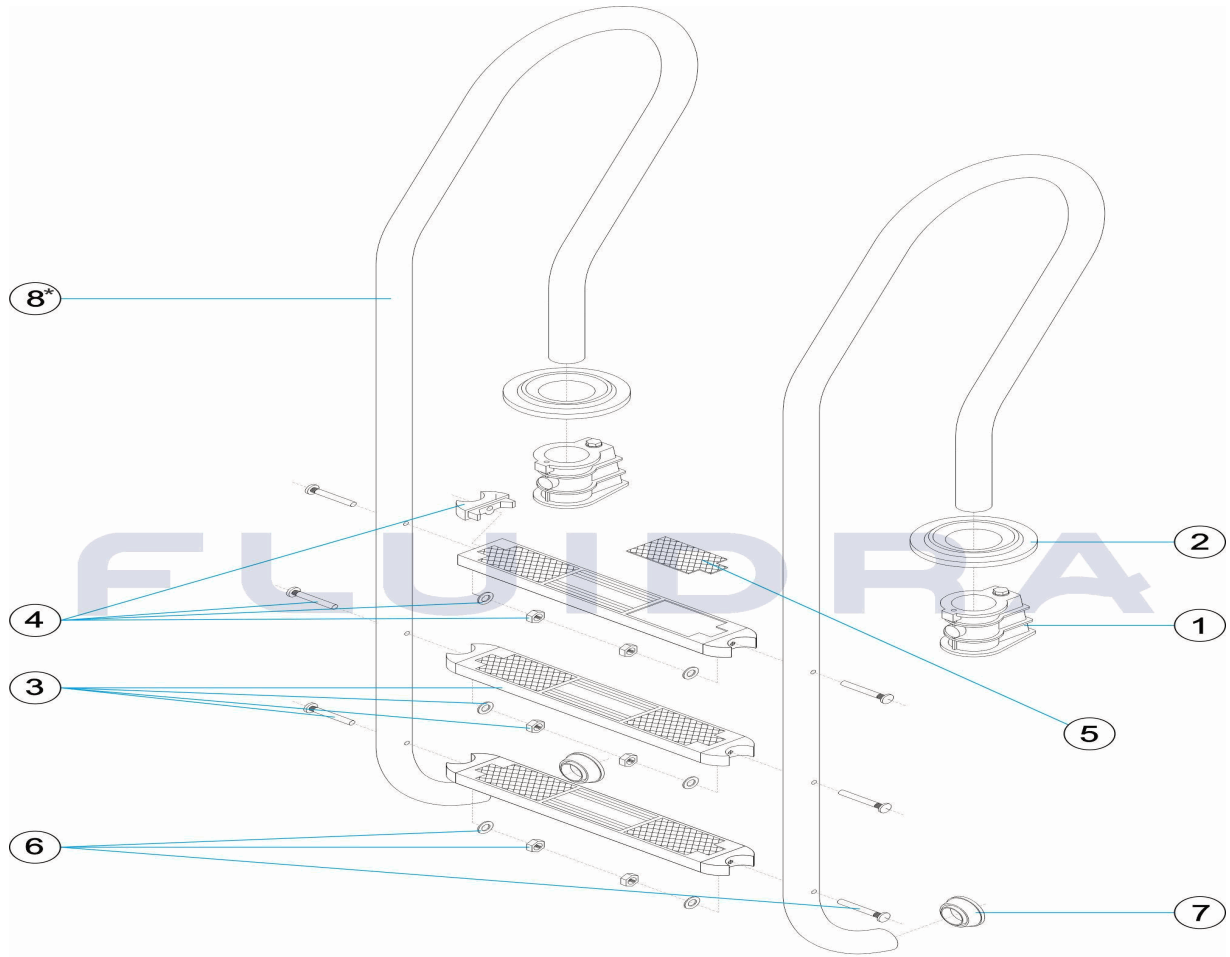

CODIGO **05484, 05485, 05486, 05487**

DESCRIPCION: **ESCALERA MIXTA 2-3-4-5 PELDAÑOS AISI-316**

ESPAÑOL

POS	CODIGO	DESCRIPCION	CANTIDAD	POS	CODIGO	DESCRIPCION	CANTIDAD
1	44010101	ANCLAJE ESCALERA		7	4401010112	TOPE ESCALERA	
2	44010103	TAPETA EMBELLECEDORA 316		8	* 05484R0001	PASAMANO ESCALERA 2 PELDAÑOS AISI-3	
3	44010104	PELDAÑO LUXE 316		8	* 05485R0001	PASAMANOS 3 PELDAÑOS AISI 316	
4	44010107	SOPORTE LATERAL PELDAÑO 316		8	* 05486R0001	PASAMANO ESCALERA 2 PELDAÑOS AISI-3	
5	44010108	TAPETA PELDAÑO LUXE		8	* 05487R0001	PASAMANO ESCALERA 5 PELDAÑOS AISI-3	
6	44010111	TORNILLERIA PELDAÑO 316					

CODIGO 05484, 05485, 05486, 05487

DESCRIPCION: ESCALERA MIXTA 2-3-4-5 PELDAÑOS AISI-316

OBSERVACIONES

POS	CODIGO	OBSERVACIONES
8	* 05484R0001	PARA: 05484 MIRAR COMENTARIOS * / SEE COMMENTS *
8	* 05485R0001	PARA: 05485 MIRAR COMENTARIOS * / SEE COMMENTS *
8	* 05486R0001	PARA: 05486 MIRAR COMENTARIOS * / SEE COMMENTS *
8	* 05487R0001	PARA: 05487 MIRAR COMENTARIOS * / SEE COMMENTS *

CODE **05484, 05485, 05486, 05487**

DESCRIPTION: **ÉCHELLE MIXTE 2-3-4-5 MARCHES AISI-316**

FRANCAIS

POS	CODE	DESCRIPTION	QUANTITE	POS	CODE	DESCRIPTION	QUANTITE
1	44010101	ANCORAGE D'ÉCHELLE		7	4401010112	TAMPON D'ÉCHELLE	
2	44010103	ENJOLIVEUR AISI 316		8	* 05484R0001	MAIN COURANTE ECHELLE 2 MARCHES AI-	
3	44010104	MARCHE LUXE AISI 316		8	* 05485R0001	MAIN COURANTE ECHELLE 3 MARCHES AI-	
4	44010107	SUPPORT LATÉRAL DE MARCHE 316		8	* 05486R0001	MAIN COURANTE ECHELLE 4 MARCHES AI-	
5	44010108	PLAQUE NOIRE POUR MARCHE LUXE		8	* 05487R0001	MAIN COURANTE ECHELLE 5 MARCHES AI-	
6	44010111	VISSERIE MARCHE AISI 316					