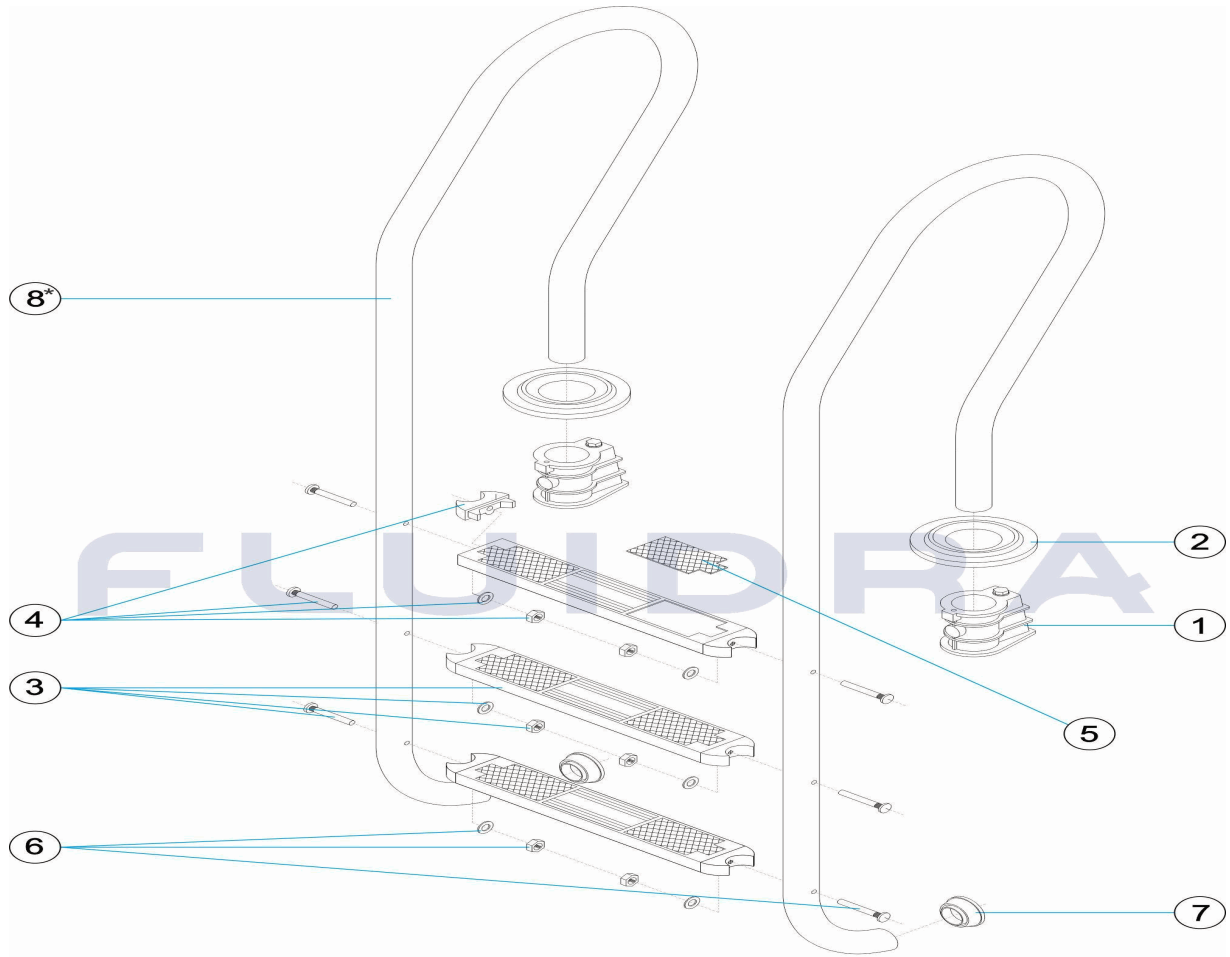

CODIGO **05484, 05485, 05486, 05487**

DESCRIÇÃO: **ESCADA MISTA 2-3-4-5 DEGRAUS AISI-316**

PORTUGUES

POS	CODIGO	DESCRIÇÃO	JANTIDADE	POS	CODIGO	DESCRIÇÃO	JANTIDADE
1	44010101	ÂNCORA		7	4401010112	BATENTE ESCADA	
2	44010103	ESPELHO 316		8	* 05484R0001	CORRIMÃO ESCADA 2 DEGRAUS AISI-316	
3	44010104	DEGRAU LUXE 316		8	* 05485R0001	CORRIMÃO 3 DEGRAUS AISI 316	
4	44010107	SUPORTE LATERAL DEGRAU 316		8	* 05486R0001	CORRIMÃO ESCADA 2 DEGRAUS AISI-316	
5	44010108	ANTI DERRAPANTE DEGRAU LUXE		8	* 05487R0001	CORRIMÃO ESCADA 5 DEGRAUS AISI-316	
6	44010111	PARAFUSOS DEGRAU 316