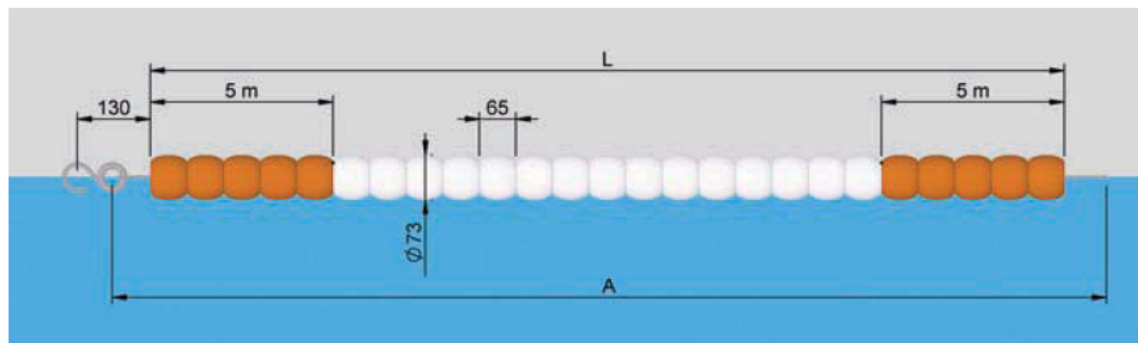

## 92 Model / Modelo 92

### Floats / Flotadores

Modelo / Model	Blanco / White	Naranja / Orange	Azul / Blue	Rojo / Red
92	00153	00154	00155	00156

### Float lines / Corcheras

Modelo Model	Código Code	Longitud (L) Length (L)	Cuerda A (m) A Line (m)	Nº flotadores 92 naranja Nº of Orange 92 Floats	Nº flotadores Roma blancos Nº of White "Roma" Floats
92	00184	25 m	27	152	229
92	00186	50 m	52	152	612