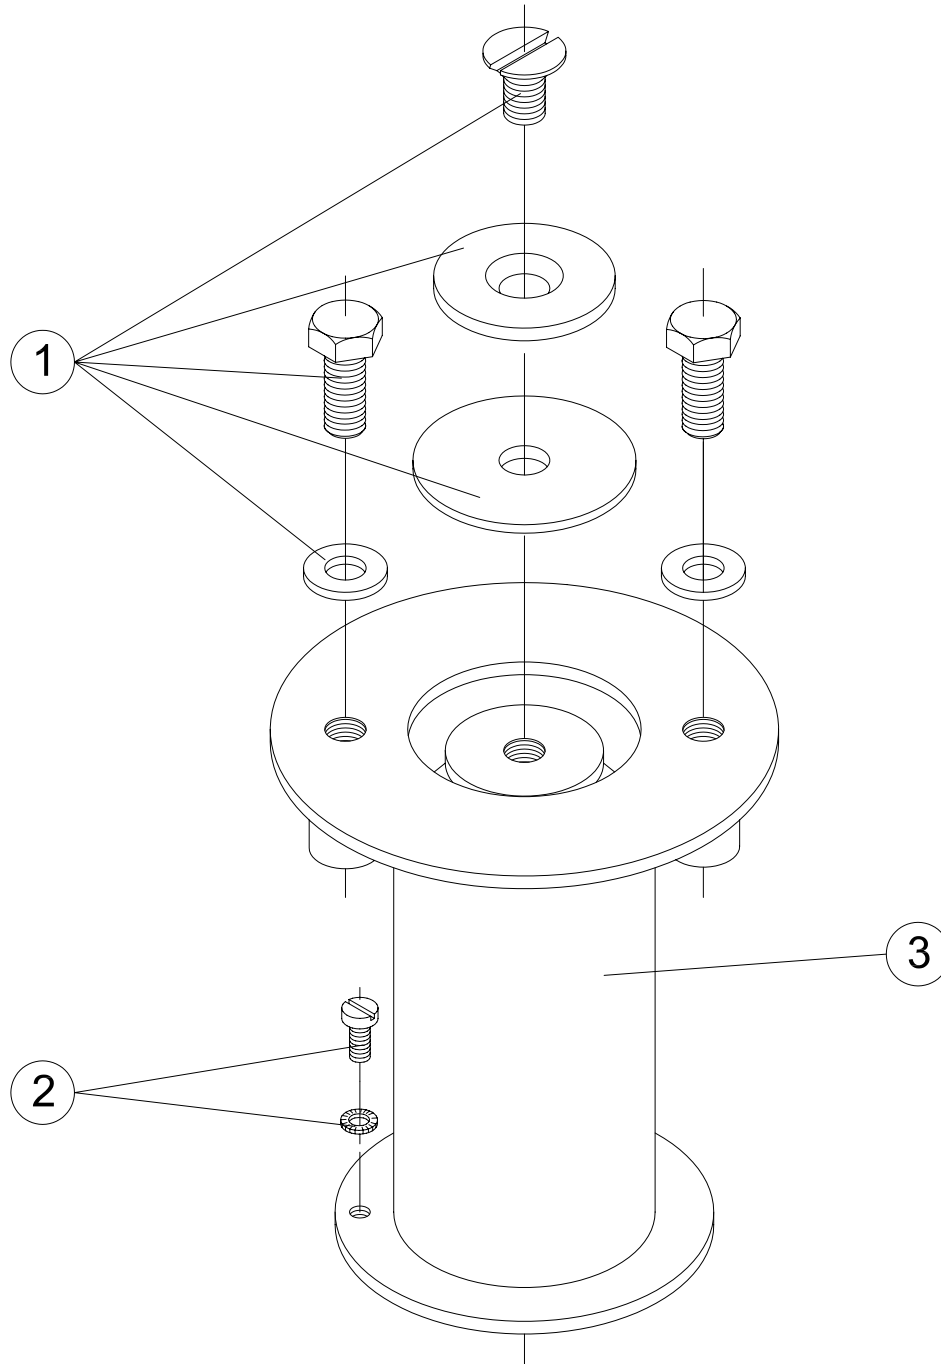

CÓDIGOS: 00143

DESCRIPCIÓN: ANCLAJE FIJACION CON TORNILLOS

POS.	CÓDIGO	DESCRIPCIÓN	POS.	CÓDIGO	DESCRIPCIÓN
1	4401090401	TORNILLERIA ANCLAJE	3	00143R0100	CONJUNTO CUERPO ANCLAJE
2	4401090402	TOMA DE TIERRA			

CODES: 00143

DESCRIPTION: ANCHOR WITH FIXING BOLTS

POS.	CODE	DESCRIPTION	POS.	CODE	DESCRIPTION
1	4401090401	ANCHOR FIXINGS	3	00143R0100	ANCHOR BODY SET
2	4401090402	EARTH CONNECTION			

CODICI: 00143

DESCRIZIONE: ANCORAGGIO FISSAGGIO CON VITI

POS.	CODICE	DESCRIZIONE	POS.	CODICE	DESCRIZIONE
1	4401090401	KIT VITI ANCORAGGIO	3	00143R0100	KIT CORPO ANCORAGGIO
2	4401090402	PRESA A TERRA			

CÓDIGOS: 00143

DESCRIÇÃO: ANCORAGEM FIXAÇÃO COM PARAFUSOS

POS.	CÓDIGO	DESCRIÇÃO	POS.	CÓDIGO	DESCRIÇÃO
1	4401090401	CONJ. PARAFUSOS ÂNCORA	3	00143R0100	CONJUNTO CORPO ANCORAGEM
2	4401090402	LIGAÇÃO A TERRA			