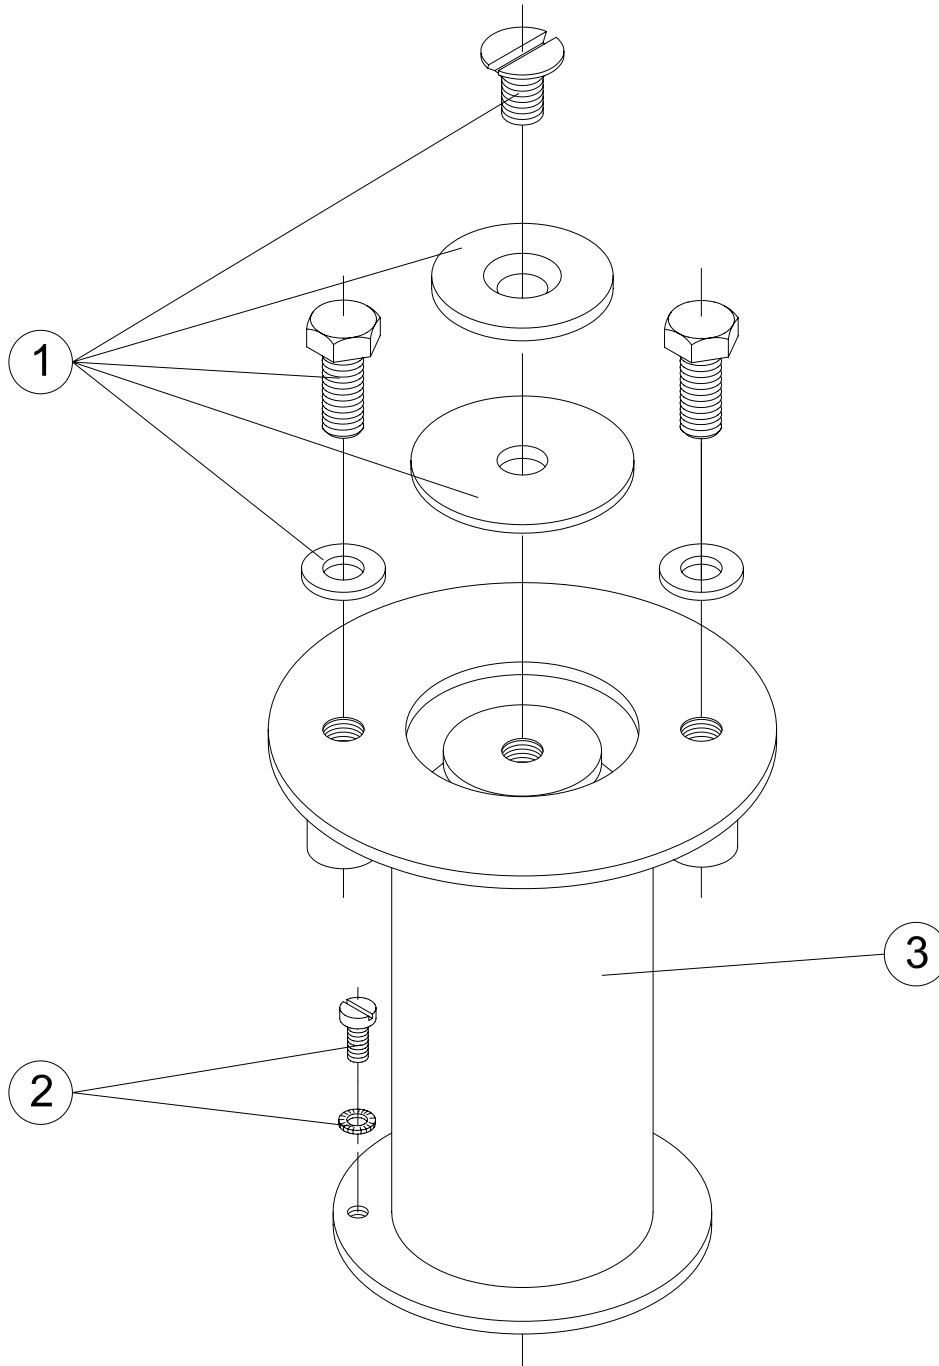

CÓDIGOS: 00143

DESCRIPCIÓN: ANCLAJE FIJACION CON TORNILLOS

POS.	CÓDIGO	DESCRIPCIÓN	POS.	CÓDIGO	DESCRIPCIÓN
1	4401090401	TORNILLERIA ANCLAJE	3	00143R0100	CONJUNTO CUERPO ANCLAJE
2	4401090402	TOMA DE TIERRA			

CODES: 00143

DESCRIPTION: ANCHOR WITH FIXING BOLTS

POS.	CODE	DESCRIPTION	POS.	CODE	DESCRIPTION
1	4401090401	ANCHOR FIXINGS	3	00143R0100	ANCHOR BODY SET
2	4401090402	EARTH CONNECTION			

CODICI: 00143

DESCRIZIONE: ANCORAGGIO FISSAGGIO CON VITI

POS.	CODICE	DESCRIZIONE	POS.	CODICE	DESCRIZIONE
1	4401090401	KIT VITI ANCORAGGIO	3	00143R0100	KIT CORPO ANCORAGGIO
2	4401090402	PRESA A TERRA			

CÓDIGOS: 00143

DESCRIÇÃO: ANCORAGEM FIXAÇÃO COM PARAFUSOS

POS.	CÓDIGO	DESCRIÇÃO	POS.	CÓDIGO	DESCRIÇÃO
1	4401090401	CONJ. PARAFUSOS ÂNCORA	3	00143R0100	CONJUNTO CORPO ANCORAGEM
2	4401090402	LIGAÇÃO A TERRA			