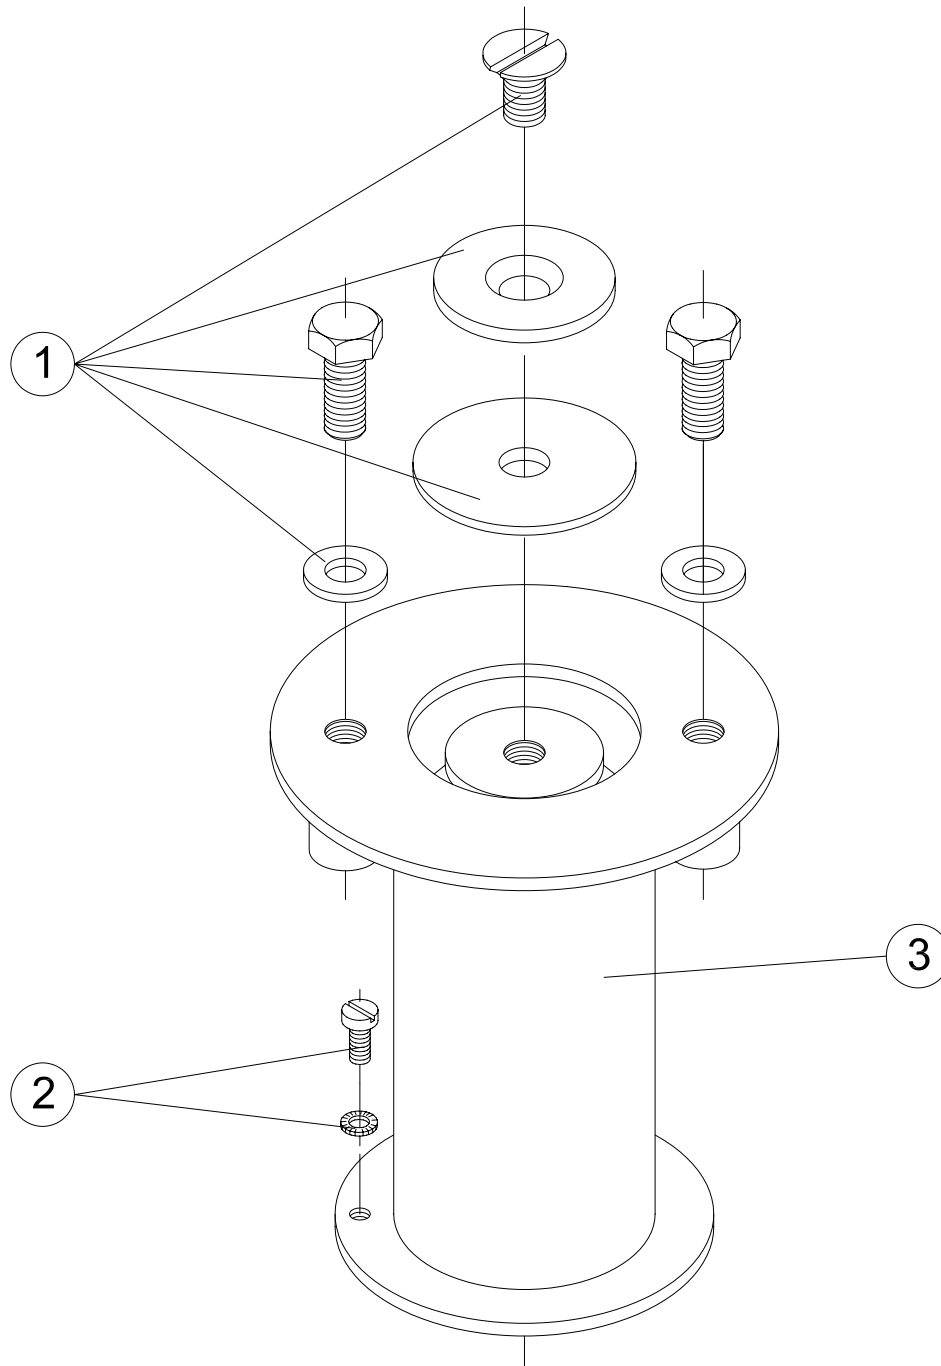

CÓDIGOS: 00143

DESCRIPCIÓN: ANCLAJE FIJACION CON TORNILLOS

POS.	CÓDIGO	DESCRIPCIÓN	POS.	CÓDIGO	DESCRIPCIÓN
1	4401090401	TORNILLERIA ANCLAJE	3	00143R0100	CONJUNTO CUERPO ANCLAJE
2	4401090402	TOMA DE TIERRA			

CODES: 00143

DESCRIPTION: ANCHOR WITH FIXING BOLTS

POS.	CODE	DESCRIPTION	POS.	CODE	DESCRIPTION
1	4401090401	ANCHOR FIXINGS	3	00143R0100	ANCHOR BODY SET
2	4401090402	EARTH CONNECTION			

CODICI: 00143

DESCRIZIONE: ANCORAGGIO FISSAGGIO CON VITI

POS.	CODICE	DESCRIZIONE	POS.	CODICE	DESCRIZIONE
1	4401090401	KIT VITI ANCORAGGIO	3	00143R0100	KIT CORPO ANCORAGGIO
2	4401090402	PRESA A TERRA			

CÓDIGOS: 00143

DESCRIÇÃO: ANCORAGEM FIXAÇÃO COM PARAFUSOS

POS.	CÓDIGO	DESCRIÇÃO	POS.	CÓDIGO	DESCRIÇÃO
1	4401090401	CONJ. PARAFUSOS ÂNCORA	3	00143R0100	CONJUNTO CORPO ANCORAGEM
2	4401090402	LIGAÇÃO A TERRA			