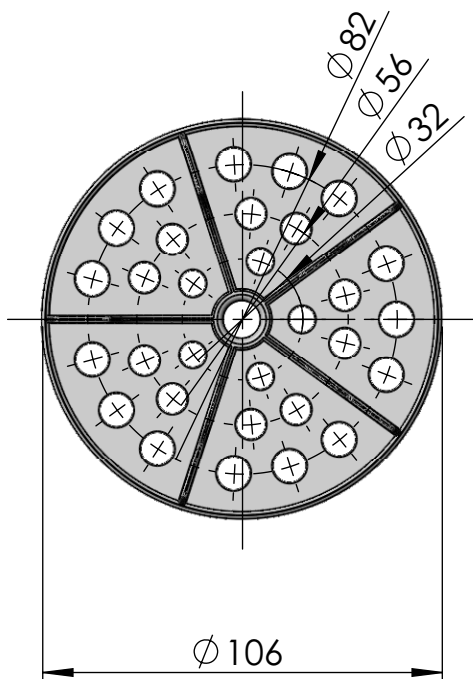

CÓDIGO / CODE: **00161**
DESCRIPCIÓN: **MODELO MOSCÚ**
DESCRIPTION: **MOSCOW MODEL**

Nota: Unidades en mm
Note: Units in mm