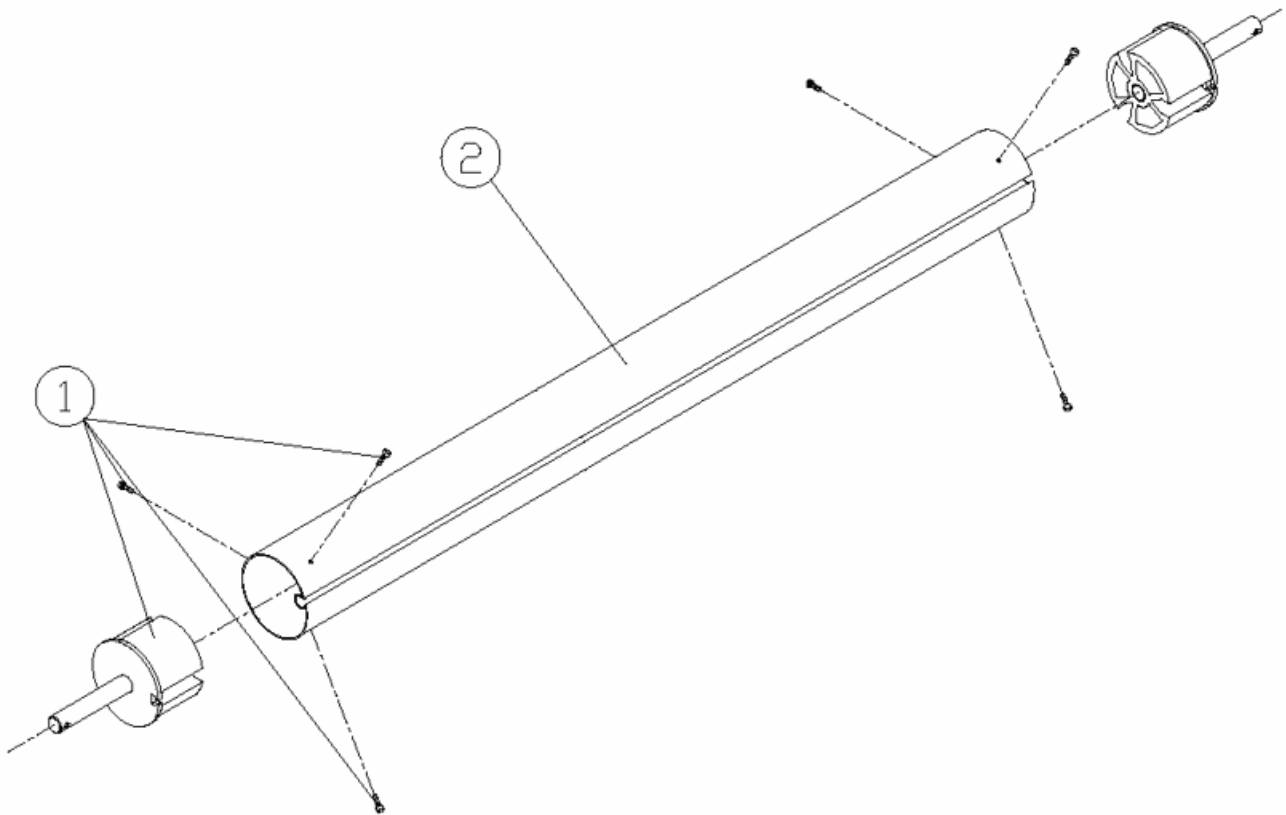

CODE **07622, 07623, 07624**

BESCHREIBUNG: **EINFASSHÜLLE L= 4,5 - 5,5 - 6,6 METROS**

DEUTSCHE

POS	CODE	BESCHREIBUNG	POS	CODE	BESCHREIBUNG
1	4410010000	ACHSENENDSTÜCK	2	*00128R0101	TELESKOPPROHR 5,5 MTS.
2	*00127R0101	TELESKOPPROHR 4,5 MTS.	2	*00129R0101	TELESKOPPROHR 6,6 MTS.

DESCRIPTION: **ROLLER TUBE L= 4,5 - 5,5 - 6,6 METROS**

ENGLISH

POS	CODE	DESCRIPTION	POS	CODE	DESCRIPTION
1	4410010000	AXLE END	2	*00128R0101	ROLLER TUBE 5.5 MTS.
2	*00127R0101	ROLLER TUBE 4.5 MTS.	2	*00129R0101	ROLLER TUBE 6.6 MTS.

CODE **07622, 07623, 07624**

DESCRIPTION: **ROLLER TUBE L= 4,5 - 5,5 - 6,6 METROS**

OBSERVATIONS

POSICIÓN	PIEZA	OBSERVACIÓN
2	00127R0101	PARA 07622
2	00128R0101	PARA 07623
2	00129R0101	PARA 07624

CODIGO **07622, 07623, 07624**

DESCRIZIONE: **TUBO AVVOLGITORE L= 4,5 - 5,5 - 6,6 METROS**

ITALIANO

POS	CODICE	DESCRIZIONE	POS	CODICE	DESCRIZIONE
1	4410010000	ASSE DI ESTENSIONE	2	*00128R0101	TUBO AVVOLGITORE 5,5 MTS.
2	*00127R0101	TUBO AVVOLGITORE 4,5 MTS.	2	*00129R0101	TUBO AVVOLGITORE 6,6 MTS.