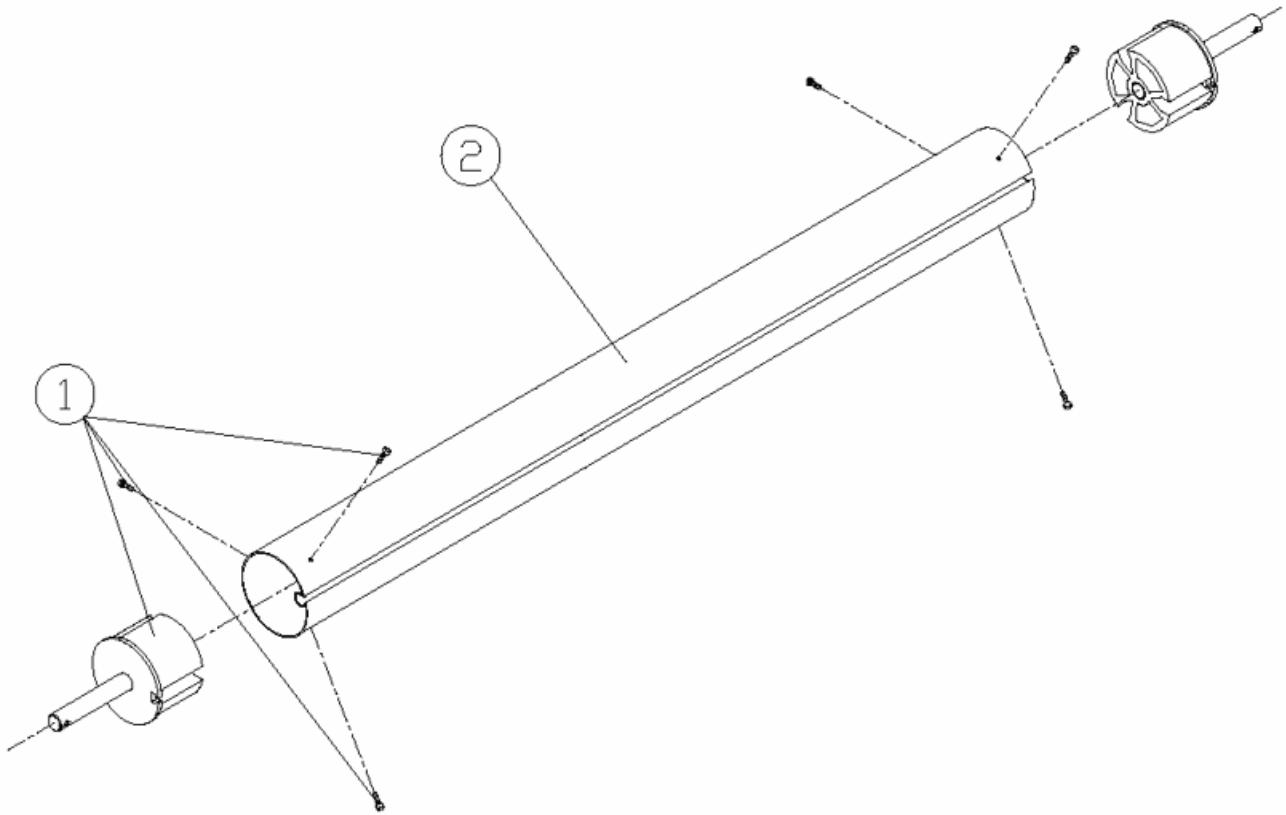

DESCRIPTION: **ROLLER TUBE L= 4,5 - 5,5 - 6,6 METROS**

ENGLISH

POS	CODE	DESCRIPTION	POS	CODE	DESCRIPTION
1	4410010000	AXLE END	2	*00128R0101	ROLLER TUBE 5.5 MTS.
2	*00127R0101	ROLLER TUBE 4.5 MTS.	2	*00129R0101	ROLLER TUBE 6.6 MTS.

CODE **07622, 07623, 07624**

DESCRIPTION: **ROLLER TUBE L= 4,5 - 5,5 - 6,6 METROS**

OBSERVATIONS

POSICIÓN	PIEZA	OBSERVACIÓN
2	00127R0101	PARA 07622
2	00128R0101	PARA 07623
2	00129R0101	PARA 07624

CODIGO **07622, 07623, 07624**

DESCRIPCION: **TUBO ENROLLADOR L= 4,5 - 5,5 - 6,6 METROS**

ESPAÑOL

POS	CODIGO	DESCRIPCION	POS	CODIGO	DESCRIPCION
1	4410010000	CONJUNTO EJE	2	*00128R0101	TUBO ENROLLADOR 5,5 MTS.
2	*00127R0101	TUBO ENROLLADOR 4,5 MTS.	2	*00129R0101	TUBO ENROLLADOR 6,6 MTS.

DESCRIZIONE: **TUBO AVVOLGITORE L= 4,5 - 5,5 - 6,6 METROS**

ITALIANO

POS	CODICE	DESCRIZIONE	POS	CODICE	DESCRIZIONE
1	4410010000	ASSE DI ESTENSIONE	2	*00128R0101	TUBO AVVOLGITORE 5,5 MTS.
2	*00127R0101	TUBO AVVOLGITORE 4,5 MTS.	2	*00129R0101	TUBO AVVOLGITORE 6,6 MTS.