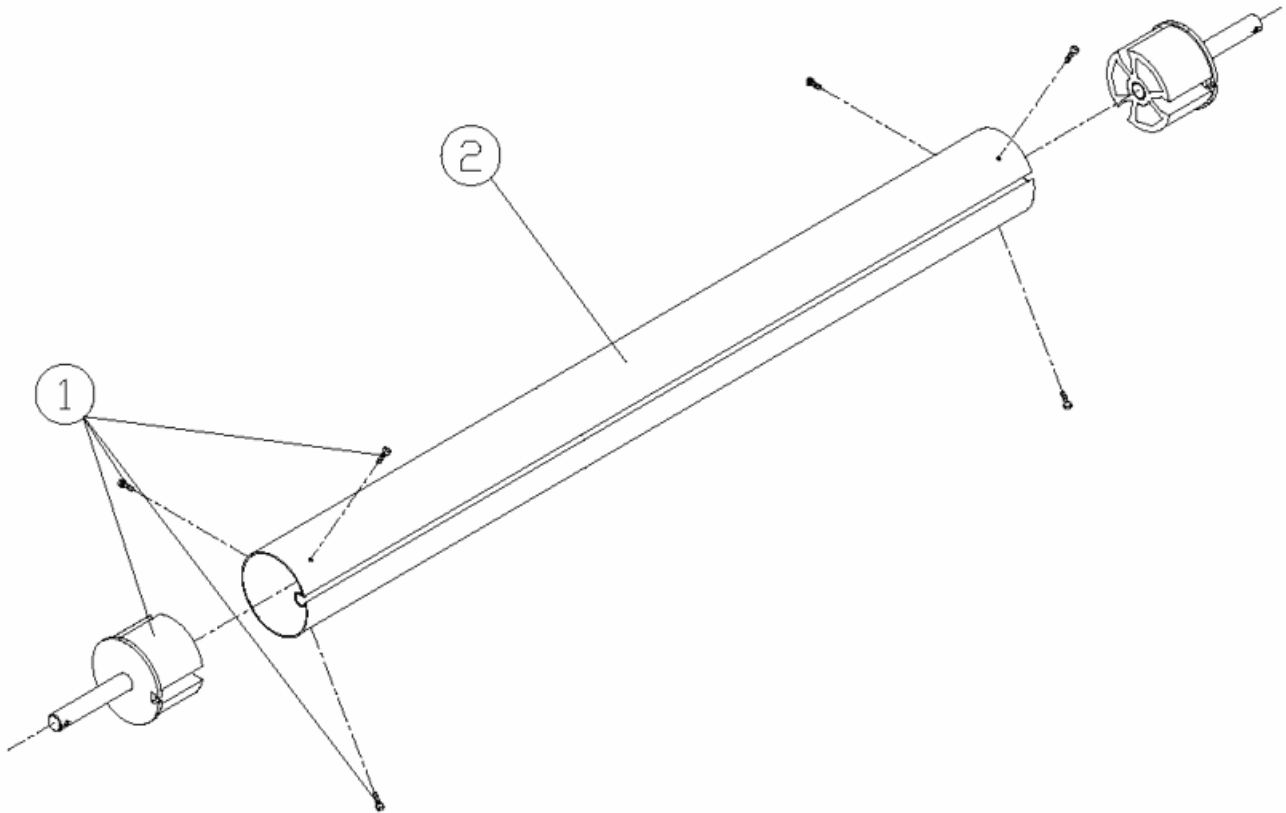

DESCRIZIONE: **TUBO AVVOLGITORE L= 4,5 - 5,5 - 6,6 METROS**

ITALIANO

POS	CODICE	DESCRIZIONE	POS	CODICE	DESCRIZIONE
1	4410010000	ASSE DI ESTENSIONE	2	*00128R0101	TUBO AVVOLGITORE 5,5 MTS.
2	*00127R0101	TUBO AVVOLGITORE 4,5 MTS.	2	*00129R0101	TUBO AVVOLGITORE 6,6 MTS.

CODICE **07622, 07623, 07624**

DESCRIZIONE: **TUBO AVVOLGITORE L= 4,5 - 5,5 - 6,6 METROS**

OSSERVAZIONI

POSICIÓN	PIEZA	OBSERVACIÓN
2	00127R0101	PARA 07622
2	00128R0101	PARA 07623
2	00129R0101	PARA 07624

CODIGO 07622, 07623, 07624

DESCRIÇÃO: TUBO ENROLADOR L= 4,5 - 5,5 - 6,6 METROS

PORTUGUES

POS	CODIGO	DESCRIÇÃO	POS	CODIGO	DESCRIÇÃO
1	4410010000	EXTREMIDADE EIXO	2	*00128R0101	TUBO ENROLADOR 5,5 MTS.
2	*00127R0101	TUBO ENROLADOR 4,5 MTS.	2	*00129R0101	TUBO ENROLADOR 6,6 MTS.

CODIGO **07622, 07623, 07624**DESCRIÇÃO: **TUBO ENROLADOR L= 4,5 - 5,5 - 6,6 METROS****OBSERVAÇÕES**

POSICIÓN	PIEZA	OBSERVACIÓN
2	00127R0101	PARA 07622
2	00128R0101	PARA 07623
2	00129R0101	PARA 07624