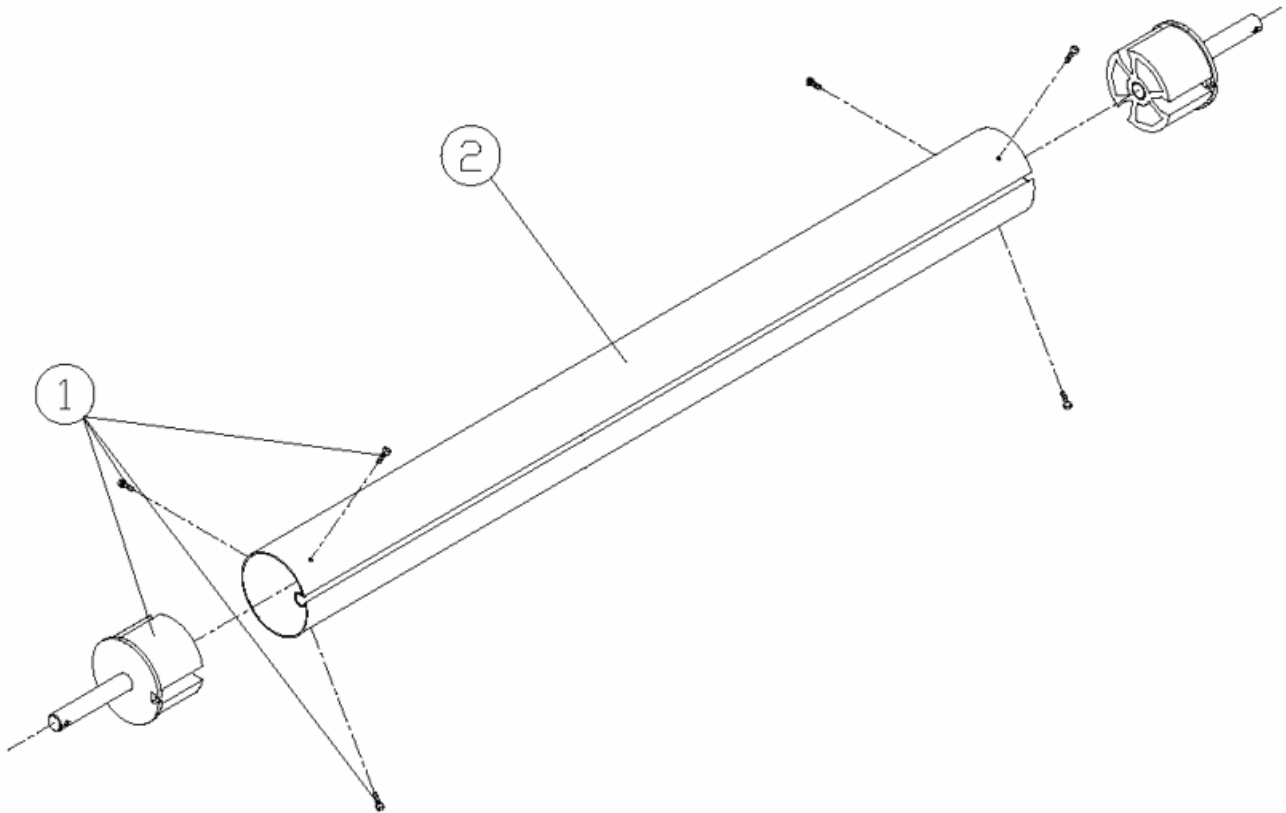

CODE **07622, 07623, 07624**

BESCHREIBUNG: **EINFASSHÜLLE L= 4,5 - 5,5 - 6,6 METROS**

DEUTSCHE

POS	CODE	BESCHREIBUNG	POS	CODE	BESCHREIBUNG
1	4410010000	ACHSENENDSTÜCK	2	*00128R0101	TELESKOPPROHR 5,5 MTS.
2	*00127R0101	TELESKOPPROHR 4,5 MTS.	2	*00129R0101	TELESKOPPROHR 6,6 MTS.

DESCRIPTION: **ROLLER TUBE L= 4,5 - 5,5 - 6,6 METROS**

ENGLISH

POS	CODE	DESCRIPTION	POS	CODE	DESCRIPTION
1	4410010000	AXLE END	2	*00128R0101	ROLLER TUBE 5.5 MTS.
2	*00127R0101	ROLLER TUBE 4.5 MTS.	2	*00129R0101	ROLLER TUBE 6.6 MTS.

CODE **07622, 07623, 07624**

DESCRIPTION: **ROLLER TUBE L= 4,5 - 5,5 - 6,6 METROS**

OBSERVATIONS

POSICIÓN	PIEZA	OBSERVACIÓN
2	00127R0101	PARA 07622
2	00128R0101	PARA 07623
2	00129R0101	PARA 07624

CODIGO **07622, 07623, 07624**

DESCRIZIONE: **TUBO AVVOLGITORE L= 4,5 - 5,5 - 6,6 METROS**

ITALIANO

POS	CODICE	DESCRIZIONE	POS	CODICE	DESCRIZIONE
1	4410010000	ASSE DI ESTENSIONE	2	*00128R0101	TUBO AVVOLGITORE 5,5 MTS.
2	*00127R0101	TUBO AVVOLGITORE 4,5 MTS.	2	*00129R0101	TUBO AVVOLGITORE 6,6 MTS.