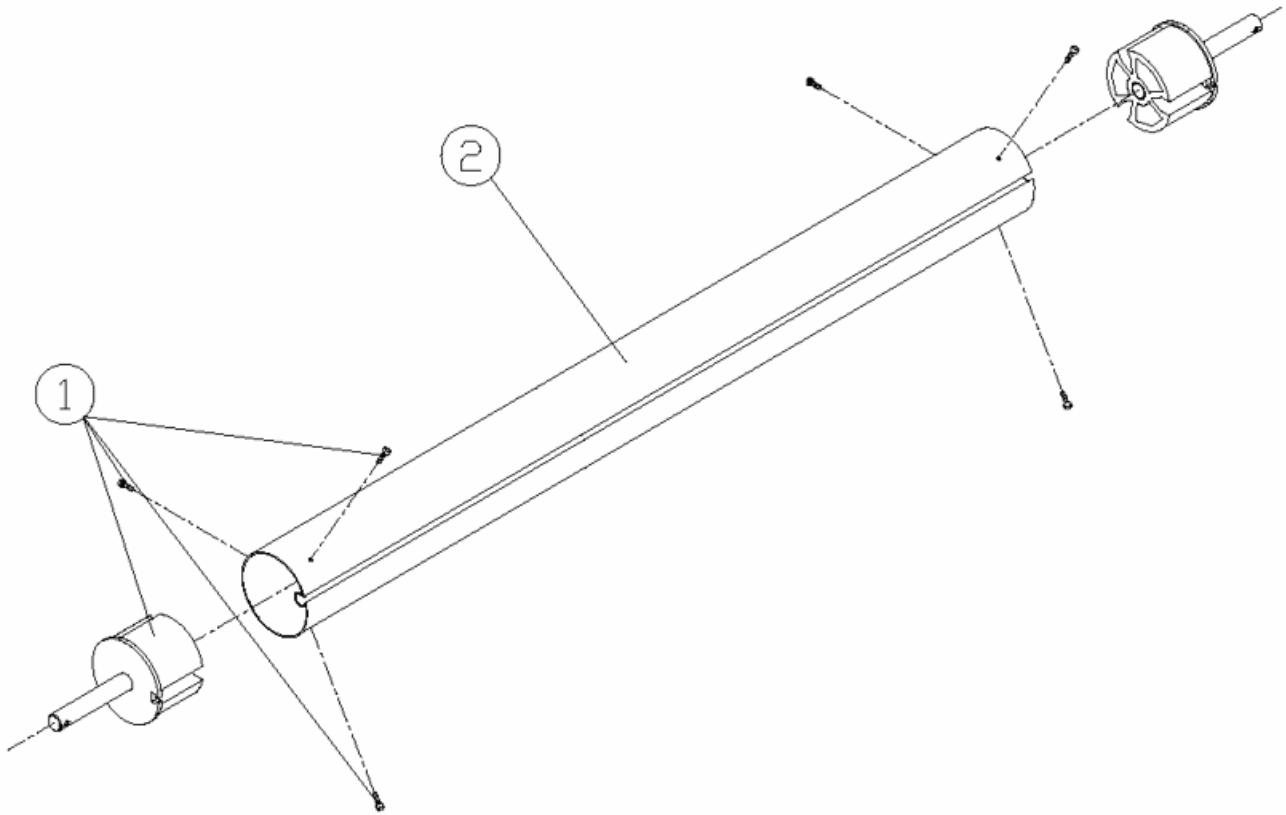

CODE **07622, 07623, 07624**

DESCRIPTION: **TUYAU ENROULEUR L= 4,5 - 5,5 - 6,6 METROS**

OBSERVATIONS

POSICIÓN	PIEZA	OBSERVACIÓN
2	00127R0101	PARA 07622
2	00128R0101	PARA 07623
2	00129R0101	PARA 07624

CODICE **07622, 07623, 07624**

DESCRIZIONE: **TUBO AVVOLGITORE L= 4,5 - 5,5 - 6,6 METROS**

ITALIANO

POS	CODICE	DESCRIZIONE	POS	CODICE	DESCRIZIONE
1	4410010000	ASSE DI ESTENSIONE	2	*00128R0101	TUBO AVVOLGITORE 5,5 MTS.
2	*00127R0101	TUBO AVVOLGITORE 4,5 MTS.	2	*00129R0101	TUBO AVVOLGITORE 6,6 MTS.

CODICE **07622, 07623, 07624**

DESCRIZIONE: **TUBO AVVOLGITORE L= 4,5 - 5,5 - 6,6 METROS**

OSSERVAZIONI

POSICIÓN	PIEZA	OBSERVACIÓN
2	00127R0101	PARA 07622
2	00128R0101	PARA 07623
2	00129R0101	PARA 07624

CODIGO 07622, 07623, 07624

CODIGO **07622, 07623, 07624**DESCRIÇÃO: **TUBO ENROLADOR L= 4,5 - 5,5 - 6,6 METROS****OBSERVAÇÕES**

POSICIÓN	PIEZA	OBSERVACIÓN
2	00127R0101	PARA 07622
2	00128R0101	PARA 07623
2	00129R0101	PARA 07624