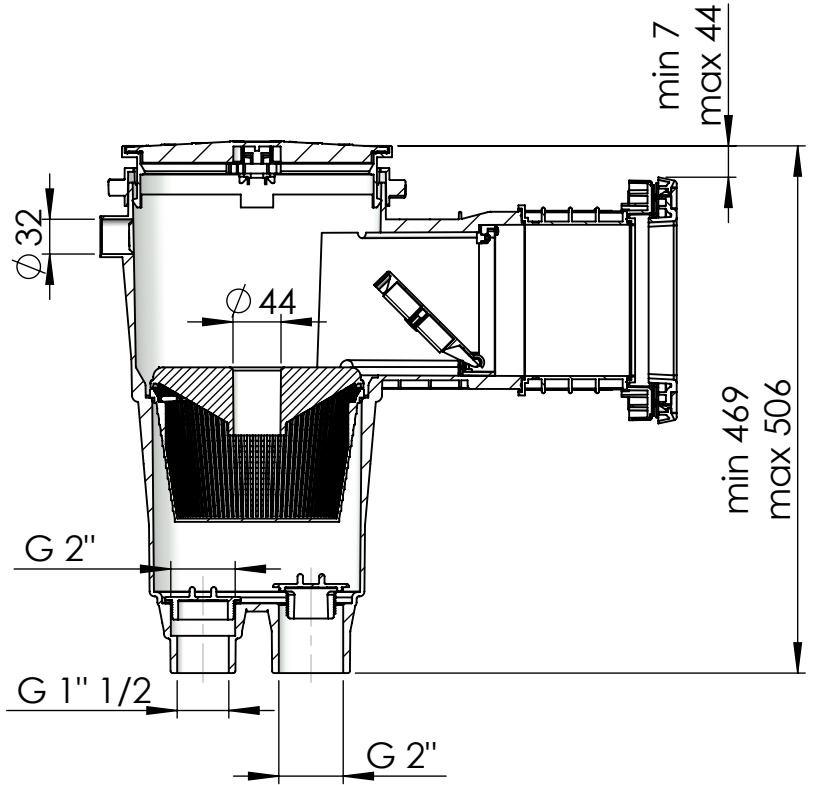

CODIGO / CODE: **11310**
DESCRIPCION: **SKIM 17,5L PP TAPA CUADRADA**
DESCRIPTION: **SKIM 17,5L PP SQUARE LID**

SECCIÓN A-A

Nota: Unidades en mm
Note: Units in mm