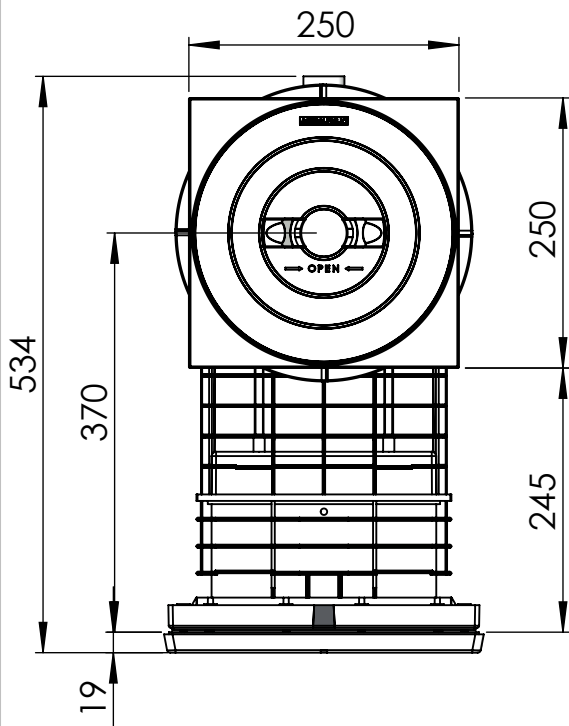

CODIGO / CODE: **11310**
DESCRIPCION: **SKIM 17,5L PP TAPA CUADRADA**
DESCRIPTION: **SKIM 17,5L PP SQUARE LID**

SECCIÓN A-A

Nota: Unidades en mm
Note: Units in mm