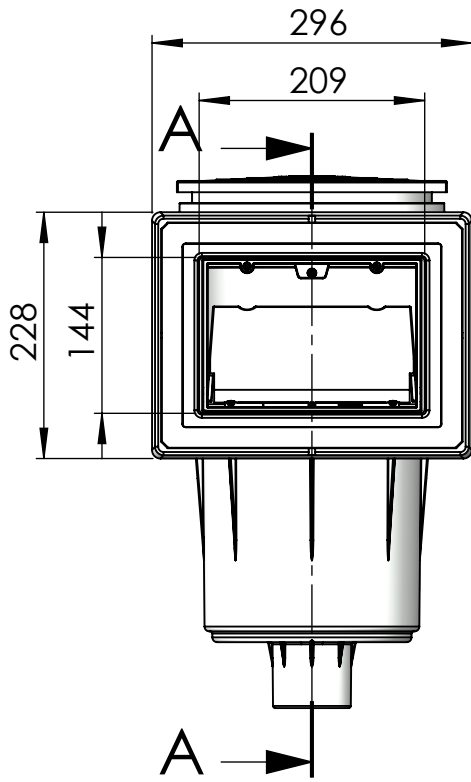

CODIGO / CODE: **11310**
DESCRIPCION: **SKIM 17,5L PP TAPA CUADRADA**
DESCRIPTION: **SKIM 17,5L PP SQUARE LID**

SECCIÓN A-A

Nota: Unidades en mm
Note: Units in mm