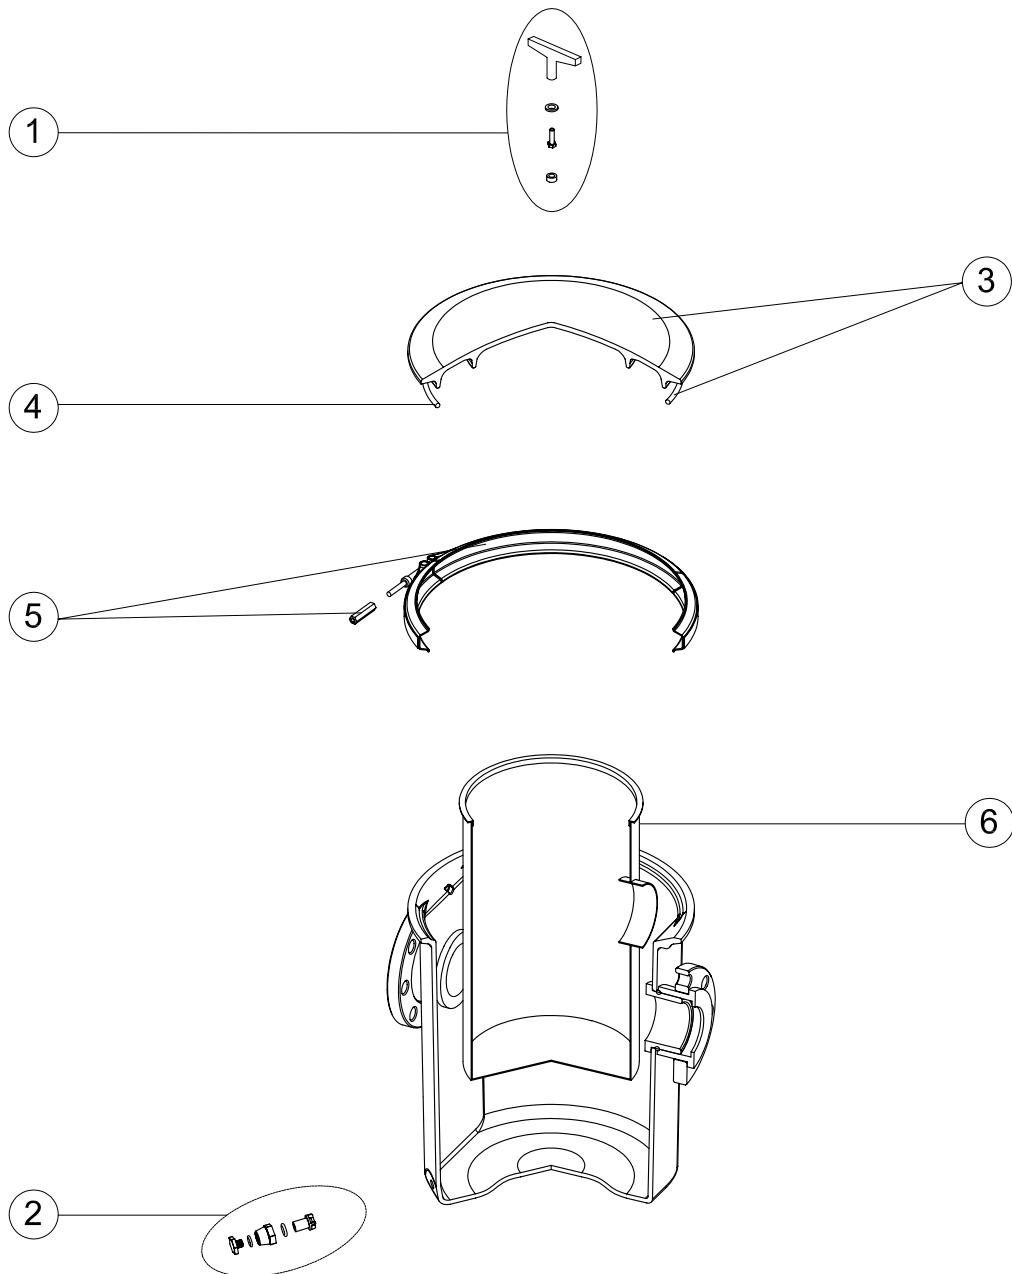

**CODIGO : 10886 10887 10888 10929 10930**

**DESCRIPCION : PREFILTROS POLIESTER 60L.**

| Pos. | CODIGO     | DENOMINACION                | Pos. | CODIGO     | DENOMINACION     |
|------|------------|-----------------------------|------|------------|------------------|
| 1    | 4405040201 | MANETA CON JUNTA Y TORNILLO | 4    | 4405040204 | JUNTA TAPA       |
| 2    | 4405040202 | PURGA AGUA 3/8"             | 5    | 4405040205 | ZUNCHO PREFILTRO |
| 3    | 4405040203 | TAPA Y JUNTA PREFILTRO      | 6    | 4405040308 | CESTO PREFILTRO  |

**ENGLISH**

| POS. | CODE       | DESCRIPTION                  | POS. | CODE       | DESCRIPTION            |
|------|------------|------------------------------|------|------------|------------------------|
| 1    | 4405040201 | HANDLE WITH GASKET AND SCREW | 4    | 4405040204 | LID GASKET             |
| 2    | 4405040202 | WATER PURGE 3/8"             | 5    | 4405040205 | PRE-FILTER V-CLAMP SET |
| 3    | 4405040203 | PRE-FILTER LID AND GASKET    | 6    | 4405040308 | PRE-FILTER BASKET      |

**FRANÇAIS**

| POS. | CODE       | DESCRIPTION                 | POS. | CODE       | DESCRIPTION        |
|------|------------|-----------------------------|------|------------|--------------------|
| 1    | 4405040201 | POIGNEE AVEC JOINT ET VIS   | 4    | 4405040204 | JOINT DE COUVERCLE |
| 2    | 4405040202 | PURGE D'EAU 3/8"            | 5    | 4405040205 | COLLIER PREFILTRE  |
| 3    | 4405040203 | COUVERCLE + JOINT PREFILTRE | 6    | 4405040308 | PANIER PREFILTRE   |