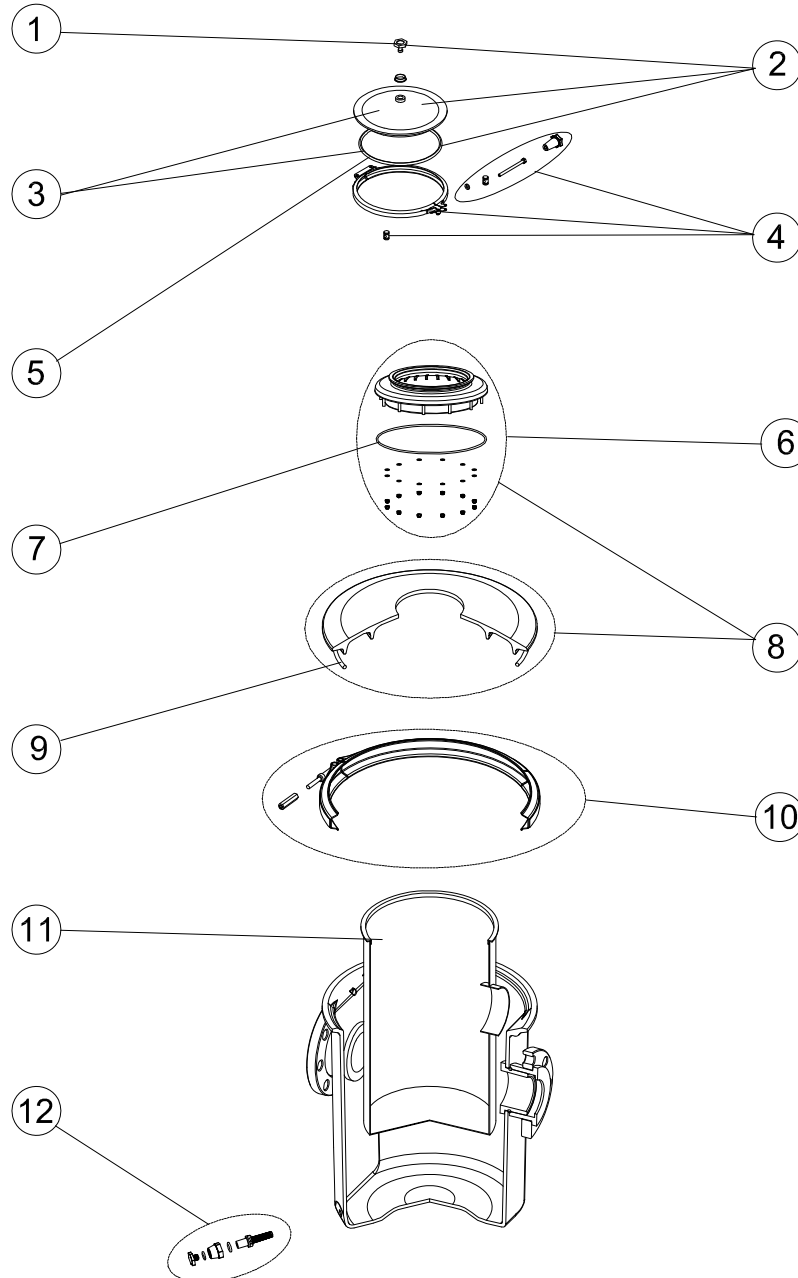

CODIGO : 15644 15645 15646 15647 15648 15649
DESCRIPCION : PREFITROS POLIESTER CON TAPA VISOR 33L.

Pos.	CODIGO	DENOMINACION	Pos.	CODIGO	DENOMINACION
1	4404130107	TORNILLO PURGA VISOR ANONIMO CON JUNTA	7	4405040406	JUNTA TORICA 255X4,5
2	4405040401	TAPA CON JUNTA Y TAPON	8	4405040404	CJTO. TAPA PREFILTRO
3	4404080102	TAPA TRANSPARENTE+ANILLO	9	4405040204	JUNTA TAPA
4	4404080103	ANILLO CIERRE 203 NEGRO	10	4405040205	ZUNCHO PREFILTRO
5	4404080101	JUNTA TORICA TAPA	11	4405040206	CESTO PREFILTRO
6	4405040405	CJTO. ARO CUELLO	12	4405040202	PURGA AGUA 3/8"

ENGLISH

POS.	CODE	DESCRIPTION	POS.	CODE	DESCRIPTION
1	4404130107	ANONYMOUS CAP	7	4405040406	O' RING 255X4,5
2	4405040401	COVER WITH GASKET AND PLUG	8	4405040404	PRE-FILTER COVER WITH GASKET
3	4404080102	TRANSPARENT LID + GASKET	9	4405040204	LID GASKET
4	4404080103	BLACK LOCKING FIXTURE 203	10	4405040205	PRE-FILTER V-CLAMP SET
5	4404080101	LID 'O' RING	11	4405040206	PRE-FILTER BASKET
6	4405040405	SET FILTER RING	12	4405040202	WATER PURGE 3/8"

DEUTSCH

POS.	CODE	DESCRIPTION	POS.	CODE	DESCRIPTION
1	4404130107	KAPPE FÜR ABLASS 1/4" NEUTRAL MIT DICHTUNG	7	4405040406	O-RING 255X4,5
2	4405040401	DECKEL MIT DICHTUNG UND	8	4405040404	DECKEL VORFILTER UND DICHTUNG
3	4404080102	DURCHSICHTIGER DECKEL + O-RING	9	4405040204	DECKELDICHTUNG
4	4404080103	SPANNRING FILTERDECKEL 203 KOMPLETT	10	4405040205	KLAMMEREINSATZ VORFILTER
5	4404080101	O-RING DECKEL FILTER APLISTER/CORONA	11	4405040206	VORFILTERKORB
6	4405040405	SET FILTERRING	12	4405040202	ENTLEERUNGSSATZ FILTER 3/8"