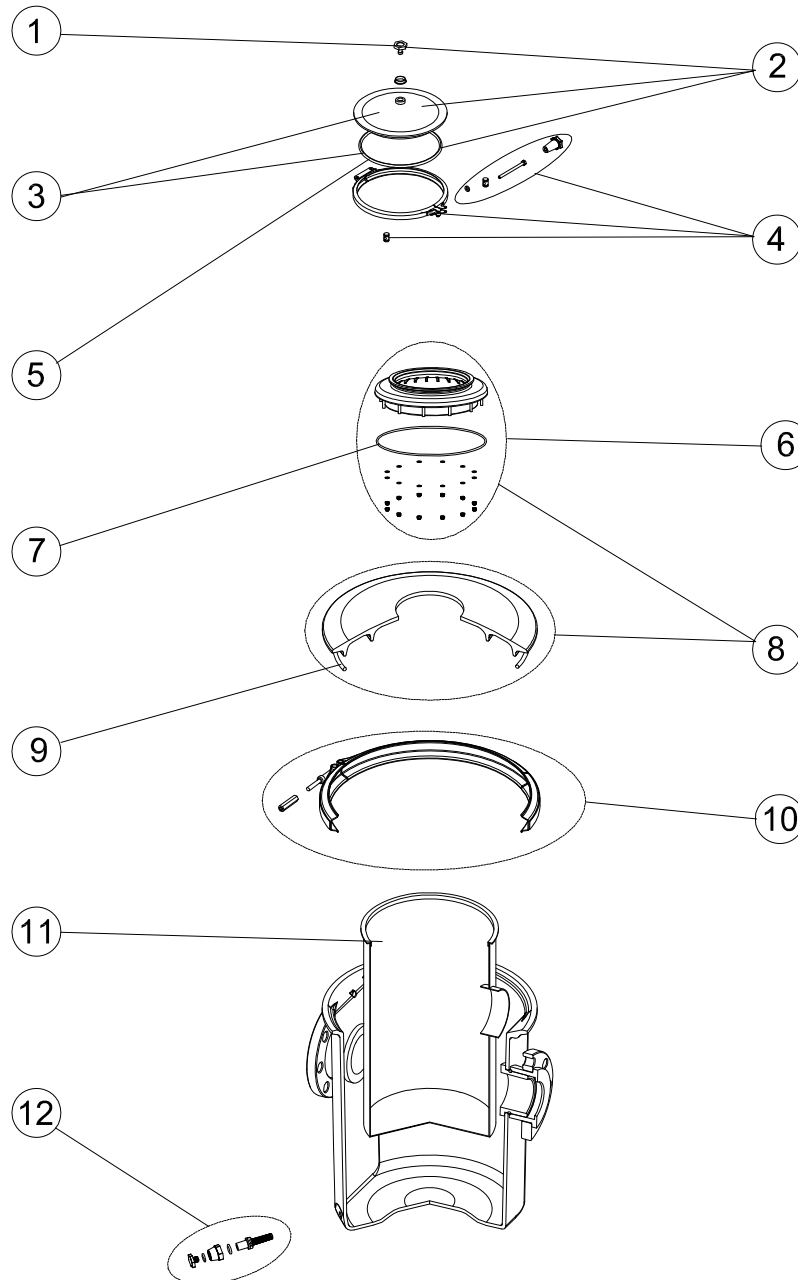

**CODIGO : 15650 15651 15652 15653 15654**  
**DESCRIPCION : PREFITROS POLIESTER CON TAPA VISOR 60 L.**

Pos.	CODIGO	DENOMINACION	Pos.	CODIGO	DENOMINACION
1	4404130107	TORNILLO PURGA VISOR ANONIMO CON JUNTA	7	4405040406	JUNTA TORICA 255X4,5
2	4405040401	TAPA CON JUNTA Y TAPON	8	4405040404	CJTO. TAPA PREFILTRO
3	4404080102	TAPA TRANSPARENTE+ANILLO	9	4405040204	JUNTA TAPA
4	4404080103	ANILLO CIERRE 203 NEGRO	10	4405040205	ZUNCHO PREFILTRO
5	4404080101	JUNTA TORICA TAPA	11	4405040308	CESTO PREFILTRO
6	4405040405	CJTO. ARO CUELLO	12	4405040202	PURGA AGUA 3/8"

## ENGLISH

POS.	CODE	DESCRIPTION	POS.	CODE	DESCRIPTION
1	4404130107	ANONYMOUS CAP	7	4405040406	O' RING 255X4,5
2	4405040401	COVER WITH GASKET AND PLUG	8	4405040404	PRE-FILTER COVER WITH GASKET
3	4404080102	TRANSPARENT LID + GASKET	9	4405040204	LID GASKET
4	4404080103	BLACK LOCKING FIXTURE 203	10	4405040205	PRE-FILTER V-CLAMP SET
5	4404080101	LID 'O' RING	11	4405040308	PRE-FILTER BASKET
6	4405040405	SET FILTER RING	12	4405040202	WATER PURGE 3/8"

## DEUTSCH

POS.	CODE	DESCRIPTION	POS.	CODE	DESCRIPTION
1	4404130107	KAPPE FÜR ABLASS 1/4" NEUTRAL MIT DICHTUNG	7	4405040406	O-RING 255X4,5
2	4405040401	DECKEL MIT DICHTUNG UND	8	4405040404	DECKEL VORFILTER UND DICHTUNG
3	4404080102	DURCHSICHTIGER DECKEL + O-RING	9	4405040204	DECKELDICHTUNG
4	4404080103	SPANNRING FILTERDECKEL 203 KOMPLETT	10	4405040205	KLAMMEREINSATZ VORFILTER
5	4404080101	O-RING DECKEL FILTER APLISTER/CORONA	11	4405040308	VORFILTERKORB
6	4405040405	SET FILTERRING	12	4405040202	ENTLEERUNGSSATZ FILTER 3/8"