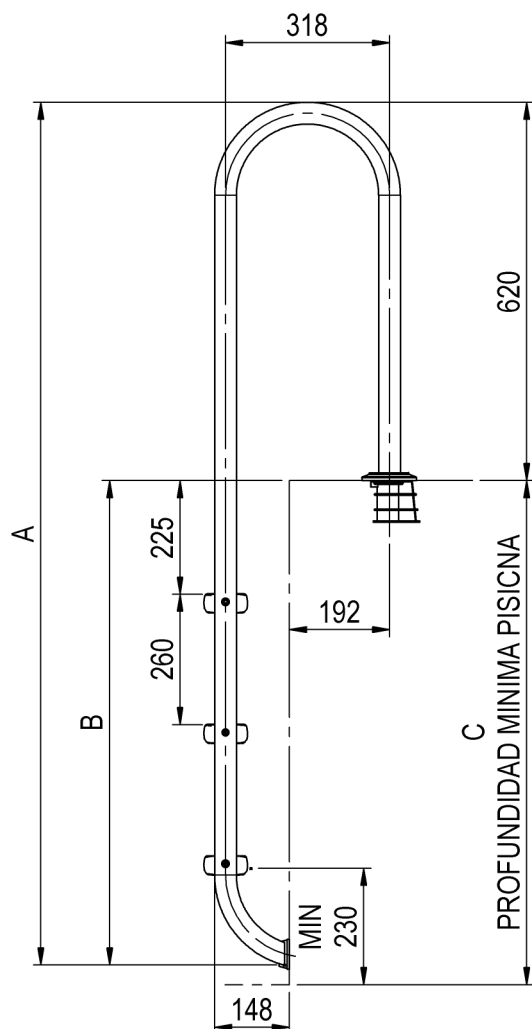

CÓDIGO/CODE: 05492 - 05493 - 05494 -05495

PRODUCTO: ESCALERA MURO (EN 16582-1)

PRODUCT: (EN 16582-1) MURO LADDER

MATERIAL: AISI-304

CODIGO	PELDAÑOS	A	B	C
05492	2	1320	700	740
05493	3	1580	960	1000
05494	4	1840	1220	1260
05495	5	2100	1480	1520

PELDAÑO STD AISI-304