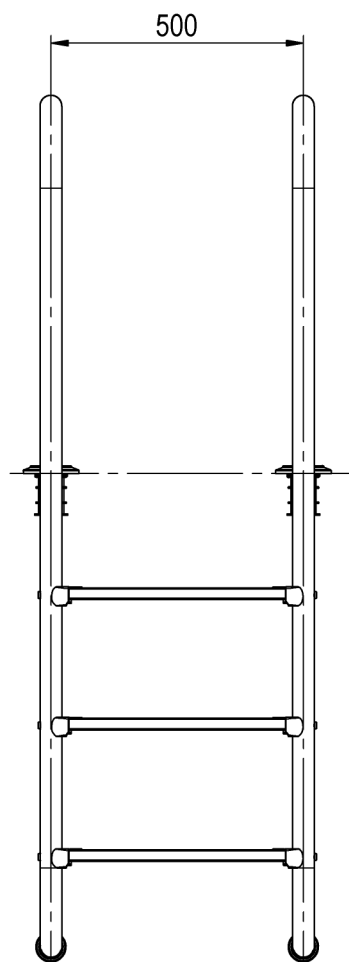

CÓDIGO/CODE: 05492 - 05493 - 05494 -05495

PRODUCTO: ESCALERA MURO (EN 16582-1)

PRODUCT: (EN 16582-1) MURO LADDER

MATERIAL: AISI-304

CODIGO	PELDAÑOS	A	B	C
05492	2	1320	700	740
05493	3	1580	960	1000
05494	4	1840	1220	1260
05495	5	2100	1480	1520

PELDAÑO STD AISI-304