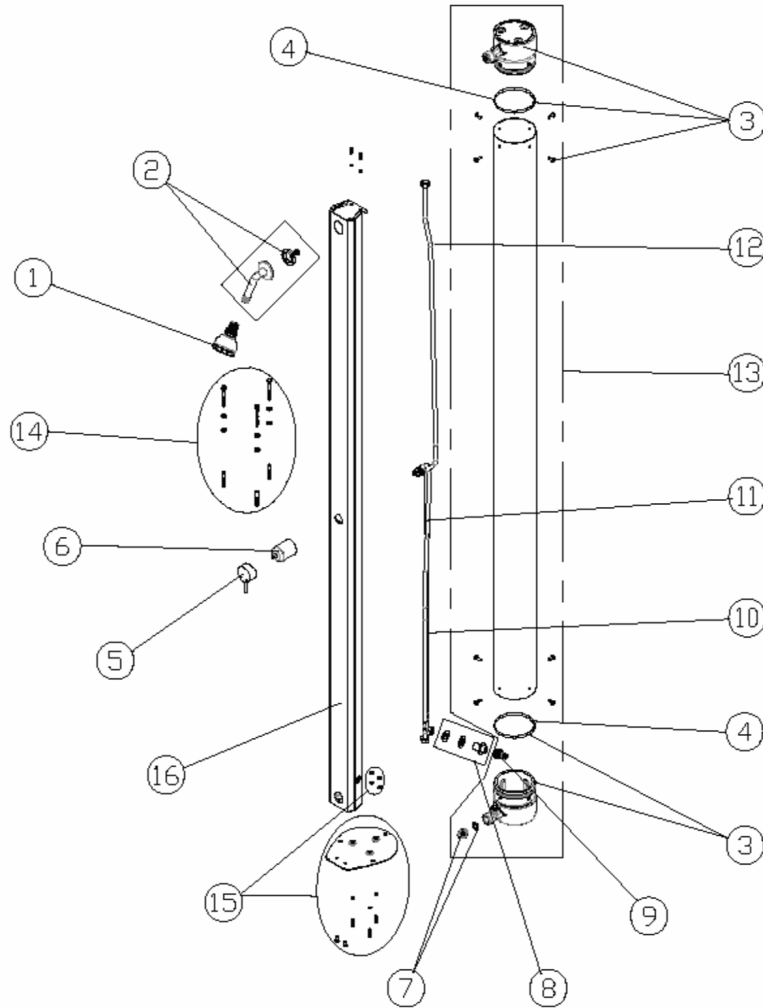

CODE **36848**

BESCHREIBUNG: **SOLARDUSCHE ROSTFREI 30 LITER**

DEUTSCHE

POS	CODE	BESCHREIBUNG	POS	CODE	BESCHREIBUNG
1	4401040042	SPRENGER	9	4401043414	KOPPELUNG 90° D.10X1/2"
2	4401043401	ROHR + ZIERKAPPE	10	4401043207	ANSCHLUSSROHR 1100 MM.
3	4401040043	PFROPFEN BEHÄLTER	11	4401043617	FLEXIBLER SCHLAUCH 1/2" ECK-INNENGEWINDE + M-10 AUSSEN
4	4401043609	O-RING D. 100X6, 99	12	4401043618	FLEXIBLER SCHLAUCH 1/2" INNENGEWINDE + M-10 AUSSENGEW
5	4401043604	EINHEBEL-GRIFF	13	4401040044	SET BEHÄLTER
6	4401043605	EINHEBEL-GEHÄUSE	14	4401040045	SET VERANKERUNG
7	4401043406	KAPPE 1/2"	15	4401040046	SET GRUNDPLATTE
8	4401043205	WANDDURCHFÜHRUNG	16	43927R1300	DUSCHEINHEIT

CODE **36848**

DESCRIPTION: **S.S. SOLAR SHOWER 30 LTS.**

ENGLISH

POS	CODE	DESCRIPTION	POS	CODE	DESCRIPTION
1	4401040042	SHOWER HEAD	9	4401043414	RACORD 90° D.10X1/2"
2	4401043401	TUBE + COVER	10	4401043207	CONNUCTION PIPE 1100 M/M.
3	4401040043	TANK COVER	11	4401043617	FLEXIBLE HOSE 1/2" FEMALE ELBOW + M-10 MALE L = 1100 M/M
4	4401043609	O-RING D. 100X6.99	12	4401043618	FLEXIBLE HOSE 1/2" FEMALE + M-10 MALE L = 1300
5	4401043604	SINGLE-LEVER HANDLE	13	4401040044	TANK SET
6	4401043605	SINGLE-LEVER HANDLE CASING	14	4401040045	ANCHORING SET
7	4401043406	PLUG 1/2"	15	4401040046	BASEPLATE
8	4401043205	WALL CONDUIT	16	43927R1300	SHOWER UNIT

CODIGO **36848**

DESCRIPCION: **DUCHA SOLAR INOX 30 LITROS**

ESPAÑOL

POS	CODIGO	DESCRIPCION	POS	CODIGO	DESCRIPCION
1	4401040042	ROCIADOR	9	4401043414	RACORD 90° D.10X1/2"
2	4401043401	TUBO + EMBELLECEDOR	10	4401043207	LATIGUILLO 1100 M/M.
3	4401040043	TAPON DEPOSITO	11	4401043617	LATIGUILLO 1/2" HEMBRA CODO + M-10 MACHO L=1100 M/M.
4	4401043609	JUNTA TORICA D. 100X6,99	12	4401043618	LATIGUILLO 1/2" HEMBRA + M-10 MACHO L=1300 MM.
5	4401043604	MANETA MONOMANDO	13	4401040044	CJTO. DEPOSITO
6	4401043605	CUERPO MONOMANDO	14	4401040045	CJTO. ANCLAJE
7	4401043406	TAPON 1/2"	15	4401040046	CJTO. PLACA BASE
8	4401043205	PASAMUROS	16	43927R1300	CUERPO DUCHA