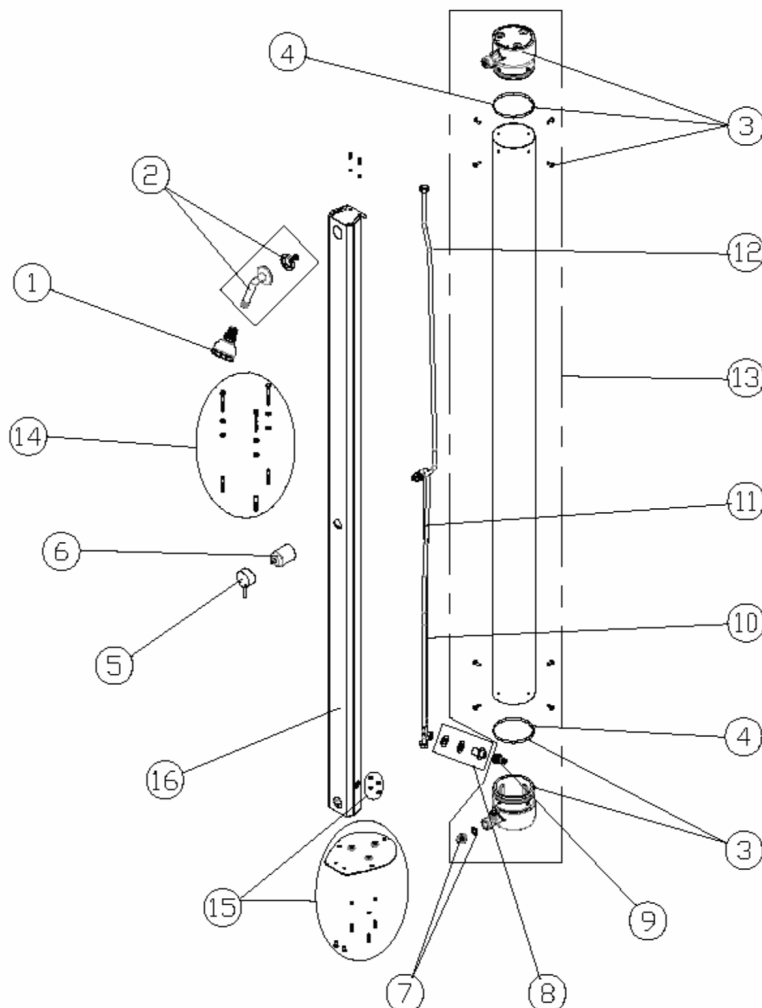

CODIGO **36848**

DESCRIÇÃO: **DUCHE SOLAR INOX 30 LITROS**

PORTUGUES

POS	CODIGO	DESCRIÇÃO	POS	CODIGO	DESCRIÇÃO
1	4401040042	DIFUSOR	9	4401043414	RACORD 90° D.10X1/2"
2	4401043401	TUBO + ARO DECORATIVO	10	4401043207	TUBAGEM 1100 M/M.
3	4401040043	TAMPÃO DEPÓSITO	11	4401043617	MANGA 1/2" FÊMEA COTOVELO + M-10 MACHO L = 1100 M/M
4	4401043609	JUNTA TÓRICA D. 100 X 6,99	12	4401043618	MANGA 1/2" FÊMEA + M-10 MACHO L = 1300
5	4401043604	MANETE MONOCOMANDO	13	4401040044	CONJUNTO DEPÓSITO
6	4401043605	CORPO MONOCOMANDO	14	4401040045	CJTO. ANCORAGEM
7	4401043406	TAMPÃO 1/2"	15	4401040046	CONJUNTO PLACA BASE
8	4401043205	PASSAMUROS	16	43927R1300	CORPO DE CHUVEIRO