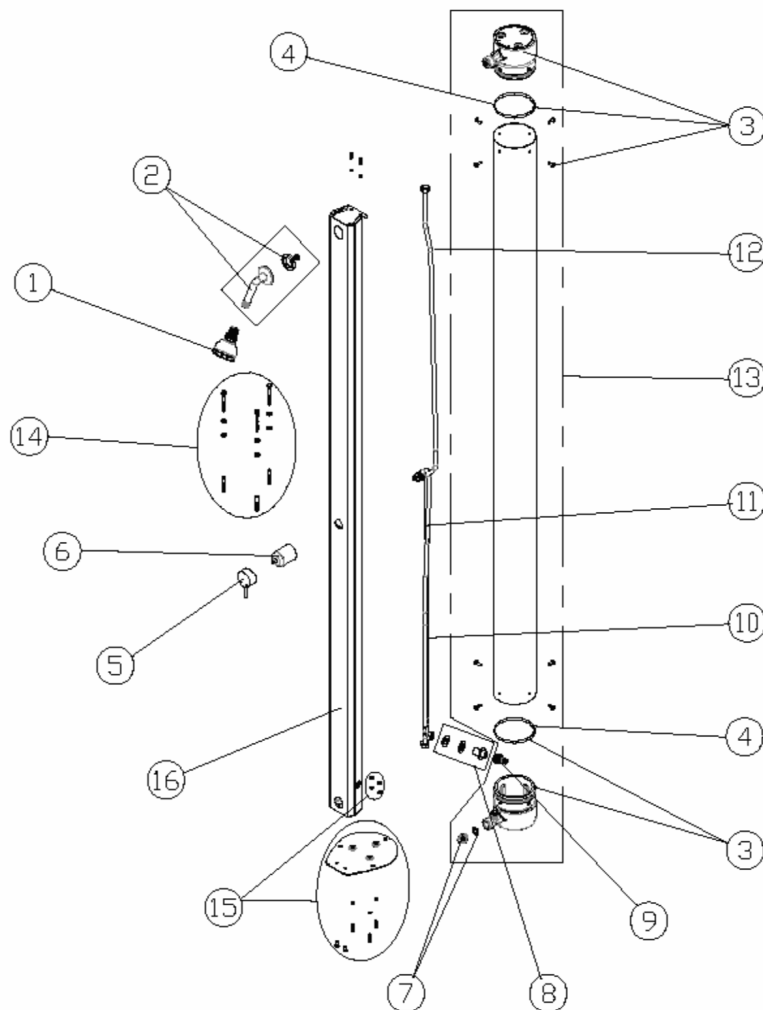

CODE **36848**

BESCHREIBUNG: **SOLARDUSCHE ROSTFREI 30 LITER**

DEUTSCHE

POS	CODE	BESCHREIBUNG	POS	CODE	BESCHREIBUNG
1	4401040042	SPRENGER	9	4401043414	KOPPELUNG 90° D.10X1/2"
2	4401043401	ROHR + ZIERKAPPE	10	4401043207	ANSCHLUSSROHR 1100 MM.
3	4401040043	PFROPFEN BEHÄLTER	11	4401043617	FLEXIBLER SCHLAUCH 1/2" ECK-INNENGEWINDE + M-10 AUSSEN
4	4401043609	O-RING D. 100X6, 99	12	4401043618	FLEXIBLER SCHLAUCH 1/2" INNENGEWINDE + M-10 AUSSENGEW
5	4401043604	EINHEBEL-GRIFF	13	4401040044	SET BEHÄLTER
6	4401043605	EINHEBEL-GEHÄUSE	14	4401040045	SET VERANKERUNG
7	4401043406	KAPPE 1/2"	15	4401040046	SET GRUNDPLATTE
8	4401043205	WANDDURCHFÜHRUNG	16	43927R1300	DUSCHEINHEIT

CODE **36848**

DESCRIPTION: **S.S. SOLAR SHOWER 30 LTS.**

ENGLISH

POS	CODE	DESCRIPTION	POS	CODE	DESCRIPTION
1	4401040042	SHOWER HEAD	9	4401043414	RACORD 90° D.10X1/2"
2	4401043401	TUBE + COVER	10	4401043207	CONNUCTION PIPE 1100 M/M.
3	4401040043	TANK COVER	11	4401043617	FLEXIBLE HOSE 1/2" FEMALE ELBOW + M-10 MALE L = 1100 M/M
4	4401043609	O-RING D. 100X6.99	12	4401043618	FLEXIBLE HOSE 1/2" FEMALE + M-10 MALE L = 1300
5	4401043604	SINGLE-LEVER HANDLE	13	4401040044	TANK SET
6	4401043605	SINGLE-LEVER HANDLE CASING	14	4401040045	ANCHORING SET
7	4401043406	PLUG 1/2"	15	4401040046	BASEPLATE
8	4401043205	WALL CONDUIT	16	43927R1300	SHOWER UNIT

CODIGO **36848**

DESCRIPCION: **DUCHA SOLAR INOX 30 LITROS**

ESPAÑOL

POS	CODIGO	DESCRIPCION	POS	CODIGO	DESCRIPCION
1	4401040042	ROCIADOR	9	4401043414	RACORD 90° D.10X1/2"
2	4401043401	TUBO + EMBELLECEDOR	10	4401043207	LATIGUILLO 1100 M/M.
3	4401040043	TAPON DEPOSITO	11	4401043617	LATIGUILLO 1/2" HEMBRA CODO + M-10 MACHO L=1100 M/M.
4	4401043609	JUNTA TORICA D. 100X6,99	12	4401043618	LATIGUILLO 1/2" HEMBRA + M-10 MACHO L=1300 MM.
5	4401043604	MANETA MONOMANDO	13	4401040044	CJTO. DEPOSITO
6	4401043605	CUERPO MONOMANDO	14	4401040045	CJTO. ANCLAJE
7	4401043406	TAPON 1/2"	15	4401040046	CJTO. PLACA BASE
8	4401043205	PASAMUROS	16	43927R1300	CUERPO DUCHA