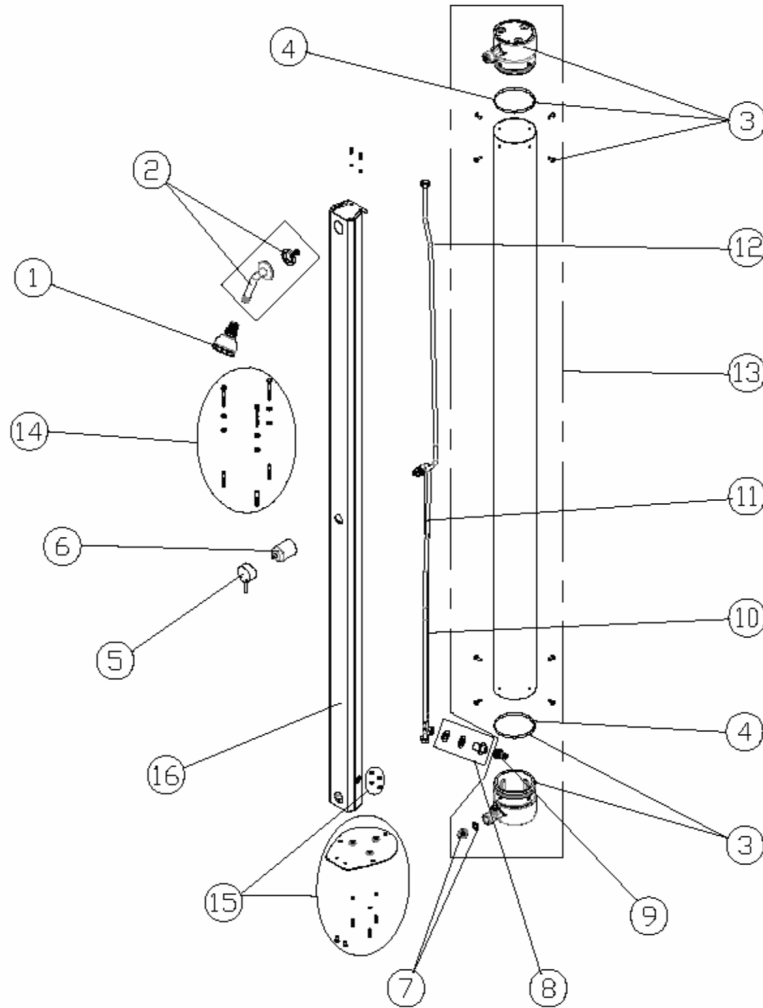

CODE **36848**

DESCRIPTION: **S.S. SOLAR SHOWER 30 LTS.**

ENGLISH

POS	CODE	DESCRIPTION	POS	CODE	DESCRIPTION
1	4401040042	SHOWER HEAD	9	4401043414	RACORD 90° D.10X1/2"
2	4401043401	TUBE + COVER	10	4401043207	CONNUCTION PIPE 1100 M/M.
3	4401040043	TANK COVER	11	4401043617	FLEXIBLE HOSE 1/2" FEMALE ELBOW + M-10 MALE L = 1100 M/M
4	4401043609	O-RING D. 100X6.99	12	4401043618	FLEXIBLE HOSE 1/2" FEMALE + M-10 MALE L = 1300
5	4401043604	SINGLE-LEVER HANDLE	13	4401040044	TANK SET
6	4401043605	SINGLE-LEVER HANDLE CASING	14	4401040045	ANCHORING SET
7	4401043406	PLUG 1/2"	15	4401040046	BASEPLATE
8	4401043205	WALL CONDUIT	16	43927R1300	SHOWER UNIT

CODIGO **36848**

DESCRIPCION: **DUCHA SOLAR INOX 30 LITROS**

ESPAÑOL

POS	CODIGO	DESCRIPCION	POS	CODIGO	DESCRIPCION
1	4401040042	ROCIADOR	9	4401043414	RACORD 90° D.10X1/2"
2	4401043401	TUBO + EMBELLECEDOR	10	4401043207	LATIGUILLO 1100 M/M.
3	4401040043	TAPON DEPOSITO	11	4401043617	LATIGUILLO 1/2" HEMBRA CODO + M-10 MACHO L=1100 M/M.
4	4401043609	JUNTA TORICA D. 100X6,99	12	4401043618	LATIGUILLO 1/2" HEMBRA + M-10 MACHO L=1300 MM.
5	4401043604	MANETA MONOMANDO	13	4401040044	CJTO. DEPOSITO
6	4401043605	CUERPO MONOMANDO	14	4401040045	CJTO. ANCLAJE
7	4401043406	TAPON 1/2"	15	4401040046	CJTO. PLACA BASE
8	4401043205	PASAMUROS	16	43927R1300	CUERPO DUCHA

CODE **36848**

DESCRIPTION: **DOUCHE SOLAIRE INOX 30 LITRES**

FRANCAIS

POS	CODE	DESCRIPTION	POS	CODE	DESCRIPTION
1	4401040042	POMME DE DOUCHE	9	4401043414	RACCORD 90° D.10X1/2"
2	4401043401	TUBE + ENJOLIVEUR	10	4401043207	TUBES 1100 M/M.
3	4401040043	BOUCHON RÉSERVOIR	11	4401043617	TUYAU 1/2" FEMELLE COUDE + M-10 MÂLE L=1100 M/M
4	4401043609	JOINT TORIQUE D. 100X6,99	12	4401043618	TUYAU 1/2" FEMELLE + M-10 MÂLE L=1300
5	4401043604	POIGNÉE MITIGEUR	13	4401040044	ENSEMBLE RÉSERVOIR
6	4401043605	CORPS MITIGEUR	14	4401040045	ENSEMBLE FIXATIONS
7	4401043406	BOUCHON 1/2"	15	4401040046	ENSEMBLE CARTE MERE
8	4401043205	TRAVERSÉE DE PAROIS	16	43927R1300	CORPS DE DOUCHE