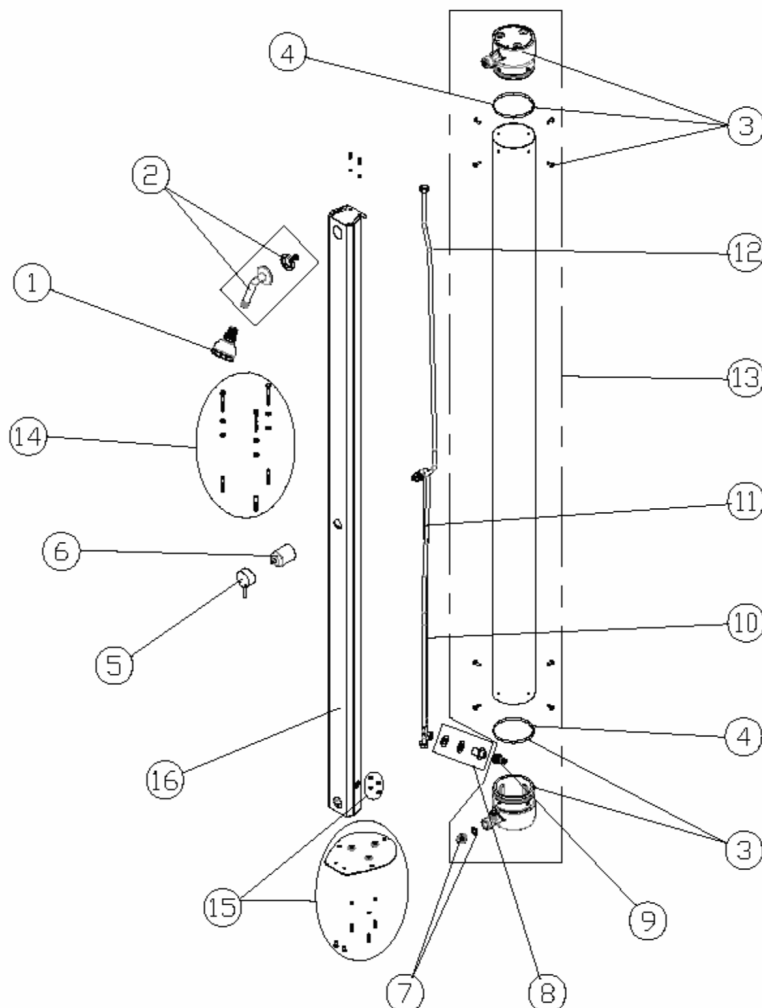

CODE **36848**

DESCRIPTION: **S.S. SOLAR SHOWER 30 LTS.**

ENGLISH

POS	CODE	DESCRIPTION	POS	CODE	DESCRIPTION
1	4401040042	SHOWER HEAD	9	4401043414	RACORD 90° D.10X1/2"
2	4401043401	TUBE + COVER	10	4401043207	CONNUCTION PIPE 1100 M/M.
3	4401040043	TANK COVER	11	4401043617	FLEXIBLE HOSE 1/2" FEMALE ELBOW + M-10 MALE L = 1100 M/M
4	4401043609	O-RING D. 100X6.99	12	4401043618	FLEXIBLE HOSE 1/2" FEMALE + M-10 MALE L = 1300
5	4401043604	SINGLE-LEVER HANDLE	13	4401040044	TANK SET
6	4401043605	SINGLE-LEVER HANDLE CASING	14	4401040045	ANCHORING SET
7	4401043406	PLUG 1/2"	15	4401040046	BASEPLATE
8	4401043205	WALL CONDUIT	16	43927R1300	SHOWER UNIT

CODIGO **36848**

DESCRIPCION: **DUCHA SOLAR INOX 30 LITROS**

ESPAÑOL

POS	CODIGO	DESCRIPCION	POS	CODIGO	DESCRIPCION
1	4401040042	ROCIADOR	9	4401043414	RACORD 90° D.10X1/2"
2	4401043401	TUBO + EMBELLECEDOR	10	4401043207	LATIGUILLO 1100 M/M.
3	4401040043	TAPON DEPOSITO	11	4401043617	LATIGUILLO 1/2" HEMBRA CODO + M-10 MACHO L=1100 M/M.
4	4401043609	JUNTA TORICA D. 100X6,99	12	4401043618	LATIGUILLO 1/2" HEMBRA + M-10 MACHO L=1300 MM.
5	4401043604	MANETA MONOMANDO	13	4401040044	CJTO. DEPOSITO
6	4401043605	CUERPO MONOMANDO	14	4401040045	CJTO. ANCLAJE
7	4401043406	TAPON 1/2"	15	4401040046	CJTO. PLACA BASE
8	4401043205	PASAMUROS	16	43927R1300	CUERPO DUCHA

CODE **36848**

DESCRIPTION: **DOUCHE SOLAIRE INOX 30 LITRES**

FRANCAIS

POS	CODE	DESCRIPTION	POS	CODE	DESCRIPTION
1	4401040042	POMME DE DOUCHE	9	4401043414	RACCORD 90° D.10X1/2"
2	4401043401	TUBE + ENJOLIVEUR	10	4401043207	TUBES 1100 M/M.
3	4401040043	BOUCHON RÉSERVOIR	11	4401043617	TUYAU 1/2" FEMELLE COUDE + M-10 MÂLE L=1100 M/M
4	4401043609	JOINT TORIQUE D. 100X6,99	12	4401043618	TUYAU 1/2" FEMELLE + M-10 MÂLE L=1300
5	4401043604	POIGNÉE MITIGEUR	13	4401040044	ENSEMBLE RÉSERVOIR
6	4401043605	CORPS MITIGEUR	14	4401040045	ENSEMBLE FIXATIONS
7	4401043406	BOUCHON 1/2"	15	4401040046	ENSEMBLE CARTE MERE
8	4401043205	TRAVERSÉE DE PAROIS	16	43927R1300	CORPS DE DOUCHE