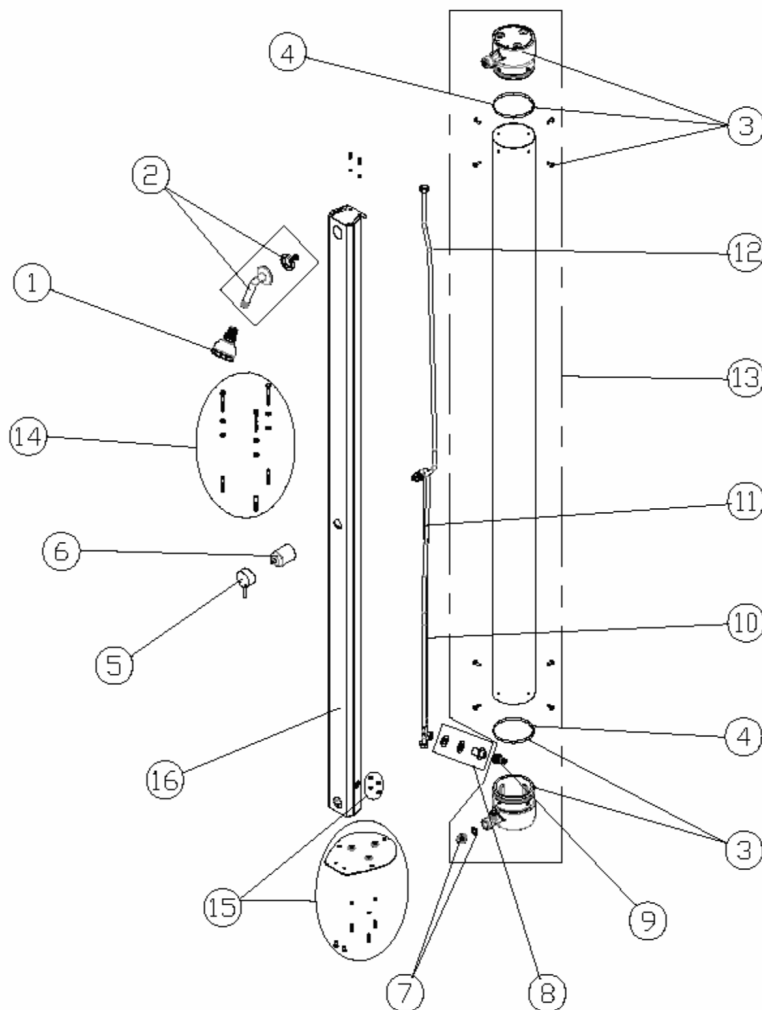

CODE **36848**

DESCRIPTION: **DOUCHE SOLAIRE INOX 30 LITRES**

FRANCAIS

POS	CODE	DESCRIPTION	POS	CODE	DESCRIPTION
1	4401040042	POMME DE DOUCHE	9	4401043414	RACCORD 90° D.10X1/2"
2	4401043401	TUBE + ENJOLIVEUR	10	4401043207	TUBES 1100 M/M.
3	4401040043	BOUCHON RÉSERVOIR	11	4401043617	TUYAU 1/2" FEMELLE COUDE + M-10 MÂLE L=1100 M/M
4	4401043609	JOINT TORIQUE D. 100X6,99	12	4401043618	TUYAU 1/2" FEMELLE + M-10 MÂLE L=1300
5	4401043604	POIGNÉE MITIGEUR	13	4401040044	ENSEMBLE RÉSERVOIR
6	4401043605	CORPS MITIGEUR	14	4401040045	ENSEMBLE FIXATIONS
7	4401043406	BOUCHON 1/2"	15	4401040046	ENSEMBLE CARTE MERE
8	4401043205	TRAVERSÉE DE PAROIS	16	43927R1300	CORPS DE DOUCHE

CODICE **36848**

DESCRIZIONE: **DOCCIA SOLARE INOX 30 LITRI**

ITALIANO

POS	CODICE	DESCRIZIONE	POS	CODICE	DESCRIZIONE
1	4401040042	SPRUZZATORE	9	4401043414	RACCORDO 90° D.10X1/2"
2	4401043401	TUBO + RIVESTIMENTO	10	4401043207	TUBO 1100 M/M
3	4401040043	COPERCHIO DEPOSITO	11	4401043617	SPINOTTO 1/2" FEMMINA A GOMITO + M-10 MASCHIO L=1100 M/M
4	4401043609	GIUNTURA TORICA D. 100X6,99	12	4401043618	SPINOTTO 1/2" FEMMINA + M-10 MASCHIO L=1300
5	4401043604	MANIGLIA MONOCOMANDO	13	4401040044	KIT SERBATOIO
6	4401043605	CORPO MONOCOMANDO	14	4401040045	CONGIUNTO ANCORAGGIO
7	4401043406	TAPPO 1/2"	15	4401040046	KIT SCHEDA PRINCIPALE
8	4401043205	PASSANTI A MURO	16	43927R1300	CORPO DOCCIA