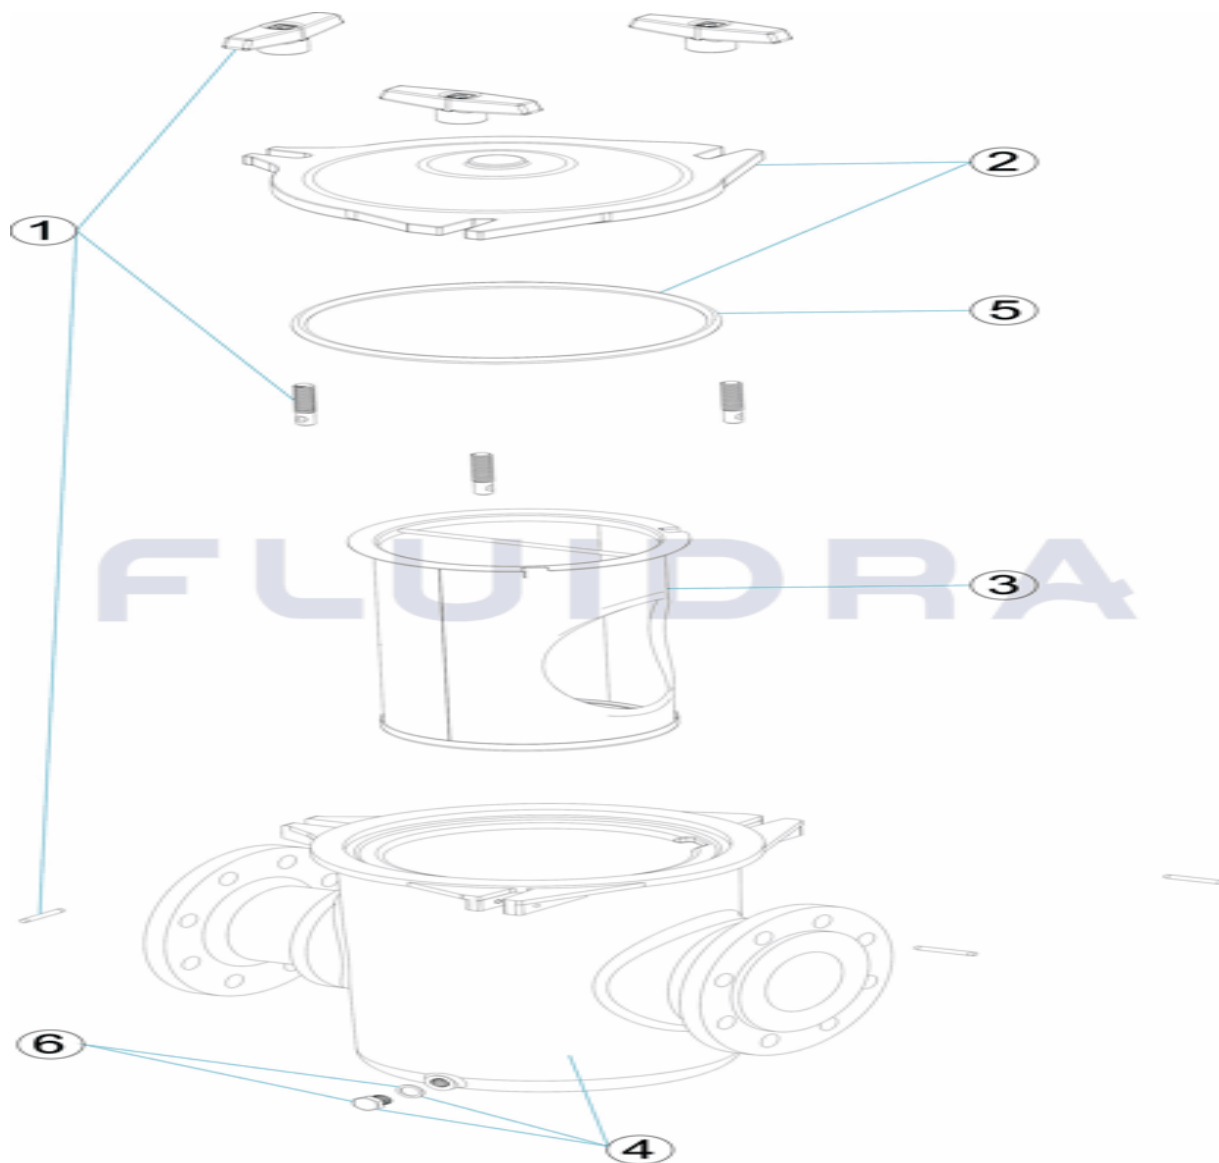

CODE **01273, 01274, 01275, 01276, 01277, 01278, 01279**

BESCHREIBUNG: **VORFILTER 11L BRONZE**

HINWEISE

POS	CODE	HINWEISE
4	* 4405040801	FÜR: 01273
4	* 4405050104	FÜR: 01274
4	* 4405050105	FÜR: 01275
4	* 4405050107	FÜR: 01276
4	* 4405040802	FÜR: 01277
4	* 4405040803	FÜR: 01278
4	* 4405050106	FÜR: 01279

CODIGO 01273, 01274, 01275, 01276, 01277, 01278, 01279

DESCRIÇÃO: PRÉ-FILTRO 11 L BRONZE

PORTUGUES

POS	CODIGO	DESCRIÇÃO	JANTIDADE	POS	CODIGO	DESCRIÇÃO	JANTIDADE
1	4405020201	FECHO PRÉ-FILTRO	4	* 4405050107	PRÉ-FILTRO 15 HP		
2	4405050102	TAMPA PRÉ-FILTRO	4	* 4405040802	PRÉ-FILTRO DN80-65		
3	4405020203	CESTO PRÉ-FILTRO	4	* 4405040803	PRÉ-FILTRO DN100-80		
4	* 4405040801	PRÉ-FILTRO DN65-65	4	* 4405050106	PRÉ-FILTRO (12,5 HP)		
4	* 4405050104	PRÉ-FILTRO (3-5,5 HP)	5	4405020255	JUNTA TÓRICA D. 232X8		
4	* 4405050105	PRÉ-FILTRO (5,5-10 HP)	6	4405020232	TAMPÃO PURGA - PRÉ-FILTRO		