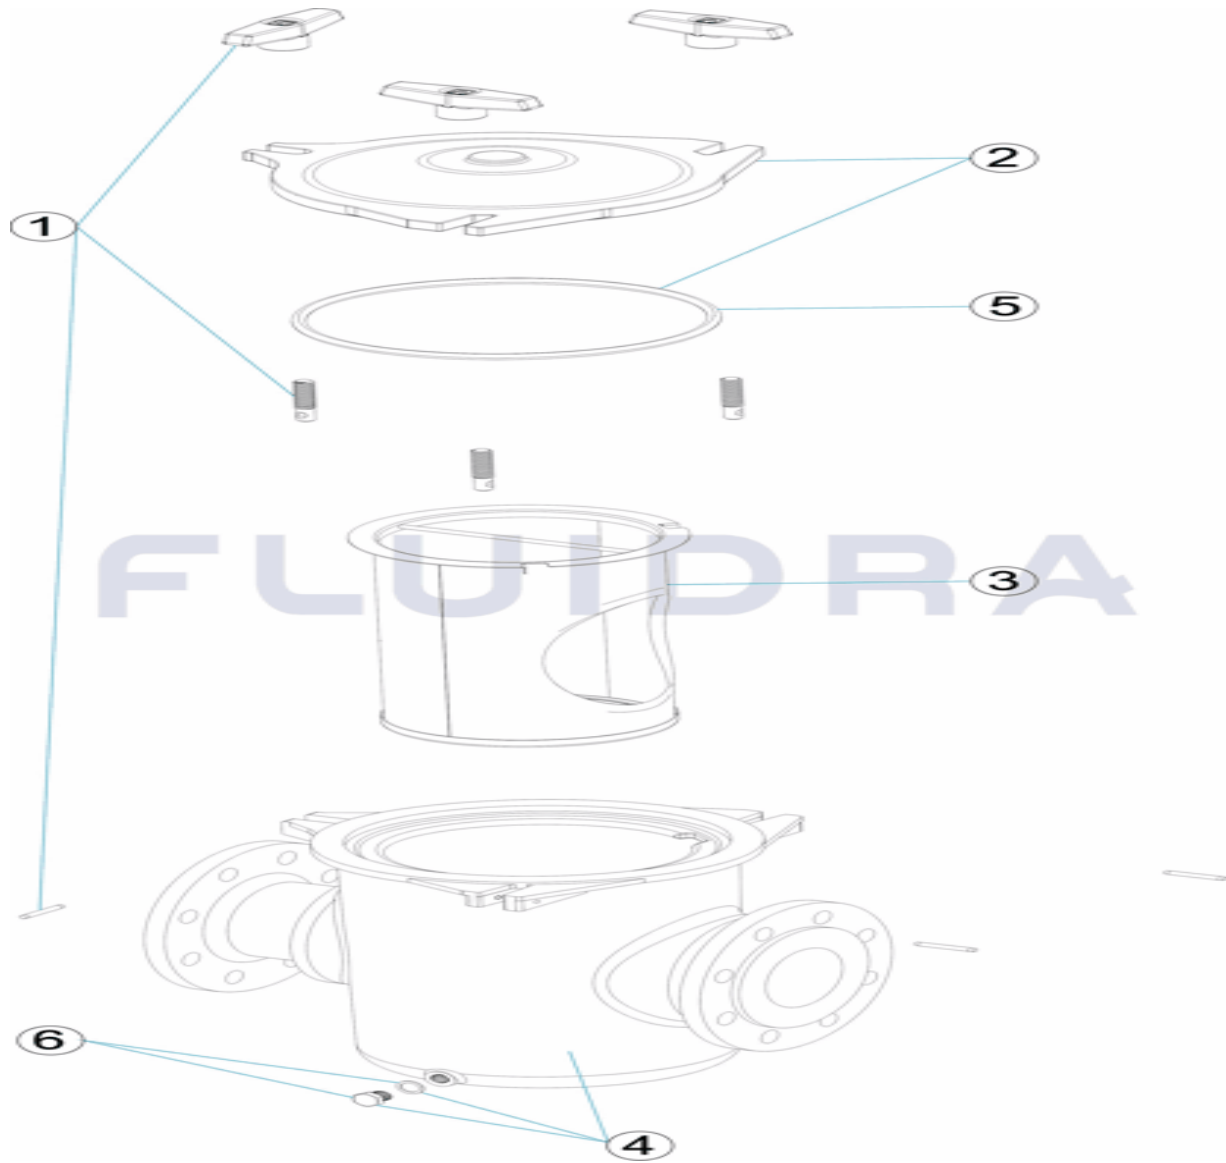

CODE 01273, 01274, 01275, 01276, 01277, 01278, 01279

DESCRIPTION: PREFILTER 11L BRONZE

ENGLISH

POS	CODE	DESCRIPTION	QUANTITY	POS	CODE	DESCRIPTION	QUANTITY
1	4405020201	MOTOR PIN		4	* 4405050107	PREFILTER 15 HP	
2	4405050102	PREFILTER COVER		4	* 4405040802	PREFILTER DN80-65	
3	4405020203	PREFILTER BASKET		4	* 4405040803	PREFILTER DN100-80	
4	* 4405040801	PREFILTER DN65-65		4	* 4405050106	PREFILTER (12.5 HP)	
4	* 4405050104	PREFILTER (3-5.5 HP)		5	4405020255	O' RING D. 232X8	
4	* 4405050105	PREFILTER (5.5-10 HP)		6	4405020232	PREFILTER DRAIN PLUG	