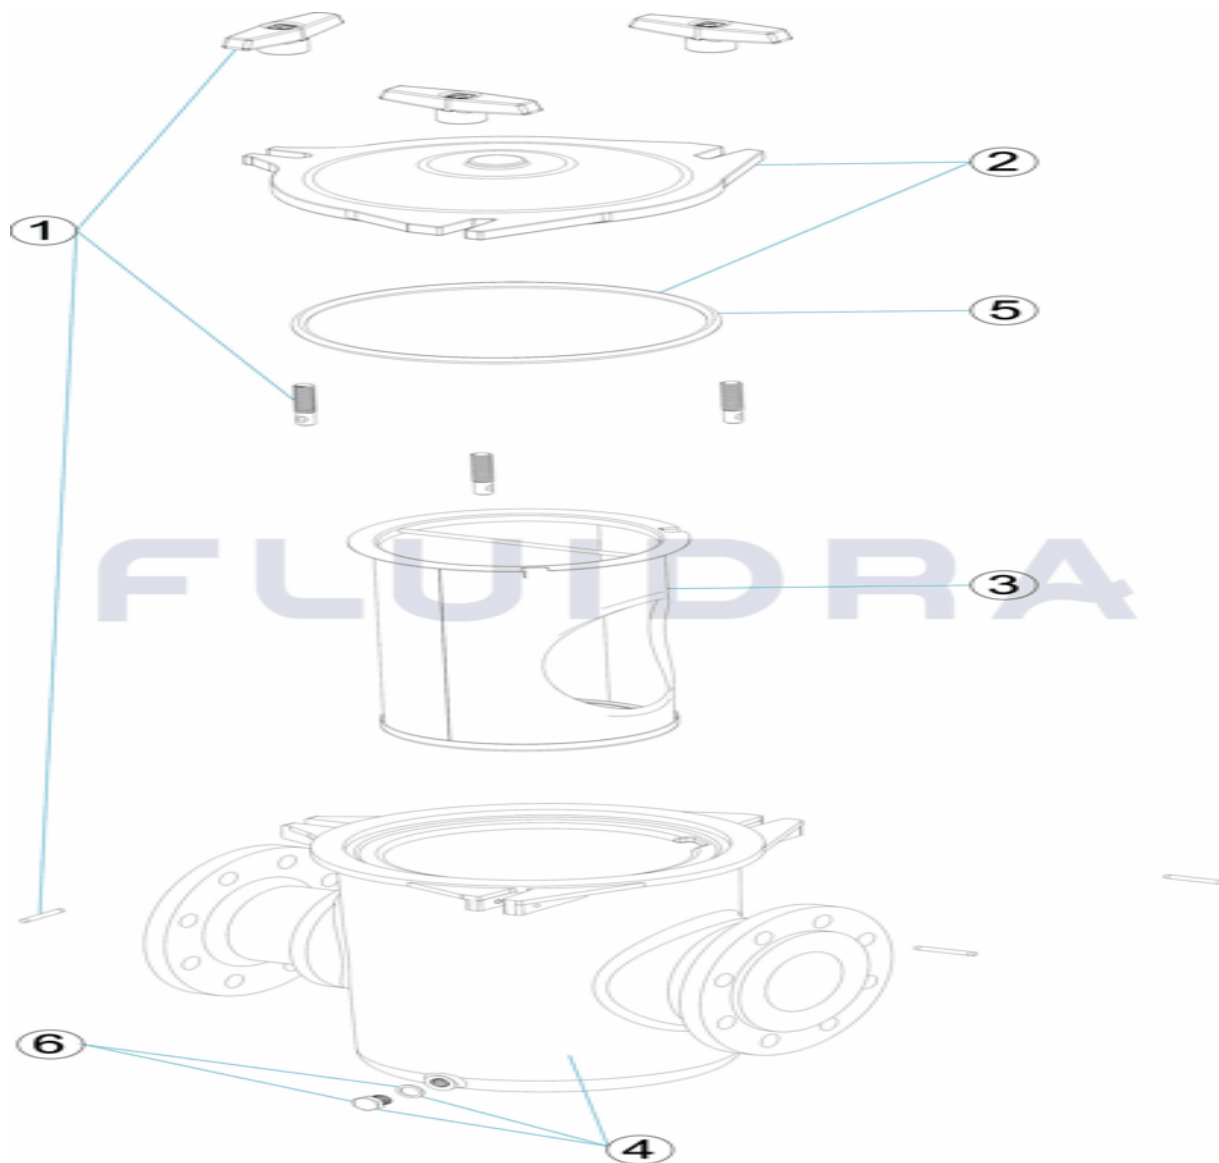

CODIGO 01273, 01274, 01275, 01276, 01277, 01278, 01279

DESCRIPCION: PREFILTRO 11L BRONCE

ESPAÑOL

POS	CODIGO	DESCRIPCION	CANTIDAD	POS	CODIGO	DESCRIPCION	CANTIDAD
1	440502021	CIERRE PREFILTRO	4	* 4405050107	PREFILTRO 15 HP		
2	4405050102	TAPA PREFILTRO	4	* 4405040802	PREFILTRO DN 80-65		
3	440502023	CESTO PREFILTRO	4	* 4405040803	PREFILTRO DN 100-80		
4	* 4405040801	PREFILTRO DN 65-65	4	* 4405050106	PREFILTRO (12,5 HP)		
4	* 4405050104	PREFILTRO (3-5,5 HP)	5	4405020255	JUNTA TORICA D. 232X8		
4	* 4405050105	PREFILTRO (5,5-10 HP)	6	4405020232	TAPON PURGA PREFILTRO		

CODIGO 01273, 01274, 01275, 01276, 01277, 01278, 01279

DESCRIPCION: PREFILTRO 11L BRONCE

OBSERVACIONES

POS	CODIGO	OBSERVACIONES
4	* 4405040801	PARA: 01273
4	* 4405050104	PARA: 01274
4	* 4405050105	PARA: 01275
4	* 4405050107	PARA: 01276
4	* 4405040802	PARA: 01277
4	* 4405040803	PARA: 01278
4	* 4405050106	PARA: 01279

CODE 01273, 01274, 01275, 01276, 01277, 01278, 01279

DESCRIPTION: PRÉFILTRE 11L BRONZE

FRANCAIS

POS	CODE	DESCRIPTION	QUANTITE	POS	CODE	DESCRIPTION	QUANTITE
1	4405020201	FERMETURE PREFILTRE	4	* 4405050107	PREFILTRE 15 HP		
2	4405050102	COUVERCLE PRÉFILTRE	4	* 4405040802	PREFILTRE DN80-65		
3	4405020203	PANIER PRÉFILTRE	4	* 4405040803	PREFILTRE DN100-80		
4	* 4405040801	PREFILTRE DN65-65	4	* 4405050106	PREFILTRE (12,5 HP)		
4	* 4405050104	PREFILTRE (3-5,5 HP)	5	4405020255	JOINT TORIQUE D. 232X8		
4	* 4405050105	PREFILTRE (5,5-10 HP)	6	4405020232	BOUCHON PURGE PREFILTRE		