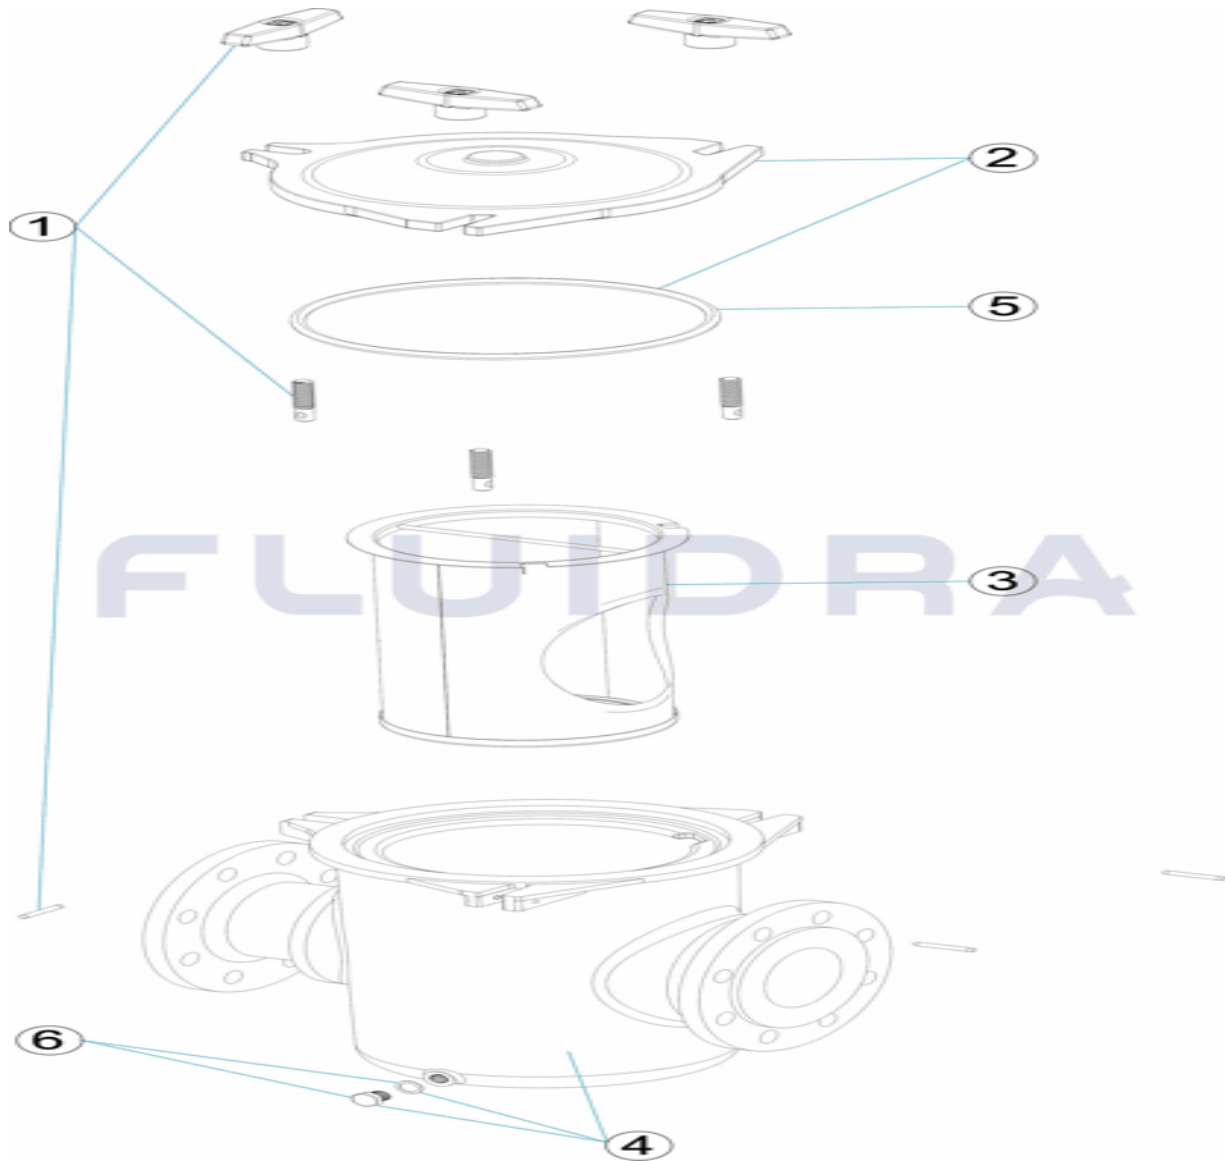

CODE 01273, 01274, 01275, 01276, 01277, 01278, 01279

BESCHREIBUNG: VORFILTER 11L BRONZE

DEUTSCH

POS	CODE	BESCHREIBUNG	MENGE	POS	CODE	BESCHREIBUNG	MENGE
1	4405020201	SCHLIESSVORRICHTUNG VORFILTER	4	* 4405050107	VORFILTER 15 HP		
2	4405050102	VORFILTERDECKEL	4	* 4405040802	VORFILTER DN 80 - 65		
3	4405020203	VORFILTERKORB	4	* 4405040803	VORFILTER DN 100 - 80		
4	* 4405040801	VORFILTER DN 65 - 65	4	* 4405050106	VORFILTER (12,5 HP)		
4	* 4405050104	VORFILTER (3 - 5,5 HP)	5	4405020255	O-RING D. 232 X 8		
4	* 4405050105	VORFILTER (5,5 - 10 HP)	6	4405020232	ABLASSSTOPFEN VORFILTER