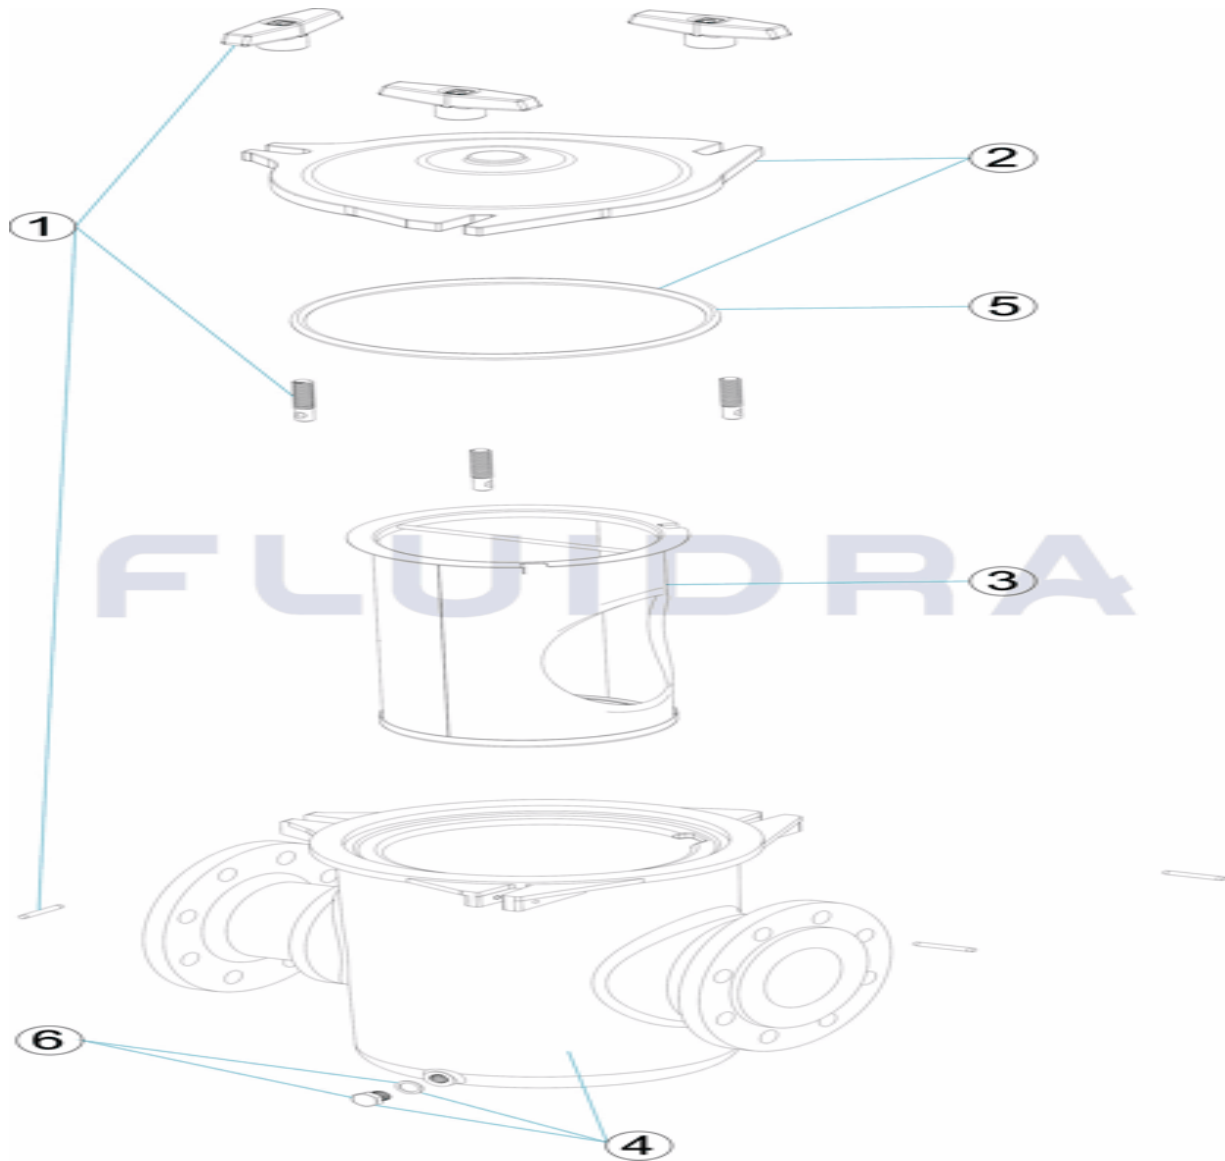

CODICE **01273, 01274, 01275, 01276, 01277, 01278, 01279**

DESCRIZIONE: **PREFILTRO 11L BRONZO**

ITALIANO

POS	CODICE	DESCRIZIONE	QUANTITA'	POS	CODICE	DESCRIZIONE	QUANTITA'
1	4405020201	CHIUSURA PREFILTRO	4	* 4405050107	PREFILTRO 15 HP		
2	4405050102	COPERCHIO PREFILTRO	4	* 4405040802	PREFILTRO DN80-65		
3	4405020203	CESTO PREFILTRO	4	* 4405040803	PREFILTRO DN100-80		
4	* 4405040801	PREFILTRO DN65-65	4	* 4405050106	PREFILTRO 12,5 HP		
4	* 4405050104	PREFILTRO 3-5,5 HP	5	4405020255	O-RING D. 232X8		
4	* 4405050105	PREFILTRO 5,5-10 HP	6	4405020232	TAPPO SPURGO PREFILTRO