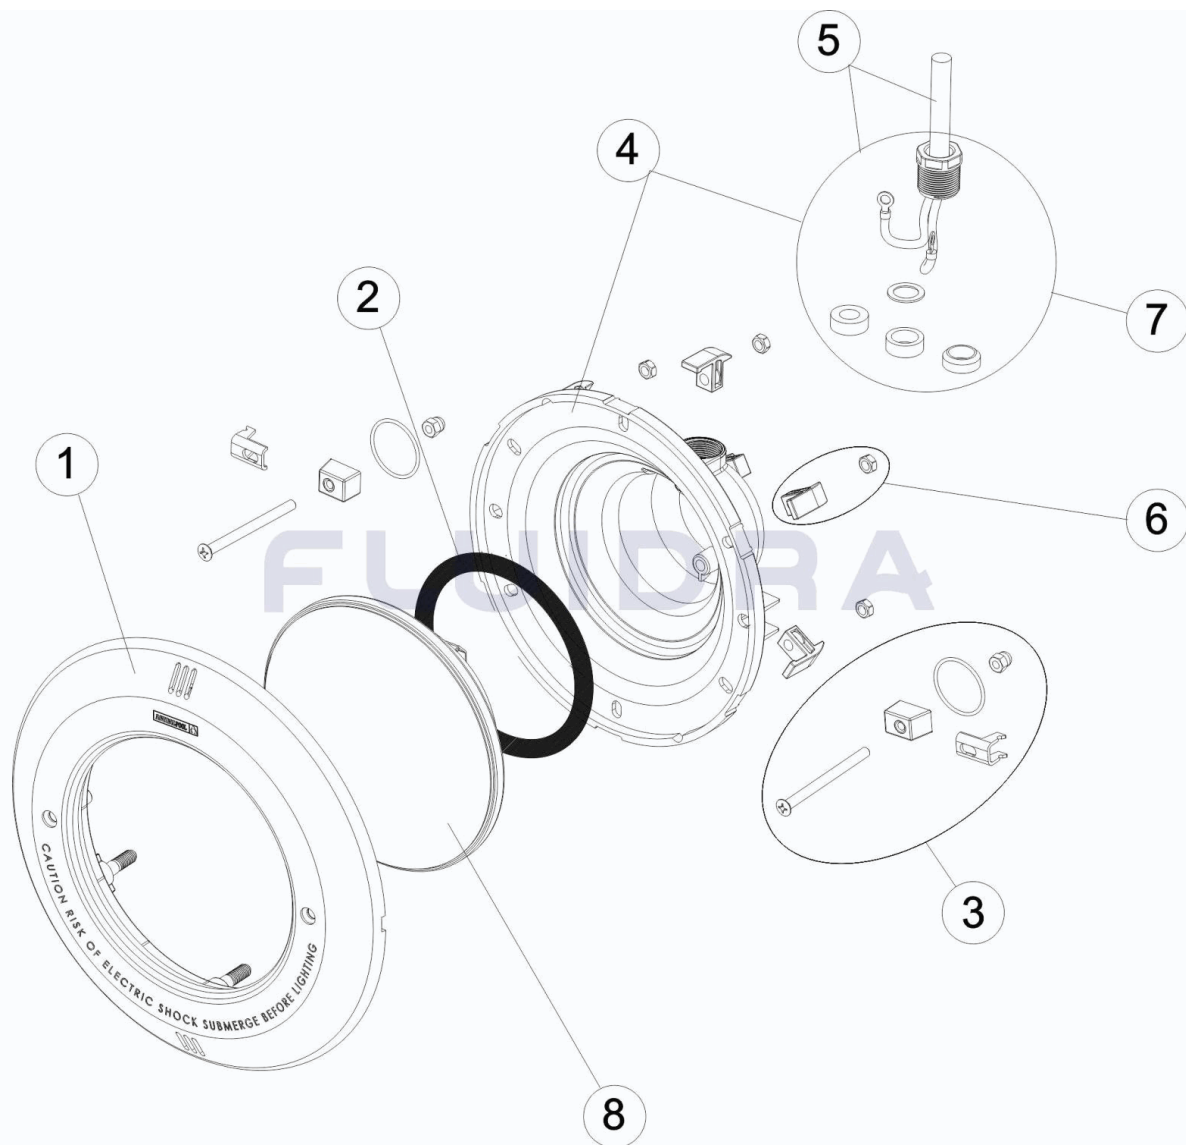

CODICE **11279, 45619, 45620, 45621, 45622, 45640, 45641, 52599, 52600, 56003, 56004, 56005, 56006**

DESCRIZIONE: PROIETTORE STANDARD CON LAMPADA ALOGENA O DI LEDS

OSSERVAZIONI

POS	CODICE	OSSERVAZIONI
1	4403010301	PER: 45620, 45622, 45641, 52600, 56004, 56006
1	4403010302	PER: 45619, 45621, 45640, 52599, 56003, 56005
3	4403015002	PER: 11279
3	4403016002	PER: 45619, 45620, 45621, 45622, 45640, 45641, 52599, 52600, 56003, 56004, 56005, 56006
4	4403010305	PER: 11279
4	4403016001	PER: 45619, 45620, 45621, 45622, 45640, 45641, 52599, 52600, 56003, 56004, 56005, 56006
5	4403010314	PER: 11279
5	4403014003	PER: 45619, 45620, 45621, 45622, 45640, 45641, 52599, 52600, 56003, 56004, 56005, 56006
7	4403010110	PER: 11279
7	4403014001	PER: 45619, 45620, 45621, 45622, 45640, 45641, 52599, 52600, 56003, 56004, 56005, 56006
8	4403010058	PER: 11279
8	43411	PER: 45619, 45620
8	45637	PER: 45640, 45641
8	43412	PER: 45621, 45622
8	56001	PER: 56003, 56004
8	56002	PER: 56005, 56006
8	52596	PER: 52599, 52600

CODE 11279, 45619, 45620, 45621, 45622, 45640, 45641, 52599, 52600, 56003, 56004, 56005, 56006

BESCHREIBUNG: UWS SERIE STANDAR MIT HALOGENLAMPE ODER LED

DEUTSCH

POS	CODE	BESCHREIBUNG	MENGE	POS	CODE	BESCHREIBUNG	MENGE
1	* 4403010301	RING EDELSTAHL UWS		7	* 4403010110	QUETSCHVERSCHRAUBUNG M25 HALOGI	
1	* 4403010302	RING WEISS UWS		7	* 4403014001	QUETSCHVERSCHRAUBUNG LAMPE UWS	
2	4403010304	O-RING UWS		8	* 4403010058	LAMPE 300 W 12 V	
3	* 4403015002	FIXIERSET UWS JELLY STD. A2		8	* 43411	LAMPE LED 2.0 RGB	
3	* 4403016002	FIXIERUNG LAMPE UWS A-4		8	* 45637	LAMPE LED 2.0 RGB DMX	
4	* 4403010305	BASIS UWS HALOGEN		8	* 43412	LED - LAMPE 2.0 WEISS	
4	* 4403016001	BASIS UWS M-25		8	* 56001	LED - LAMPE 1.11 RGB	
5	* 4403010314	UWS-KABEL M-25 HALOGEN		8	* 56002	LED - LAMPE 1.11 RGB DNX	
5	* 4403014003	UWS-KABEL LED		8	* 52596	LED - LAMPE 1.11 RGB WEISS	
6	4403010306	FIXIERCLIP UWS					