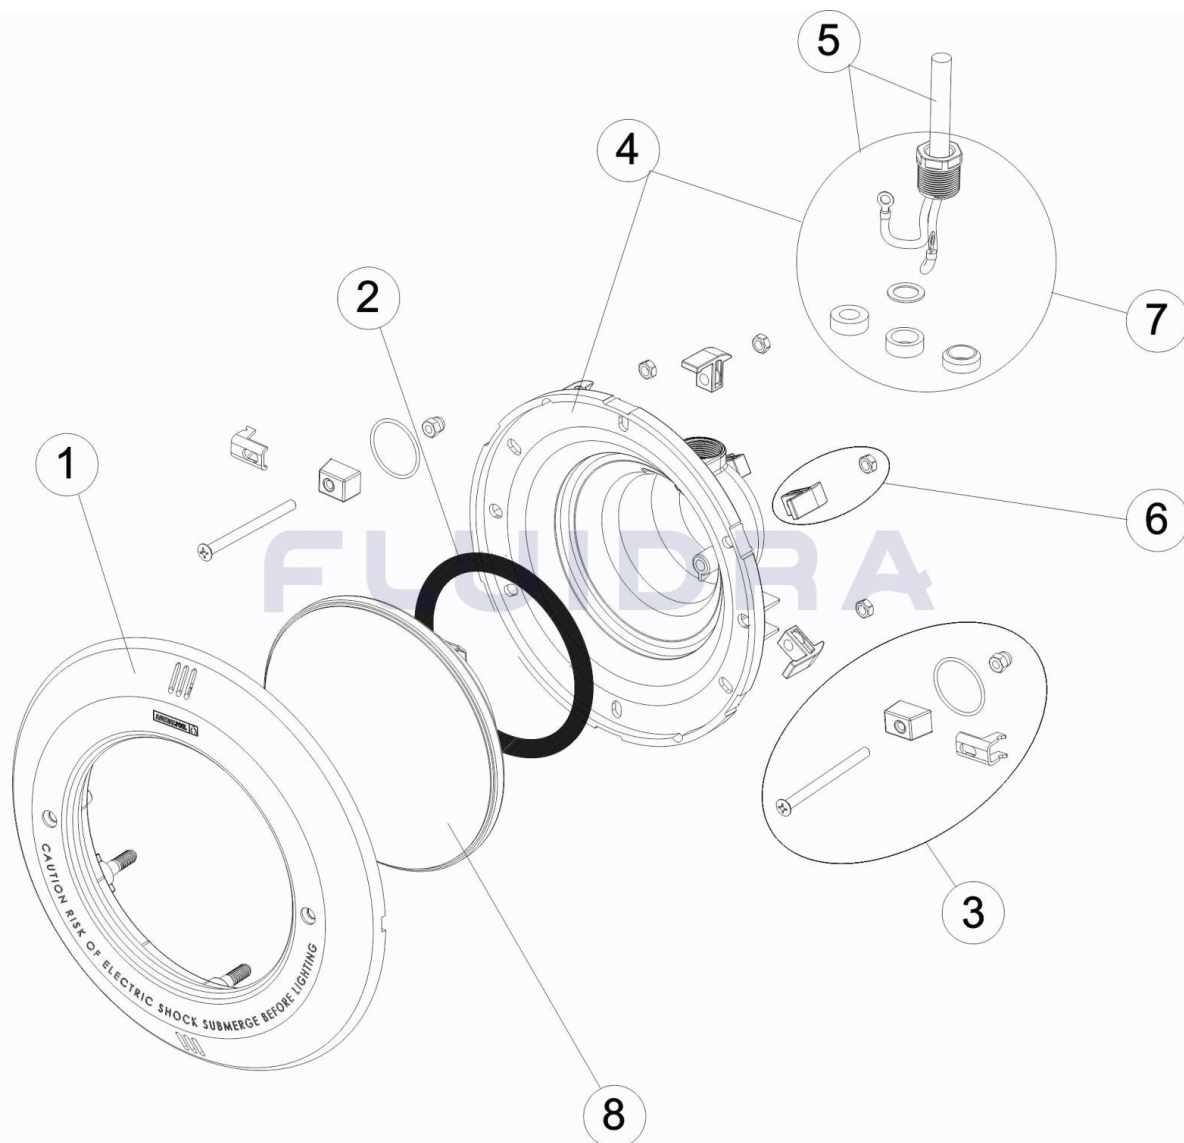

CODIGO 11279, 45619, 45620, 45621, 45622, 45640, 45641, 52599, 52600, 56003, 56004, 56005, 56006

DESCRIÇÃO: PROJETO STANDARD COM LÂMPADA DE HALOGÊNIO OU DE LEDS

PORTUGUES

POS	CODIGO	DESCRIÇÃO	QUANTIDADE	POS	CODIGO	DESCRIÇÃO	QUANTIDADE
1	* 4403010301	ARO INOX PROJECTOR		7	* 4403010110	BUCIN M-25	
1	* 4403010302	ARO BRANCO PROJECTOR		7	* 4403014001	PRENSAESTOPAS FOCO PROJECTOR LEI	
2	4403010304	JUNTA TÓRICA PROJECTOR		8	* 4403010058	BOMBILHA	
3	* 4403015002	C0NJUNTO FIXAÇÃO PROJECTOR JELLY ST		8	* 43411	LÂMPADA LEDS 2.0 RGB	
3	* 4403016002	FIXAÇÃO FOCO PROJECTOR A-4		8	* 45637	LÂMPADA LEDS 2.0 RGB DMX	
4	* 4403010305	FUNDO FOCO PROJECTOR		8	* 43412	LÂMPADA LEDS 2.0 BRANCO	
4	* 4403016001	FUNDO FOCO PROJECTOR M-25		8	* 56001	BOMBILHA LEDS 1.11 RGB	
5	* 4403010314	CABO PROJECTOR M-25		8	* 56002	BOMBILHA LEDS 1.11 RGB DNX	
5	* 4403014003	CABO PROJECTOR LEDS		8	* 52596	BOMBILHA LEDS 1.11 RGB BRANCO	
6	4403010306	CLIP FIXAÇÃO PROJECTOR