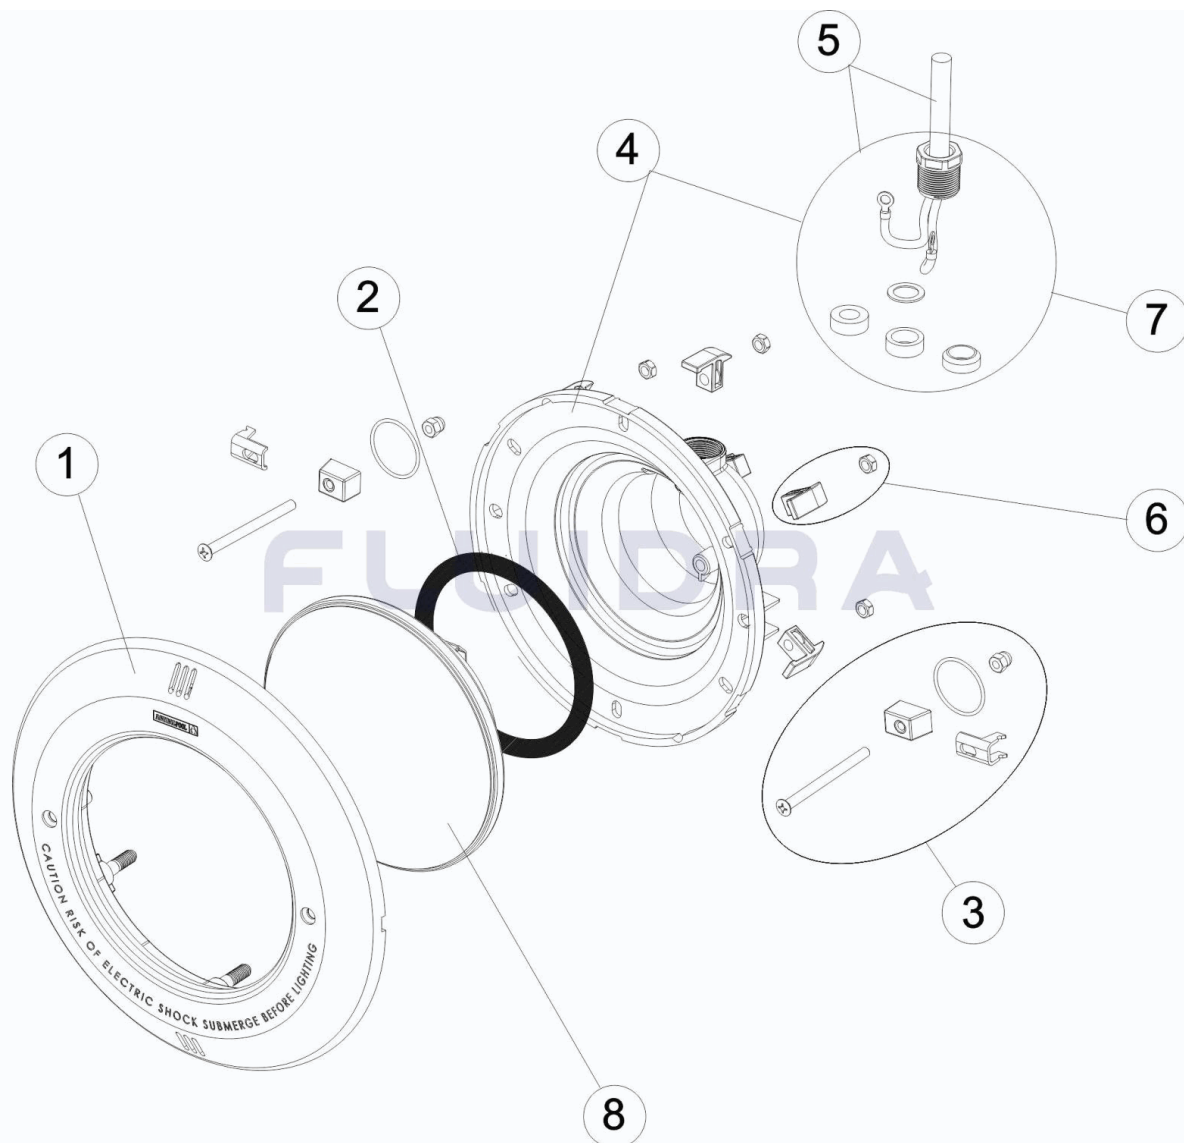

CODE **11279, 45619, 45620, 45621, 45622, 45640, 45641, 52599, 52600, 56003, 56004, 56005, 56006**

DESCRIPTION: **STANDARD PROJECTOR WITH HALOGEN OR LEDS LAMP**

OBSERVATIONS

POS	CODE	OBSERVATIONS
1	4403010301	FOR: 45620, 45622, 45641, 52600, 56004, 56006
1	4403010302	FOR: 45619, 45621, 45640, 52599, 56003, 56005
3	4403015002	FOR: 11279
3	4403016002	FOR: 45619, 45620, 45621, 45622, 45640, 45641, 52599, 52600, 56003, 56004, 56005, 56006
4	4403010305	FOR: 11279
4	4403016001	FOR: 45619, 45620, 45621, 45622, 45640, 45641, 52599, 52600, 56003, 56004, 56005, 56006
5	4403010314	FOR: 11279
5	4403014003	FOR: 45619, 45620, 45621, 45622, 45640, 45641, 52599, 52600, 56003, 56004, 56005, 56006
7	4403010110	FOR: 11279
7	4403014001	FOR: 45619, 45620, 45621, 45622, 45640, 45641, 52599, 52600, 56003, 56004, 56005, 56006
8	4403010058	FOR: 11279
8	43411	FOR: 45619, 45620
8	45637	FOR: 45640, 45641
8	43412	FOR: 45621, 45622
8	56001	FOR: 56003, 56004
8	56002	FOR: 56005, 56006
8	52596	FOR: 52599, 52600

CODICE 11279, 45619, 45620, 45621, 45622, 45640, 45641, 52599, 52600, 56003, 56004, 56005, 56006

DESCRIZIONE: PROIETTORE STANDARD CON LAMPADA ALOGENA O DI LEDS

ITALIANO

POS	CODICE	DESCRIZIONE	QUANTITA'	POS	CODICE	DESCRIZIONE	QUANTITA'
1	* 4403010301	FLANGIA INOX FARO		7	* 4403010110	PRESSACAVI M 25	
1	* 4403010302	FLANGIA BIANCA FARO		7	* 4403014001	PRESSACAVI CALOTTA FARO LEDS	
2	4403010304	O-RING FARO		8	* 4403010058	LAMPADINA	
3	* 4403015002	KIT FISSAGGIO PROIETTORE JELLY STD. A2		8	* 43411	LAMPADA LEDS 2.0 RGB	
3	* 4403016002	FISSAGGIO FARO A-4		8	* 45637	LAMPADA LEDS 2.0 RGB DMX	
4	* 4403010305	COPPA FARO		8	* 43412	LAMPADA LEDS 2.0 BIANCO	
4	* 4403016001	CALOTTA FARO M-25		8	* 56001	LAMPADINA LEDS 1.11 RGB	
5	* 4403010314	CABLE PROJECTEUR M-25		8	* 56002	LAMPADINA LEDS 1.11 RGB DNX	
5	* 4403014003	CAVO FARO LEDS		8	* 52596	LAMPADINA LEDS 1.11 RGB BIANCO	
6	4403010306	CLIP FISSAGGIO FARO					