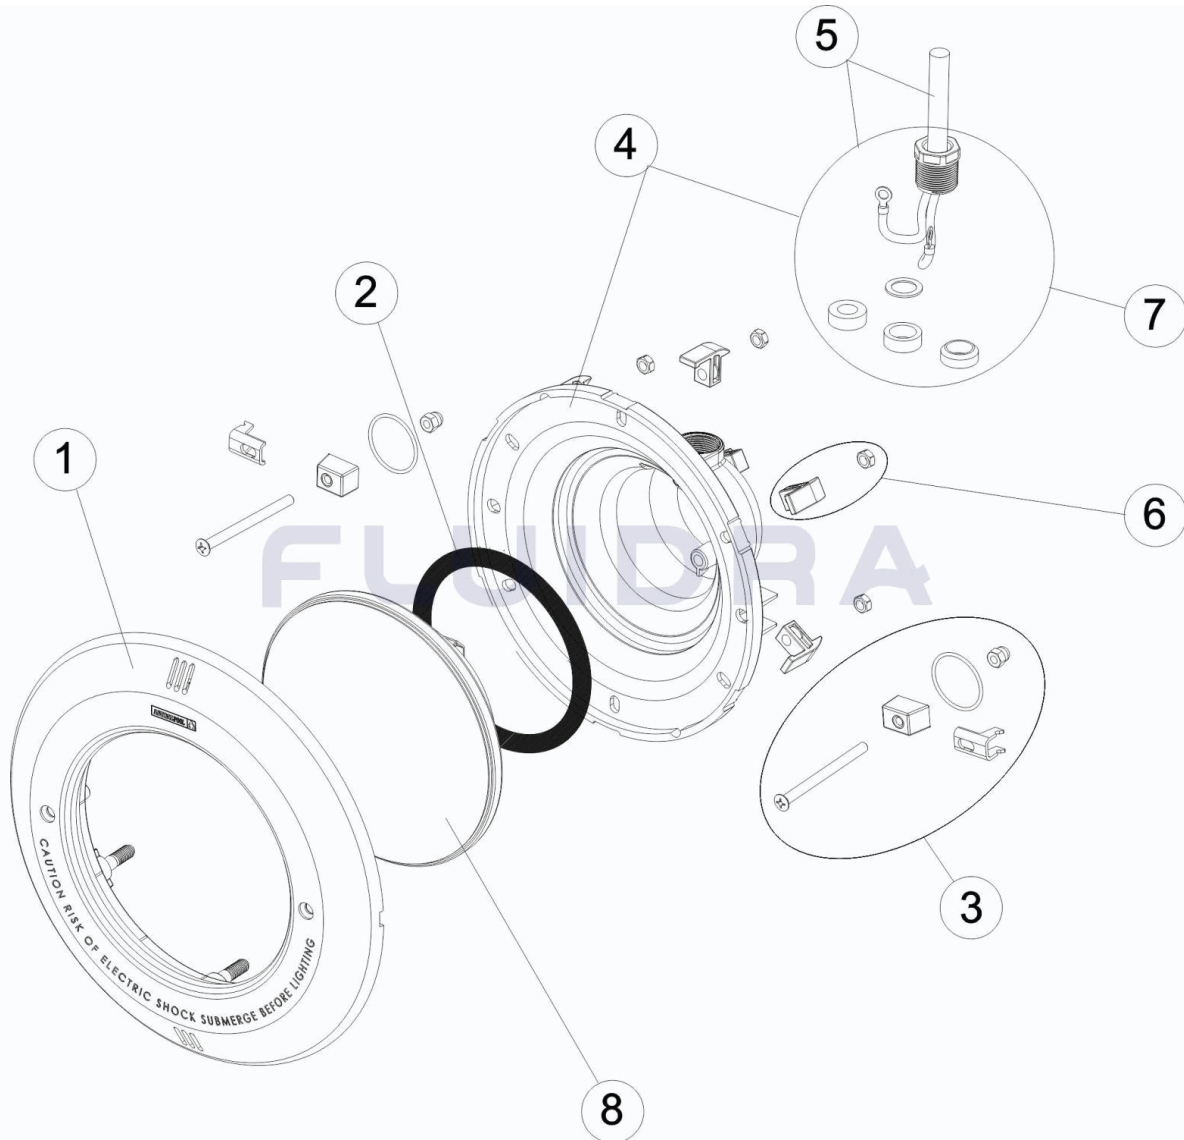

CODIGO 11279, 45619, 45620, 45621, 45622, 45640, 45641, 52599, 52600, 56003, 56004, 56005, 56006

DESCRIPCION: PROYECTOR SERIE STANDAR CON LAMPARA HALOGENA O DE LEDS

ESPAÑOL

POS	CODIGO	DESCRIPCION	CANTIDAD	POS	CODIGO	DESCRIPCION	CANTIDAD
1	* 4403010301	ARO INOX. PROYECTOR		7	* 4403010110	PRENSAESTOPAS M25 HALOGENO	
1	* 4403010302	ARO BLANCO PROYECTOR		7	* 4403014001	PRENSAESTOPAS FOCO PROYECTOR LEI	
2	4403010304	JUNTA TORICA PROYECTOR		8	* 4403010058	LAMPARA 300W.12.V.	
3	* 4403015002	CJTO. FIJACION PROYECTOR JELLY STD. A:		8	* 43411	LAMPARA DE LEDS 2.0 RGB	
3	* 4403016002	FIJACION FOCO PROYECTOR A-4		8	* 45637	LAMPARA DE LEDS 2.0 RGB DMX	
4	* 4403010305	FONDO FOCO PROYECTOR HALOGENO		8	* 43412	LAMPARA LEDS 2.0 BLANCA	
4	* 4403016001	FONDO FOCO PROYECTOR M-25		8	* 56001	LAMPARA LEDS 1.11 RGB	
5	* 4403010314	CABLE PROYECTOR M-25 HALOGENO		8	* 56002	LAMPARA LEDS 1.11 RGB DNX	
5	* 4403014003	CABLE PROYECTOR LEDS		8	* 52596	LAMPARA LEDS 1.11 RGB BLANCA	
6	4403010306	CLIP FIJACION PROYECTOR					