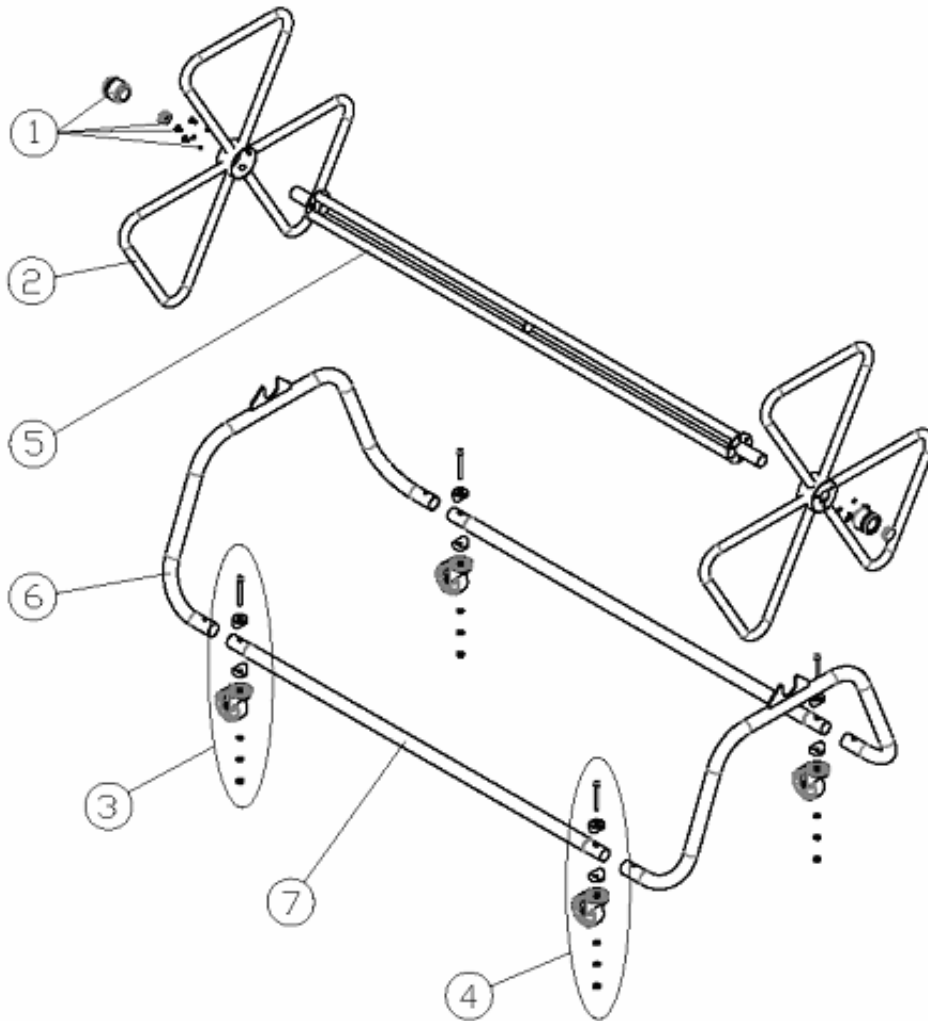

CODE **58859, 58860**

DESCRIPTION: **WIDE FLOAT LINE ROLLER 1.8 AND 1.8 M**

**ENGLISH**

POS	CODE	DESCRIPTION	POS	CODE	DESCRIPTION
1	4401080001	HANDLE FITTING	5	* 58860R0200	ROLLER AXLE 1200 mm LENGTH
2	4401080002	WINDING REEL HANDLE	6	58859R0100	SIDE BRIDGE
3	4401080003	WHEEL WITHOUT BRAKE	7	* 58859R0010	LOWER SUPPORT L-1,8
4	4401080004	WHEEL WITH BRAKE	7	* 58860R0010	LOWER SUPPORT L-1,2
5	* 58859R0200	ROLLING AXLE 1800 MM LENGTH			

CODE **58859, 58860**

DESCRIPTION: **WIDE FLOAT LINE ROLLER 1.8 AND 1.8 M**

**OBSERVATIONS**

POSICIÓN	PIEZA	OBSERVACIÓN
5	58859R0200	PARA 58859
5	58860R0200	PARA 58960
7	58859R0010	PARA 58859
7	58860R0010	PARA 58960

CODIGO **58859, 58860**

DESCRIPCION: **ENROLLADOR CORCHERAS L 1,8 - L 1,2**

**ESPAÑOL**

POS	CODIGO	DESCRIPCION	POS	CODIGO	DESCRIPCION
1	4401080001	FIJACION TIMON	5	* 58860R0200	EJE ENROLLADOR 1,2 M
2	4401080002	TIMON ENROLLADOR	6	58859R0100	PUENTE LATERAL
3	4401080003	RUEDA SIN FRENO ENROLLADOR	7	* 58859R0010	SOPORTE INFERIOR L-1,8
4	4401080004	RUEDA CON FRENO ENROLLADOR	7	* 58860R0010	SOPORTE INFERIOR L-1,2
5	* 58859R0200	EJE ENROLLADOR 1,8 M			

CODE **58859, 58860**

DESCRIPTION: **ENROULEUR LIGNES DE NAGE LARGEUR 1,8 ET 1,8 M.**

**FRANCAIS**

POS	CODE	DESCRIPTION	POS	CODE	DESCRIPTION
1	4401080001	FIXATION GOUVERNAIL	5	* 58860R0200	AXE ENROULEUR LONG. 1200 MM.
2	4401080002	GOUVERNAIL ENROULEUR	6	58859R0100	PONT LATÉRAL
3	4401080003	ROUE SANS FREIN	7	* 58859R0010	SUPPORT INFÉRIEUR L-1,8
4	4401080004	ROUE A FREIN	7	* 58860R0010	SUPPORT INFÉRIEUR L-1,2
5	* 58859R0200	AXE ENROULEUR L1800MM			