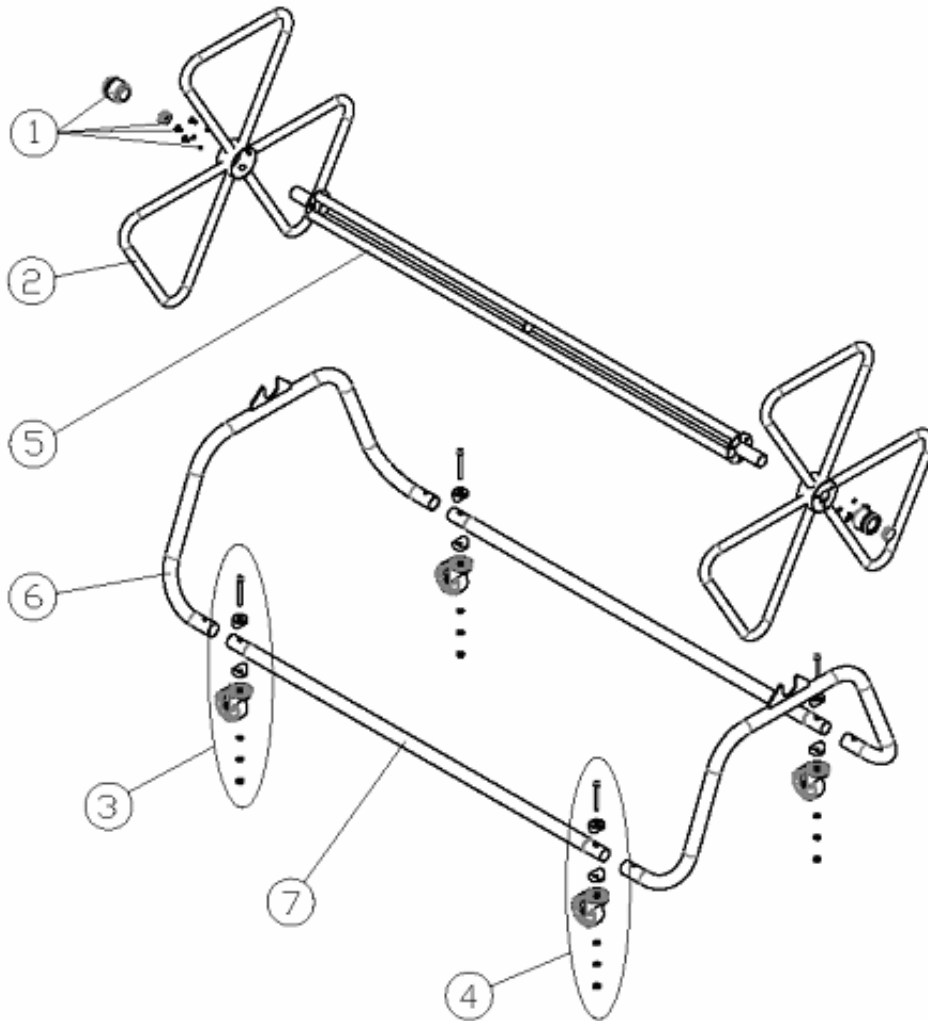

CODE **58859, 58860**

DESCRIPTION: **WIDE FLOAT LINE ROLLER 1.8 AND 1.8 M**

**ENGLISH**

POS	CODE	DESCRIPTION	POS	CODE	DESCRIPTION
1	4401080001	HANDLE FITTING	5	* 58860R0200	ROLLER AXLE 1200 mm LENGTH
2	4401080002	WINDING REEL HANDLE	6	58859R0100	SIDE BRIDGE
3	4401080003	WHEEL WITHOUT BRAKE	7	* 58859R0010	LOWER SUPPORT L-1,8
4	4401080004	WHEEL WITH BRAKE	7	* 58860R0010	LOWER SUPPORT L-1,2
5	* 58859R0200	ROLLING AXLE 1800 MM LENGTH			

CODE **58859, 58860**

DESCRIPTION: **ENROULEUR LIGNES DE NAGE LARGEUR 1,8 ET 1,8 M.**

**FRANCAIS**

POS	CODE	DESCRIPTION	POS	CODE	DESCRIPTION
1	4401080001	FIXATION GOUVERNAIL	5	* 58860R0200	AXE ENROULEUR LONG. 1200 MM.
2	4401080002	GOUVERNAIL ENROULEUR	6	58859R0100	PONT LATÉRAL
3	4401080003	ROUE SANS FREIN	7	* 58859R0010	SUPPORT INFÉRIEUR L-1,8
4	4401080004	ROUE A FREIN	7	* 58860R0010	SUPPORT INFÉRIEUR L-1,2
5	* 58859R0200	AXE ENROULEUR L1800MM			

CODE **58859, 58860**

DESCRIPTION: **ENROULEUR LIGNES DE NAGE LARGEUR 1,8 ET 1,8 M.**

**OBSERVATIONS**

POSICIÓN	PIEZA	OBSERVACIÓN
5	58859R0200	PARA 58859
5	58860R0200	PARA 58860
7	58859R0010	PARA 58859
7	58860R0010	PARA 58860

CODICE **58859, 58860**

DESCRIZIONE: **ARROTOLATORE GALLEGGIANTI LARGHEZZA 1,8 E 1,2 M.**

**ITALIANO**

POS	CODICE	DESCRIZIONE	POS	CODICE	DESCRIZIONE
1	4401080001	FISSAGGIO TIMONE	5	* 58860R0200	ASSE AVVOLGITORE LUNGH. 1200 MM.
2	4401080002	TIMONE AVVOLGITORE	6	58859R0100	PONTE LATERALE
3	4401080003	RUOTA SENZA FRENO	7	* 58859R0010	SUPPORTO INFERIORE L-1,8
4	4401080004	RUOTA CON FRENO	7	* 58860R0010	SUPPORTO INFERIORE L-1,2
5	* 58859R0200	ASSE AVVOLGITORE LUNGH. 1800 MM.			