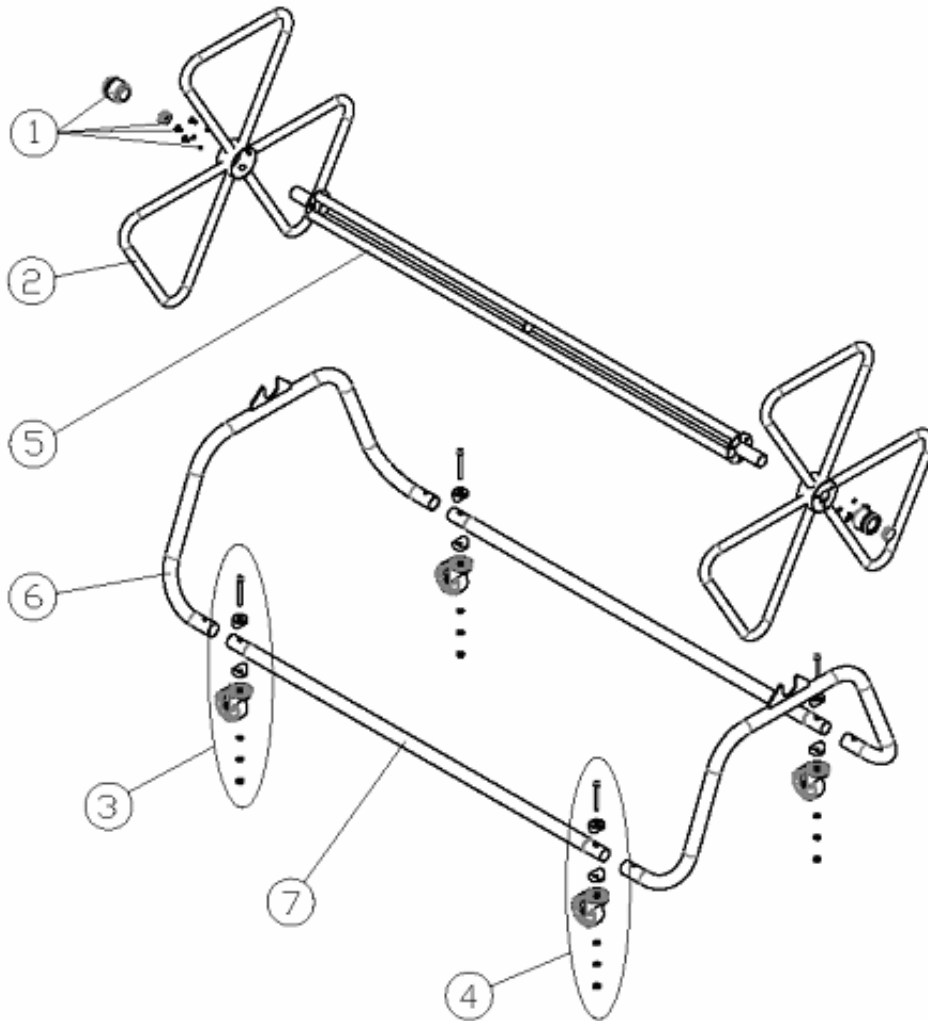

CODE **58859, 58860**

BESCHREIBUNG: **AUFWICKLER BAHNLEINE BREITE 1,8 UND 1,2 M**

**DEUTSCHE**

POS	CODE	BESCHREIBUNG	POS	CODE	BESCHREIBUNG
1	4401080001	FIXIERUNG KURBEL	5	* 58860R0200	ACHSE AUFROLLER LÄNGE 1200 MM
2	4401080002	AUFROLLER-KURBEL	6	58859R0100	SEITLICHE VERBINDUNG
3	4401080003	RAD OHNE BREMSE	7	* 58859R0010	UNTERE HALTERUNG L-1,8
4	4401080004	RAD MIT BREMSE	7	* 58860R0010	UNTERE HALTERUNG L-1,2
5	* 58859R0200	AUFROLLERBÜGEL LÄNGE 1800 MM			

CODE **58859, 58860**

BESCHREIBUNG: **AUFWICKLER BAHNLEINE BREITE 1,8 UND 1,2 M**

**HINWEISE**

POSICIÓN	PIEZA	OBSERVACIÓN
5	58859R0200	PARA 58859
5	58860R0200	PARA 58860
7	58859R0010	PARA 58859
7	58860R0010	PARA 58860

CODE **58859, 58860**

DESCRIPTION: **WIDE FLOAT LINE ROLLER 1.8 AND 1.8 M**

**ENGLISH**

POS	CODE	DESCRIPTION	POS	CODE	DESCRIPTION
1	4401080001	HANDLE FITTING	5	* 58860R0200	ROLLER AXLE 1200 mm LENGTH
2	4401080002	WINDING REEL HANDLE	6	58859R0100	SIDE BRIDGE
3	4401080003	WHEEL WITHOUT BRAKE	7	* 58859R0010	LOWER SUPPORT L-1,8
4	4401080004	WHEEL WITH BRAKE	7	* 58860R0010	LOWER SUPPORT L-1,2
5	* 58859R0200	ROLLING AXLE 1800 MM LENGTH			

CODE **58859, 58860**

DESCRIPTION: **WIDE FLOAT LINE ROLLER 1.8 AND 1.8 M**

**OBSERVATIONS**

POSICIÓN	PIEZA	OBSERVACIÓN
5	58859R0200	PARA 58859
5	58860R0200	PARA 58960
7	58859R0010	PARA 58859
7	58860R0010	PARA 58960