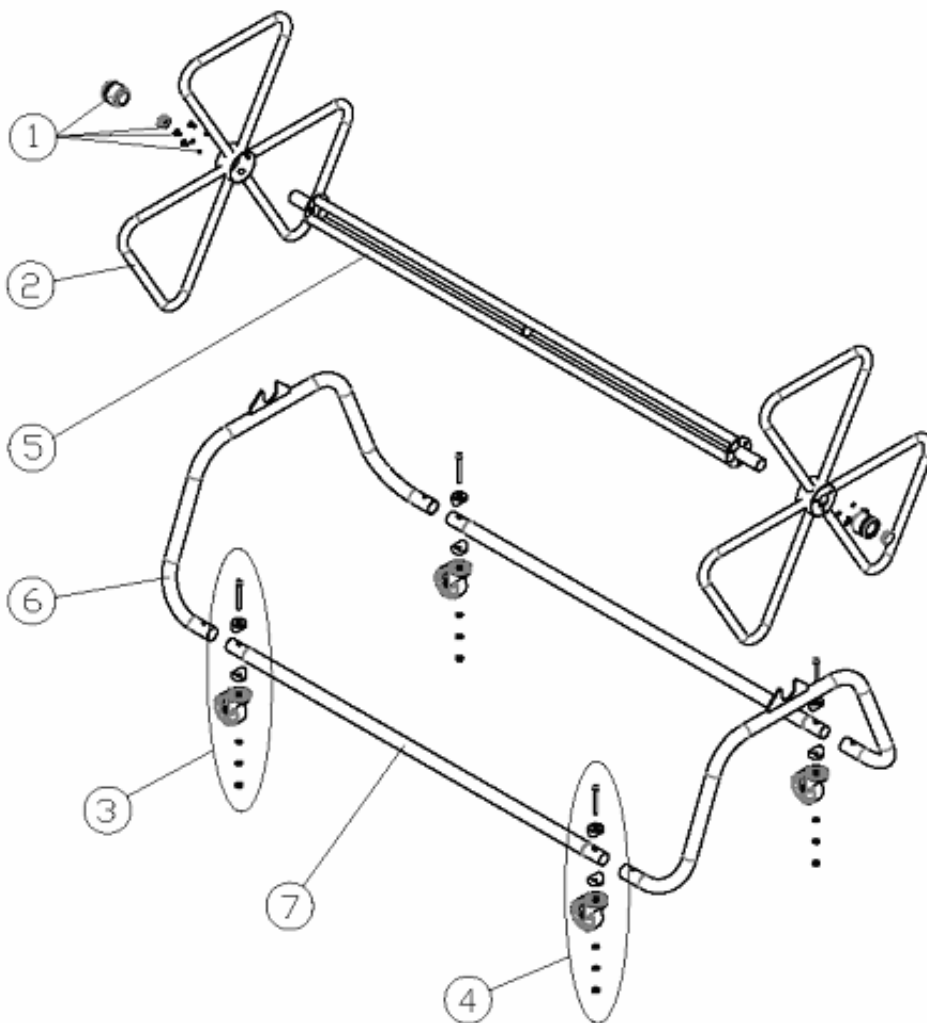

CODE **58859, 58860**

DESCRIPTION: **ENROULEUR LIGNES DE NAGE LARGEUR 1,8 ET 1,8 M.**

**OBSERVATIONS**

POSICIÓN	PIEZA	OBSERVACIÓN
5	58859R0200	PARA 58859
5	58860R0200	PARA 58860
7	58859R0010	PARA 58859
7	58860R0010	PARA 58860

**CODICE**                    **58859, 58860**

**DESCRIZIONE:**                    **ARROTOLATORE GALLEGGIANTI LARGHEZZA 1,8 E 1,2 M.**

**OSSERVAZIONI**

POSICIÓN	PIEZA	OBSERVACIÓN
5	58859R0200	PARA 58859
5	58860R0200	PARA 58960
7	58859R0010	PARA 58859
7	58860R0010	PARA 58960

CODIGO **58859, 58860**

DESCRIÇÃO: **ENROLADOR FLUTUADORES LARGURA 1,8 E 1,2 M.**

**PORTUGUES**

POS	CODIGO	DESCRIÇÃO	POS	CODIGO	DESCRIÇÃO
1	4401080001	FIXAÇÃO LEME	5	* 58860R0200	EIXO ENROLADOR COMP. 1200 MM.
2	4401080002	LEME ENROLADOR	6	58859R0100	PONTE LATERAL
3	4401080003	RODA SEM TRAVÃO	7	* 58859R0010	SUPORTE INFERIOR L-1,8
4	4401080004	RODA COM TRAVÃO	7	* 58860R0010	SUPORTE INFERIOR L-1,2
5	* 58859R0200	EIXO ENROLADOR COMP. 1800 MM.			

**CODIGO**                    **58859, 58860**

**DESCRIÇÃO:**    **ENROLADOR FLUTUADORES LARGURA 1,8 E 1,2 M.**

**OBSERVAÇÕES**

POSICIÓN	PIEZA	OBSERVACIÓN
5	58859R0200	PARA 58859
5	58860R0200	PARA 58860
7	58859R0010	PARA 58859
7	58860R0010	PARA 58860