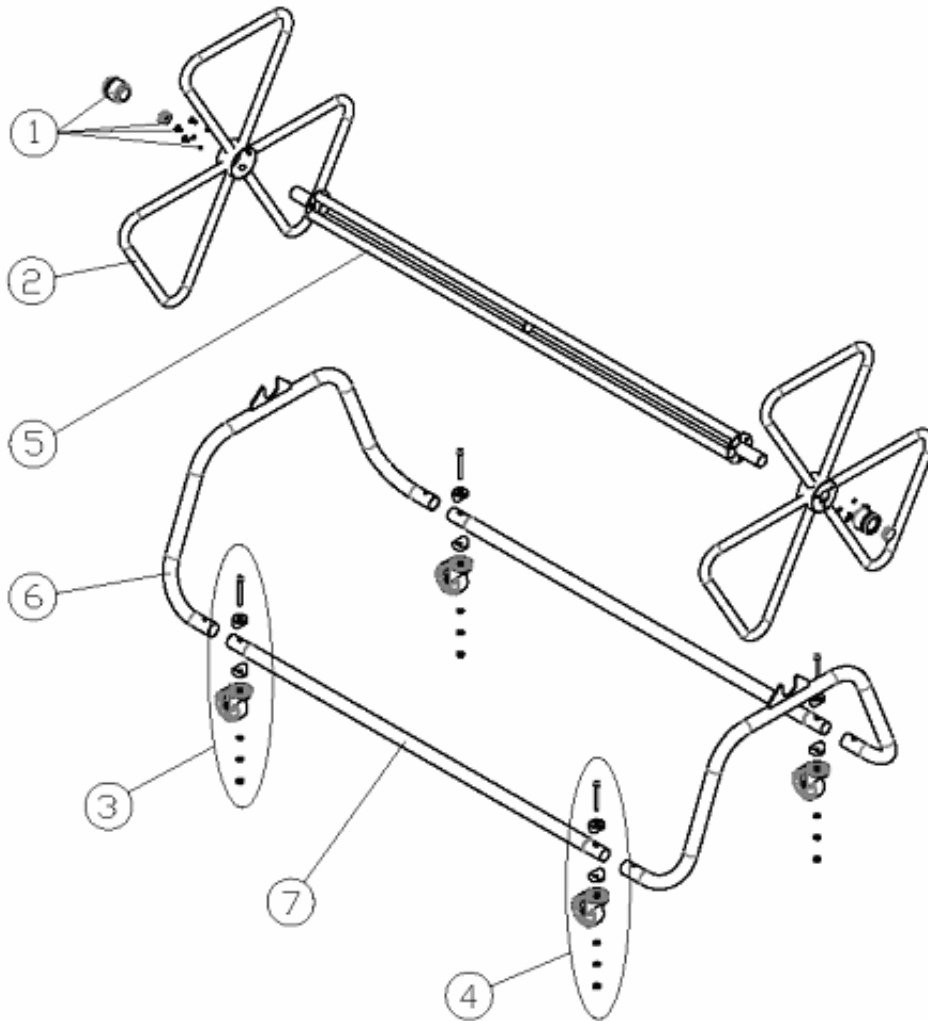

CODE **58859, 58860**

DESCRIPTION: **WIDE FLOAT LINE ROLLER 1.8 AND 1.8 M**

**OBSERVATIONS**

POSICIÓN	PIEZA	OBSERVACIÓN
5	58859R0200	PARA 58859
5	58860R0200	PARA 58960
7	58859R0010	PARA 58859
7	58860R0010	PARA 58960

**CODIGO**                    **58859, 58860**

**DESCRIPCION:**                    **ENROLLADOR CORCHERAS L 1,8 - L 1,2**

**OBSERVACIONES**

POSICIÓN	PIEZA	OBSERVACIÓN
5	58859R0200	PARA 58859
5	58860R0200	PARA 58960
7	58859R0010	PARA 58859
7	58860R0010	PARA 58960

CODE **58859, 58860**

DESCRIPTION: **ENROULEUR LIGNES DE NAGE LARGEUR 1,8 ET 1,8 M.**

**FRANCAIS**

POS	CODE	DESCRIPTION	POS	CODE	DESCRIPTION
1	4401080001	FIXATION GOUVERNAIL	5	* 58860R0200	AXE ENROULEUR LONG. 1200 MM.
2	4401080002	GOUVERNAIL ENROULEUR	6	58859R0100	PONT LATÉRAL
3	4401080003	ROUE SANS FREIN	7	* 58859R0010	SUPPORT INFÉRIEUR L-1,8
4	4401080004	ROUE A FREIN	7	* 58860R0010	SUPPORT INFÉRIEUR L-1,2
5	* 58859R0200	AXE ENROULEUR L1800MM			

CODE **58859, 58860**

DESCRIPTION: **ENROULEUR LIGNES DE NAGE LARGEUR 1,8 ET 1,8 M.**

**OBSERVATIONS**

POSICIÓN	PIEZA	OBSERVACIÓN
5	58859R0200	PARA 58859
5	58860R0200	PARA 58860
7	58859R0010	PARA 58859
7	58860R0010	PARA 58860