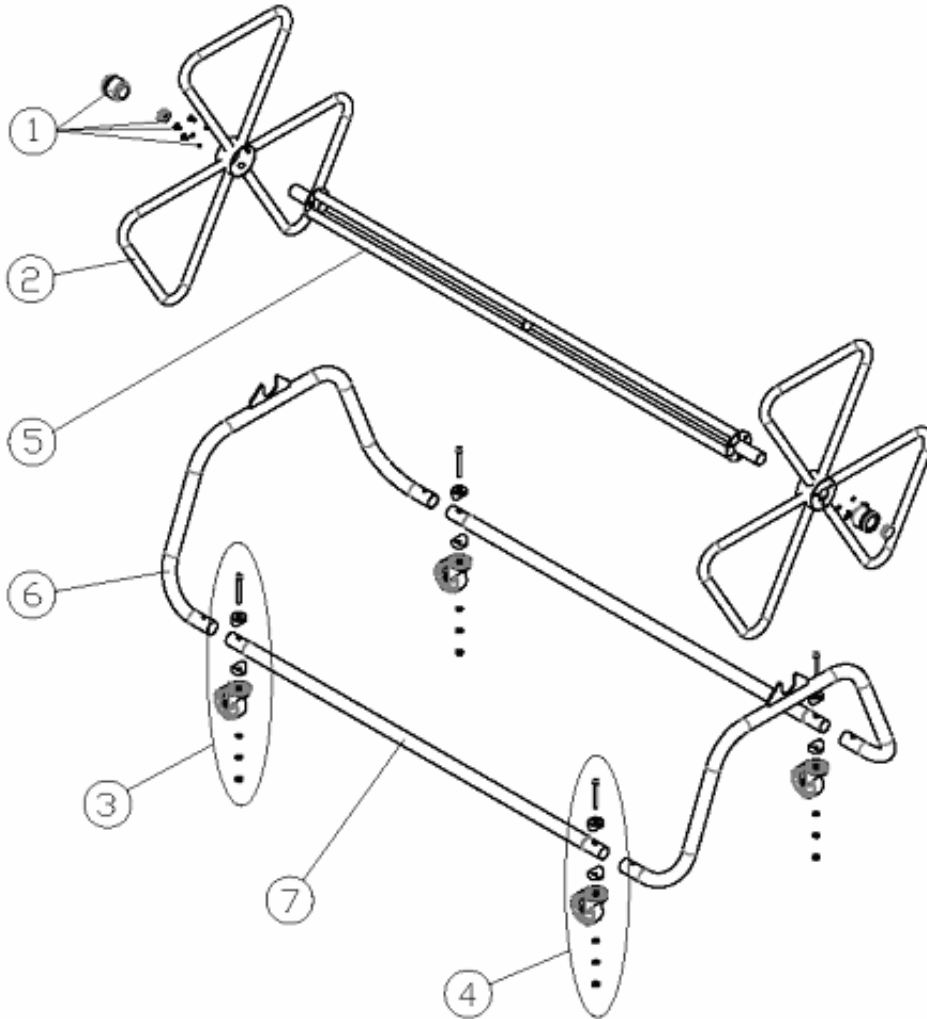

CODE **58859, 58860**

BESCHREIBUNG: **AUFWICKLER BAHNLEINE BREITE 1,8 UND 1,2 M**

**DEUTSCHE**

POS	CODE	BESCHREIBUNG	POS	CODE	BESCHREIBUNG
1	4401080001	FIXIERUNG KURBEL	5	* 58860R0200	ACHSE AUFROLLER LÄNGE 1200 MM
2	4401080002	AUFROLLER-KURBEL	6	58859R0100	SEITLICHE VERBINDUNG
3	4401080003	RAD OHNE BREMSE	7	* 58859R0010	UNTERE HALTERUNG L-1,8
4	4401080004	RAD MIT BREMSE	7	* 58860R0010	UNTERE HALTERUNG L-1,2
5	* 58859R0200	AUFROLLERBÜGEL LÄNGE 1800 MM			

CODE **58859, 58860**

BESCHREIBUNG: **AUFWICKLER BAHNLEINE BREITE 1,8 UND 1,2 M**

**HINWEISE**

POSICIÓN	PIEZA	OBSERVACIÓN
5	58859R0200	PARA 58859
5	58860R0200	PARA 58860
7	58859R0010	PARA 58859
7	58860R0010	PARA 58860

CODE **58859, 58860**

DESCRIPTION: **WIDE FLOAT LINE ROLLER 1.8 AND 1.8 M**

**ENGLISH**

POS	CODE	DESCRIPTION	POS	CODE	DESCRIPTION
1	4401080001	HANDLE FITTING	5	* 58860R0200	ROLLER AXLE 1200 mm LENGTH
2	4401080002	WINDING REEL HANDLE	6	58859R0100	SIDE BRIDGE
3	4401080003	WHEEL WITHOUT BRAKE	7	* 58859R0010	LOWER SUPPORT L-1,8
4	4401080004	WHEEL WITH BRAKE	7	* 58860R0010	LOWER SUPPORT L-1,2
5	* 58859R0200	ROLLING AXLE 1800 MM LENGTH			

CODE **58859, 58860**

DESCRIPTION: **WIDE FLOAT LINE ROLLER 1.8 AND 1.8 M**

**OBSERVATIONS**

POSICIÓN	PIEZA	OBSERVACIÓN
5	58859R0200	PARA 58859
5	58860R0200	PARA 58960
7	58859R0010	PARA 58859
7	58860R0010	PARA 58960