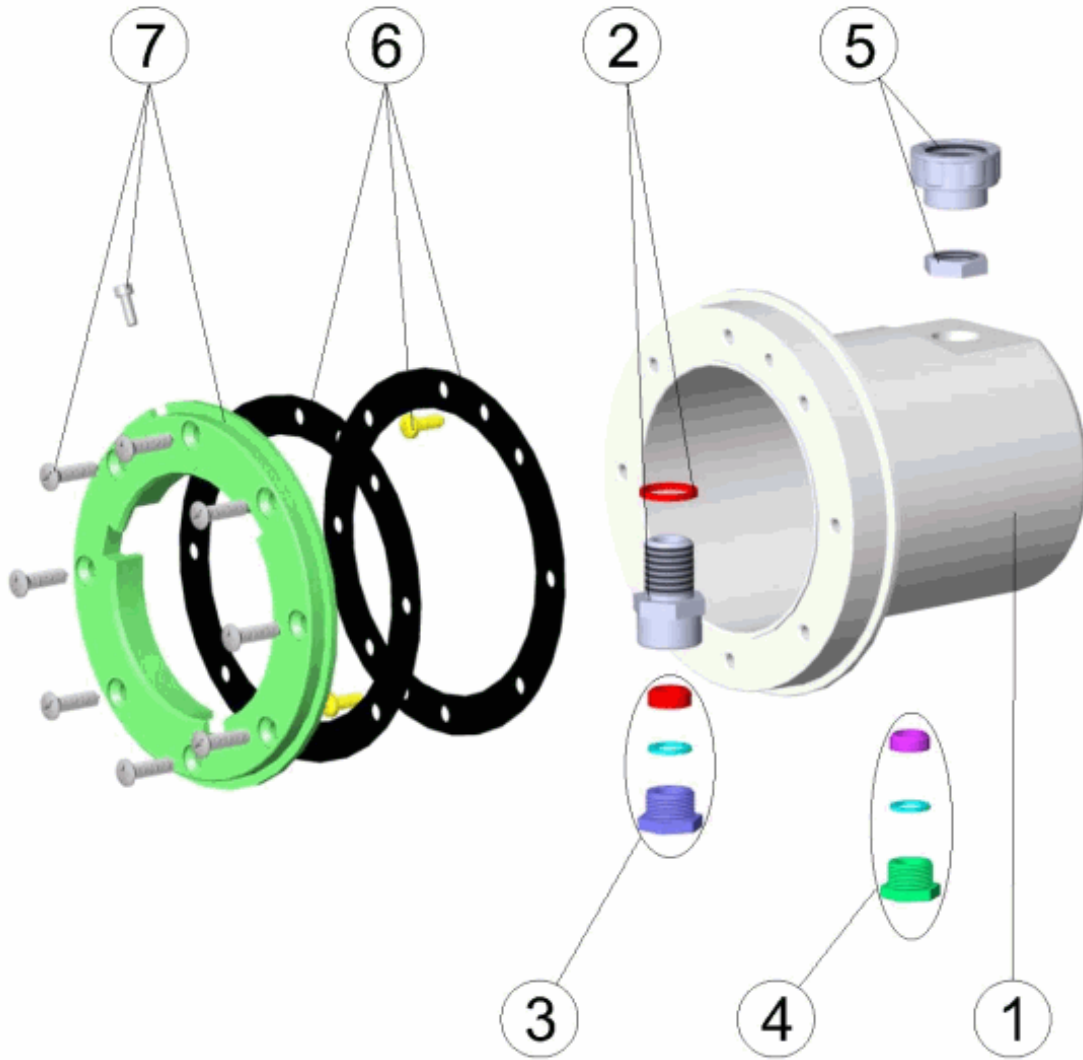

CODIGO **00369, 06967, 49828**

DESCRIPCION: **NICHO PROYECTOR MINI PISCINA HORMIGON - PREFABRICADA
- PANELES**

ESPAÑOL

POS	CODIGO	DESCRIPCION	POS	CODIGO	DESCRIPCION
1	* 4403015901	NICHO PROYECTOR MINI LEDS	4	4403014706	PRENSAESTOPAS PROYECTOR PG-11
1	* 4403015902	NICHO LARGO PROYECTOR MINI PISC. PANELES	5	4403014104	ADAPTADOR PG-11 A M-25
2	4403014102	CUERPO PASACABLES PROYECTOR MINI	6	4403011703	JUNTA ADHESIVA PROYECTOR DICROICO
3	4403010107	PRENSAESTOPAS PANTALLA	7	4403011602	BRIDA PROYECTOR DICROICO