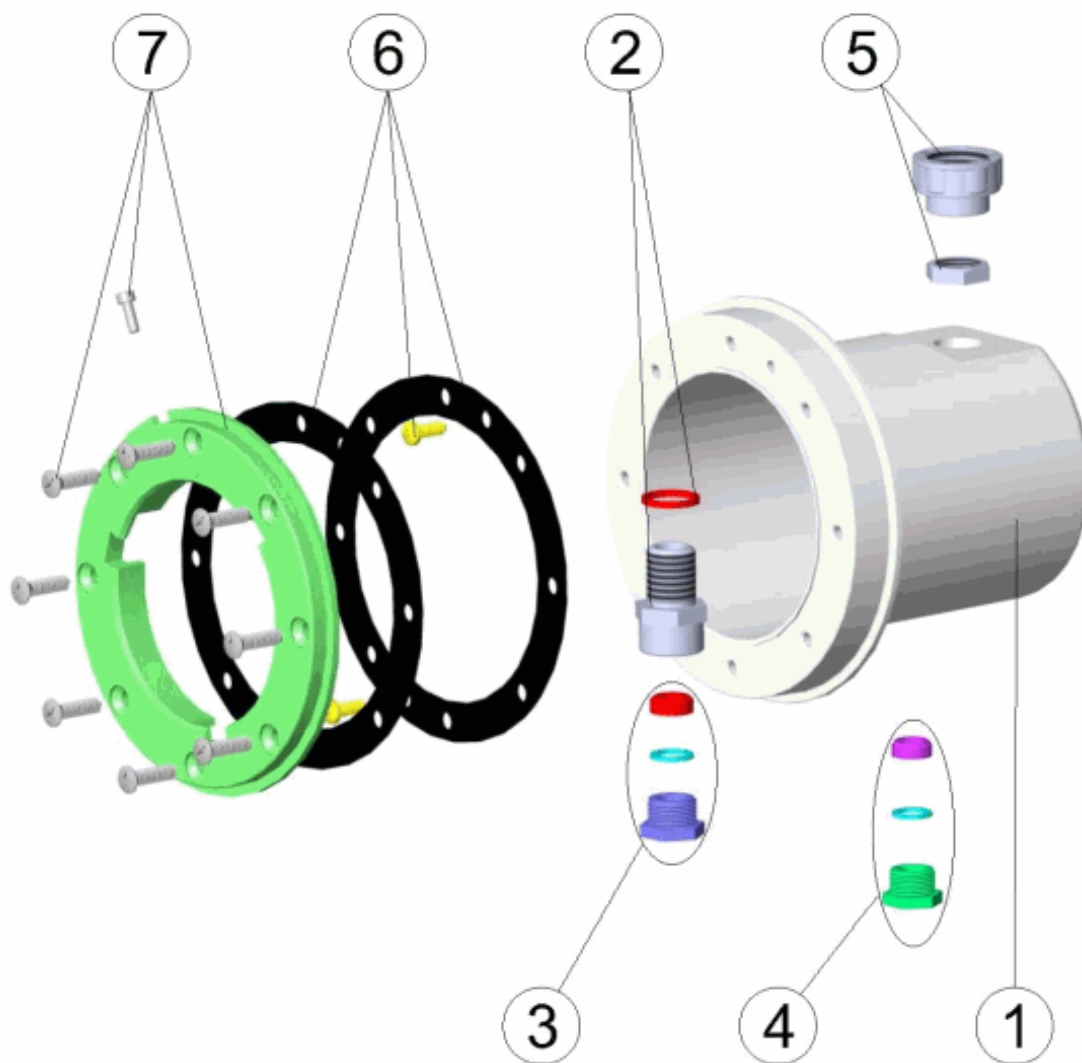

CODIGO **00369, 06967, 49828**

DESCRIÇÃO: **NICHO PROJECTOR MINI PISCINA BETÃO - PRÉ-FABRICADA - PAINÉIS**

PORTUGUES

POS	CODIGO	DESCRIÇÃO	POS	CODIGO	DESCRIÇÃO
1	* 4403015901	NICHO PROJECTOR MINI LEDS	4	4403014706	PRENSAESTOPAS PROJECTOR PG-11
1	* 4403015902	NICHO PROJECTOR PISCINA PAINÉIS PARA 49828	5	4403014104	ADAPTADOR PG-11 A M-25
2	4403014102	CORPO PASSACABOS PROJ. MINI	6	4403011703	JUNTA ADESIVA PROJECTOR
3	4403010107	BUCIN LENTE	7	4403011602	FLANGE PROTECTOR DICROICO