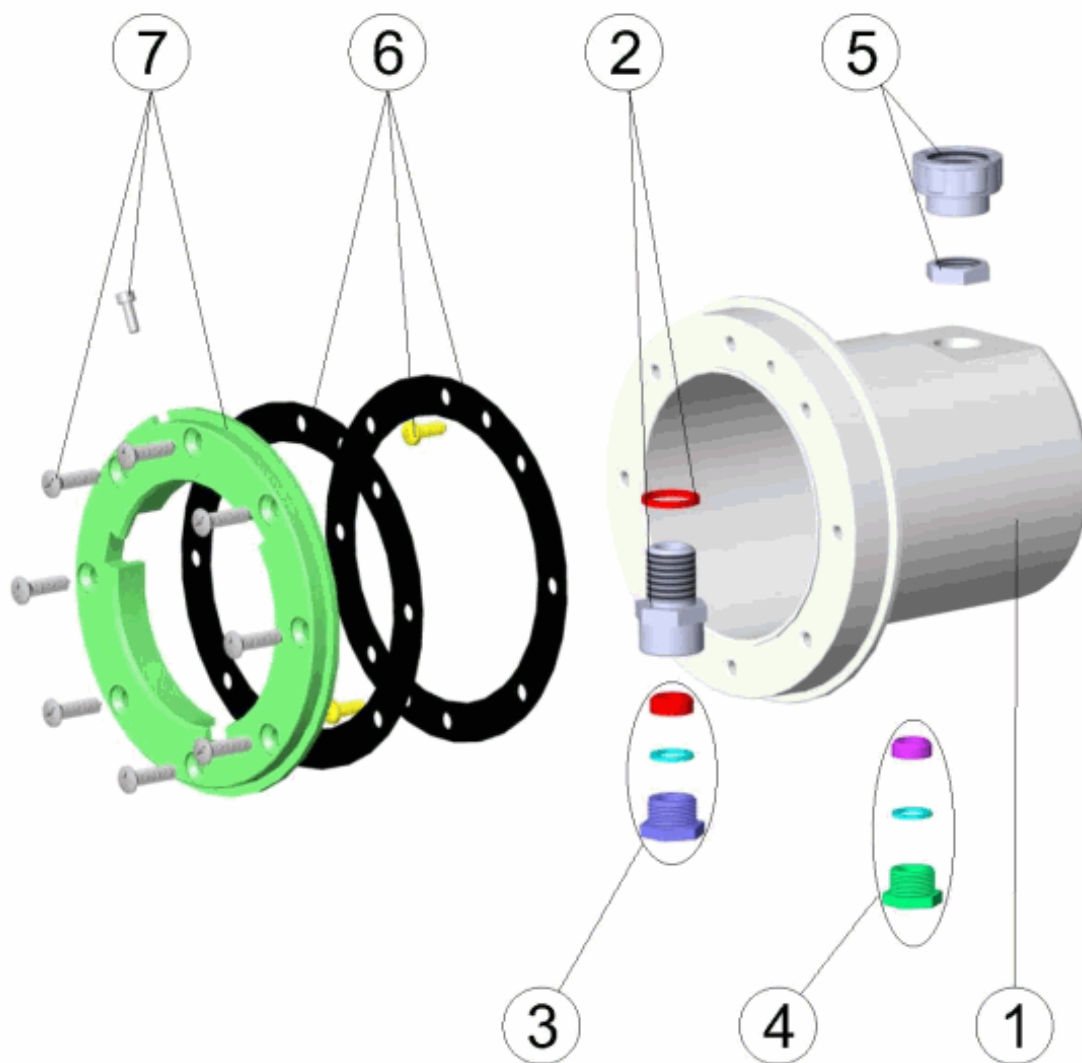

CODE **00369, 06967, 49828**

BESCHREIBUNG: **NISCHE SCHEINWERFER MINI
 BETON-/VORGEFERTIGTES/PANEL-SCHWIMMBECKEN**

DEUTSCHE

POS	CODE	BESCHREIBUNG	POS	CODE	BESCHREIBUNG
1	* 4403015901	NISCHE SCHEINWERFER MINI LEDS	4	4403014706	QUETSCHVERSCHRAUBUNG UWS PG-11
1	* 4403015902	NISCHE SCHEINWERFER SCHWIMMBECKEN PANELE FÜR 49828	5	4403014104	ADAPTER PG-11 FÜR M-25
2	4403014102	KÖRPERKABELDURCHFÜHRUNG UWS MINI	6	4403011703	DICHTUNG FLANSCH UWS-MINI
3	4403010107	QUETSCHVERSCHRAUBUNG GEHÄUSE UWS 100 W	7	4403011602	FLANSCH UWS-MINI

CODE **00369, 06967, 49828**

BESCHREIBUNG: **NISCHE SCHEINWERFER MINI
 BETON-/VORGEFERTIGTES/PANEL-SCHWIMMBECKEN**

HINWEISE

POSICIÓN	PIEZA	OBSERVACIÓN
1	4403015901	PARA 00369, 06967
1	4403015902	PARA 49829

CODE **00369, 06967, 49828**

DESCRIPTION: **MINI LIGHT NICHE CONCRETE POOL - PREFABRICATED - PANELS**

ENGLISH

POS	CODE	DESCRIPTION	POS	CODE	DESCRIPTION
1	* 4403015901	MINI LEDS LIGHT NICHE	4	4403014706	LIGHT PACKING GLAND PG-11
1	* 4403015902	PANEL POOL LIGHT NICHE FOR 49828	5	4403014104	ADAPTOR PG-11 TO M-25
2	4403014102	BODY CABLE CONDUIT UWL MINI	6	4403011703	DICHRO LIGHT ADHESIVE GASKET
3	4403010107	LIGHT PACKING GLAND	7	4403011602	DICHRO LIGHT FLANGE