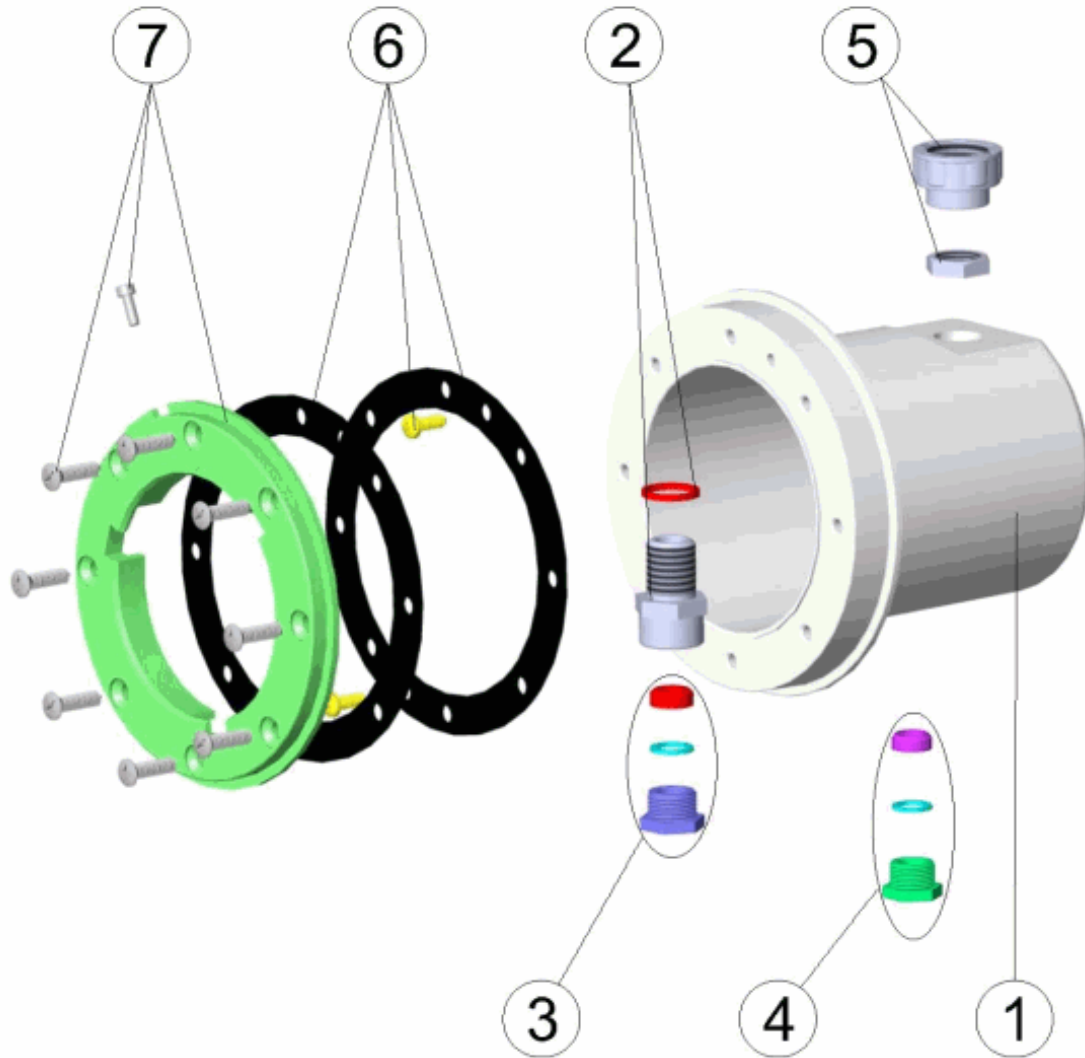

CODE **00369, 06967, 49828**

BESCHREIBUNG: **NISCHE SCHEINWERFER MINI
 BETON-/VORGEFERTIGTES/PANEL-SCHWIMMBECKEN**

DEUTSCHE

POS	CODE	BESCHREIBUNG	POS	CODE	BESCHREIBUNG
1	* 4403015901	NISCHE SCHEINWERFER MINI LEDS	4	4403014706	QUETSCHVERSCHRAUBUNG UWS PG-11
1	* 4403015902	NISCHE SCHEINWERFER SCHWIMMBECKEN PANELE FÜR 49828	5	4403014104	ADAPTER PG-11 FÜR M-25
2	4403014102	KÖRPERKABELDURCHFÜHRUNG UWS MINI	6	4403011703	DICHTUNG FLANSCH UWS-MINI
3	4403010107	QUETSCHVERSCHRAUBUNG GEHÄUSE UWS 100 W	7	4403011602	FLANSCH UWS-MINI

CODE **00369, 06967, 49828**

BESCHREIBUNG: **NISCHE SCHEINWERFER MINI
 BETON-/VORGEFERTIGTES/PANEL-SCHWIMMBECKEN**

HINWEISE

POSICIÓN	PIEZA	OBSERVACIÓN
1	4403015901	PARA 00369, 06967
1	4403015902	PARA 49829

CODE **00369, 06967, 49828**

DESCRIPTION: **MINI LIGHT NICHE CONCRETE POOL - PREFABRICATED - PANELS**

ENGLISH

POS	CODE	DESCRIPTION	POS	CODE	DESCRIPTION
1	* 4403015901	MINI LEDS LIGHT NICHE	4	4403014706	LIGHT PACKING GLAND PG-11
1	* 4403015902	PANEL POOL LIGHT NICHE FOR 49828	5	4403014104	ADAPTOR PG-11 TO M-25
2	4403014102	BODY CABLE CONDUIT UWL MINI	6	4403011703	DICHRO LIGHT ADHESIVE GASKET
3	4403010107	LIGHT PACKING GLAND	7	4403011602	DICHRO LIGHT FLANGE