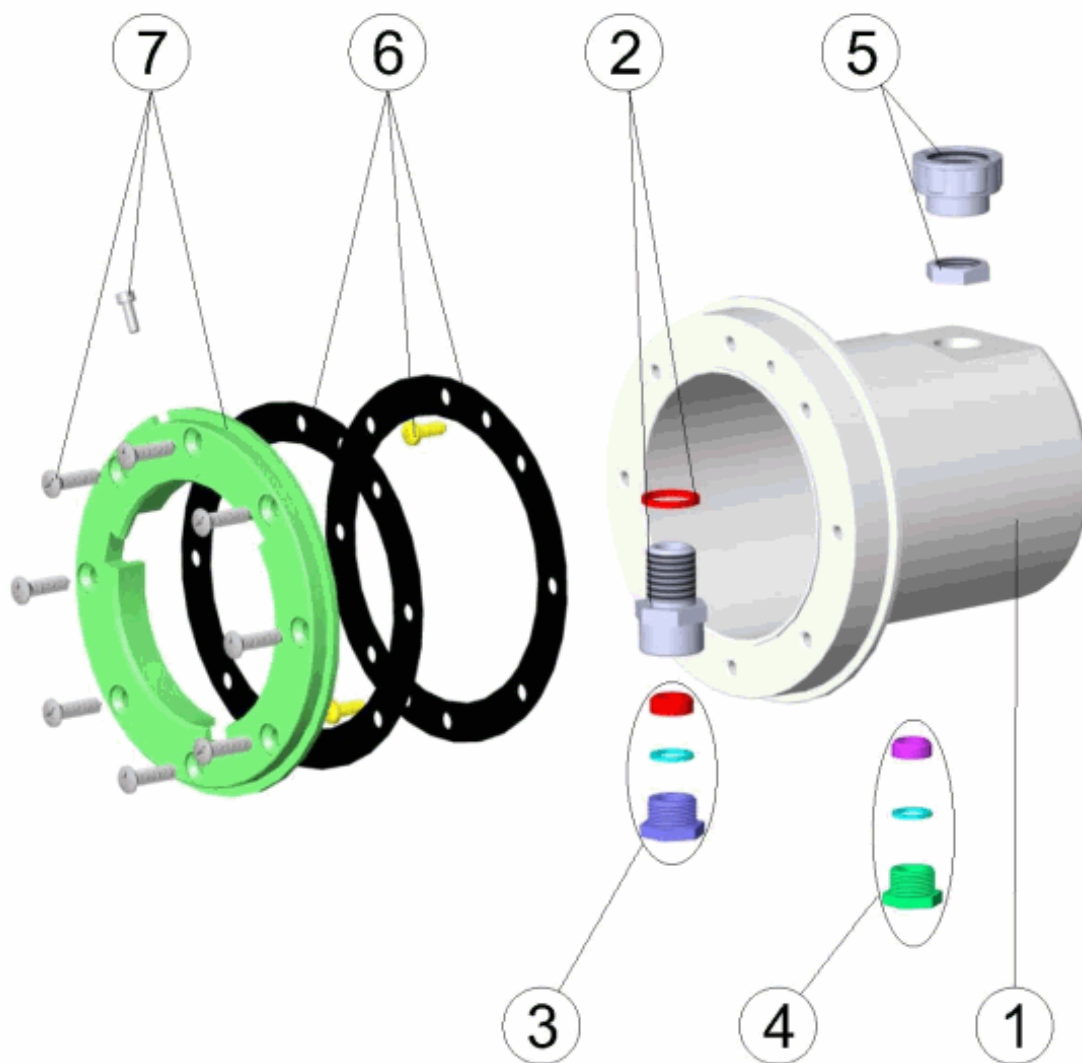

CODE **00369, 06967, 49828**

DESCRIPTION: **NICHE PROJECTEUR MINI PISCINE BÉTON - PRÉFABRIQUÉE - PANNEAUX**

FRANCAIS

POS	CODE	DESCRIPTION	POS	CODE	DESCRIPTION
1	* 4403015901	NICHE PROJECTEUR MINI À LEDS	4	4403014706	PRESSE-ETOUPE PROJECTEUR PG-11
1	* 4403015902	NICHE PROJECTEUR PISCINE PANNEAUX POUR 49828	5	4403014104	ADAPTATEUR PG-11 A M-25
2	4403014102	CORPS DE PASSE CABLE PROJECTEUR MINI	6	4403011703	JOINT ADHESIF PROJECTEUR
3	4403010107	PRESSE-ETOUPE	7	4403011602	BRIDE PROJECTEUR DICHROIQUE