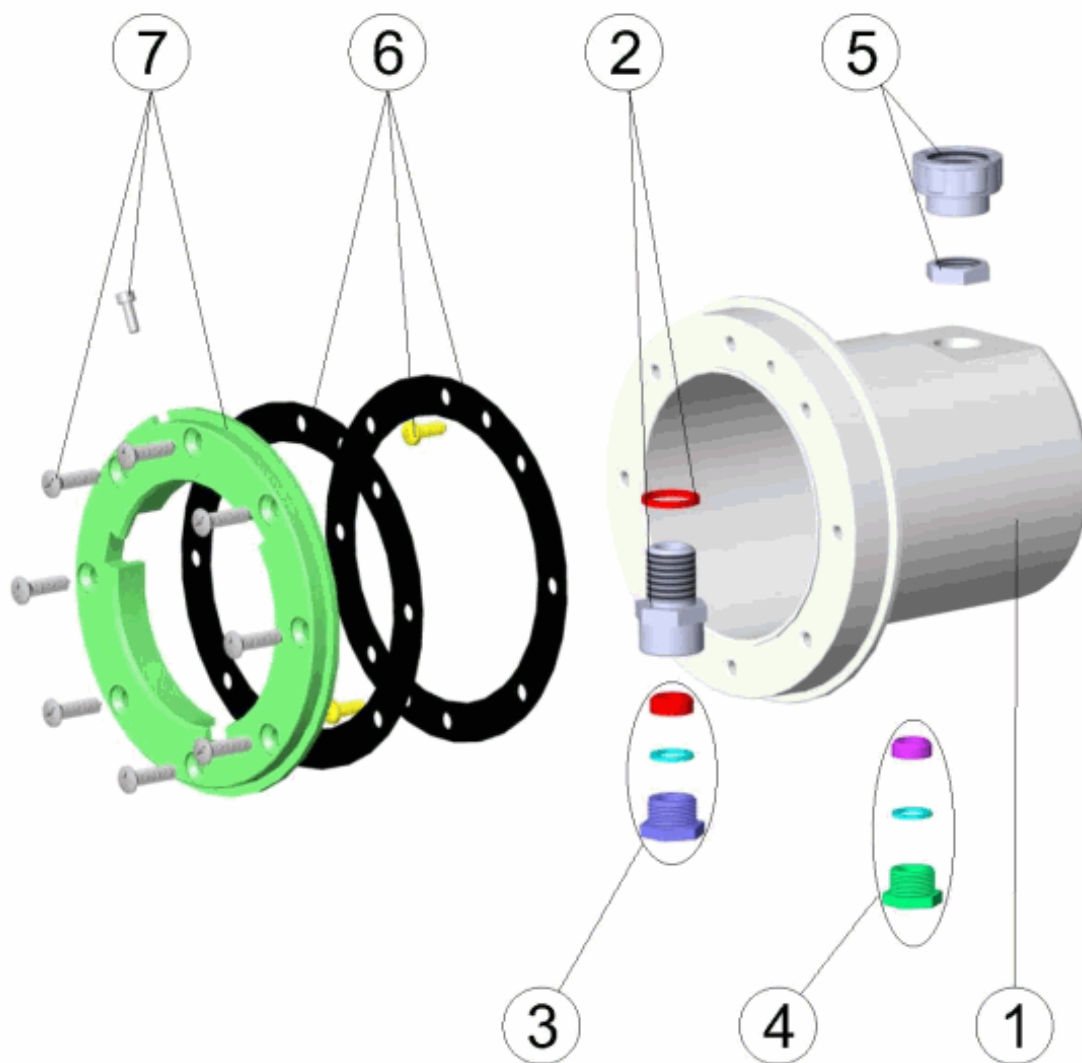

CODICE **00369, 06967, 49828**

DESCRIZIONE: **NICCHIA PROIETTORE MINI PISCINA CEMENTO -
PREFABBRICATA - PANNELLI**

ITALIANO

POS	CODICE	DESCRIZIONE	POS	CODICE	DESCRIZIONE
1	* 4403015901	NICCHIA PROIETTORE MINI LEDS	4	4403014706	PRESSACAVI FARO PG-11
1	* 4403015902	NICCHIA PANNELLI PROIETTORE PISCINA PER 49828	5	4403014104	ADATTATORE PG-11 A M-25
2	4403014102	CORPO PRESSACAVO FARO MINI	6	4403011703	GUARNIZIONE ADESIVA FARO
3	4403010107	PRESSACAVI SCHERMO	7	4403011602	FLANGIA FARO DICROICO