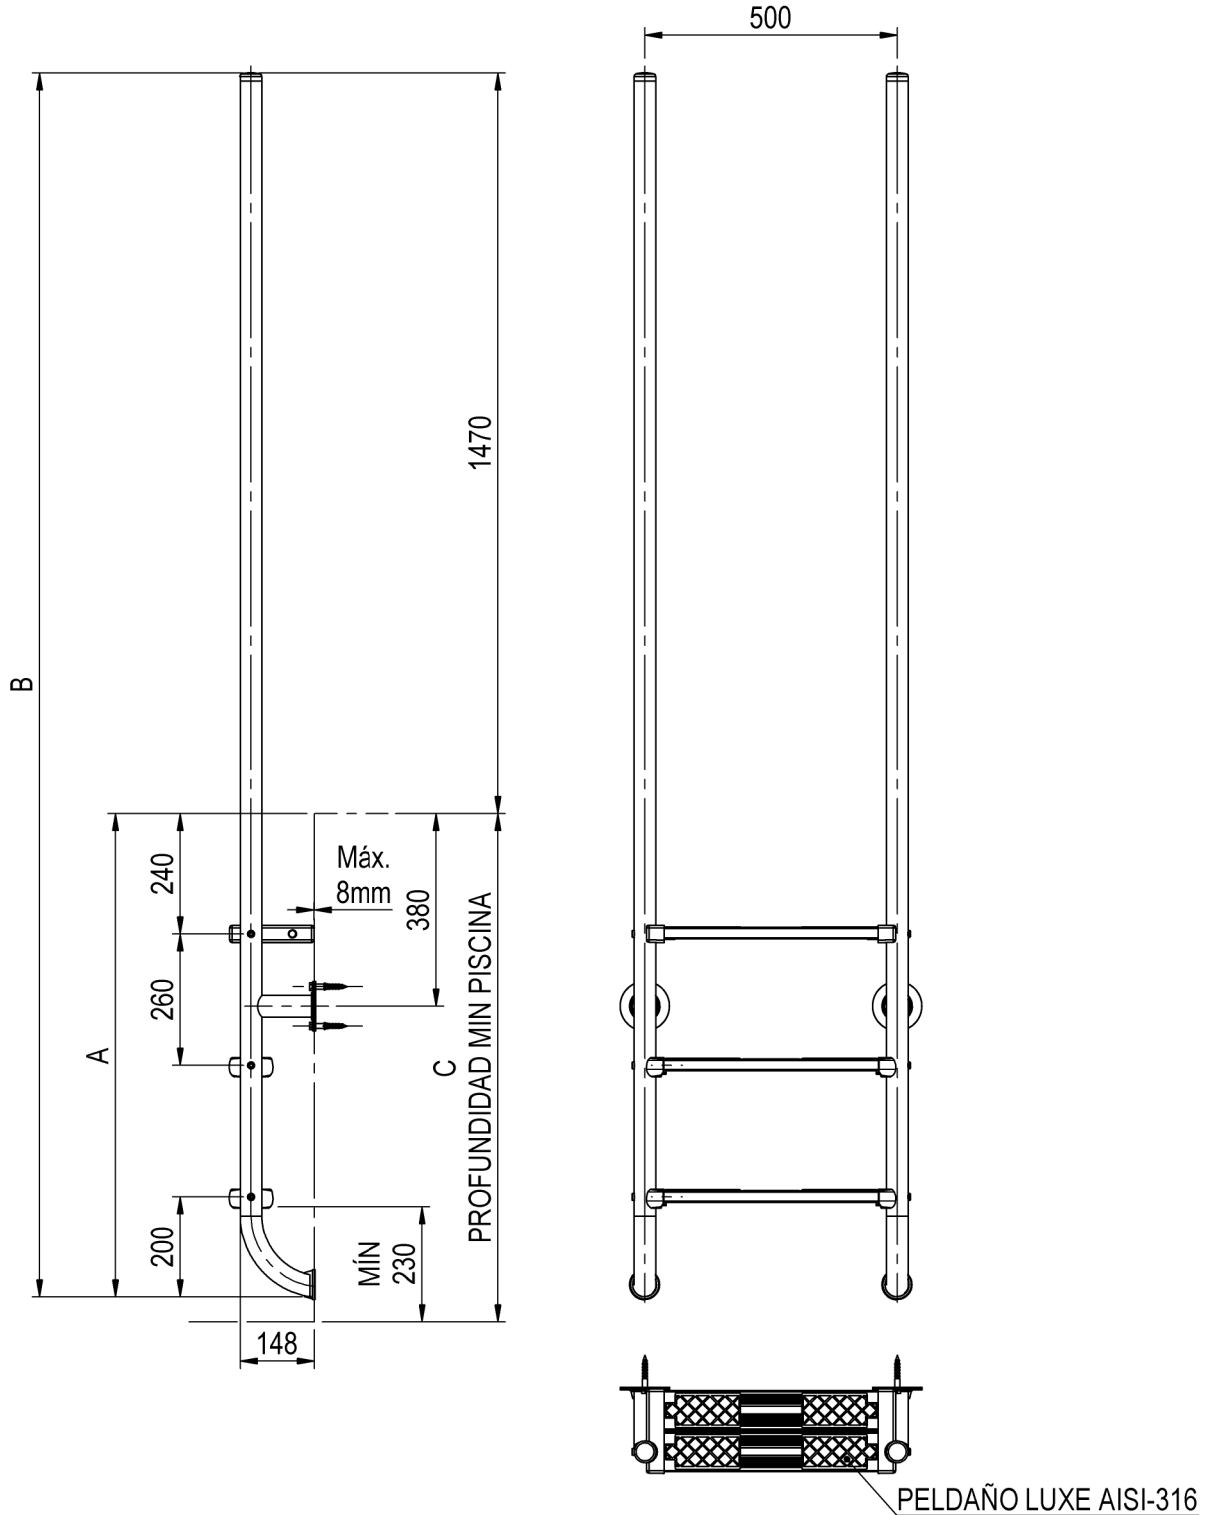

**CODIGO/CODE: 45782 - 45783**

**PRODUCTO: ESCALERA ELEGANCE (EN 16582-1)**

**PRODUCT: (EN 16582-1) ELEGANCE LADDER**

CÓDIGO / CODE	Nº PELDAÑOS / STEP	A(mm)	B(mm)	C(mm)
45782	2+1 SEG.	960	2430	1000
45783	3+1 SEG.	1220	2690	1260