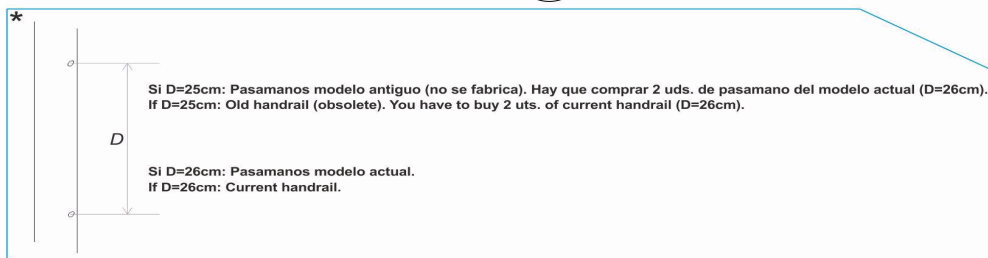

CODIGO **01456, 01457, 01458, 01459**

DESCRIÇÃO: **ESCADA DOBRÁVEL 2 BRAÇOS AISI-316**

PORTUGUES

POS	CODIGO	DESCRIÇÃO	JANTIDADE	POS	CODIGO	DESCRIÇÃO	JANTIDADE
1	4401010802	PARAFUSOS FIXAÇÃO ESCADA 316		6	4401010112	BATENTE ESCADA	
2	4401010104	DEGRAU LUXE 316		7	* 01456R0200	CORRIMÃO 2 DEGRAUS AISI-316	
3	4401010107	SUPORTE LATERAL DEGRAU 316		7	* 01457R0200	CORRIMÃO CURTO 3 DEGRAUS	
4	4401010108	ANTI DERRAPANTE DEGRAU LUXE		7	* 01458R0200	CORRIMÃO CURTO 4 DEGRAUS	
5	4401010111	PARAFUSOS DEGRAU 316		7	* 01459R0200	CORRIMÃO 5 DEGRAUS AISI 316