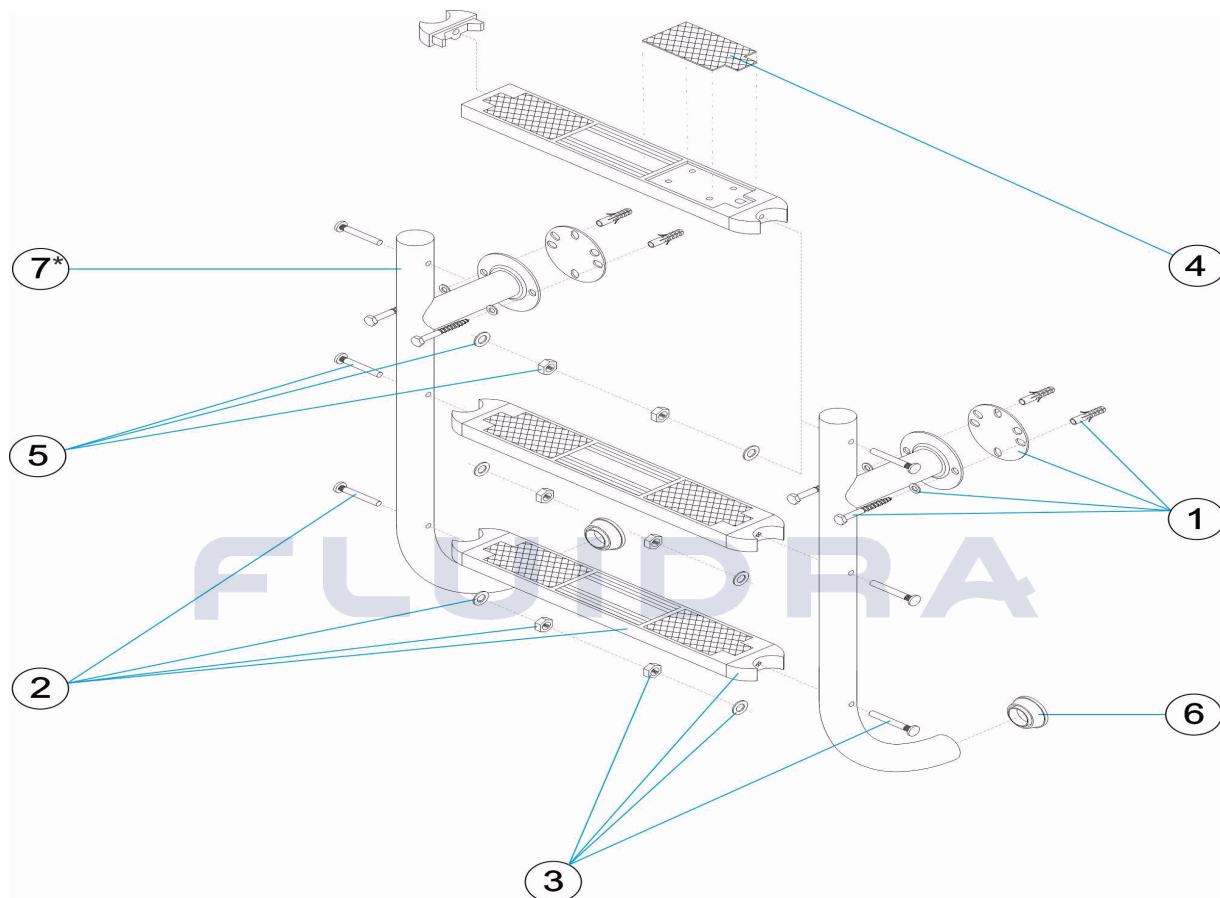

CODIGO **01456, 01457, 01458, 01459**

DESCRIÇÃO: **ESCADA DOBRÁVEL 2 BRAÇOS AISI-316**

PORTUGUES

POS	CODIGO	DESCRIÇÃO	JANTIDADE	POS	CODIGO	DESCRIÇÃO	JANTIDADE
1	4401010802	PARAFUSOS FIXAÇÃO ESCADA 316		6	4401010112	BATENTE ESCADA	
2	4401010104	DEGRAU LUXE 316		7	* 01456R0200	CORRIMÃO 2 DEGRAUS AISI-316	
3	4401010107	SUPORTE LATERAL DEGRAU 316		7	* 01457R0200	CORRIMÃO CURTO 3 DEGRAUS	
4	4401010108	ANTI DERRAPANTE DEGRAU LUXE		7	* 01458R0200	CORRIMÃO CURTO 4 DEGRAUS	
5	4401010111	PARAFUSOS DEGRAU 316		7	* 01459R0200	CORRIMÃO 5 DEGRAUS AISI 316