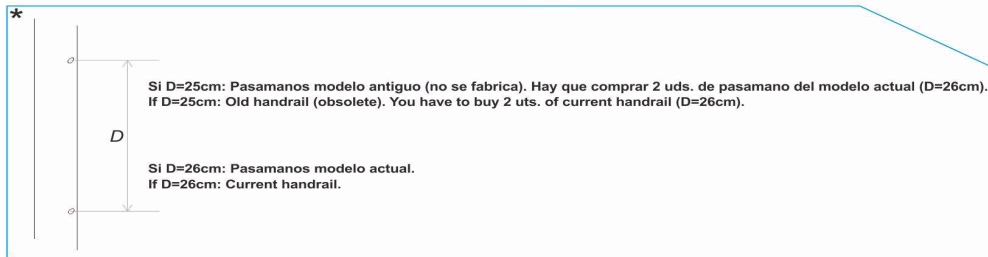

CODIGO **01456, 01457, 01458, 01459**

DESCRIPCION: **ESCALERA PARTIDA 2 PLETINAS AISI-316**

ESPAÑOL

POS	CODIGO	DESCRIPCION	CANTIDAD	POS	CODIGO	DESCRIPCION	CANTIDAD
1	4401010802	TORNILLERIA FIJACION ESCALERA 316		6	4401010112	TOPE ESCALERA	
2	4401010104	PELDAÑO LUXE 316		7	* 01456R0200	PASAMANO 2 PELDAÑOS AISI-316	
3	4401010107	SOPORTE LATERAL PELDAÑO 316		7	* 01457R0200	PASAMANO 3 PELDAÑOS AISI-316	
4	4401010108	TAPETA PELDAÑO LUXE		7	* 01458R0200	PASAMANO 4 PELDAÑOS AISI-316	
5	4401010111	TORNILLERIA PELDAÑO 316		7	* 01459R0200	PASAMANOS 5 PELDAÑOS AISI 316	

CODE 01456, 01457, 01458, 01459

DESCRIPTION: ÉCHELLE COUPÉE 2 PLAQUETTES AISI-316

FRANCAIS

POS	CODE	DESCRIPTION	QUANTITE	POS	CODE	DESCRIPTION	QUANTITE
1	4401010802	VISSERIE FIXATION ECHELLE 316		6	4401010112	TAMPON D'ÉCHELLE	
2	4401010104	MARCHE LUXE AISI 316		7	* 01456R0200	MAIN COURANTE 2 MARCHES AISI 316	
3	4401010107	SUPPORT LATÉRAL DE MARCHE 316		7	* 01457R0200	MAIN COURANTE 3 MARCHES AISI 316	
4	4401010108	PLAQUE NOIRE POUR MARCHE LUXE		7	* 01458R0200	MAIN COURANTE 4 MARCHES AISI 316	
5	4401010111	VISSERIE MARCHE AISI 316		7	* 01459R0200	MAIN COURANTE 5 MARCHES AISI 316	