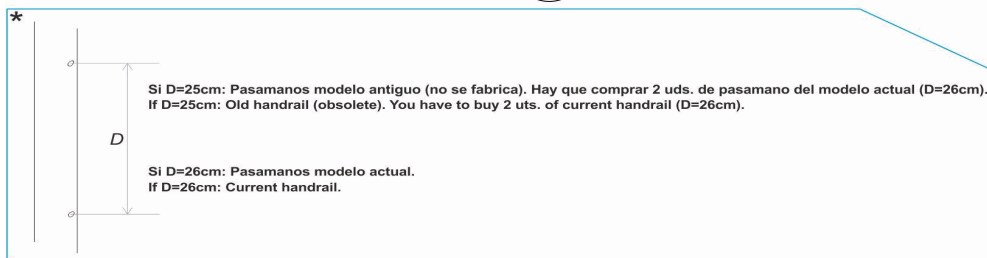

CODIGO **01456, 01457, 01458, 01459**

DESCRIPCION: **ESCALERA PARTIDA 2 PLETINAS AISI-316**

ESPAÑOL

POS	CODIGO	DESCRIPCION	CANTIDAD	POS	CODIGO	DESCRIPCION	CANTIDAD
1	4401010802	TORNILLERIA FIJACION ESCALERA 316		6	4401010112	TOPE ESCALERA	
2	4401010104	PELDAÑO LUXE 316		7	* 01456R0200	PASAMANO 2 PELDAÑOS AISI-316	
3	4401010107	SOPORTE LATERAL PELDAÑO 316		7	* 01457R0200	PASAMANO 3 PELDAÑOS AISI-316	
4	4401010108	TAPETA PELDAÑO LUXE		7	* 01458R0200	PASAMANO 4 PELDAÑOS AISI-316	
5	4401010111	TORNILLERIA PELDAÑO 316		7	* 01459R0200	PASAMANOS 5 PELDAÑOS AISI 316