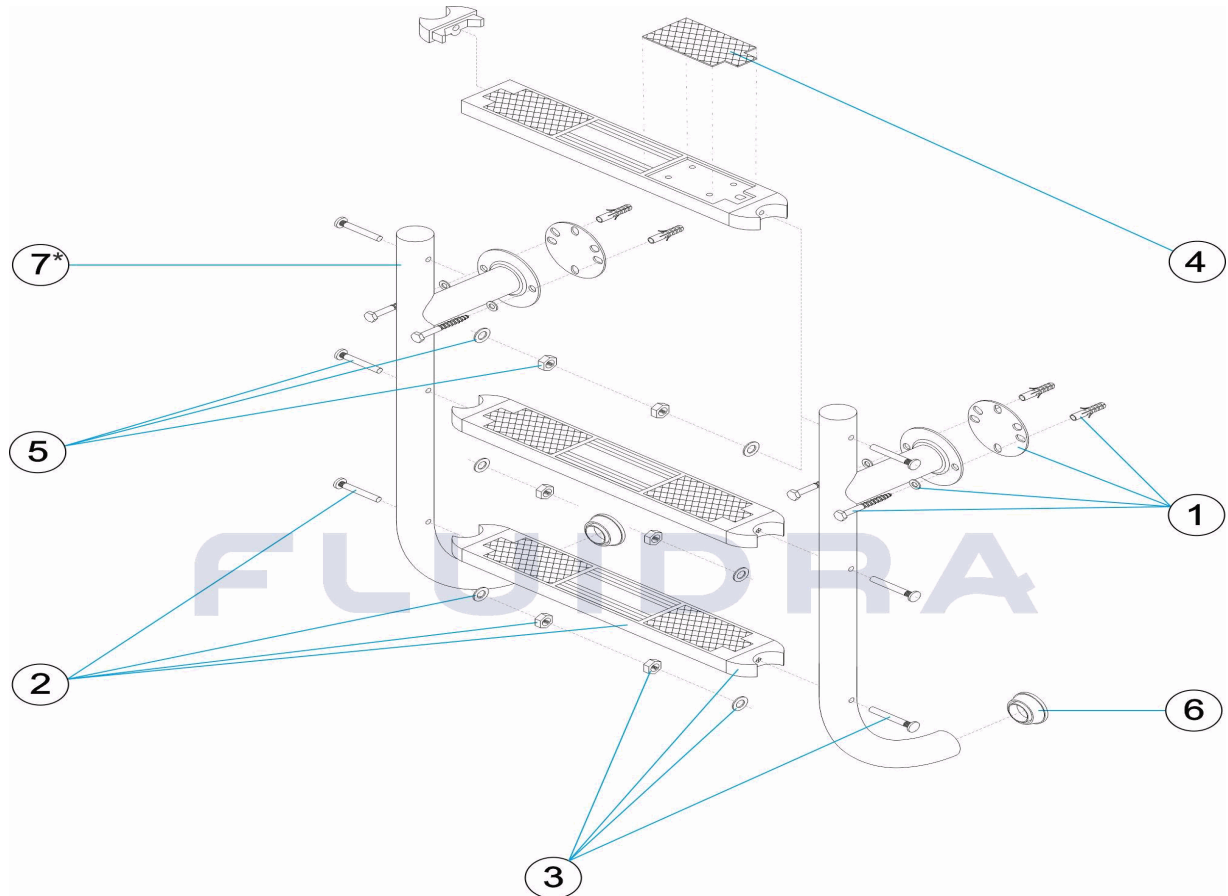

CODE **01456, 01457, 01458, 01459**

BESCHREIBUNG: **TREPPE MEHRTEILIG 2 PLATINEN AISI-316**

DEUTSCH

POS	CODE	BESCHREIBUNG	MENGE	POS	CODE	BESCHREIBUNG	MENGE
1	4401010802	FIXIERSCHRAUBEN TREPPE 316		6	4401010112	ABSCHLUSS TREPPE	
2	4401010104	STUFE LUXE 316		7	* 01456R0200	HANDLAUF 2 STUFEN AISI - 316	
3	4401010107	SEITENHALTERUNG STUFE 316		7	* 01457R0200	HANDLAUF 3 STUFEN AISI - 316	
4	4401010108	ABSCHLUSSPLATTE STUFE LUXE		7	* 01458R0200	HANDLAUF 4 STUFEN AISI - 316	
5	4401010111	SCHRAUBENSATZ STUFE 316		7	* 01459R0200	HANDLAUF 5 STUFEN AISI 316	