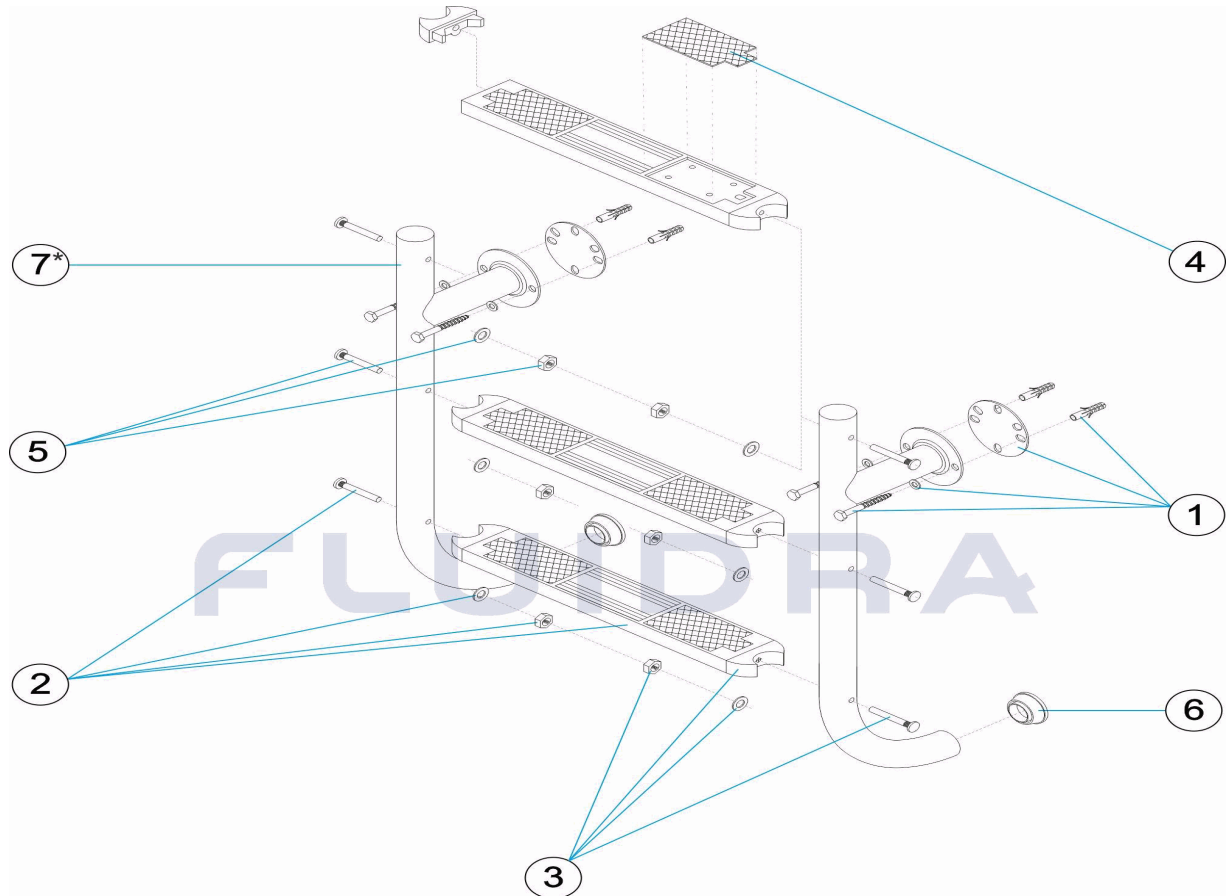

CODICE **01456, 01457, 01458, 01459**

DESCRIZIONE: **SCALETTA 2 FLANGE AISI-316**

ITALIANO

POS	CODICE	DESCRIZIONE	QUANTITA'	POS	CODICE	DESCRIZIONE	QUANTITA'
1	4401010802	BULLONERIA FISSAGGIO SCALA 316		6	4401010112	TAPPO SCALA	
2	4401010104	GRADINO LUXE AISI 316		7	* 01456R0200	CORRIMANO 2 GRADINI AISI-316	
3	4401010107	SOSTEGNO LATERALE GRADINO 316		7	* 01457R0200	CORRIMANO CORTO SCALA 3 GR.	
4	4401010108	TAPPETINO FINITURA GRADINO LUXE		7	* 01458R0200	CORRIMANO CORTO SCALA 4 GR.	
5	4401010111	BULLONERIA GRADINO AISI 316		7	* 01459R0200	CORRIMANO 5 GRADINI AISI 316