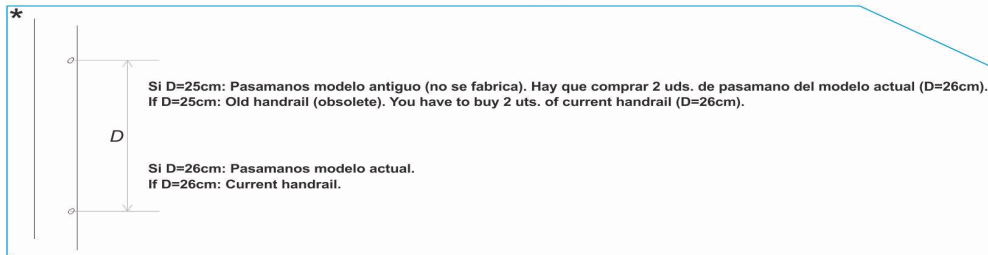

CODE 01456, 01457, 01458, 01459

BESCHREIBUNG: TREPPE MEHRTEILIG 2 PLATINEN AISI-316

DEUTSCH

POS	CODE	BESCHREIBUNG	MENGE	POS	CODE	BESCHREIBUNG	MENGE
1	4401010802	FIXIERSCHRAUBEN TREPPE 316		6	4401010112	ABSCHLUSS TREPPE	
2	4401010104	STUFE LUXE 316		7	* 01456R0200	HANDLAUF 2 STUFEN AISI - 316	
3	4401010107	SEITENHALTERUNG STUFE 316		7	* 01457R0200	HANDLAUF 3 STUFEN AISI - 316	
4	4401010108	ABSCHLUSSPLATTE STUFE LUXE		7	* 01458R0200	HANDLAUF 4 STUFEN AISI - 316	
5	4401010111	SCHRAUBENSATZ STUFE 316		7	* 01459R0200	HANDLAUF 5 STUFEN AISI 316