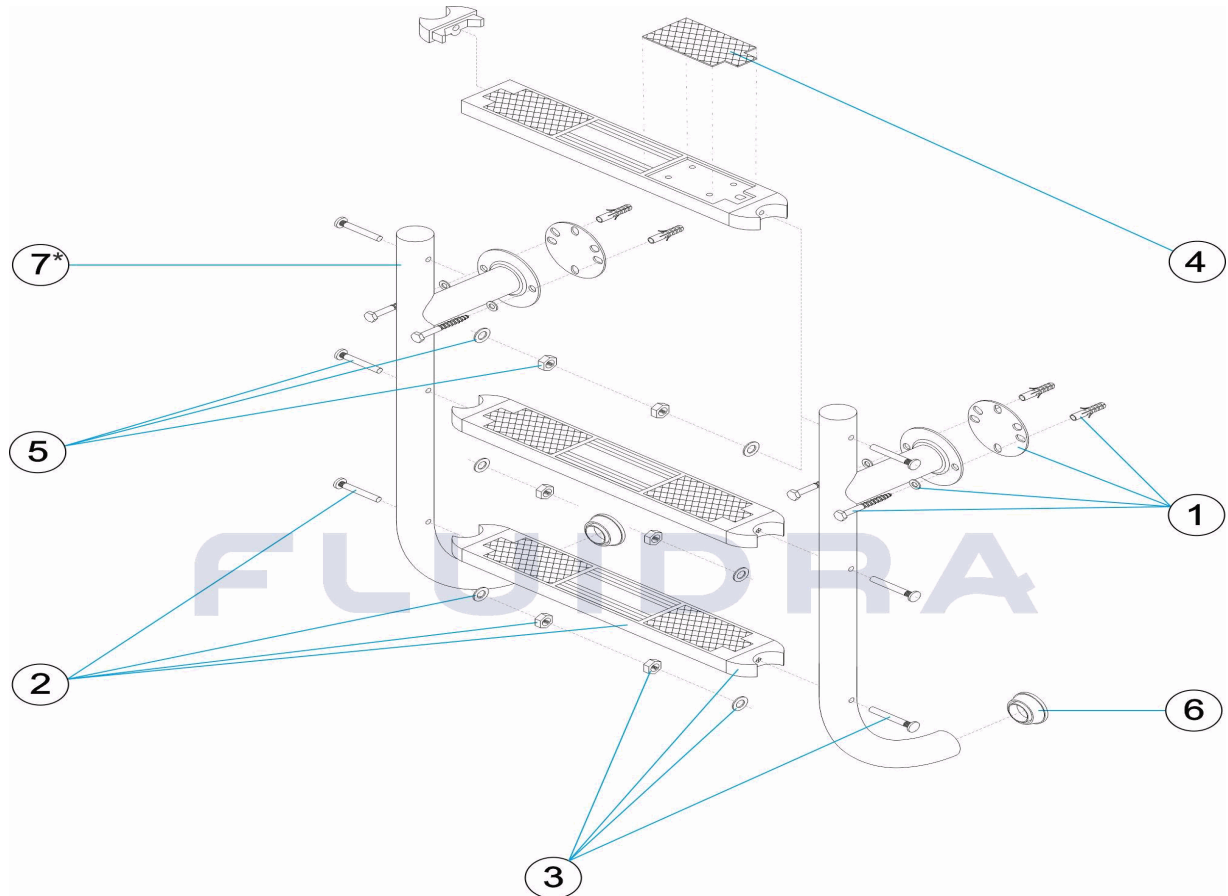

CODIGO **01456, 01457, 01458, 01459**

DESCRIPCION: **ESCALERA PARTIDA 2 PLETINAS AISI-316**

ESPAÑOL

POS	CODIGO	DESCRIPCION	CANTIDAD	POS	CODIGO	DESCRIPCION	CANTIDAD
1	4401010802	TORNILLERIA FIJACION ESCALERA 316		6	4401010112	TOPE ESCALERA	
2	4401010104	PELDAÑO LUXE 316		7	* 01456R0200	PASAMANO 2 PELDAÑOS AISI-316	
3	4401010107	SOPORTE LATERAL PELDAÑO 316		7	* 01457R0200	PASAMANO 3 PELDAÑOS AISI-316	
4	4401010108	TAPETA PELDAÑO LUXE		7	* 01458R0200	PASAMANO 4 PELDAÑOS AISI-316	
5	4401010111	TORNILLERIA PELDAÑO 316		7	* 01459R0200	PASAMANOS 5 PELDAÑOS AISI 316	

CODIGO 01456, 01457, 01458, 01459

DESCRIPCION: ESCALERA PARTIDA 2 PLETINAS AISI-316

OBSERVACIONES

POS	CODIGO	OBSERVACIONES
7	* 01456R0200	PARA: 01456 MIRAR COMENTARIOS * / SEE COMMENTS *
7	* 01457R0200	PARA: 01457 MIRAR COMENTARIOS * / SEE COMMENTS *
7	* 01458R0200	PARA: 01458 MIRAR COMENTARIOS * / SEE COMMENTS *
7	* 01459R0200	PARA: 01459 MIRAR COMENTARIOS * / SEE COMMENTS *

CODE 01456, 01457, 01458, 01459

DESCRIPTION: ÉCHELLE COUPÉE 2 PLAQUETTES AISI-316

FRANCAIS

POS	CODE	DESCRIPTION	QUANTITE	POS	CODE	DESCRIPTION	QUANTITE
1	4401010802	VISSERIE FIXATION ECHELLE 316		6	4401010112	TAMPON D'ÉCHELLE	
2	4401010104	MARCHE LUXE AISI 316		7	* 01456R0200	MAIN COURANTE 2 MARCHES AISI 316	
3	4401010107	SUPPORT LATÉRAL DE MARCHE 316		7	* 01457R0200	MAIN COURANTE 3 MARCHES AISI 316	
4	4401010108	PLAQUE NOIRE POUR MARCHE LUXE		7	* 01458R0200	MAIN COURANTE 4 MARCHES AISI 316	
5	4401010111	VISSERIE MARCHE AISI 316		7	* 01459R0200	MAIN COURANTE 5 MARCHES AISI 316	

CODE **01456, 01457, 01458, 01459**

DESCRIPTION: **ÉCHELLE COUPÉE 2 PLAQUETTES AISI-316**

OBSERVATIONS

POS	CODE	OBSERVATIONS
7	* 01456R0200	POUR: 01456 MIRAR COMENTARIOS * / SEE COMMENTS *
7	* 01457R0200	POUR: 01457 MIRAR COMENTARIOS * / SEE COMMENTS *
7	* 01458R0200	POUR: 01458 MIRAR COMENTARIOS * / SEE COMMENTS *
7	* 01459R0200	POUR: 01459 MIRAR COMENTARIOS * / SEE COMMENTS *