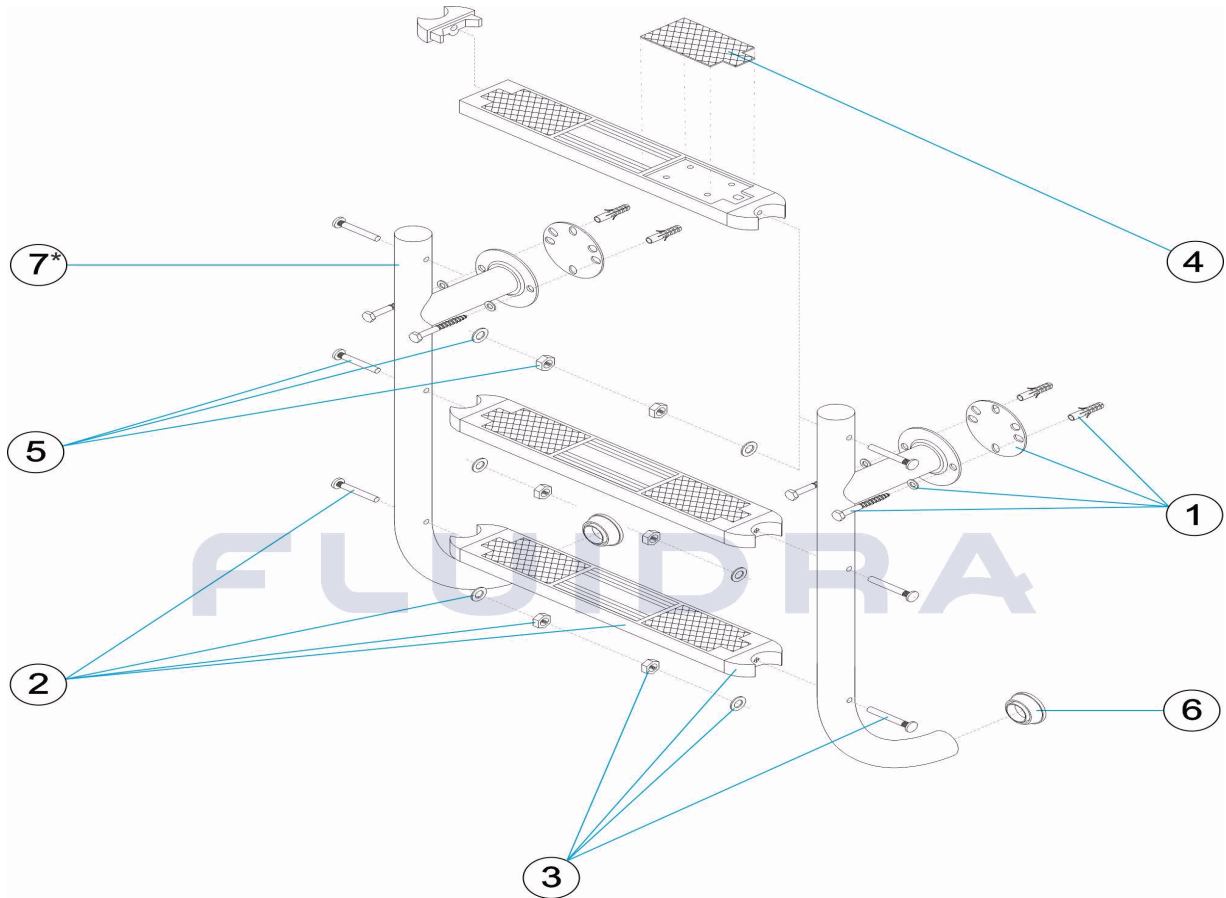

CODE 01456, 01457, 01458, 01459

DESCRIPTION: SPLIT LADDER 2 RECTANGULAR BASES AISI - 316

ENGLISH

POS	CODE	DESCRIPTION	QUANTITY	POS	CODE	DESCRIPTION	QUANTITY
1	4401010802	FLANGE SET 316		6	4401010112	LADDER END CAP	
2	4401010104	DELUXE TREAD 316		7	* 01456R0200	HANDRAIL 2 STEPS AISI-316	
3	4401010107	TREAD END SET 316		7	* 01457R0200	SHORT 3 TREAD LADDER HANDRAIL	
4	4401010108	DELUXE TREAD END INSERT		7	* 01458R0200	SHORT 4 TREAD LADDER HANDRAIL	
5	4401010111	TREAD BOLT SET 316		7	* 01459R0200	HANDRAIL 5 STEPS AISI 316