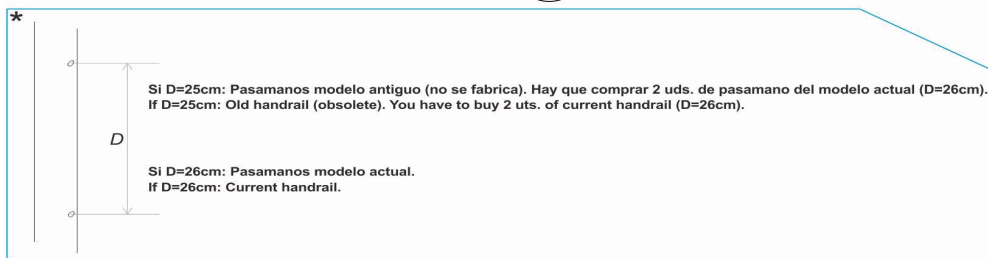

CODIGO 01456, 01457, 01458, 01459

DESCRICÃO: ESCADA DOBRÁVEL 2 BRAÇOS AISI-316

PORTUGUES

POS	CODIGO	DESCRICÃO	JANTIDADE	POS	CODIGO	DESCRICÃO	JANTIDADE
1	4401010802	PARAFUSOS FIXAÇÃO ESCADA 316		6	4401010112	BATENTE ESCADA	
2	4401010104	DEGRAU LUXE 316		7	* 01456R0200	CORRIMÃO 2 DEGRAUS AISI-316	
3	4401010107	SUPORTE LATERAL DEGRAU 316		7	* 01457R0200	CORRIMÃO CURTO 3 DEGRAUS	
4	4401010108	ANTI DERRAPANTE DEGRAU LUXE		7	* 01458R0200	CORRIMÃO CURTO 4 DEGRAUS	
5	4401010111	PARAFUSOS DEGRAU 316		7	* 01459R0200	CORRIMÃO 5 DEGRAUS AISI 316