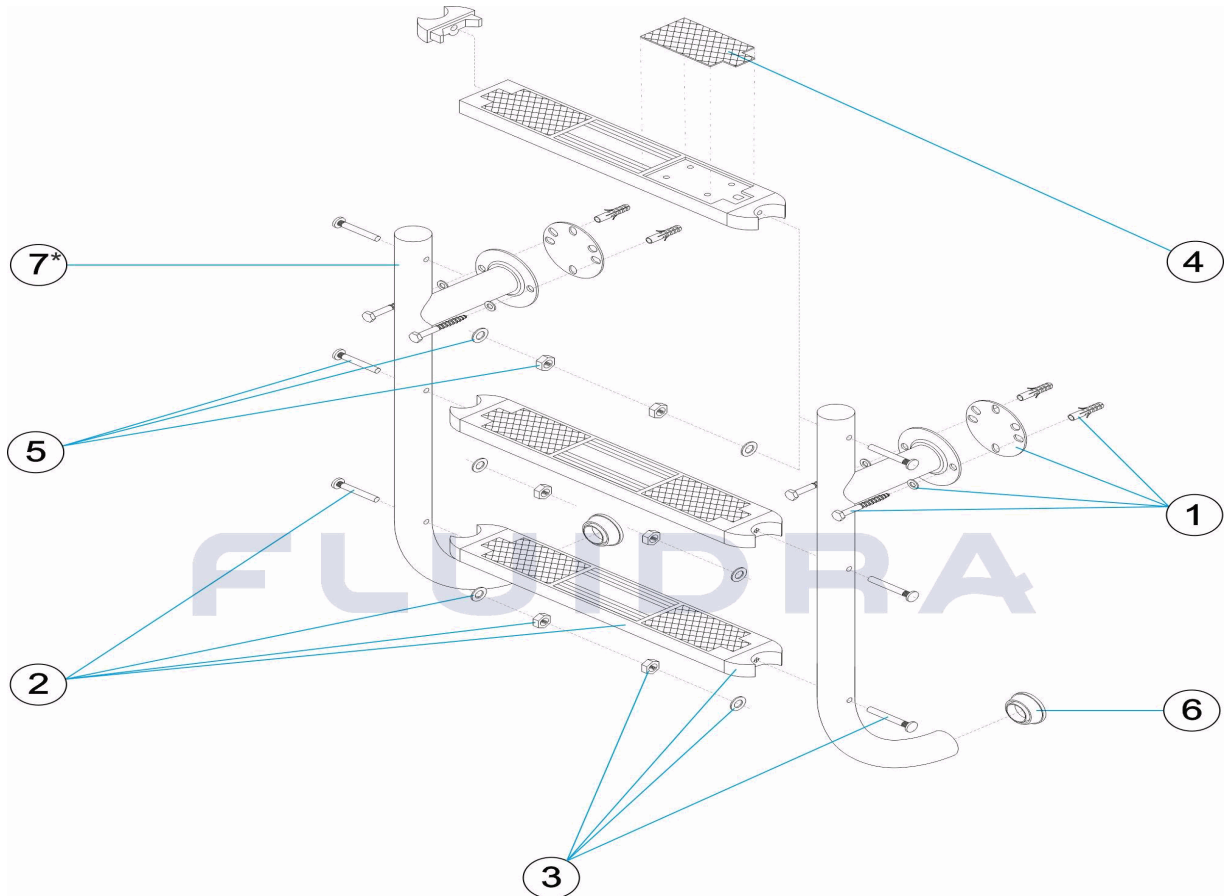

CODE 01456, 01457, 01458, 01459

DESCRIPTION: ÉCHELLE COUPÉE 2 PLAQUETTES AISI-316

FRANCAIS

POS	CODE	DESCRIPTION	QUANTITE	POS	CODE	DESCRIPTION	QUANTITE
1	4401010802	VISSERIE FIXATION ECHELLE 316		6	4401010112	TAMPON D'ÉCHELLE	
2	4401010104	MARCHE LUXE AISI 316		7	* 01456R0200	MAIN COURANTE 2 MARCHES AISI 316	
3	4401010107	SUPPORT LATÉRAL DE MARCHE 316		7	* 01457R0200	MAIN COURANTE 3 MARCHES AISI 316	
4	4401010108	PLAQUE NOIRE POUR MARCHE LUXE		7	* 01458R0200	MAIN COURANTE 4 MARCHES AISI 316	
5	4401010111	VISSERIE MARCHE AISI 316		7	* 01459R0200	MAIN COURANTE 5 MARCHES AISI 316	

CODE **01456, 01457, 01458, 01459**

DESCRIPTION: **ÉCHELLE COUPÉE 2 PLAQUETTES AISI-316**

OBSERVATIONS

POS	CODE	OBSERVATIONS
7	* 01456R0200	POUR: 01456 MIRAR COMENTARIOS * / SEE COMMENTS *
7	* 01457R0200	POUR: 01457 MIRAR COMENTARIOS * / SEE COMMENTS *
7	* 01458R0200	POUR: 01458 MIRAR COMENTARIOS * / SEE COMMENTS *
7	* 01459R0200	POUR: 01459 MIRAR COMENTARIOS * / SEE COMMENTS *

CODE 01456, 01457, 01458, 01459

DESCRIPTION: SPLIT LADDER 2 RECTANGULAR BASES AISI - 316

ENGLISH

POS	CODE	DESCRIPTION	QUANTITY	POS	CODE	DESCRIPTION	QUANTITY
1	4401010802	FLANGE SET 316		6	4401010112	LADDER END CAP	
2	4401010104	DELUXE TREAD 316		7	* 01456R0200	HANDRAIL 2 STEPS AISI-316	
3	4401010107	TREAD END SET 316		7	* 01457R0200	SHORT 3 TREAD LADDER HANDRAIL	
4	4401010108	DELUXE TREAD END INSERT		7	* 01458R0200	SHORT 4 TREAD LADDER HANDRAIL	
5	4401010111	TREAD BOLT SET 316		7	* 01459R0200	HANDRAIL 5 STEPS AISI 316	