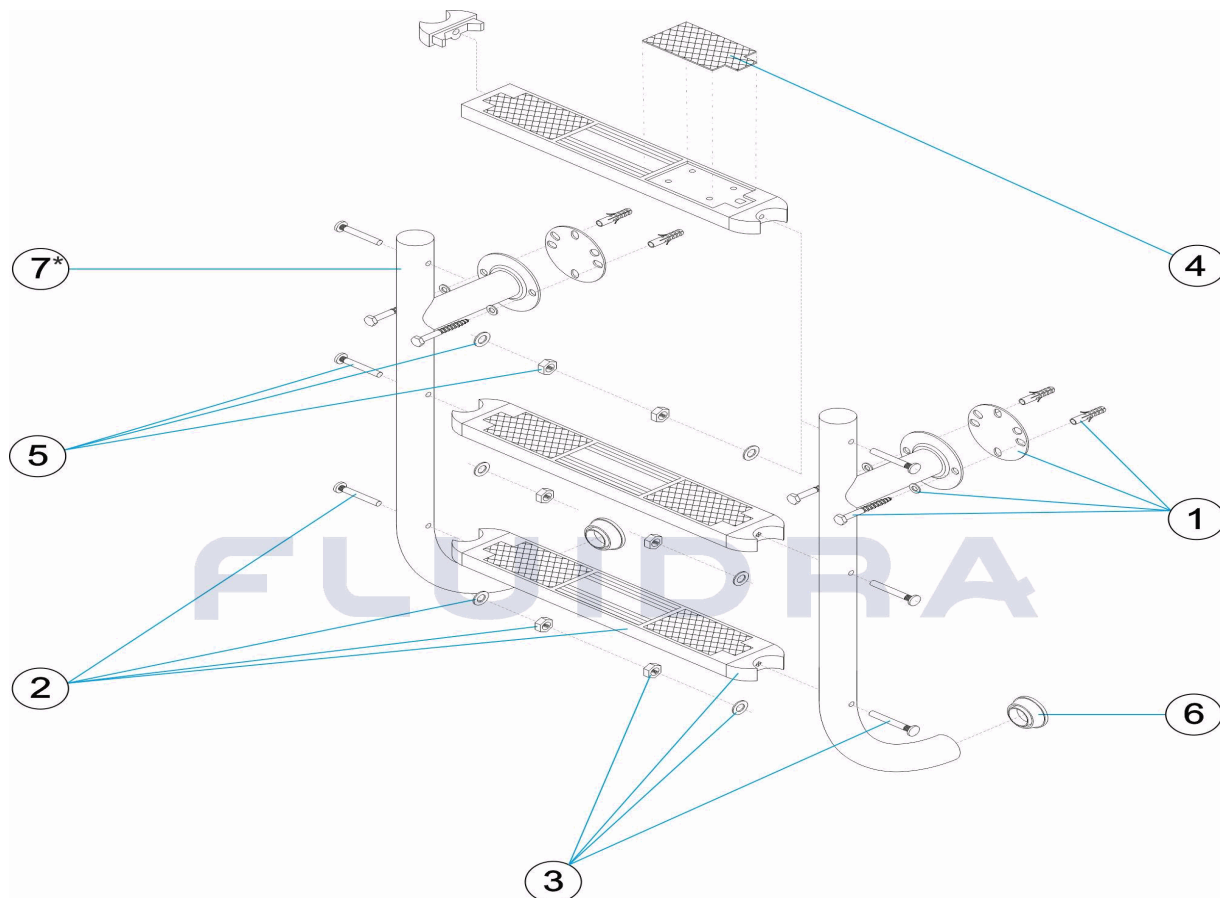

CODIGO 01456, 01457, 01458, 01459

DESCRICÃO: ESCADA DOBRÁVEL 2 BRAÇOS AISI-316

PORTUGUES

POS	CODIGO	DESCRICÃO	JANTIDADE	POS	CODIGO	DESCRICÃO	JANTIDADE
1	4401010802	PARAFUSOS FIXAÇÃO ESCADA 316		6	4401010112	BATENTE ESCADA	
2	4401010104	DEGRAU LUXE 316		7	* 01456R0200	CORRIMÃO 2 DEGRAUS AISI-316	
3	4401010107	SUPORTE LATERAL DEGRAU 316		7	* 01457R0200	CORRIMÃO CURTO 3 DEGRAUS	
4	4401010108	ANTI DERRAPANTE DEGRAU LUXE		7	* 01458R0200	CORRIMÃO CURTO 4 DEGRAUS	
5	4401010111	PARAFUSOS DEGRAU 316		7	* 01459R0200	CORRIMÃO 5 DEGRAUS AISI 316