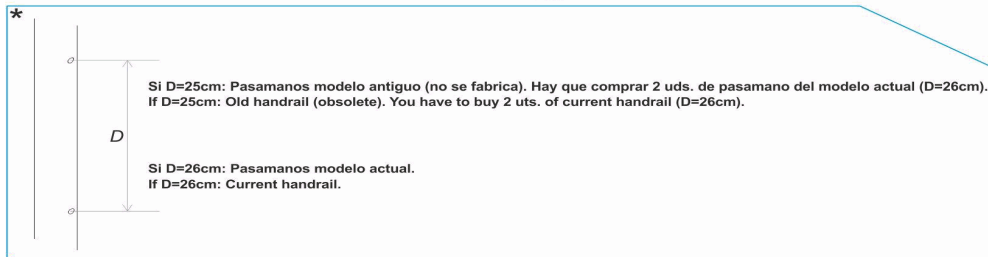

CODE 01456, 01457, 01458, 01459

DESCRIPTION: SPLIT LADDER 2 RECTANGULAR BASES AISI - 316

ENGLISH

POS	CODE	DESCRIPTION	QUANTITY	POS	CODE	DESCRIPTION	QUANTITY
1	4401010802	FLANGE SET 316		6	4401010112	LADDER END CAP	
2	4401010104	DELUXE TREAD 316		7	* 01456R0200	HANDRAIL 2 STEPS AISI-316	
3	4401010107	TREAD END SET 316		7	* 01457R0200	SHORT 3 TREAD LADDER HANDRAIL	
4	4401010108	DELUXE TREAD END INSERT		7	* 01458R0200	SHORT 4 TREAD LADDER HANDRAIL	
5	4401010111	TREAD BOLT SET 316		7	* 01459R0200	HANDRAIL 5 STEPS AISI 316