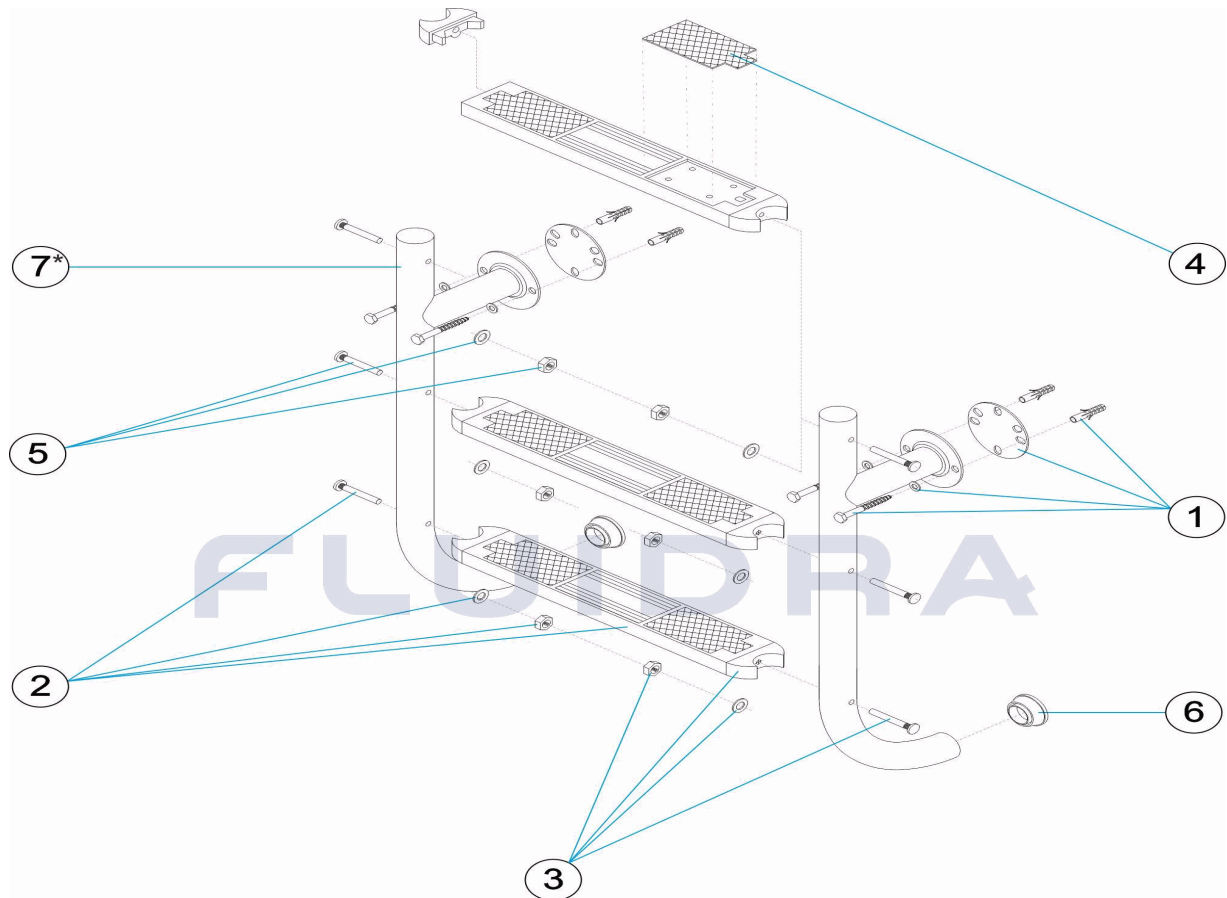

CODIGO **01456, 01457, 01458, 01459**

DESCRIPCION: **ESCALERA PARTIDA 2 PLETINAS AISI-316**

ESPAÑOL

POS	CODIGO	DESCRIPCION	CANTIDAD	POS	CODIGO	DESCRIPCION	CANTIDAD
1	4401010802	TORNILLERIA FIJACION ESCALERA 316		6	4401010112	TOPE ESCALERA	
2	4401010104	PELDAÑO LUXE 316		7	* 01456R0200	PASAMANO 2 PELDAÑOS AISI-316	
3	4401010107	SOPORTE LATERAL PELDAÑO 316		7	* 01457R0200	PASAMANO 3 PELDAÑOS AISI-316	
4	4401010108	TAPETA PELDAÑO LUXE		7	* 01458R0200	PASAMANO 4 PELDAÑOS AISI-316	
5	4401010111	TORNILLERIA PELDAÑO 316		7	* 01459R0200	PASAMANOS 5 PELDAÑOS AISI 316