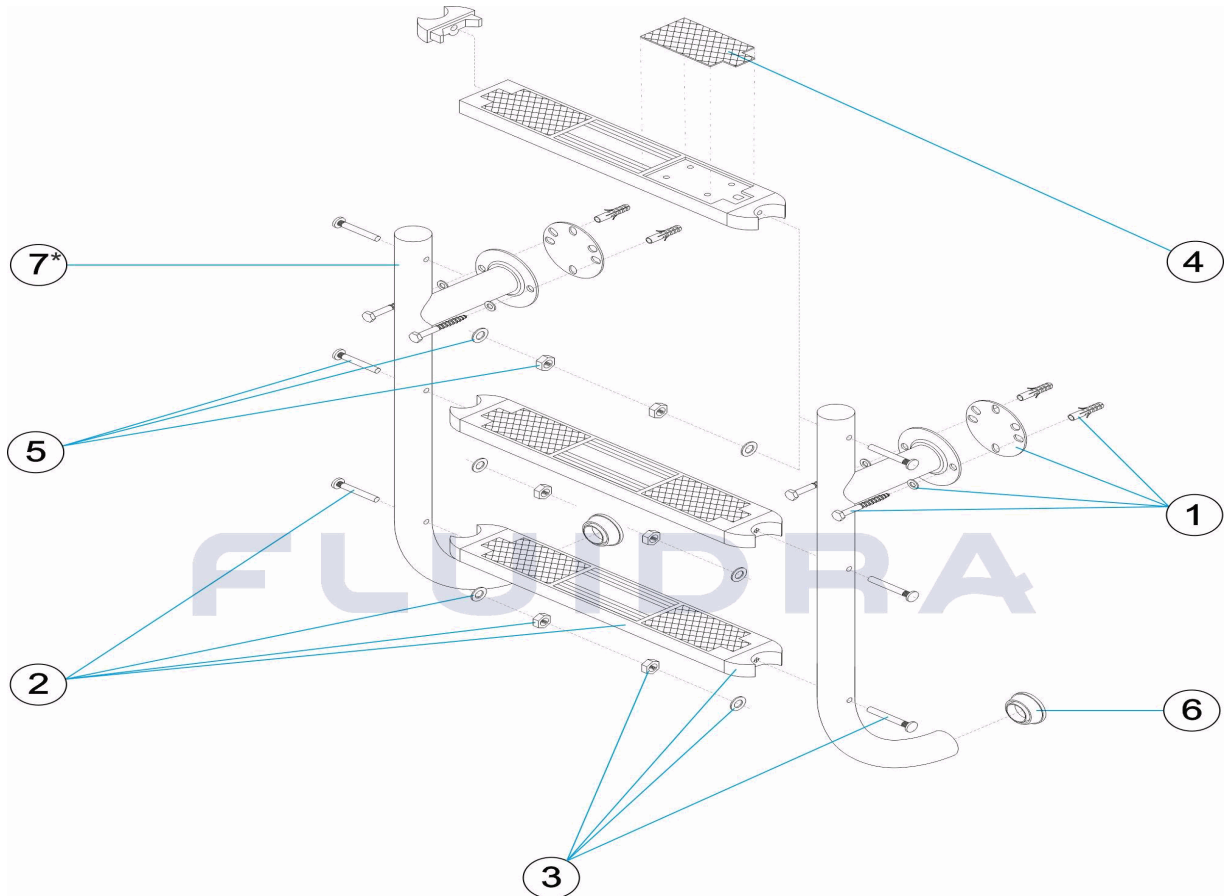

CODIGO **01456, 01457, 01458, 01459**

DESCRIPCION: **ESCALERA PARTIDA 2 PLETINAS AISI-316**

ESPAÑOL

POS	CODIGO	DESCRIPCION	CANTIDAD	POS	CODIGO	DESCRIPCION	CANTIDAD
1	4401010802	TORNILLERIA FIJACION ESCALERA 316		6	4401010112	TOPE ESCALERA	
2	4401010104	PELDAÑO LUXE 316		7	* 01456R0200	PASAMANO 2 PELDAÑOS AISI-316	
3	4401010107	SOPORTE LATERAL PELDAÑO 316		7	* 01457R0200	PASAMANO 3 PELDAÑOS AISI-316	
4	4401010108	TAPETA PELDAÑO LUXE		7	* 01458R0200	PASAMANO 4 PELDAÑOS AISI-316	
5	4401010111	TORNILLERIA PELDAÑO 316		7	* 01459R0200	PASAMANOS 5 PELDAÑOS AISI 316	

CODIGO 01456, 01457, 01458, 01459

DESCRIPCION: ESCALERA PARTIDA 2 PLETINAS AISI-316

OBSERVACIONES

POS	CODIGO	OBSERVACIONES
7	* 01456R0200	PARA: 01456 MIRAR COMENTARIOS * / SEE COMMENTS *
7	* 01457R0200	PARA: 01457 MIRAR COMENTARIOS * / SEE COMMENTS *
7	* 01458R0200	PARA: 01458 MIRAR COMENTARIOS * / SEE COMMENTS *
7	* 01459R0200	PARA: 01459 MIRAR COMENTARIOS * / SEE COMMENTS *

CODE 01456, 01457, 01458, 01459

DESCRIPTION: ÉCHELLE COUPÉE 2 PLAQUETTES AISI-316

FRANCAIS

POS	CODE	DESCRIPTION	QUANTITE	POS	CODE	DESCRIPTION	QUANTITE
1	4401010802	VISSERIE FIXATION ECHELLE 316		6	4401010112	TAMPON D'ÉCHELLE	
2	4401010104	MARCHE LUXE AISI 316		7	* 01456R0200	MAIN COURANTE 2 MARCHES AISI 316	
3	4401010107	SUPPORT LATÉRAL DE MARCHE 316		7	* 01457R0200	MAIN COURANTE 3 MARCHES AISI 316	
4	4401010108	PLAQUE NOIRE POUR MARCHE LUXE		7	* 01458R0200	MAIN COURANTE 4 MARCHES AISI 316	
5	4401010111	VISSERIE MARCHE AISI 316		7	* 01459R0200	MAIN COURANTE 5 MARCHES AISI 316	