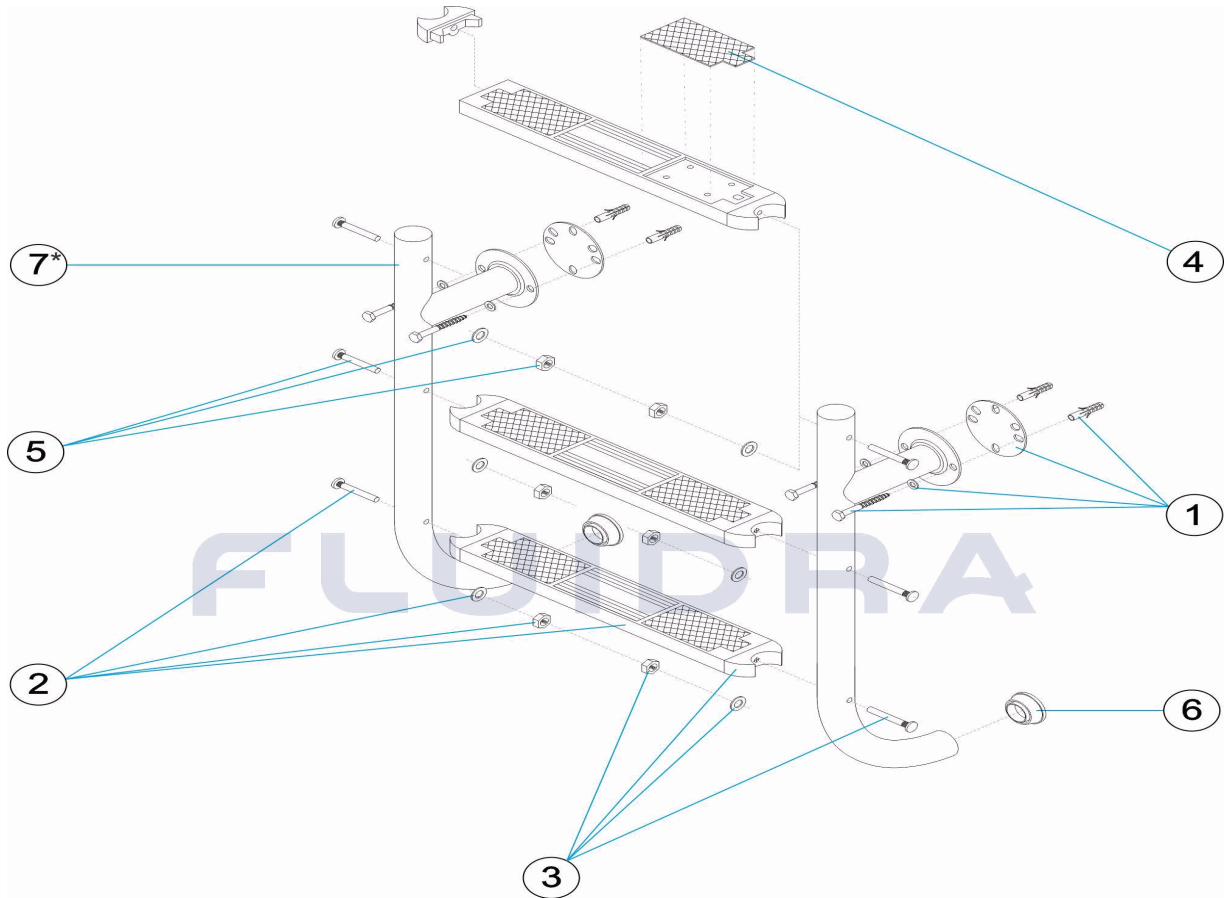

CODE 01456, 01457, 01458, 01459

DESCRIPTION: ÉCHELLE COUPÉE 2 PLAQUETTES AISI-316

FRANCAIS

POS	CODE	DESCRIPTION	QUANTITE	POS	CODE	DESCRIPTION	QUANTITE
1	4401010802	VISSERIE FIXATION ECHELLE 316		6	4401010112	TAMPON D'ÉCHELLE	
2	4401010104	MARCHE LUXE AISI 316		7	* 01456R0200	MAIN COURANTE 2 MARCHES AISI 316	
3	4401010107	SUPPORT LATÉRAL DE MARCHE 316		7	* 01457R0200	MAIN COURANTE 3 MARCHES AISI 316	
4	4401010108	PLAQUE NOIRE POUR MARCHE LUXE		7	* 01458R0200	MAIN COURANTE 4 MARCHES AISI 316	
5	4401010111	VISSERIE MARCHE AISI 316		7	* 01459R0200	MAIN COURANTE 5 MARCHES AISI 316