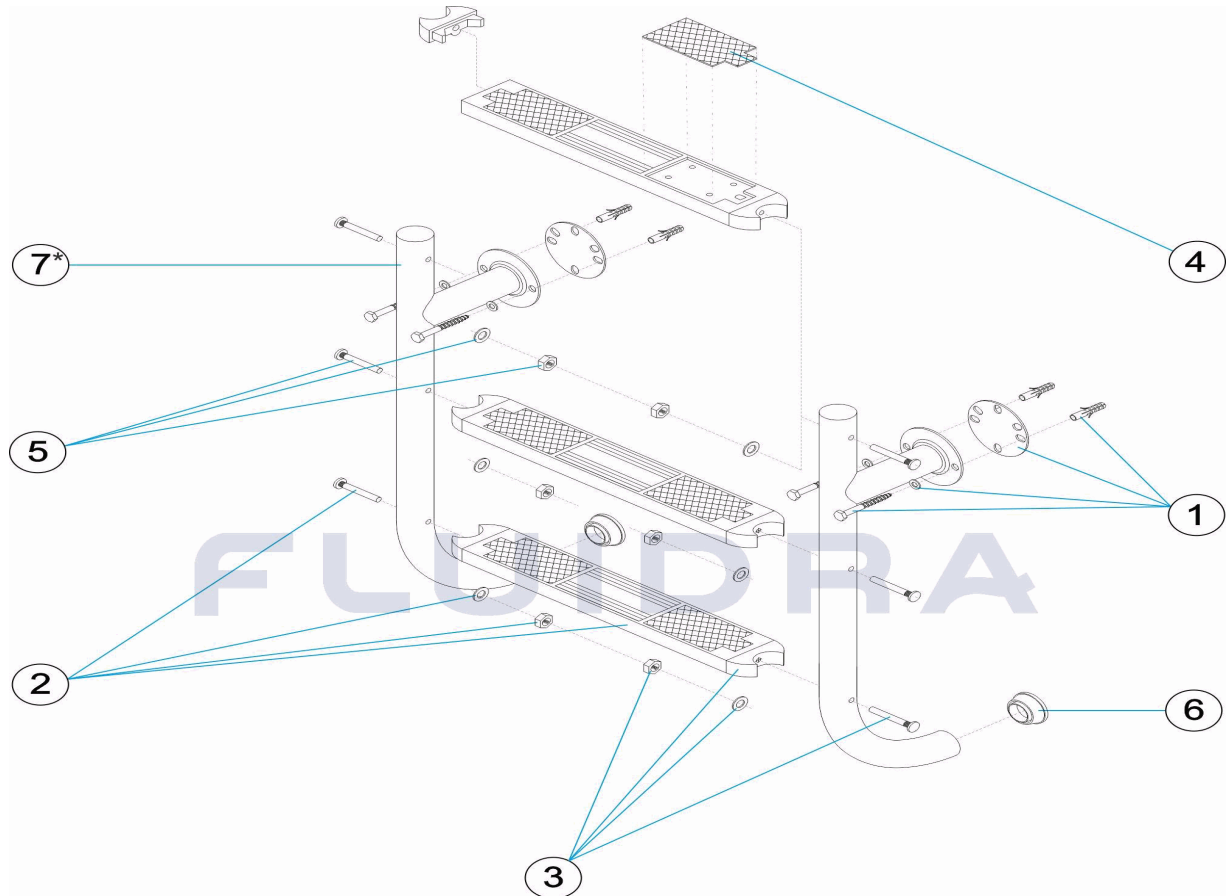

CODE 01456, 01457, 01458, 01459

BESCHREIBUNG: TREPPE MEHRTEILIG 2 PLATINEN AISI-316

DEUTSCH

POS	CODE	BESCHREIBUNG	MENGE	POS	CODE	BESCHREIBUNG	MENGE
1	4401010802	FIXIERSCHRAUBEN TREPPE 316		6	4401010112	ABSCHLUSS TREPPE	
2	4401010104	STUFE LUXE 316		7	* 01456R0200	HANDLAUF 2 STUFEN AISI - 316	
3	4401010107	SEITENHALTERUNG STUFE 316		7	* 01457R0200	HANDLAUF 3 STUFEN AISI - 316	
4	4401010108	ABSCHLUSSPLATTE STUFE LUXE		7	* 01458R0200	HANDLAUF 4 STUFEN AISI - 316	
5	4401010111	SCHRAUBENSATZ STUFE 316		7	* 01459R0200	HANDLAUF 5 STUFEN AISI 316