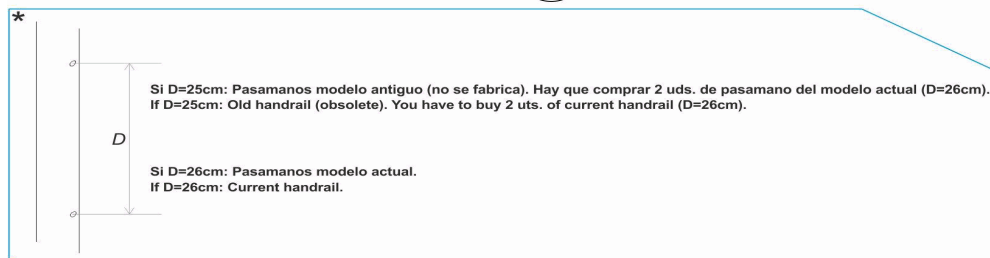

CODIGO **01456, 01457, 01458, 01459**

DESCRIPCION: **ESCALERA PARTIDA 2 PLETINAS AISI-316**

ESPAÑOL

POS	CODIGO	DESCRIPCION	CANTIDAD	POS	CODIGO	DESCRIPCION	CANTIDAD
1	4401010802	TORNILLERIA FIJACION ESCALERA 316		6	4401010112	TOPE ESCALERA	
2	4401010104	PELDAÑO LUXE 316		7	* 01456R0200	PASAMANO 2 PELDAÑOS AISI-316	
3	4401010107	SOPORTE LATERAL PELDAÑO 316		7	* 01457R0200	PASAMANO 3 PELDAÑOS AISI-316	
4	4401010108	TAPETA PELDAÑO LUXE		7	* 01458R0200	PASAMANO 4 PELDAÑOS AISI-316	
5	4401010111	TORNILLERIA PELDAÑO 316		7	* 01459R0200	PASAMANOS 5 PELDAÑOS AISI 316	

CODIGO 01456, 01457, 01458, 01459

DESCRIPCION: ESCALERA PARTIDA 2 PLETINAS AISI-316

OBSERVACIONES

POS	CODIGO	OBSERVACIONES
7	* 01456R0200	PARA: 01456 MIRAR COMENTARIOS * / SEE COMMENTS *
7	* 01457R0200	PARA: 01457 MIRAR COMENTARIOS * / SEE COMMENTS *
7	* 01458R0200	PARA: 01458 MIRAR COMENTARIOS * / SEE COMMENTS *
7	* 01459R0200	PARA: 01459 MIRAR COMENTARIOS * / SEE COMMENTS *

CODE 01456, 01457, 01458, 01459

DESCRIPTION: ÉCHELLE COUPÉE 2 PLAQUETTES AISI-316

FRANCAIS

POS	CODE	DESCRIPTION	QUANTITE	POS	CODE	DESCRIPTION	QUANTITE
1	4401010802	VISSERIE FIXATION ECHELLE 316		6	4401010112	TAMPON D'ÉCHELLE	
2	4401010104	MARCHE LUXE AISI 316		7	* 01456R0200	MAIN COURANTE 2 MARCHES AISI 316	
3	4401010107	SUPPORT LATÉRAL DE MARCHE 316		7	* 01457R0200	MAIN COURANTE 3 MARCHES AISI 316	
4	4401010108	PLAQUE NOIRE POUR MARCHE LUXE		7	* 01458R0200	MAIN COURANTE 4 MARCHES AISI 316	
5	4401010111	VISSERIE MARCHE AISI 316		7	* 01459R0200	MAIN COURANTE 5 MARCHES AISI 316	