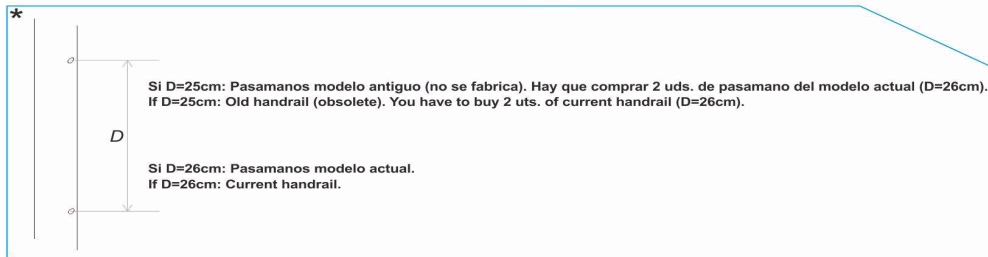

CODE **01456, 01457, 01458, 01459**

BESCHREIBUNG: **TREPPE MEHRTEILIG 2 PLATINEN AISI-316**

DEUTSCH

POS	CODE	BESCHREIBUNG	MENGE	POS	CODE	BESCHREIBUNG	MENGE
1	4401010802	FIXIERSCHRAUBEN TREPPE 316		6	4401010112	ABSCHLUSS TREPPE	
2	4401010104	STUFE LUXE 316		7	* 01456R0200	HANDLAUF 2 STUFEN AISI - 316	
3	4401010107	SEITENHALTERUNG STUFE 316		7	* 01457R0200	HANDLAUF 3 STUFEN AISI - 316	
4	4401010108	ABSCHLUSSPLATTE STUFE LUXE		7	* 01458R0200	HANDLAUF 4 STUFEN AISI - 316	
5	4401010111	SCHRAUBENSATZ STUFE 316		7	* 01459R0200	HANDLAUF 5 STUFEN AISI 316