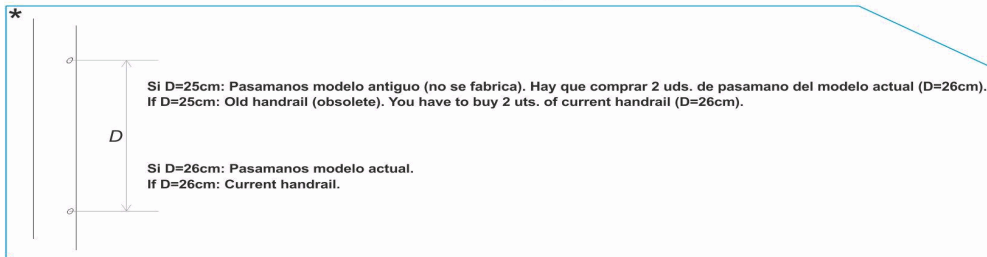

CODE 01456, 01457, 01458, 01459

DESCRIPTION: ÉCHELLE COUPÉE 2 PLAQUETTES AISI-316

FRANCAIS

POS	CODE	DESCRIPTION	QUANTITE	POS	CODE	DESCRIPTION	QUANTITE
1	4401010802	VISSERIE FIXATION ECHELLE 316		6	4401010112	TAMPON D'ÉCHELLE	
2	4401010104	MARCHE LUXE AISI 316		7	* 01456R0200	MAIN COURANTE 2 MARCHES AISI 316	
3	4401010107	SUPPORT LATÉRAL DE MARCHE 316		7	* 01457R0200	MAIN COURANTE 3 MARCHES AISI 316	
4	4401010108	PLAQUE NOIRE POUR MARCHE LUXE		7	* 01458R0200	MAIN COURANTE 4 MARCHES AISI 316	
5	4401010111	VISSERIE MARCHE AISI 316		7	* 01459R0200	MAIN COURANTE 5 MARCHES AISI 316