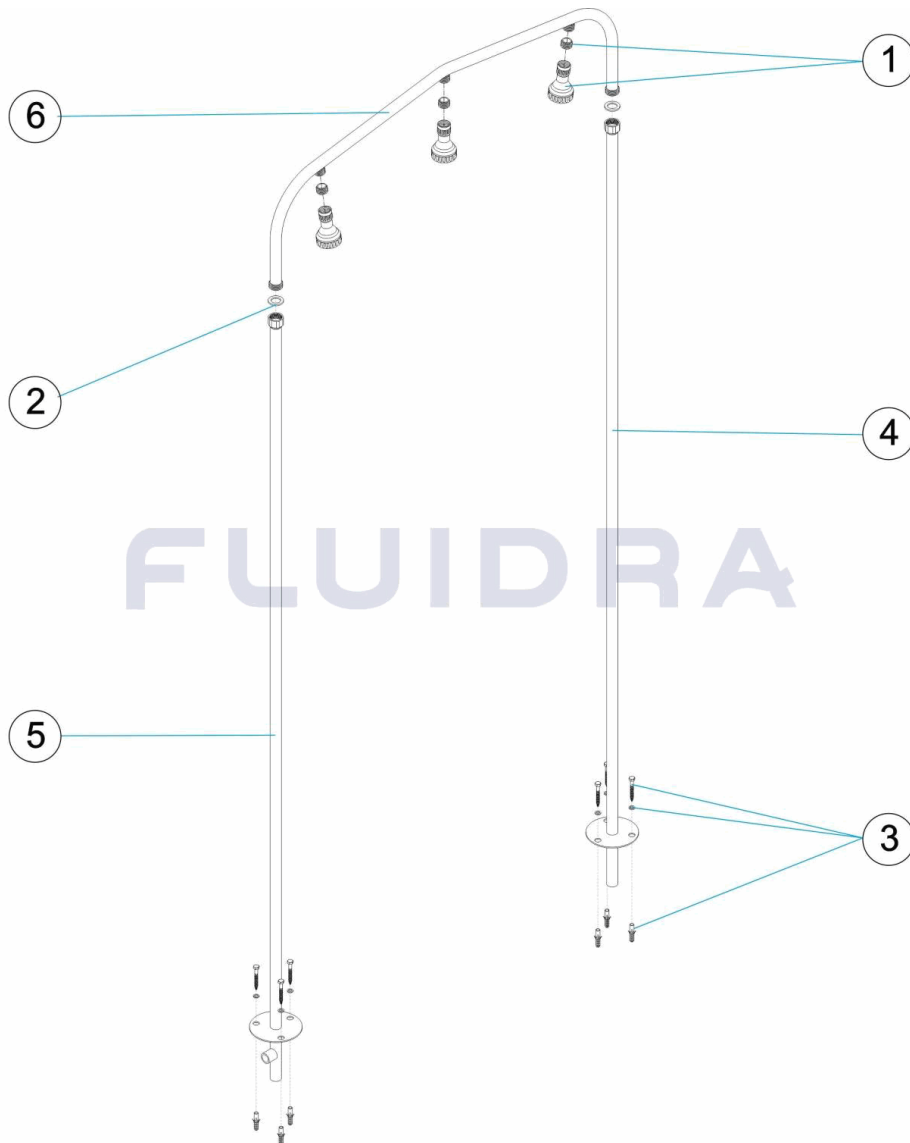

CODIGO **00100, 19948**

DESCRIPCION: **TUNEL DUCHA DE ARCO CON 3 Y 5 ROCIADORES**

ESPAÑOL

POS	CODIGO	DESCRIPCION	POS	CODIGO	DESCRIPCION
1	4401042001	PIÑA DUCHA PLASTICO Y ASIENTO ROTULA	5	00100R0300	PIE ENTRADA AGUA ELECTROPULIDO
2	4401042002	JUNTA PLANA	6	* 00100R0100	PUENTE TUNEL
3	4401041104	SUJECION DUCHA	6	* 19948R0100	PUENTE TUNEL
4	00100R0200	PIE PUENTE			

CODIGO **00100, 19948**DESCRIPCION: **TUNEL DUCHA DE ARCO CON 3 Y 5 ROCIADORES****OBSERVACIONES**

POS	CODIGO	OBSERVACIONES
6	00100R0100	PARA: 00100
6	19948R0100	PARA: 19948

CODE 00100, 19948

DESCRIPTION: PASSAGE DE DOUCHE AVEC 3 ET 5 JETS

FRANCAIS

POS	CODE	DESCRIPTION	POS	CODE	DESCRIPTION
1	4401042001	POMMEAU DOUCHE PLASTIQUE ET SIEGE ROTULE	5	00100R0300	PIED ENTREE D'EAU
2	4401042002	JOINT PLAT	6	* 00100R0100	ARCEAU
3	4401041104	VISSERIE DE DOUCHE	6	* 19948R0100	ARCEAU
4	00100R0200	PIED ARCEAU			

ENGLISH

POS	CODE	DESCRIPTION	POS	CODE	DESCRIPTION
1	4401042001	PLASTIC SHOWER HEAD AND BALL INLET	5	00100R0300	ELECTROPLATED BASE
2	4401042002	FLAT GASKET	6	* 00100R0100	TUNNEL ARCH
3	4401041104	SHOWER SUPPORT	6	* 19948R0100	TUNEL BRIDGE
4	00100R0200	FOOT BASE			