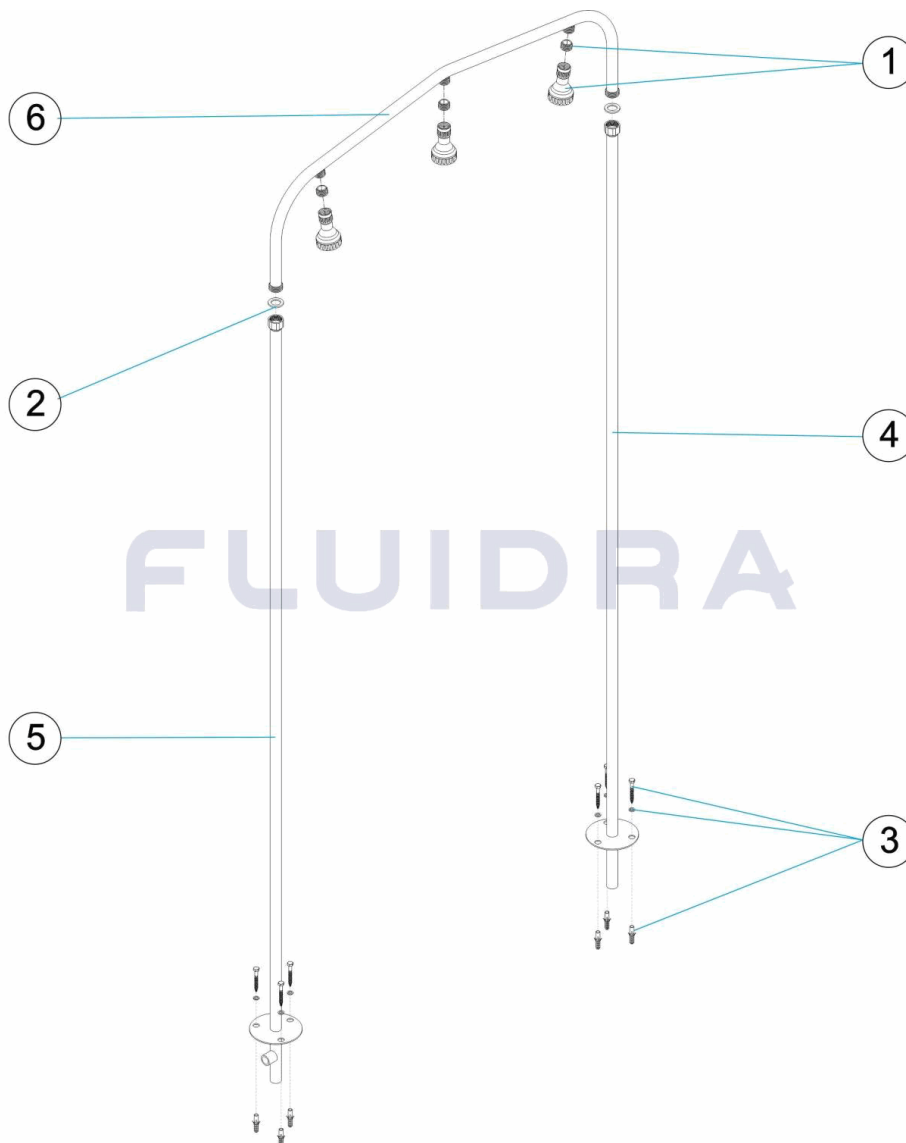

CODE **00100, 19948**

BESCHREIBUNG: **TUNEL DUSCHE DE ARCO MIT 3 UND 5 DUSCHKÖPFEN**

HINWEISE

POS	CODE	HINWEISE
6	00100R0100	FÜR: 00100
6	19948R0100	FÜR: 19948

CODIGO 00100, 19948

DESCRIÇÃO: TÚNEL DUCHE DE ARCO COM 3 E 5 DIFUSORES