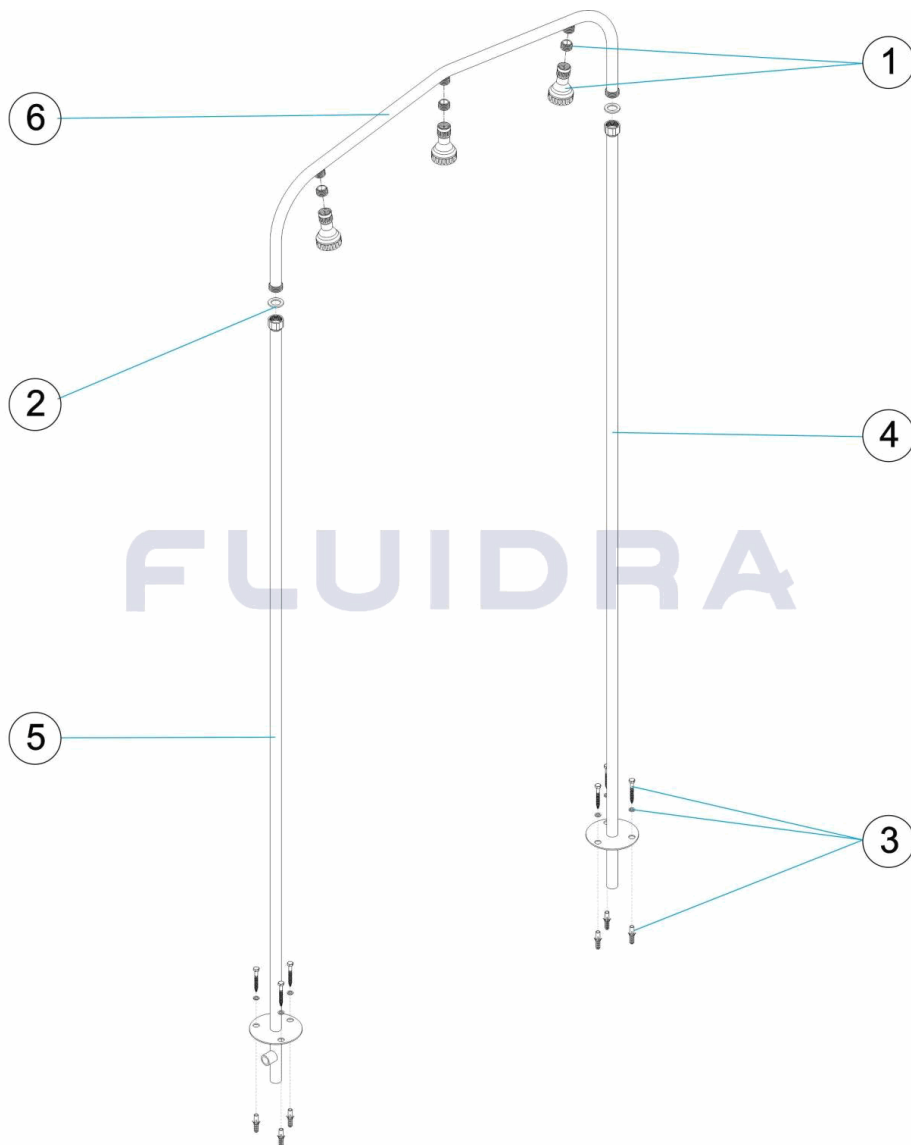

CODICE 00100, 19948

DESCRIZIONE: TUNNEL DOCCIA D'ARCO CON 3 E 5 SPRUZZATORI

OSSERVAZIONI

POS	CODICE	OSSERVAZIONI
6	00100R0100	PER: 00100
6	19948R0100	PER: 19948

CODE **00100, 19948**

BESCHREIBUNG: **TUNEL DUSCHE DE ARCO MIT 3 UND 5 DUSCHKÖPFEN**