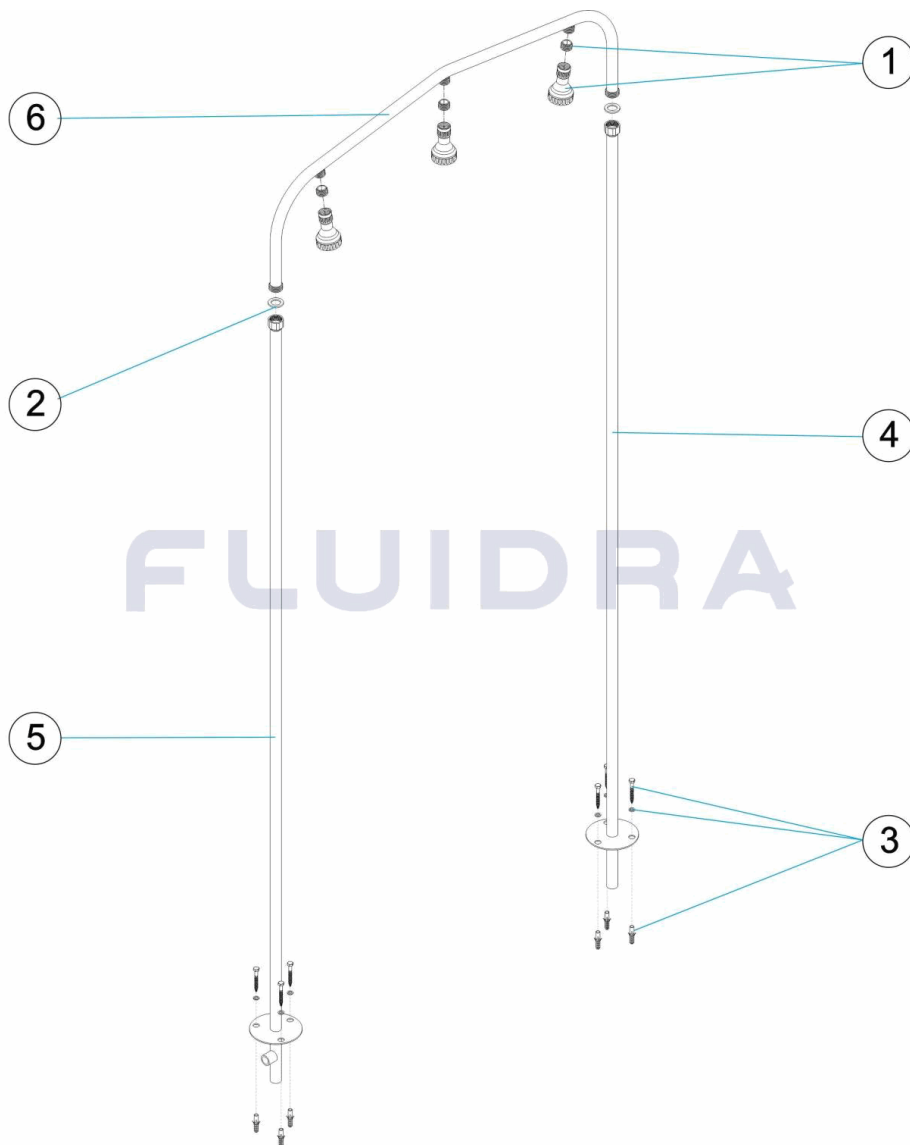

CODIGO **00100, 19948**

DESCRIPCION: **TUNEL DUCHA DE ARCO CON 3 Y 5 ROCIADORES**

ESPAÑOL

POS	CODIGO	DESCRIPCION	POS	CODIGO	DESCRIPCION
1	4401042001	PIÑA DUCHA PLASTICO Y ASIENTO ROTULA	5	00100R0300	PIE ENTRADA AGUA ELECTROPULIDO
2	4401042002	JUNTA PLANA	6	* 00100R0100	PUENTE TUNEL
3	4401041104	SUJECION DUCHA	6	* 19948R0100	PUENTE TUNEL
4	00100R0200	PIE PUENTE			

ENGLISH

POS	CODE	DESCRIPTION	POS	CODE	DESCRIPTION
1	4401042001	PLASTIC SHOWER HEAD AND BALL INLET	5	00100R0300	ELECTROPLATED BASE
2	4401042002	FLAT GASKET	6	* 00100R0100	TUNNEL ARCH
3	4401041104	SHOWER SUPPORT	6	* 19948R0100	TUNEL BRIDGE
4	00100R0200	FOOT BASE			

CODE **00100, 19948**DESCRIPTION: **SHOWER TUNNEL ARCH WITH 3 OR 5 SHOWER HEADS****OBSERVATIONS**

POS	CODE	OBSERVATIONS
6	00100R0100	FOR: 00100
6	19948R0100	FOR: 19948

CODICE **00100, 19948**

DESCRIZIONE: **TUNNEL DOCCIA D'ARCO CON 3 E 5 SPRUZZATORI**

ITALIANO

POS	CODICE	DESCRIZIONE	POS	CODICE	DESCRIZIONE
1	4401042001	DIFFUSORE DOCCIA PLASTICA E SEDE SNODO SFI	5	00100R0300	PUNTO ENTRATA ACQUA
2	4401042002	GUARNIZIONE PIANA	6	* 00100R0100	ARCO TUNNEL
3	4401041104	FISSAGGIO DOCCIA	6	* 19948R0100	PONTE TUNNEL
4	00100R0200	BASE			