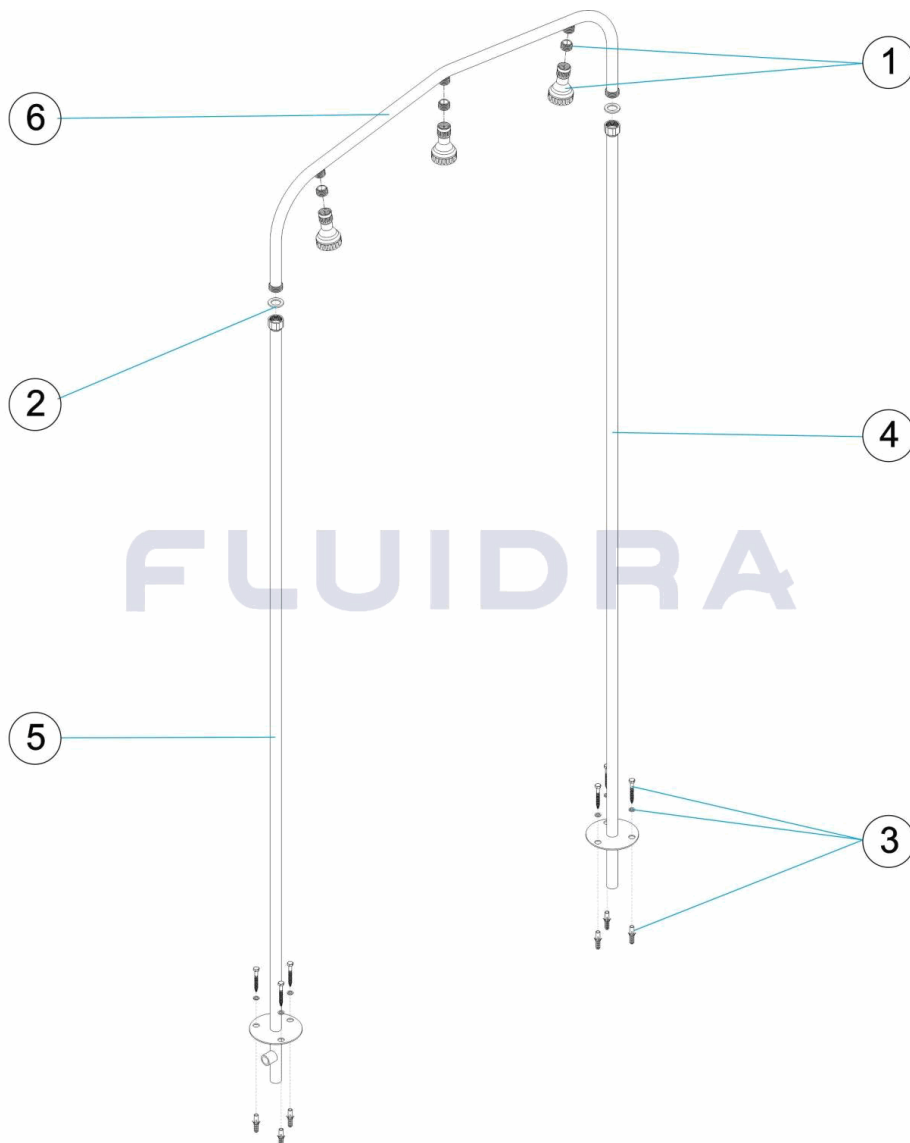

CODIGO **00100, 19948**

DESCRIPCION: **TUNEL DUCHA DE ARCO CON 3 Y 5 ROCIADORES**

ESPAÑOL

POS	CODIGO	DESCRIPCION	POS	CODIGO	DESCRIPCION
1	4401042001	PIÑA DUCHA PLASTICO Y ASIENTO ROTULA	5	00100R0300	PIE ENTRADA AGUA ELECTROPULIDO
2	4401042002	JUNTA PLANA	6	* 00100R0100	PUENTE TUNEL
3	4401041104	SUJECION DUCHA	6	* 19948R0100	PUENTE TUNEL
4	00100R0200	PIE PUENTE			

CODIGO **00100, 19948**DESCRIPCION: **TUNEL DUCHA DE ARCO CON 3 Y 5 ROCIADORES****OBSERVACIONES**

POS	CODIGO	OBSERVACIONES
6	00100R0100	PARA: 00100
6	19948R0100	PARA: 19948

CODE 00100, 19948

DESCRIPTION: PASSAGE DE DOUCHE AVEC 3 ET 5 JETS

FRANCAIS

POS	CODE	DESCRIPTION	POS	CODE	DESCRIPTION
1	4401042001	POMMEAU DOUCHE PLASTIQUE ET SIEGE ROTULE	5	00100R0300	PIED ENTREE D'EAU
2	4401042002	JOINT PLAT	6	* 00100R0100	ARCEAU
3	4401041104	VISSERIE DE DOUCHE	6	* 19948R0100	ARCEAU
4	00100R0200	PIED ARCEAU			

ENGLISH

POS	CODE	DESCRIPTION	POS	CODE	DESCRIPTION
1	4401042001	PLASTIC SHOWER HEAD AND BALL INLET	5	00100R0300	ELECTROPLATED BASE
2	4401042002	FLAT GASKET	6	* 00100R0100	TUNNEL ARCH
3	4401041104	SHOWER SUPPORT	6	* 19948R0100	TUNEL BRIDGE
4	00100R0200	FOOT BASE			