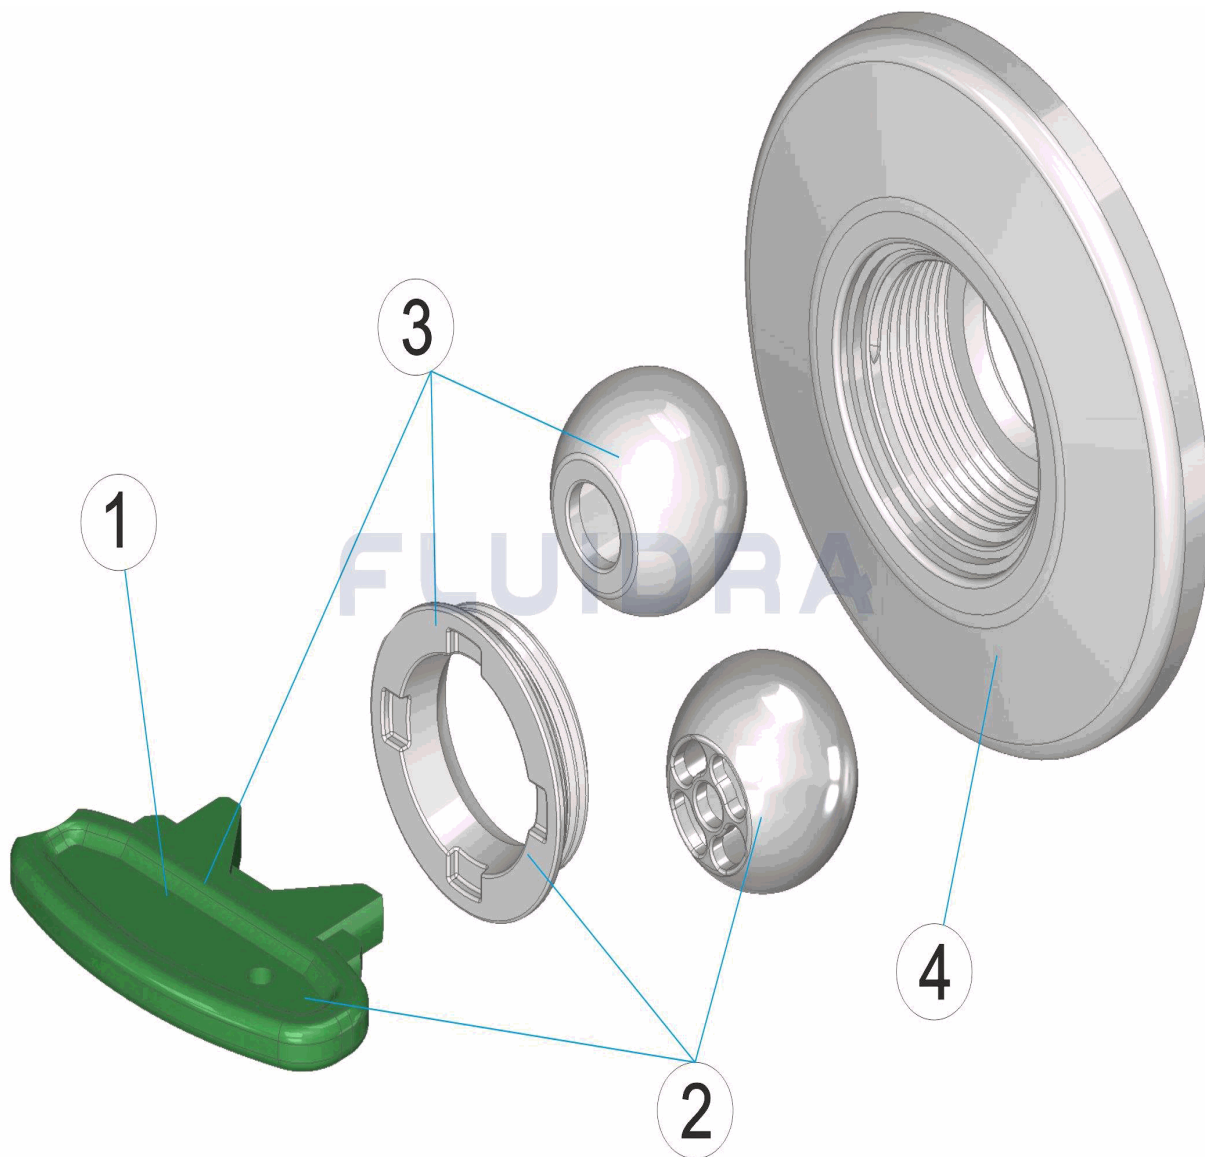

CODIGO **49754, 52681**

DESCRIPCION: **BOQUILLA IMPULSION INTERCAMBIABLE PLASTICO-INOX**

ESPAÑOL

POS	CODIGO	DESCRIPCION	CANTIDAD	POS	CODIGO	DESCRIPCION	CANTIDAD
1	4402040304	LLAVE BOQUILLA		3	* 4402040001	ANILLO ROSCADO MAS BOLA	
2	* 4402040000	ANILLO ROSCADO MAS BOLA		4	4402040002	CUERPO BOQUILLA IMPULSION	

CODIGO **49754, 52681**DESCRIPCION: **BOQUILLA IMPULSION INTERCAMBIABLE PLASTICO-INOX****OBSERVACIONES**

POS	CODIGO	OBSERVACIONES
2	* 4402040000	PARA: 49754
3	* 4402040001	PARA: 52681

CODE **49754, 52681**

DESCRIPTION: **BUSE REFOULEMENT INTERCHANGEABLE PLASTIQUE-INOX**

FRANCAIS

POS	CODE	DESCRIPTION	QUANTITE	POS	CODE	DESCRIPTION	QUANTITE
1	4402040304	CLEF POUR BUSE		3	* 4402040001	ANNEAU À VISER AVEC BOULE	
2	* 4402040000	ANNEAU À VISER AVEC BOULE		4	4402040002	CORPS BUSE REFOULEMENT	

ENGLISH

POS	CODE	DESCRIPTION	QUANTITY	POS	CODE	DESCRIPTION	QUANTITY
1	4402040304	KEY FOR INLET		3	* 4402040001	THREADED RING PLUS BALL	
2	* 4402040000	THREADED RING PLUS BALL		4	4402040002	RETURN INLET BODY	