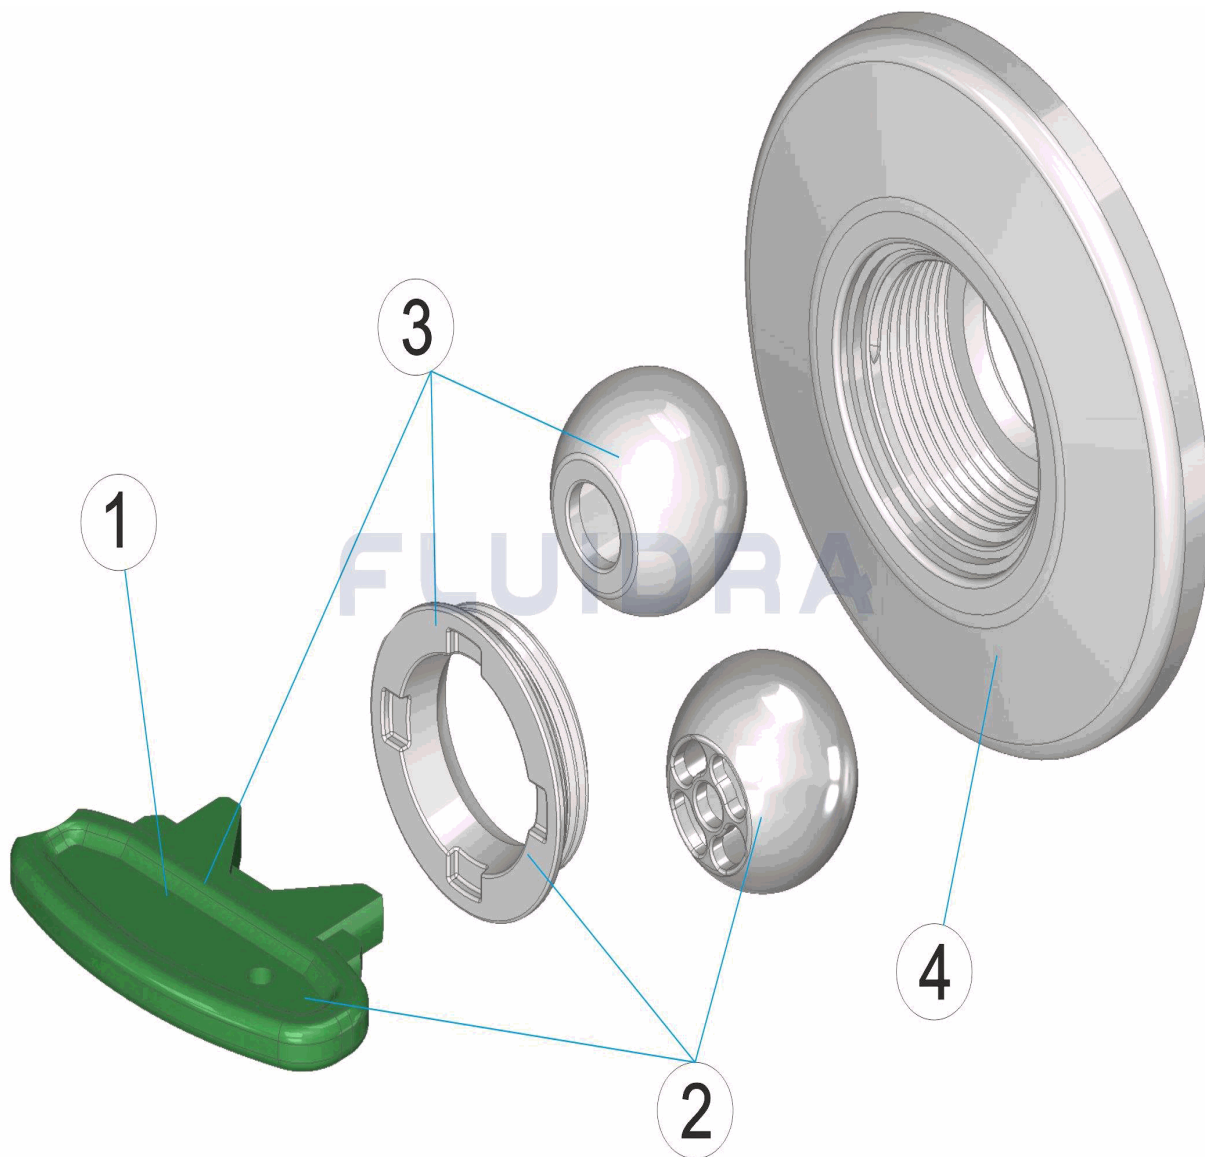

CODE **49754, 52681**

DESCRIPTION: **BUSE REFOULEMENT INTERCHANGEABLE PLASTIQUE-INOX**

OBSERVATIONS

POS	CODE	OBSERVATIONS
2	* 4402040000	POUR: 49754
3	* 4402040001	POUR: 52681

CODE **49754, 52681**

DESCRIPTION: **INTERCHANGEABLE PLASTIC-STAINLESS STEEL RETURN INLET**

ENGLISH

POS	CODE	DESCRIPTION	QUANTITY	POS	CODE	DESCRIPTION	QUANTITY
1	4402040304	KEY FOR INLET		3	* 4402040001	THREADED RING PLUS BALL	
2	* 4402040000	THREADED RING PLUS BALL		4	4402040002	RETURN INLET BODY	

CODE **49754, 52681**DESCRIPTION: **INTERCHANGEABLE PLASTIC-STAINLESS STEEL RETURN INLET****OBSERVATIONS**

POS	CODE	OBSERVATIONS
2	* 4402040000	FOR: 49754
3	* 4402040001	FOR: 52681

CODICE **49754, 52681**

DESCRIZIONE: **BOCCHETTA DI IMPULSIONE INTERCAMBIABILE PLATICA-INOX**

ITALIANO

POS	CODICE	DESCRIZIONE	QUANTITA'	POS	CODICE	DESCRIZIONE	QUANTITA'
1	4402040304	CHIAVE		3	* 4402040001	ANELLO FILETTATO PIÙ SFERA	
2	* 4402040000	ANELLO FILETTATO PIÙ SFERA		4	4402040002	CORPO BOCCHETTA IMPULSIONE	