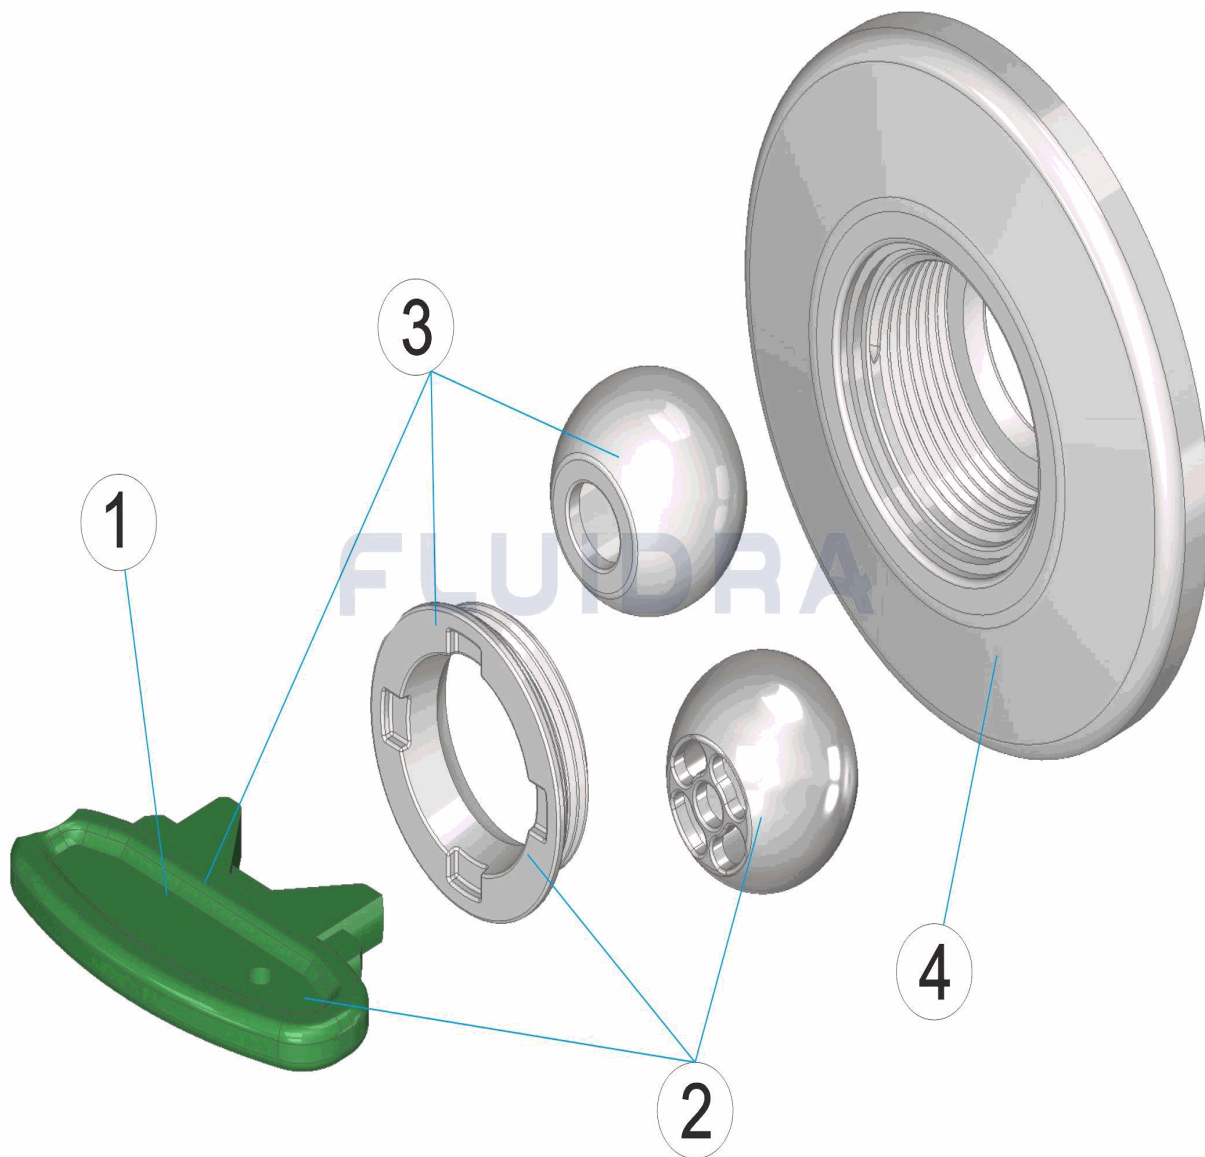

ENGLISH

POS	CODE	DESCRIPTION	QUANTITY	POS	CODE	DESCRIPTION	QUANTITY
1	4402040304	KEY FOR INLET		3	* 4402040001	THREADED RING PLUS BALL	
2	* 4402040000	THREADED RING PLUS BALL		4	4402040002	RETURN INLET BODY	

CODE **49754, 52681**DESCRIPTION: **INTERCHANGEABLE PLASTIC-STAINLESS STEEL RETURN INLET****OBSERVATIONS**

POS	CODE	OBSERVATIONS
2	* 4402040000	FOR: 49754
3	* 4402040001	FOR: 52681

CODICE **49754, 52681**

DESCRIZIONE: **BOCCHETTA DI IMPULSIONE INTERCAMBIABILE PLATICA-INOX**

ITALIANO

POS	CODICE	DESCRIZIONE	QUANTITA'	POS	CODICE	DESCRIZIONE	QUANTITA'
1	4402040304	CHIAVE		3	* 4402040001	ANELLO FILETTATO PIÙ SFERA	
2	* 4402040000	ANELLO FILETTATO PIÙ SFERA		4	4402040002	CORPO BOCCHETTA IMPULSIONE	