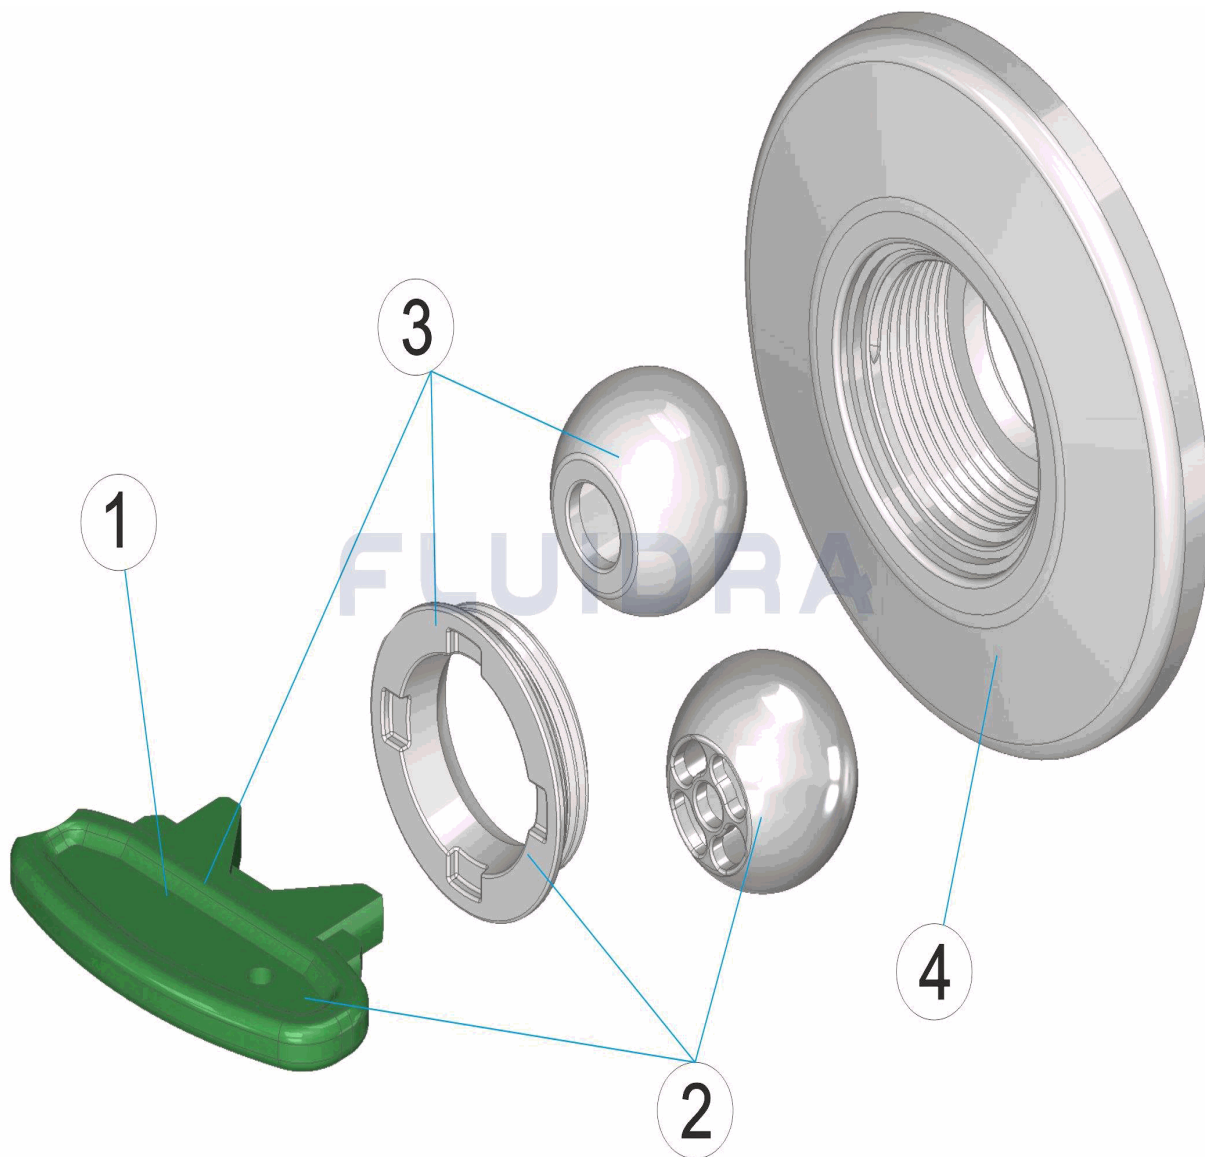

CODE **49754, 52681**

BESCHREIBUNG: **EINLAUFDÜSE AUSTAUSCHBAR KUNSTSTOFF-EDELSTAHL**

HINWEISE

POS	CODE	HINWEISE
2	* 4402040000	FÜR: 49754
3	* 4402040001	FÜR: 52681

CODIGO **49754, 52681**

DESCRIÇÃO: **BOQUILHA IMPULSÃO PERMUTÁVEL PLÁSTICO-INOX**

PORTUGUES

POS	CODIGO	DESCRIÇÃO	JANTIDADE	POS	CODIGO	DESCRIÇÃO	JANTIDADE
1	4402040304	CHAVE BOCA		3	* 4402040001	ANEL ROSCADO MAIS BOLA	
2	* 4402040000	ANEL ROSCADO MAIS BOLA		4	4402040002	CORPO BOQUILHA IMPULSÃO	