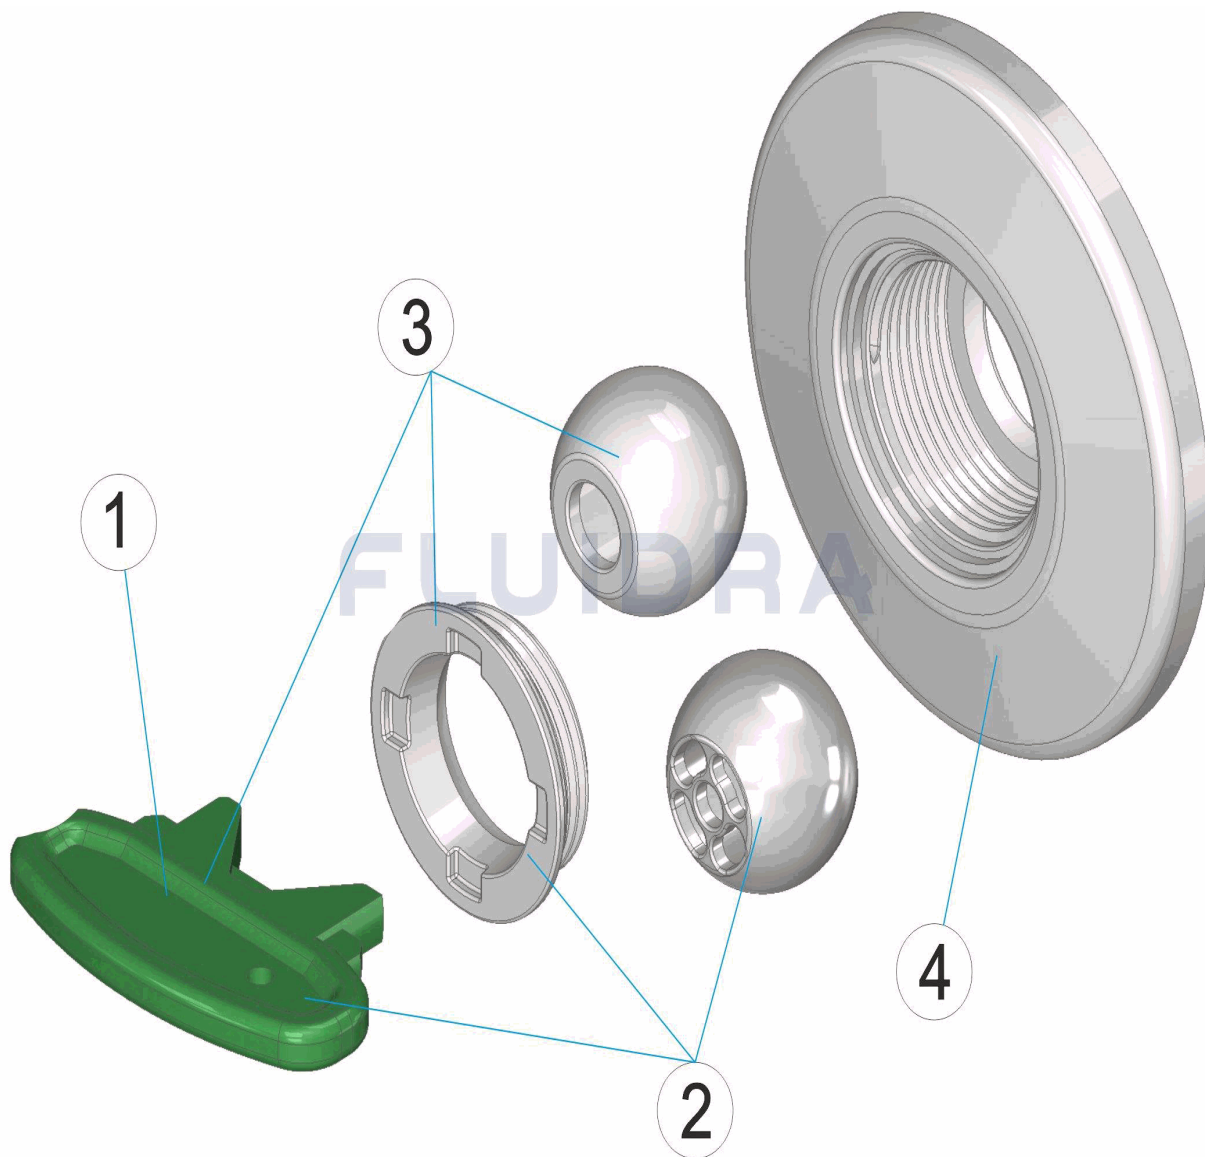

DESCRIZIONE: **BOCCHETTA DI IMPULSIONE INTERCAMBIABILE PLATICA-INOX**

ITALIANO

POS	CODICE	DESCRIZIONE	QUANTITA'	POS	CODICE	DESCRIZIONE	QUANTITA'
1	4402040304	CHIAVE		3	* 4402040001	ANELLO FILETTATO PIÙ SFERA	
2	* 4402040000	ANELLO FILETTATO PIÙ SFERA		4	4402040002	CORPO BOCCHETTA IMPULSIONE	

CODICE **49754, 52681**

DESCRIZIONE: **BOCCHETTA DI IMPULSIONE INTERCAMBIABILE PLATICA-INOX**

OSSERVAZIONI

POS	CODICE	OSSERVAZIONI
2	* 4402040000	PER: 49754
3	* 4402040001	PER: 52681

CODE **49754, 52681**

BESCHREIBUNG: **EINLAUFDÜSE AUSTAUSCHBAR KUNSTSTOFF-EDELSTAHL**

DEUTSCH

POS	CODE	BESCHREIBUNG	MENGE	POS	CODE	BESCHREIBUNG	MENGE
1	4402040304	SCHLÜSSEL DÜSE		3	* 4402040001	GEWINDERING UND KUGEL	
2	* 4402040000	GEWINDERING UND KUGEL		4	4402040002	GEHÄUSE EINLAUFDÜSE	