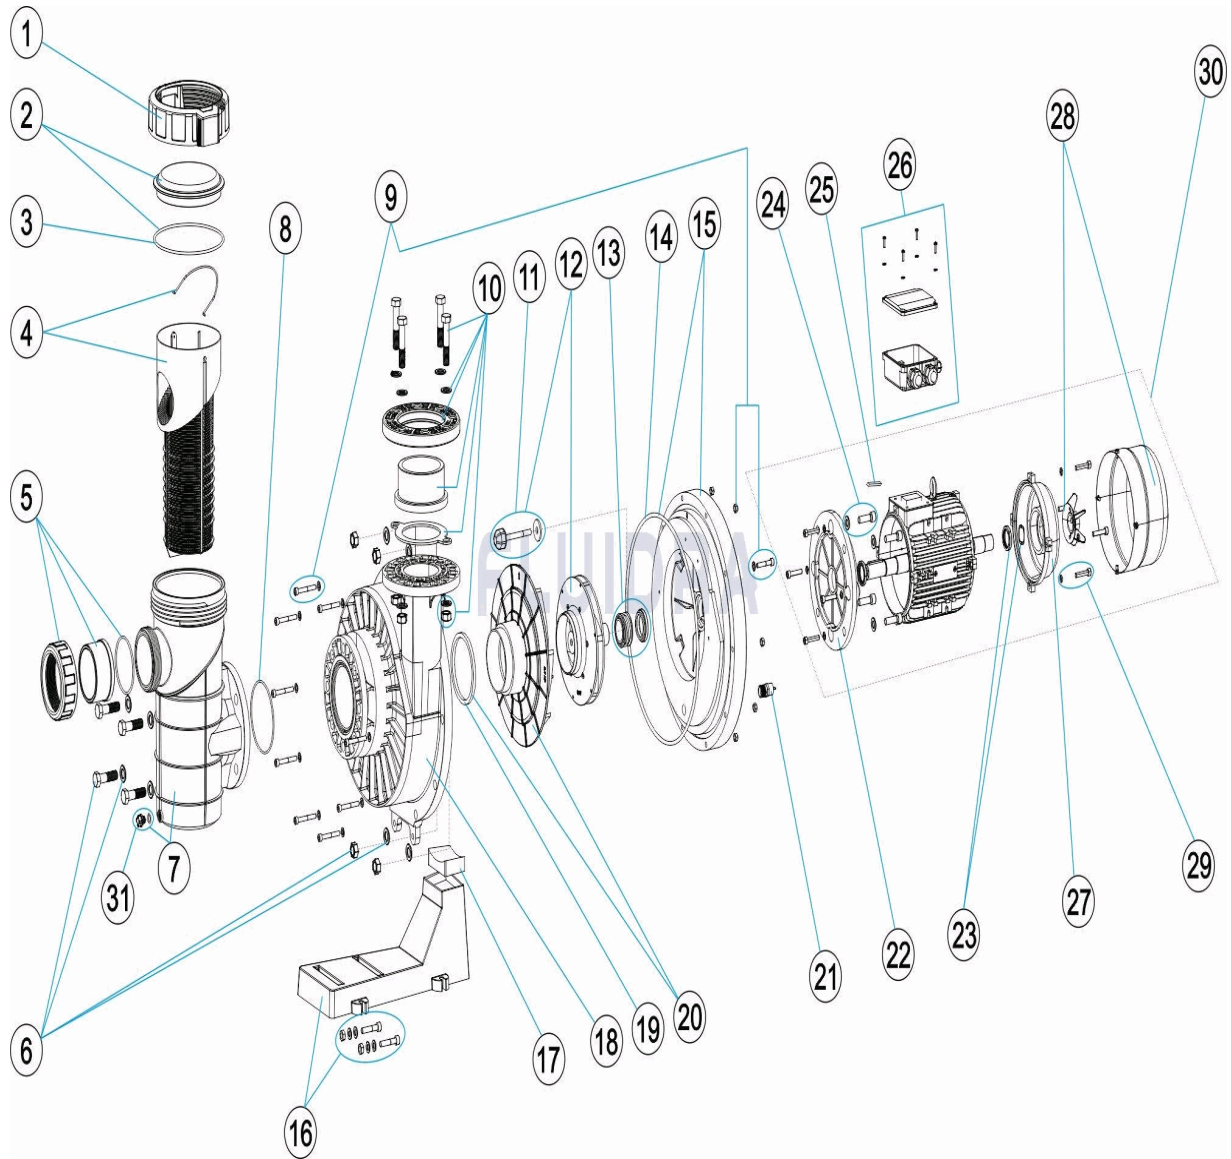

CODE 63042, 63043, 63044, 66047, 66048, 66049

BESCHREIBUNG: PUMPE KIVU 3-4-5,5 HP

DEUTSCH

POS	CODE	BESCHREIBUNG	MENGE	POS	CODE	BESCHREIBUNG	MENGE
1	4404180102	MUTTER ABDECKUNG		12	* 4405010576	LAUFRAD 5,5 HP	
2	4405010302	VORFILTERDECKEL		12	* 4405010679	LAUFRAD 5,5 HP 60HZ	
3	4405010373	O-RING D. 192 X 5		13	4405010577	GLEITRINGDICHTUNG	
4	4405010304	VORFILTERKORB		14	4405010578	DICHTUNG GEHÄUSE	
5	4405010639	ANSCHLUSSZUBEHÖR		15	4405010584	GLEITRINGDICHTUNG SCHLIESSVORRICHT	
6	4405010642	SET VERBINDUNGSSCHRAUBEN GEHÄUS		16	4405010288	PUMPENFUSS	
7	4405040701	VORFILTER 8 L		17	* 4405010366	SCHWINGUNGSDÄMPFER 7,5 - 10 HP	
8	4405010377	O-RING D. 124 X 3,5		17	* 4405010644	SCHWINGUNGSDÄMPFER 5,5 HP	
9	4405010643	SET VERBINDUNGSSCHRAUBEN VORFILT		18	4405010570	PUMPENGEHÄUSE	
10	4405020258	ANSCHLUSSZUBEHÖR D. 110 5,5 HP (1198.		19	4405010580	FLACHDICHTUNG 112X128X6	
11	4405010645	STOPFEN LAUFRAD		20	* 4405010581	WASSERVERTEILER 3CV	
12	* 4405010574	LAUFRAD 3 HP		20	* 4405010582	WASSERVERTEILER 4CV	
12	* 4405010680	LAUFRAD 3 HP 60HZ		20	* 4405010583	WASSERVERTEILER 5,5CV