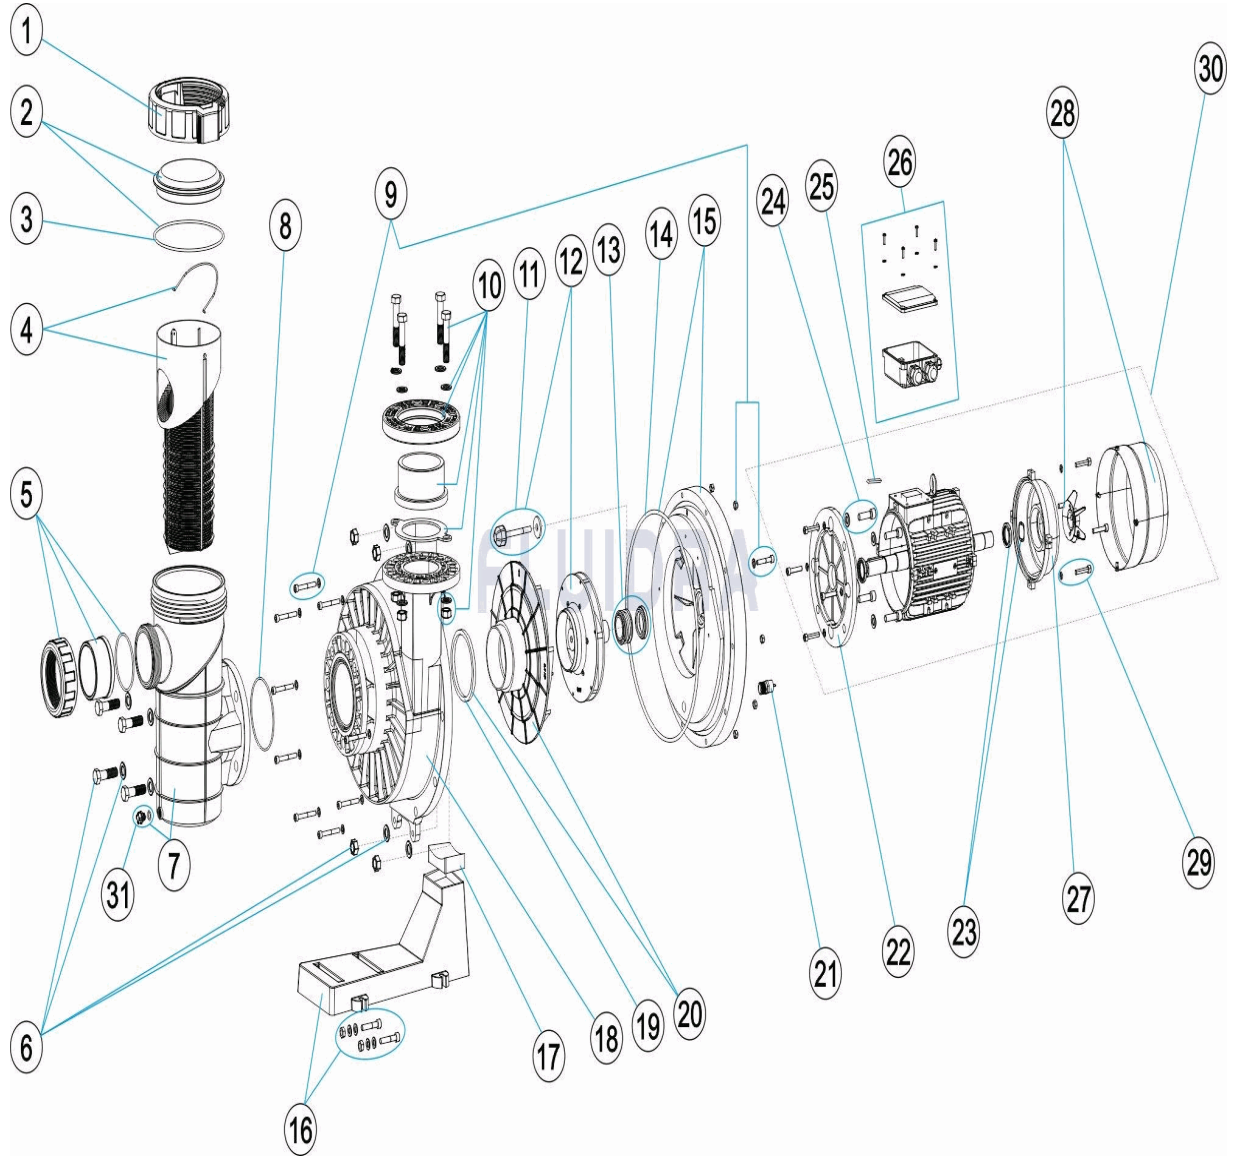

CODIGO 63042, 63043, 63044, 66047, 66048, 66049

DESCRIPCION: BOMBA KIVU 3-4-5,5 HP

ESPAÑOL

POS	CODIGO	DESCRIPCION	CANTIDAD	POS	CODIGO	DESCRIPCION	CANTIDAD
1	4404180102	TUERCA TAPA		12	* 4405010576	RODETE 5,5 HP	
2	4405010302	TAPA PREFILTRO		12	* 4405010679	RODETE 5,5 HP 60HZ	
3	4405010373	JUNTA TORICA D 192X5		13	4405010577	JUNTA MECANICA	
4	4405010304	CESTO PREFILTRO		14	4405010578	JUNTA CUERPO BOMBA	
5	4405010639	ACCESORIOS ENLACE		15	4405010584	BRIDA CIERRE MECANICO + JUNTA	
6	4405010642	CJTO. TORNILLOS UNION CUERPO		16	4405010288	PIE BOMBA	
7	4405040701	PREFILTRO 8L		17	* 4405010366	SILENTBLOCK 7,5 A 10 HP.	
8	4405010377	JUNTA TORICA D 124X3,5		17	* 4405010644	SILENTBLOCK 5,5 HP	
9	4405010643	CJTO. TORNILLOS UNION PREFILTRO		18	4405010570	CUERPO BOMBA	
10	4405020258	ACCESORIOS ENLACE D-110 5,5HP(1198/1		19	4405010580	JUNTA PLANA 112X128X6	
11	4405010645	TAPON RODETE		20	* 4405010581	DIFUSOR 3CV	
12	* 4405010574	RODETE 3 HP		20	* 4405010582	DIFUSOR 4CV	
12	* 4405010680	RODETE 3HP 60HZ		20	* 4405010583	DIFUSOR 5,5CV	

CODIGO **63042, 63043, 63044, 66047, 66048, 66049**

DESCRIPCION: **BOMBA KIVU 3-4-5,5 HP**

12	* 4405010575	RODETE 4 HP	21	4401043406	TAPON 1/2"
12	* 4405010681	RODETE 4HP 60HZ	22	* 4405030121	TAPA DELANTERA MOTOR 4,5-5,5 HP
22	* 4405010663	BRIDA MOTOR DELANTERA	28	* 4405010661	CJTO. TAPA VENTILADOR MS112
23	* 4405020239	RODAMIENTO 6206 4 CV	29	4405010664	TORNILLOS FIJACION BRIDA
23	* 4405010654	RODAMIENTO 6306/2RZ-Z2 T.112	30	* 63042R0475	MOTOR 3 CV. 400/690V.
24	4405010655	TORNILLOS FIJACION BRIDA	30	* 63043R0475	MOTOR 4 CV. 400/690V.
25	4405010978	CHAVETA	30	* 63044R0475	MOTOR 5,5 CV. 400/690V.
26	* 4405010861	CAJA CONEXIONES T.100	30	* 66047R0475	MOTOR 3 CV. 230/400V.
26	* 4405010862	CAJA CONEXIONES T.112	30	* 66048R0475	MOTOR 4 CV. 230/400V.
27	* 4405030117	TAPA TRASERA MOTOR 4,5-5,5 HP	30	* 66049R0475	MOTOR 5,5 CV. 230/400V.
27	* 4405010659	TAPA TRASERA T. 112	31	4404121107	TAPON 1/4 VALVULA
28	* 4405010660	CJTO. TAPA VENTILADOR MS100			