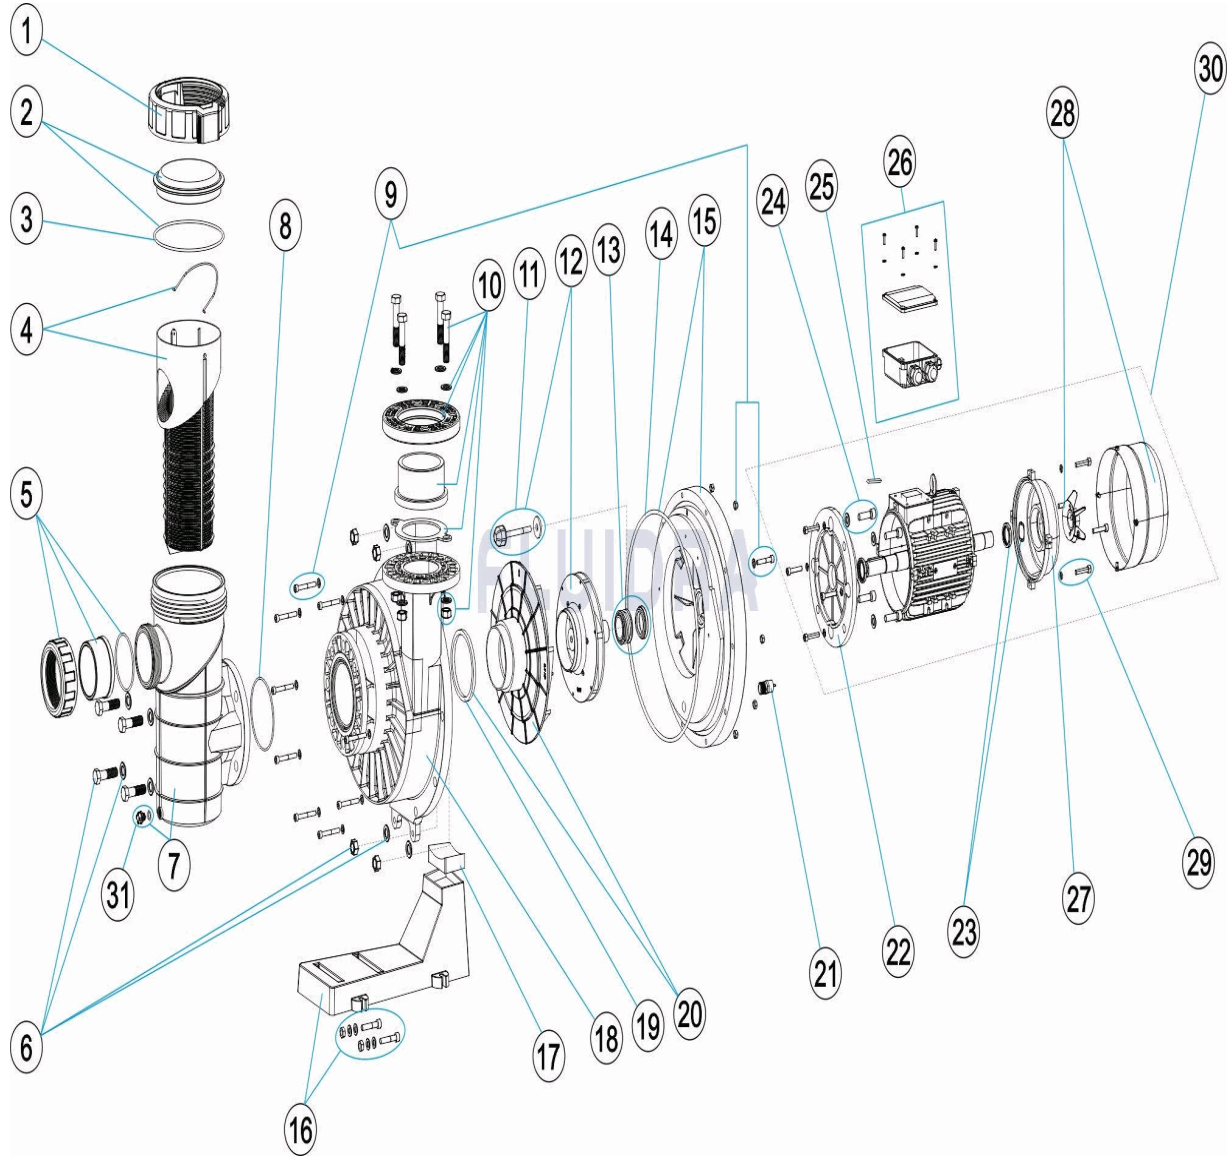

CODIGO 63042, 63043, 63044, 66047, 66048, 66049

DESCRIÇÃO: BOMBA KIVU 3-4-5,5 HP

PORTUGUES

POS	CODIGO	DESCRIÇÃO	JANTIDADE	POS	CODIGO	DESCRIÇÃO	JANTIDADE
1	4404180102	PORCA TAMPA		12	* 4405010576	RODÍZIO 5,5 HP	
2	4405010302	TAMPA PRÉ-FILTRO		12	* 4405010679	RODÍZIO 5,5 HP 60HZ	
3	4405010373	JUNTA TÓRICA D 192X5		13	4405010577	JUNTA MECÂNICA	
4	4405010304	CESTO PRÉ-FILTRO		14	4405010578	JUNTA CORPO	
5	4405010639	ACESSÓRIOS DE UNIÃO		15	4405010584	FLANGE FECHO MECÂNICO + JUNTA	
6	4405010642	CONJ.PARAFUSOS DE FIXAÇÃO DO CORP		16	4405010288	PÉ BOMBA	
7	4405040701	PRÉ-FILTRO 8L		17	* 4405010366	SILENT-BLOCK 7,5 A 10 HP.	
8	4405010377	JUNTA TÓRICA D 124X3,5		17	* 4405010644	SILENT-BLOCK 5,5 HP	
9	4405010643	CJTO. PARAFUSOS UNIÃO PRÉ-FILTRO		18	4405010570	CORPO BOMBA	
10	4405020258	ACESSÓRIOS DE UNIÃO D110 5,5HP(1198/		19	4405010580	JUNTA PLANA 112X128X6	
11	4405010645	TAMPO RODÍZIO		20	* 4405010581	DIFUSOR 3CV	
12	* 4405010574	RODÍZIO 3 HP		20	* 4405010582	DIFUSOR 4CV	
12	* 4405010680	RODÍZIO 3 HP 60HZ		20	* 4405010583	DIFUSOR 5,5CV	

* VEJA A FICHA DE OBSERVAÇÕES