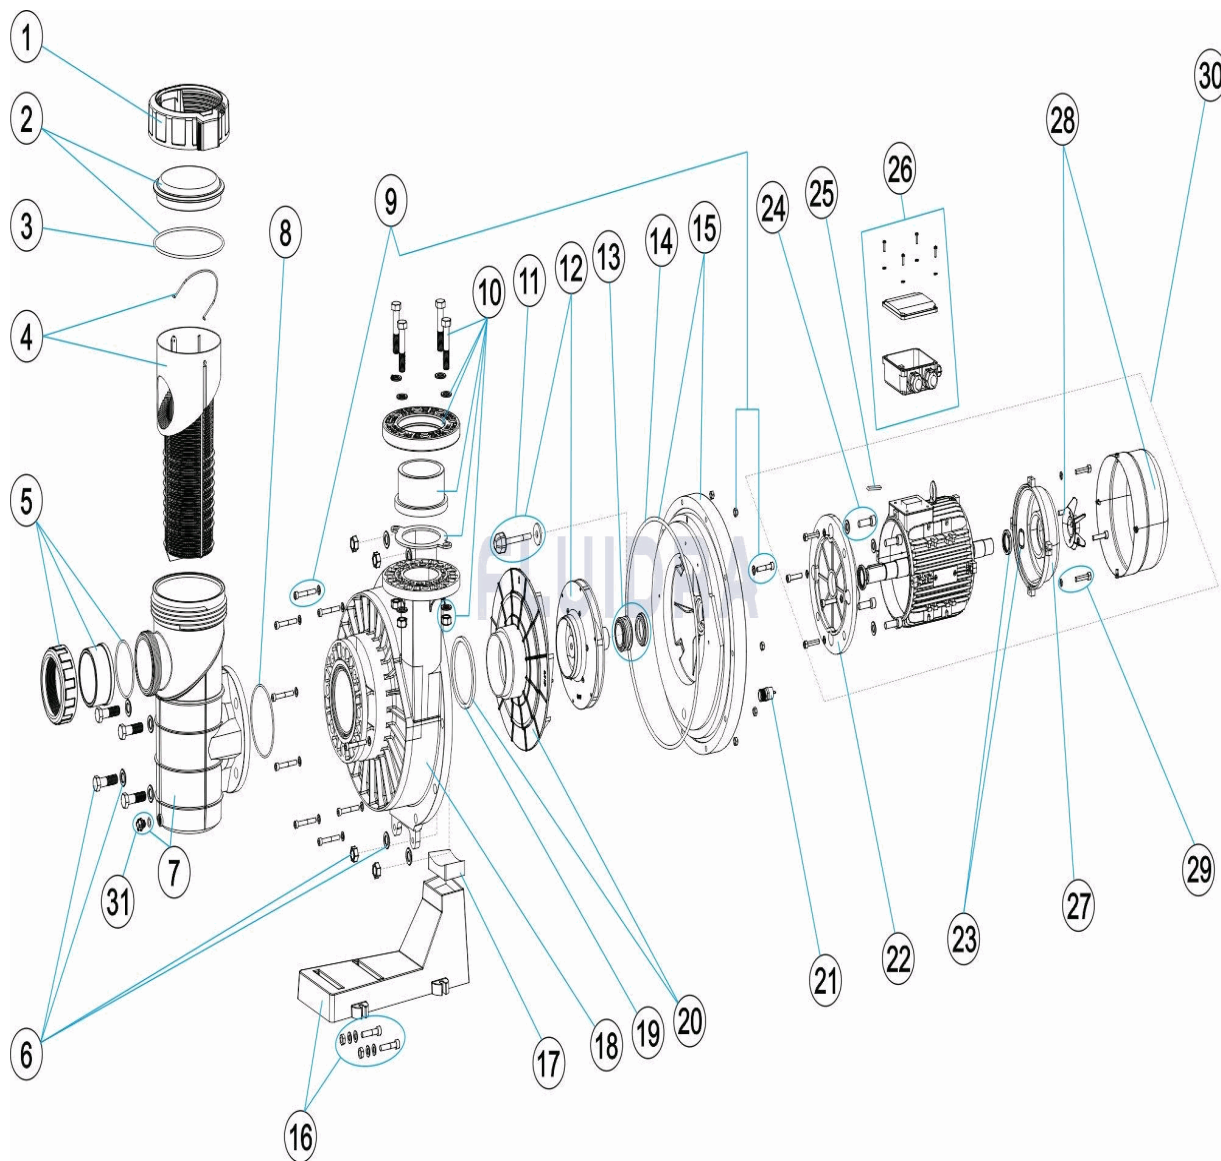

CODE 63042, 63043, 63044, 66047, 66048, 66049

DESCRIPTION: POMPE KIVU 3-4-5,5 HP

FRANCAIS

POS	CODE	DESCRIPTION	QUANTITE	POS	CODE	DESCRIPTION	QUANTITE
1	4404180102	ECROU DE COUVERCLE		12	* 4405010576	TURBINE 5,5 HP	
2	4405010302	COUVERCLE PRÉFILTRE		12	* 4405010679	TURBINE 5,5 HP 60HZ	
3	4405010373	JOINT TORIQUE D 192X5		13	4405010577	GARNITURE MÉCANIQUE	
4	4405010304	PANIER PRÉFILTRE		14	4405010578	JOINT CORPS	
5	4405010639	RACCORDS UNION		15	4405010584	BRIDE FERMETURE MÉCANIQUE + JOINT	
6	4405010642	ENSEMBLE VIS FIXATION CORPS		16	4405010288	SOCLE POMPE	
7	4405040701	PREFILTRE 8L		17	* 4405010366	SILENT-BLOCK 7,5 A 10 HP.	
8	4405010377	JOINT TORIQUE D 124X3,5		17	* 4405010644	SILENT-BLOCK 5,5 HP	
9	4405010643	ENS. VIS RACCORD PRÉFILTRE		18	4405010570	CORPS POMPE	
10	4405020258	RACCORDS UNION D 110 5,5HP(1198/1199)		19	4405010580	JOINT PLAT 112X128X6	
11	4405010645	BOUCHON BOUT D'AXE ROTOR		20	* 4405010581	DIFFUSEUR 3CV	
12	* 4405010574	TURBINE 3 HP		20	* 4405010582	DIFFUSEUR 4CV	
12	* 4405010680	TURBINE 3 HP 60HZ		20	* 4405010583	DIFFUSEUR 5,5CV	

* VOIR FICHE D'OBSERVATIONS