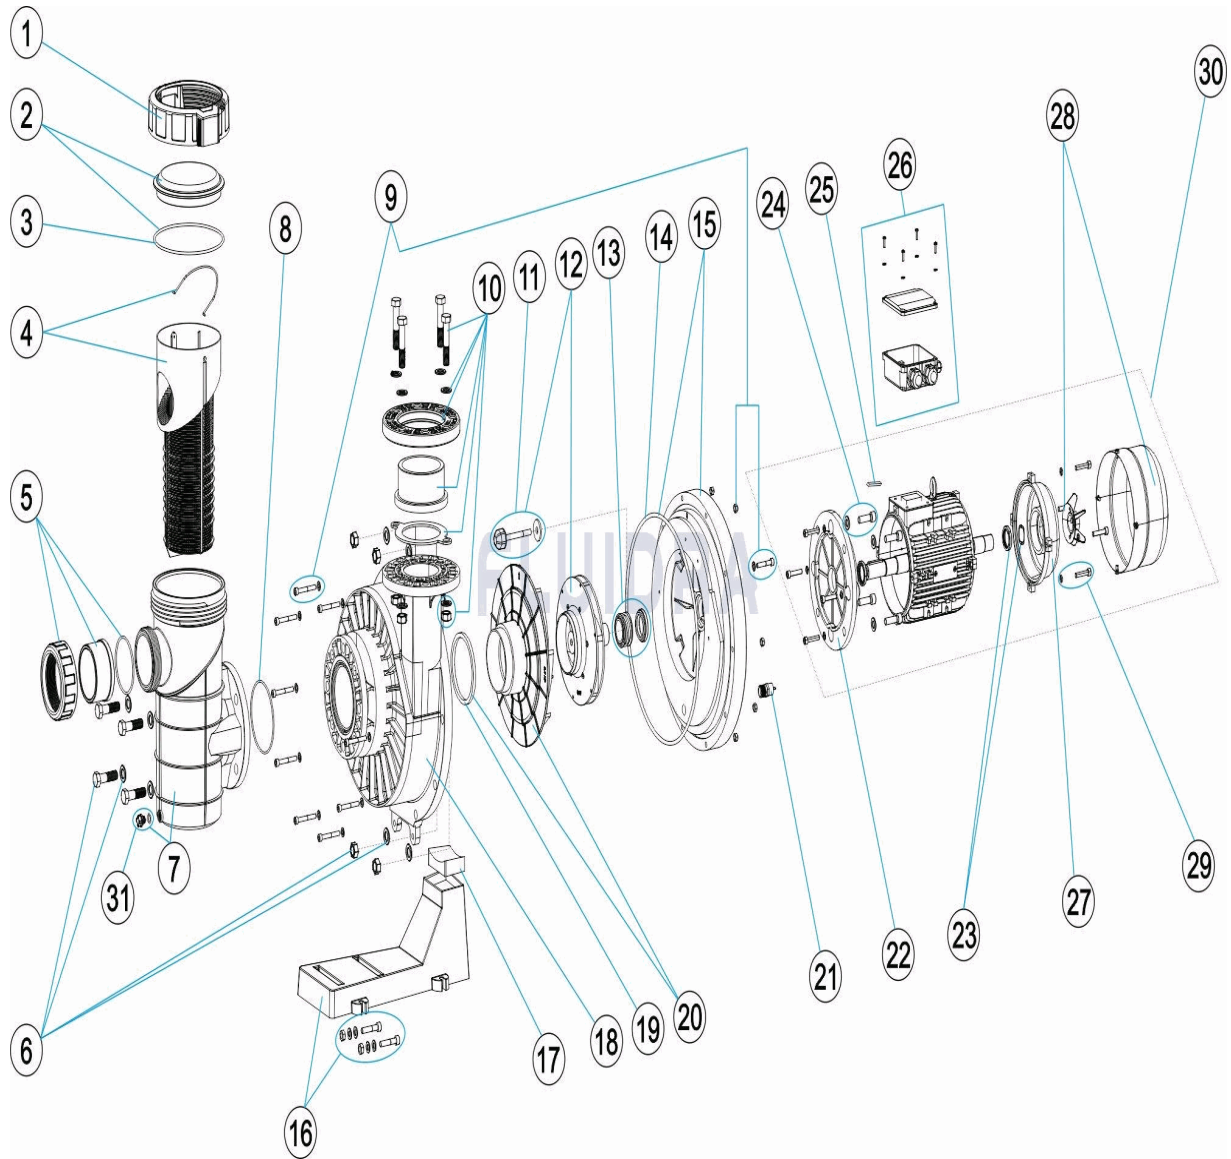

CODE **63042, 63043, 63044, 66047, 66048, 66049**

DESCRIPTION: **KIVU PUMP 3-4-5,5 HP**

ENGLISH

POS	CODE	DESCRIPTION	QUANTITY	POS	CODE	DESCRIPTION	QUANTITY
1	4404180102	THREADED LID COLLAR		12	* 4405010576	IMPELLER 5,5 HP	
2	4405010302	PRE-FILTER COVER		12	* 4405010679	IMPELLER 5,5 HP 60HZ	
3	4405010373	O' RING D 192X5		13	4405010577	MECHANICAL SEAL	
4	4405010304	PRE-FILTER BASKET		14	4405010578	BODY GASKET	
5	4405010639	UNION FITTINGS		15	4405010584	MECHANICAL CLOSURE FLANGE + SEAL	
6	4405010642	KIT FIXING SCREWS		16	4405010288	PUMP BASE	
7	4405040701	PRE-FILTER 8L		17	* 4405010366	SILENTBLOCK 7,5 A 10 HP.	
8	4405010377	O' RING D 124X3,5		17	* 4405010644	SILENTBLOCK 5,5 HP	
9	4405010643	PREFILTER CONNECTING SCREWS		18	4405010570	PUMP HOUSING	
10	4405020258	UNION FITTINGS D 110 5,5HP(1198/1199)-11		19	4405010580	FLAT GASKET 112X128X6	
11	4405010645	IMPELLER COVER		20	* 4405010581	DIFFUSEUR 3CV	
12	* 4405010574	IMPELLER 3 HP		20	* 4405010582	DIFFUSEUR 4CV	
12	* 4405010680	IMPELLER 3 HP 60HZ		20	* 4405010583	DIFFUSEUR 5,5CV