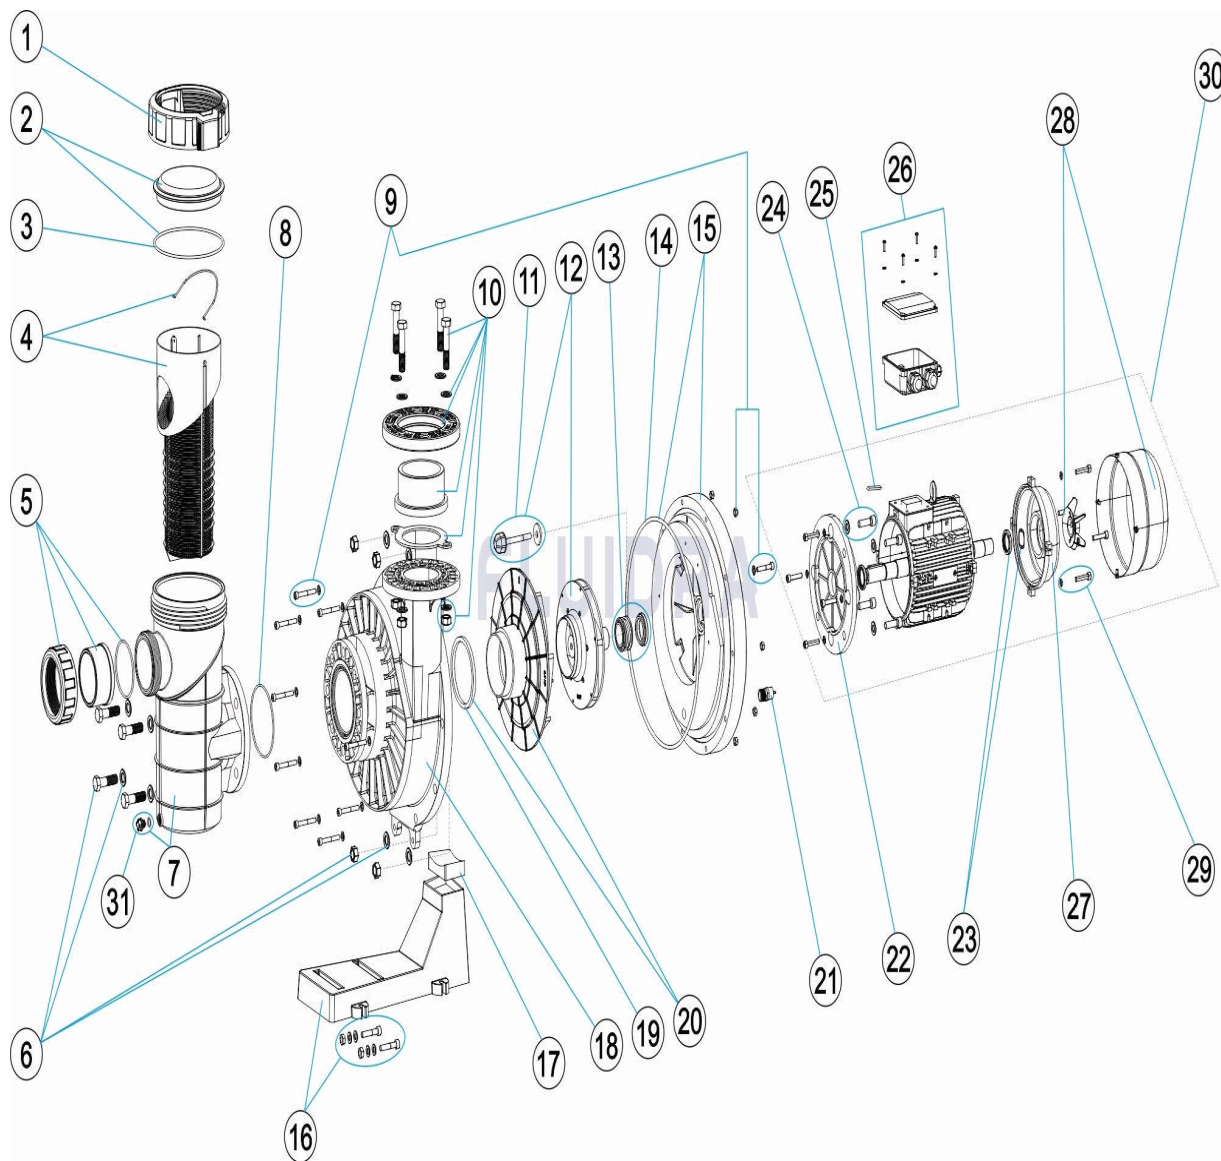

CODICE **63042, 63043, 63044, 66047, 66048, 66049**

DESCRIZIONE: **POMPA KIVU 3-4-5,5 HP**

ITALIANO

POS	CODICE	DESCRIZIONE	QUANTITA'	POS	CODICE	DESCRIZIONE	QUANTITA'
1	4404180102	GHIERA COPERCHIO		12	* 4405010576	RUOTA 5,5 HP	
2	4405010302	COPERCHIO PREFILTRO		12	* 4405010679	RUOTA 5,5 HP 60HZ	
3	4405010373	O-RING D 192X5		13	4405010577	GUARNIZIONE MECCANICA	
4	4405010304	CESTO PREFILTRO		14	4405010578	GUARNIZIONE CORPO	
5	4405010639	MANICOTTI DI UNIONE		15	4405010584	FASCETTA CHIUSURA MECCANICA + GIUN'	
6	4405010642	KIT VITI FISSAGGIO		16	4405010288	BASAMENTO POMPA	
7	4405040701	PREFILTRO 8L		17	* 4405010366	SILENTBLOC 7,5 A 10 HP.	
8	4405010377	O-RING D 124X3,5		17	* 4405010644	SILENTBLOC 5,5 HP	
9	4405010643	INS. VITI UNIONE PREFILTRO		18	4405010570	CORPO BOMBA	
10	4405020258	MANICOTTI DI UNIONE D 110 5,5HP(1198/1'		19	4405010580	GUARNIZIONE PIANA 112X128X6	
11	4405010645	TAPPO RUOTA		20	* 4405010581	DIFFUSORE 3CV	
12	* 4405010574	RUOTA 3 HP		20	* 4405010582	DIFFUSORE 4CV	
12	* 4405010680	RUOTA 3 HP 60HZ		20	* 4405010583	DIFFUSORE 5,5CV	