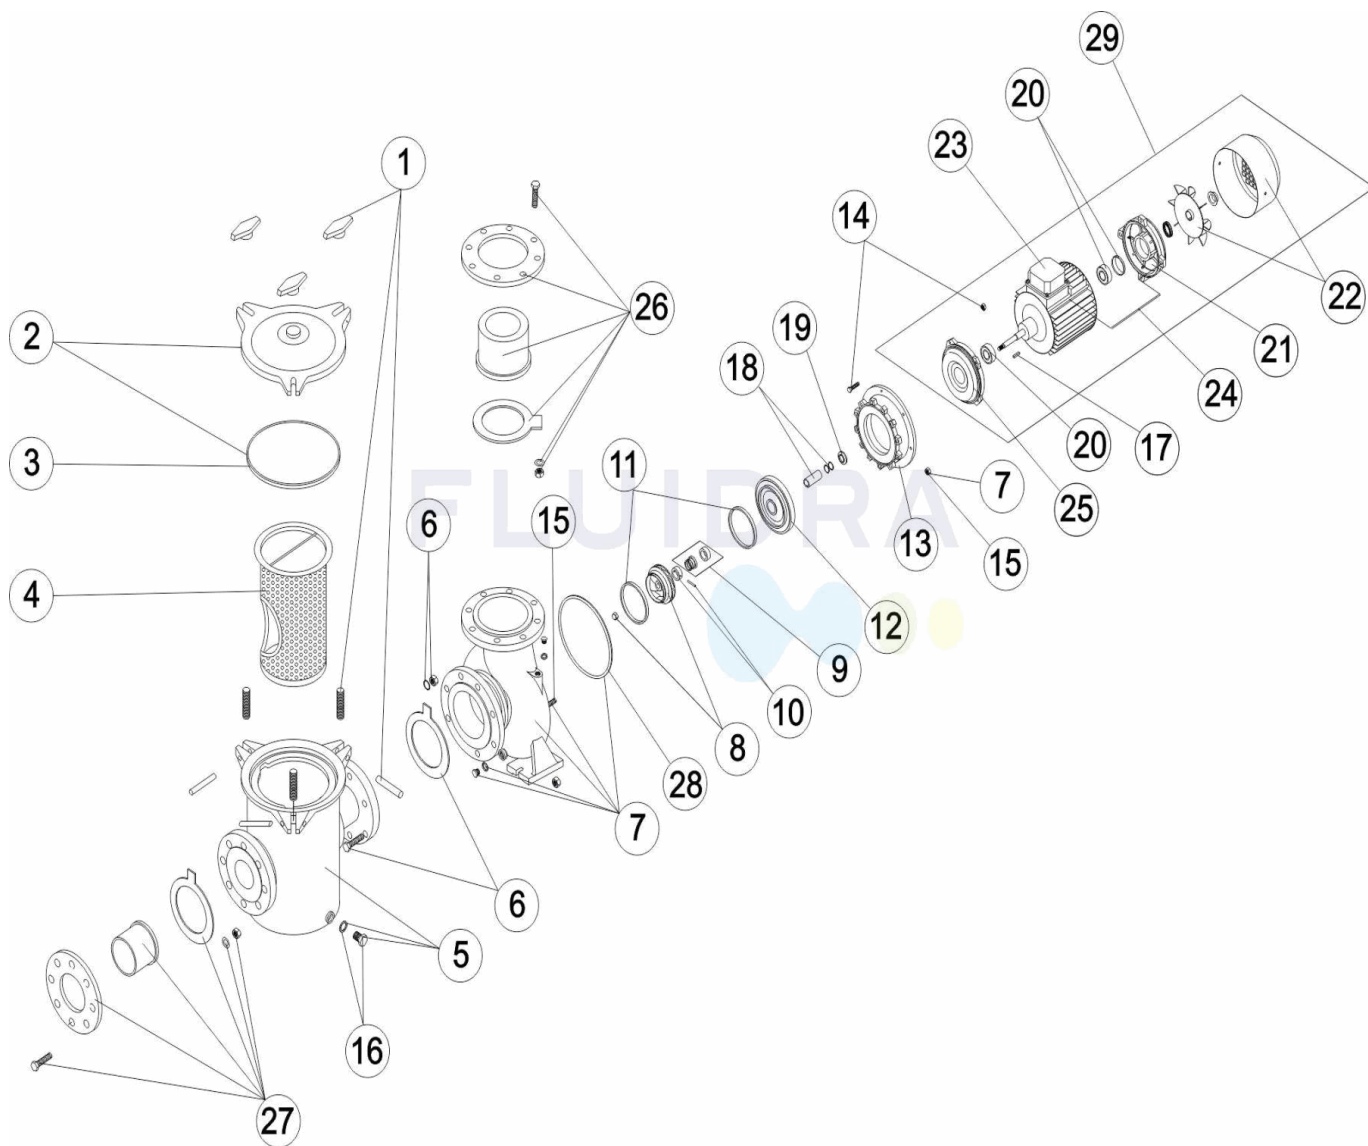

CODICE 01210, 01212, 01216, 01218, 01220, 01222

DESCRIZIONE: POMPA CENTRIFUGA ARAL C-1500

ITALIANO

POS	CODICE	DESCRIZIONE	POS	CODICE	DESCRIZIONE
1	4405020201	CHIUSURA PREFILTRO	8	* 4405020414	RUOTA 4 HP
2	4405020202	COPERCHIO PREFILTRO	8	* 4405020415	RUOTA 5,5 HP
3	4405020255	O-RING D. 232X8	8	* 4405020417	RUOTA 7,5 HP(01215-01216)
4	4405020203	CESTO PREFILTRO	8	* 4405020418	RUOTA 10 HP
5 *	4405020404	PREFILTRO 4HP-7,5 HP(01213-01214)	8	* 4405020419	RUOTA 12,5 HP
5 *	4405020205	PREFILTRO 5,5 HP(01215-01216) -10 HP	8	* 4405020420	RUOTA 15 HP
5 *	4405020207	PREFILTRO 15 HP	9	* 4405020308	GUARNIZIONE MECCANICA 4 HP
6 *	4405020208	RACCORDO PREFILTRO 3 HP-5,5 HP(1196/1196/119'	9	* 4405020511	GUARNIZIONE MECCANICA
6 *	4405020209	RACCORDO PREFILTRO/POMPA 7,5HP(01215-01216)	10	* 4405020423	GRUPPO ANELLO DISTANZIATORE 4 HP
6 *	4405020210	RACCORDO PREFILTRO 15 HP	10	* 4405020512	GRUPPO ANELLO DISTANZIATORE 5,5HP-15HP
7 *	4405020410	CORPO POMBA 4 HP	11	4405020425	ANELLO (12,5 - 15 HP)
7 *	4405020411	CORPO POMBA 5,5HP - 7,5 HP(01213-01214)	12	* 4405020426	COPERCHIO LANTERNA (4 HP)
7 *	4405020412	CORPO POMBA 7,5HP(01215-01216)-10 HP	12	* 4405020427	COPERCHIO LANTERNA (5,5-10 HP)

* -> SI FACCI RIFERIMENTO AL FOGLIO DELLE OSSERVAZIONI