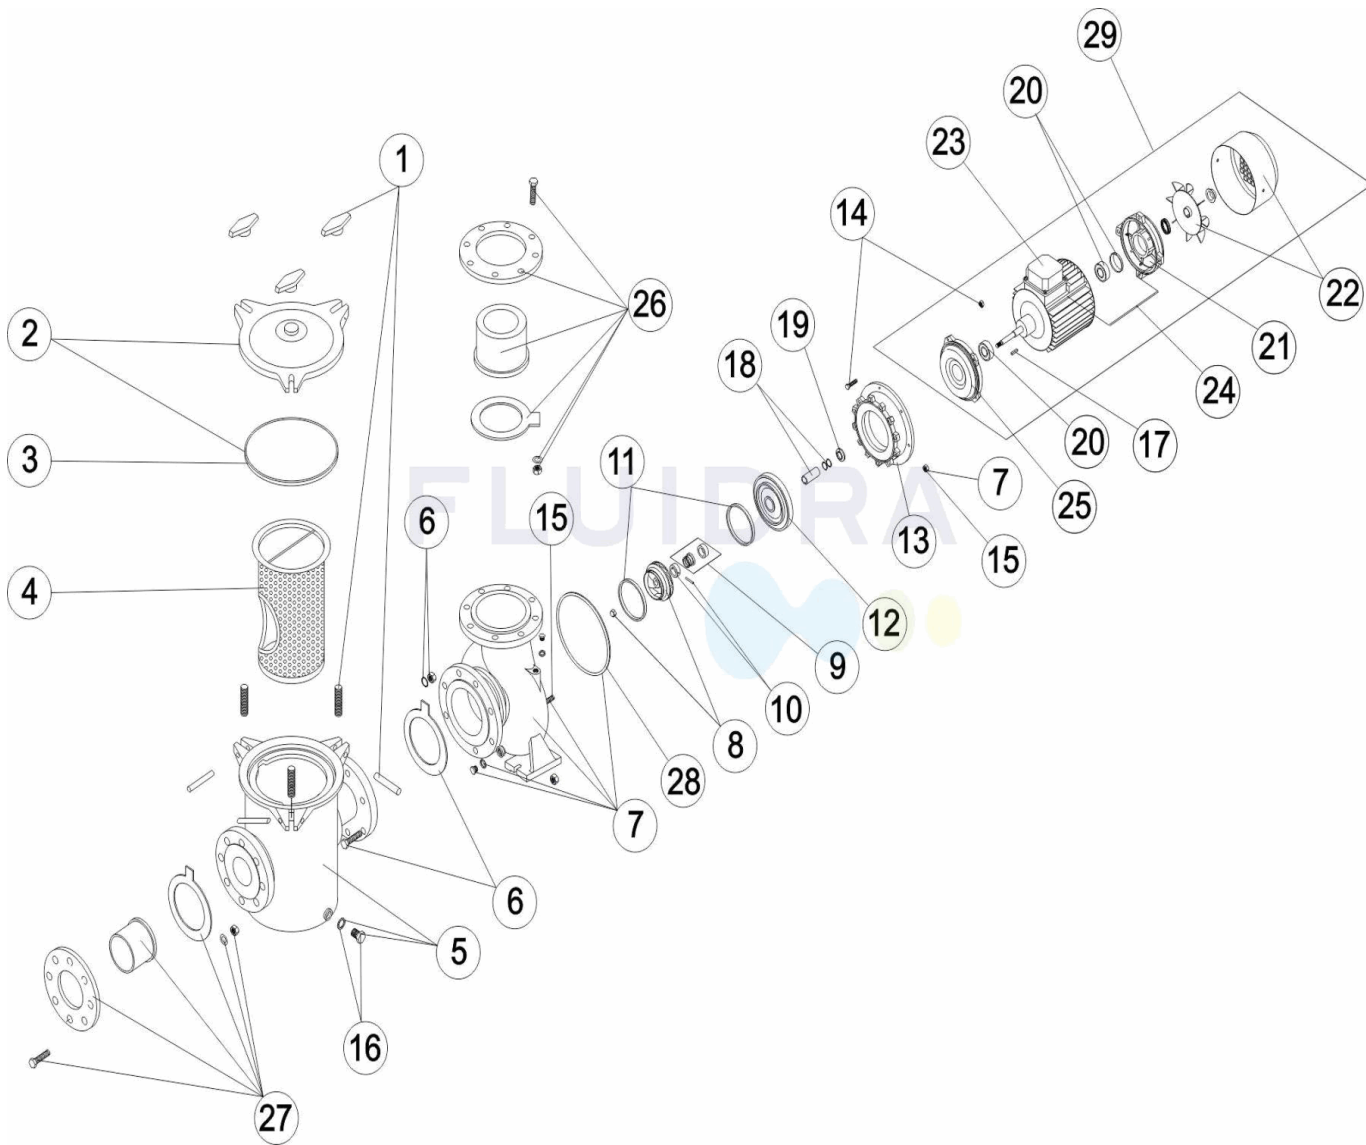

CODE 01210, 01212, 01216, 01218, 01220, 01222

DESCRIPTION: POMPE CENTRIFUGE ARAL C-1500

FRANCAIS

POS	CODE	DESCRIPTION	POS	CODE	DESCRIPTION
1	4405020201	FERMETURE PREFILTRE	8	* 4405020414	TURBINE 4 HP
2	4405020202	COUVERCLE PRÉFILTRE	8	* 4405020415	TURBINE 5,5 HP
3	4405020255	JOINT TORIQUE D. 232X8	8	* 4405020417	TURBINE 7,5 HP(01215-01216)
4	4405020203	PANIER PRÉFILTRE	8	* 4405020418	TURBINE 10 HP
5	* 4405020404	PREFILTRE 4HP-7,5HP(01213-01214)	8	* 4405020419	TURBINE 12,5 HP
5	* 4405020205	PREFILTRE DE 5,5HP(01215-01216) A 10 HP	8	* 4405020420	TURBINE 15 HP
5	* 4405020207	PREFILTRE 15 HP	9	* 4405020308	GARNITURE MÉCANIQUE 4 HP
6	* 4405020208	UNION PREFILTRE DE 3 - 5,5 HP(1196/1197)	9	* 4405020511	GARNITURE MÉCANIQUE
6	* 4405020209	UNION PREFILTRE/POMPE 7,5HP(01215-01216)-10 HP	10	* 4405020423	ENSEMBLE BRIDE DE SEPARATION 4 HP
6	* 4405020210	UNION PREFILTRE 15 HP	10	* 4405020512	ENSEMBLE BRIDE DE SEPARATION (5,5HP-15HP)
7	* 4405020410	CORPS POMPE 4 HP	11	4405020425	BAGUE D'AJUSTEMENT (12,5 - 15 HP)
7	* 4405020411	CORPS POMPE 5,5HP - 7,5 HP(01213-01214)	12	* 4405020426	CAPOT LANterne (4 HP)
7	* 4405020412	CORPS POMPE 7,5HP(01215-01216)-10 HP	12	* 4405020427	CAPOT LANterne (5,5-10 HP)

* -> VOIR FICHE D'OBSERVATIONS