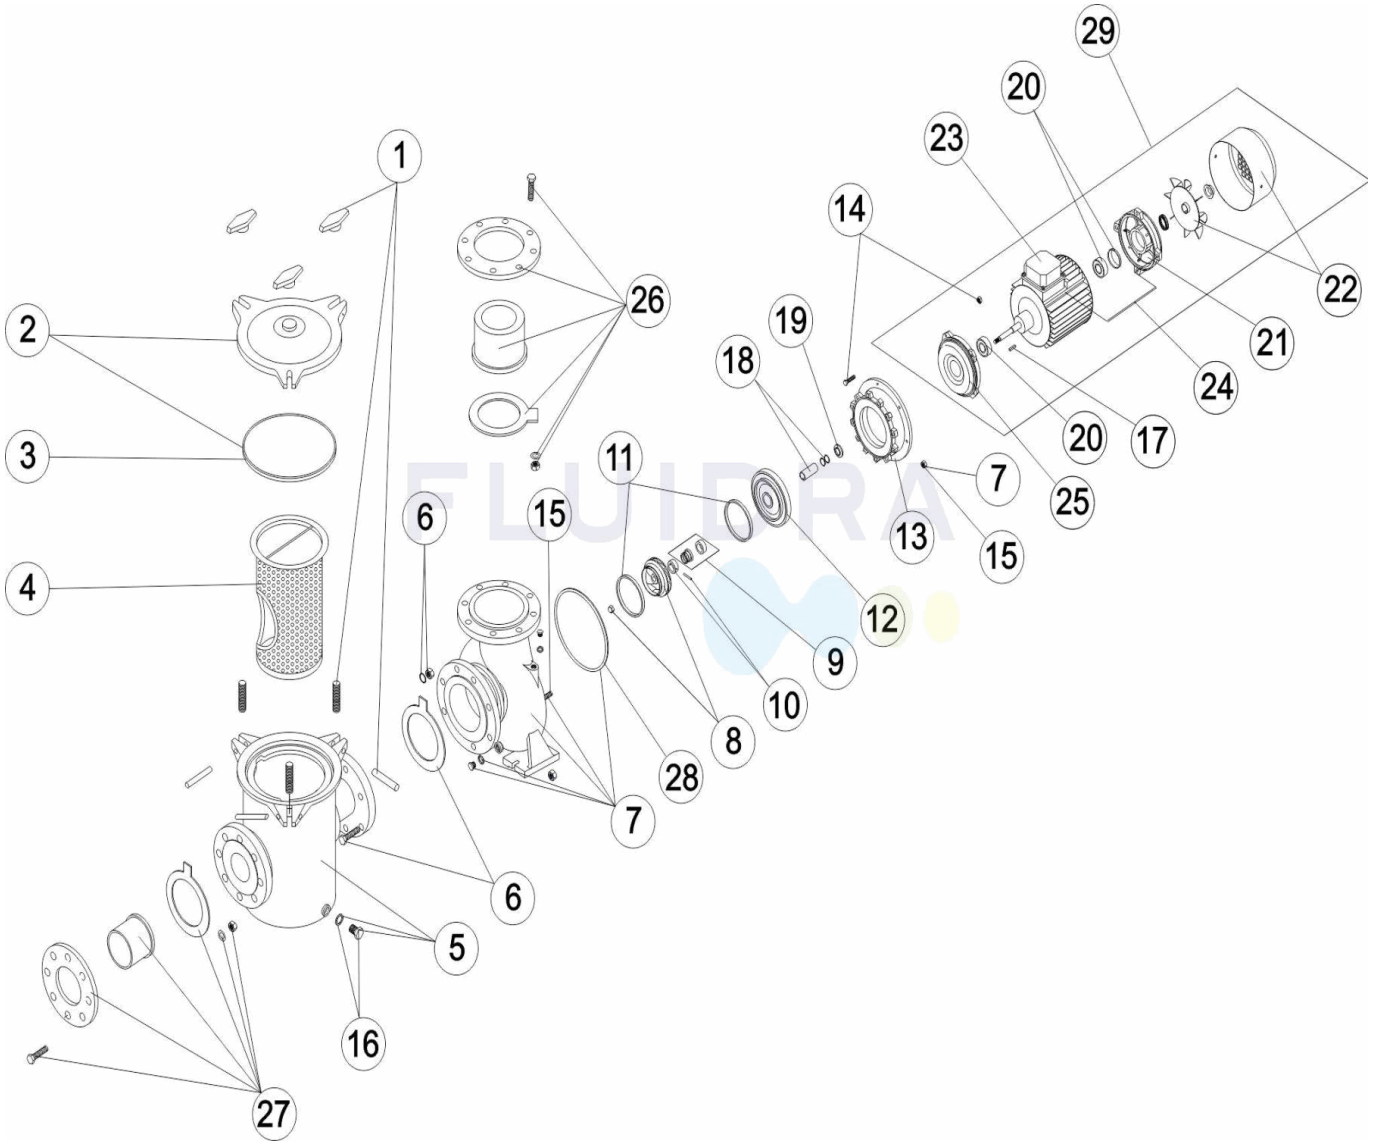

CODIGO 01210, 01212, 01216, 01218, 01220, 01222

DESCRIPCION: BOMBA CENTRIFUGA ARAL C-1500

**ESPAÑOL**

POS	CODIGO	DESCRIPCION	POS	CODIGO	DESCRIPCION
1	4405020201	CIERRE PREFILTRO	8	* 4405020414	RODETE 4HP
2	4405020202	TAPA PREFILTRO	8	* 4405020415	RODETE 5,5 HP
3	4405020255	JUNTA TORICA D. 232X8	8	* 4405020417	RODETE 7,5 HP(01215-01216)
4	4405020203	CESTO PREFILTRO	8	* 4405020418	RODETE 10 HP
5	* 4405020404	PREFILTRO 4HP A 7,5HP(01213-01214)	8	* 4405020419	RODETE 12,5 HP
5	* 4405020205	PREFILTRO DE 5,5 HP(01215-01216) A 10 HP	8	* 4405020420	RODETE 15 HP
5	* 4405020207	PREFILTRO15 HP	9	* 4405020308	JUNTA MECANICA 4 HP
6	* 4405020208	UNION PREFILTRO DE 3 - 5,5 HP(1196/1197)	9	* 4405020511	JUNTA MECANICA
6	* 4405020209	UNION PREFILTRO/BOMBA 7,5HP(01215-01216)-10 HP	10	* 4405020423	CJTO. ARO DISTANCIADOR 4 HP
6	* 4405020210	UNION PREFILTRO 15 HP	10	* 4405020512	CJTO. ARO DISTANCIADOR (5,5HP A 15HP)
7	* 4405020410	CUERPO BOMBA 4 HP	11	4405020425	ANILLO AJUSTA (12,5-15 HP)
7	* 4405020411	CUERPO BOMBA 5,5-7,5 HP(01213-01214)	12	* 4405020426	TAPA LINTERNA (4 HP)
7	* 4405020412	CUERPO BOMBA 7,5HP(01215-01216)-10HP	12	* 4405020427	TAPA LINTERNA (5,5-10 HP)

**CODIGO 01210, 01212, 01216, 01218, 01220, 01222**

**DESCRIPCION: BOMBA CENTRIFUGA ARAL C-1500**