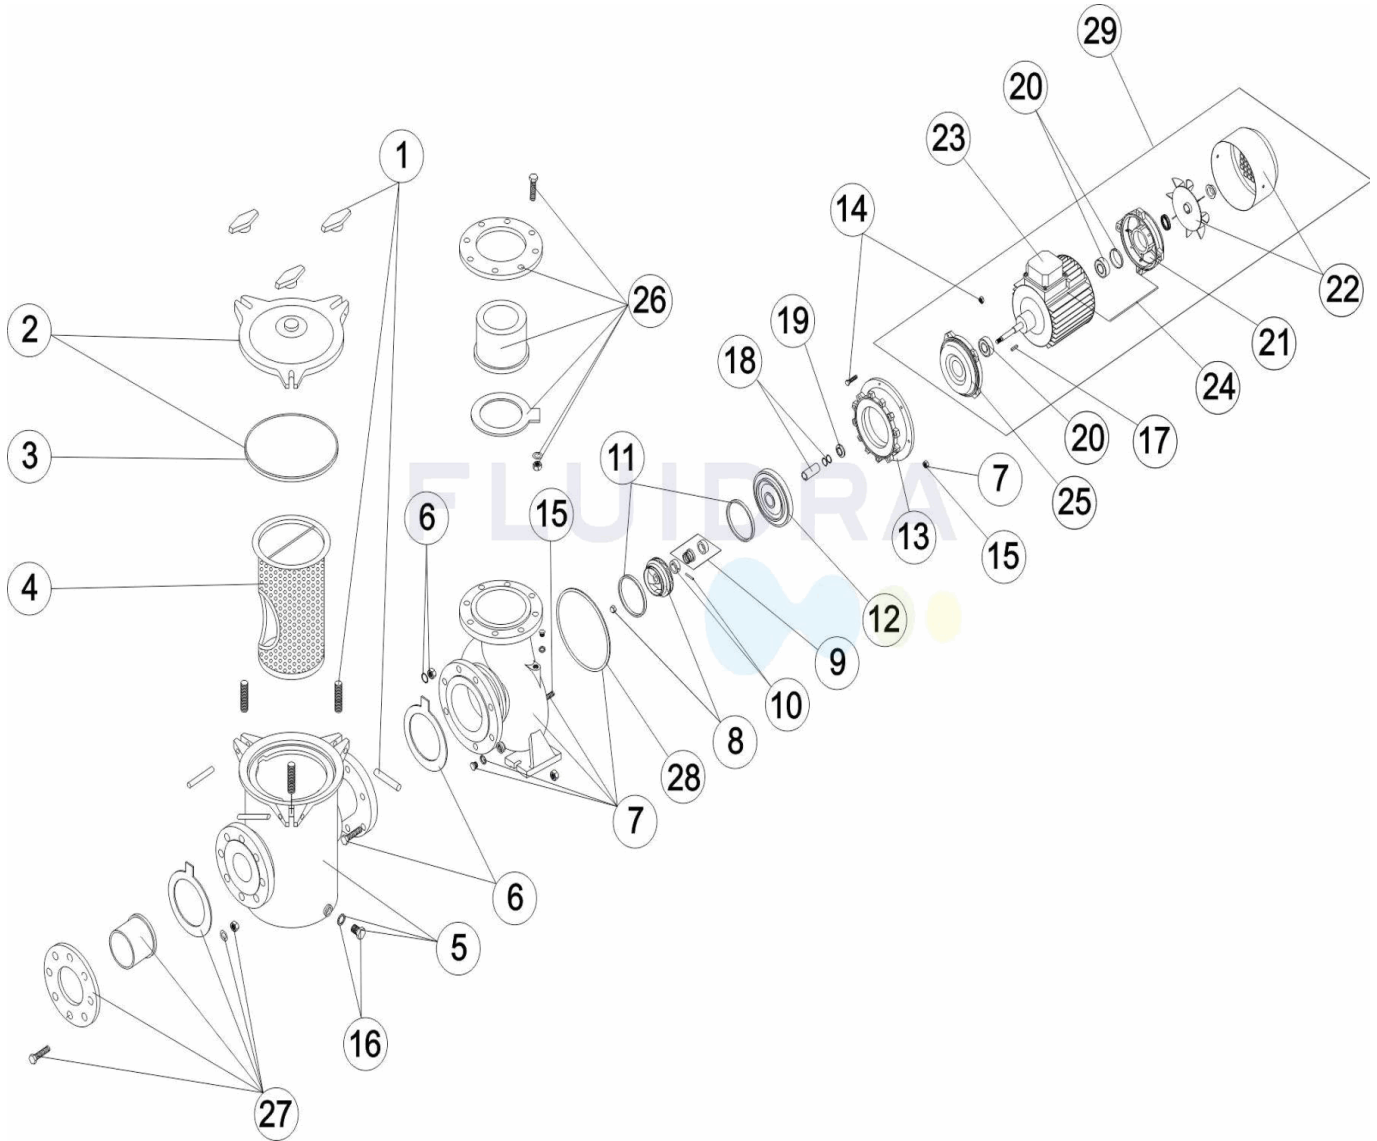

CODE 01210, 01212, 01216, 01218, 01220, 01222

DESCRIPTION: CENTRIFUGAL PUMP ARAL C-1500

ENGLISH

POS	CODE	DESCRIPTION	POS	CODE	DESCRIPTION
1	4405020201	MOTOR PIN	8	* 4405020414	IMPELLER 4 HP
2	4405020202	PRE-FILTER COVER	8	* 4405020415	IMPELLER 5,5 HP
3	4405020255	O' RING D. 232X8	8	* 4405020417	IMPELLER 7,5 HP(01215-01216)
4	4405020203	PRE-FILTER BASKET	8	* 4405020418	IMPELLER 10 HP
5	* 4405020404	PRE-FILTER 4HP-7.5 HP(01213-01214)	8	* 4405020419	IMPELLER 12,5 HP
5	* 4405020205	PRE-FILTER 5.5 HP(01215-01216) TO 10 HP	8	* 4405020420	IMPELLER 15 HP
5	* 4405020207	PRE-FILTER 15 HP	9	* 4405020308	MECHANICAL SEAL 4HP
6	* 4405020208	PRE-FILTER UNION 3 HP TO 5,5 HP(1196/1197)	9	* 4405020511	MECHANICAL SEAL
6	* 4405020209	PRE-FILTER/PUMP UNION 7.5HP(01215-01216)-10 HI	10	* 4405020423	EXTENSION RING ASSEMBLY 4 HP
6	* 4405020210	PRE-FILTER UNION 15 HP	10	* 4405020512	EXTENSION RING ASSEMBLY(5,5HP-15 HP)
7	* 4405020410	PUMP BODY 4 HP	11	4405020425	CENTERINGRING (12,5 - 15 HP)
7	* 4405020411	PUMP BODY 5,5 - 7,5 HP(01213-01214)	12	* 4405020426	CASING COVER (4 HP)
7	* 4405020412	PUMP HOUSING 7,5HP(01215-01216)-10 HP	12	* 4405020427	CASING COVER (5,5-10 HP)

* -> SEE OBSERVATIONS SHEET