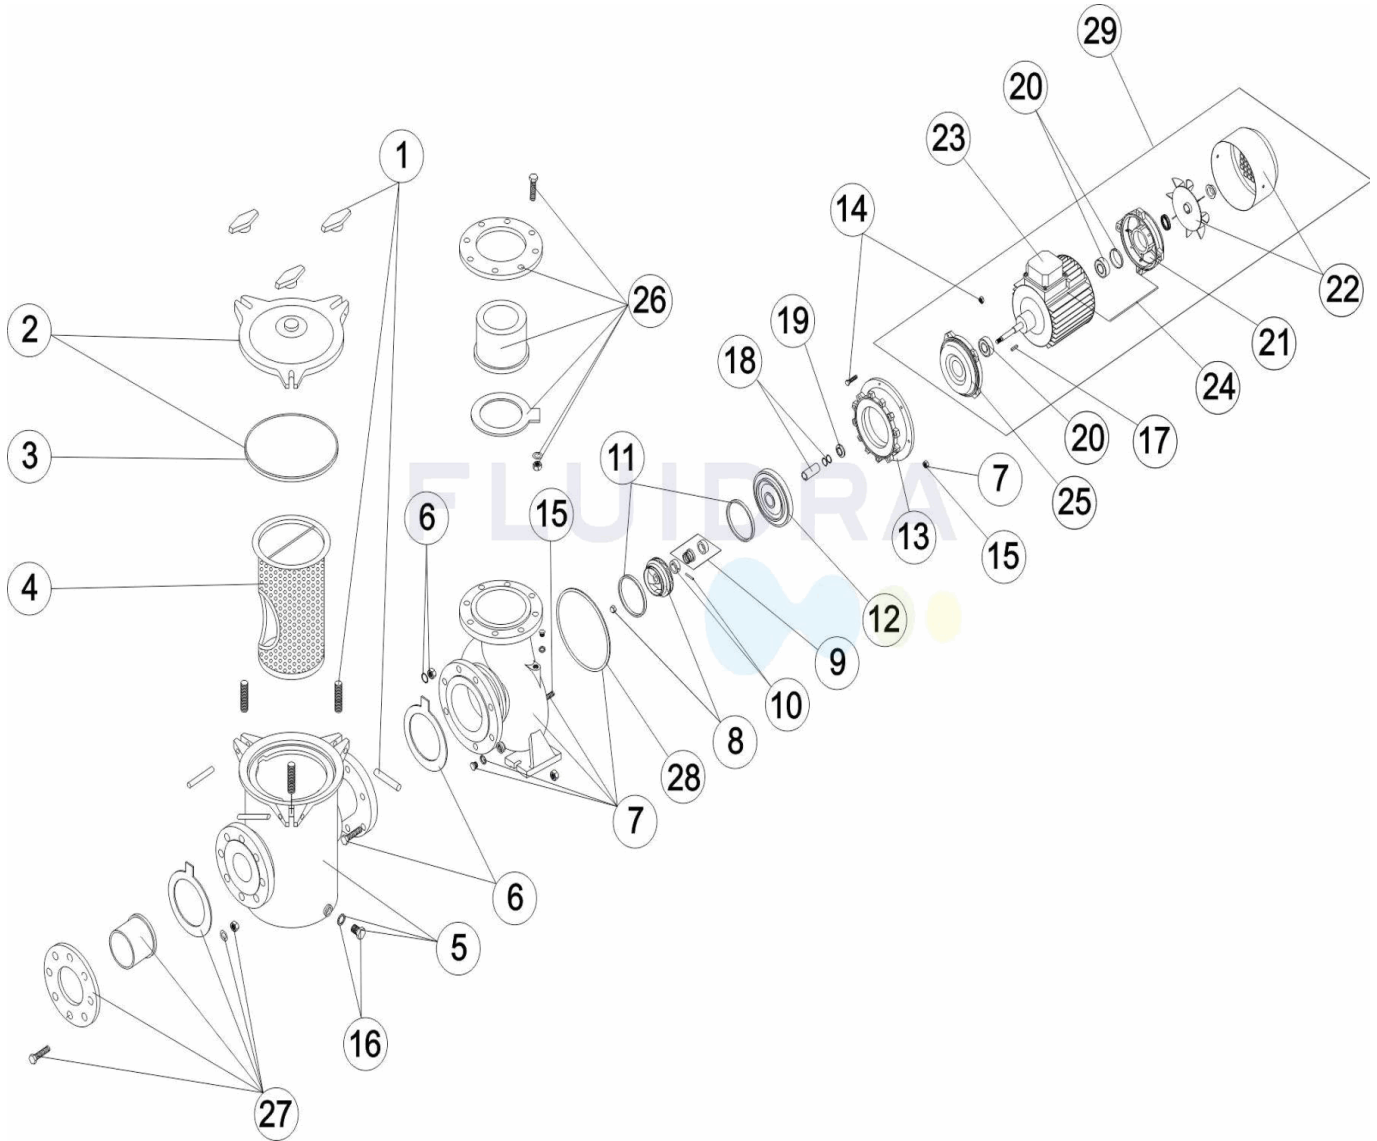

CODE **01210, 01212, 01216, 01218, 01220, 01222**

BESCHREIBUNG: **ZENTRIFUGALPUMPE ARAL C-1500**

DEUTSCH

POS	CODE	BESCHREIBUNG	POS	CODE	BESCHREIBUNG
1	4405020201	SCHLISSVORRICHTUNG VORFILTER	8	* 4405020414	LAUFRAD 4 HP
2	4405020202	VORFILTERDECKEL	8	* 4405020415	LAUFRAD 5,5 HP
3	4405020255	O-RING D. 232 X 8	8	* 4405020417	LAUFRAD 7,5 HP (01215 - 01216)
4	4405020203	VORFILTERKORB	8	* 4405020418	LAUFRAD 10 HP
5	* 4405020404	VORFILTER 4 HP - 7,5 HP (01213 - 01214)	8	* 4405020419	LAUFRAD 12,5 HP
5	* 4405020205	VORFILTER 5,5 HP (01215 - 01216) - 10 HP	8	* 4405020420	LAUFRAD 15 HP
5	* 4405020207	VORFILTER 15 HP	9	* 4405020308	GLEITRINGDICHTUNG 4 HP
6	* 4405020208	VERBINDUNG VORFILTER 3 - 5,5 HP (1196/1197)	9	* 4405020511	GLEITRINGDICHTUNG
6	* 4405020209	VERBINDUNG VORFILTER/PUMPE 7,5 HP (01215 - 01216)	10	* 4405020423	SET ABSTANDSRING 4 HP
6	* 4405020210	VERBINDUNG VORFILTER 15 HP	10	* 4405020512	SET DISTANZRING (5,5 HP - 15 HP)
7	* 4405020410	PUMPENGEHÄUSE 4 HP	11	4405020425	EINSTELLRING (12,5 HP - 15 HP)
7	* 4405020411	PUMPENGEHÄUSE 5,5 - 7,5 HP (01213 - 01214)	12	* 4405020426	LATERNENDECKEL (4 HP)
7	* 4405020412	PUMPENGEHÄUSE 7,5 HP (01215 - 01216) - 10 HP	12	* 4405020427	LATERNENDECKEL (5,5 - 10 HP)

* -> SIEHE ANMERKUNGSBLATT