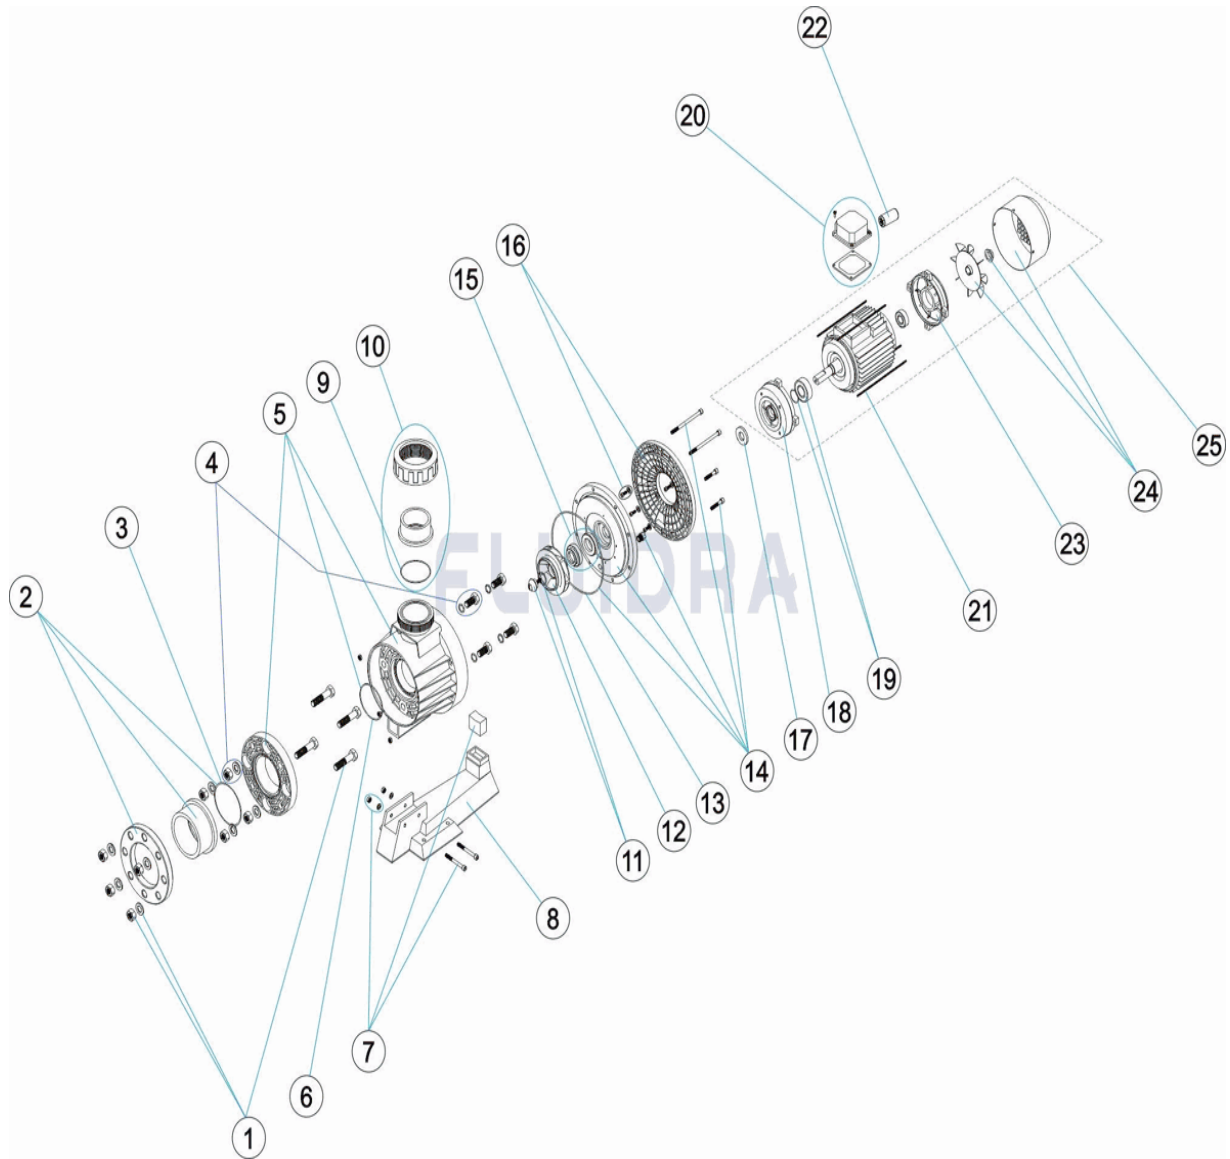

CODIGO 11509, 28566, 28567, 28568, 30774, 31855

DESCRIPCION: BOMBA CONTRAC. IMPUL. VERTICAL 2-2,5-3 II 2,5-3-4,5 III

ESPAÑOL

POS	CODIGO	DESCRIPCION	CANTIDAD	POS	CODIGO	DESCRIPCION	CANTIDAD
1	4405030102	TORNILLERIA ENLACE ASPIRACION		12	* 4405010324	RODETE 4,5 HP III 50 HZ	
2	4405030101	ACCESORIOS ENLACE ASPIRACION D. 11C		12	* 4405030126	RODETE 4,5 HP 60 HZ	
3	4405010377	JUNTA TORICA D 124X3,5		13	4405010378	JUNTA TORICA D 226X6	
4	4405010311	TORNILLERIA CUERPO BOMBA		14	* 4405010334	BRIDA SELLO MECÁNICO 3,5 HP	
5	* 4405010307	CUERPO BOMBA 3,5 HP		14	* 4405010335	BRIDA SELLO MECÁNICO 4,5 - 5,5 HP	
5	* 4405010308	CUERPO BOMBA 4,5 HP		15	4405010322	JUNTA MECÁNICA	
6	4405010376	JUNTA TORICA D 100X4		16	* 4405010332	BRIDA MOTOR 3,5 HP	
7	4405010314	UNIÓN HIDRÁULICA PIE 5,5 HP		16	* 4405010333	BRIDA MOTOR 4,5 - 5,5 HP	
8	4405010315	PIE BOMBA		17	4405010374	ARANDELA DEFLECTORA 24X50X6 4HP	
9	4405030135	JUNTA TORICA D. 93X4		18	* 4405030141	TAPA DELANTERA MOTOR 2 HP	
10	4405030103	ACCESORIOS ENLACE IMPULSION		18	* 4405012215	BRIDA MEC. C,90 B14 RED. C/CAJERA D52 I	
11	4405010338	TAPÓN RODETE		18	* 4405010369	TAPA DELANTERA MOTOR 2,5-3 HP (BONOI	
12	* 4405030123	RODETE 2 HP		18	* 4405010381	TAPA DELANTERA MOTOR 2,5-3 HP (VERNI:	