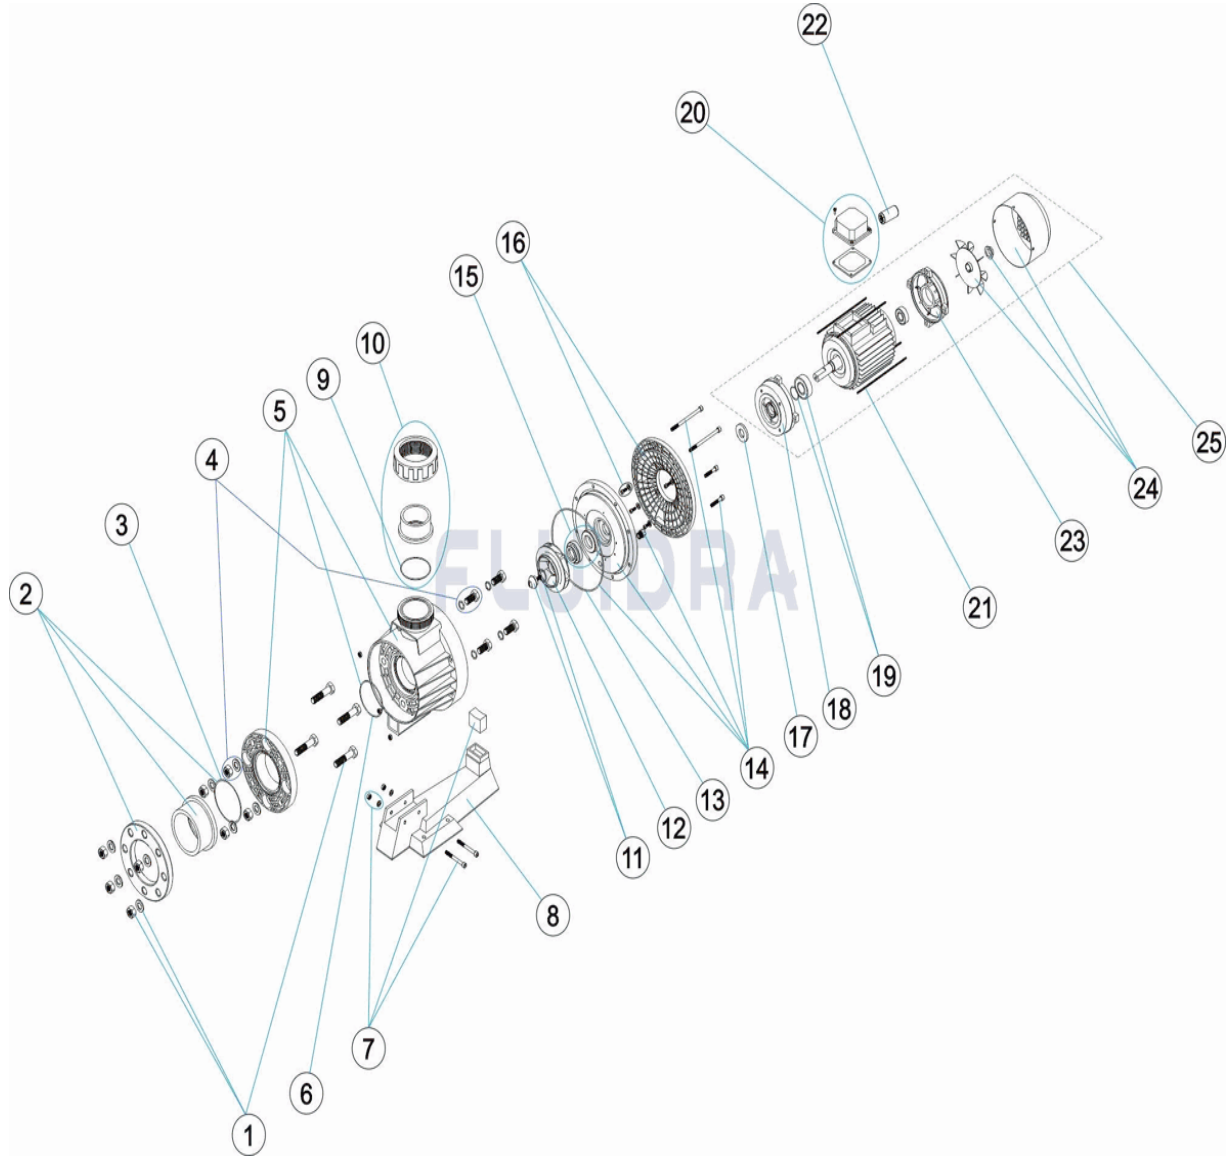

CODE 11509, 28566, 28567, 28568, 30774, 31855

BESCHREIBUNG: GEGENSTROMPUMPE ANTRIEB VERTIKAL 2-2,5-3 II 2,5-3-4,5 III

DEUTSCH

POS	CODE	BESCHREIBUNG	MENGE	POS	CODE	BESCHREIBUNG	MENGE
1	4405030102	SCHRAUBENSATZ SAUGANSCHLUSS		12	* 4405010324	LAUFRAD 4,5 HP III 50 HZ	
2	4405030101	ZUBEHÖR SAUGANSCHLUSS D. 110		12	* 4405030126	LAUFRAD 4,5 HP 60 HZ	
3	4405010377	O-RING D. 124 X 3,5		13	4405010378	O-RING D. 226 X 6	
4	4405010311	SCHRAUBENSATZ PUMPENGEHÄUSE		14	* 4405010334	GLEITRINGDICHTUNG 3,5 HP	
5	* 4405010307	PUMPENGEHÄUSE 3,5 HP		14	* 4405010335	GLEITRINGDICHTUNG 4,5 - 5,5 HP	
5	* 4405010308	PUMPENGEHÄUSE 4,5 HP		15	4405010322	GLEITRINGDICHTUNG	
6	4405010376	O-RING D. 100 X 4		16	* 4405010332	MOTORFLANSCH 3,5 HP	
7	4405010314	VERBINDUNG HYDRAULIK-FUSS 5,5 HP		16	* 4405010333	MOTORFLANSCH 4,5 - 5,5 HP	
8	4405010315	PUMPENFUSS		17	4405010374	BEILAGSCHEIBE 24 X 50 X 64 HP	
9	4405030135	O-RING D. 93 X 4		18	* 4405030141	MOTORDECKEL VORNE 2 HP	
10	4405030103	ANSCHLUSSZUBEHÖR DRUCKROHR		18	* 4405012215	GLEITRINGDICHTUNG C,90 B14 RED. MIT R	
11	4405010338	STOPFEN LAUFRAD		18	* 4405010369	MOTORDECKEL VORNE 2,5 - 3 HP (BONOR	
12	* 4405030123	LAUFRAD 2 HP		18	* 4405010381	MOTORDECKEL VORNE 2,5 - 3 HP (VERNIS	

* SIEHE ANMERKUNGSBLATT