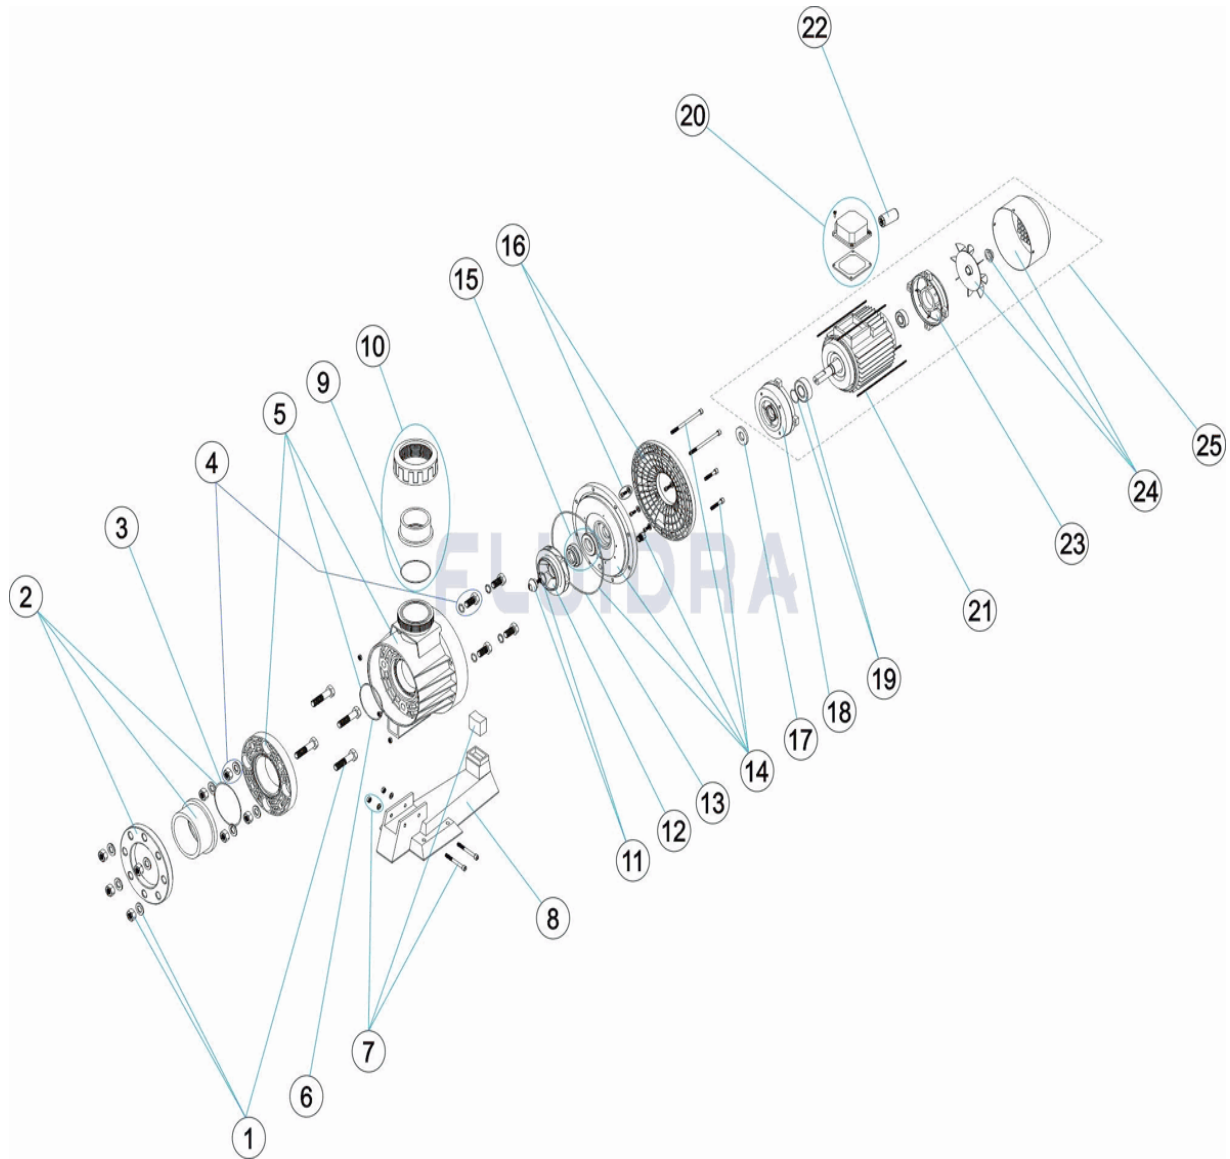

CODE 11509, 28566, 28567, 28568, 30774, 31855

DESCRIPTION: PUMP CONTRAC. IMPUL. VERTICAL 2-2, 5-3 II 2.5 - 3 - 4.5 III

ENGLISH

POS	CODE	DESCRIPTION	QUANTITY	POS	CODE	DESCRIPTION	QUANTITY
1	4405030102	SUCTION ATTACHMENT BOLTS		12	* 4405010324	IMPELLER 4,5 HP III 50 HZ	
2	4405030101	UNION FITTINGS SUCTION D. 110		12	* 4405030126	IMPELLER 4,5 HP 60 HZ	
3	4405010377	O' RING D 124X3,5		13	4405010378	O' RING D 226X6	
4	4405010311	BACK PLATE SCREWS		14	* 4405010334	MECHANICAL SEAL PLATE 3,5 HP	
5	* 4405010307	PUMP BODY 3,5 HP		14	* 4405010335	MECHANICAL SEAL PLATE 4,5 - 5,5 HP	
5	* 4405010308	PUMP BODY 4,5 HP		15	4405010322	MECHANICAL SEAL	
6	4405010376	O' RING D 100X4		16	* 4405010332	MOTOR CLAMP 3,5 HP	
7	4405010314	PUMP BASE FITTINGS 5,5 HP		16	* 4405010333	MOTOR CLAMP 4,5 - 5,5 HP	
8	4405010315	PUMP BASE		17	4405010374	DEFLECTOR WASHER 24X50X6 4HP	
9	4405030135	O' RING D. 93X4		18	* 4405030141	FRONT MOTOR COVER 2 HP (ANDIA)	
10	4405030103	UNION FITTINGS, RETURN		18	* 4405012215	MECH. FLANGE C90	
11	4405010338	IMPELLER COVER		18	* 4405010369	FRONT MOTOR COVER 2,5-3 HP (BONORA)	
12	* 4405030123	IMPELLER 2 HP		18	* 4405010381	FRONT MOTOR COVER 2,5-3 HP (VERNIS)	