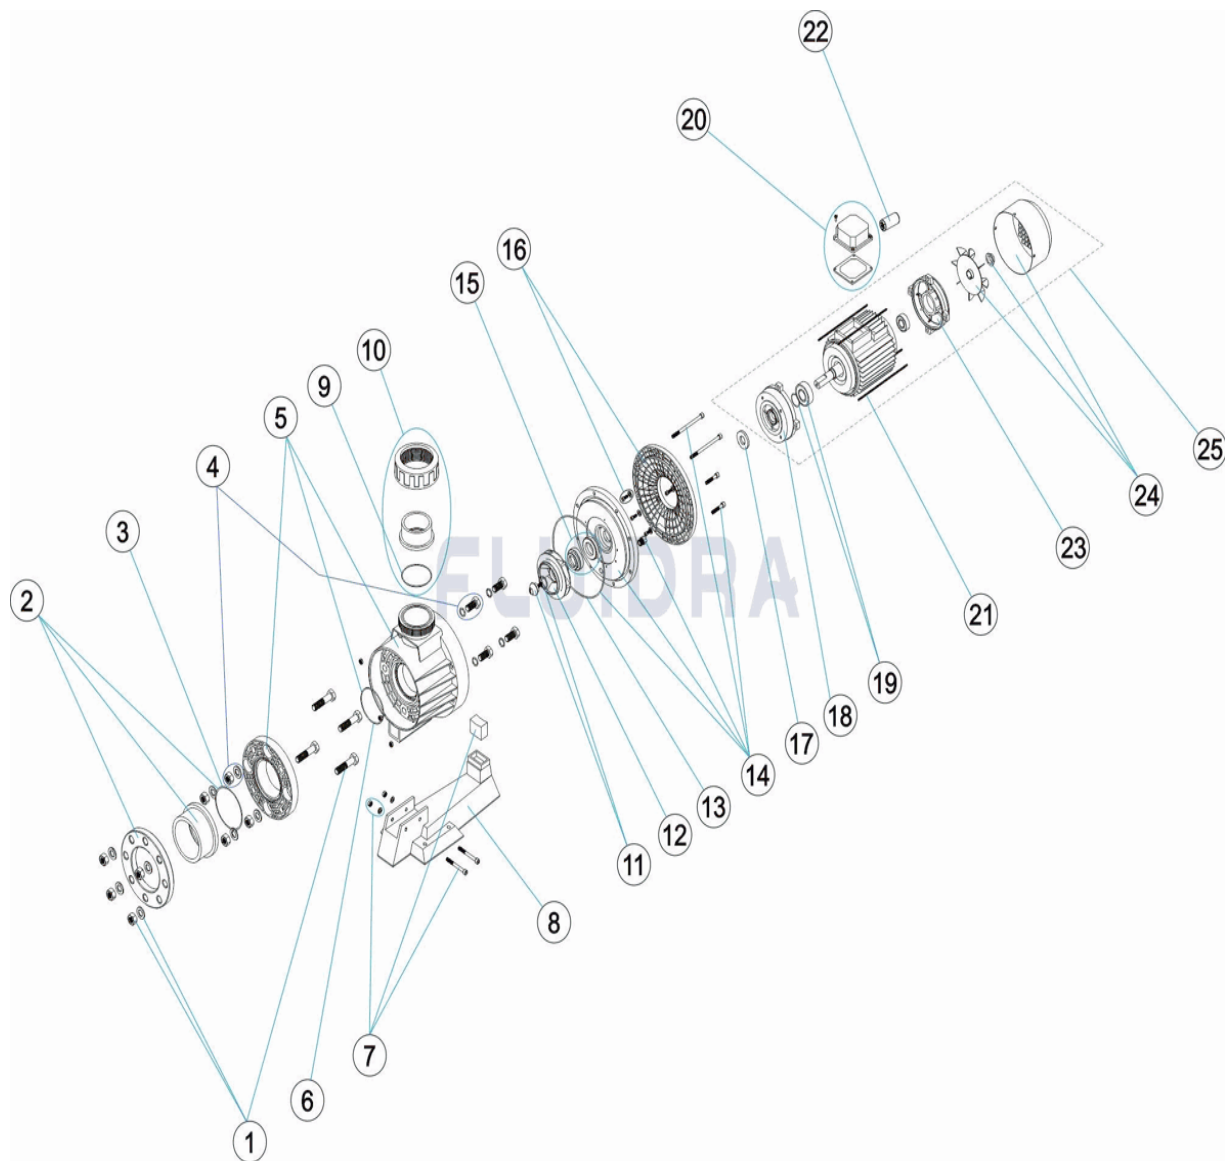

CODE 11509, 28566, 28567, 28568, 30774, 31855

DESCRIPTION: POMPE CONTRAC. IMPUL. VERTICALE 2-2,5-3 II 2,5-3-4,5 III

FRANCAIS

POS	CODE	DESCRIPTION	QUANTITE	POS	CODE	DESCRIPTION	QUANTITE
1	4405030102	VISSERIE UNION ASPIRATION		12	* 4405010324	TURBINE 4,5 HP III 50 HZ	
2	4405030101	RACCORDS UNION ASPIRATION D. 110		12	* 4405030126	TURBINE 4,5 HP 60 HZ	
3	4405010377	JOINT TORIQUE D 124X3,5		13	4405010378	JOINT TORIQUE D 226X6	
4	4405010311	VIS DE CORPS DE POMPE + SUPPORT CO		14	* 4405010334	FLASQUE PORTE GRANITURE 3,5 HP	
5	* 4405010307	CORPS POMPE 3,5 HP		14	* 4405010335	FLASQUE PORTE GRANITURE 4,5 - 5,5 HP	
5	* 4405010308	CORPS POMPE 4,5 HP		15	4405010322	GARNITURE MÉCANIQUE	
6	4405010376	JOINT TORIQUE D 100X4		16	* 4405010332	FLASQUE ACCOUP. MOTEUR 3,5 HP	
7	4405010314	RACCORD HYDRAULIQUE DE PIED 5,5 HP		16	* 4405010333	FLASQUE ACCOUP. MOTEUR 4,5 - 5,5 HP	
8	4405010315	SOCLE POMPE		17	4405010374	JOINT RAMASSE GOUTTES 24X50X6 4HP	
9	4405030135	JOINT TORIQUE D 93X4		18	* 4405030141	COUVERCLE AXE MOTEUR 2 HP (ANDIA)	
10	4405030103	ACCESSOIRES UNION REFOULEMENT		18	* 4405012215	FLASQUE MEC. C90	
11	4405010338	BOUCHON BOUT D'AXE ROTOR		18	* 4405010369	COUVERCLE AXE MOTEUR 2,5-3 HP (BONC	
12	* 4405030123	TURBINE 2 HP		18	* 4405010381	COUVERCLE AXE MOTEUR 2,5-3 HP (VERN	

* VOIR FICHE D'OBSERVATIONS