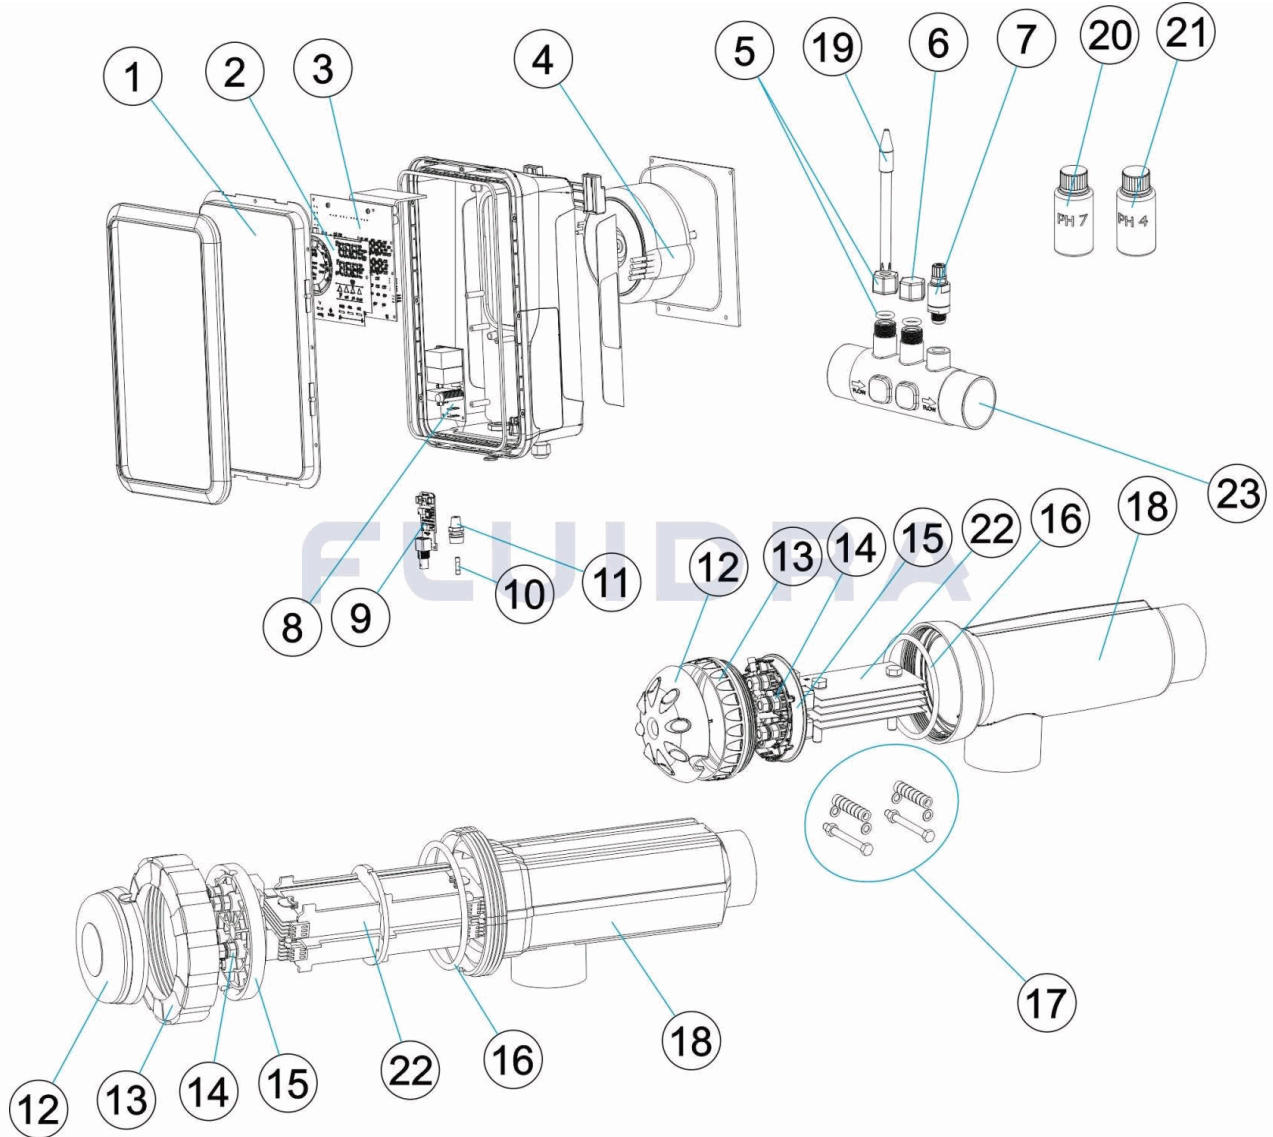

CODE 70058, 70060, 70062, 70063, 70064, 70083, 70084, 70085, 70086, 70093

DESCRIPTION: **SMART NEXT**

FRANCAIS

POS	CODE	DESCRIPTION	QUANTITE	POS	CODE	DESCRIPTION	QUANTITE
1	4408060156	COUVERCLE SMART NEXT		7	* 4408040068	VANNE INJECTION PH-MINUS 3/8"	
2	4408060157	CLAVIER SMART NEXT		8	* 4408040292	PBA FILTRE CONTRÔLE	
3	* 4408040287	CARTE PUISSANCE SMN-7		8	* 4408040327	PBA FILTRE CONTRÔLE PH	
3	* 4408040288	CARTE PUISSANCE SMN-12		9	* 4408040293	PBA CONTRÔLE PH	
3	* 4408040289	CARTE PUISSANCE SMN-21		10	* 4408041112	FUSIBLE 1A	
3	* 4408040290	CARTE PUISSANCE SMN-30		10	* 4408041113	FUSIBLE 2A	
3	* 4408040291	CARTE PUISSANCE SMN-40		10	* 4408041114	FUSIBLE 3A	
4	* 4408040265	TRANSFORMATEUR PUISSANCE 110VA		10	* 4408041204	FUSIBLE 4A	
4	* 4408040266	TRANSFORMATEUR PUISSANCE 190VA		11	4408040523	PORTE-FUSIBLES 5X20 CHASSIS	
4	* 4408040267	TRANSFORMATEUR PUISSANCE 230VA		12	* 4408041117	COUVERCLE PROTECTION CONTACTS	
4	* 4408040268	TRANSFORMATEUR PUISSANCE 340VA		12	* 4408040509	PROTECTEUR CONTACTS	
4	* 4408040269	TRANSFORMATEUR PUISSANCE 440VA		13	* 4408041123	ANNEAU FILETÉ CELLULE	
5	* 4408040604	PORTE-ÉLECTRODE PE 12MM. 1/2"		13	* 4408040508	ECRU FERMETURE CELLULE	

*** VOIR FICHE D'OBSERVATIONS**

CODE **70058, 70060, 70062, 70063, 70064, 70083, 70084, 70085, 70086, 70093**

DESCRIPTION: **SMART NEXT**

6	* 4408040067	BOUCHON M-25 H	14	4408060158	CAPTEUR TEMPÉRATURE
15	* 4408040074	ÉLECTRODES DE RECHANGE SUPPORT OP	20	* 60618	TAMPON PH 7,0 50 M/L. (VERT)
15	* 4408040272	ÉLECTRODES DE RECHANGE SUPPORT BIF	21	* 60632	TAMPON PH 4,0 50 ML. (ROUGE)
16	* 4408041118	JOINT TORIQUE CELLULE	22	* 60595	RECHANGE ÉLECTRODE
16	* 4408040510	JOINT VASE EPDM	22	* 60596	RECHANGE ÉLECTRODE
17	* 4408040073	KIT ANCRAGE ÉLECTRODES KIT	22	* 70312	RECHANGE ÉLECTRODE
18	* 4408041122	CORPS CELLULE	22	* 70314	RECHANGE ÉLECTRODE
18	* 57655	CELLULE PORTE-ÉLECTRODE	22	* 70315	RECHANGE ÉLECTRODE
19	* 60648	ELECTRODE COMBINÉE PH	23	* 70968	PORTE-SONDES