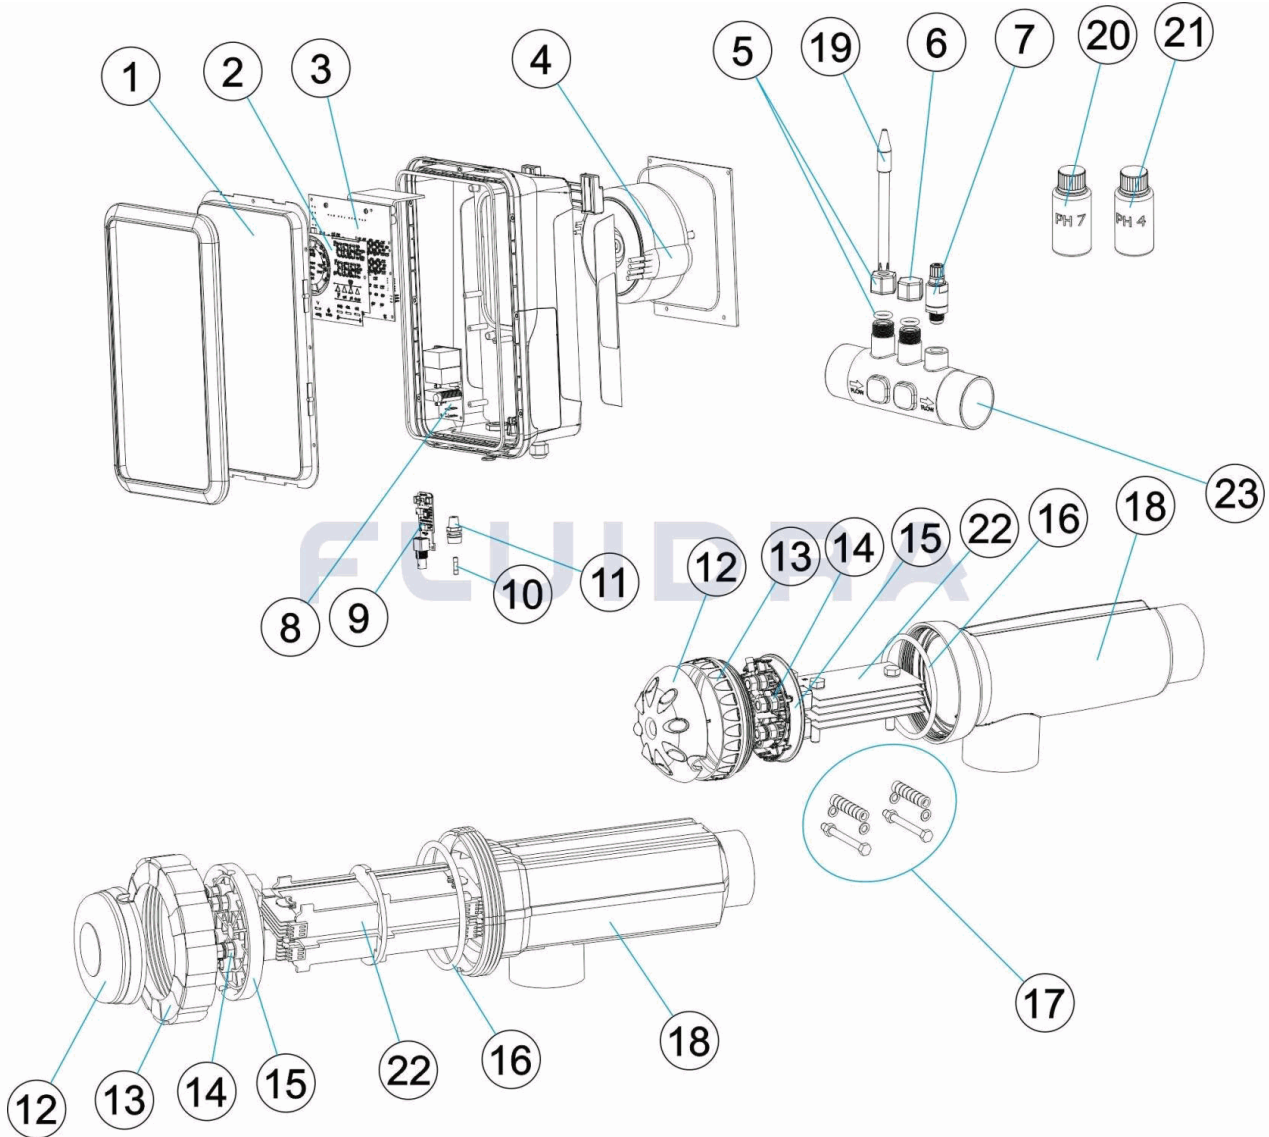

CODIGO 70058, 70060, 70062, 70063, 70064, 70083, 70084, 70085, 70086, 70093

DESCRIPCION: **SMART NEXT**

ESPAÑOL

POS	CODIGO	DESCRIPCION	CANTIDAD	POS	CODIGO	DESCRIPCION	CANTIDAD
1	4408060156	CARATULA SMART NEXT		7	* 4408040068	VALVULA INYECCION PH-MINUS 3/8"	
2	4408060157	TECLADO SMART NEXT		8	* 4408040292	PBA FILTRO CONTROL	
3	* 4408040287	TARJETA POTENCIA SMN-7		8	* 4408040327	PBA FILTRO CONTROL PH	
3	* 4408040288	TARJETA POTENCIA SMN-12		9	* 4408040293	PBA CONTROL PH	
3	* 4408040289	TARJETA POTENCIA SMN-21		10	* 4408041112	FUSIBLE 1A	
3	* 4408040290	TARJETA POTENCIA SMN-30		10	* 4408041113	FUSIBLE 2A	
3	* 4408040291	TARJETA POTENCIA SMN-40		10	* 4408041114	FUSIBLE 3A	
4	* 4408040265	TRANSFORMADOR 110VA		10	* 4408041204	FUSIBLE 4A	
4	* 4408040266	TRANSFORMADOR 190VA		11	4408040523	PORTAFUSIBLE 5X20 CHASIS	
4	* 4408040267	TRANSFORMADOR 230VA		12	* 4408041117	TAPA PROTECCION CONTACTOS	
4	* 4408040268	TRANSFORMADOR 340VA		12	* 4408040509	PROTECTOR CONTACTOS	
4	* 4408040269	TRANSFORMADOR 440VA		13	* 4408041123	ANILLO ROSCADO CELULA	
5	* 4408040604	PORTAELECTRODOS PE 12M/M-1/2"		13	* 4408040508	TUERCA CIERRE CELULA	

CODIGO **70058, 70060, 70062, 70063, 70064, 70083, 70084, 70085, 70086, 70093**

DESCRIPCION: **SMART NEXT**

6	* 4408040067	TAPON Sonda PH/ORP PORTASONDA	14	4408060158	SENSOR DE TEMPERATURA
15	* 4408040074	SOPORTE ELECTRODO ABIERTO SM/SM+/EI	20	* 60618	TAMPON PH 7,0 50 M/L. (VERDE)
15	* 4408040272	SOPORTE ELECTRODO BIP	21	* 60632	TAMPON PH 4,0 50 ML. (ROJO)
16	* 4408041118	JUNTA TORICA CIERRE	22	* 60595	RECAMBIO ELECTRODO
16	* 4408040510	JUNTA VASO EPDM.	22	* 60596	RECAMBIO ELECTRODO
17	* 4408040073	KIT ANCLAJE ELECTRODOS DOMESTICO	22	* 70312	RECAMBIO ELECTRODO
18	* 4408041122	CUERPO CELULA	22	* 70314	RECAMBIO ELECTRODO
18	* 57655	CELULA PORTA ELECTRODOS	22	* 70315	RECAMBIO ELECTRODO
19	* 60648	ELECTRODO COMBINADO PH	23	* 70968	PORTASONDAS