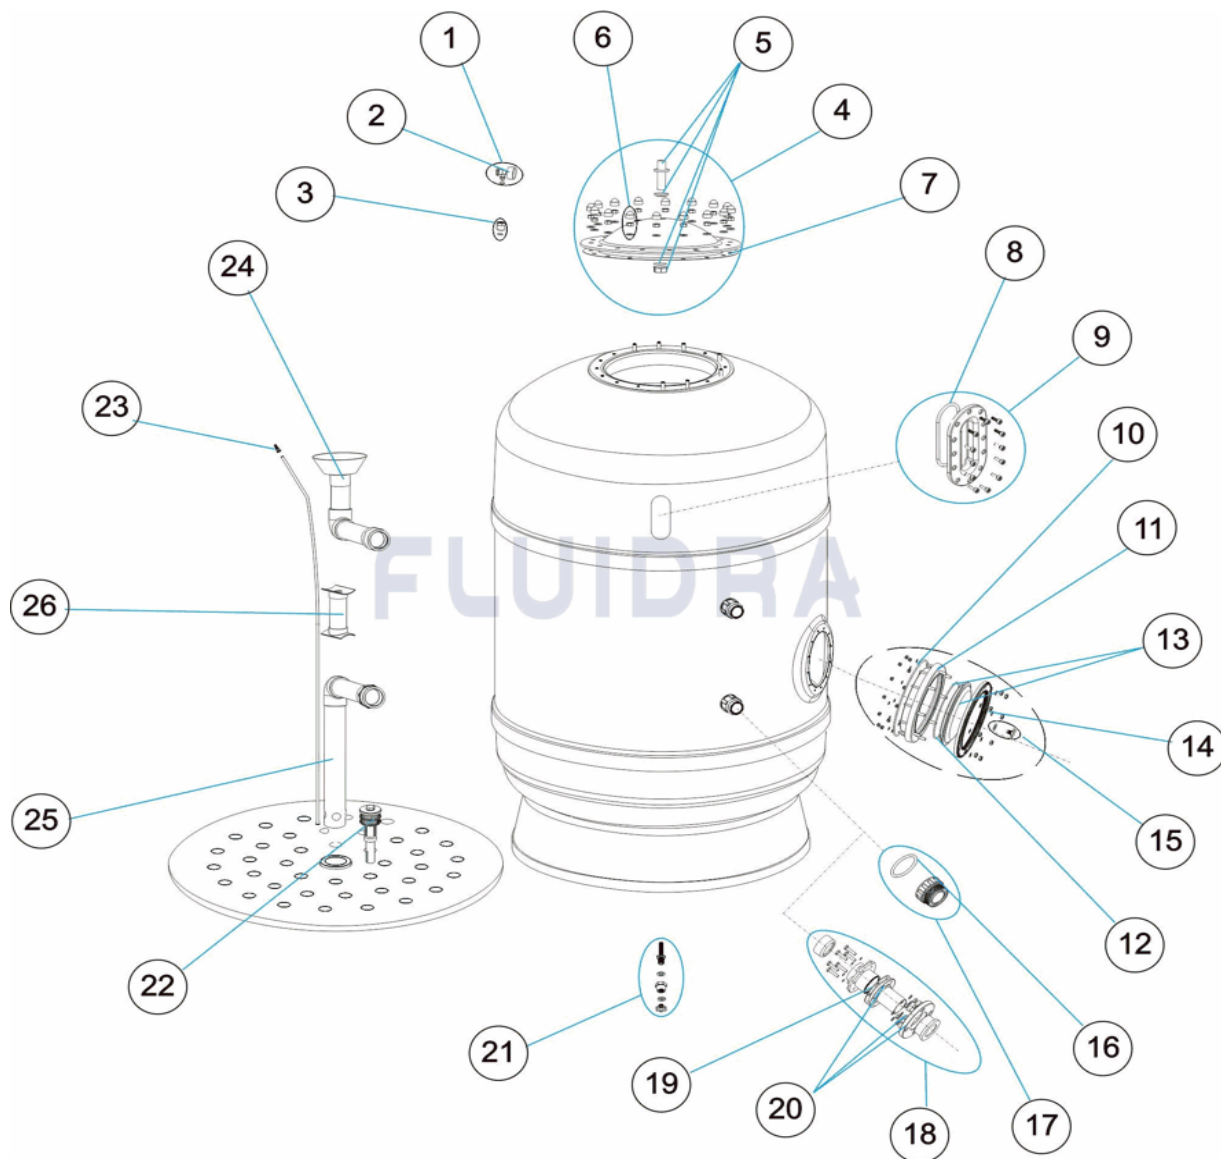

CODIGO 36686, 36687, 36690, 36691

DESCRIPCION: FILTRO DELTA 1000-1200 D.1000 - 1200 CREPINAS

14	4404160849	ARO FIJACION TAPA	25	* 4404010212	CJTO. COLECTOR D. 1200 - 1000
15	4404040113	TAPON PURGA Y JUNTA	25	* 4404010213	CJTO. COLECTOR D. 1000 - 1200
25	* 4404010214	CJTO. COLECTOR D. 1200 - 1200	26	32132R0440	SOPORTE DIFUSOR D 75 - 1050

CODE 36686, 36687, 36690, 36691

DESCRIPTION: FILTRE DELTA 1000-1200 D.1000 - 1200 CREPINAS

FRANCAIS

POS	CODE	DESCRIPTION	QUANTITE	POS	CODE	DESCRIPTION	QUANTITE
1	4404080104	MANOMETRE COMPLET		16	* 4404302703	JOINT 2 1/2"	
2	4404180405	MANOMETRE 1/8" 3 KG./C "		17	* 4404290108	RACCOR SORTIE 2 1/2" + JOINT TORIQU "	
3	4404100001	BOUCHON ET JOINT 3/4-1/4"		18	* 4404160839	ENSEMBLE SORTIE EUROPE D.90 POUR 1 1/2"	
4	4404161514	COUVERCLE FILTRE + JOINT		19	* 4404302004	JOINT PLAT 181X112X5	
5	4404200204	ENSEMBLE ENTREE		20	* 4404160111	BRIDE RACCORD 90 + RACCORD	
6	4404260211	VISSERIE COUVERCLE DE FILTRE		21	4404010108	PURGE D'EAU 3/8"	
7	4404160101	JOINT TORIQUE COUVERCLE		22	* 4404161535	CREPINE 0,5 MM	
8	4404301916	JOINT TORIQUE D 110,5X5,6		23	4404040108	PURGE D'AIR	
9	4404100000	ENSEMBLE VOYANT		24	* 4404010207	ENSEMBLE DIFFUSEUR D. 1000 - 1000	
10	4404020116	JOINT TORIQUE 255X4		24	* 4404010208	ENSEMBLE DIFFUSEUR D. 1200 - 1000	
11	4404160809	BRIDE GORGE 20 VIS		24	* 4404010209	ENSEMBLE DIFFUSEUR D. 1000 - 1200	
12	4404260106	JOINT BRIDE FIXATION VANNE TOP		24	* 4404010210	ENSEMBLE DIFFUSEUR D. 1200 - 1200	
13	4404160847	COUVERCLE FILTRE D. 220 NOIR		25	* 4404010211	ENSEMBLE COLLECTEUR D. 1000 - 1000	