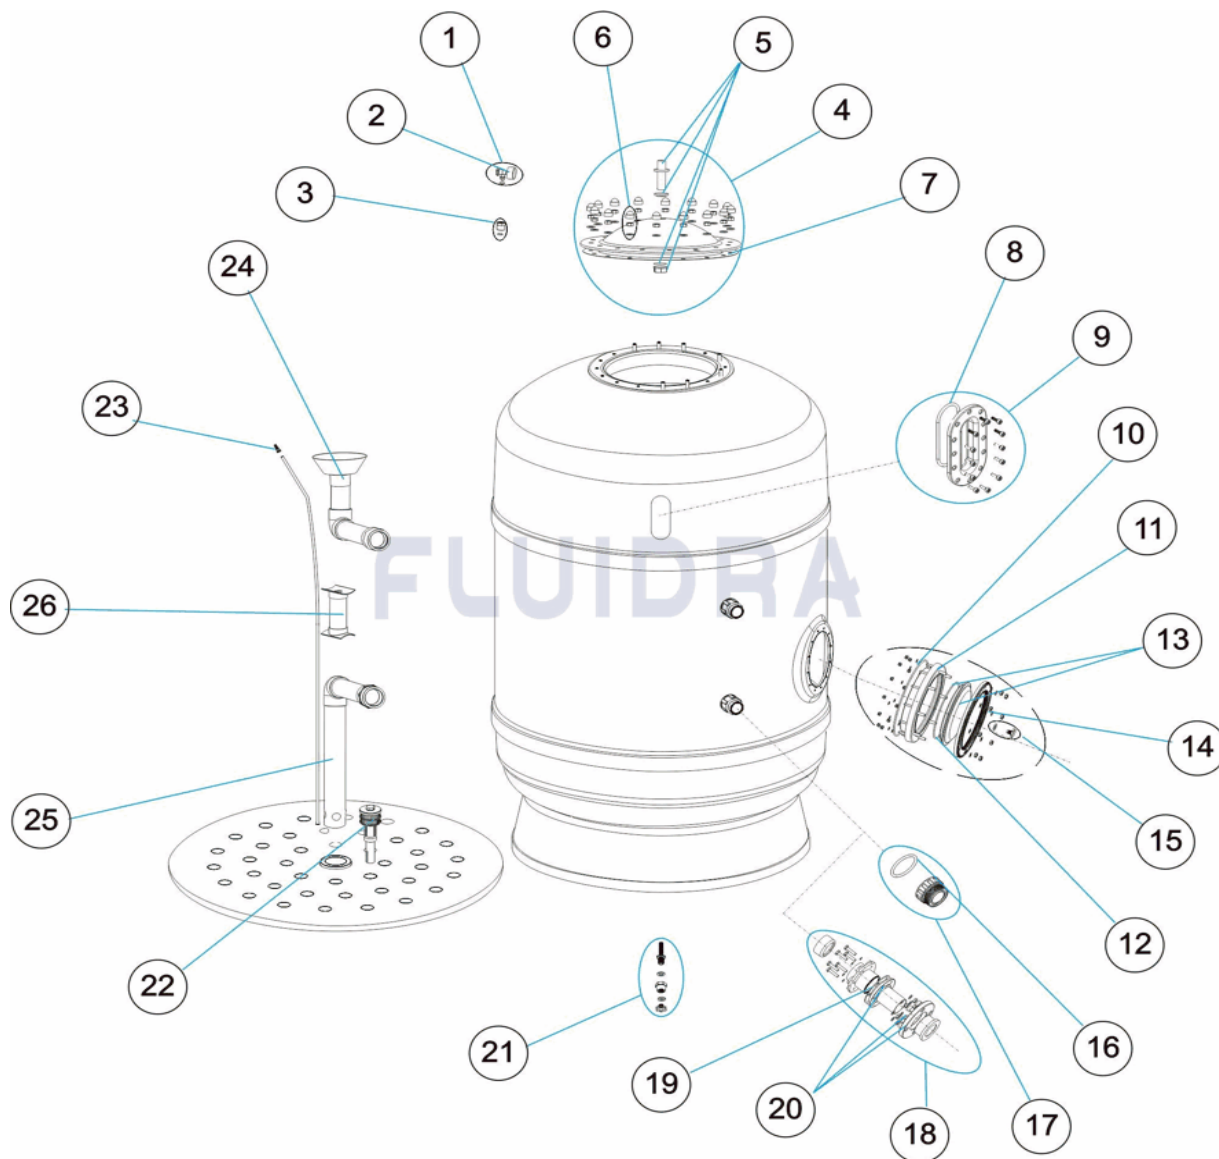

CODE **36686, 36687, 36690, 36691**

BESCHREIBUNG: **FILTER DELTA 1000-1200 D.1000 - 1200 FILTERSTOPFEN**

HINWEISE

POS	CODE	HINWEISE
16	* 4404302703	FÜR: 36686, 36690
17	* 4404290108	FÜR: 36686, 36690
18	* 4404160839	FÜR: 36687, 36691
19	* 4404302004	FÜR: 36687, 36691
20	* 4404160111	FÜR: 36687, 36691
22	* 4404161535	FÜR: 36686 [61UT], 36687 [86UT], 36690 [61UT], 36691 [86UT]
24	* 4404010207	FÜR: 36686
24	* 4404010208	FÜR: 36687
24	* 4404010209	FÜR: 36690
24	* 4404010210	FÜR: 36691
25	* 4404010211	FÜR: 36686
25	* 4404010212	FÜR: 36687
25	* 4404010213	FÜR: 36690
25	* 4404010214	FÜR: 36691

CODIGO **36686, 36687, 36690, 36691**

DESCRIÇÃO: **FILTRO DELTA 1000-1200 D. 1000 - 1200 CREPINAS**

PORTUGUES

POS	CODIGO	DESCRIÇÃO	JANTIDADE	POS	CODIGO	DESCRIÇÃO	JANTIDADE
1	4404080104	MANÓMETRO COMPLETO		16	* 4404302703	JUNTA 2 1/2"	
2	4404180405	MANOMETRO 1/8" 3 KG./C "		17	* 4404290108	RACORD DE SAIDA 2 1/2" + JUNTA TÓRIC "	
3	4404100001	TAMPÃO E JUNTA 3/4-1/4"		18	* 4404160839	CONJUNTO SAIDA EUROPE D. 90 PARA 12C	
4	4404161514	TAMPA FILTRO + JUNTA		19	* 4404302004	JUNTA PLANA 181X112X5	
5	4404200204	CONJUNTO ENTRADA		20	* 4404160111	FLANGE RACORD 90 + UNIÃO	
6	4404260211	PARAFUSOS TAMPA FILTRO		21	4404010108	PURGA AGUA 3/8"	
7	4404160101	JUNTA TÓRICA TAMPA		22	* 4404161535	RALO 0,5 MM	
8	4404301916	JUNTA TÓRICA D110,5X5,6		23	4404040108	PURGA AREIA	
9	4404100000	CONJUNTO VIGIA		24	* 4404010207	CJTO. DIFUSOR D. 1000 - 1000	
10	4404020116	JUNTA TÓRICA 255X4		24	* 4404010208	CJTO. DIFUSOR D. 1200 - 1000	
11	4404160809	ARO PESCOÇOÇO 20 PARAFUSOS		24	* 4404010209	CJTO. DIFUSOR D. 1000 - 1200	
12	4404260106	JUNTA ARO FIXAÇÃO VALVULA TOP		24	* 4404010210	CJTO. DIFUSOR D. 1200 - 1200	
13	4404160847	TAMPA FILTRO D.220 NEGRA		25	* 4404010211	CJTO. COLECTOR D. 1000 - 1000	