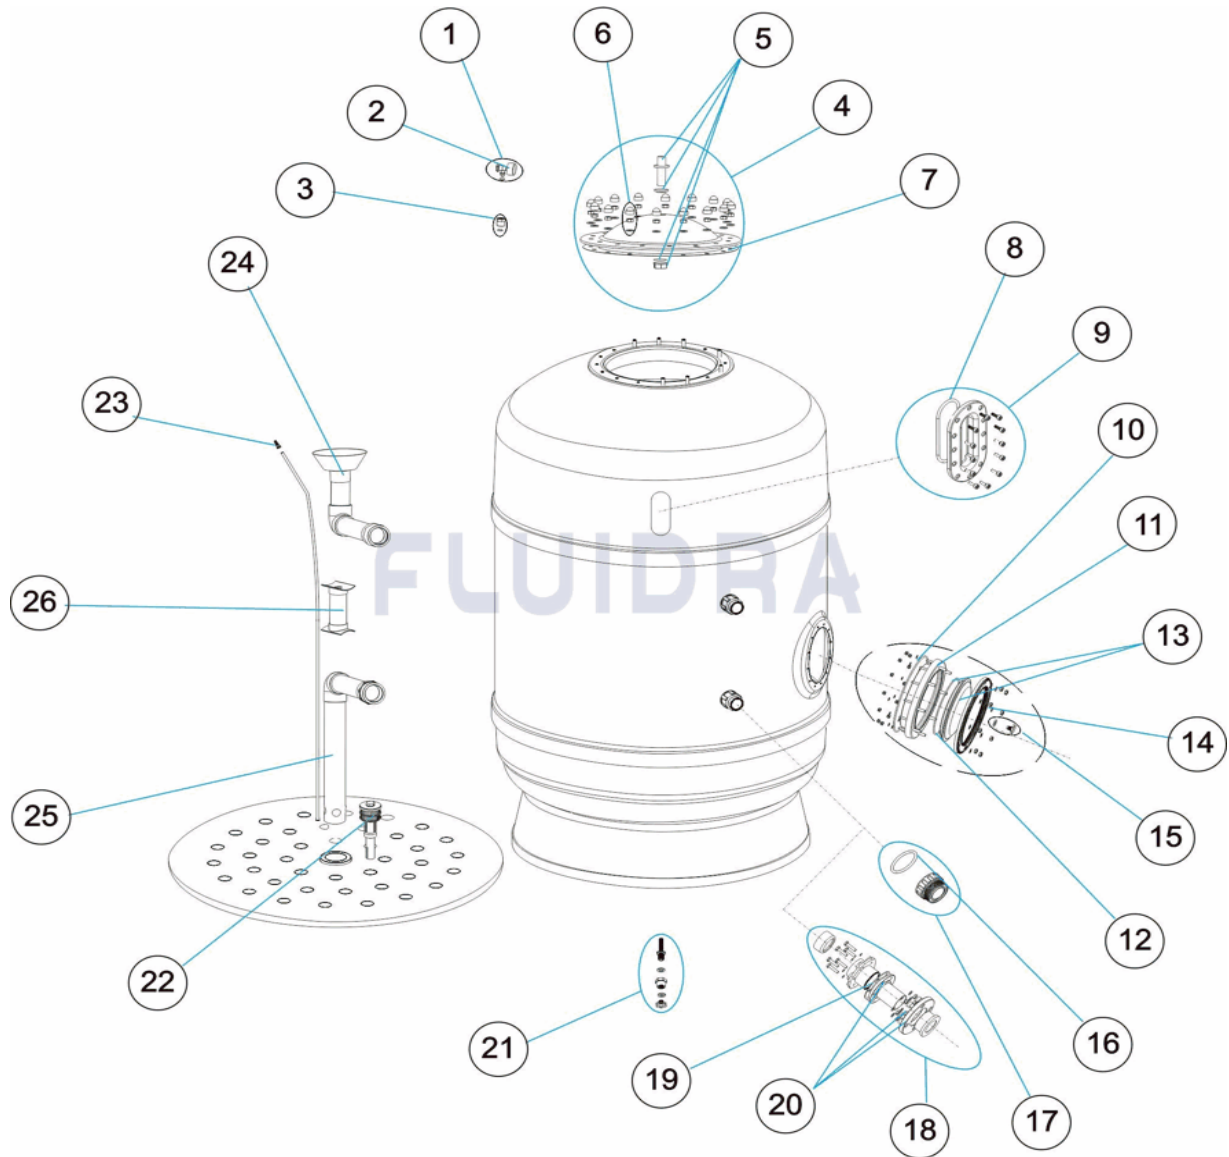

CODIGO 36686, 36687, 36690, 36691

DESCRIPCION: FILTRO DELTA 1000-1200 D.1000 - 1200 CREPINAS

ESPAÑOL

POS	CODIGO	DESCRIPCION	CANTIDAD	POS	CODIGO	DESCRIPCION	CANTIDAD
1	4404080104	MANOMETRO COMPLETO		16	* 4404302703	JUNTA ENLACE 2 1/2"	
2	4404180405	MANOMETRO 1/8" 3 KG/C "		17	* 4404290108	RACOR SALIDA 2 1/2" + JUNTA TORIC "	
3	4404100001	TAPON Y JUNTA 3/4-1/4"		18	* 4404160839	CJTO. SALIDA EUROPE D.90 PARA 1200 - 14	
4	4404161514	TAPA FILTRO + JUNTA		19	* 4404302004	JUNTA PLANA 181X112X5	
5	4404200204	CJTO. ENTRADA		20	* 4404160111	BRIDA RACORD 90 + MANGUITO	
6	4404260211	TORNILLERIA TAPA FILTRO		21	4404010108	PURGA AGUA 3/8"	
7	4404160101	JUNTA TORICA TAPA		22	* 4404161535	CREPINA 0,5 MM	
8	4404301916	JUNTA TORICA MIRILLA		23	4404040108	PURGA AIRE	
9	4404100000	CJTO. MIRILLA		24	* 4404010207	CJTO. DIFUSOR D. 1000 - 1000	
10	4404020116	JUNTA TORICA 255X4		24	* 4404010208	CJTO. DIFUSOR D. 1200 - 1000	
11	4404160809	ARO CUELLO 20 TORNILLOS		24	* 4404010209	CJTO. DIFUSOR D. 1000 - 1200	
12	4404260106	JUNTA ARO FIJACION VALVULA		24	* 4404010210	CJTO. DIFUSOR D. 1200 - 1200	
13	4404160847	TAPA FILTRO D. 220 NEGRA		25	* 4404010211	CJTO. COLECTOR D. 1000 - 1000	

CODIGO 36686, 36687, 36690, 36691

DESCRIPCION: FILTRO DELTA 1000-1200 D.1000 - 1200 CREPINAS

14	4404160849	ARO FIJACION TAPA	25	* 4404010212	CJTO. COLECTOR D. 1200 - 1000
15	4404040113	TAPON PURGA Y JUNTA	25	* 4404010213	CJTO. COLECTOR D. 1000 - 1200
25	* 4404010214	CJTO. COLECTOR D. 1200 - 1200	26	32132R0440	SOPORTE DIFUSOR D 75 - 1050