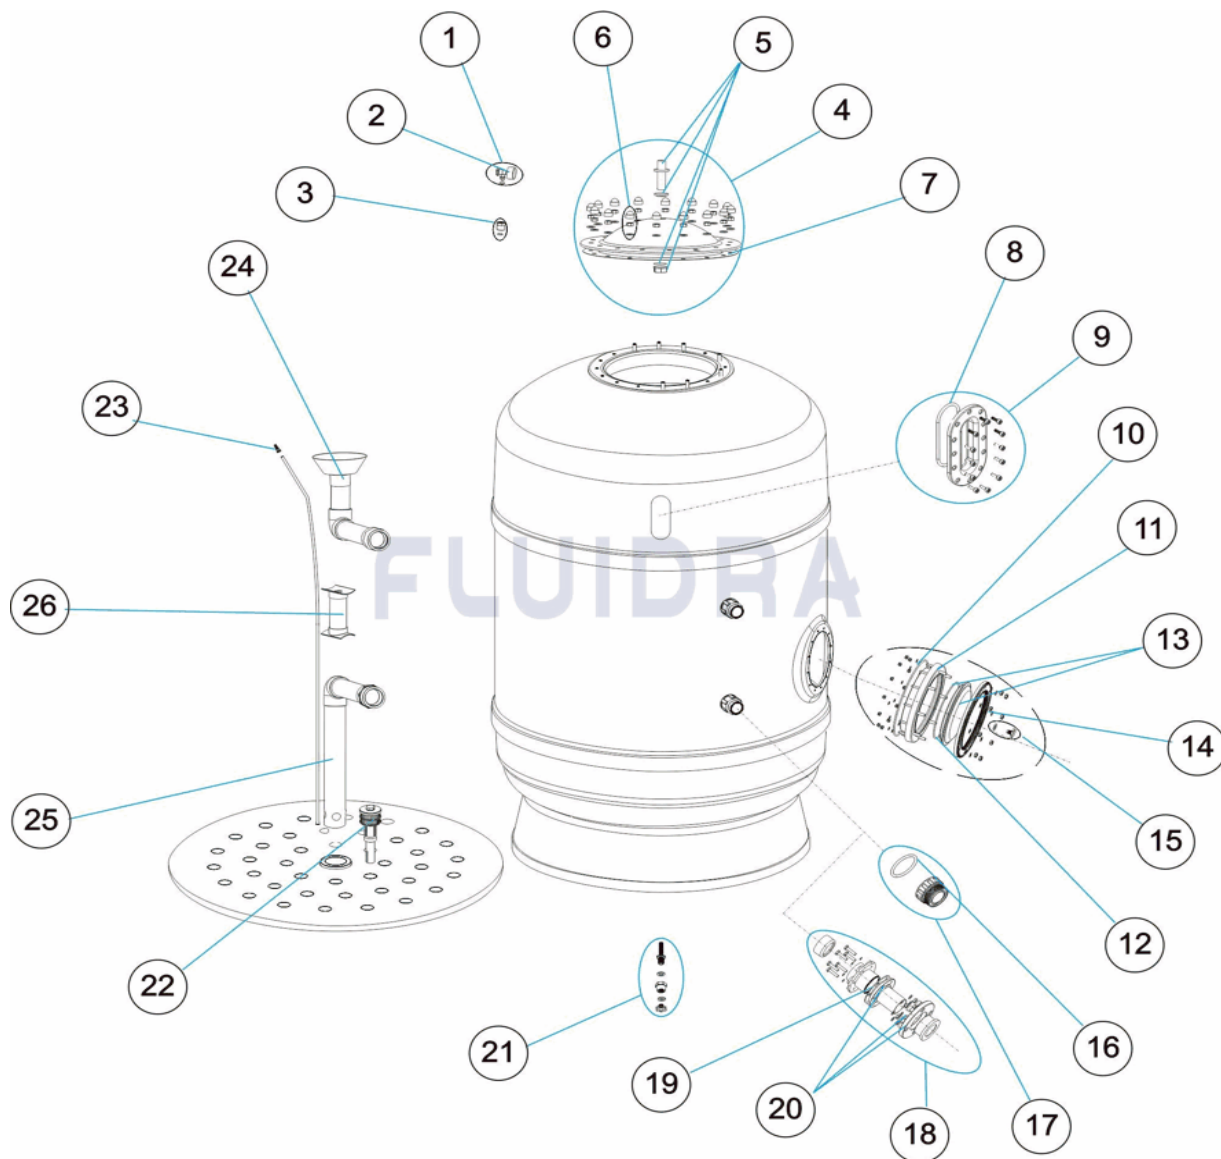

CODICE 36686, 36687, 36690, 36691

DESCRIZIONE: FILTRO DELTA 1000-1200 D. 1000 - 1200 UGELLI

ITALIANO

POS	CODICE	DESCRIZIONE	QUANTITA'	POS	CODICE	DESCRIZIONE	QUANTITA'
1	4404080104	MANOMETRO COMPLETO		16	* 4404302703	GUARNIZIONE D.2 1/2"	
2	4404180405	MANOMETRO 1/8" 3 KG./C "		17	* 4404290108	RACCORDO USCITA 2 1/2" + O-RIN "	
3	4404100001	TAPPO ET GUARNIZIONE 3/4-1/4"		18	* 4404160839	KIT USCITE D. 90 FILTRO EUROPE D. 1200-	
4	4404161514	COPERCHIO FILTRO + GUARNIZIONE		19	* 4404302004	GUARNIZIONE PIANA 181X112X5	
5	4404200204	GRUPPO ENTRATA		20	* 4404160111	FLANGIA RACCORDO 90 + MANICOTTO	
6	4404260211	BULLONERIA COPERCHIO FILTRO		21	4404010108	SCARICO ACQUA 3/8"	
7	4404160101	O-RING COPERCHIO		22	* 4404161535	DIFFUSORE 0,5 MM	
8	4404301916	O-RING D 110,5X5,6		23	4404040108	SFIATO ARIA	
9	4404100000	GRUPPO SPIONCINO		24	* 4404010207	RACCORDO DIFFUSORE D. 1000 - 1000	
10	4404020116	O-RING 255X4		24	* 4404010208	RACCORDO DIFFUSORE D. 1200 - 1000	
11	4404160809	ANELLO COLLO 20 VITI		24	* 4404010209	RACCORDO DIFFUSORE D. 1000 - 1200	
12	4404260106	GUARNIZIONE FLANGIA FISSAGGIO VALVOL		24	* 4404010210	RACCORDO DIFFUSORE D. 1200 - 1200	
13	4404160847	COPERCHIO FILTRO D. 220 NERO		25	* 4404010211	KIT COLLETTORE D. 1000 - 1000	

* SI FACCIA RIFERIMENTO AL FOGLIO DELLE OSSERVAZIONI