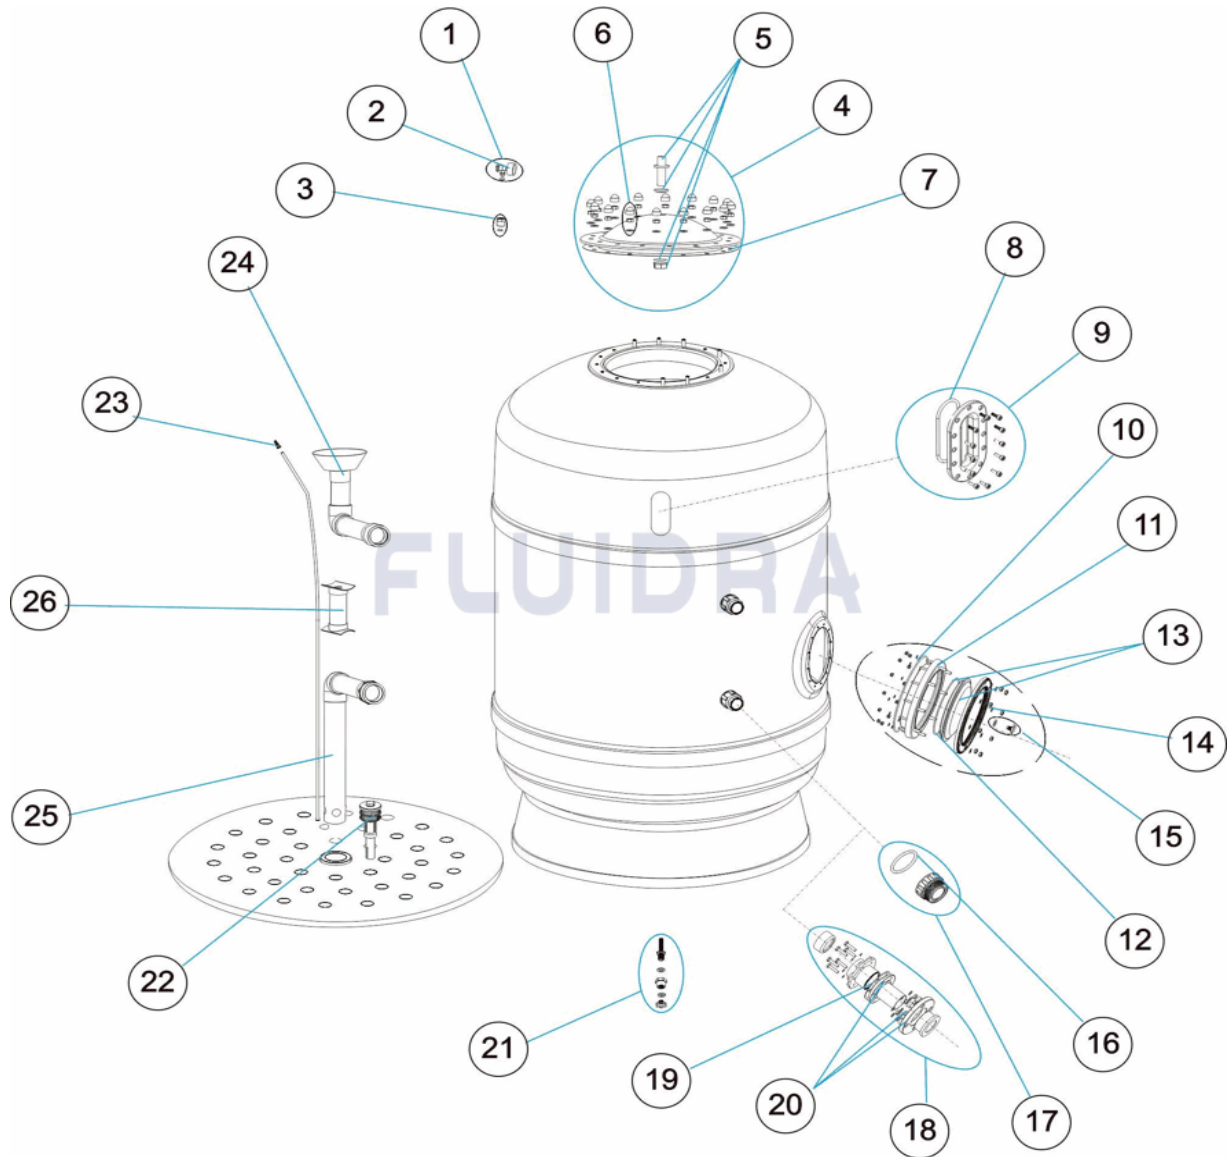

CODE **36686, 36687, 36690, 36691**

DESCRIPTION: **FILTRE DELTA 1000-1200 D.1000 - 1200 CREPINAS**

OBSERVATIONS

POS	CODE	OBSERVATIONS
16	* 4404302703	POUR: 36686, 36690
17	* 4404290108	POUR: 36686, 36690
18	* 4404160839	POUR: 36687, 36691
19	* 4404302004	POUR: 36687, 36691
20	* 4404160111	POUR: 36687, 36691
22	* 4404161535	POUR: 36686 [61UT], 36687 [86UT], 36690 [61UT], 36691 [86UT]
24	* 4404010207	POUR: 36686
24	* 4404010208	POUR: 36687
24	* 4404010209	POUR: 36690
24	* 4404010210	POUR: 36691
25	* 4404010211	POUR: 36686
25	* 4404010212	POUR: 36687
25	* 4404010213	POUR: 36690
25	* 4404010214	POUR: 36691

CODE 36686, 36687, 36690, 36691

DESCRIPTION: DELTA FILTER 1000-1200 D.1000 - 1200 CREPINAS

ENGLISH

POS	CODE	DESCRIPTION	QUANTITY	POS	CODE	DESCRIPTION	QUANTITY
1	4404080104	COMPLETE PRESSURE GAUGE UNIT		16	* 4404302703	GASKET 2 1/2"	
2	4404180405	PRESSURE GAUGE 1/8" 3 KG./C "		17	* 4404290108	OUTLET UNION 2 1/2" + O-RIN "	
3	4404100001	PLUG AND GASKET 3/4-1/4"		18	* 4404160839	OUTLET ASSEMBLY EUROPE D.90 FOR 120	
4	4404161514	FILTER LID + GASKET		19	* 4404302004	FLAT GASKET 181X112X5	
5	4404200204	INLET ASSEMBLY		20	* 4404160111	FLANGE FITTING 90 + FITTING	
6	4404260211	FILTER LID BOLTS		21	4404010108	WATER PURGE 3/8"	
7	4404160101	LID 'O' RING		22	* 4404161535	STRAINER 0,5 MM	
8	4404301916	O' RING D. 110,5X5,6		23	4404040108	AIR PURGE	
9	4404100000	VISOR ASSEMBLY		24	* 4404010207	DIFFUSER ASSEMBLY D. 1000 - 1000	
10	4404020116	O' RING 255X4		24	* 4404010208	DIFFUSER ASSEMBLY D. 1200 - 1000	
11	4404160809	20-SCREW NECK RING		24	* 4404010209	DIFFUSER ASSEMBLY D. 1000 - 1200	
12	4404260106	VALVE TOP RING FIXING GASKET		24	* 4404010210	DIFFUSER ASSEMBLY D. 1200 - 1200	
13	4404160847	FILTER LID D. 220 BLACK		25	* 4404010211	MANIFOLD ASSEMBLY D. 1000 - 1000	