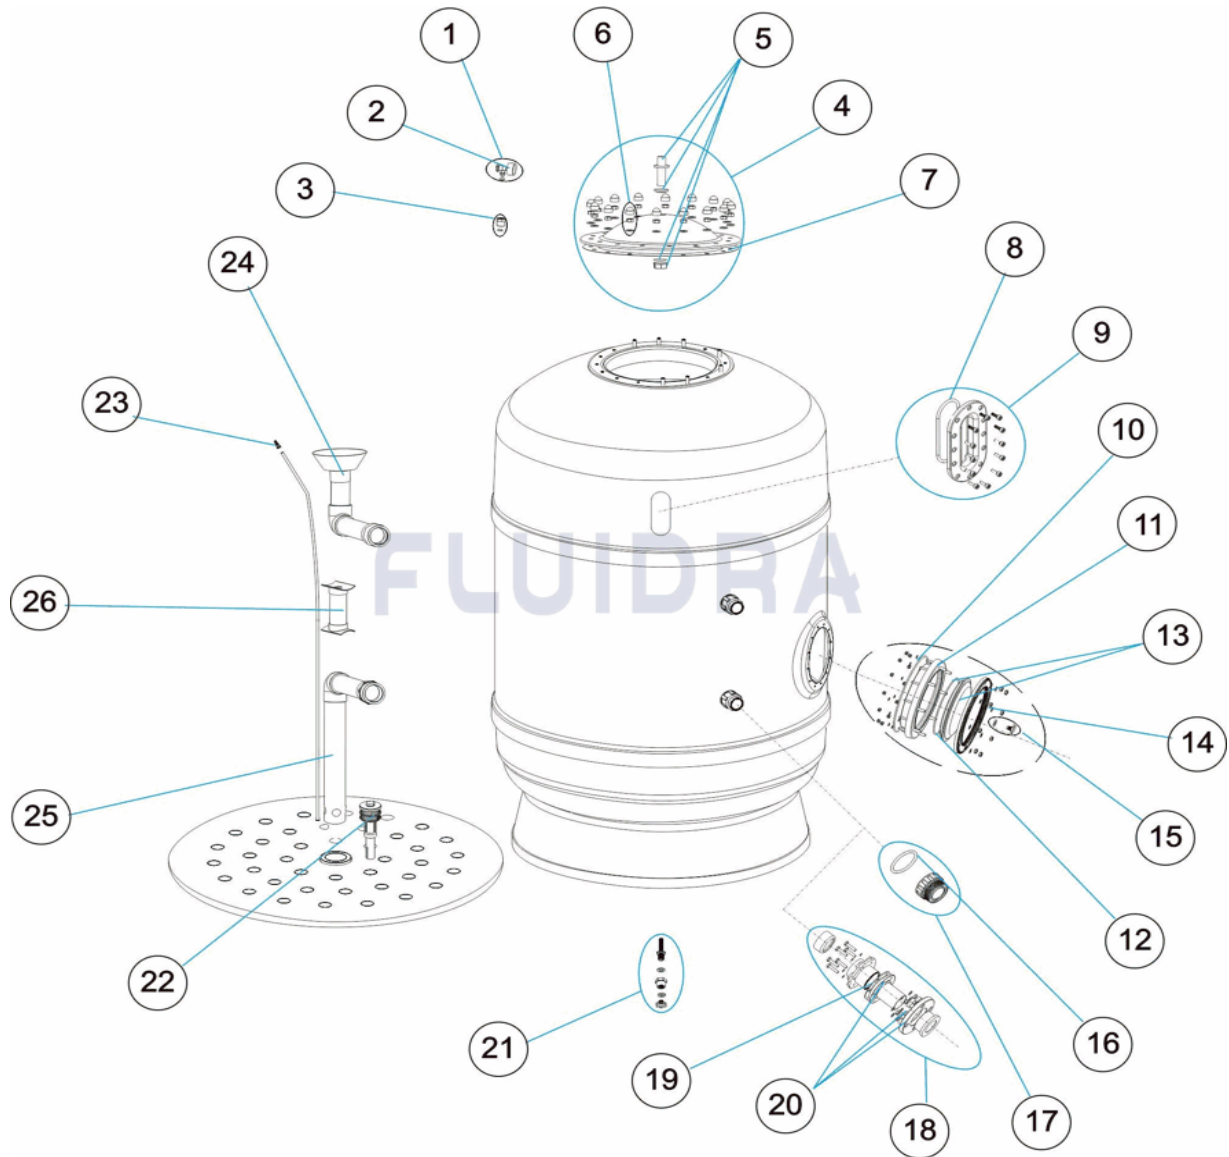

CODICE 36686, 36687, 36690, 36691

DESCRIZIONE: FILTRO DELTA 1000-1200 D. 1000 - 1200 UGELLI

OSSERVAZIONI

POS	CODICE	OSSERVAZIONI
16	* 4404302703	PER: 36686, 36690
17	* 4404290108	PER: 36686, 36690
18	* 4404160839	PER: 36687, 36691
19	* 4404302004	PER: 36687, 36691
20	* 4404160111	PER: 36687, 36691
22	* 4404161535	PER: 36686 [61UT], 36687 [86UT], 36690 [61UT], 36691 [86UT]
24	* 4404010207	PER: 36686
24	* 4404010208	PER: 36687
24	* 4404010209	PER: 36690
24	* 4404010210	PER: 36691
25	* 4404010211	PER: 36686
25	* 4404010212	PER: 36687
25	* 4404010213	PER: 36690
25	* 4404010214	PER: 36691

CODE **36686, 36687, 36690, 36691**

BESCHREIBUNG: **FILTER DELTA 1000-1200 D.1000 - 1200 FILTERSTOPFEN**

DEUTSCH

POS	CODE	BESCHREIBUNG	MENGE	POS	CODE	BESCHREIBUNG	MENGE
1	4404080104	MANOMETER KOMPLETT		16	* 4404302703	DICHTUNG ANSCHLUSS 2 1/2"	
2	4404180405	MANOMETER 1/8" 3 KG/C "		17	* 4404290108	GEWINDESTÜCK AUSGANG 2 1/2" UND O-F	
3	4404100001	STOPFEN UND DICHTUNG 3/4 - 1/4"		18	* 4404160839	SET AUSGANG EUROPE D. 90 FÜR 1200 - 1	
4	4404161514	FILTERDECKEL UND DICHTUNG		19	* 4404302004	FLACHDICHTUNG 181 X 112 X 5	
5	4404200204	SET EINGANG		20	* 4404160111	GEWINDEFLANSCH D. 90 MIT NIPPEL	
6	4404260211	SCHRAUBENSATZ FILTERDECKEL		21	4404010108	WASSERABLAß 3/8"	
7	4404160101	O-RING ABDECKUNG		22	* 4404161535	FILTERSTOPFEN 0,5 MM	
8	4404301916	O-RING SCHAUGLAS		23	4404040108	ENTLÜFTUNG	
9	4404100000	SET SCHAUGLAS		24	* 4404010207	SET WASSERVERTEILER D. 1000 - 1000	
10	4404020116	O-RING 255 X 4		24	* 4404010208	SET WASSERVERTEILER D. 1200 - 1000	
11	4404160809	FILTERRING 20 SCHRAUBEN		24	* 4404010209	SET WASSERVERTEILER D. 1000 - 1200	
12	4404260106	DICHTUNG FIXIERRING VENTIL		24	* 4404010210	SET WASSERVERTEILER D. 1200 - 1200	
13	4404160847	FILTERDECKEL D. 220 SCHWARZ		25	* 4404010211	SAMMELROHRSET D. 1000 - 1000	