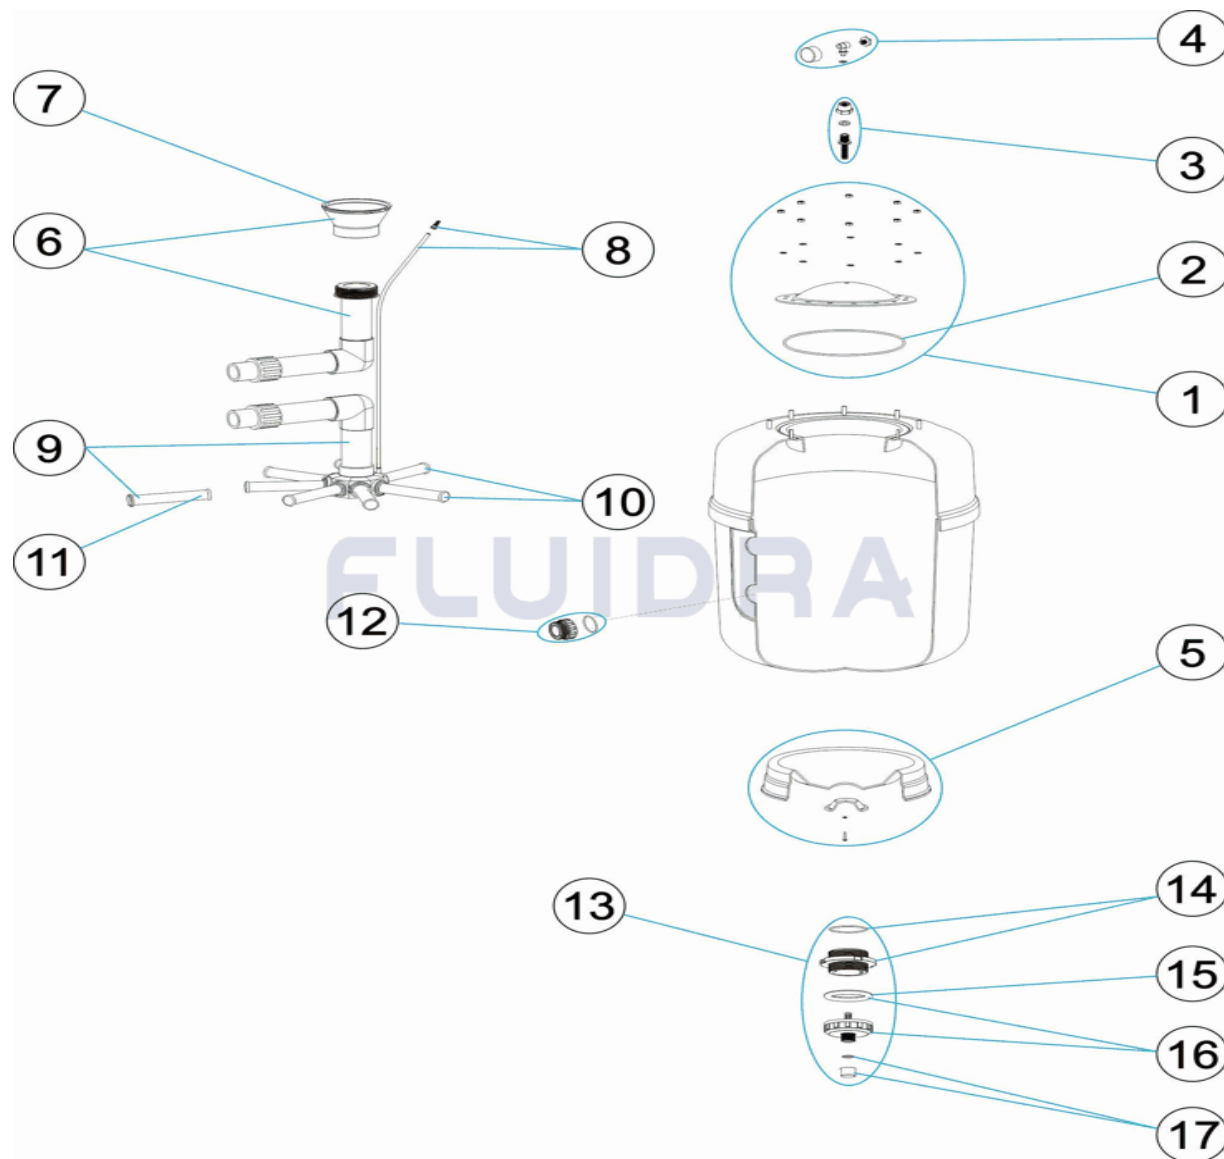

CODIGO **64994, 64995, 64996, 64997**

DESCRICÃO: **FILTRO EUROPA PRO LONG T/G/P**

PORTUGUES

POS	CODIGO	DESCRICÃO	JANTIDADE	POS	CODIGO	DESCRICÃO	JANTIDADE
1	4404040013	TAMPA FILTRO + JUNTA		8	* 4404301003	PURGA AR + TUBO L=670	
2	4404040002	JUNTA TÓRICA TAMPA		8	* 4404300707	TUBO RÍGIDO L-845	
3	4404302104	CONJUNTO PURGA AREIA		9	* 4404010172	CJTO. COLECTOR D. 500	
4	4404180404	MANÓMETRO COMPLETO		9	* 4404040023	CJTO. COLECTOR D. 600	
5	* 4404010134	PÉ FILTRO		9	* 4404010174	CJTO. COLECTOR D. 750	
5	* 4404040004	PÉ FILTRO D. 600		9	* 4404040018	CJTO. COLECTOR D. 900	
5	* 4404010299	PÉ FILTRO 33		10	* 4404010025	CJTO. BRAÇO COLECTOR D. 400	
5	* 4404040006	PÉ FILTRO D. 900		10	* 4404010026	CJTO. BRAÇO COLECTOR	
6	* 4404040019	CJTO. DIFUSOR D. 500		10	* 4404010027	CJTO. BRAÇO COLECTOR D.650	
6	* 4404040020	CJTO. DIFUSOR D. 600		10	* 4404010048	CJTO. BRAÇO COLECTOR D. 750	
6	* 4404040021	CJTO. DIFUSOR D. 750		11	* 4404300917	BRAÇO COLECTOR 1" 110 M "	
6	* 4404040022	CJTO. DIFUSOR D. 900		11	* 4404300915	BRAÇO COLECTOR 1" 175 M "	
7	* 4404301004	CONO DIFUSOR D. 50		11	* 4404300916	BRAÇO COLECTOR 1" 225 M "