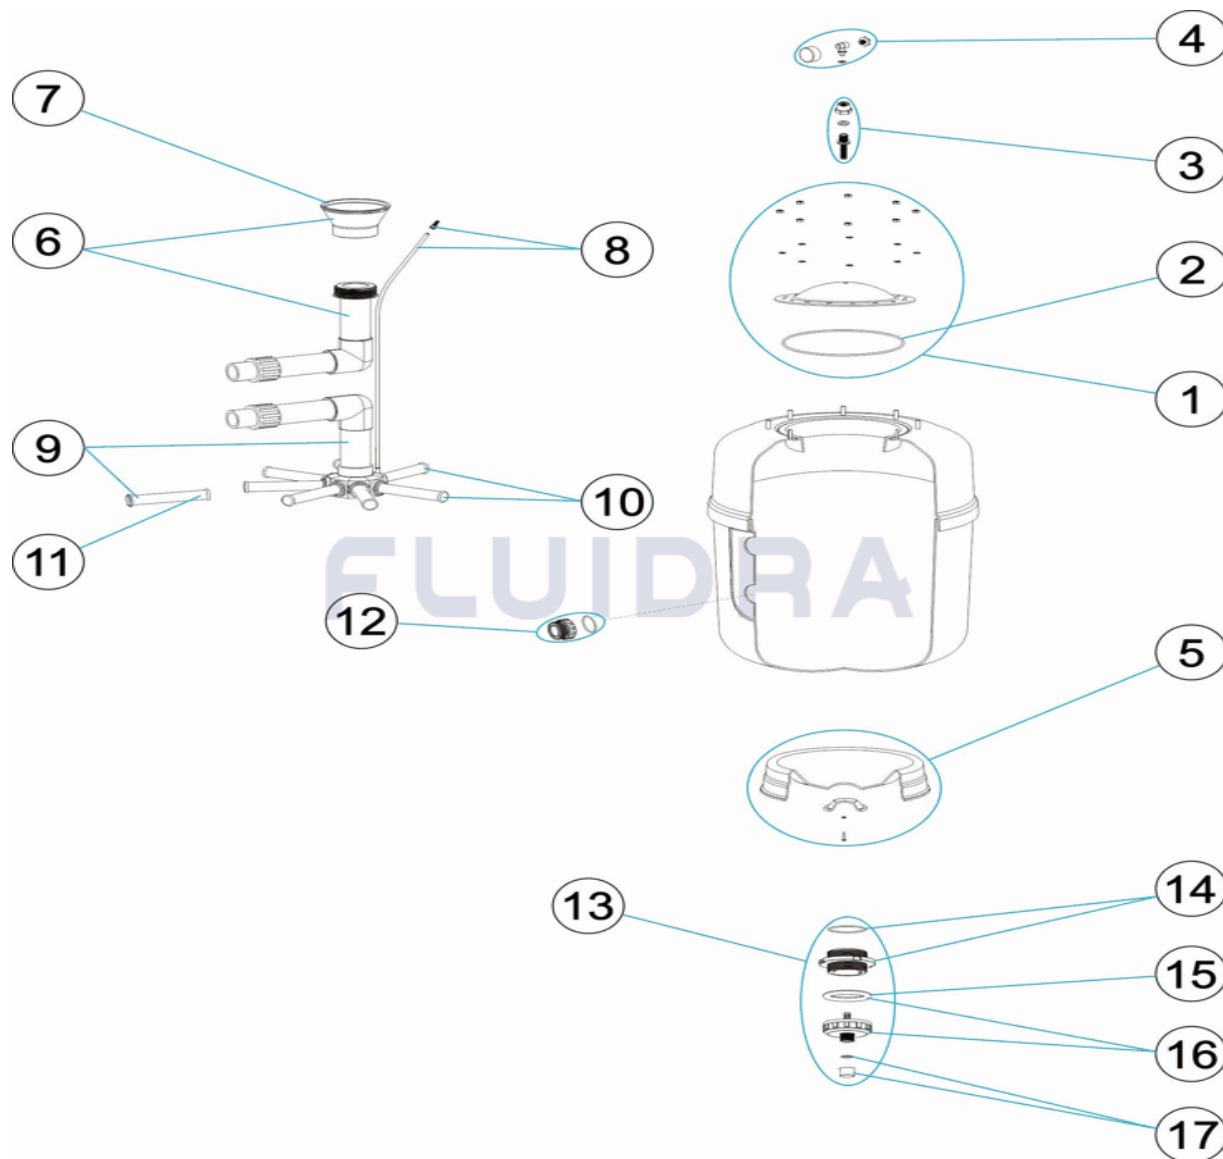

CODIGO **64994, 64995, 64996, 64997**

DESCRIPCION: **FILTRO EUROPA PRO LONG T/G/P**

ESPAÑOL

POS	CODIGO	DESCRIPCION	CANTIDAD	POS	CODIGO	DESCRIPCION	CANTIDAD
1	4404040013	TAPA FILTRO + JUNTA		8	* 4404301003	PURGA AIRE + TUBO L=670	
2	4404040002	JUNTA TORICA TAPA		8	* 4404300707	TUBO RIGIDO L-845	
3	4404302104	CJTO. PURGA		9	* 4404010172	CJTO. COLECTOR D. 500	
4	4404180404	MANOMETRO COMPLETO		9	* 4404040023	CJTO. COLECTOR D. 600	
5	* 4404010134	PIE FILTRO		9	* 4404010174	CJTO. COLECTOR D. 750	
5	* 4404040004	PIE FILTRO D. 600		9	* 4404040018	CJTO. COLECTOR D. 900	
5	* 4404010299	PIE FILTRO 33		10	* 4404010025	CJTO. BRAZOS COLECTOR D. 400	
5	* 4404040006	PIE FILTRO D. 900		10	* 4404010026	CJTO. BRAZOS COLECTOR	
6	* 4404040019	CJTO. DIFUSOR D. 500		10	* 4404010027	CJTO. BRAZOS COLECTOR D. 650	
6	* 4404040020	CJTO. DIFUSOR D. 600		10	* 4404010048	CJTO. BRAZOS COLECTOR D. 750	
6	* 4404040021	CJTO. DIFUSOR D. 750		11	* 4404300917	BRAZO COLECTOR 1" 110 M "	
6	* 4404040022	CJTO. DIFUSOR D. 900		11	* 4404300915	BRAZO COLECTOR 1" 175 M "	
7	* 4404301004	CONO DIFUSOR D.50		11	* 4404300916	BRAZO COLECTOR 1" 225 M "	

CODIGO 64994, 64995, 64996, 64997

DESCRIPCION: FILTRO EUROPA PRO LONG T/G/P

7	* 4404300910	CONO DIFUSOR D. 63	11	* 4404290109	BRAZO COLECTOR 1" 265 M "
7	* 4404190324	CONO DIFUSOR D.75	12	* 4404040103	RACORD 1 ½" + JUNTA TORIC "
12	* 4404040112	RACORD SALIDA 2" + JUNTA TORIC "	15	4404180108	JUNTA TORICA FILTRO
12	* 4404290108	RACOR SALIDA 2 1/2" + JUNTA TORIC "	16	4404290106	TUERCA DESCARGA EXTERIOR
13	4404040010	DESCARGA ARENA-AGUA	17	4404040012	VALVULA DE SEGURIDAD
14	4404040011	TAPA VACIADO ARENA			