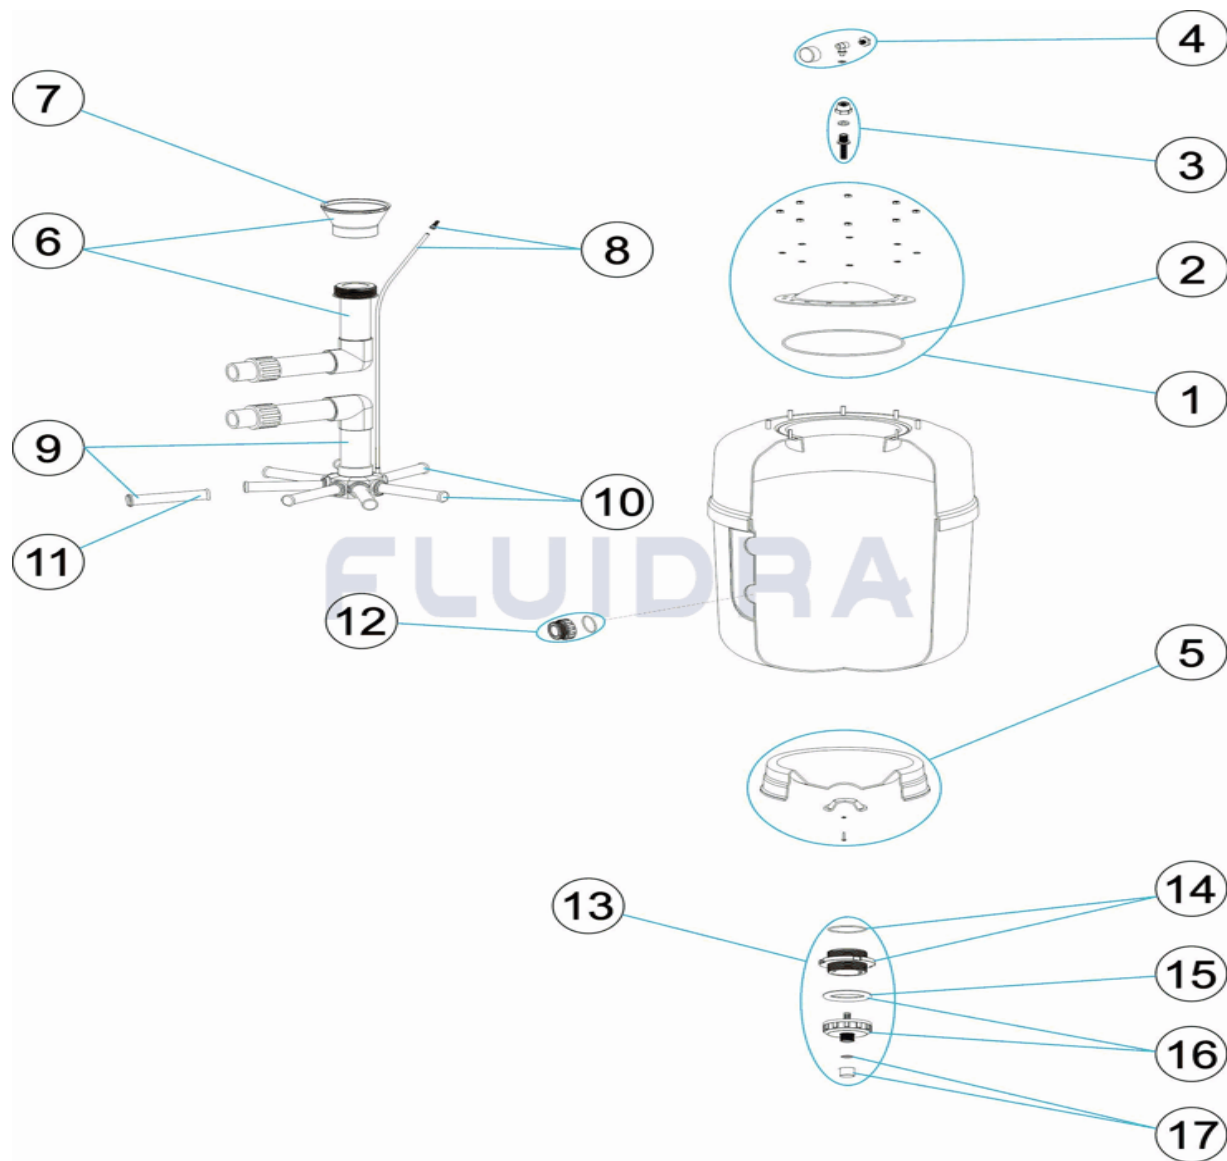

CODICE 64994, 64995, 64996, 64997

DESCRIZIONE: FILTRO EUROPA PRO LONG T/G/P

ITALIANO

POS	CODICE	DESCRIZIONE	QUANTITA'	POS	CODICE	DESCRIZIONE	QUANTITA'
1	4404040013	COPERCHIO FILTRO + GUARNIZIONE	8	* 4404301003	SPURGO ARIA + TUBO L=670		
2	4404040002	O-RING COPERCHIO	8	* 4404300707	TUBO RIGIDO L-845		
3	4404302104	KIT SCARICO	9	* 4404010172	KIT COLLETTORE D. 500		
4	4404180404	MANOMETRO COMPLETO	9	* 4404040023	KIT COLLETTORE D. 600		
5	* 4404010134	BASE FILTRO	9	* 4404010174	KIT COLLETTORE D. 750		
5	* 4404040004	BASE FILTRO D. 600	9	* 4404040018	KIT COLLETTORE D. 900		
5	* 4404010299	BASE FILTRO 33	10	* 4404010025	GRUPPO CANDELOTTO COLLECTORE D. 4		
5	* 4404040006	BASE FILTRO D. 900	10	* 4404010026	GRUPPO CANDELOTTO COLLECTORE		
6	* 4404040019	RACCORDO DIFFUSORE D. 500	10	* 4404010027	GRUPPO CANDELOTTO COLLECTORE D. 6		
6	* 4404040020	RACCORDO DIFFUSORE D. 600	10	* 4404010048	GRUPPO CANDELOTTO COLLECTORE D. 7		
6	* 4404040021	RACCORDO DIFFUSORE D. 750	11	* 4404300917	CANDELOTTO COLLECTORE 1" 110 M "		
6	* 4404040022	RACCORDO DIFFUSORE D. 900	11	* 4404300915	CANDELOTTO COLLECTORE 1" 175 M "		
7	* 4404301004	CONO DIFFUSORE D. 50	11	* 4404300916	CANDELOTTO COLLECTORE 1" 225 M "