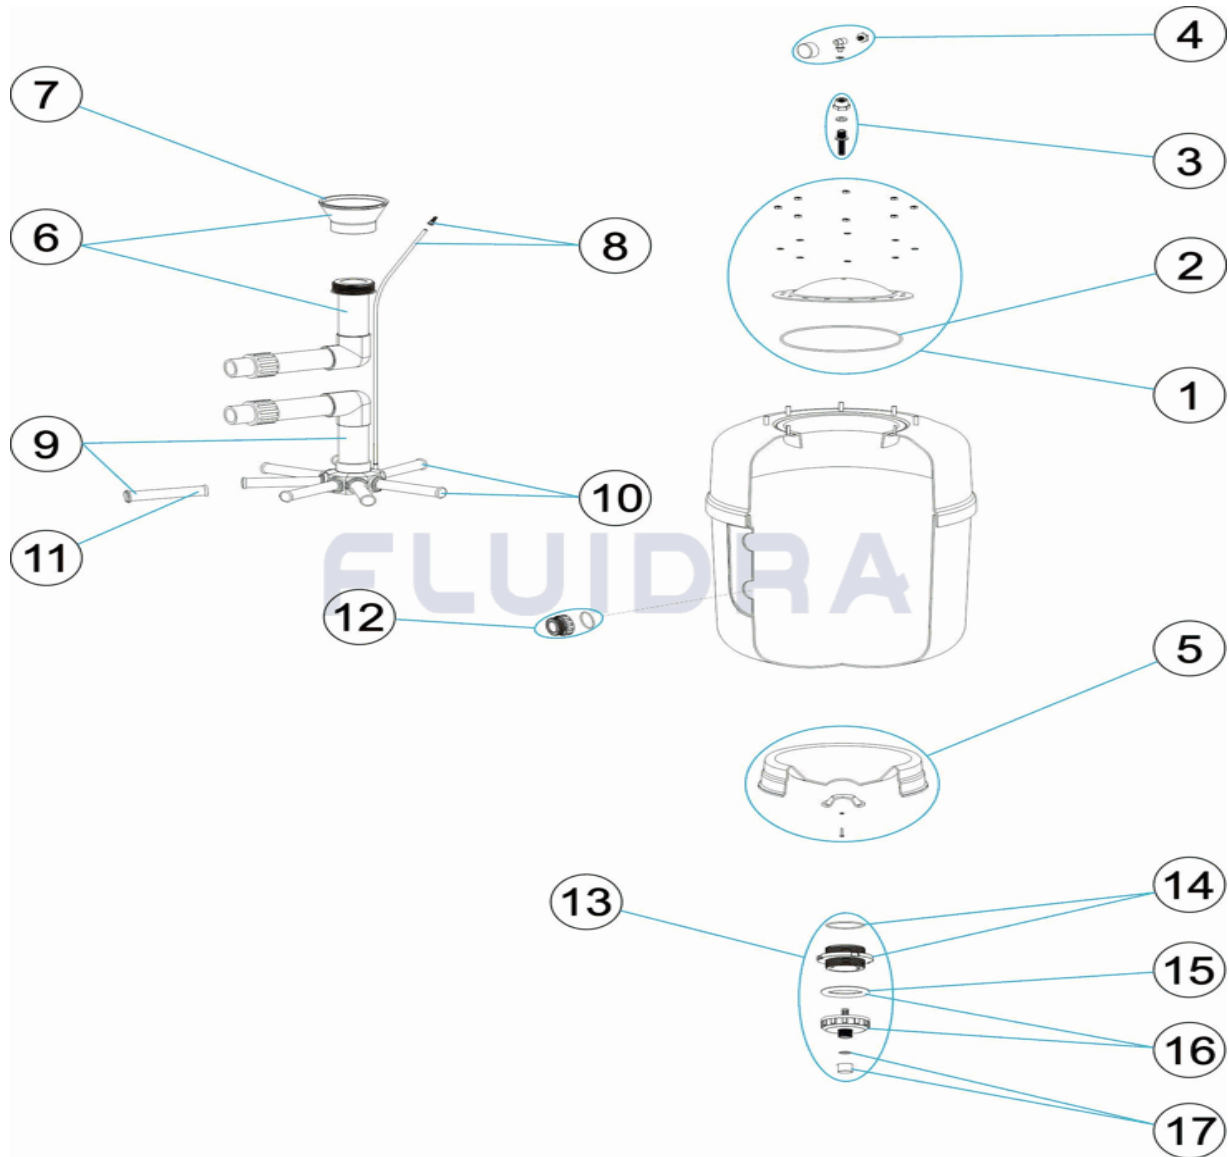

CODE **64994, 64995, 64996, 64997**

DESCRIPTION: **EUROPA PRO FILTER LONG T/G/P**

ENGLISH

POS	CODE	DESCRIPTION	QUANTITY	POS	CODE	DESCRIPTION	QUANTITY
1	4404040013	FILTER LID + GASKET		8	* 4404301003	AIR PURGE + PIPE L=670	
2	4404040002	LID 'O' RING		8	* 4404300707	RIGID PIPE L-845	
3	4404302104	DRAIN SET		9	* 4404010172	MANIFOLD ASSEMBLY D. 500	
4	4404180404	COMPLETE PRESSURE GAUGE UNIT		9	* 4404040023	MANIFOLD ASSEMBLY D. 600	
5	* 4404010134	FILTER BASE		9	* 4404010174	MANIFOLD ASSEMBLY D. 750	
5	* 4404040004	FILTER BASE D. 600		9	* 4404040018	MANIFOLD ASSEMBLY D. 900	
5	* 4404010299	FILTER BASE 33		10	* 4404010025	MANIFOLD ARM ASSEMBLY D. 400	
5	* 4404040006	FILTER BASE D. 900		10	* 4404010026	MANIFOLD ARM ASSEMBLY	
6	* 4404040019	DIFFUSER ASSEMBLY D. 500		10	* 4404010027	MANIFOLD ARM ASSEMBLY D. 650	
6	* 4404040020	DIFFUSER ASSEMBLY D. 600		10	* 4404010048	MANIFOLD ARM ASSEMBLY D. 750	
6	* 4404040021	DIFFUSER ASSEMBLY D. 750		11	* 4404300917	MANIFOLD ARM 1" 110 M "	
6	* 4404040022	DIFFUSER ASSEMBLY D. 900		11	* 4404300915	MANIFOLD ARM 1" 175 M "	
7	* 4404301004	DIFFUSER CONE D. 50		11	* 4404300916	MANIFOLD ARM 1" 225 M "	

* SEE OBSERVATIONS SHEET