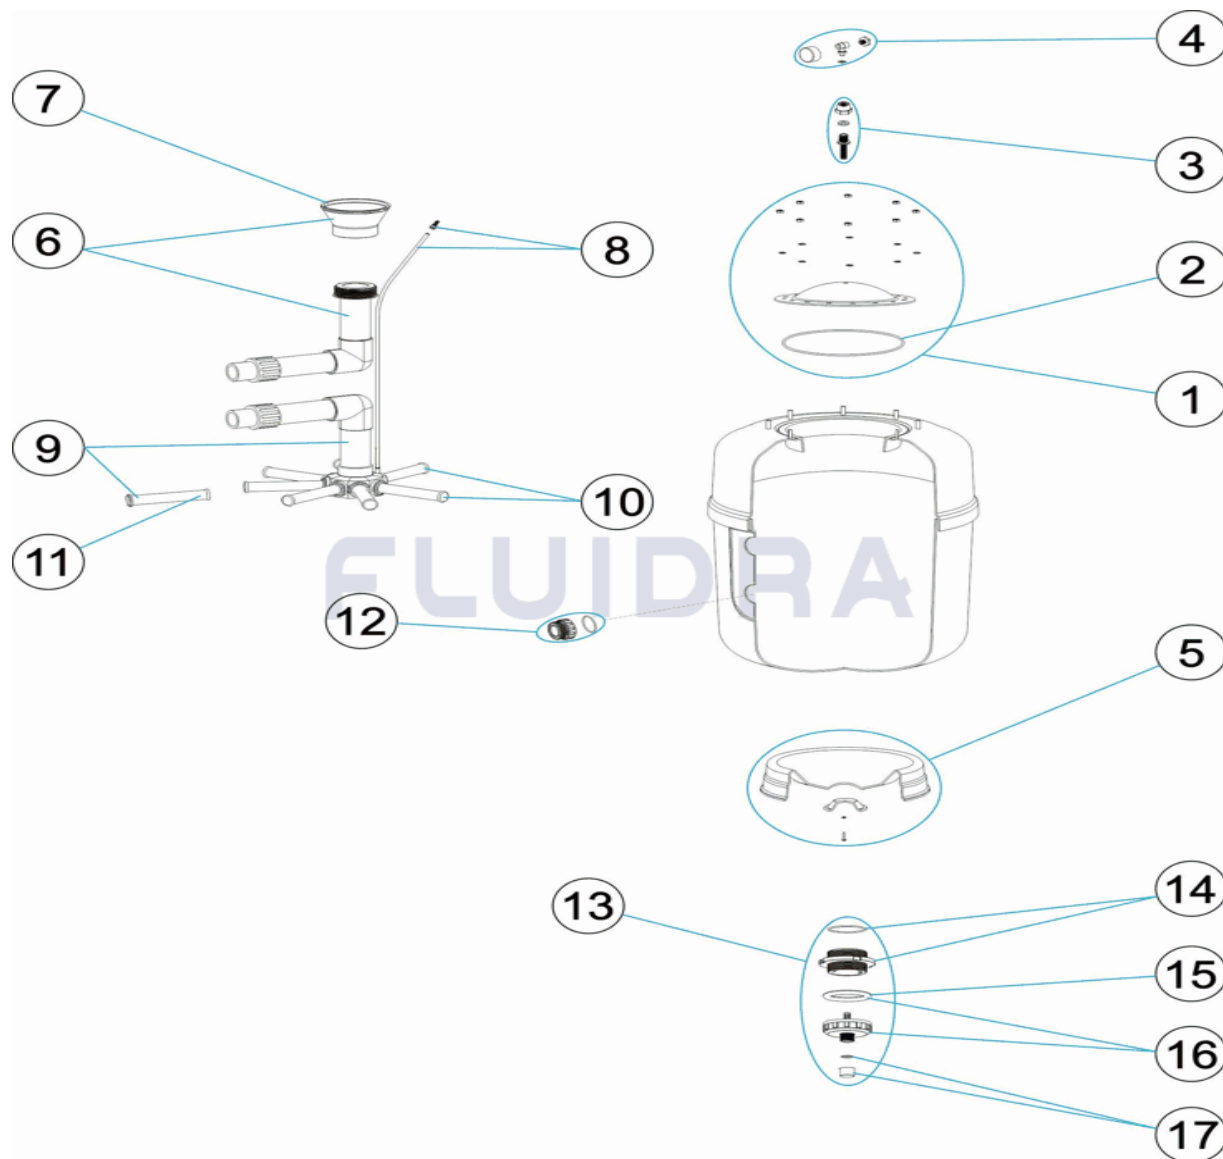

CODE **64994, 64995, 64996, 64997**

DESCRIPTION: **FILTRE EUROPA PRO LONG T/G/P**

FRANCAIS

POS	CODE	DESCRIPTION	QUANTITE	POS	CODE	DESCRIPTION	QUANTITE
1	4404040013	COUVERCLE FILTRE + JOINT	8	* 4404301003	PURGE AIR + TUBE L=670		
2	4404040002	JOINT TORIQUE COUVERCLE	8	* 4404300707	TUBE RIGIDE L-845		
3	4404302104	ENSEMBLE PURGE	9	* 4404010172	ENSEMBLE COLLECTEUR D. 500		
4	4404180404	MANOMETRE COMPLET	9	* 4404040023	ENSEMBLE COLLECTEUR D. 600		
5	* 4404010134	SOCLE FILTRE	9	* 4404010174	ENSEMBLE COLLECTEUR D. 750		
5	* 4404040004	SOCLE FILTRE D. 600	9	* 4404040018	ENSEMBLE COLLECTEUR D. 900		
5	* 4404010299	SOCLE FILTRE 33	10	* 4404010025	ENSEMBLE BRAS DE REPARTITEUR D. 400		
5	* 4404040006	SOCLE FILTRE D. 900	10	* 4404010026	ENSEMBLE BRAS DE REPARTITEUR		
6	* 4404040019	ENSEMBLE DIFFUSEUR D. 500	10	* 4404010027	ENSEMBLE BRAS DE REPARTITEUR D. 650		
6	* 4404040020	ENSEMBLE DIFFUSEUR D. 600	10	* 4404010048	ENSEMBLE BRAS DE REPARTITEUR D. 750		
6	* 4404040021	ENSEMBLE DIFFUSEUR D. 750	11	* 4404300917	BRAS DE REPARTITEUR 1" 110 M "		
6	* 4404040022	ENSEMBLE DIFFUSEUR D. 900	11	* 4404300915	BRAS DE REPARTITEUR 1" 175 M "		
7	* 4404301004	DIFUSOR CONIQUE SUPÉRIOR D. 50	11	* 4404300916	BRAS DE REPARTITEUR 1" 225 M "