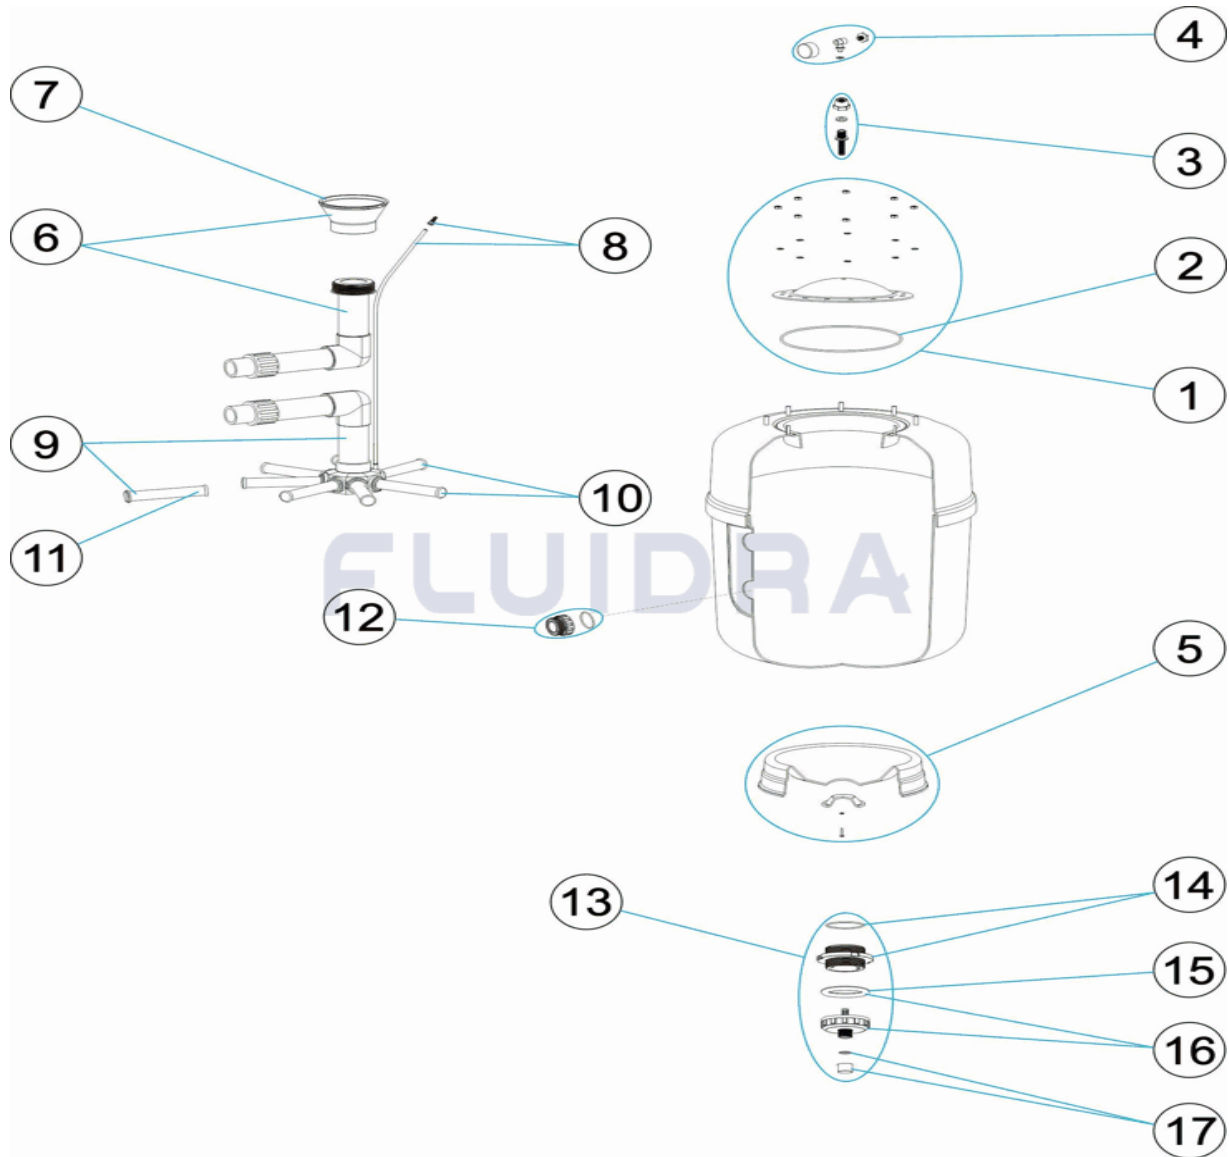

CODE **64994, 64995, 64996, 64997**

BESCHREIBUNG: **FILTER EUROPA PRO LONG T/G/P**

DEUTSCH

POS	CODE	BESCHREIBUNG	MENGE	POS	CODE	BESCHREIBUNG	MENGE
1	4404040013	FILTERDECKEL UND DICHTUNG	8	* 4404301003	ENTLÜFTUNG UND ROHR L=670		
2	4404040002	O-RING ABDECKUNG	8	* 4404300707	ROHR HART L - 845		
3	4404302104	SET ABLASS	9	* 4404010172	SAMMELROHRSET D. 500		
4	4404180404	MANOMETER KOMPLETT	9	* 4404040023	SAMMELROHRSET D. 600		
5	* 4404010134	FILTERFUSS	9	* 4404010174	SAMMELROHRSET D. 750		
5	* 4404040004	FILTERFUSS D. 600	9	* 4404040018	SAMMELROHRSET D. 900		
5	* 4404010299	FILTERFUSS 33	10	* 4404010025	SET FILTERSTERN-SCHLITZROHR D. 400		
5	* 4404040006	FILTERFUSS D. 900	10	* 4404010026	SET FILTERSTERN-SCHLITZROHR		
6	* 4404040019	SET WASSERVERTEILER D. 500	10	* 4404010027	SET FILTERSTERN-SCHLITZROHR D. 650		
6	* 4404040020	SET WASSERVERTEILER D. 600	10	* 4404010048	SET FILTERSTERN-SCHLITZROHR D. 750		
6	* 4404040021	SET WASSERVERTEILER D. 750	11	* 4404300917	FILTERSTERN-SCHLITZROHR 1" 110 M "		
6	* 4404040022	SET WASSERVERTEILER D. 900	11	* 4404300915	FILTERSTERN-SCHLITZROHR 1" 175 M "		
7	* 4404301004	KEGEL WASSERVERTEILER D. 50	11	* 4404300916	FILTERSTERN-SCHLITZROHR 1" 225 M "