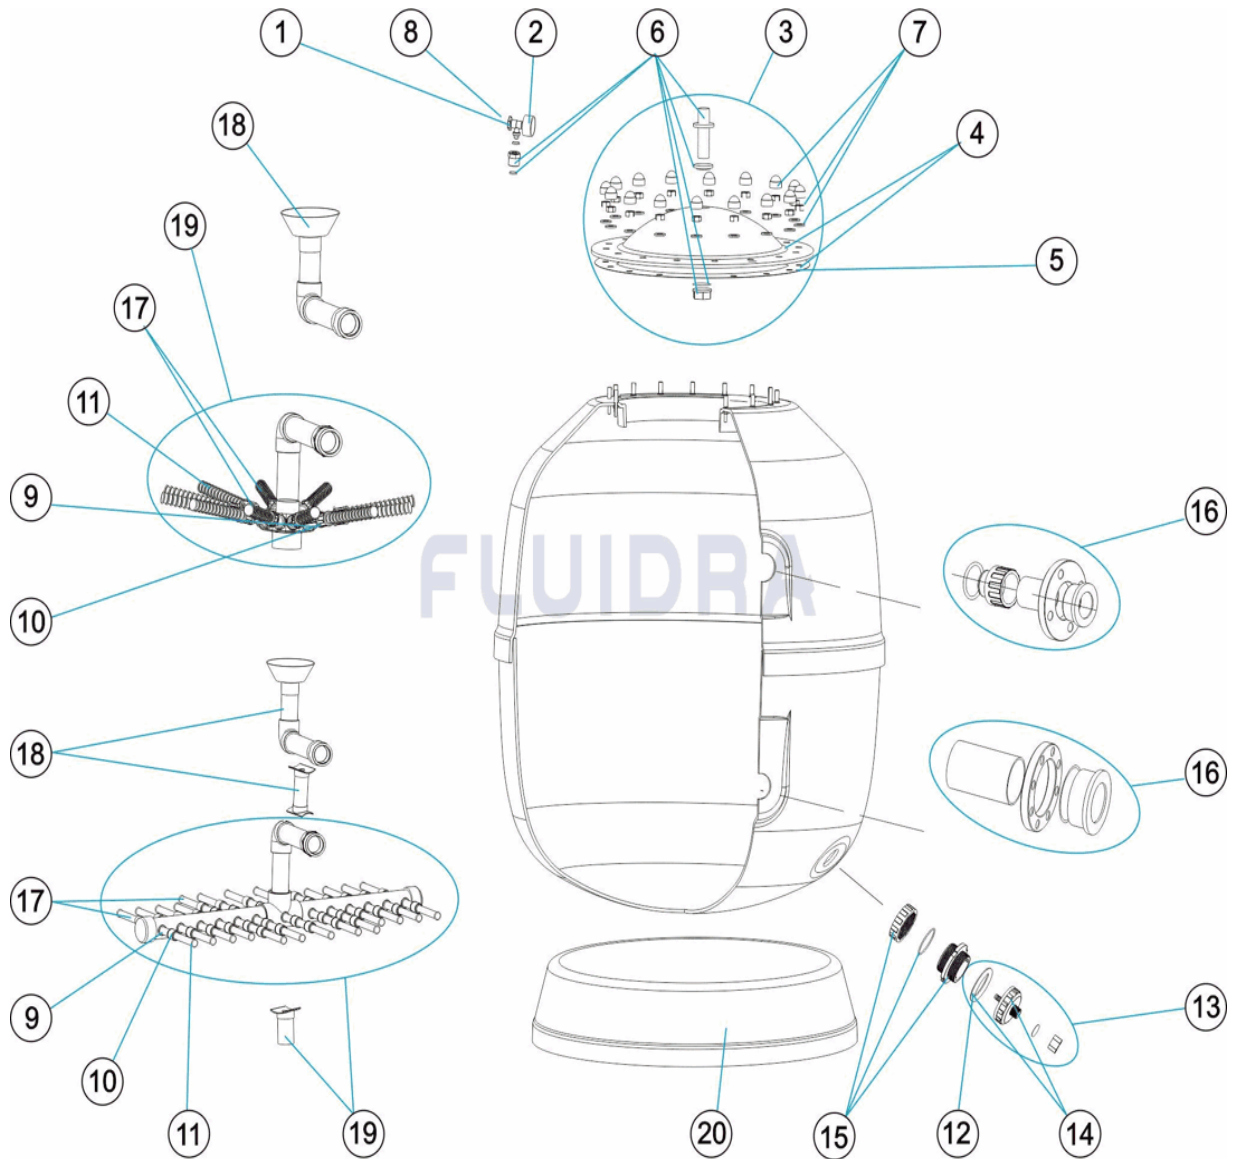

**ESPAÑOL**

POS	CODIGO	DESCRIPCION	CANTIDAD	POS	CODIGO	DESCRIPCION	CANTIDAD
1	4404130107	TAPON PURGA 1/4" ANONIMO CON JUNT "		15	4404260501	MANGUITO BOCA DESCARGA	
2	4404010103	MANOMETRO 1/8" 3 KG./C "		16	* 4404260420	GRUPO SALIDA D. 63 VOLCANO	
3	4404260207	TAPA FILTRO COMPLETA		16	* 4404260421	GRUPO SALIDA D. 75 VOLCANO	
4	4404260208	TAPA FILTRO + JUNTA		16	* 4404260218	CJTO. SALIDA D. 90 - 3"	
5	4404160101	JUNTA TORICA TAPA		16	* 4404260412	GRUPO SALIDA D. 110 VOLCANO	
6	4404260210	FIJACION MANOMETRO		16	* 4404260413	GRUPO SALIDA D. 125 VOLCANO	
7	4404260211	TORNILLERIA TAPA FILTRO		16	* 4404260414	GRUPO SALIDA D. 140 VOLCANO	
8	4404080104	MANOMETRO COMPLETO		16	* 4404260415	GRUPO SALIDA D. 160 VOLCANO	
9	* 4404260419	BRAZO COLECTOR 1" 100 M "		17	* 4404260401	CJTO. BRAZOS COLECTOR D. 950 - 1050	
10	* 4404260418	MANGUITO ENLACE UNION 1"		17	* 4404260402	CJTO. BRAZOS COLECTOR D.1200	
11	* 4404300916	BRAZO COLECTOR 1" 225 M "		17	* 4404260403	CJTO. BRAZOS COLECTOR D.1400	
11	* 4404290109	BRAZO COLECTOR 1" 265 M "		17	* 4404260404	CJTO. BRAZOS COLECTOR D.1600	