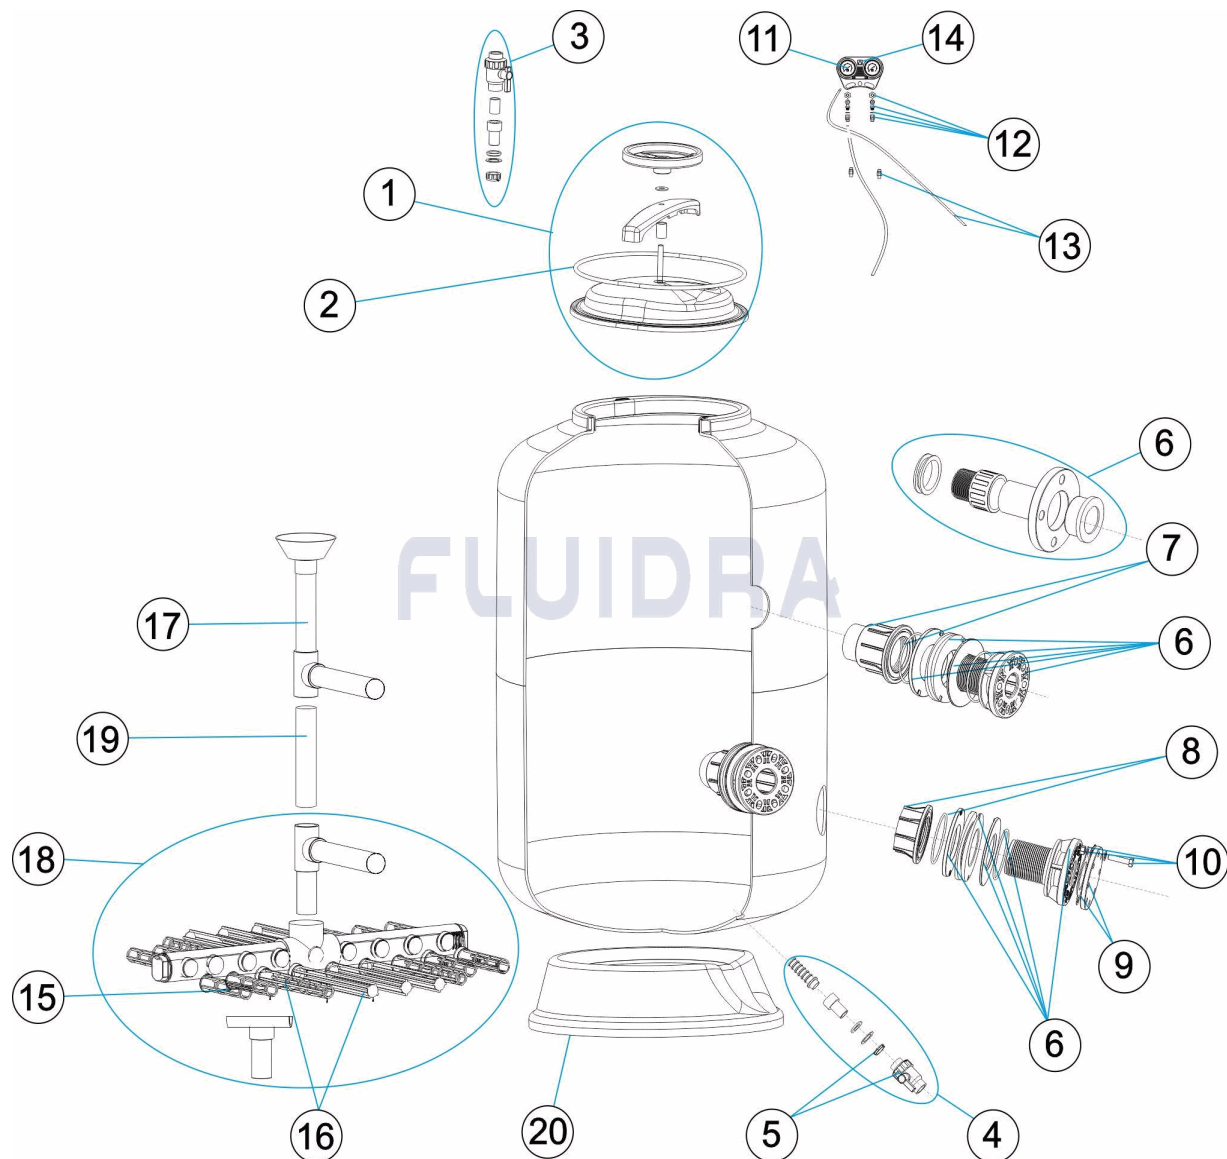

CODICE 11511N, 11512N, 11513N, 11514N, 11515N, 11516N, 11517N, 11518N, 11519N, 11520N, 11521N, 11522N, 11523N, 11524N, 11525N, 11526N, 11527N, 11528N, 11529N

DESCRIZIONE: FILTRI VIC. D. 1050-1200-1400-1600-1800-2000

ITALIANO

POS	CODICE	DESCRIZIONE	QUANTITA'	POS	CODICE	DESCRIZIONE	QUANTITA'
1	4404161601	COPERCHIO FILTRO		11	4404170102	MANOMETRO 3 ATM	
2	4404161602	GUARNIZIONE COPERCHIO		12	4404170103	SFIATO PANNELLO MANOMETRI	
3	4404161603	SFIATO ARIA 1"		13	4404170104	RACCORDO PANNELLO + TUBO	
4	4404161604	SCARICO ACQUA 1"		14	4404170105	CORPO PANNELLO MANOMETRI	
5	4404161605	VALVOLA UNIBLOCK 1"		15	* 4404160819	CANDELOTTO COLLECTORE 11/2" 160 M/N	
6	* 4404161619	KIT ENTRATA USCITA D.63-1050		15	* 4404160820	CANDELOTTO COLLECTORE 11/2" 225 M/N	
6	* 4404161606	GRUPPO ENTRATA/USCITA/SCARICA SABC		15	* 4404160821	CANDELOTTO COLLECTORE 11/2" 260 M/N	
6	* 4404161607	GRUPPO ENTRATA/USCITA 110/125		15	* 4404160822	CANDELOTTO COLLECTORE 11/2" 325 M/N	
6	* 4404161608	GRUPPO ENTRATA/USCITA 140/160		15	* 4404160823	CANDELOTTO COLLECTORE 11/2" 360 M/N	
7	* 4404161609	RACCORDO INTERNO 75/90		15	* 4404160824	CANDELOTTO COLLECTORE 11/2" 425 M/N	
7	* 4404161610	RACCORDO INTERNO 110/125		15	* 4404160825	CANDELOTTO COLLECTORE 11/2" 460 M/N