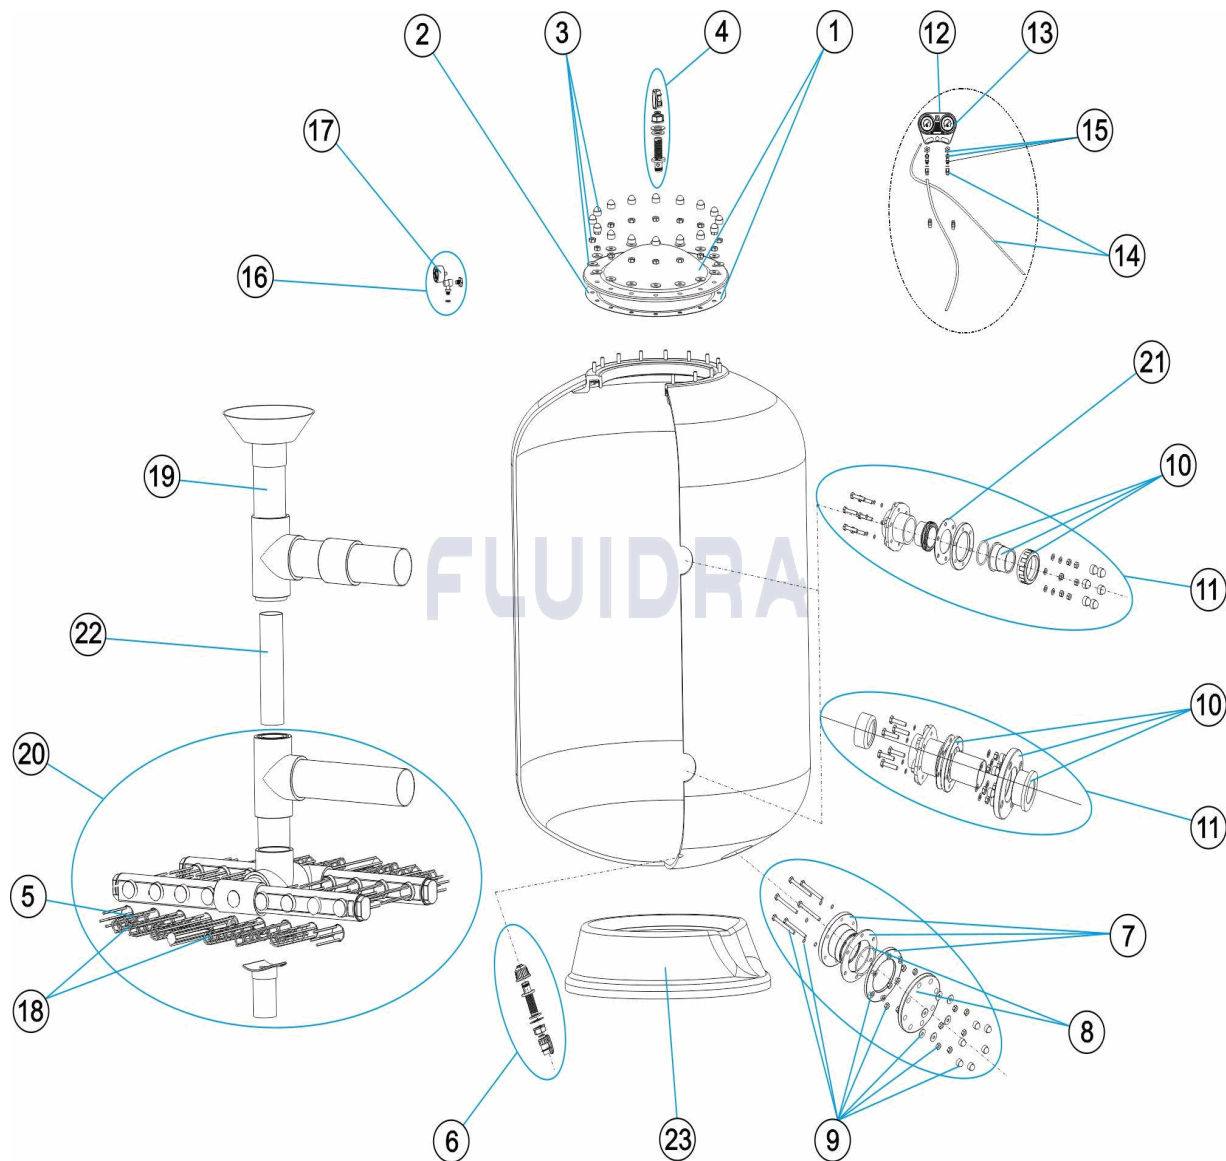

CODICE 00687, 00688, 00689, 00690, 00691, 00692, 00694, 00696, 00697, 00698, 00699, 00702, 00703, 00705, 00706, 00707, 00710, 00711, 05083

DESCRIZIONE: FILTRO PRAGA (MODELLO ATTUALE - CANDELOTTI 1 1/2") 2,5 KG. D. 1050

ITALIANO

POS	CODICE	DESCRIZIONE	QUANTITA'	POS	CODICE	DESCRIZIONE	QUANTITA'
1	4404160105	COPERCHIO FILTRO + GUARNIZIONE		7	* 4404160405	SCARICO SABBIA 140	
2	4404160101	O-RING COPERCHIO		8	* 4404160108	FLANGIA CIECA 90 + O-RING	
3	4404160103	BULLONERIA COPERCHIO FILTRO		8	* 4404160406	FLANGIA CIECA 140 + GUARNIZIONE	
4	4404160106	SFIATO ARIA 3/4"		9	* 4404161449	KIT VITI SCARICO SABBIA D.90	
5	* 4404160818	CANDELOTTO COLLECTORE 11/2" 90 M/M		9	* 4404160147	KIT VITI SCARICO SABBIA D.140	
5	* 4404160819	CANDELOTTO COLLECTORE 11/2" 160 M/M		10	* 4404070206	GHIERA BOCCHETONE D63/75	
5	* 4404160820	CANDELOTTO COLLECTORE 11/2" 225 M/M		10	* 4404160110	FLANGIA RACCORDO 75 + MANICOTTO	
5	* 4404160821	CANDELOTTO COLLECTORE 11/2" 260 M/M		10	* 4404160111	FLANGIA RACCORDO 90 + MANICOTTO	
5	* 4404160822	CANDELOTTO COLLECTORE 11/2" 325 M/M		10	* 4404160113	FLANGIA RACCORDO 110 + MANICOTTO	
5	* 4404160823	CANDELOTTO COLLECTORE 11/2" 360 M/M		10	* 4404160509	FLANGIA RACCORDO 125 + MANICOTTO	
5	* 4404160824	CANDELOTTO COLLECTORE 11/2" 425 M/M		10	* 4404160515	FLANGIA RACCORDO 140 + MANICOTTO	
5	* 4404160825	CANDELOTTO COLLECTORE 11/2" 460 M/M		10	* 4404160610	FLANGIA 160 PVC + MANICOTTO