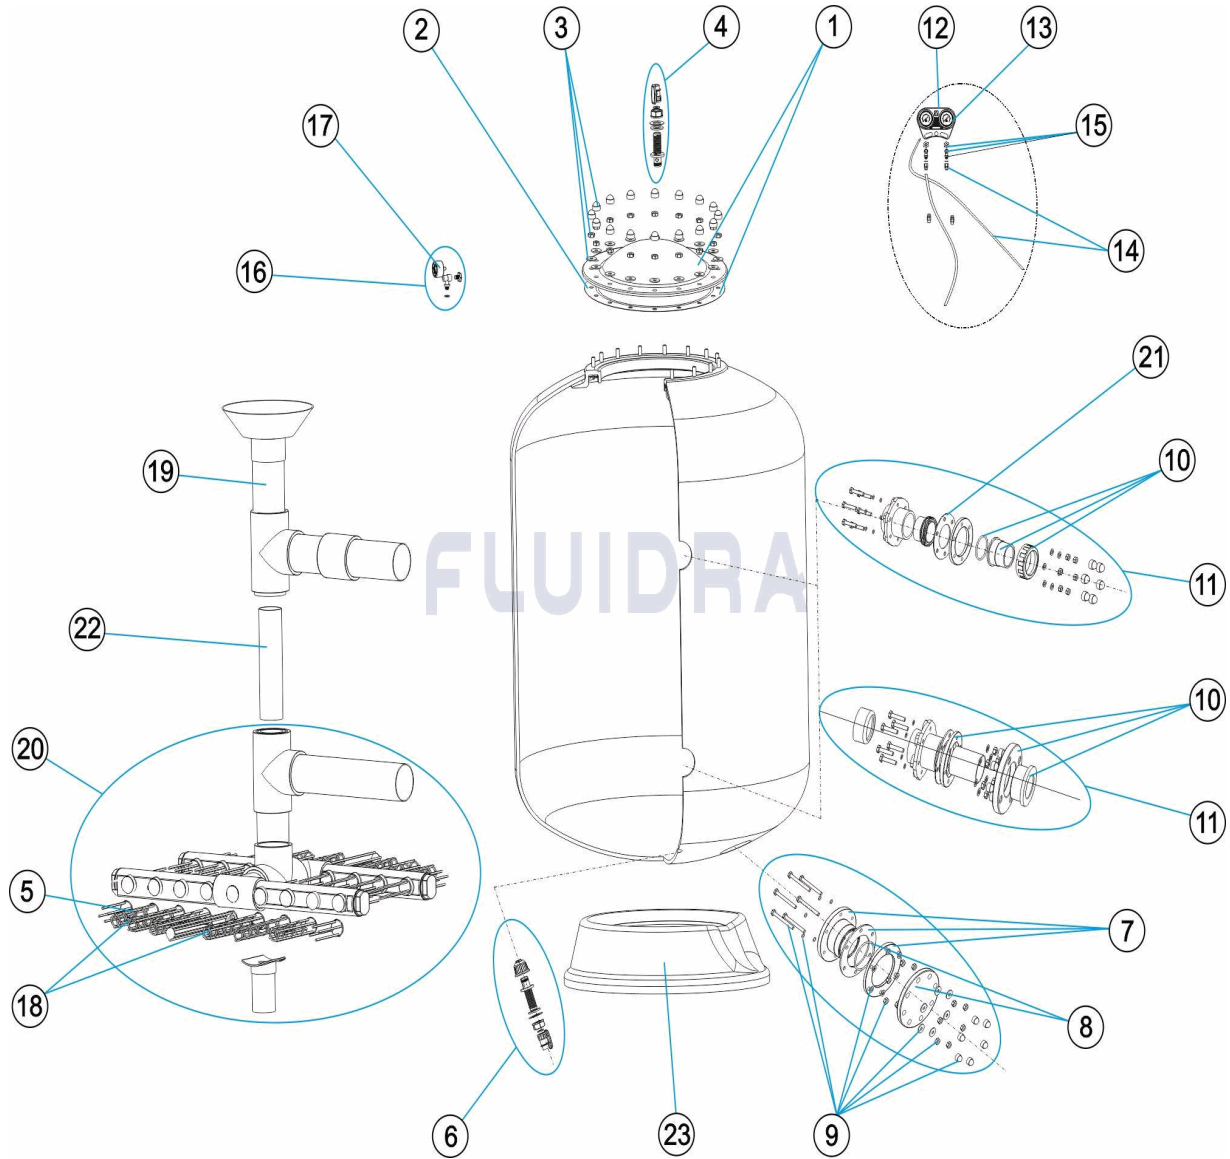

CODE **00687, 00688, 00689, 00690, 00691, 00692, 00694, 00696, 00697, 00698, 00699, 00702, 00703, 00705, 00706, 00707, 00710, 00711, 05083**

DESCRIPTION: **PRAGA FILTER (CURRENT MODEL - 1 1/2" ARMS) 2,5 KG. D. 1050-1200-140**

ENGLISH

POS	CODE	DESCRIPTION	QUANTITY	POS	CODE	DESCRIPTION	QUANTITY
1	4404160105	FILTER LID + GASKET		7	* 4404160405	SAND PURGE 140	
2	4404160101	LID 'O' RING		8	* 4404160108	BLANK FLANGE 90 + O-RING	
3	4404160103	FILTER LID BOLTS		8	* 4404160406	BLANK FLANGE 140 + GASKET	
4	4404160106	AIR PURGE 3/4"		9	* 4404161449	SCREW SET SAND DISCHARGE D.90	
5	* 4404160818	MANIFOLD ARM 11/2" 90 M/M.		9	* 4404160147	SCREW SET SAND DISCHARGE D.140	
5	* 4404160819	MANIFOLD ARM 11/2" 160 M/M "		10	* 4404070206	3 PIECE CONNECTION D63/75	
5	* 4404160820	MANIFOLD ARM 11/2" 225 M/M "		10	* 4404160110	FLANGE FITTING 75 + BUSHING	
5	* 4404160821	MANIFOLD ARM 11/2" 260 M/M "		10	* 4404160111	FLANGE FITTING 90 + FITTING	
5	* 4404160822	MANIFOLD ARM 11/2" 325 M/M "		10	* 4404160113	FLANGE FITTING 110 + FITTING	
5	* 4404160823	MANIFOLD ARM 11/2" 360 M/M "		10	* 4404160509	FLANGE FITTING 125 + BUSHING	
5	* 4404160824	MANIFOLD ARM 11/2" 425 M/M "		10	* 4404160515	FLANGE FITTING 140 + BUSHING	
5	* 4404160825	MANIFOLD ARM 11/2" 460 M/M "		10	* 4404160610	FLANGE 160 PVC + BUSHING