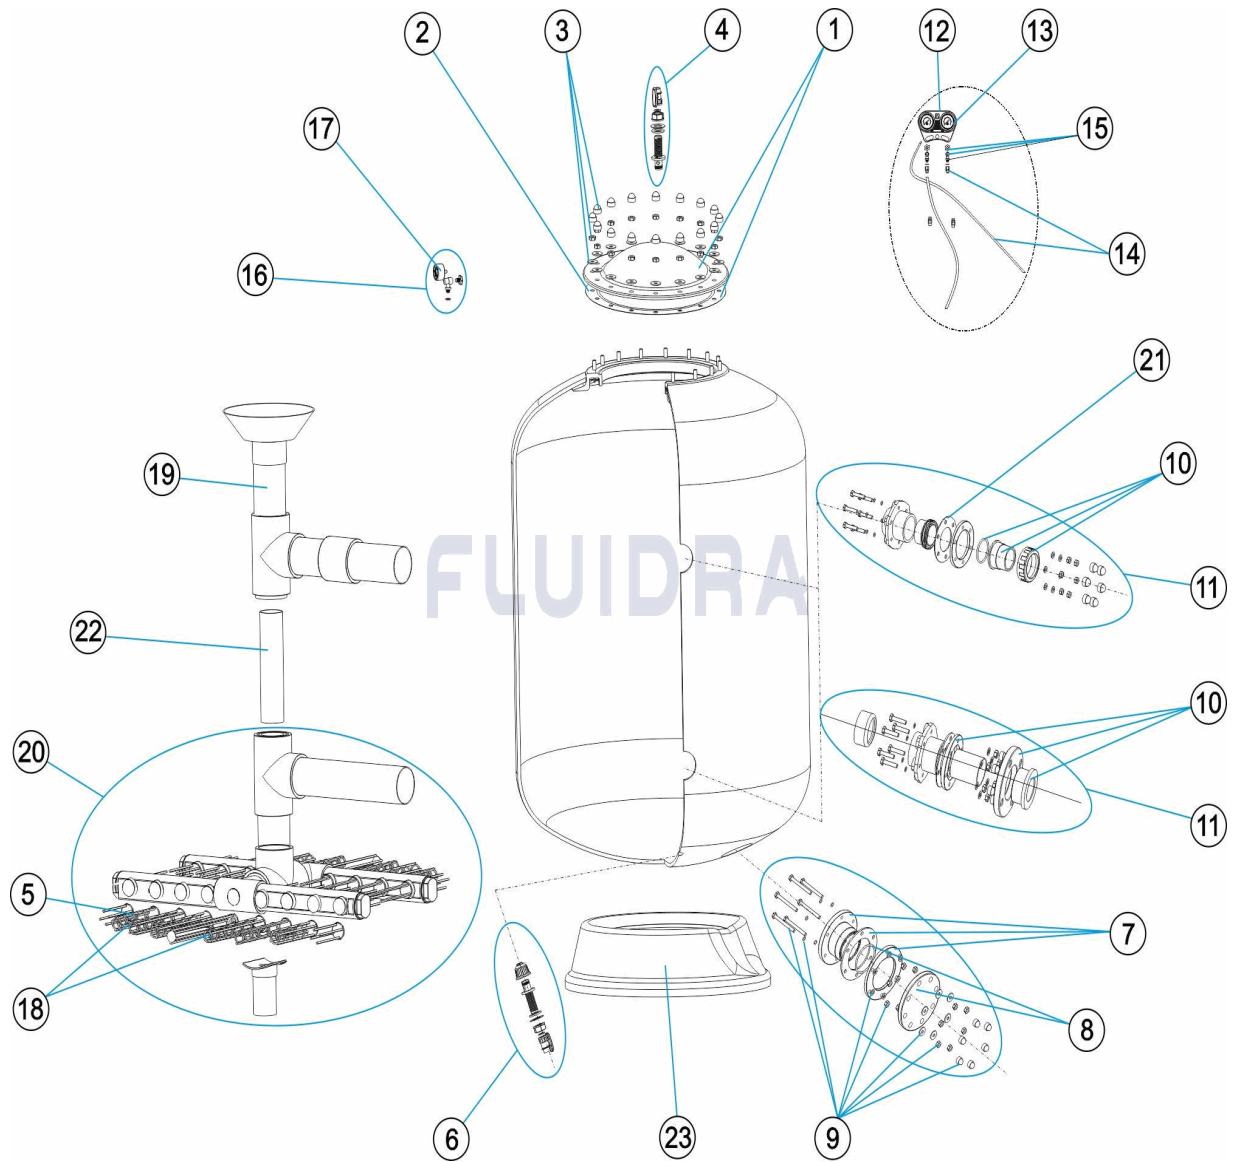

CODE **00687, 00688, 00689, 00690, 00691, 00692, 00694, 00696, 00697, 00698, 00699, 00702, 00703, 00705, 00706, 00707, 00710, 00711, 05083**

BESCHREIBUNG: **FILTER PRAGA (AKTUELLES MODELL - SCHLITZROHRE 1 1/2") 2,5 KG D**

DEUTSCH

POS	CODE	BESCHREIBUNG	MENGE	POS	CODE	BESCHREIBUNG	MENGE
1	4404160105	FILTERDECKEL UND DICHTUNG		7	* 4404160405	SANDENTLEERUNG 140	
2	4404160101	O-RING ABDECKUNG		8	* 4404160108	BLINDFLANSCH 90 UND O-RING	
3	4404160103	SCHRAUBENSATZ FILTERDECKEL		8	* 4404160406	BLINDFLANSCH 140 UND DICHTUNG	
4	4404160106	ENTLÜFTUNG 3/4"		9	* 4404161449	SET SCHRAUBENSATZ SANDAUSLASS D. 9	
5	* 4404160818	FILTERSTERN-SCHLITZROHR 11/2" 90 M "		9	* 4404160147	SETSCHRAUBENSATZ SANDAUSLASS D. 1	
5	* 4404160819	FILTERSTERN-SCHLITZROHR 11/2" 160 M "		10	* 4404070206	VERBINDUNGSMUTTER 3 STK D63/75	
5	* 4404160820	FILTERSTERN-SCHLITZROHR 11/2" 225 M "		10	* 4404160110	GEWINDEFLANSCH D. 75 MIT NIPPEL	
5	* 4404160821	FILTERSTERN-SCHLITZROHR 11/2" 260 M "		10	* 4404160111	GEWINDEFLANSCH D. 90 MIT NIPPEL	
5	* 4404160822	FILTERSTERN-SCHLITZROHR 11/2" 325 M "		10	* 4404160113	GEWINDEFLANSCH D. 110 MIT NIPPEL	
5	* 4404160823	FILTERSTERN-SCHLITZROHR 11/2" 360 M "		10	* 4404160509	GEWINDEFLANSCH D. 125 MIT NIPPEL	
5	* 4404160824	FILTERSTERN-SCHLITZROHR 11/2" 425 M "		10	* 4404160515	GEWINDEFLANSCH D. 140 MIT NIPPEL	
5	* 4404160825	FILTERSTERN-SCHLITZROHR 11/2" 460 M "		10	* 4404160610	FLANSCH 160 PVC MIT NIPPEL