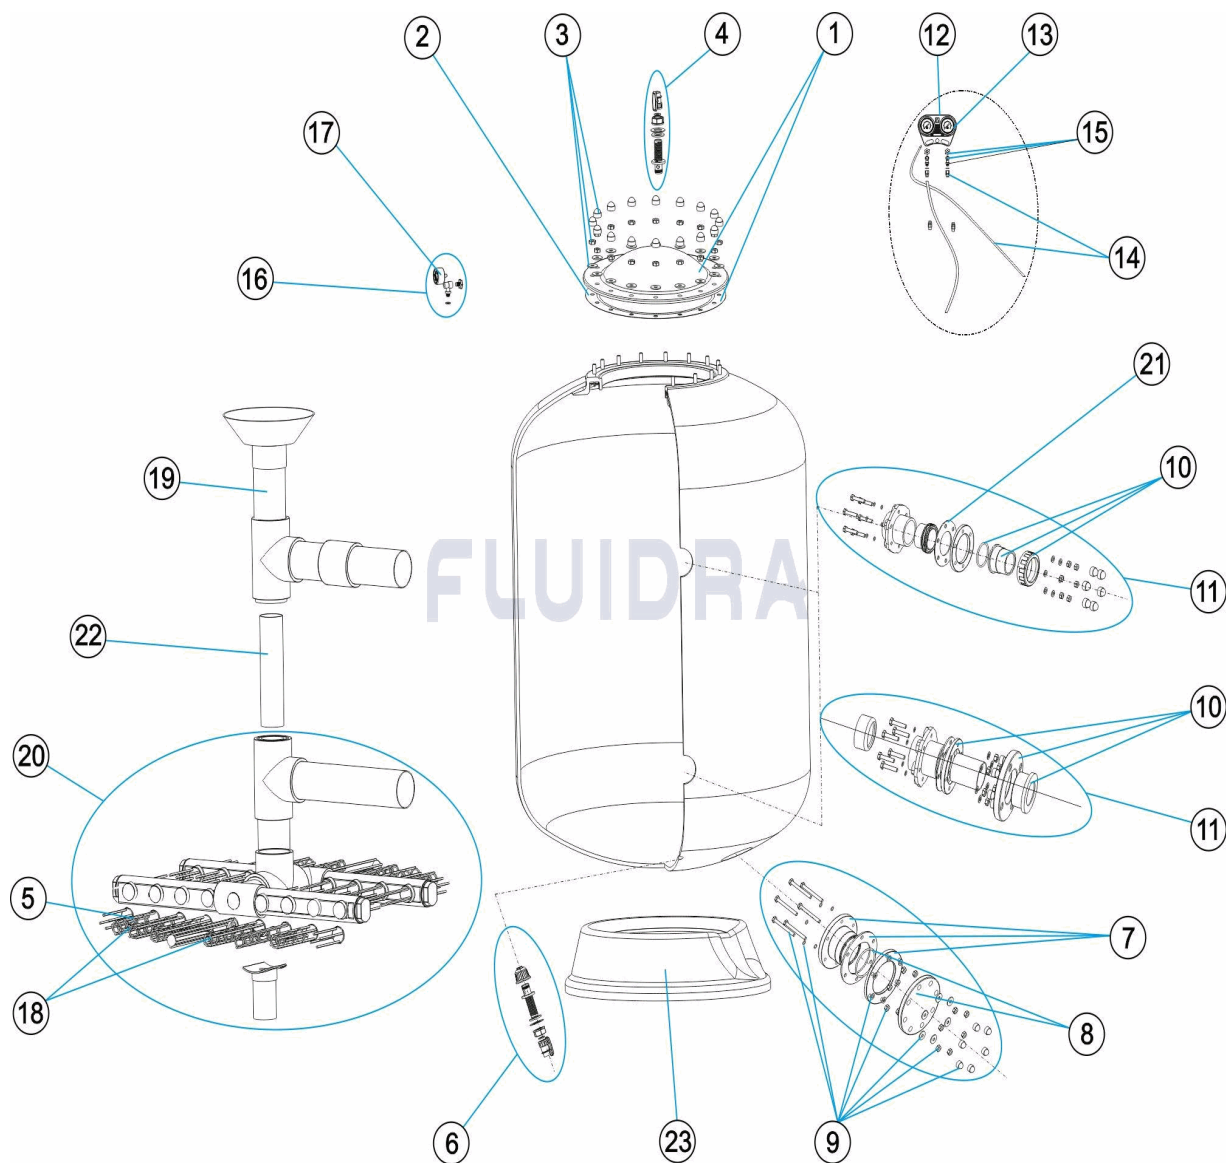

CODE 00687, 00688, 00689, 00690, 00691, 00692, 00694, 00696, 00697, 00698, 00699, 00702, 00703, 00705, 00706, 00707, 00710, 00711, 05083

DESCRIPTION: FILTRE PRAGA (MODÈLE ACTUEL - BRAS DE RÉPARTITEUR 1 1/2") 2,5 KG.

FRANCAIS

POS	CODE	DESCRIPTION	QUANTITE	POS	CODE	DESCRIPTION	QUANTITE
1	4404160105	COUVERCLE FILTRE + JOINT		7	* 4404160405	PURGE SABLE 140	
2	4404160101	JOINT TORIQUE COUVERCLE		8	* 4404160108	PLAQUE PLEINE 90 + JOINT TORIQUE	
3	4404160103	VISSERIE COUVERCLE DE FILTRE		8	* 4404160406	PLAQUE PLEINE POUR VIDANGE SABLE 14	
4	4404160106	PURGE D'AIR 3/4"		9	* 4404161449	ENSEMBLE VOISSERIE DÉCHARGE SABLE	
5	* 4404160818	BRAS DE REPARTITEUR 11/2" 90 M/M "		9	* 4404160147	ENSEMBLE VOISSERIE DÉCHARGE SABLE	
5	* 4404160819	BRAS DE REPARTITEUR 11/2" 160 M/M "		10	* 4404070206	ECROU RACCORD 3 PIECES D63/75	
5	* 4404160820	BRAS DE REPARTITEUR 11/2" 225 M/M "		10	* 4404160110	BRIDE RACCORD 75 + MANCHON	
5	* 4404160821	BRAS DE REPARTITEUR 11/2" 260 M/M "		10	* 4404160111	BRIDE RACCORD 90 + RACCORD	
5	* 4404160822	BRAS DE REPARTITEUR 11/2" 325 M/M "		10	* 4404160113	BRIDE RACCORD 110 + RACCORD	
5	* 4404160823	BRAS DE REPARTITEUR 11/2" 360 M/M "		10	* 4404160509	BRIDE RACCORD 125 + RACCORD	
5	* 4404160824	BRAS DE REPARTITEUR 11/2" 425 M/M "		10	* 4404160515	BRIDE RACCORD 140 + RACCORD	
5	* 4404160825	BRAS DE REPARTITEUR 11/2" 460 M/M "		10	* 4404160610	BRIDE 160 PVC + RACCORD