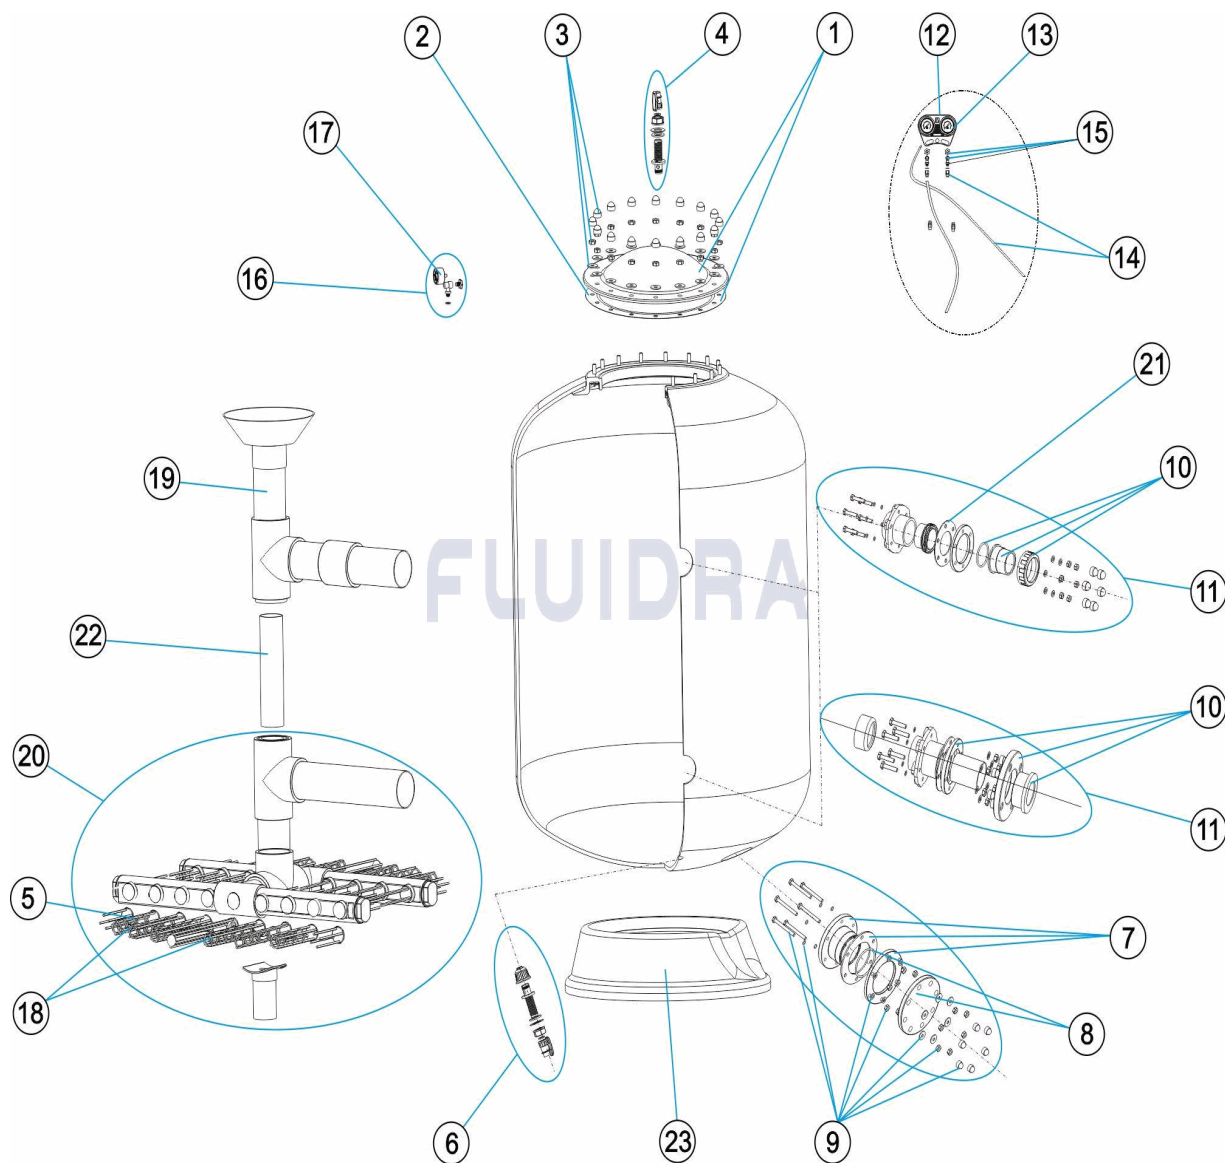

CODIGO 00687, 00688, 00689, 00690, 00691, 00692, 00694, 00696, 00697, 00698, 00699, 00702, 00703, 00705, 00706, 00707, 00710, 00711, 05083

DESCRIÇÃO: FILTRO PRAGA (MODELO ATUAL - BRAÇOS 1 1/2") 2,5 KG. D. 1050-1200-1400

PORTUGUES

POS	CODIGO	DESCRIÇÃO	JANTIDADE	POS	CODIGO	DESCRIÇÃO	JANTIDADE
1	4404160105	TAMPA FILTRO + JUNTA		7	* 4404160405	PURGA AREIA 140	
2	4404160101	JUNTA TÓRICA TAMPA		8	* 4404160108	FLANGE CEGA 90 + JUNTA TORICA	
3	4404160103	PARAFUSOS TAMPA FILTRO		8	* 4404160406	FLANGE CEGA 140 + JUNTA	
4	4404160106	PURGA AREIA 3/4"		9	* 4404161449	ACESSORIOS DESCARGA AREIA D.90	
5	* 4404160818	BRAÇO COLECTOR 11/2" 90 M/M "		9	* 4404160147	ACESSORIOS DESCARGA AREIA D.140	
5	* 4404160819	BRAÇO COLECTOR 11/2" 160 M/M "		10	* 4404070206	PORCA UNIAO 3 PEÇAS D63/75	
5	* 4404160820	BRAÇO COLECTOR 11/2" 225 M/M "		10	* 4404160110	FLANGE RACORD 75 + COLARINHO	
5	* 4404160821	BRAÇO COLECTOR 11/2" 260 M/M "		10	* 4404160111	FLANGE RACORD 90 + UNIÃO	
5	* 4404160822	BRAÇO COLECTOR 11/2" 325 M/M "		10	* 4404160113	FLANGE RACORD 110 + UNIÃO	
5	* 4404160823	BRAÇO COLECTOR 11/2" 360 M/M "		10	* 4404160509	FLANGE 125 + UNIÃO	
5	* 4404160824	BRAÇO COLECTOR 11/2" 425 M/M "		10	* 4404160515	FLANGE 140 + UNIÃO	
5	* 4404160825	BRAÇO COLECTOR 11/2" 460 M/M "		10	* 4404160610	FLANGE 160 PVC + UNIÃO