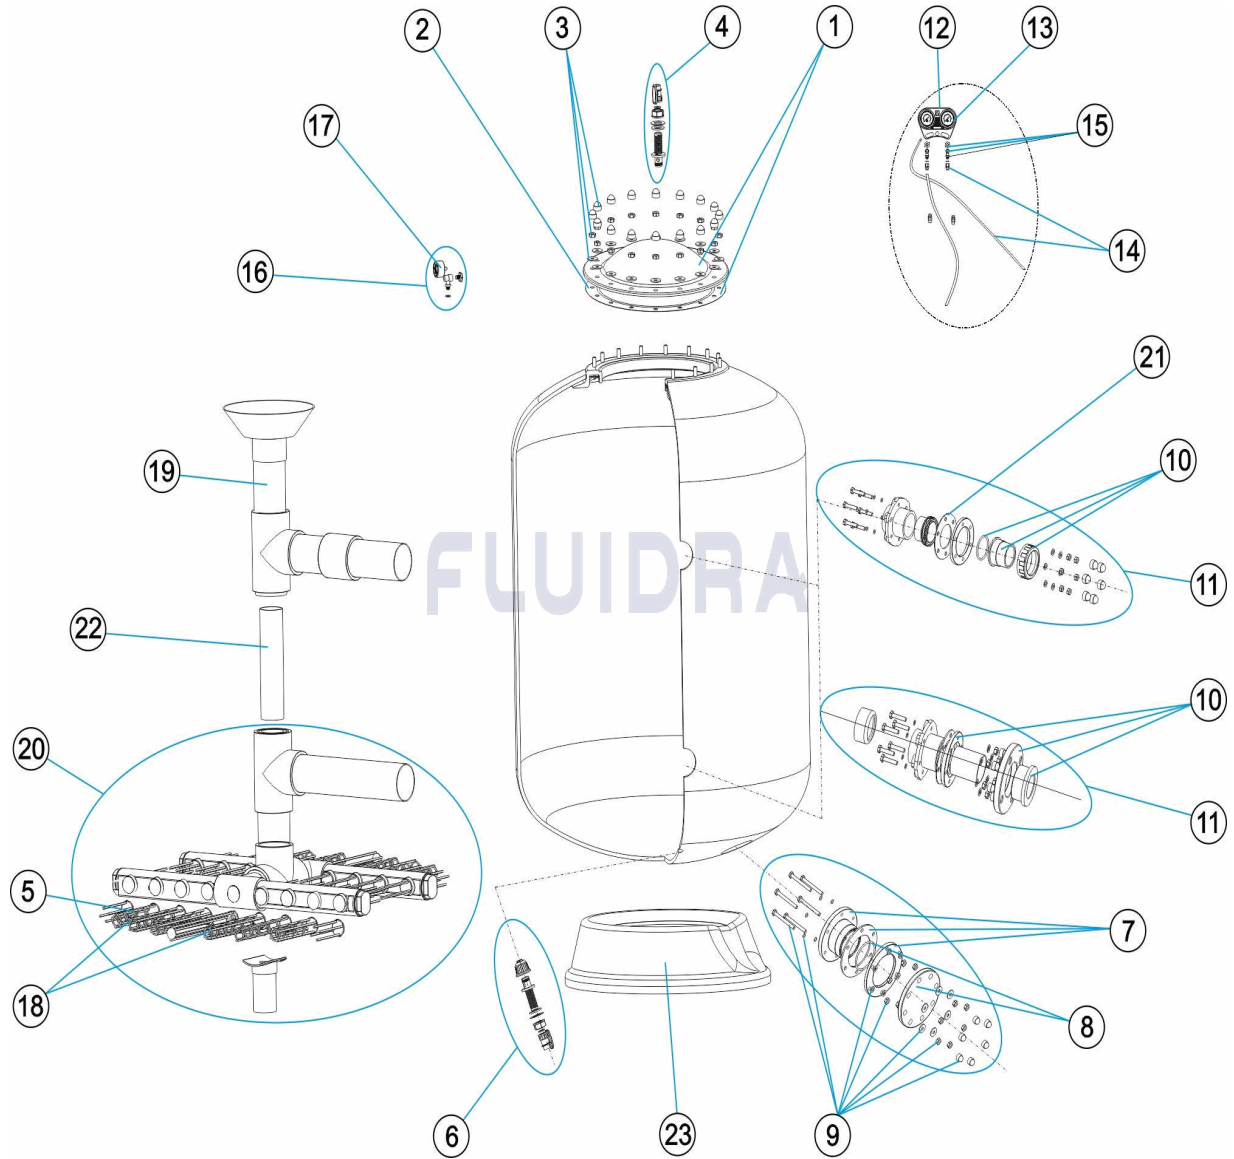

CODIGO 00687, 00688, 00689, 00690, 00691, 00692, 00694, 00696, 00697, 00698, 00699, 00702, 00703, 00705, 00706, 00707, 00710, 00711, 05083

DESCRIPCION: FILTRO PRAGA (MODELO ACTUAL - BRAZOS 1 1/2") 2,5 KG. D. 1050-1200-1