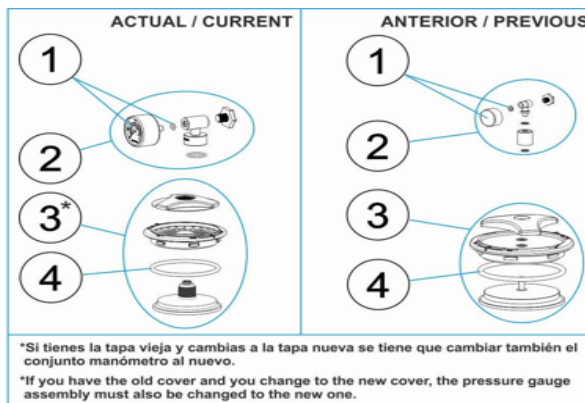

CODIGO **00497, 00498, 00499, 00500, 19781, 21071, 28479, 32706**

DESCRICÃO: **FILTROS ASTER**

PORTUGUES

POS	CODIGO	DESCRICÃO	JANTIDADE	POS	CODIGO	DESCRICÃO	JANTIDADE
1	4404010103	MANOMETRO 1/8" 3 KG./C "	10	4404040115	JUNTA TÓRICA D 60X8		
2	* 4404020041	MANÓMETRO 1/8" COMPLETO	11	* 4404040103	RACORD 1 1/2" JUNTA TORIC "		
2	* 4404190101	MANÓMETRO 1/8" COMPLETO	11	* 4404040112	ACOPLADOR SAÍDA 2" + JUNTA TORIC "		
3	* 4404020040	TAMPA RÁPIDA COMPLETA	12	* 4404300917	BRAÇO COLECTOR 1" 110 M "		
3	* 4404020102	TAMPA RÁPIDA COMPLETA	12	* 4404300915	BRAÇO COLECTOR 1" 175 M "		
4	4404020111	JUNTA TAMPA	12	* 4404300916	BRAÇO COLECTOR 1" 225 M "		
5	4404020108	ARO TAMPA COMPLETO	13	* 4404010025	CJTO. BRAÇO COLECTOR D. 400		
6	4404020116	JUNTA TÓRICA 255X4	13	* 4404010026	CJTO. BRAÇO COLECTOR		
7	* 4404040096	PÉ FILTRO D. 350	13	* 4404010028	CJTO. BRAÇO COLECTOR D.650		
7	* 4404010088	PÉ FILTRO D. 450	14	* 4404010131	CJTO. COLECTOR D. 350		
7	* 4404010112	PÉ FILTRO D. 500	14	* 4404010132	CJTO. COLECTOR D. 450		
7	* 4404010113	PÉ FILTRO D. 600	14	* 4404010114	CJTO. COLECTOR D. 500		
7	* 4404300924	PÉ FILTRO D 750	14	* 4404040097	CJTO. COLECTOR D. 550