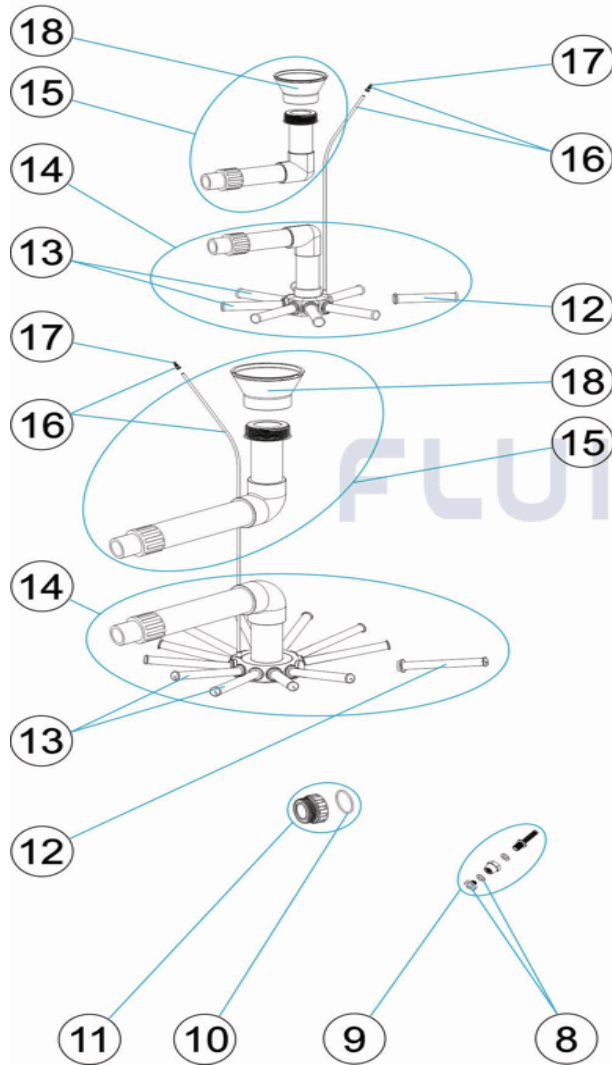

CODE **00497, 00498, 00499, 00500, 19781, 21071, 28479, 32706**

DESCRIPTION: **ASTER FILTERS**

*Si tienes la tapa vieja y cambias a la tapa nueva se tiene que cambiar también el conjunto manómetro al nuevo.
*If you have the old cover and you change to the new cover, the pressure gauge assembly must also be changed to the new one.

ENGLISH

POS	CODE	DESCRIPTION	QUANTITY	POS	CODE	DESCRIPTION	QUANTITY
1	4404010103	PRESSURE GAUGE 1/8" 3 KG./C "		10	4404040115	O' RING D. 60X8	
2	* 4404020041	PRESSURE GAUGE UNIT 1/8'		11	* 4404040103	FITTING 1 1/2" + O'RIN "	
2	* 4404190101	PRESSURE GAUGE UNIT 1/8'		11	* 4404040112	2" OUTLET FITTING + O'RIN "	
3	* 4404020040	QUICK CLOSING LID UNIT		12	* 4404300917	MANIFOLD ARM 1" 110 M "	
3	* 4404020102	QUICK CLOSING LID UNIT		12	* 4404300915	MANIFOLD ARM 1" 175 M "	
4	4404020111	LID GASKET		12	* 4404300916	MANIFOLD ARM 1" 225 M "	
5	4404020108	LID RING UNIT		13	* 4404010025	MANIFOLD ARM ASSEMBLY D. 400	
6	4404020116	O' RING 255X4		13	* 4404010026	MANIFOLD ARM ASSEMBLY	
7	* 4404040096	FILTER BASE D. 350		13	* 4404010028	MANIFOLD ARM ASSEMBLY D. 650	
7	* 4404010088	FILTER BASE D. 450		14	* 4404010131	MANIFOLD ASSEMBLY D. 350	
7	* 4404010112	FILTER BASE D. 500		14	* 4404010132	MANIFOLD ASSEMBLY D. 450	
7	* 4404010113	FILTER BASE D. 600		14	* 4404010114	MANIFOLD ASSEMBLY D. 500	
7	* 4404300924	FILTER BASE D. 750		14	* 4404040097	MANIFOLD ASSEMBLY D. 550	