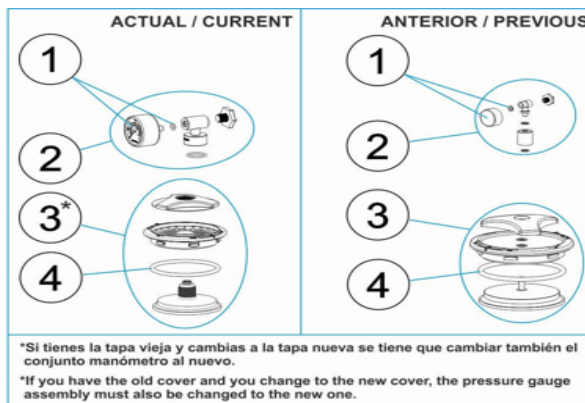

CODE 00497, 00498, 00499, 00500, 19781, 21071, 28479, 32706

DESCRIPTION: FILTRES ASTER

FRANCAIS

POS	CODE	DESCRIPTION	QUANTITE	POS	CODE	DESCRIPTION	QUANTITE
1	4404010103	MANOMETRE 1/8" 3 KG./C "		10	4404040115	JOINT TORIQUE D 60X8	
2	* 4404020041	MANOMETRE 1/8' COMPLET		11	* 4404040103	RACCORD 1 1/2" + JOINT TORIQU "	
2	* 4404190101	MANOMETRE 1/8' COMPLET		11	* 4404040112	RACCORD SORTIE 2" + JOINT TORIQU "	
3	* 4404020040	COUVERCLE RAPID COMPLET		12	* 4404300917	BRAS DE REPARTITEUR 1" 110 M "	
3	* 4404020102	COUVERCLE RAPID COMPLET		12	* 4404300915	BRAS DE REPARTITEUR 1" 175 M "	
4	4404020111	JOINT DE COUVERCLE		12	* 4404300916	BRAS DE REPARTITEUR 1" 225 M "	
5	4404020108	BRIDE DE COUVERCLE COMPLETE		13	* 4404010025	ENSEMBLE BRAS DE REPARTITEUR D. 400	
6	4404020116	JOINT TORIQUE 255X4		13	* 4404010026	ENSEMBLE BRAS DE REPARTITEUR	
7	* 4404040096	SOCLE FILTRE D. 350		13	* 4404010028	ENSEMBLE BRAS DE REPARTITEUR D. 650	
7	* 4404010088	SOCLE FILTRE D. 450		14	* 4404010131	ENSEMBLE COLLECTEUR D. 350	
7	* 4404010112	SOCLE FILTRE D. 500		14	* 4404010132	ENSEMBLE COLLECTEUR D. 450	
7	* 4404010113	SOCLE FILTRE D. 600		14	* 4404010114	ENSEMBLE COLLECTEUR D. 500	
7	* 4404300924	SOCLE FILTRE D 750		14	* 4404040097	ENSEMBLE COLLECTEUR D. 550	