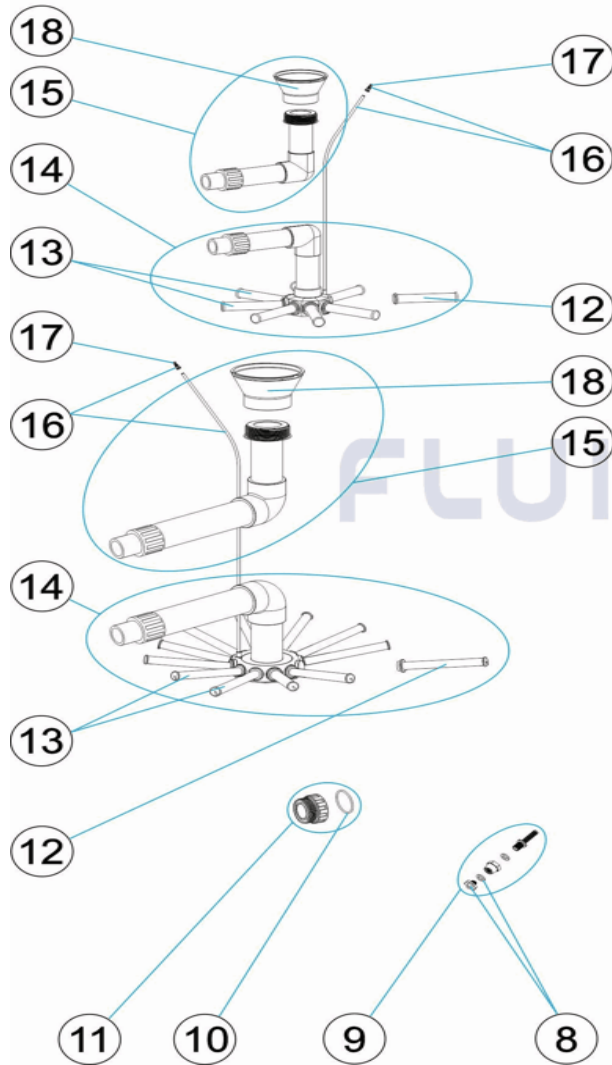

CODE **00497, 00498, 00499, 00500, 19781, 21071, 28479, 32706**

BESCHREIBUNG: **FILTER ASTER**

DEUTSCH

POS	CODE	BESCHREIBUNG	MENGE	POS	CODE	BESCHREIBUNG	MENGE
1	4404010103	MANOMETER 1/8" 3 KG/C "		10	4404040115	O-RING D. 60 X 8	
2	* 4404020041	MANOMETER 1/8' KOMPLETT		11	* 4404040103	GEWINDESTÜCK 1 1/2" UND O-RIN "	
2	* 4404190101	MANOMETER 1/8' KOMPLETT		11	* 4404040112	GEWINDESTÜCK AUSGANG 2" UND O-RIN '	
3	* 4404020040	ABDECKUNG RAPID KOMPLETT		12	* 4404300917	FILTERSTERN-SCHLITZROHR 1" 110 M "	
3	* 4404020102	ABDECKUNG RAPID KOMPLETT		12	* 4404300915	FILTERSTERN-SCHLITZROHR 1" 175 M "	
4	4404020111	DICHTUNG ABDECKUNG		12	* 4404300916	FILTERSTERN-SCHLITZROHR 1" 225 M "	
5	4404020108	RING ABDECKUNG KOMPLETT		13	* 4404010025	SET FILTERSTERN-SCHLITZROHR D. 400	
6	4404020116	O-RING 255 X 4		13	* 4404010026	SET FILTERSTERN-SCHLITZROHR	
7	* 4404040096	FILTERFUSS D. 350		13	* 4404010028	SET FILTERSTERN-SCHLITZROHR D. 650	
7	* 4404010088	FILTERFUSS D. 450		14	* 4404010131	SAMMELROHRSET D. 350	
7	* 4404010112	FILTERFUSS D. 500		14	* 4404010132	SAMMELROHRSET D. 450	
7	* 4404010113	FILTERFUSS D. 600		14	* 4404010114	SAMMELROHRSET D. 500	
7	* 4404300924	FILTERFUSS D. 750		14	* 4404040097	SAMMELROHRSET D. 550	