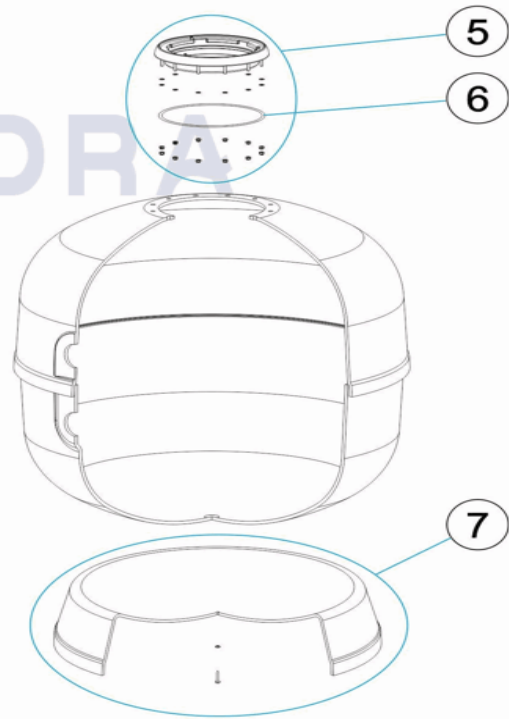

CODIGO **00497, 00498, 00499, 00500, 19781, 21071, 28479, 32706**

DESCRIPCION: **FILTROS ASTER**

ESPAÑOL

POS	CODIGO	DESCRIPCION	CANTIDAD	POS	CODIGO	DESCRIPCION	CANTIDAD
1	4404010103	MANOMETRO 1/8" 3 KG./C "		10	4404040115	JUNTA TORICA D. 60X8	
2	* 4404020041	MANOMETRO 1/8" COMPLETO		11	* 4404040103	RACORD 1 1/2" + JUNTA TORIC "	
2	* 4404190101	MANOMETRO 1/8" COMPLETO		11	* 4404040112	RACORD SALIDA 2" + JUNTA TORIC "	
3	* 4404020040	TAPA RAPID COMPLETA		12	* 4404300917	BRAZO COLECTOR 1" 110 M "	
3	* 4404020102	TAPA RAPID COMPLETA		12	* 4404300915	BRAZO COLECTOR 1" 175 M "	
4	4404020111	JUNTA TAPA		12	* 4404300916	BRAZO COLECTOR 1" 225 M "	
5	4404020108	ARO TAPA COMPLETO		13	* 4404010025	CJTO. BRAZOS COLECTOR D. 400	
6	4404020116	JUNTA TORICA 255X4		13	* 4404010026	CJTO. BRAZOS COLECTOR	
7	* 4404040096	PIE FILTRO D. 350		13	* 4404010028	CJTO. BRAZOS COLECTOR D. 650	
7	* 4404010088	PIE FILTRO D. 450		14	* 4404010131	CJTO. COLECTOR D. 350	
7	* 4404010112	PIE FILTRO D.500		14	* 4404010132	CJTO. COLECTOR D.450	
7	* 4404010113	PIE FILTRO D. 600		14	* 4404010114	CJTO. COLECTOR D. 500	
7	* 4404300924	PIE FILTRO D. 750		14	* 4404040097	CJTO. COLECTOR D. 550	