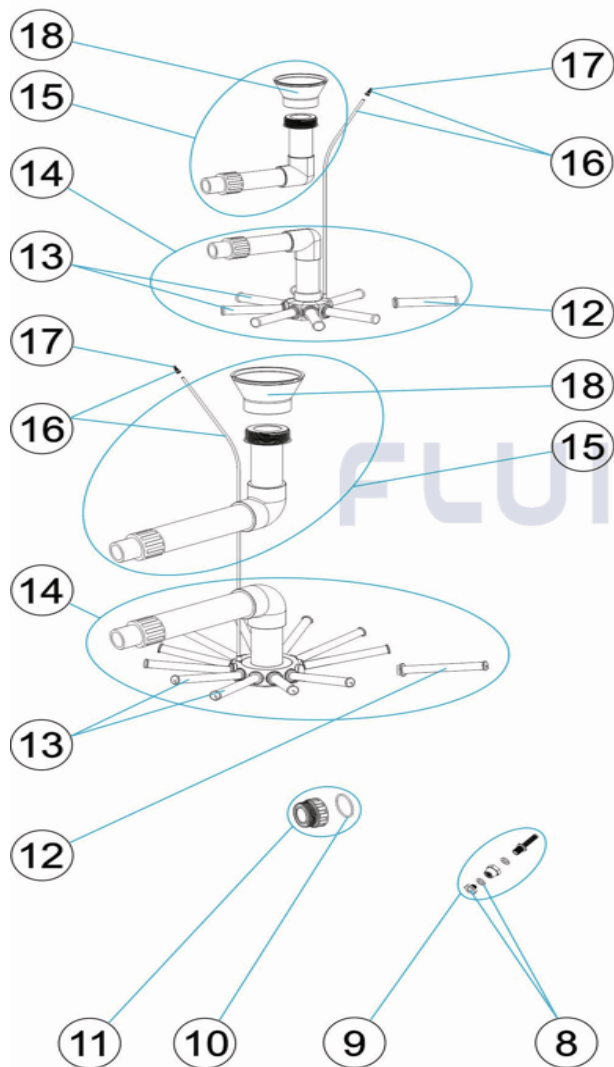

CODE 00497, 00498, 00499, 00500, 19781, 21071, 28479, 32706

DESCRIPTION: FILTRES ASTER

FRANCAIS

POS	CODE	DESCRIPTION	QUANTITE	POS	CODE	DESCRIPTION	QUANTITE
1	4404010103	MANOMETRE 1/8" 3 KG./C "		10	4404040115	JOINT TORIQUE D 60X8	
2	* 4404020041	MANOMETRE 1/8' COMPLET		11	* 4404040103	RACCORD 1 1/2" + JOINT TORIQU "	
2	* 4404190101	MANOMETRE 1/8' COMPLET		11	* 4404040112	RACCORD SORTIE 2" + JOINT TORIQU "	
3	* 4404020040	COUVERCLE RAPID COMPLET		12	* 4404300917	BRAS DE REPARTITEUR 1" 110 M "	
3	* 4404020102	COUVERCLE RAPID COMPLET		12	* 4404300915	BRAS DE REPARTITEUR 1" 175 M "	
4	4404020111	JOINT DE COUVERCLE		12	* 4404300916	BRAS DE REPARTITEUR 1" 225 M "	
5	4404020108	BRIDE DE COUVERCLE COMPLETE		13	* 4404010025	ENSEMBLE BRAS DE REPARTITEUR D. 400	
6	4404020116	JOINT TORIQUE 255X4		13	* 4404010026	ENSEMBLE BRAS DE REPARTITEUR	
7	* 4404040096	SOCLE FILTRE D. 350		13	* 4404010028	ENSEMBLE BRAS DE REPARTITEUR D. 650	
7	* 4404010088	SOCLE FILTRE D. 450		14	* 4404010131	ENSEMBLE COLLECTEUR D. 350	
7	* 4404010112	SOCLE FILTRE D. 500		14	* 4404010132	ENSEMBLE COLLECTEUR D. 450	
7	* 4404010113	SOCLE FILTRE D. 600		14	* 4404010114	ENSEMBLE COLLECTEUR D. 500	
7	* 4404300924	SOCLE FILTRE D 750		14	* 4404040097	ENSEMBLE COLLECTEUR D. 550	