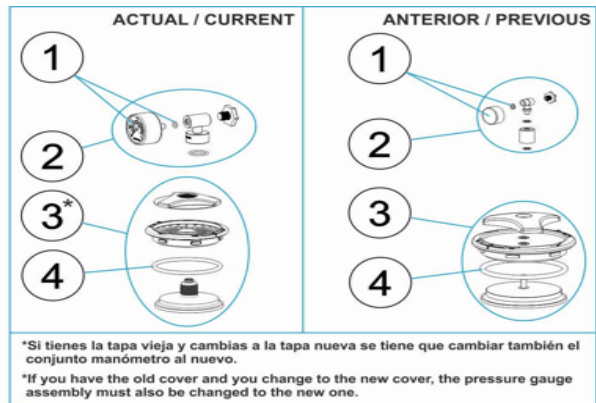

CODICE **00497, 00498, 00499, 00500, 19781, 21071, 28479, 32706**

DESCRIZIONE: **FILTRI ASTER**

ITALIANO

POS	CODICE	DESCRIZIONE	QUANTITA'	POS	CODICE	DESCRIZIONE	QUANTITA'
1	4404010103	MANOMETRO 1/8" 3 KG./C "		10	4404040115	O-RING D 60X8	
2	* 4404020041	MANOMETRO 1/8" COMPLETO		11	* 4404040103	RACCORDO 1 1/2" + O-RIN "	
2	* 4404190101	MANOMETRO 1/8" COMPLETO		11	* 4404040112	RACCORDO USCITA 2" + O-RING	
3	* 4404020040	COPERCHIO RAPID COMPLETO		12	* 4404300917	CANDELOTTO COLLECTORE 1" 110 M "	
3	* 4404020102	COPERCHIO RAPID COMPLETO		12	* 4404300915	CANDELOTTO COLLECTORE 1" 175 M "	
4	4404020111	GUARNIZIONE COPERCHIO		12	* 4404300916	CANDELOTTO COLLECTORE 1" 225 M "	
5	4404020108	FLANGIA COPERCHIO COMPLETO		13	* 4404010025	GRUPPO CANDELOTTO COLLECTORE D. 4	
6	4404020116	O-RING 255X4		13	* 4404010026	GRUPPO CANDELOTTO COLLECTORE	
7	* 4404040096	BASE FILTRO D. 350		13	* 4404010028	GRUPPO CANDELOTTO COLLECTORE D. 6	
7	* 4404010088	BASE FILTRO D. 450		14	* 4404010131	KIT COLLETTORE D. 350	
7	* 4404010112	BASE FILTRO D. 500		14	* 4404010132	KIT COLLETTORE D. 450	
7	* 4404010113	BASE FILTRO D.600		14	* 4404010114	KIT COLLETTORE D. 500	
7	* 4404300924	BASE FILTRO D 750		14	* 4404040097	KIT COLLETTORE D. 550