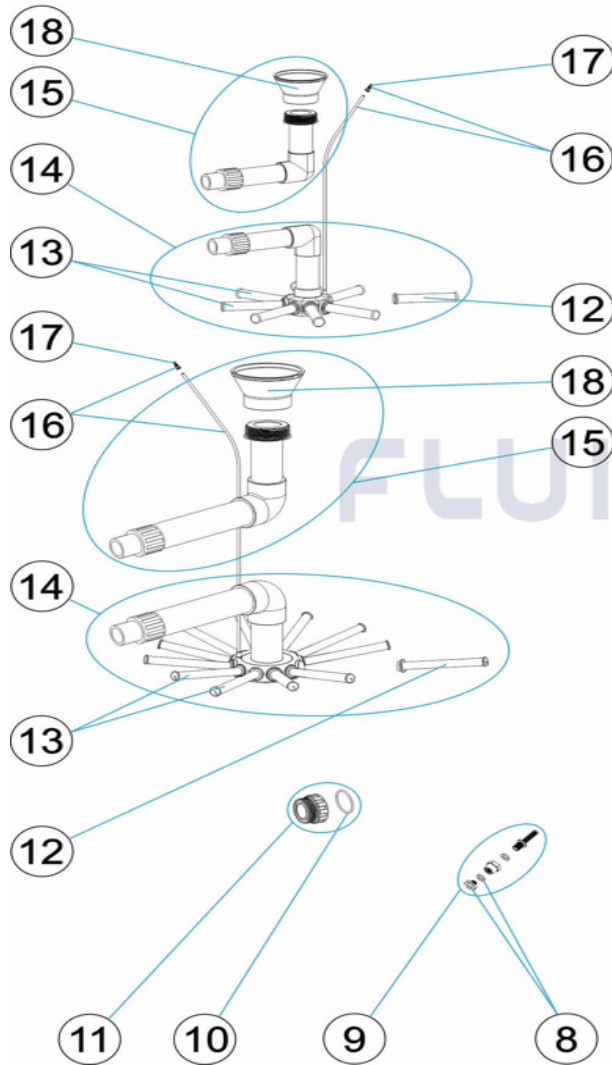

CODICE **00497, 00498, 00499, 00500, 19781, 21071, 28479, 32706**

DESCRIZIONE: **FILTRI ASTER**

ITALIANO

POS	CODICE	DESCRIZIONE	QUANTITA'	POS	CODICE	DESCRIZIONE	QUANTITA'
1	4404010103	MANOMETRO 1/8" 3 KG./C "		10	4404040115	O-RING D 60X8	
2	* 4404020041	MANOMETRO 1/8" COMPLETO		11	* 4404040103	RACCORDO 1 1/2" + O-RIN "	
2	* 4404190101	MANOMETRO 1/8" COMPLETO		11	* 4404040112	RACCORDO USCITA 2" + O-RING	
3	* 4404020040	COPERCHIO RAPID COMPLETO		12	* 4404300917	CANDELOTTO COLLECTORE 1" 110 M "	
3	* 4404020102	COPERCHIO RAPID COMPLETO		12	* 4404300915	CANDELOTTO COLLECTORE 1" 175 M "	
4	4404020111	GUARNIZIONE COPERCHIO		12	* 4404300916	CANDELOTTO COLLECTORE 1" 225 M "	
5	4404020108	FLANGIA COPERCHIO COMPLETO		13	* 4404010025	GRUPPO CANDELOTTO COLLECTORE D. 4	
6	4404020116	O-RING 255X4		13	* 4404010026	GRUPPO CANDELOTTO COLLECTORE	
7	* 4404040096	BASE FILTRO D. 350		13	* 4404010028	GRUPPO CANDELOTTO COLLECTORE D. 6	
7	* 4404010088	BASE FILTRO D. 450		14	* 4404010131	KIT COLLETTORE D. 350	
7	* 4404010112	BASE FILTRO D. 500		14	* 4404010132	KIT COLLETTORE D. 450	
7	* 4404010113	BASE FILTRO D.600		14	* 4404010114	KIT COLLETTORE D. 500	
7	* 4404300924	BASE FILTRO D 750		14	* 4404040097	KIT COLLETTORE D. 550	