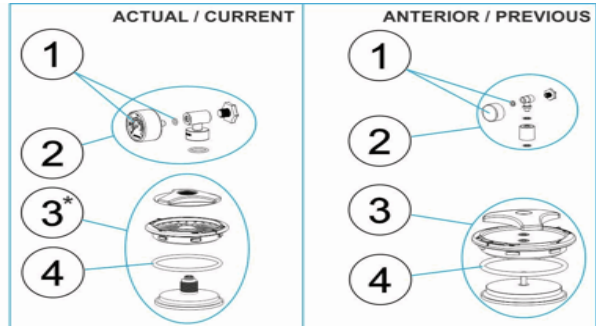

CODE **00497, 00498, 00499, 00500, 19781, 21071, 28479, 32706**

DESCRIPTION: **ASTER FILTERS**

*Si tienes la tapa vieja y cambias a la tapa nueva se tiene que cambiar también el conjunto manómetro al nuevo.
*If you have the old cover and you change to the new cover, the pressure gauge assembly must also be changed to the new one.