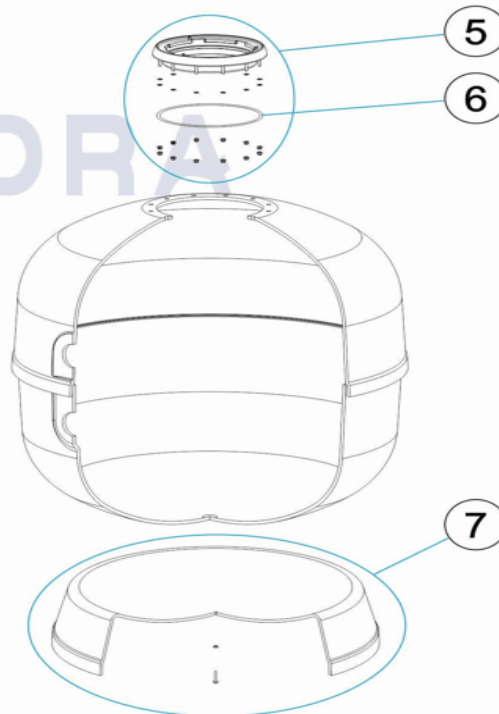

CODE 00497, 00498, 00499, 00500, 19781, 21071, 28479, 32706

DESCRIPTION: FILTRES ASTER

FRANCAIS

POS	CODE	DESCRIPTION	QUANTITE	POS	CODE	DESCRIPTION	QUANTITE
1	4404010103	MANOMETRE 1/8" 3 KG./C "		10	4404040115	JOINT TORIQUE D 60X8	
2	* 4404020041	MANOMETRE 1/8' COMPLET		11	* 4404040103	RACCORD 1 1/2" + JOINT TORIQU "	
2	* 4404190101	MANOMETRE 1/8' COMPLET		11	* 4404040112	RACCORD SORTIE 2" + JOINT TORIQU "	
3	* 4404020040	COUVERCLE RAPID COMPLET		12	* 4404300917	BRAS DE REPARTITEUR 1" 110 M "	
3	* 4404020102	COUVERCLE RAPID COMPLET		12	* 4404300915	BRAS DE REPARTITEUR 1" 175 M "	
4	4404020111	JOINT DE COUVERCLE		12	* 4404300916	BRAS DE REPARTITEUR 1" 225 M "	
5	4404020108	BRIDE DE COUVERCLE COMPLETE		13	* 4404010025	ENSEMBLE BRAS DE REPARTITEUR D. 400	
6	4404020116	JOINT TORIQUE 255X4		13	* 4404010026	ENSEMBLE BRAS DE REPARTITEUR	
7	* 4404040096	SOCLE FILTRE D. 350		13	* 4404010028	ENSEMBLE BRAS DE REPARTITEUR D. 650	
7	* 4404010088	SOCLE FILTRE D. 450		14	* 4404010131	ENSEMBLE COLLECTEUR D. 350	
7	* 4404010112	SOCLE FILTRE D. 500		14	* 4404010132	ENSEMBLE COLLECTEUR D. 450	
7	* 4404010113	SOCLE FILTRE D. 600		14	* 4404010114	ENSEMBLE COLLECTEUR D. 500	
7	* 4404300924	SOCLE FILTRE D 750		14	* 4404040097	ENSEMBLE COLLECTEUR D. 550	