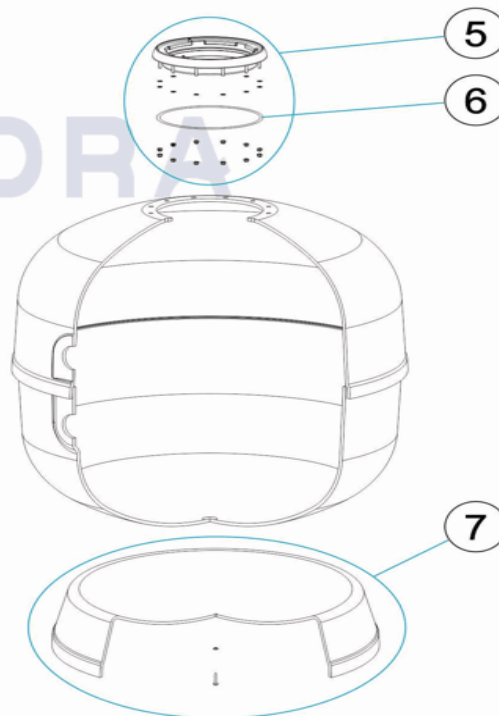

CODIGO **00497, 00498, 00499, 00500, 19781, 21071, 28479, 32706**

DESCRICÃO: **FILTROS ASTER**

PORTUGUES

POS	CODIGO	DESCRICÃO	JANTIDADE	POS	CODIGO	DESCRICÃO	JANTIDADE
1	4404010103	MANOMETRO 1/8" 3 KG./C "	10	4404040115	JUNTA TÓRICA D 60X8		
2	* 4404020041	MANÓMETRO 1/8" COMPLETO	11	* 4404040103	RACORD 1 1/2" JUNTA TORIC "		
2	* 4404190101	MANÓMETRO 1/8" COMPLETO	11	* 4404040112	ACOPLADOR SAÍDA 2" + JUNTA TORIC "		
3	* 4404020040	TAMPA RÁPIDA COMPLETA	12	* 4404300917	BRAÇO COLECTOR 1" 110 M "		
3	* 4404020102	TAMPA RÁPIDA COMPLETA	12	* 4404300915	BRAÇO COLECTOR 1" 175 M "		
4	4404020111	JUNTA TAMPA	12	* 4404300916	BRAÇO COLECTOR 1" 225 M "		
5	4404020108	ARO TAMPA COMPLETO	13	* 4404010025	CJTO. BRAÇO COLECTOR D. 400		
6	4404020116	JUNTA TÓRICA 255X4	13	* 4404010026	CJTO. BRAÇO COLECTOR		
7	* 4404040096	PÉ FILTRO D. 350	13	* 4404010028	CJTO. BRAÇO COLECTOR D.650		
7	* 4404010088	PÉ FILTRO D. 450	14	* 4404010131	CJTO. COLECTOR D. 350		
7	* 4404010112	PÉ FILTRO D. 500	14	* 4404010132	CJTO. COLECTOR D. 450		
7	* 4404010113	PÉ FILTRO D. 600	14	* 4404010114	CJTO. COLECTOR D. 500		
7	* 4404300924	PÉ FILTRO D 750	14	* 4404040097	CJTO. COLECTOR D. 550