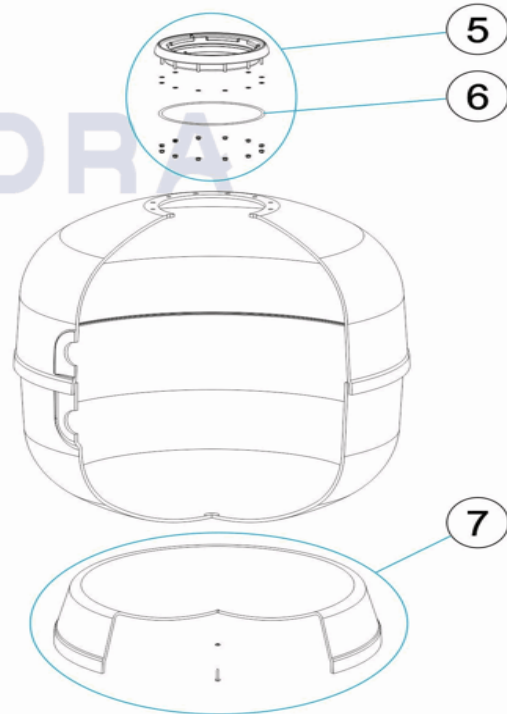

CODE **00497, 00498, 00499, 00500, 19781, 21071, 28479, 32706**

DESCRIPTION: **ASTER FILTERS**

*Si tienes la tapa vieja y cambias a la tapa nueva se tiene que cambiar también el conjunto manómetro al nuevo.
*If you have the old cover and you change to the new cover, the pressure gauge assembly must also be changed to the new one.