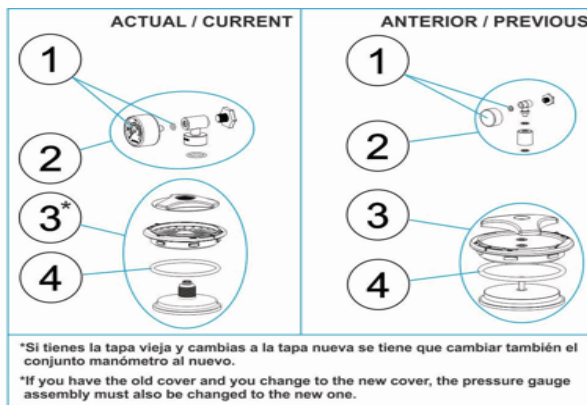

CODIGO **00497, 00498, 00499, 00500, 19781, 21071, 28479, 32706**

DESCRIPCION: **FILTROS ASTER**

ESPAÑOL

POS	CODIGO	DESCRIPCION	CANTIDAD	POS	CODIGO	DESCRIPCION	CANTIDAD
1	4404010103	MANOMETRO 1/8" 3 KG./C "		10	4404040115	JUNTA TORICA D. 60X8	
2	* 4404020041	MANOMETRO 1/8" COMPLETO		11	* 4404040103	RACORD 1 1/2" + JUNTA TORIC "	
2	* 4404190101	MANOMETRO 1/8" COMPLETO		11	* 4404040112	RACORD SALIDA 2" + JUNTA TORIC "	
3	* 4404020040	TAPA RAPID COMPLETA		12	* 4404300917	BRAZO COLECTOR 1" 110 M "	
3	* 4404020102	TAPA RAPID COMPLETA		12	* 4404300915	BRAZO COLECTOR 1" 175 M "	
4	4404020111	JUNTA TAPA		12	* 4404300916	BRAZO COLECTOR 1" 225 M "	
5	4404020108	ARO TAPA COMPLETO		13	* 4404010025	CJTO. BRAZOS COLECTOR D. 400	
6	4404020116	JUNTA TORICA 255X4		13	* 4404010026	CJTO. BRAZOS COLECTOR	
7	* 4404040096	PIE FILTRO D. 350		13	* 4404010028	CJTO. BRAZOS COLECTOR D. 650	
7	* 4404010088	PIE FILTRO D. 450		14	* 4404010131	CJTO. COLECTOR D. 350	
7	* 4404010112	PIE FILTRO D.500		14	* 4404010132	CJTO. COLECTOR D.450	
7	* 4404010113	PIE FILTRO D. 600		14	* 4404010114	CJTO. COLECTOR D. 500	
7	* 4404300924	PIE FILTRO D. 750		14	* 4404040097	CJTO. COLECTOR D. 550	