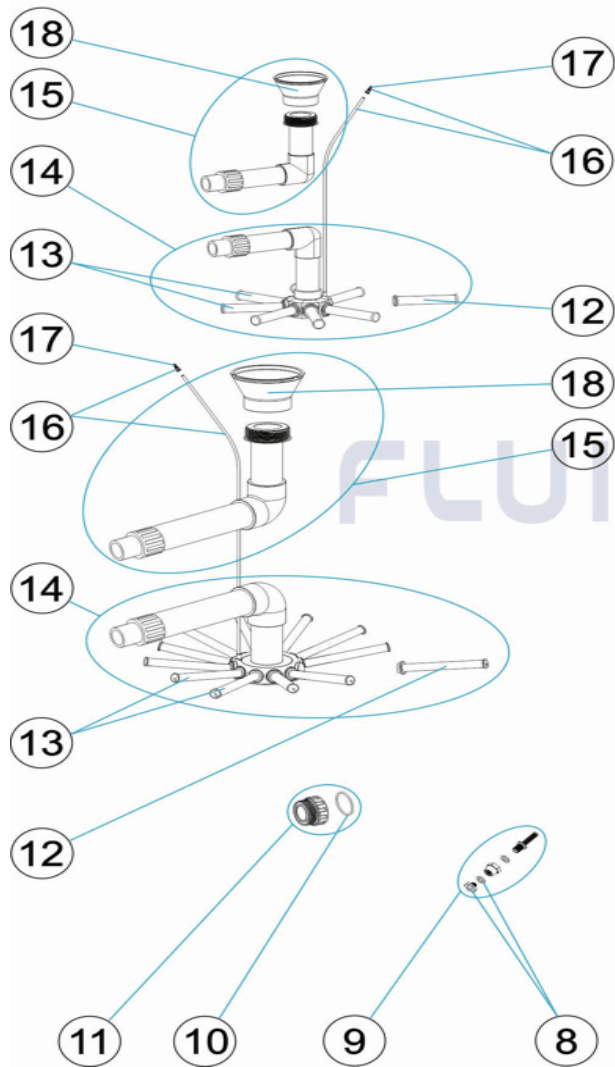

CODIGO **00497, 00498, 00499, 00500, 19781, 21071, 28479, 32706**

DESCRIPCION: **FILTROS ASTER**

ESPAÑOL

POS	CODIGO	DESCRIPCION	CANTIDAD	POS	CODIGO	DESCRIPCION	CANTIDAD
1	4404010103	MANOMETRO 1/8" 3 KG./C "		10	4404040115	JUNTA TORICA D. 60X8	
2	* 4404020041	MANOMETRO 1/8" COMPLETO		11	* 4404040103	RACORD 1 1/2" + JUNTA TORIC "	
2	* 4404190101	MANOMETRO 1/8" COMPLETO		11	* 4404040112	RACORD SALIDA 2" + JUNTA TORIC "	
3	* 4404020040	TAPA RAPID COMPLETA		12	* 4404300917	BRAZO COLECTOR 1" 110 M "	
3	* 4404020102	TAPA RAPID COMPLETA		12	* 4404300915	BRAZO COLECTOR 1" 175 M "	
4	4404020111	JUNTA TAPA		12	* 4404300916	BRAZO COLECTOR 1" 225 M "	
5	4404020108	ARO TAPA COMPLETO		13	* 4404010025	CJTO. BRAZOS COLECTOR D. 400	
6	4404020116	JUNTA TORICA 255X4		13	* 4404010026	CJTO. BRAZOS COLECTOR	
7	* 4404040096	PIE FILTRO D. 350		13	* 4404010028	CJTO. BRAZOS COLECTOR D. 650	
7	* 4404010088	PIE FILTRO D. 450		14	* 4404010131	CJTO. COLECTOR D. 350	
7	* 4404010112	PIE FILTRO D.500		14	* 4404010132	CJTO. COLECTOR D.450	
7	* 4404010113	PIE FILTRO D. 600		14	* 4404010114	CJTO. COLECTOR D. 500	
7	* 4404300924	PIE FILTRO D. 750		14	* 4404040097	CJTO. COLECTOR D. 550	