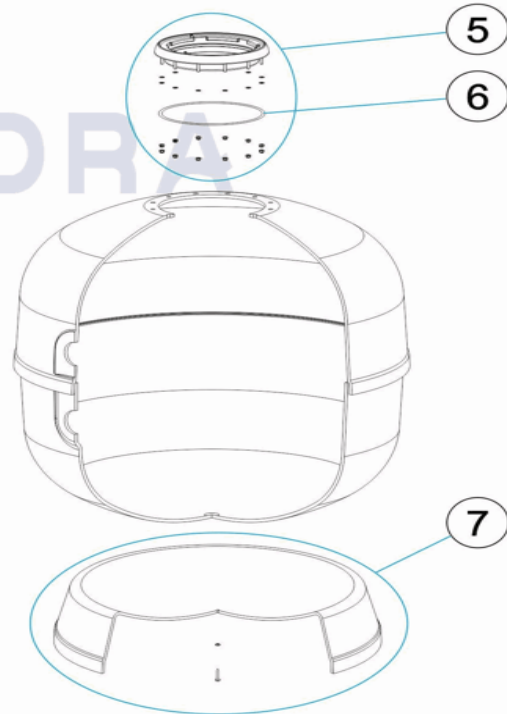

CODE **00497, 00498, 00499, 00500, 19781, 21071, 28479, 32706**

BESCHREIBUNG: **FILTER ASTER**

DEUTSCH

POS	CODE	BESCHREIBUNG	MENGE	POS	CODE	BESCHREIBUNG	MENGE
1	4404010103	MANOMETER 1/8" 3 KG/C "		10	4404040115	O-RING D. 60 X 8	
2	* 4404020041	MANOMETER 1/8' KOMPLETT		11	* 4404040103	GEWINDESTÜCK 1 1/2" UND O-RIN "	
2	* 4404190101	MANOMETER 1/8' KOMPLETT		11	* 4404040112	GEWINDESTÜCK AUSGANG 2" UND O-RIN '	
3	* 4404020040	ABDECKUNG RAPID KOMPLETT		12	* 4404300917	FILTERSTERN-SCHLITZROHR 1" 110 M "	
3	* 4404020102	ABDECKUNG RAPID KOMPLETT		12	* 4404300915	FILTERSTERN-SCHLITZROHR 1" 175 M "	
4	4404020111	DICHTUNG ABDECKUNG		12	* 4404300916	FILTERSTERN-SCHLITZROHR 1" 225 M "	
5	4404020108	RING ABDECKUNG KOMPLETT		13	* 4404010025	SET FILTERSTERN-SCHLITZROHR D. 400	
6	4404020116	O-RING 255 X 4		13	* 4404010026	SET FILTERSTERN-SCHLITZROHR	
7	* 4404040096	FILTERFUSS D. 350		13	* 4404010028	SET FILTERSTERN-SCHLITZROHR D. 650	
7	* 4404010088	FILTERFUSS D. 450		14	* 4404010131	SAMMELROHRSET D. 350	
7	* 4404010112	FILTERFUSS D. 500		14	* 4404010132	SAMMELROHRSET D. 450	
7	* 4404010113	FILTERFUSS D. 600		14	* 4404010114	SAMMELROHRSET D. 500	
7	* 4404300924	FILTERFUSS D. 750		14	* 4404040097	SAMMELROHRSET D. 550	