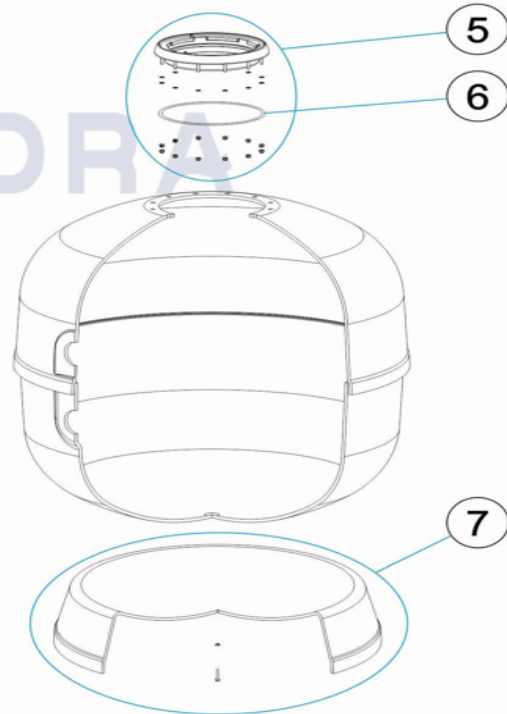

CODICE **00497, 00498, 00499, 00500, 19781, 21071, 28479, 32706**

DESCRIZIONE: **FILTRI ASTER**

ITALIANO

POS	CODICE	DESCRIZIONE	QUANTITA'	POS	CODICE	DESCRIZIONE	QUANTITA'
1	4404010103	MANOMETRO 1/8" 3 KG./C "		10	4404040115	O-RING D 60X8	
2	* 4404020041	MANOMETRO 1/8" COMPLETO		11	* 4404040103	RACCORDO 1 1/2" + O-RIN "	
2	* 4404190101	MANOMETRO 1/8" COMPLETO		11	* 4404040112	RACCORDO USCITA 2" + O-RING	
3	* 4404020040	COPERCHIO RAPID COMPLETO		12	* 4404300917	CANDELOTTO COLLECTORE 1" 110 M "	
3	* 4404020102	COPERCHIO RAPID COMPLETO		12	* 4404300915	CANDELOTTO COLLECTORE 1" 175 M "	
4	4404020111	GUARNIZIONE COPERCHIO		12	* 4404300916	CANDELOTTO COLLECTORE 1" 225 M "	
5	4404020108	FLANGIA COPERCHIO COMPLETO		13	* 4404010025	GRUPPO CANDELOTTO COLLECTORE D. 4	
6	4404020116	O-RING 255X4		13	* 4404010026	GRUPPO CANDELOTTO COLLECTORE	
7	* 4404040096	BASE FILTRO D. 350		13	* 4404010028	GRUPPO CANDELOTTO COLLECTORE D. 6	
7	* 4404010088	BASE FILTRO D. 450		14	* 4404010131	KIT COLLETTORE D. 350	
7	* 4404010112	BASE FILTRO D. 500		14	* 4404010132	KIT COLLETTORE D. 450	
7	* 4404010113	BASE FILTRO D.600		14	* 4404010114	KIT COLLETTORE D. 500	
7	* 4404300924	BASE FILTRO D 750		14	* 4404040097	KIT COLLETTORE D. 550