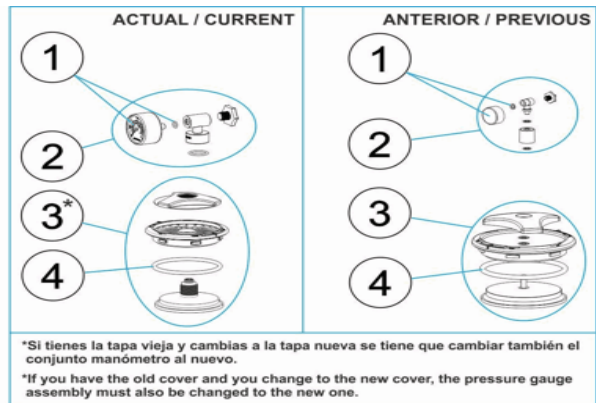

CODE **00497, 00498, 00499, 00500, 19781, 21071, 28479, 32706**

BESCHREIBUNG: **FILTER ASTER**

DEUTSCH

POS	CODE	BESCHREIBUNG	MENGE	POS	CODE	BESCHREIBUNG	MENGE
1	4404010103	MANOMETER 1/8" 3 KG/C "		10	4404040115	O-RING D. 60 X 8	
2	* 4404020041	MANOMETER 1/8' KOMPLETT		11	* 4404040103	GEWINDESTÜCK 1 1/2" UND O-RIN "	
2	* 4404190101	MANOMETER 1/8' KOMPLETT		11	* 4404040112	GEWINDESTÜCK AUSGANG 2" UND O-RIN '	
3	* 4404020040	ABDECKUNG RAPID KOMPLETT		12	* 4404300917	FILTERSTERN-SCHLITZROHR 1" 110 M "	
3	* 4404020102	ABDECKUNG RAPID KOMPLETT		12	* 4404300915	FILTERSTERN-SCHLITZROHR 1" 175 M "	
4	4404020111	DICHTUNG ABDECKUNG		12	* 4404300916	FILTERSTERN-SCHLITZROHR 1" 225 M "	
5	4404020108	RING ABDECKUNG KOMPLETT		13	* 4404010025	SET FILTERSTERN-SCHLITZROHR D. 400	
6	4404020116	O-RING 255 X 4		13	* 4404010026	SET FILTERSTERN-SCHLITZROHR	
7	* 4404040096	FILTERFUSS D. 350		13	* 4404010028	SET FILTERSTERN-SCHLITZROHR D. 650	
7	* 4404010088	FILTERFUSS D. 450		14	* 4404010131	SAMMELROHRSET D. 350	
7	* 4404010112	FILTERFUSS D. 500		14	* 4404010132	SAMMELROHRSET D. 450	
7	* 4404010113	FILTERFUSS D. 600		14	* 4404010114	SAMMELROHRSET D. 500	
7	* 4404300924	FILTERFUSS D. 750		14	* 4404040097	SAMMELROHRSET D. 550	