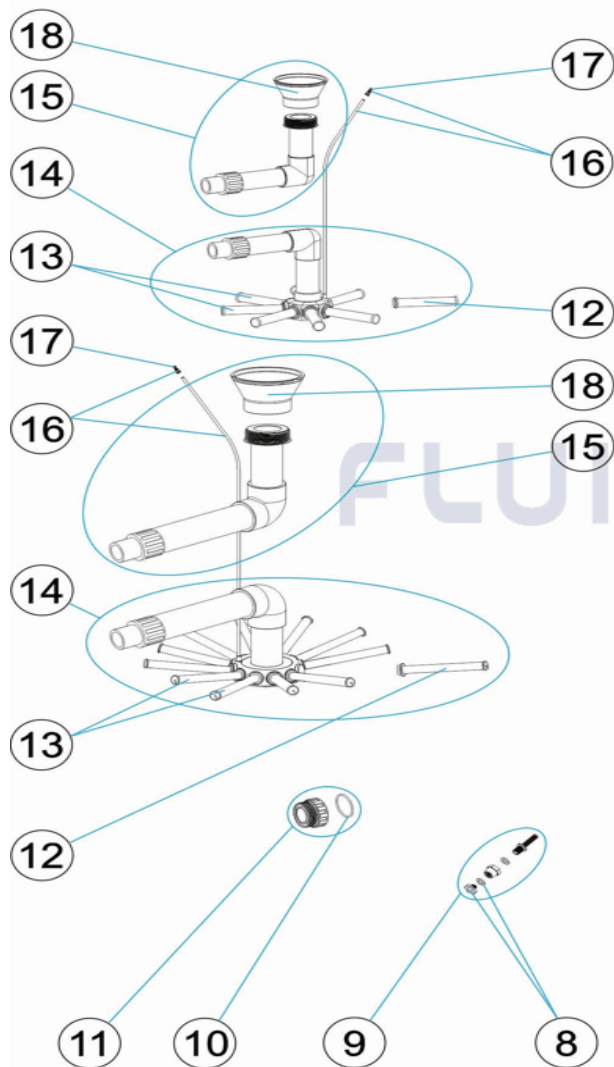

CODIGO **00497, 00498, 00499, 00500, 19781, 21071, 28479, 32706**

DESCRICÃO: **FILTROS ASTER**

PORTUGUES

POS	CODIGO	DESCRICÃO	JANTIDADE	POS	CODIGO	DESCRICÃO	JANTIDADE
1	4404010103	MANOMETRO 1/8" 3 KG./C "	10	4404040115	JUNTA TÓRICA D 60X8		
2	* 4404020041	MANÓMETRO 1/8" COMPLETO	11	* 4404040103	RACORD 1 1/2" JUNTA TORIC "		
2	* 4404190101	MANÓMETRO 1/8" COMPLETO	11	* 4404040112	ACOPLADOR SAÍDA 2" + JUNTA TORIC "		
3	* 4404020040	TAMPA RÁPIDA COMPLETA	12	* 4404300917	BRAÇO COLECTOR 1" 110 M "		
3	* 4404020102	TAMPA RÁPIDA COMPLETA	12	* 4404300915	BRAÇO COLECTOR 1" 175 M "		
4	4404020111	JUNTA TAMPA	12	* 4404300916	BRAÇO COLECTOR 1" 225 M "		
5	4404020108	ARO TAMPA COMPLETO	13	* 4404010025	CJTO. BRAÇO COLECTOR D. 400		
6	4404020116	JUNTA TÓRICA 255X4	13	* 4404010026	CJTO. BRAÇO COLECTOR		
7	* 4404040096	PÉ FILTRO D. 350	13	* 4404010028	CJTO. BRAÇO COLECTOR D.650		
7	* 4404010088	PÉ FILTRO D. 450	14	* 4404010131	CJTO. COLECTOR D. 350		
7	* 4404010112	PÉ FILTRO D. 500	14	* 4404010132	CJTO. COLECTOR D. 450		
7	* 4404010113	PÉ FILTRO D. 600	14	* 4404010114	CJTO. COLECTOR D. 500		
7	* 4404300924	PÉ FILTRO D 750	14	* 4404040097	CJTO. COLECTOR D. 550