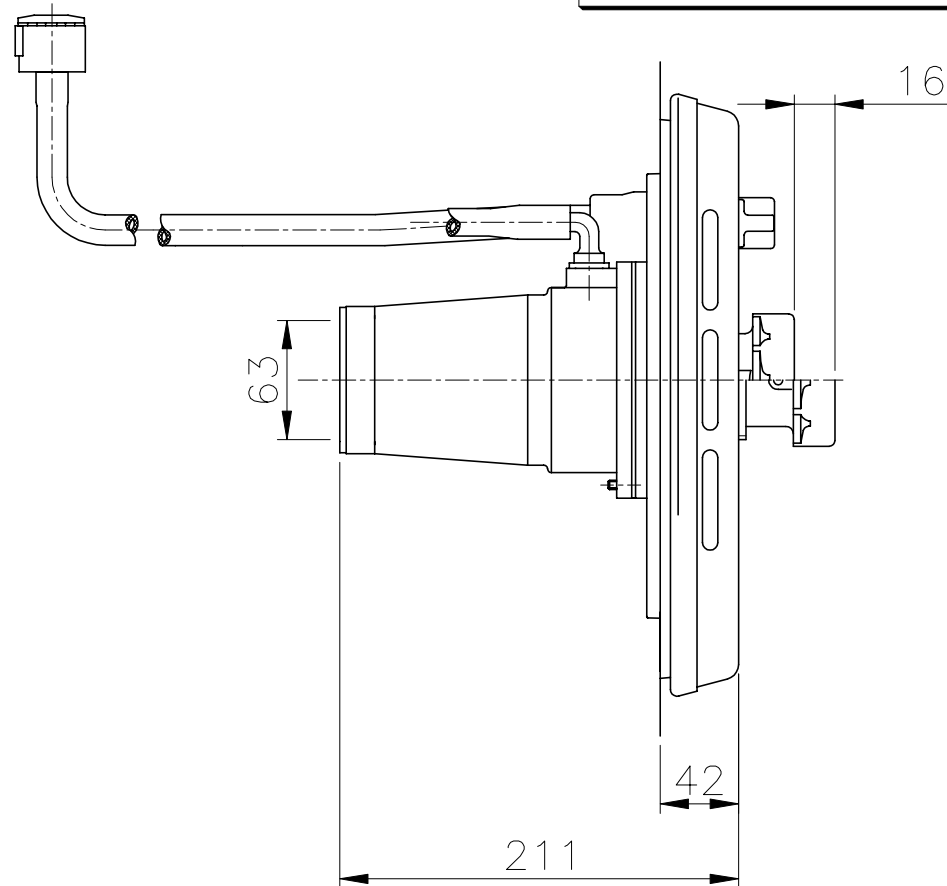

VÁLIDO SÓLO PARA INFORMACIÓN

Modificació	Tolerància general:		Material:	Nº peces:		
			Denomin.		Format:	
	Dibuixat	21.07.04	M.R.T.	CONJUNTO BOQUILLA IMPULSIÓN	Escala:	
	Comprovat	21.07.04	J.Morral		1:4	
Pos.			Conjunt:	Revisió:		
			 	Codi:	11014	2
				Substítueix a:	Data	
			Substítueix a:		Data	