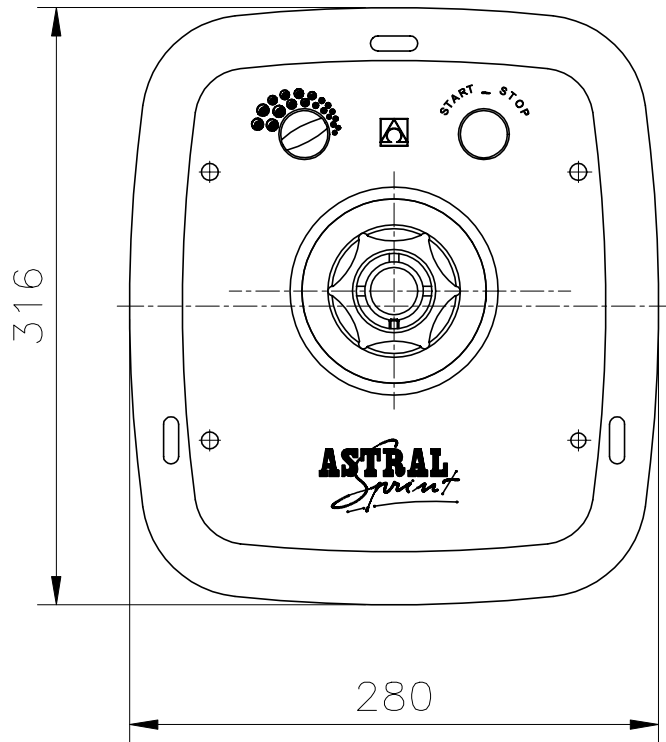

VÁLIDO SÓLO PARA INFORMACIÓN

Modificació	Tolerància general:		Material:	Nº peces:		
			Denomin.		Format:	
	Dibuixat	21.07.04	M.R.T.	CONJUNTO BOQUILLA IMPULSIÓN	Escala:	
	Comprovat	21.07.04	J.Morral		1:4	
Pos.			Conjunt:	Revisió:		
			 	Codi:	11014	2
				Substítueix a:	Data	
			Substítueix a:		Data	