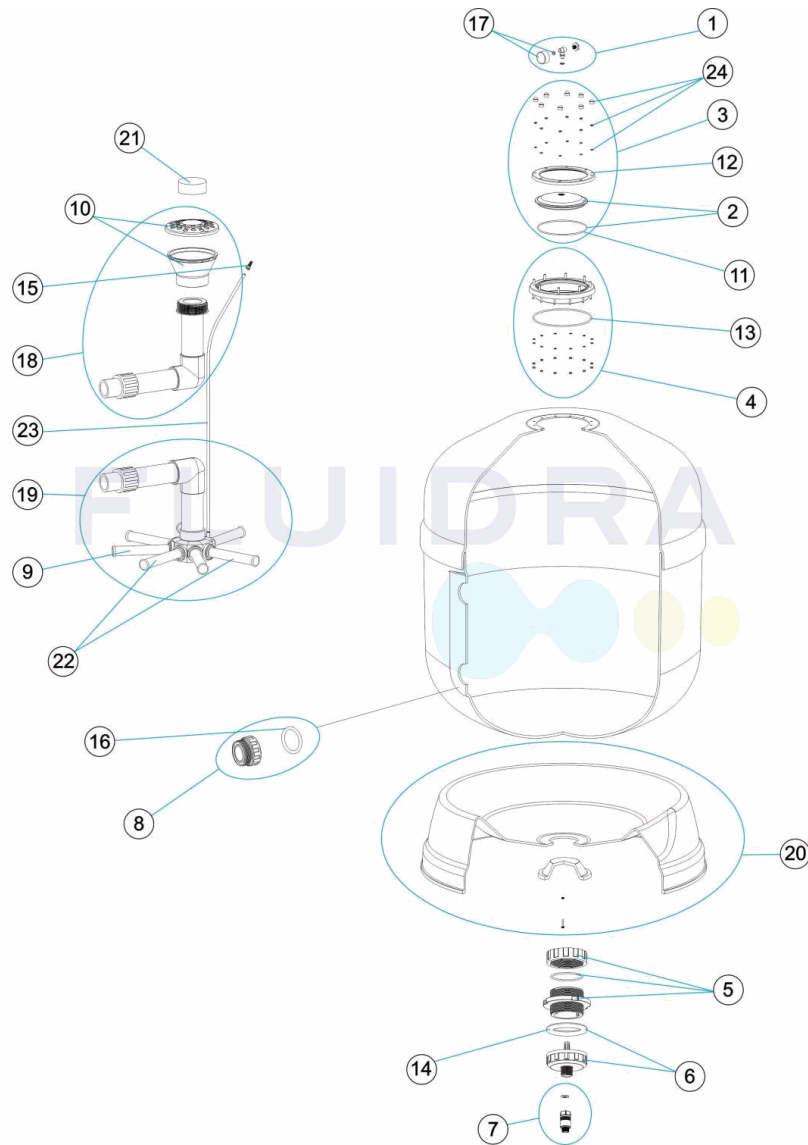

CODIGO **36596, 36597, 36598, 36599**

DESCRIPCION: **FILTRO ATLAS**

ESPAÑOL

POS	CODIGO	DESCRIPCION	POS	CODIGO	DESCRIPCION
1	4404080104	MANOMETRO COMPLETO	10	* 4404290110	PIÑA DIFUSORA 1 1/2"
2	4404190303	TAPA TRANSPARENTE D. 220 + JUNTA	10	* 4404290111	PIÑA DIFUSORA 2" - 2 1/2"
3	4404190325	GRUPO TAPA TRANSPARENTE	11	4404260106	JUNTA ARO FIJACION VALVULA
4	4404160809	ARO CUELLO 20 TORNILLOS	12	4404160849	ARO FIJACION TAPA
5	4404290105	MACHON DOBLE ROSCA DESCARGA 2 1/2" INTERIC	13	4404020116	JUNTA TORICA 255X4
6	4404290106	TUERCA DESCARGA EXTERIOR	14	4404180108	JUNTA PLANA FILTRO
7	4404290107	VALVULA DE SEGURIDAD	15	4404040108	PURGA AIRE
8	* 4404040103	RACORD 1 1/2" + JUNTA TORICA	16	* 4404040115	JUNTA TORICA D. 60X8
8	* 4404040112	RACORD SALIDA 2" + JUNTA TORICA	16	* 4404040211	JUNTA TORICA D. 70X5
8	* 4404290108	RACOR SALIDA 2 1/2" + JUNTA TORICA	17	4404010103	MANOMETRO 1/8" 3 KG./CM
9	* 4404300917	BRAZO COLECTOR 1" 110 MM	18	* 4404010168	CJTO. DIFUSOR D. 500
9	* 4404300915	BRAZO COLECTOR 1" 175 MM	18	* 4404010169	CJTO. DIFUSOR D. 600
9	* 4404300916	BRAZO COLECTOR 1" 225 MM	18	* 4404010170	CJTO. DIFUSOR D. 750
9	* 4404290109	BRAZO COLECTOR 1" 265 MM	18	* 4404010171	CJTO. DIFUSOR D. 900