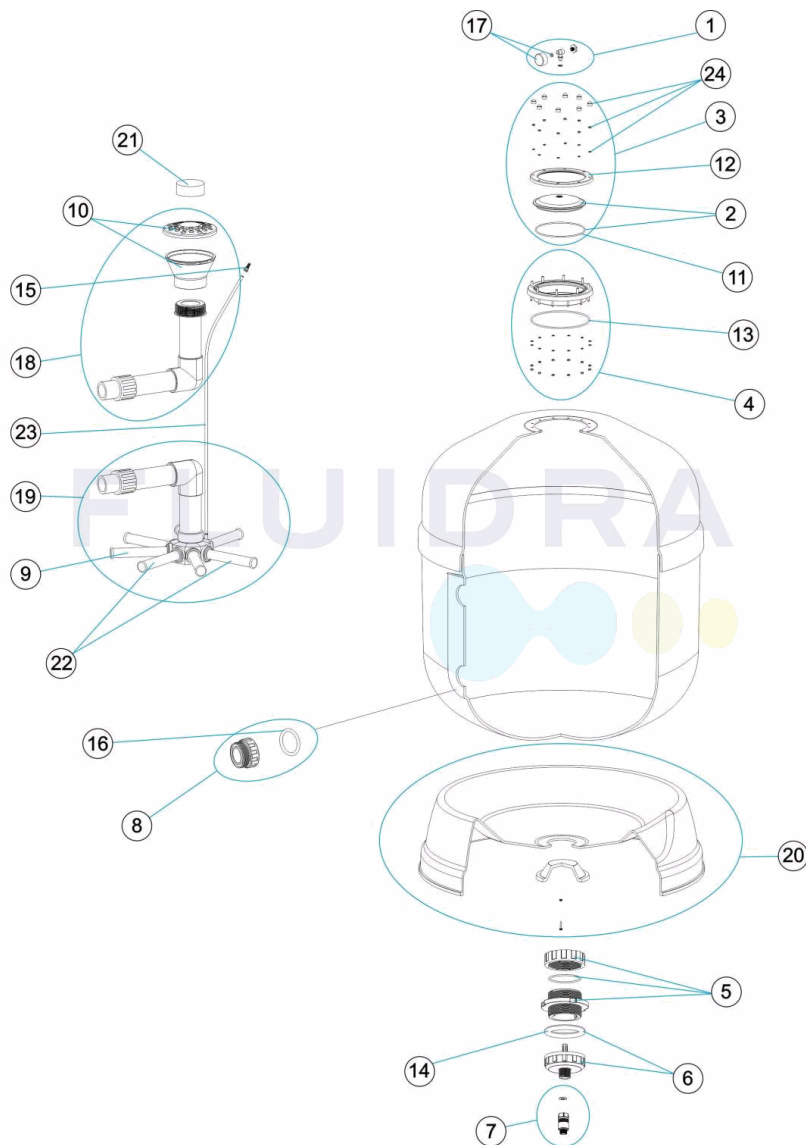

CODIGO **36596, 36597, 36598, 36599**

DESCRIÇÃO: **FILTRO ATLAS**

PORTUGUES

POS	CODIGO	DESCRIÇÃO	POS	CODIGO	DESCRIÇÃO
1	4404080104	MANÓMETRO COMPLETO	10	* 4404290110	DIFUSOR 1 1/2"
2	4404190303	TAMPA TRANSPARENTE D.220 + JUNTA	10	* 4404290111	DIFUSOR 2
3	4404190325	CONJUNTO TAMPA TRANSPARENTE	11	4404260106	JUNTA ARO FIXAÇÃO VALVULA TOP
4	4404160809	ARO PESCOCOÇO 20 PARAFUSOS	12	4404160849	ARO FIXAÇÃO TAMPA
5	4404290105	DUPLA ROSCA DE DESCARGA 2 1/2" INTERIOR	13	4404020116	JUNTA TÓRICA 255X4
6	4404290106	PORCA DESCARGA EXTERIOR	14	4404180108	JUNTA PLANA FILTRO
7	4404290107	VÁLVULA DE SEGURANÇA	15	4404040108	PURGA AREIA
8	* 4404040103	RACORD 1 1/2" JUNTA TORICA	16	* 4404040115	JUNTA TÓRICA D 60X8
8	* 4404040112	ACOPLADOR SAÍDA 2" + JUNTA TORICA	16	* 4404040211	JUNTA TÓRICA D 70X5
8	* 4404290108	RACORD DE SAÍDA 2 1/2" + JUNTA TÓRICA	17	4404010103	MANOMETRO 1/8" 3 KG./CM
9	* 4404300917	BRAÇO COLECTOR 1" 110 MM	18	* 4404010168	CJTO. DIFUSOR D. 500
9	* 4404300915	BRAÇO COLECTOR 1" 175 MM	18	* 4404010169	CJTO. DIFUSOR D. 600
9	* 4404300916	BRAÇO COLECTOR 1" 225 MM	18	* 4404010170	CJTO. DIFUSOR D. 750
9	* 4404290109	BRAÇO COLECTOR 1" 265 M/M.	18	* 4404010171	CJTO. DIFUSOR D. 900