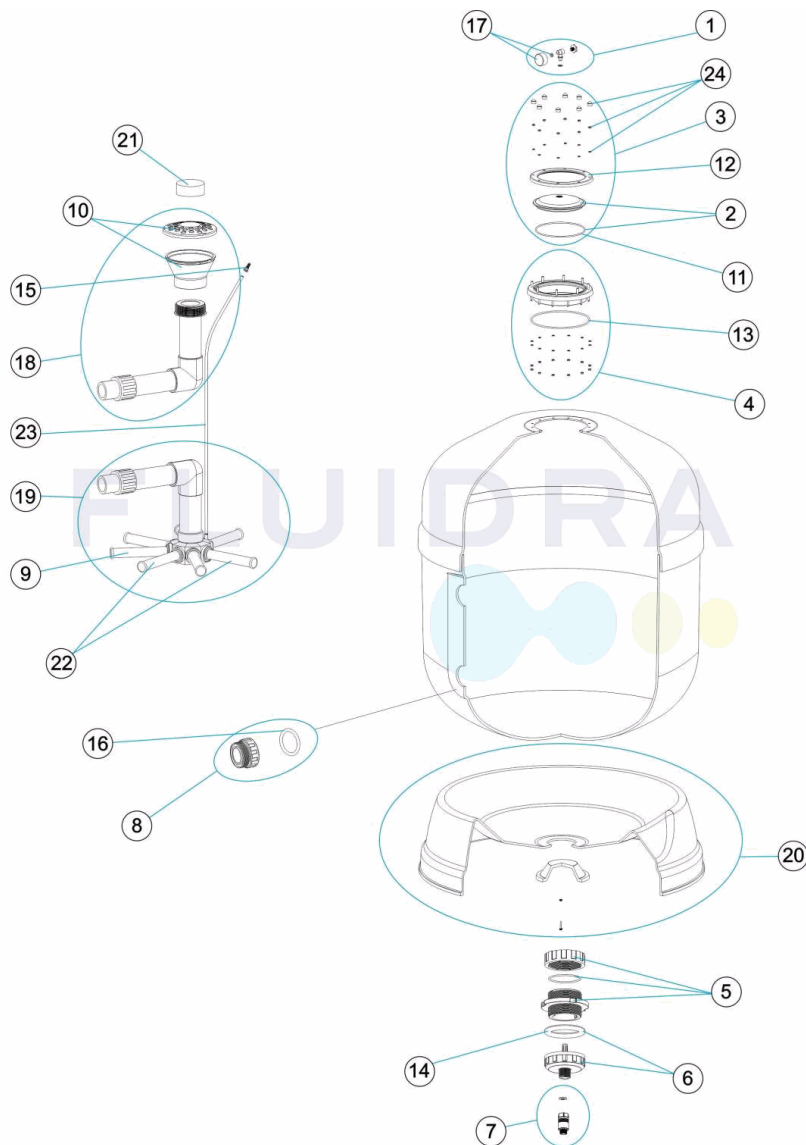

CODE 36596, 36597, 36598, 36599

BESCHREIBUNG: FILTER ATLAS

DEUTSCH

POS	CODE	BESCHREIBUNG	POS	CODE	BESCHREIBUNG
1	4404080104	MANOMETER + ENTLÜFTUNG	10	* 4404290110	VERTEILERKOPF 1 1/2"
2	4404190303	DECKEL DURCHSICHTIG D.220 + DICHTUNG	10	* 4404290111	VERTEILERKOPF 2"
3	4404190325	SET DURCHSICHTIGER DECKEL	11	4404260106	DICHTUNG FÜR BEFESTIGUNGSRING TOP-VENTIL
4	4404160809	ANSATZRING 20 SCHRAUBEN	12	4404160849	BLENDENSATZ DECKEL
5	4404290105	DOPPELGEWINDE ENTLERUNG 2 1/2" INNEN	13	4404020116	O-RING 255X4
6	4404290106	MUTTER ENTLERUNG AUSSEN	14	4404180108	FLACHDICHTUNG FILTER
7	4404290107	SICHERHEITSVENTIL	15	4404040108	FILTER ENTLÜFTUNG
8	* 4404040103	BEHÄLTERVERSCHRAUBUNG + O-RING 1 1/2"	16	* 4404040115	O-RING D 60X8
8	* 4404040112	VERSCHRAUBUNG 2" + O-RING	16	* 4404040211	O-RING D 70X5
8	* 4404290108	ANSCHLUSS AUSLAUF 2 1/2"	17	4404010103	MANOMETER 1/8" 3 KG./CM
9	* 4404300917	FILTERSTERN SCHLITZROHR 1" 110 MM	18	* 4404010168	OBERER WASSERVERTEILER D. 500
9	* 4404300915	FILTERSTERN SCHLITZROHR 1" 175 MM	18	* 4404010169	OBERER WASSERVERTEILER D. 600
9	* 4404300916	FILTERSTERN SCHLITZROHR 1" 225 MM	18	* 4404010170	OBERER WASSERVERTEILER D. 750
9	* 4404290109	KOLLEKTORARM 1" 265 M/M.	18	* 4404010171	OBERER WASSERVERTEILER D. 900