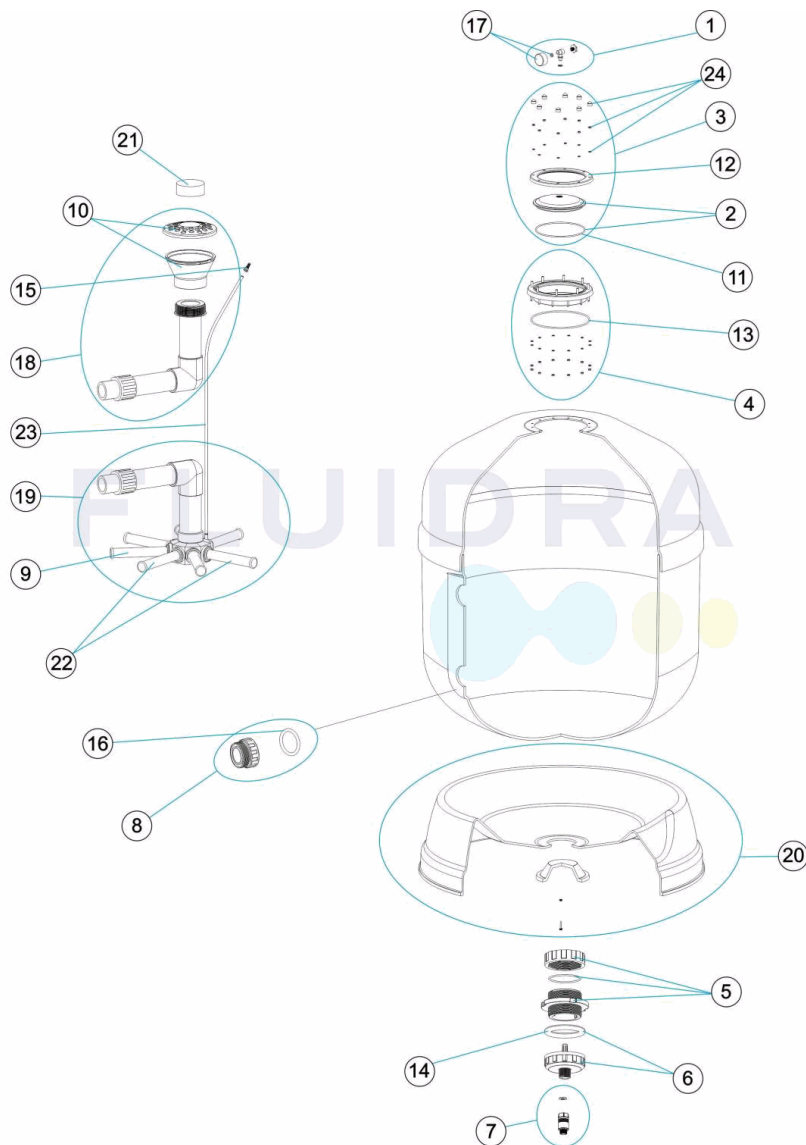

CODE 36596, 36597, 36598, 36599

DESCRIPTION: FILTRE ATLAS

FRANCAIS

POS	CODE	DESCRIPTION	POS	CODE	DESCRIPTION
1	4404080104	MANOMETRE COMPLET	10	* 4404290110	POMME DIFFUSEUSE 1 1/2"
2	4404190303	COUVERCLE TRANSPARENT D.220 + JOINT	10	* 4404290111	POMME DIFFUSEUSE 2"
3	4404190325	ENSEMBLE COUVERCLE TRANSPARENT	11	4404260106	JOINT BRIDE FIXATION VANNE TOP
4	4404160809	BRIDE GORGE 20 VIS	12	4404160849	BRIDE DE FIXATION COUVERCLE
5	4404290105	MANCHON A VISSER MALE X MALE 2 1/2" POUR VII	13	4404020116	JOINT TORIQUE 255X4
6	4404290106	RACCORD DÉCHARGE EXTÉRIEUR	14	4404180108	JOINT PLAT FILTRE
7	4404290107	VANNE DE SÉCURITÉ	15	4404040108	PURGE D'AIR
8	* 4404040103	RACCORD 1 1/2" + JOINT TORIQUE	16	* 4404040115	JOINT TORIQUE D 60X8
8	* 4404040112	RACCORD SORTIE 2" + JOINT TORIQUE	16	* 4404040211	JOINT TORIQUE D 70X5
8	* 4404290108	RACCOR SORTIE 2 1/2" + JOINT TORIQUE	17	4404010103	MANOMETRE 1/8" 3 KG./CM
9	* 4404300917	BRAS DE REPARTITEUR 1" 110 MM	18	* 4404010168	ENSEMBLE DIFFUSEUR D. 500
9	* 4404300915	BRAS DE REPARTITEUR 1" 175 MM	18	* 4404010169	ENSEMBLE DIFFUSEUR D. 600
9	* 4404300916	BRAS DE REPARTITEUR 1" 225 MM	18	* 4404010170	ENSEMBLE DIFFUSEUR D. 750
9	* 4404290109	BRAS DE REPARTITEUR 1" 265 M/M.	18	* 4404010171	ENSEMBLE DIFFUSEUR D. 900