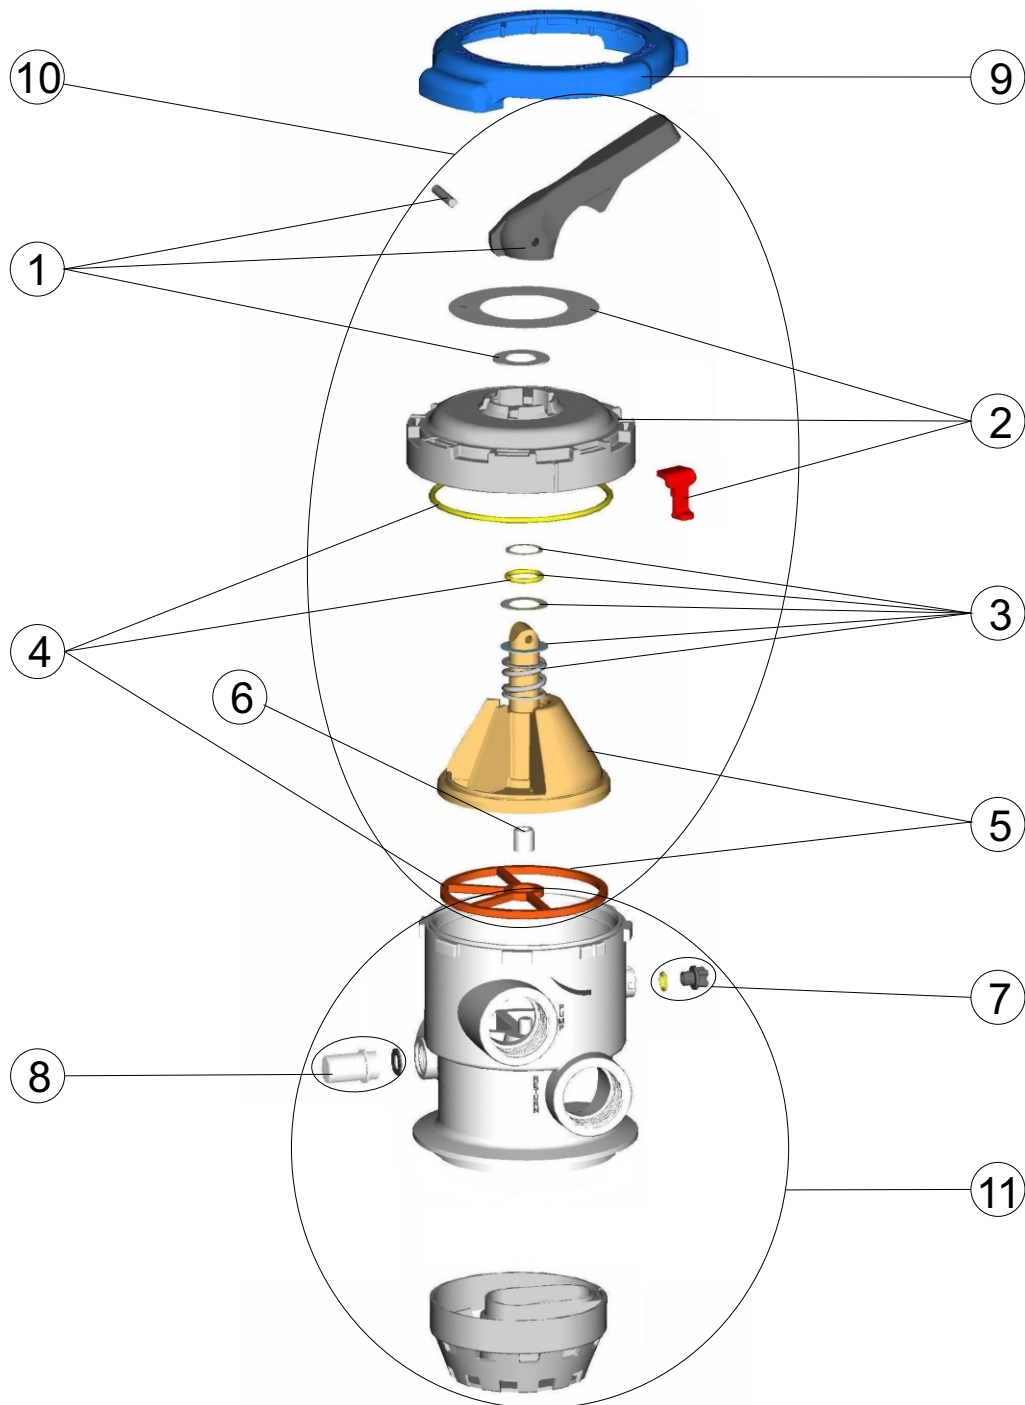

CODIGO : 33968

DESCRIPCION : VALVULA SELECTORA 2" TOP BAYONETA

POS.	CODIGO	DENOMINACION	POS.	CODIGO	DENOMINACION
1	4404120402	MANETA NEGRA VALVULA 2"	5	4404121107	TAPON 1/4" VALVULA
2	4404121801	TAPA VALVULA SELECTORA 2" BAYONETA	6	4404120108	VISOR CON JUNTA
3	4404121103	RESORTE VALVULA	7	4404121806	LLAVE VALVULA SELECT. 2" BAYONETA
4	4404121803	JUNTAS VALVULA 2" BAYONETA	8	4404121805	CUERPO ISUPERIOR 2" BAYONETA
5	4404121802	DISTRIBUIDOR CON JUNTA 2" BAYONETA	11	33968R0100	CJTO. CUERPO TOP 2" BAYONETA
6	4404121804	CASQUILLO CAMPANA 2" BAYONETA			

ENGLISH

POS.	CODE	DESCRIPTION	POS.	CODE	DESCRIPTION
1	4404120402	BLACK HANDLE 2"	7	4404121107	PLUG 1/4"
2	4404121801	BAYONET COVERS SELECTOR VALVE 2 "	8	4404120108	VISOR WITH SEAL
3	4404121103	SPRING	9	4404121806	KEY SELECTOR VALVE 2 " BAYONET
4	4404121803	MEETINGS VALVE 2 " BAYONET	10	4404121805	SET. SUPERIOR 2 " BAYONET
5	4404121802	DISTRIBUTOR WITH GASKETS 2"	11	33968R0100	LOWER PART SELECTOR VALVE 2" BAYONET CLOSING
6	4404121804	SOCKET BELL 2 " BAYONET			

ITALIANO

POS.	CODE	DESCRIPTION	POS.	CODE	DESCRIPTION
1	4404120402	MANIGLIA NERA PER VALVOLA 2"	7	4404121107	COPERCHIO 1/4" VALVOLA
2	4404121801	COPERCHIO VALVOLA SELETRICE A BAIONETTA DA 2"	8	4404120108	VISORE CON GUARNIZIONE
3	4404121103	MOLLA VALVOLA	9	4404121806	CHIAVE VALVOLA SALETRICE 2" A BAIONETTA
4	4404121803	KIT GUARNICIONI SELETRICE 2" A BAIONETTA	10	4404121805	KIT PARTE SUPERIORE SELETRICE 2" BAIONETTA
5	4404121802	CAMPANA CON GUARNICIONE SELETRICE 2" A BAIONE	11	33968R0100	CORPO VALVOLA 2" BAIONETTA
6	4404121804	PERNO CAMPANA SELETRICE 2" BAIONETTA			