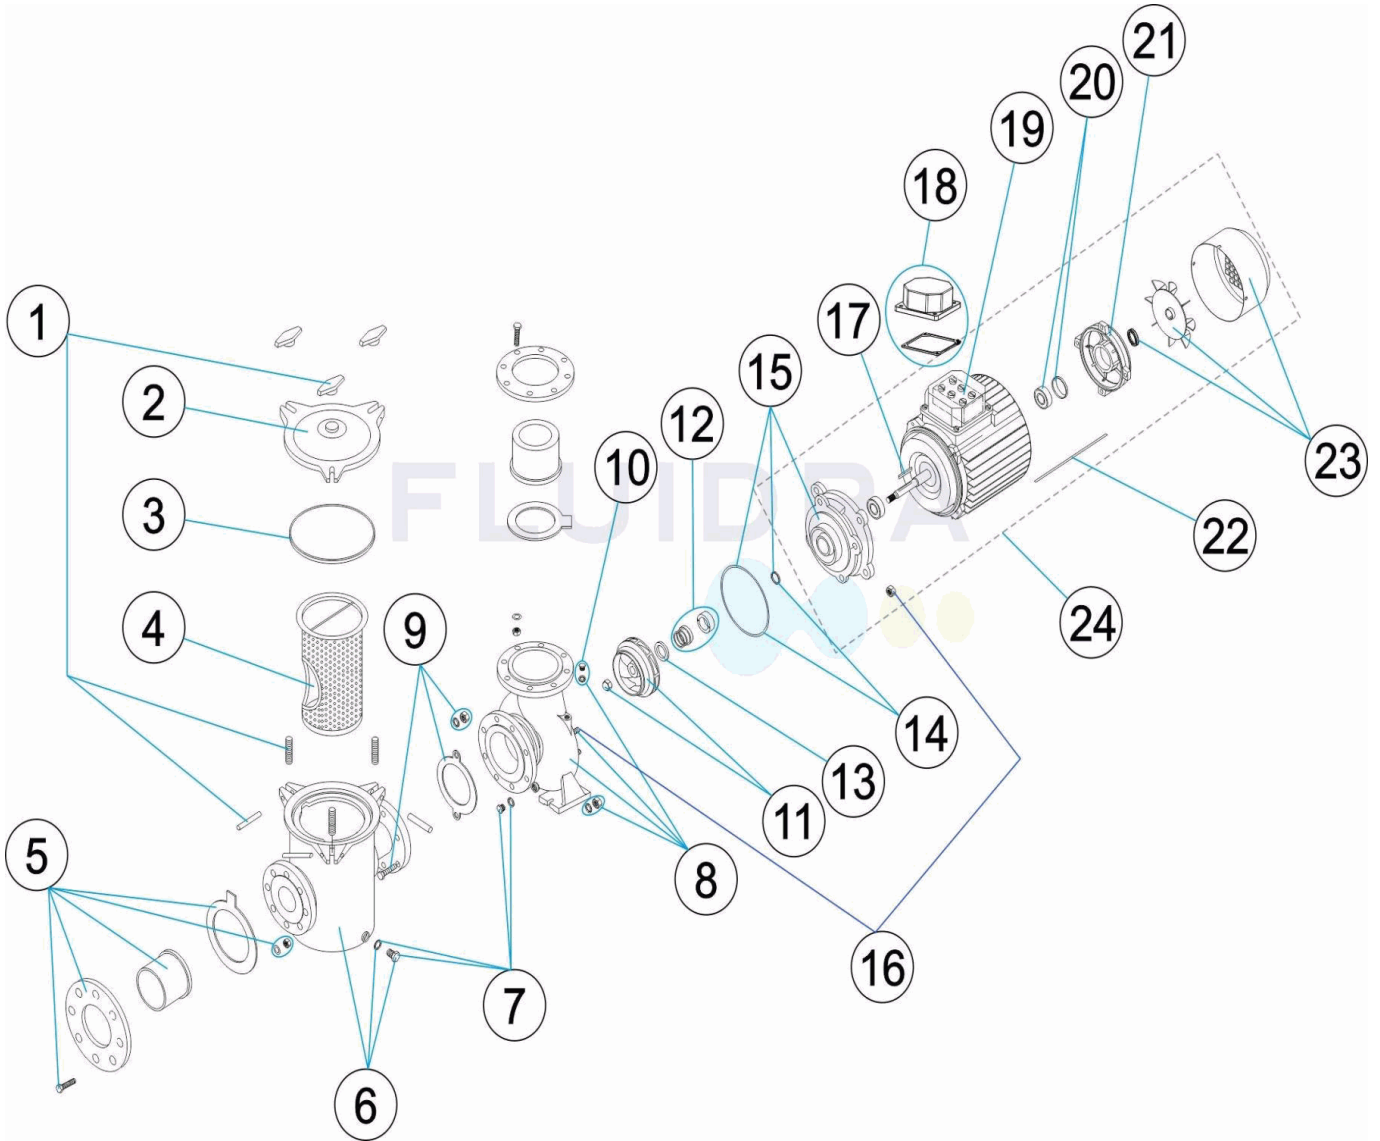

CODIGO 01193, 01194, 01195, 01196, 01197, 01198, 01199, 01200, 01201, 01202, 01203, 01204, 01205, 01206, 01207

DESCRIPCION: BOMBA CENTRIFUGA ARAL C-3000

ESPAÑOL

POS	CODIGO	DESCRIPCION	POS	CODIGO	DESCRIPCION
1	4405020201	CIERRE PREFILTRO	8	* 4405020212	CUERPO BOMBA 5,5HP(1198/1199) A 12,5 HP
2	4405020202	TAPA PREFILTRO	8	* 4405020213	CUERPO BOMBA 15 HP
3	4405020255	JUNTA TORICA D. 232X8	9	* 4405020208	UNION PREFILTRO DE 3 - 5,5 HP(1196/1197)
4	4405020203	CESTO PREFILTRO	9	* 4405020209	UNION PREFILTRO/BOMBA 7,5HP(01215-01216)-10
5 *	4405020257	ACCESORIOS ENLACE D-90 3HP A 5,5HP(1196/1197)	9	* 4405020210	UNION PREFILTRO 15 HP
5 *	4405020258	ACCESORIOS ENLACE D-110 5,5HP(1198/1199)-10HI	10	4405020507	TAPON PURGA PREFILTRO
5 *	4405020259	ACCESORIOS ENLACE 15 HP	11	* 4405020214	RODETE 3 HP
6 *	4405020404	PREFILTRO 4HP A 7,5HP(01213-01214)	11	* 4405020016	RODETE 3 HP 60 HZ
6 *	4405020205	PREFILTRO DE 5,5 HP(01215-01216) A 10 HP	11	* 4405050114	RODETE 3HP
6 *	4405020206	PREFILTRO 12,5 HP	11	* 4405050013	RODETE 3HP 60 HZ
6 *	4405020207	PREFILTRO 15 HP	11	* 4405020215	RODETE 4 HP
7 *	4405020231	TAPON PURGA CUERPO BOMBA	11	* 4405020017	RODETE 4 HP 60 HZ
7 *	4405020230	TAPON PURGA CUERPO BOMBA	11	* 4405050115	RODETE 4HP