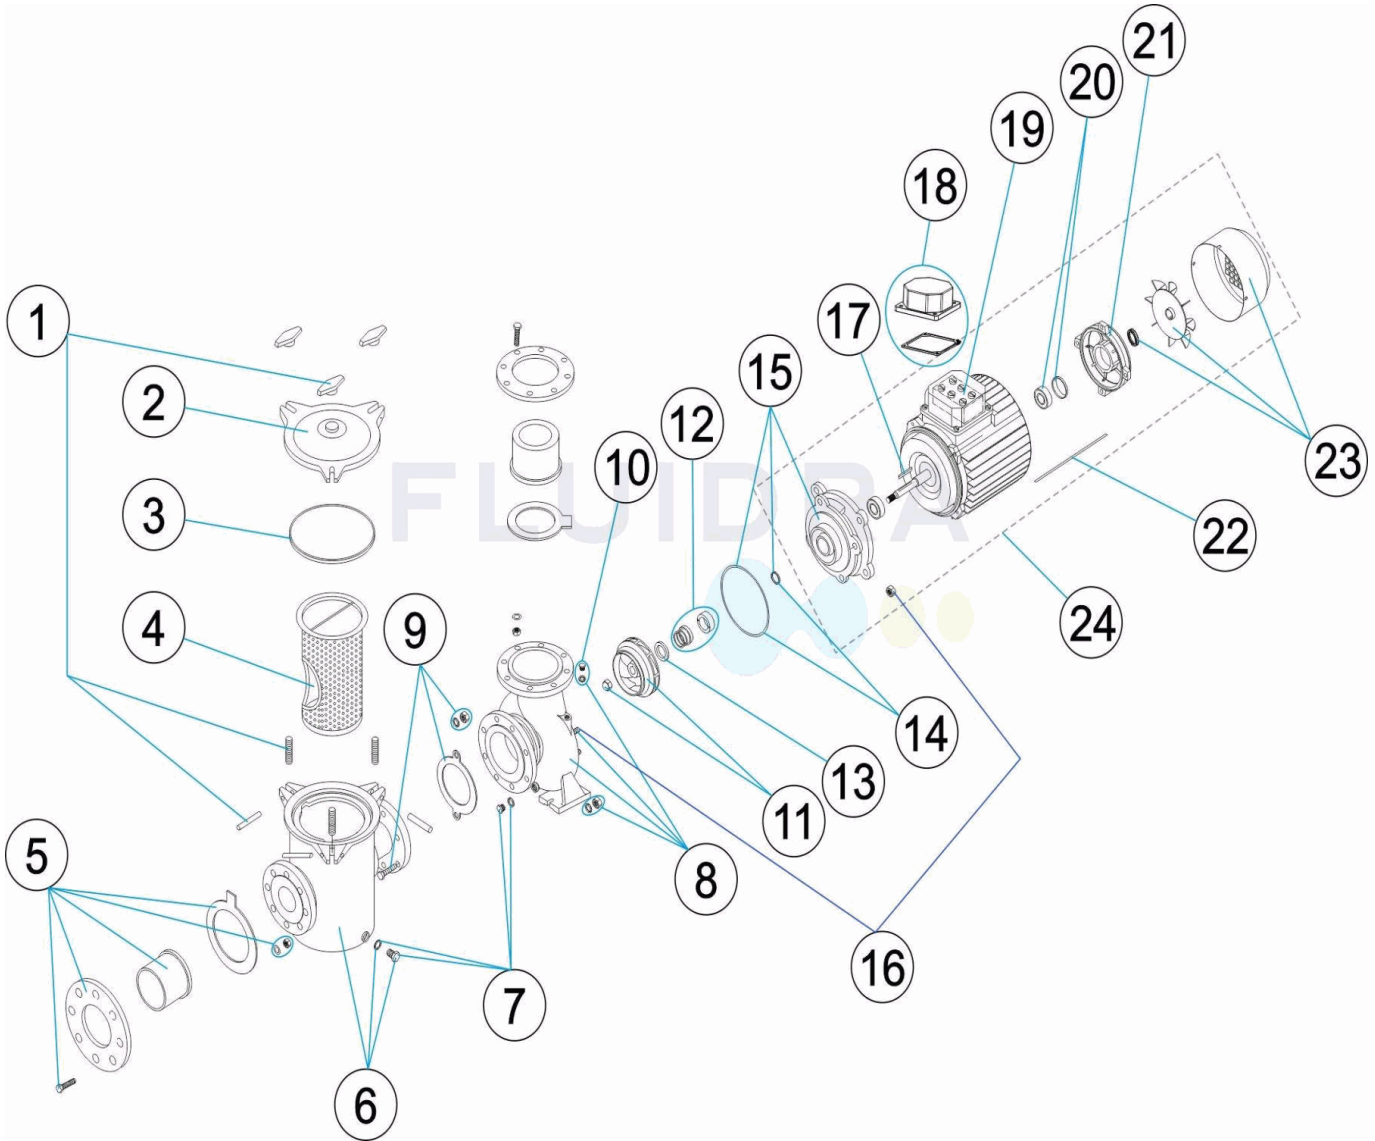

CODE **01193, 01194, 01195, 01196, 01197, 01198, 01199, 01200, 01201, 01202, 01203, 01204, 01205, 01206, 01207**

DESCRIPTION: **POMPE CENTRIFUGE ARAL C-3000**

FRANCAIS

POS	CODE	DESCRIPTION	POS	CODE	DESCRIPTION
1	4405020201	FERMETURE PREFILTRE	8	* 4405020212	CORPS POMPE 5,5HP(1198/1199) - 12,5 HP
2	4405020202	COUVERCLE PRÉFILTRE	8	* 4405020213	CORPS POMPE 15 HP
3	4405020255	JOINT TORIQUE D. 232X8	9	* 4405020208	UNION PREFILTRE DE 3 - 5,5 HP(1196/1197)
4	4405020203	PANIER PRÉFILTRE	9	* 4405020209	UNION PREFILTRE/POMPE 7,5HP(01215-01216)-10
5 *	4405020257	RACCORDS UNION D 90 3HP-5,5HP(1196/1197)	9	* 4405020210	UNION PREFILTRE 15 HP
5 *	4405020258	RACCORDS UNION D 110 5,5HP(1198/1199)-10HP	10	4405020507	BOUCHON PURGE PREFILTRE
5 *	4405020259	RACCORDS UNION 15 HP	11	* 4405020214	TURBINE 3 HP
6 *	4405020404	PREFILTRE 4HP-7,5HP(01213-01214)	11	* 4405020016	TURBINE 3 HP 60 HZ
6 *	4405020205	PREFILTRE DE 5,5HP(01215-01216) A 10 HP	11	* 4405050114	TURBINE 3 HP
6 *	4405020206	PREFILTRE 12,5 HP	11	* 4405050013	TURBINE 3 HP 60 HZ
6 *	4405020207	PREFILTRE 15 HP	11	* 4405020215	TURBINE 4 HP
7 *	4405020231	BOUCHON PURGE CORPS POMPE	11	* 4405020017	TURBINE 4 HP 60 HZ
7 *	4405020230	BOUCHON PURGE CORPS POMPE	11	* 4405050115	TURBINE 4 HP

* -> VOIR FICHE D'OBSERVATIONS