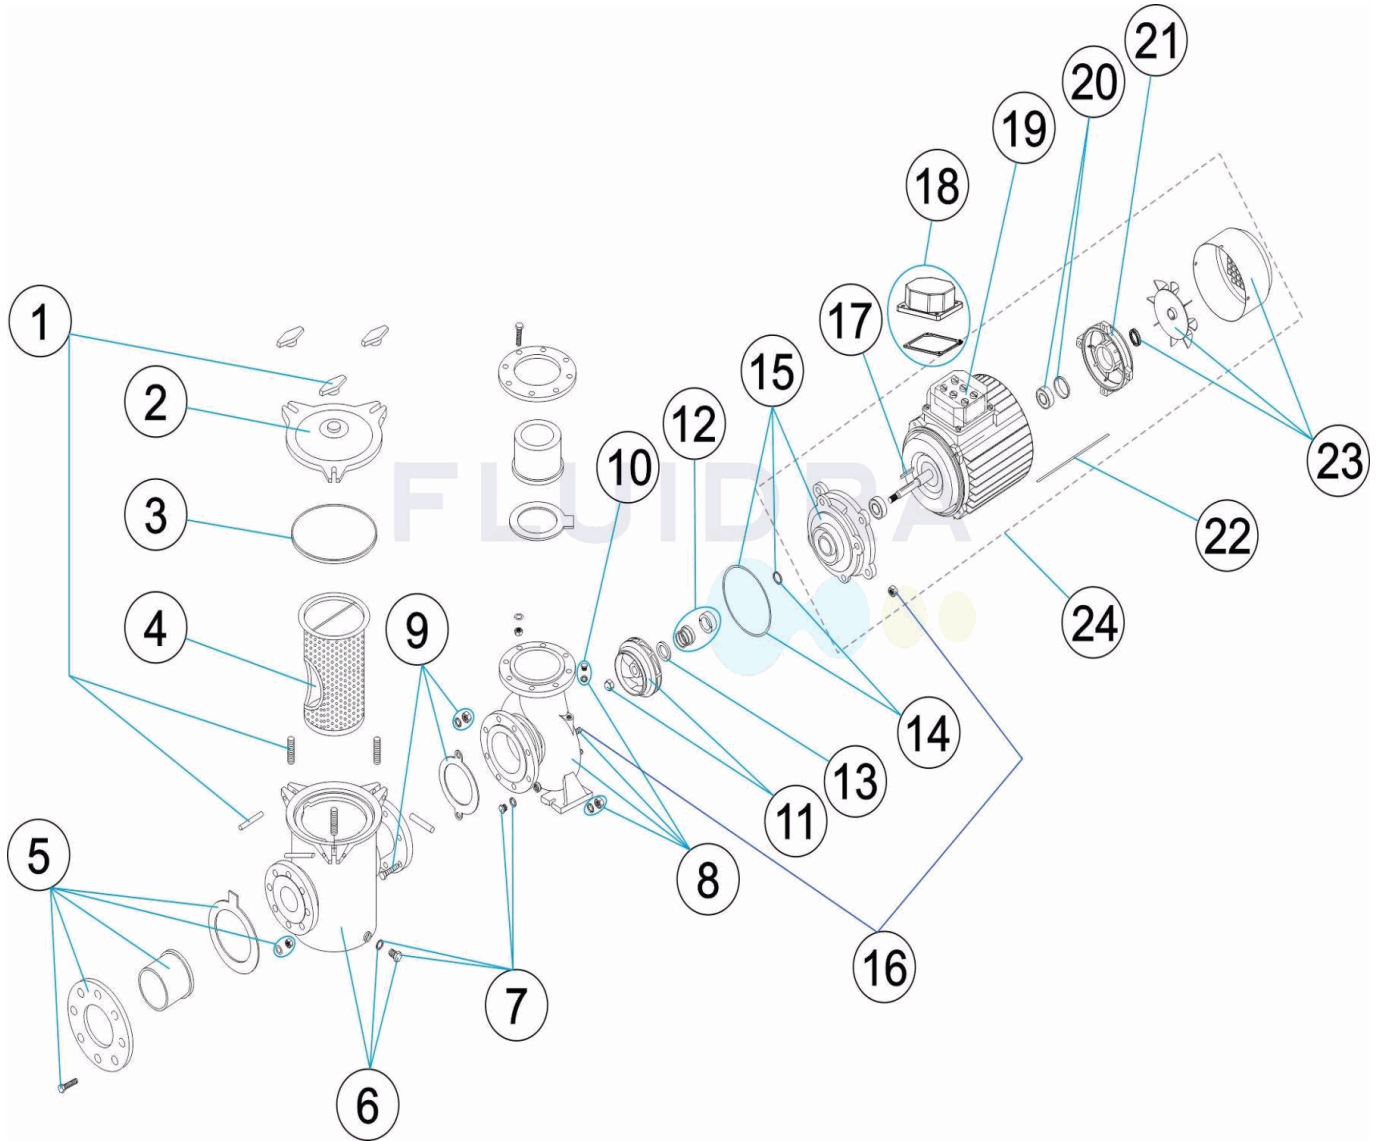

CODIGO 01193, 01194, 01195, 01196, 01197, 01198, 01199, 01200, 01201, 01202, 01203, 01204, 01205, 01206, 01207

DESCRIÇÃO: BOMBA CENTRÍFUGA ARAL C-3000

PORTUGUES

POS	CODIGO	DESCRIÇÃO	POS	CODIGO	DESCRIÇÃO
1	4405020201	FECHO PRÉ-FILTRO	8	* 4405020212	CORPO BOMBA 5,5HP(1198/1199) - 12,5 HP
2	4405020202	TAMPA PRÉ-FILTRO	8	* 4405020213	CORPO BOMBA 15 HP
3	4405020255	JUNTA TÓRICA D. 232X8	9	* 4405020208	UNIÃO PRÉ-FILTRO 3 - 5,5 HP(1196/1197)
4	4405020203	CESTO PRÉ-FILTRO	9	* 4405020209	UNIÃO PRÉ-FILTRO 7,5HP(01215-01216)- 10 HP
5 *	4405020257	ACESSÓRIOS DE UNIÃO D 90 3HP-5,5HP(1196/1197)	9	* 4405020210	UNIÃO PRÉ-FILTRO 15 HP
5 *	4405020258	ACESSÓRIOS DE UNIÃO D110 5,5HP(1198/1199)-10F	10	4405020507	TAMPÃO PURGA PREFILTRO
5 *	4405020259	ACESSÓRIOS DE UNIÃO 15 HP	11	* 4405020214	RODÍZIO 3 HP
6 *	4405020404	PRÉ-FILTRO 4HP - 7,5HP(01213-01214)	11	* 4405020016	RODÍZIO 3 HP 60 HZ
6 *	4405020205	PRÉ-FILTRO DE 5,5 HP(01215-01216)- 10 HP	11	* 4405050114	RODÍZIO 3 HP
6 *	4405020206	PRÉ-FILTRO 12,5 HP	11	* 4405050013	RODÍZIO 3 HP 60 HZ
6 *	4405020207	PRÉ-FILTRO 15 HP	11	* 4405020215	RODÍZIO 4 HP
7 *	4405020231	TAMPÃO PURGA CORPO BOMBA	11	* 4405020017	RODÍZIO 4 HP 60 HZ
7 *	4405020230	TAMPÃO PURGA CORPO BOMBA	11	* 4405050115	RODÍZIO 4 HP

* -> VEJA A FICHA DE OBSERVAÇÕES