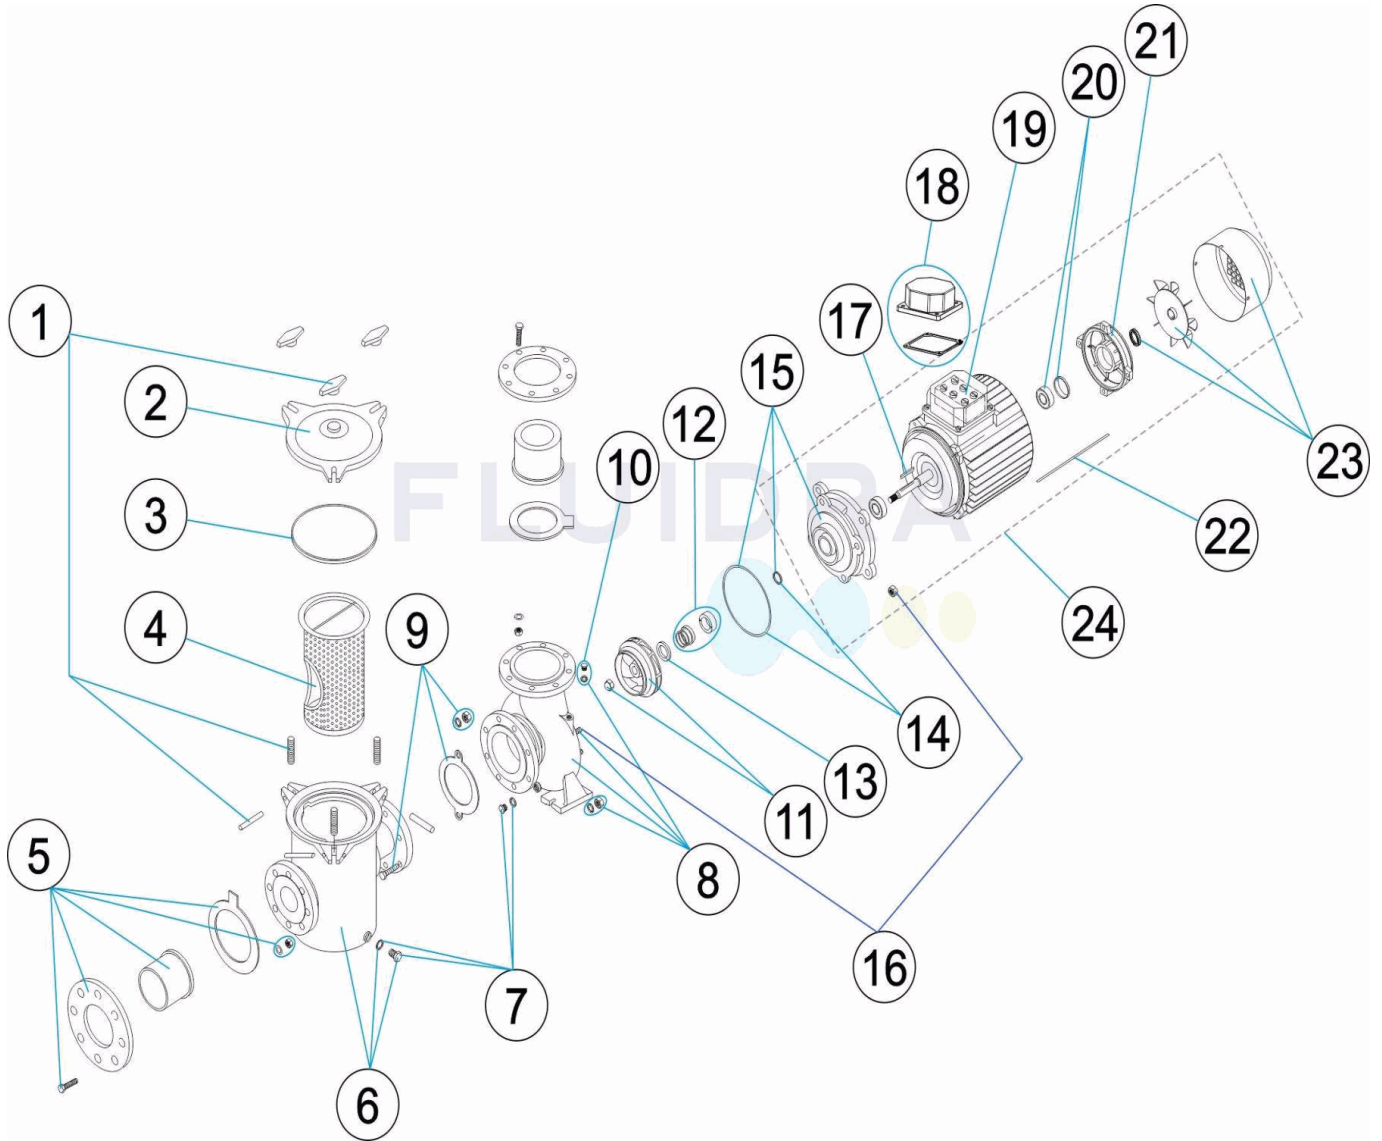

CODE 01193, 01194, 01195, 01196, 01197, 01198, 01199, 01200, 01201, 01202, 01203, 01204, 01205, 01206, 01207

BESCHREIBUNG: ZENTRIFUGALPUMPE ARAL C-3000

DEUTSCH

POS	CODE	BESCHREIBUNG	POS	CODE	BESCHREIBUNG
1	4405020201	SCHLISSVORRICHTUNG VORFILTER	8	* 4405020212	PUMPENGEHÄUSE 5,5 HP (1198/1199) - 12,5 HP
2	4405020202	VORFILTERDECKEL	8	* 4405020213	PUMPENGEHÄUSE 15 HP
3	4405020255	O-RING D. 232 X 8	9	* 4405020208	VERBINDUNG VORFILTER 3 - 5,5 HP (1196/1197)
4	4405020203	VORFILTERKORB	9	* 4405020209	VERBINDUNG VORFILTER/PUMPE 7,5 HP (01215 - 1197)
5 * 4405020257	ANSCHLUSSZUBEHÖR D. 90, 3 HP - 5,5 HP (1196/1197)		9	* 4405020210	VERBINDUNG VORFILTER 15 HP
5 * 4405020258	ANSCHLUSSZUBEHÖR D. 110 5,5 HP (1198/1199) - 12,5 HP		10	4405020507	ABLASSSTOPFEN VORFILTER
5 * 4405020259	ANSCHLUSSZUBEHÖR 15 HP		11	* 4405020214	LAUFRAD 3 HP
6 * 4405020404	VORFILTER 4 HP - 7,5 HP (01213 - 01214)		11	* 4405020016	LAUFRAD 3 HP 60 HZ
6 * 4405020205	VORFILTER 5,5 HP (01215 - 01216) - 10 HP		11	* 4405050114	LAUFRAD 3 HP
6 * 4405020206	VORFILTER 12,5 HP		11	* 4405050013	LAUFRAD 3 HP 60 HZ
6 * 4405020207	VORFILTER 15 HP		11	* 4405020215	LAUFRAD 4 HP
7 * 4405020231	ABLASSSTOPFEN PUMPENGEHÄUSE		11	* 4405020017	LAUFRAD 4 HP 60 HZ
7 * 4405020230	ABLASSSTOPFEN PUMPENGEHÄUSE		11	* 4405050115	LAUFRAD 4 HP

* -> SIEHE ANMERKUNGSBLATT