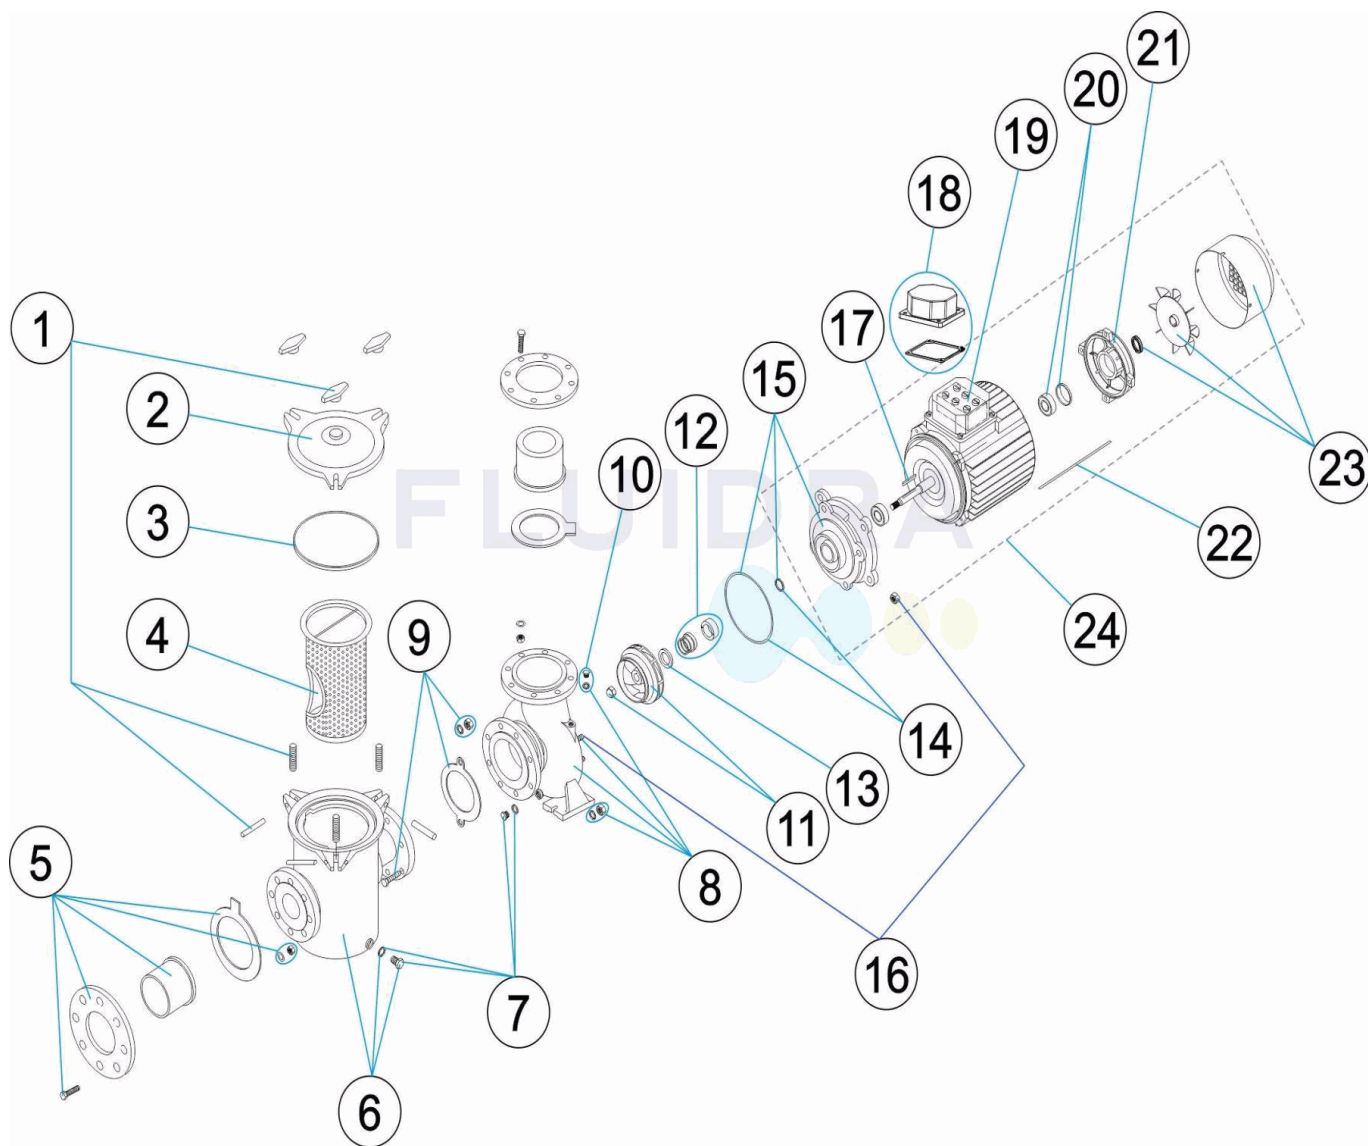

CODICE 01193, 01194, 01195, 01196, 01197, 01198, 01199, 01200, 01201, 01202, 01203, 01204, 01205, 01206, 01207

DESCRIZIONE: POMPA CENTRIFUGA ARAL C-3000

ITALIANO

POS	CODICE	DESCRIZIONE	POS	CODICE	DESCRIZIONE
1	4405020201	CHIUSURA PREFILTRO	8	* 4405020212	CORPO POMBA 5,5HP(1198/1199) - 12,5 HP
2	4405020202	COPERCHIO PREFILTRO	8	* 4405020213	CORPO POMBA 15 HP
3	4405020255	O-RING D. 232X8	9	* 4405020208	RACCORDO PREFILTRO 3 HP-5,5 HP(1196/1196/1197)
4	4405020203	CESTO PREFILTRO	9	* 4405020209	RACCORDO PREFILTRO/POMPA 7,5HP(01215-01216)
5 * 4405020257	MANICOTTI DI UNIONE D90 3HP-5,5HP(1196/1197)		9	* 4405020210	RACCORDO PREFILTRO 15 HP
5 * 4405020258	MANICOTTI DI UNIONE D 110 5,5HP(1198/1199)-10HP		10	4405020507	TAPPO SPURGO PREFILTRO
5 * 4405020259	MANICOTTI DI UNIONE 15 HP		11	* 4405020214	RUOTA 3 HP
6 * 4405020404	PREFILTRO 4HP-7,5 HP(01213-01214)		11	* 4405020016	RUOTA 3 HP 60 HZ
6 * 4405020205	PREFILTRO 5,5 HP(01215-01216) -10 HP		11	* 4405050114	RUOTA 3 HP
6 * 4405020206	PREFILTRO 12,5 HP		11	* 4405050013	RUOTA 3 HP 60 HZ
6 * 4405020207	PREFILTRO 15 HP		11	* 4405020215	RUOTA 4 HP
7 * 4405020231	TAPPO SPURGO CORPO POMPA		11	* 4405020017	RUOTA 4 HP 60 HZ
7 * 4405020230	TAPPO SPURGO CORPO POMPA		11	* 4405050115	RUOTA 4 HP

* -> SI FACCIAMO RIFERIMENTO AL FOGLIO DELLE OSSERVAZIONI