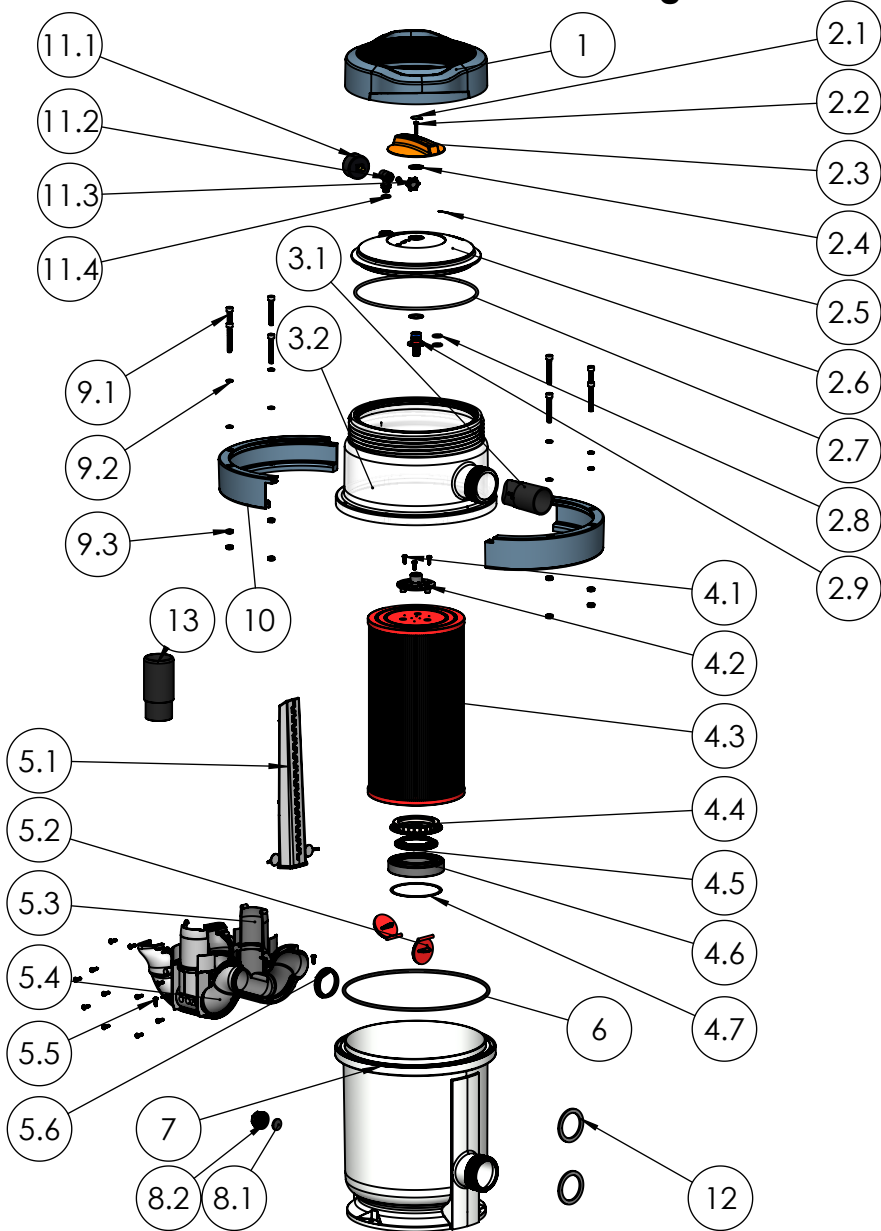

CÓDIGO / CODE:

64838

DESCRIPCIÓN:

Filtro Cartucho NanoFiber 180

DESCRIPTION:

NanoFiber Cartridge Filter 180

Nº	CODI	COMPONENT	Un
1	64837-0013	Rosca superior	1
2		Conjunt tapa	1
2.1	53743E305	Etiqueta Green Friendly	1
2.2	7011448025	Cargol DIN 7981 4,8 x 25	1
2.3	64837-0012	Volant	1
2.4	40450040006	Arandela fricció 20 x 30	2
2.5	45199E301	Etiqueta Resina Astralpool	1
2.6	64837-0011	Tapa superior	1
2.7	64837-0014	Junta tapa	1
2.8	64837-0020	Junta tòrica eix rotatoria 15,54 x 2,62	2
2.9	64837-0010	Eix volant	1
3		Conjunt Cos Superior	1
3.1	64837-0018	Entrada aigua	1
3.2	64837-0002	Cos superior	1
4	65384	Conjunt cartutx 180	1
4.1	45623-0007	Cargol DIN 7981 plastic 4,8 x 16	3
4.2	64837-0009	Eix cartutx	1
4.3	64837-0180	Cartutx	1
4.4	64837-0007	Suport sup. raspall	1
4.5	64837-0021	Raspall	1
4.6	64837-0006	Suport inf. raspall	1
4.7	64837-0017	Anell fricció	1
5		Conjunt dutxa	1
5.1	64837-0007	Dutxa	1
5.2	64837-0019	Clapeta	2
5.3	64837-0004	Colector 1	1
5.4	64837-0005	Colector 2	1
5.5	7011442016	Cargol DIN 7981 A2 4,2 x 16	13
5.6	64837-0016	Junta colector	1
6	64837-0015	Junta torica cos	1
7	64837-0001	Cos inferior	1
8		Conjunt tap purga	1
8.1	15780-0607	Junta plana 23 x 3	1
8.2	15780-0605	Tap purga aigua 3/4" BSP	1
9		Conjunt cargols tancament	1
9.1	7010708055	Tornillo M8 x 55 DIN 912 A2	8
9.2	7018108000	Arandela DIN 7980 A2 M-8 Glowler	8
9.3	7012108000	Tuerca M8 DIN 934 A2	8
10	64837-0003	Anell central	2
11		Conjunt manòmetre	1
11.1	00545-0602	Manometre 3kg- 1/8" posterior	1
11.2	00555-0401	Te manòmetre	1
11.3	074065008A	Tap purga visor amb junta	1
11.4	00470-0319	Junta plana 18,5 x 12 x 2	1
12	00544-0106	Junta plana 55x72x3,5	2
13	65289	Manguito adaptador 322	1