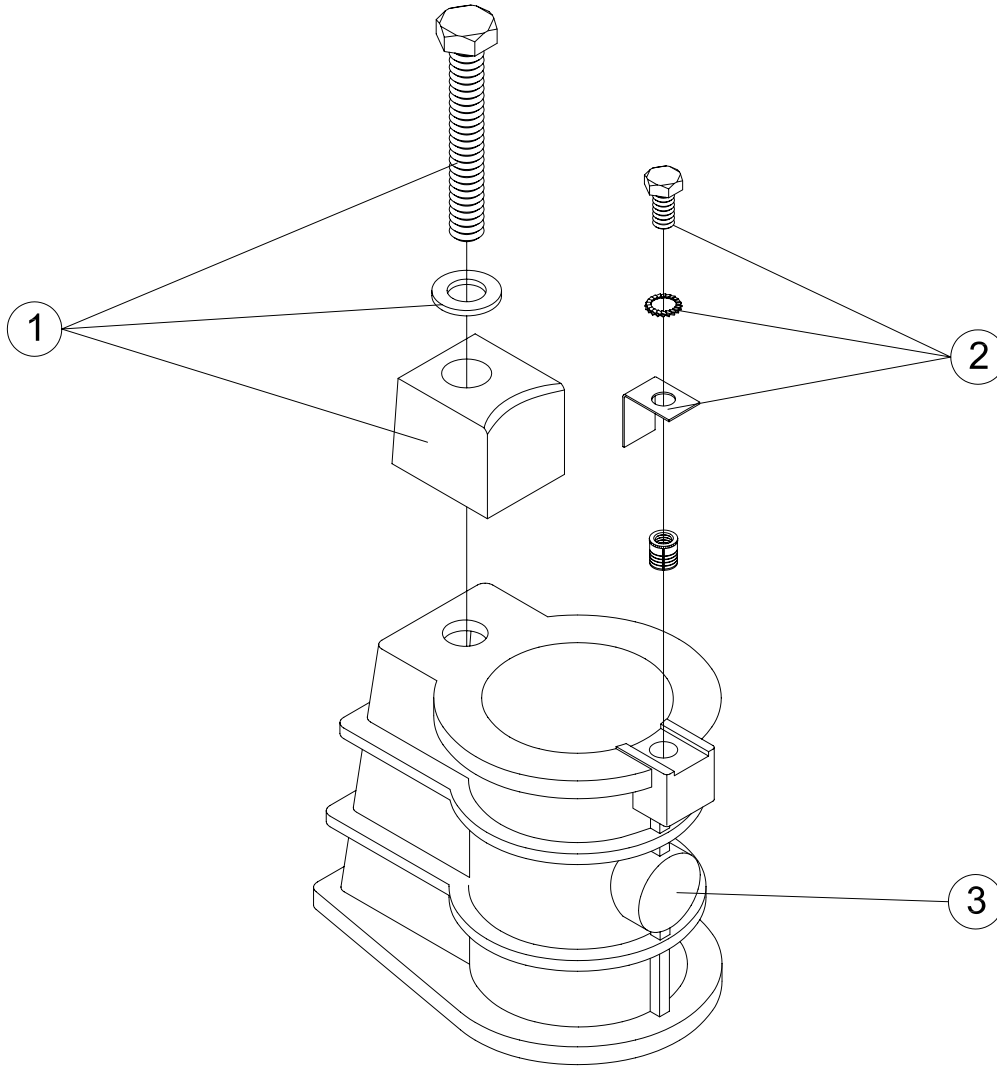

CÓDIGOS: 00042

DESCRIPCIÓN: ANCLAJE ESCALERA D.43

POS.	CÓDIGO	DESCRIPCIÓN	POS.	CÓDIGO	DESCRIPCIÓN
1	4401090101	TACO FIJACION	3	00042R0001	CUERPO ANCLAJE C/TOMA TIERRA
2	4401040903	TOMA DE TIERRA			

CODES: 00042

DESCRIPTION: LADDER ANCHOR D43

POS.	CODE	DESCRIPTION	POS.	CODE	DESCRIPTION
1	4401090101	WEDGE	3	00042R0001	ANCHOR BODY WITH EARTH CONNECTION
2	4401040903	EARTH CONNECTION			

CODICI: 00042

DESCRIZIONE: ANCORAGGIO SCALA D.43

POS.	CODICE	DESCRIZIONE	POS.	CODICE	DESCRIZIONE
1	4401090101	TASSELLO FISSAGGIO	3	00042R0001	CORPO ANCORAGGIO C/PRESA A TERRA
2	4401040903	PRESA A TERRA			

CÓDIGOS: 00042

DESCRIÇÃO: ANCORAGEM ESCADA D.43

POS.	CÓDIGO	DESCRIÇÃO	POS.	CÓDIGO	DESCRIÇÃO
1	4401090101	TACO FIXAÇÃO	3	00042R0001	CORPO ANCORAGEM C/TOMADA TIERRA
2	4401040903	LIGAÇÃO A TERRA			