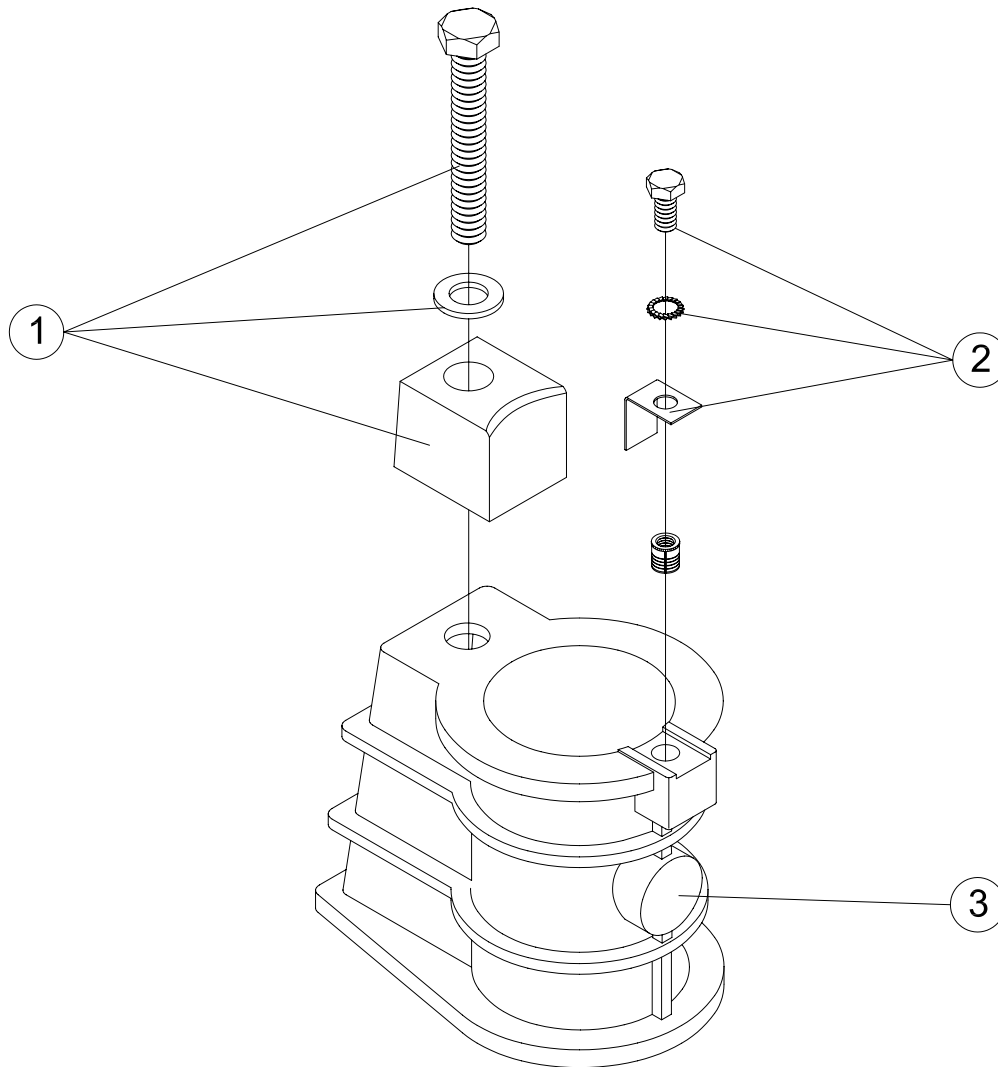

CÓDIGOS: 00042

DESCRIPCIÓN: ANCLAJE ESCALERA D.43

POS.	CÓDIGO	DESCRIPCIÓN	POS.	CÓDIGO	DESCRIPCIÓN
1	4401090101	TACO FIJACION	3	00042R0001	CUERPO ANCLAJE C/TOMA TIERRA
2	4401040903	TOMA DE TIERRA			

CODES: 00042

DESCRIPTION: LADDER ANCHOR D43

POS.	CODE	DESCRIPTION	POS.	CODE	DESCRIPTION
1	4401090101	WEDGE	3	00042R0001	ANCHOR BODY WITH EARTH CONNECTION
2	4401040903	EARTH CONNECTION			

CODICI: 00042

DESCRIZIONE: ANCORAGGIO SCALA D.43

POS.	CODICE	DESCRIZIONE	POS.	CODICE	DESCRIZIONE
1	4401090101	TASSELLO FISSAGGIO	3	00042R0001	CORPO ANCORAGGIO C/PRESA A TERRA
2	4401040903	PRESA A TERRA			

CÓDIGOS: 00042

DESCRIÇÃO: ANCORAGEM ESCADA D.43

POS.	CÓDIGO	DESCRIÇÃO	POS.	CÓDIGO	DESCRIÇÃO
1	4401090101	TACO FIXAÇÃO	3	00042R0001	CORPO ANCORAGEM C/TOMADA TIERRA
2	4401040903	LIGAÇÃO A TERRA			