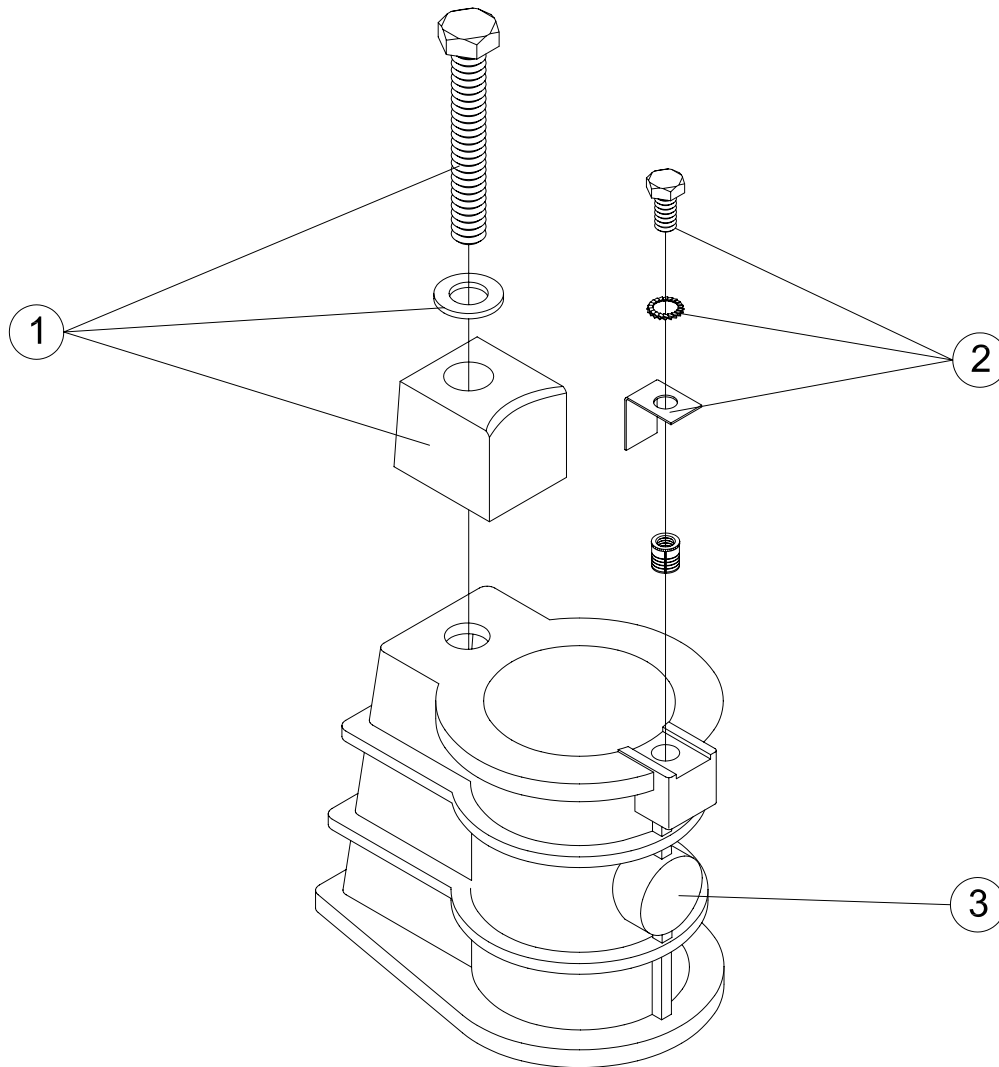

CÓDIGOS: 00042

DESCRIPCIÓN: ANCLAJE ESCALERA D.43

POS.	CÓDIGO	DESCRIPCIÓN	POS.	CÓDIGO	DESCRIPCIÓN
1	4401090101	TACO FIJACION	3	00042R0001	CUERPO ANCLAJE C/TOMA TIERRA
2	4401040903	TOMA DE TIERRA			

CODES: 00042

DESCRIPTION: LADDER ANCHOR D43

POS.	CODE	DESCRIPTION	POS.	CODE	DESCRIPTION
1	4401090101	WEDGE	3	00042R0001	ANCHOR BODY WITH EARTH CONNECTION
2	4401040903	EARTH CONNECTION			

CODICI: 00042

DESCRIZIONE: ANCORAGGIO SCALA D.43

POS.	CODICE	DESCRIZIONE	POS.	CODICE	DESCRIZIONE
1	4401090101	TASSELLO FISSAGGIO	3	00042R0001	CORPO ANCORAGGIO C/PRESA A TERRA
2	4401040903	PRESA A TERRA			

CÓDIGOS: 00042

DESCRIÇÃO: ANCORAGEM ESCADA D.43

POS.	CÓDIGO	DESCRIÇÃO	POS.	CÓDIGO	DESCRIÇÃO
1	4401090101	TACO FIXAÇÃO	3	00042R0001	CORPO ANCORAGEM C/TOMADA TIERRA
2	4401040903	LIGAÇÃO A TERRA			