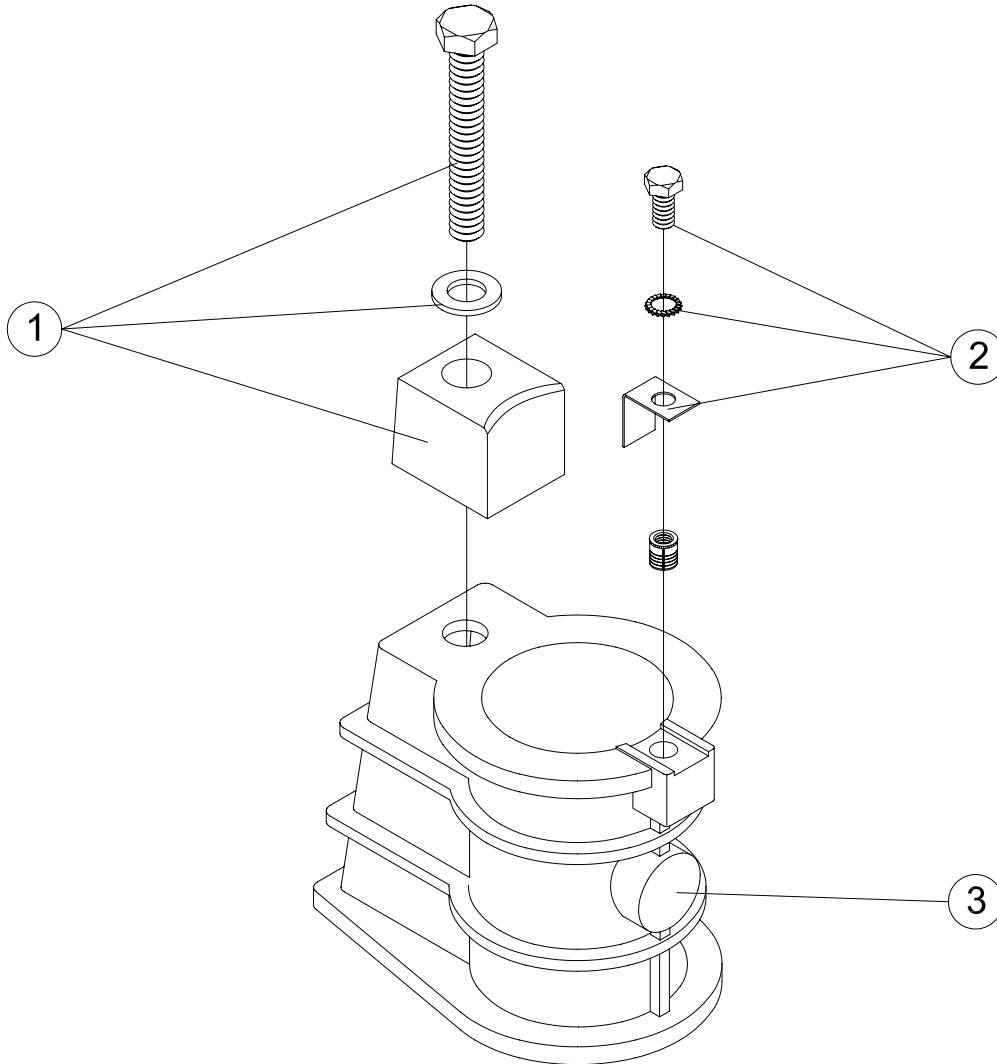

CÓDIGOS: 00042

DESCRIPCIÓN: ANCLAJE ESCALERA D.43

POS.	CÓDIGO	DESCRIPCIÓN	POS.	CÓDIGO	DESCRIPCIÓN
1	4401090101	TACO FIJACION	3	00042R0001	CUERPO ANCLAJE C/TOMA TIERRA
2	4401040903	TOMA DE TIERRA			

CODES: 00042

DESCRIPTION: LADDER ANCHOR D43

POS.	CODE	DESCRIPTION	POS.	CODE	DESCRIPTION
1	4401090101	WEDGE	3	00042R0001	ANCHOR BODY WITH EARTH CONNECTION
2	4401040903	EARTH CONNECTION			

CODICI: 00042

DESCRIZIONE: ANCORAGGIO SCALA D.43

POS.	CODICE	DESCRIZIONE	POS.	CODICE	DESCRIZIONE
1	4401090101	TASSELLO FISSAGGIO	3	00042R0001	CORPO ANCORAGGIO C/PRESA A TERRA
2	4401040903	PRESA A TERRA			

CÓDIGOS: 00042

DESCRIÇÃO: ANCORAGEM ESCADA D.43

POS.	CÓDIGO	DESCRIÇÃO	POS.	CÓDIGO	DESCRIÇÃO
1	4401090101	TACO FIXAÇÃO	3	00042R0001	CORPO ANCORAGEM C/TOMADA TIERRA
2	4401040903	LIGAÇÃO A TERRA			