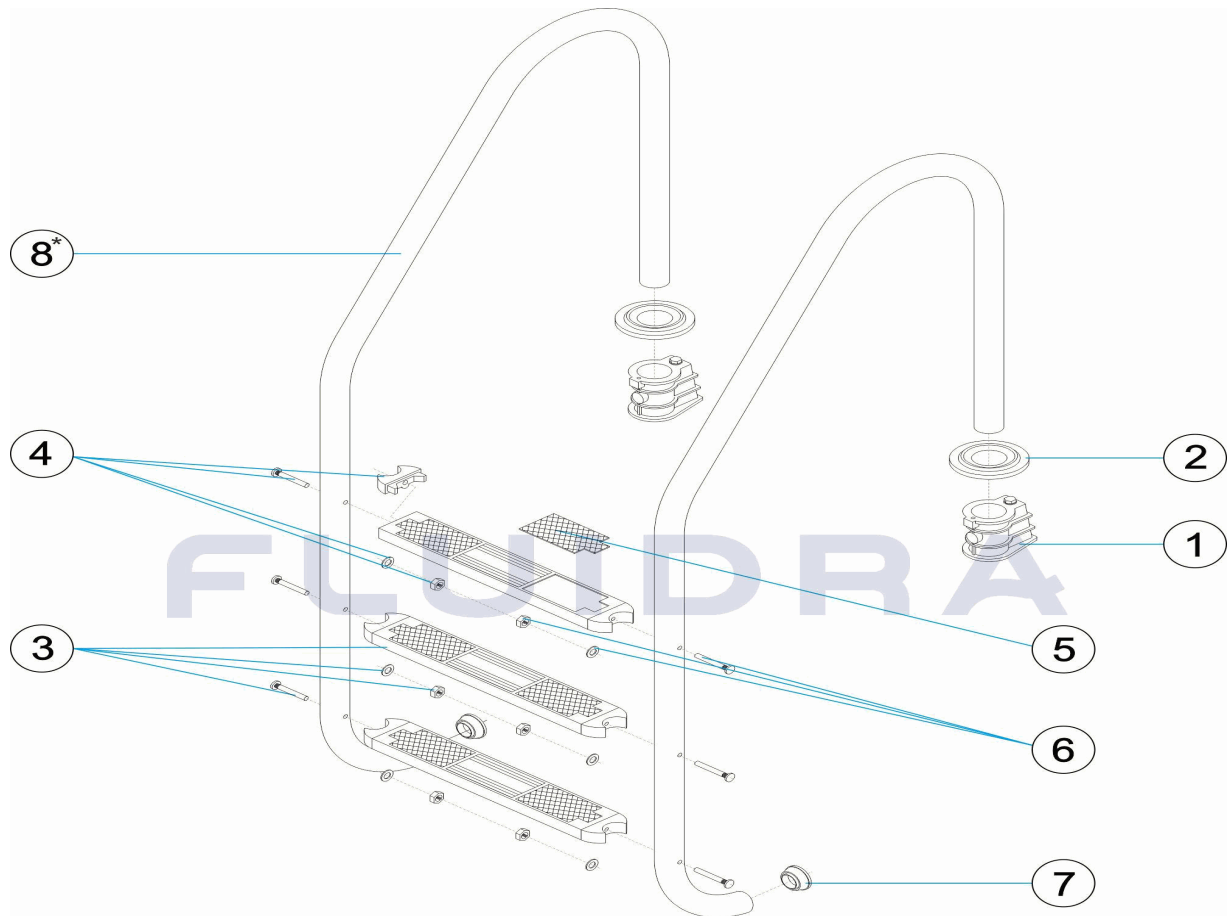

CODIGO **05476, 05477, 05478, 05479**

DESCRIPCION: **ESCALERA STANDARD 2-3-4-5 PELDAÑOS AISI 316**

ESPAÑOL

POS	CODIGO	DESCRIPCION	CANTIDAD	POS	CODIGO	DESCRIPCION	CANTIDAD
1	44010101	ANCLAJE ESCALERA		7	4401010112	TOPE ESCALERA	
2	44010103	TAPETA EMBELLECEDORA 316		8	* 05476R0001	PASAMANO STANDARD 2 PELDAÑOS	
3	44010104	PELDAÑO LUXE 316		8	* 05477R0001	PASAMANOS 3 PELDAÑOS AISI-316	
4	44010107	SOPORTE LATERAL PELDAÑO 316		8	* 05478R0001	PASAMANOS 4 PELDAÑOS AISI-316	
5	44010108	TAPETA PELDAÑO LUXE		8	* 05479R0001	PASAMANOS ESC. 5P. AISI 316	
6	44010111	TORNILLERIA PELDAÑO 316					

FRANCAIS

POS	CODE	DESCRIPTION	QUANTITE	POS	CODE	DESCRIPTION	QUANTITE
1	44010101	ANCORAGE D'ÉCHELLE		7	4401010112	TAMPON D'ÉCHELLE	
2	44010103	ENJOLIVEUR AISI 316		8	* 05476R0001	MAIN COURANTE ECHELLE 2 MARCHES AI:	
3	44010104	MARCHE LUXE AISI 316		8	* 05477R0001	MAIN COURANTE ECHELLE 3 MARCHES AI:	
4	44010107	SUPPORT LATÉRAL DE MARCHE 316		8	* 05478R0001	MAIN COURANTE ECHELLE 4 MARCHES AI:	
5	44010108	PLAQUE NOIRE POUR MARCHE LUXE		8	* 05479R0001	MAIN COURANTE ECHELLE 5 MARCHES AI:	
6	44010111	VISSERIE MARCHE AISI 316					