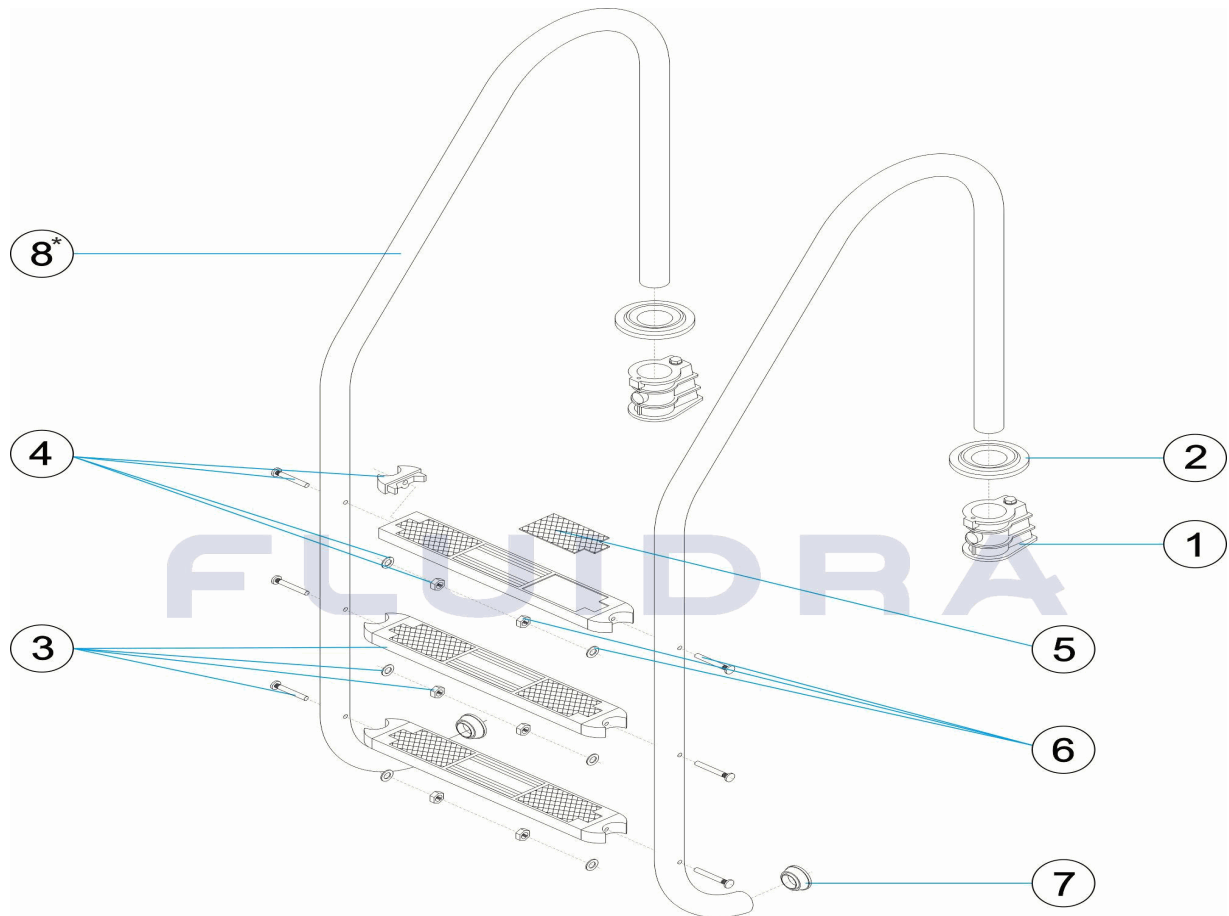

CODICE **05476, 05477, 05478, 05479**

DESCRIZIONE: **SCALA STANDARD 2-3-4-5 SCALINI AISI-316**

*
Si D=25cm: Pasamanos modelo antiguo (no se fabrica). Hay que comprar 2 uds. de pasamano del modelo actual (D=26cm).
If D=25cm: Old handrail (obsolete). You have to buy 2 uts. of current handrail (D=26cm).
Si D=26cm: Pasamanos modelo actual.
If D=26cm: Current handrail.

ITALIANO

POS	CODICE	DESCRIZIONE	QUANTITA'	POS	CODICE	DESCRIZIONE	QUANTITA'
1	44010101	ANCORAGGIO SCALA		7	4401010112	TAPPO SCALA	
2	44010103	COPRIFLANGIA ANCORAGGIO AISI 316		8	* 05476R0001	CORRIMANO STANDARD 2 GRADINI	
3	44010104	GRADINO LUXE AISI 316		8	* 05477R0001	CORRIMANO 3 GRADINI AISI-316	
4	44010107	SOSTEGNO LATERALE GRADINO 316		8	* 05478R0001	CORRIMANO 4 GRADINI AISI-316	
5	44010108	TAPPETINO FINITURA GRADINO LUXE		8	* 05479R0001	CORRIMANO SCALA 5 GRADINI AISI 316	
6	44010111	BULLONERIA GRADINO AISI 316