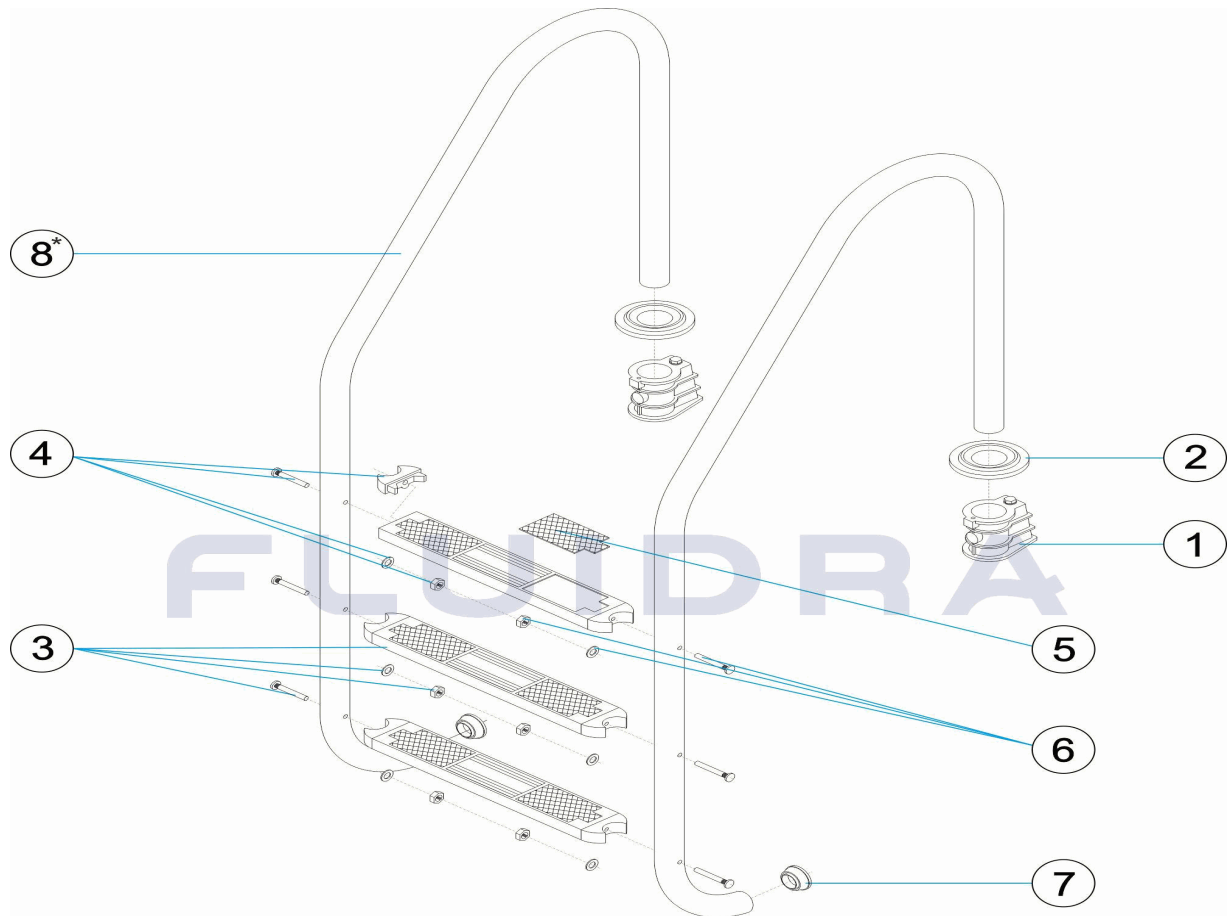

CODE **05476, 05477, 05478, 05479**

BESCHREIBUNG: **TREPPE STANDARD 2-3-4-5 STUFEN AISI 316**

*

Si D=25cm: Pasamanos modelo antiguo (no se fabrica). Hay que comprar 2 uds. de pasamano del modelo actual (D=26cm).
If D=25cm: Old handrail (obsolete). You have to buy 2 uds. of current handrail (D=26cm).

Si D=26cm: Pasamanos modelo actual.
If D=26cm: Current handrail.

DEUTSCH

POS	CODE	BESCHREIBUNG	MENGE	POS	CODE	BESCHREIBUNG	MENGE
1	44010101	EINBAUHÜLSE		7	4401010112	ABSCHLUSS TREPPE	
2	44010103	DEKO-ABSCHLUSSRING 316		8	* 05476R0001	HANDLAUF STANDARD 2 STUFEN	
3	44010104	STUFE LUXE 316		8	* 05477R0001	HANDLAUF 3 STUFEN AISI - 316	
4	44010107	SEITENHALTERUNG STUFE 316		8	* 05478R0001	HANDLAUF 4 STUFEN AISI - 316	
5	44010108	ABSCHLUSSPLATTE STUFE LUXE		8	* 05479R0001	HANDLAUF TREPPE 5 STUFEN AISI 316	
6	44010111	SCHRAUBENSATZ STUFE 316