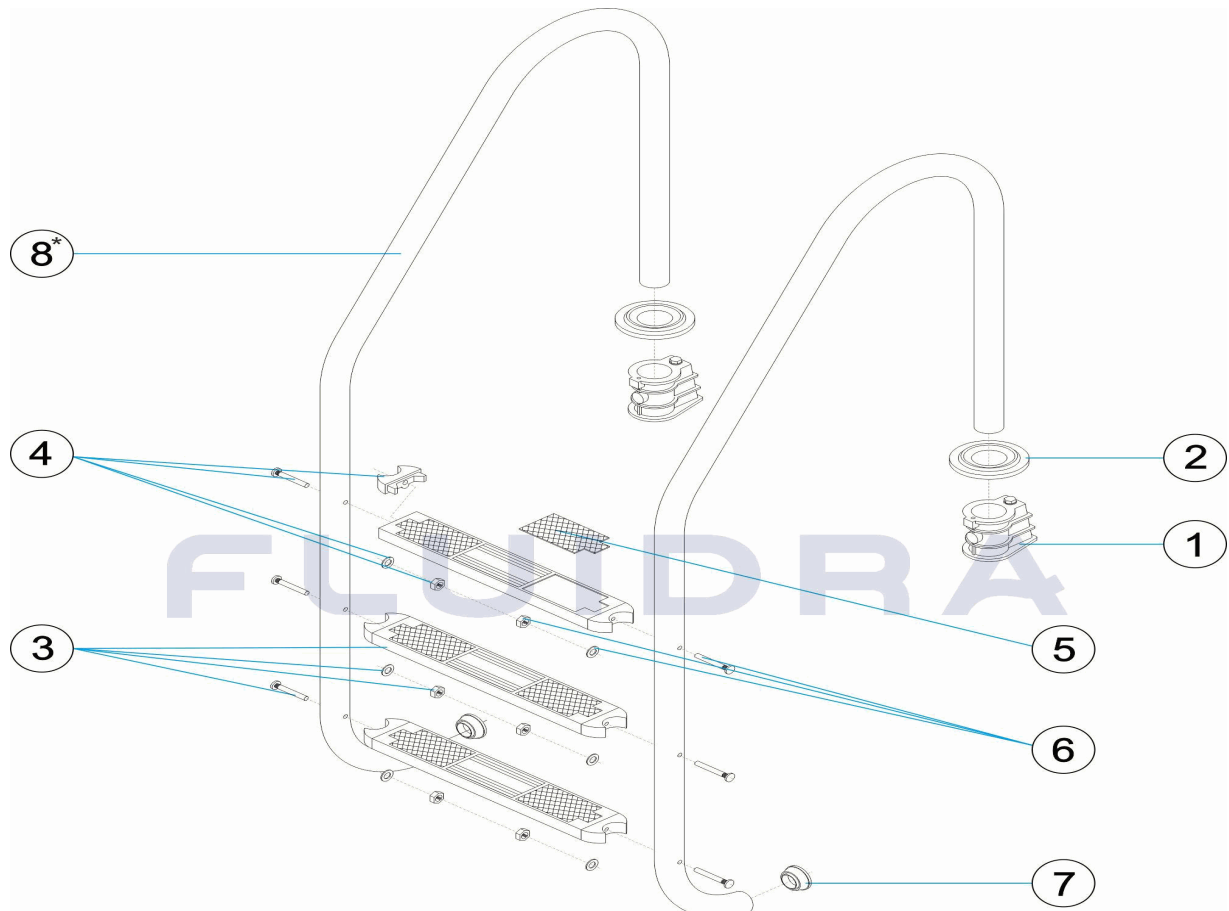

CODE **05476, 05477, 05478, 05479**

BESCHREIBUNG: **TREPPE STANDARD 2-3-4-5 STUFEN AISI 316**

* 

Si D=25cm: Pasamanos modelo antiguo (no se fabrica). Hay que comprar 2 uds. de pasamano del modelo actual (D=26cm).
If D=25cm: Old handrail (obsolete). You have to buy 2 uds. of current handrail (D=26cm).