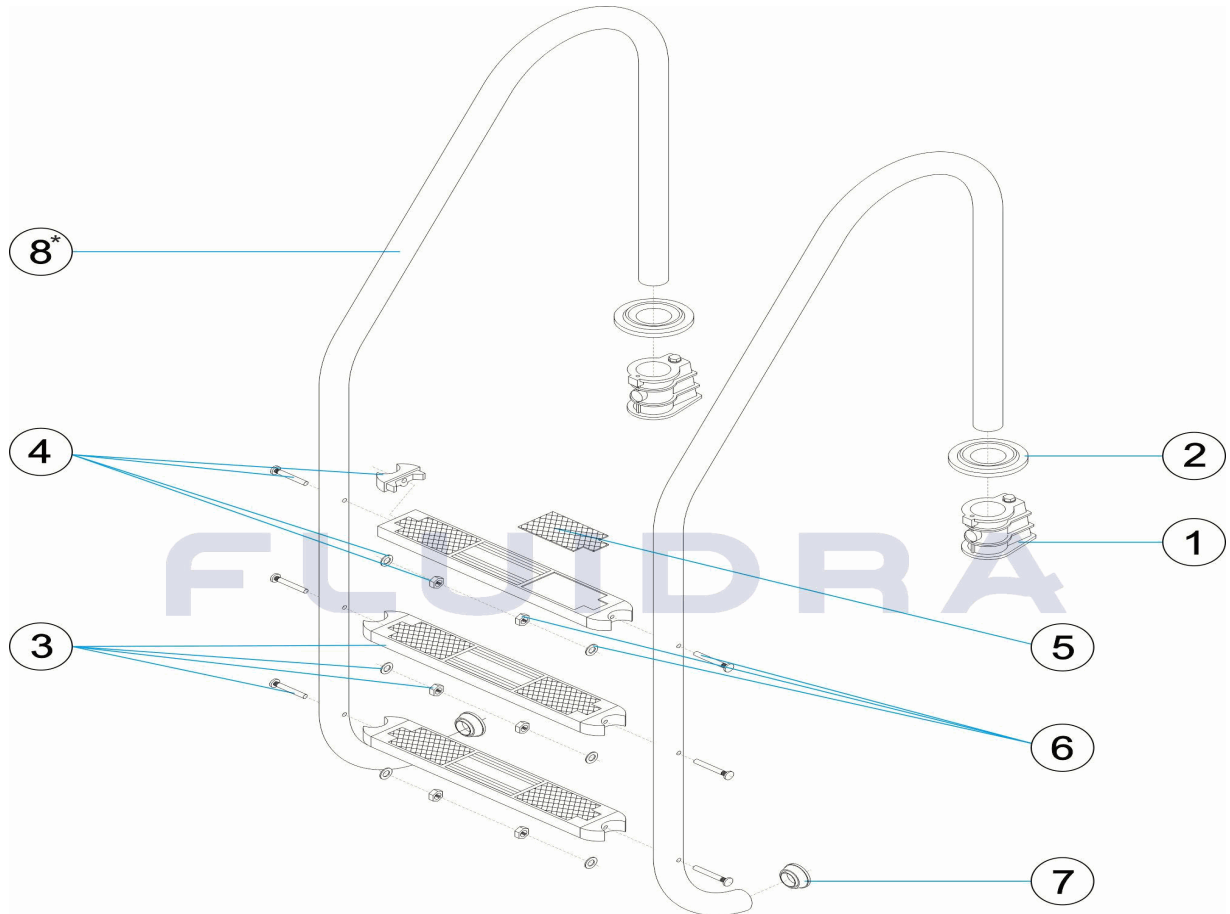

FRANCAIS

POS	CODE	DESCRIPTION	QUANTITE	POS	CODE	DESCRIPTION	QUANTITE
1	44010101	ANCORAGE D'ÉCHELLE		7	4401010112	TAMPON D'ÉCHELLE	
2	44010103	ENJOLIVEUR AISI 316		8	* 05476R0001	MAIN COURANTE ECHELLE 2 MARCHES AI:	
3	44010104	MARCHE LUXE AISI 316		8	* 05477R0001	MAIN COURANTE ECHELLE 3 MARCHES AI:	
4	44010107	SUPPORT LATÉRAL DE MARCHE 316		8	* 05478R0001	MAIN COURANTE ECHELLE 4 MARCHES AI:	
5	44010108	PLAQUE NOIRE POUR MARCHE LUXE		8	* 05479R0001	MAIN COURANTE ECHELLE 5 MARCHES AI:	
6	44010111	VISSERIE MARCHE AISI 316					

CODE **05476, 05477, 05478, 05479**

DESCRIPTION: **STANDARD LADDER 2-3-4-5 STEPS AISI-316**

ENGLISH

POS	CODE	DESCRIPTION	QUANTITY	POS	CODE	DESCRIPTION	QUANTITY
1	44010101	LADDER ANCHOR		7	4401010112	LADDER END CAP	
2	44010103	ESCUTCHEON 316		8	* 05476R0001	STANDARD HANDRAIL 2 STEPS	
3	44010104	DELUXE TREAD 316		8	* 05477R0001	HANDRAIL 3 STEPS AISI-316	
4	44010107	TREAD END SET 316		8	* 05478R0001	HANDRAIL 4 STEPS AISI-316	
5	44010108	DELUXE TREAD END INSERT		8	* 05479R0001	HANDRAIL LADDER 5 STEPS AISI 316	
6	44010111	TREAD BOLT SET 316					