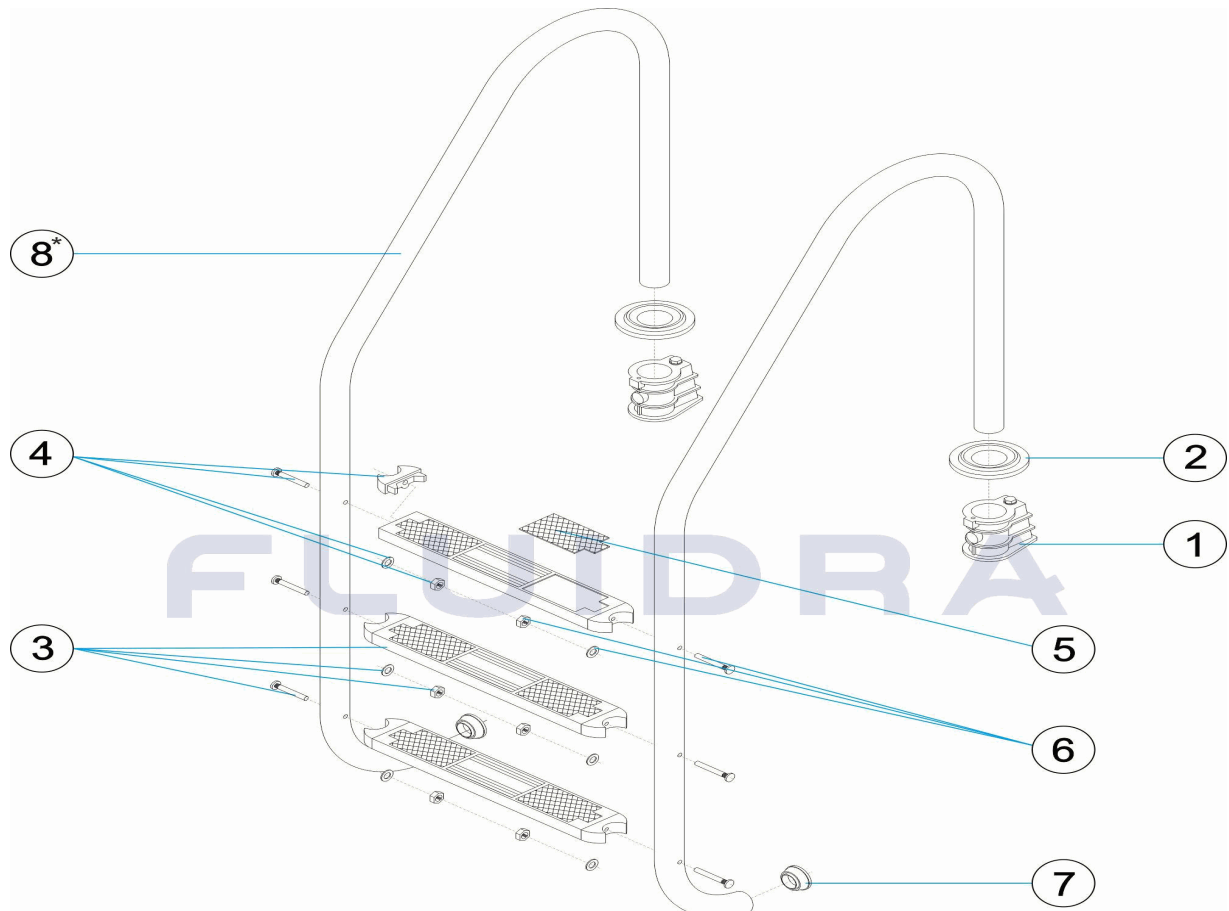

CODE **05476, 05477, 05478, 05479**

DESCRIPTION: **STANDARD LADDER 2-3-4-5 STEPS AISI-316**

*

Si D=25cm: Pasamanos modelo antiguo (no se fabrica). Hay que comprar 2 uds. de pasamano del modelo actual (D=26cm).
If D=25cm: Old handrail (obsolete). You have to buy 2 uds. of current handrail (D=26cm).

Si D=26cm: Pasamanos modelo actual.
If D=26cm: Current handrail.

ENGLISH

POS	CODE	DESCRIPTION	QUANTITY	POS	CODE	DESCRIPTION	QUANTITY
1	44010101	LADDER ANCHOR		7	4401010112	LADDER END CAP	
2	44010103	ESCUTCHEON 316		8	* 05476R0001	STANDARD HANDRAIL 2 STEPS	
3	44010104	DELUXE TREAD 316		8	* 05477R0001	HANDRAIL 3 STEPS AISI-316	
4	44010107	TREAD END SET 316		8	* 05478R0001	HANDRAIL 4 STEPS AISI-316	
5	44010108	DELUXE TREAD END INSERT		8	* 05479R0001	HANDRAIL LADDER 5 STEPS AISI 316	
6	44010111	TREAD BOLT SET 316