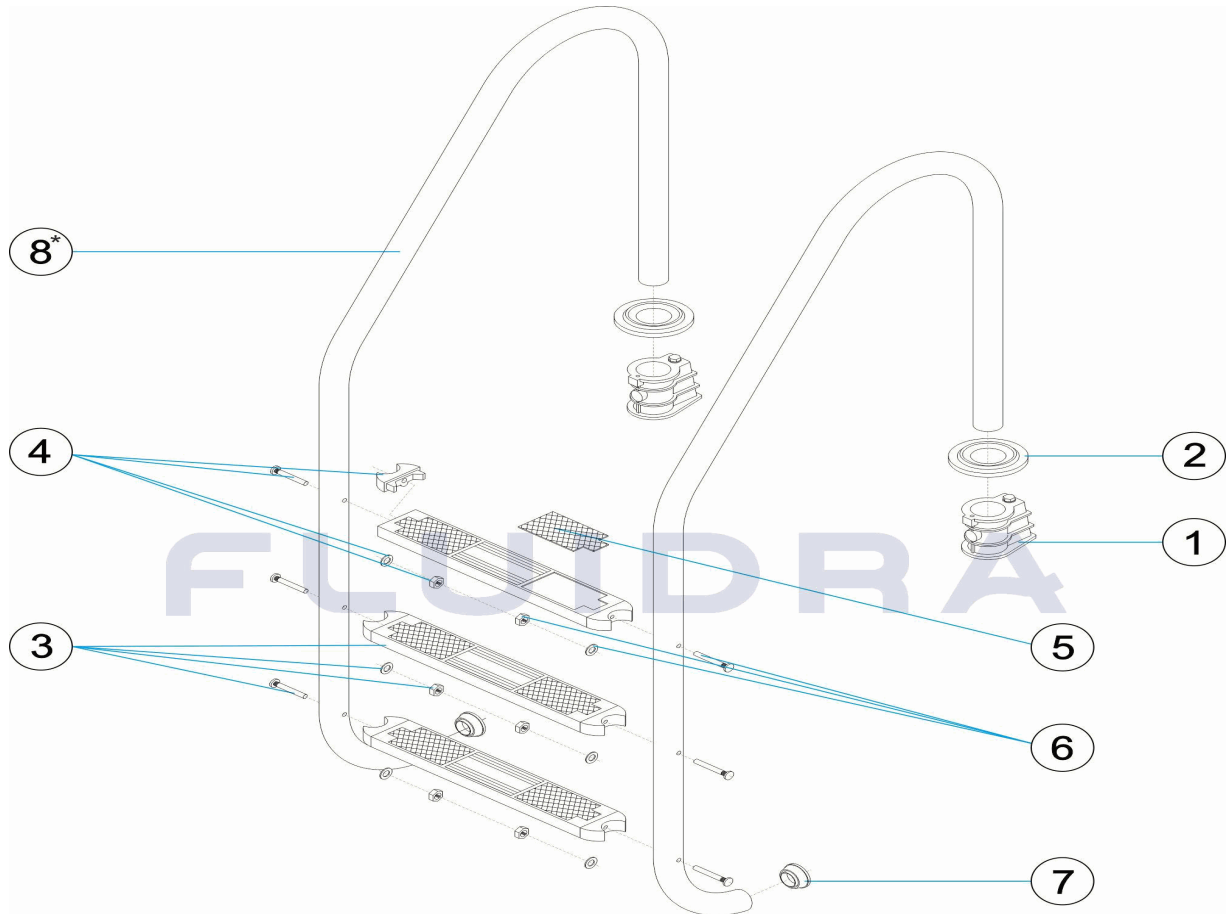

CODE 05476, 05477, 05478, 05479

DESCRIPTION: ÉCHELLE STANDARD 2-3-4-5 MARCHES AISI-316

*

Si D=25cm: Pasamanos modelo antiguo (no se fabrica). Hay que comprar 2 uds. de pasamano del modelo actual (D=26cm).
If D=25cm: Old handrail (obsolete). You have to buy 2 uds. of current handrail (D=26cm).

Si D=26cm: Pasamanos modelo actual.
If D=26cm: Current handrail.

FRANCAIS

POS	CODE	DESCRIPTION	QUANTITE	POS	CODE	DESCRIPTION	QUANTITE
1	44010101	ANCORAGE D'ÉCHELLE		7	4401010112	TAMPON D'ÉCHELLE	
2	44010103	ENJOLIVEUR AISI 316		8	* 05476R0001	MAIN COURANTE ECHELLE 2 MARCHES AI:	
3	44010104	MARCHE LUXE AISI 316		8	* 05477R0001	MAIN COURANTE ECHELLE 3 MARCHES AI:	
4	44010107	SUPPORT LATÉRAL DE MARCHÉ 316		8	* 05478R0001	MAIN COURANTE ECHELLE 4 MARCHES AI:	
5	44010108	PLAQUE NOIRE POUR MARCHÉ LUXE		8	* 05479R0001	MAIN COURANTE ECHELLE 5 MARCHES AI:	
6	44010111	VISSERIE MARCHÉ AISI 316