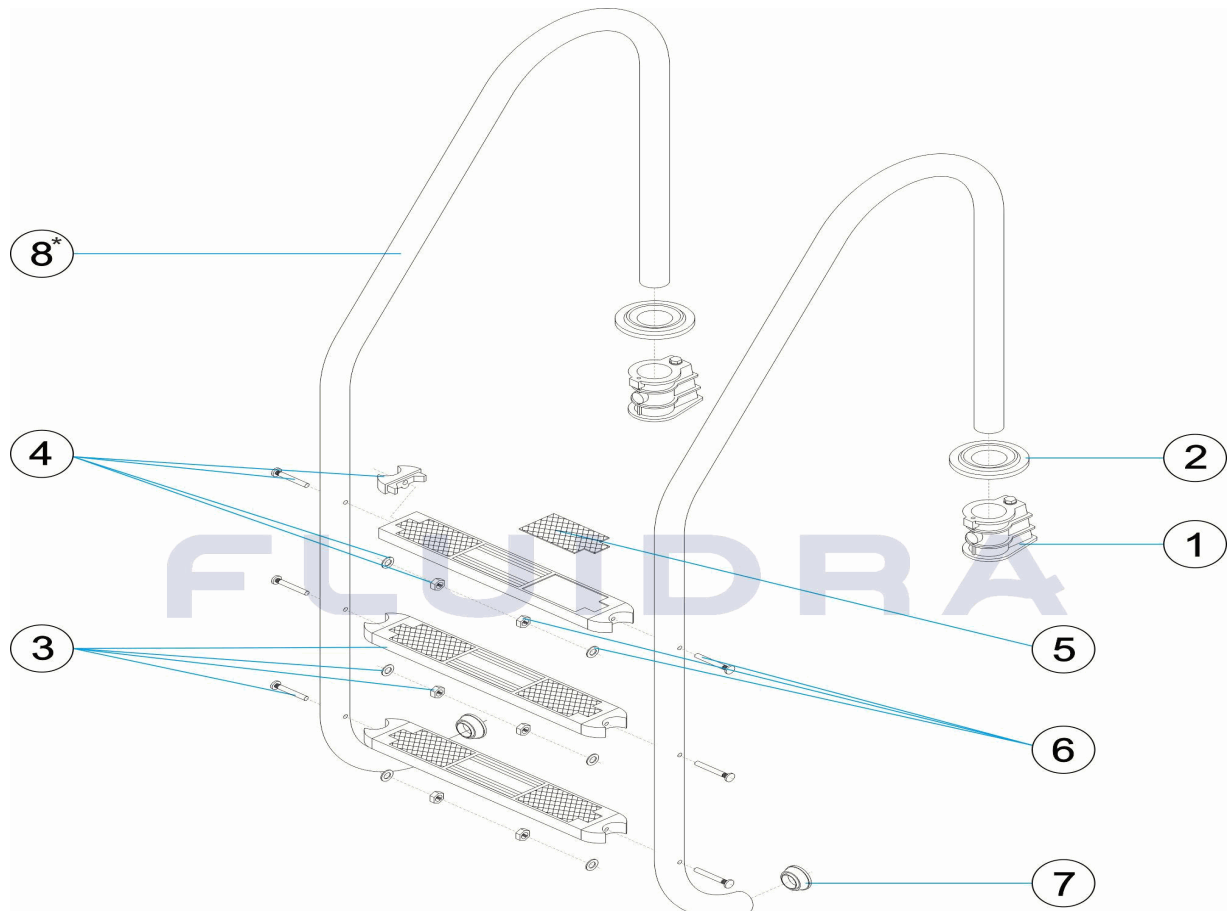

CODIGO **05476, 05477, 05478, 05479**

DESCRICÃO: **ESCADA STANDARD 2-3-4-5 DEGRAUS AISI-316**

*