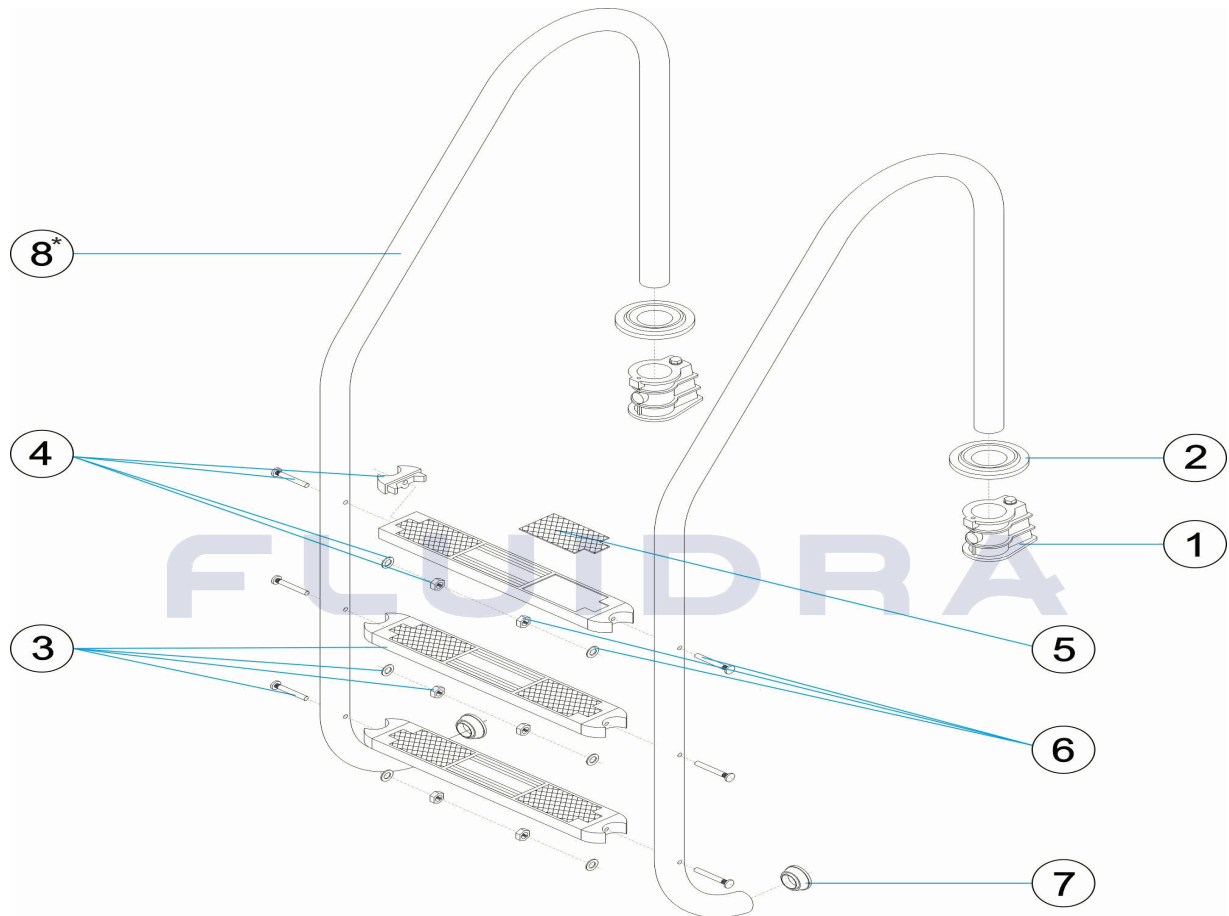

CODIGO **05476, 05477, 05478, 05479**

DESCRIPCION: **ESCALERA STANDARD 2-3-4-5 PELDAÑOS AISI 316**

ESPAÑOL

POS	CODIGO	DESCRIPCION	CANTIDAD	POS	CODIGO	DESCRIPCION	CANTIDAD
1	44010101	ANCLAJE ESCALERA		7	4401010112	TOPE ESCALERA	
2	44010103	TAPETA EMBELLECEDORA 316		8	* 05476R0001	PASAMANO STANDARD 2 PELDAÑOS	
3	44010104	PELDAÑO LUXE 316		8	* 05477R0001	PASAMANOS 3 PELDAÑOS AISI-316	
4	44010107	SOPORTE LATERAL PELDAÑO 316		8	* 05478R0001	PASAMANOS 4 PELDAÑOS AISI-316	
5	44010108	TAPETA PELDAÑO LUXE		8	* 05479R0001	PASAMANOS ESC. 5P. AISI 316	
6	44010111	TORNILLERIA PELDAÑO 316