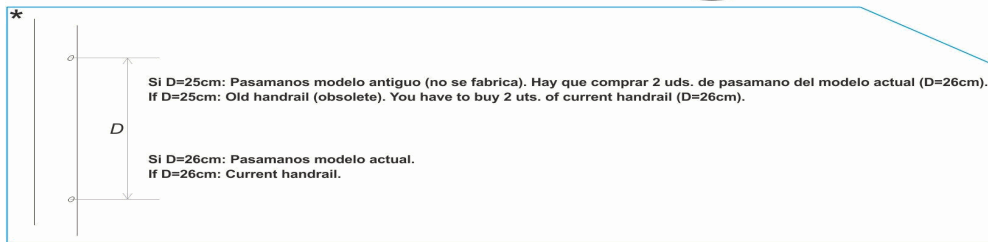

CODIGO **05476, 05477, 05478, 05479**

DESCRIPCION: **ESCALERA STANDARD 2-3-4-5 PELDAÑOS AISI 316**

ESPAÑOL

POS	CODIGO	DESCRIPCION	CANTIDAD	POS	CODIGO	DESCRIPCION	CANTIDAD
1	44010101	ANCLAJE ESCALERA		7	4401010112	TOPE ESCALERA	
2	44010103	TAPETA EMBELLECEDORA 316		8	* 05476R0001	PASAMANO STANDARD 2 PELDAÑOS	
3	44010104	PELDAÑO LUXE 316		8	* 05477R0001	PASAMANOS 3 PELDAÑOS AISI-316	
4	44010107	SOPORTE LATERAL PELDAÑO 316		8	* 05478R0001	PASAMANOS 4 PELDAÑOS AISI-316	
5	44010108	TAPETA PELDAÑO LUXE		8	* 05479R0001	PASAMANOS ESC. 5P. AISI 316	
6	44010111	TORNILLERIA PELDAÑO 316					