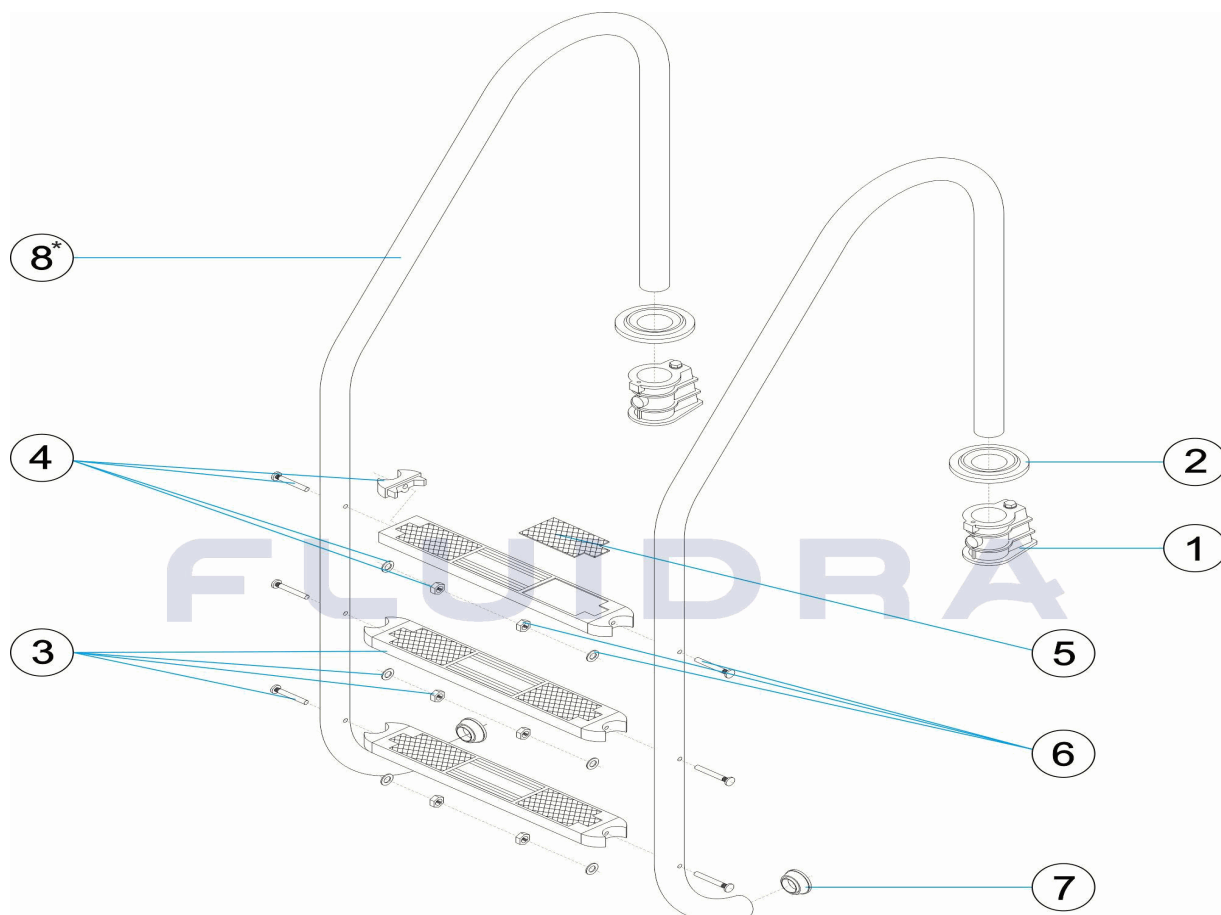

CODE 05476, 05477, 05478, 05479

DESCRIPTION: ÉCHELLE STANDARD 2-3-4-5 MARCHES AISI-316

*
Si D=25cm: Pasamanos modelo antiguo (no se fabrica). Hay que comprar 2 uds. de pasamano del modelo actual (D=26cm).
If D=25cm: Old handrail (obsolete). You have to buy 2 uds. of current handrail (D=26cm).
Si D=26cm: Pasamanos modelo actual.
If D=26cm: Current handrail.

FRANCAIS

POS	CODE	DESCRIPTION	QUANTITE	POS	CODE	DESCRIPTION	QUANTITE
1	44010101	ANCORAGE D'ÉCHELLE		7	4401010112	TAMPON D'ÉCHELLE	
2	44010103	ENJOLIVEUR AISI 316		8	* 05476R0001	MAIN COURANTE ECHELLE 2 MARCHES AI:	
3	44010104	MARCHE LUXE AISI 316		8	* 05477R0001	MAIN COURANTE ECHELLE 3 MARCHES AI:	
4	44010107	SUPPORT LATÉRAL DE MARCHE 316		8	* 05478R0001	MAIN COURANTE ECHELLE 4 MARCHES AI:	
5	44010108	PLAQUE NOIRE POUR MARCHE LUXE		8	* 05479R0001	MAIN COURANTE ECHELLE 5 MARCHES AI:	
6	44010111	VISSERIE MARCHE AISI 316