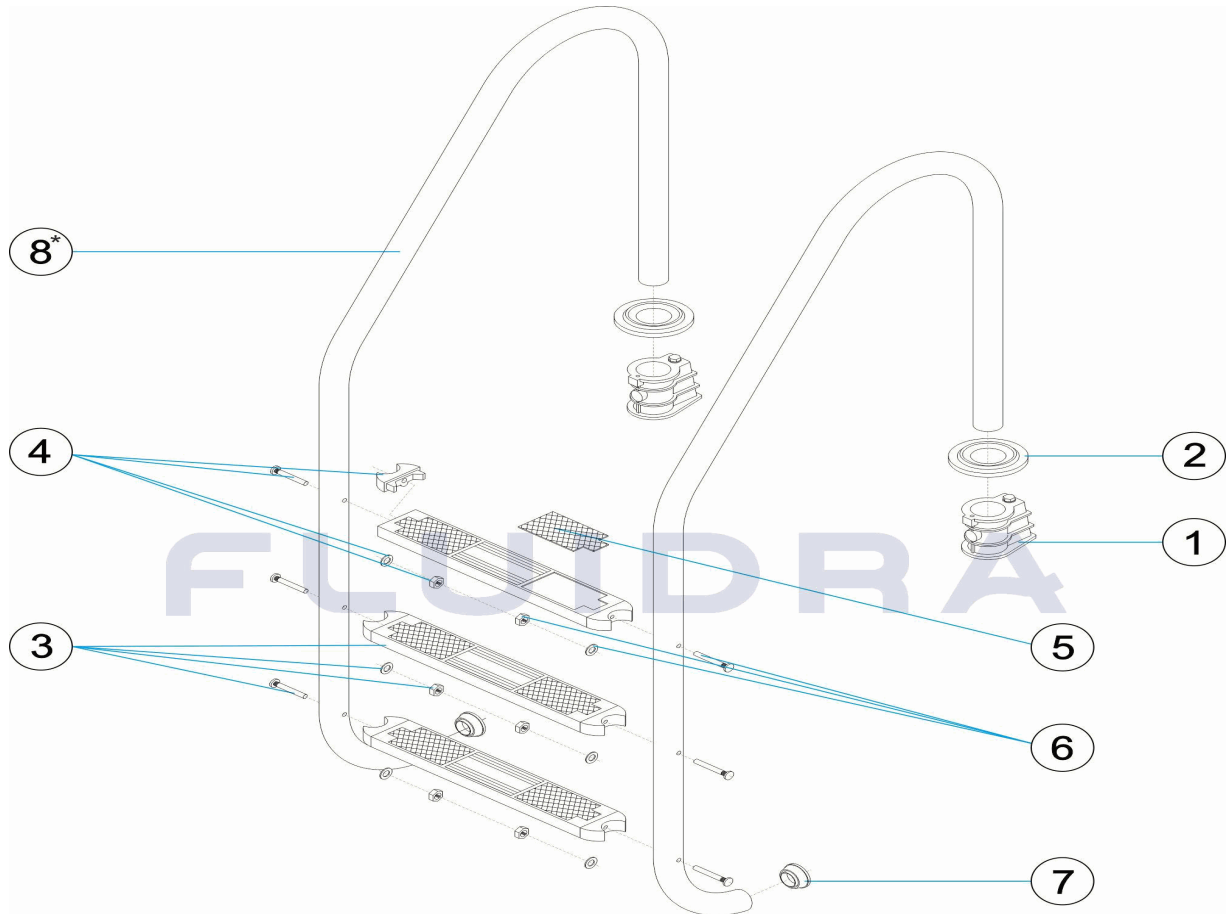

CODIGO **05476, 05477, 05478, 05479**

DESCRICÃO: **ESCADA STANDARD 2-3-4-5 DEGRAUS AISI-316**

*

Si D=25cm: Pasamanos modelo antiguo (no se fabrica). Hay que comprar 2 uds. de pasamano del modelo actual (D=26cm).
If D=25cm: Old handrail (obsolete). You have to buy 2 uds. of current handrail (D=26cm).

Si D=26cm: Pasamanos modelo actual.
If D=26cm: Current handrail.

PORTUGUES

POS	CODIGO	DESCRICÃO	JANTIDADE	POS	CODIGO	DESCRICÃO	JANTIDADE
1	44010101	ÂNCORA		7	4401010112	BATENTE ESCADA	
2	44010103	ESPELHO 316		8	* 05476R0001	CORRIMÃO STANDARD 2 DEGRAUS	
3	44010104	DEGRAU LUXE 316		8	* 05477R0001	CORRIMÃO 3 DEGRAUS AISI-316	
4	44010107	SUPORTE LATERAL DEGRAU 316		8	* 05478R0001	CORRIMÃO 4 DEGRAUS AISI-316	
5	44010108	ANTI DERRAPANTE DEGRAU LUXE		8	* 05479R0001	CORRIMÃO ESC. 5 D. AISI 316	
6	44010111	PARAFUSOS DEGRAU 316