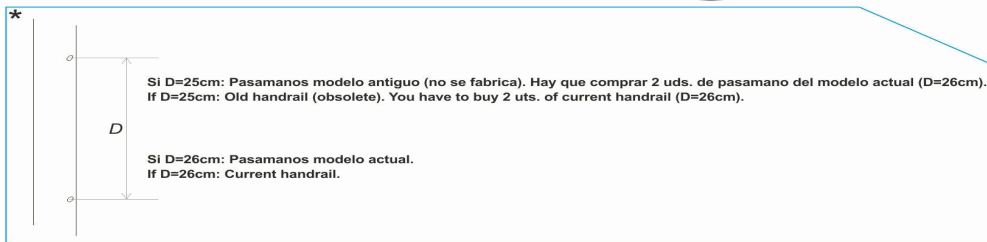

CODE **05476, 05477, 05478, 05479**

DESCRIPTION: **STANDARD LADDER 2-3-4-5 STEPS AISI-316**

ENGLISH

POS	CODE	DESCRIPTION	QUANTITY	POS	CODE	DESCRIPTION	QUANTITY
1	44010101	LADDER ANCHOR		7	4401010112	LADDER END CAP	
2	44010103	ESCUTCHEON 316		8	* 05476R0001	STANDARD HANDRAIL 2 STEPS	
3	44010104	DELUXE TREAD 316		8	* 05477R0001	HANDRAIL 3 STEPS AISI-316	
4	44010107	TREAD END SET 316		8	* 05478R0001	HANDRAIL 4 STEPS AISI-316	
5	44010108	DELUXE TREAD END INSERT		8	* 05479R0001	HANDRAIL LADDER 5 STEPS AISI 316	
6	44010111	TREAD BOLT SET 316