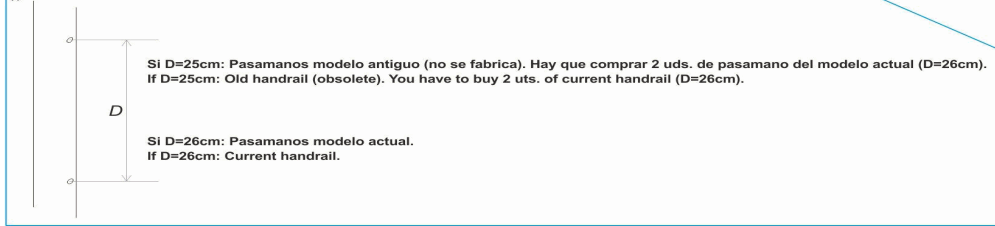

PORTUGUES

POS	CODIGO	DESCRICÃO	JANTIDADE	POS	CODIGO	DESCRICÃO	JANTIDADE
1	44010101	ÂNCORA		7	4401010112	BATENTE ESCADA	
2	44010103	ESPELHO 316		8	* 05476R0001	CORRIMÃO STANDARD 2 DEGRAUS	
3	44010104	DEGRAU LUXE 316		8	* 05477R0001	CORRIMÃO 3 DEGRAUS AISI-316	
4	44010107	SUPORTE LATERAL DEGRAU 316		8	* 05478R0001	CORRIMÃO 4 DEGRAUS AISI-316	
5	44010108	ANTI DERRAPANTE DEGRAU LUXE		8	* 05479R0001	CORRIMÃO ESC. 5 D. AISI 316	
6	44010111	PARAFUSOS DEGRAU 316