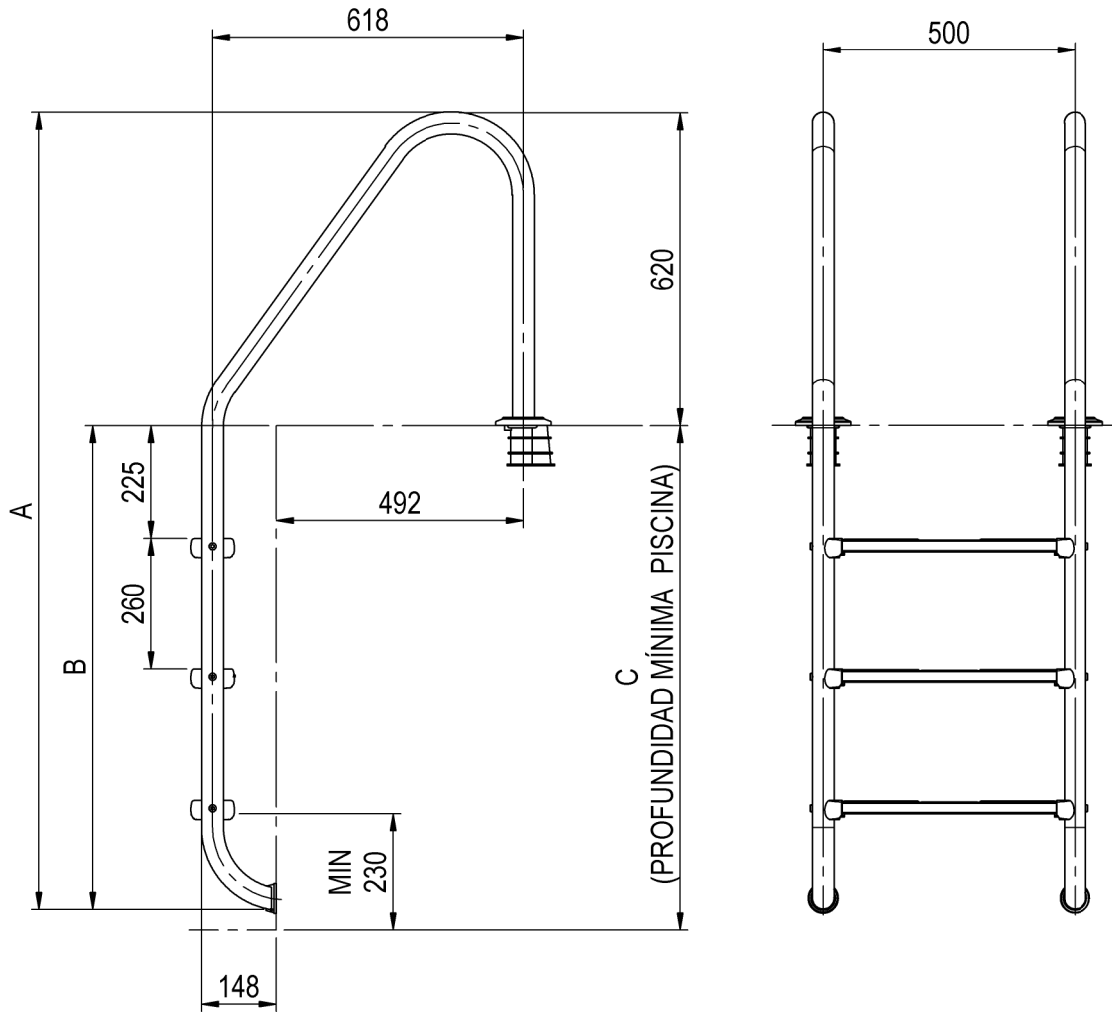

**CÓDIGO/CODE:** 05476 - 05477 - 05478 - 05479

**PRODUCTO:** ESCALERA STANDARD (EN 16582-1)

**PRODUCT:** (EN 16582-1) STANDARD LADDER

**MATERIAL:** AISI-316

CODIGO	PELDAÑOS	A	B	C
05476	2	1320	700	740
05477	3	1580	960	1000
05478	4	1840	1220	1260
05479	5	2100	1480	1520

PELDAÑO LUXE AISI-316