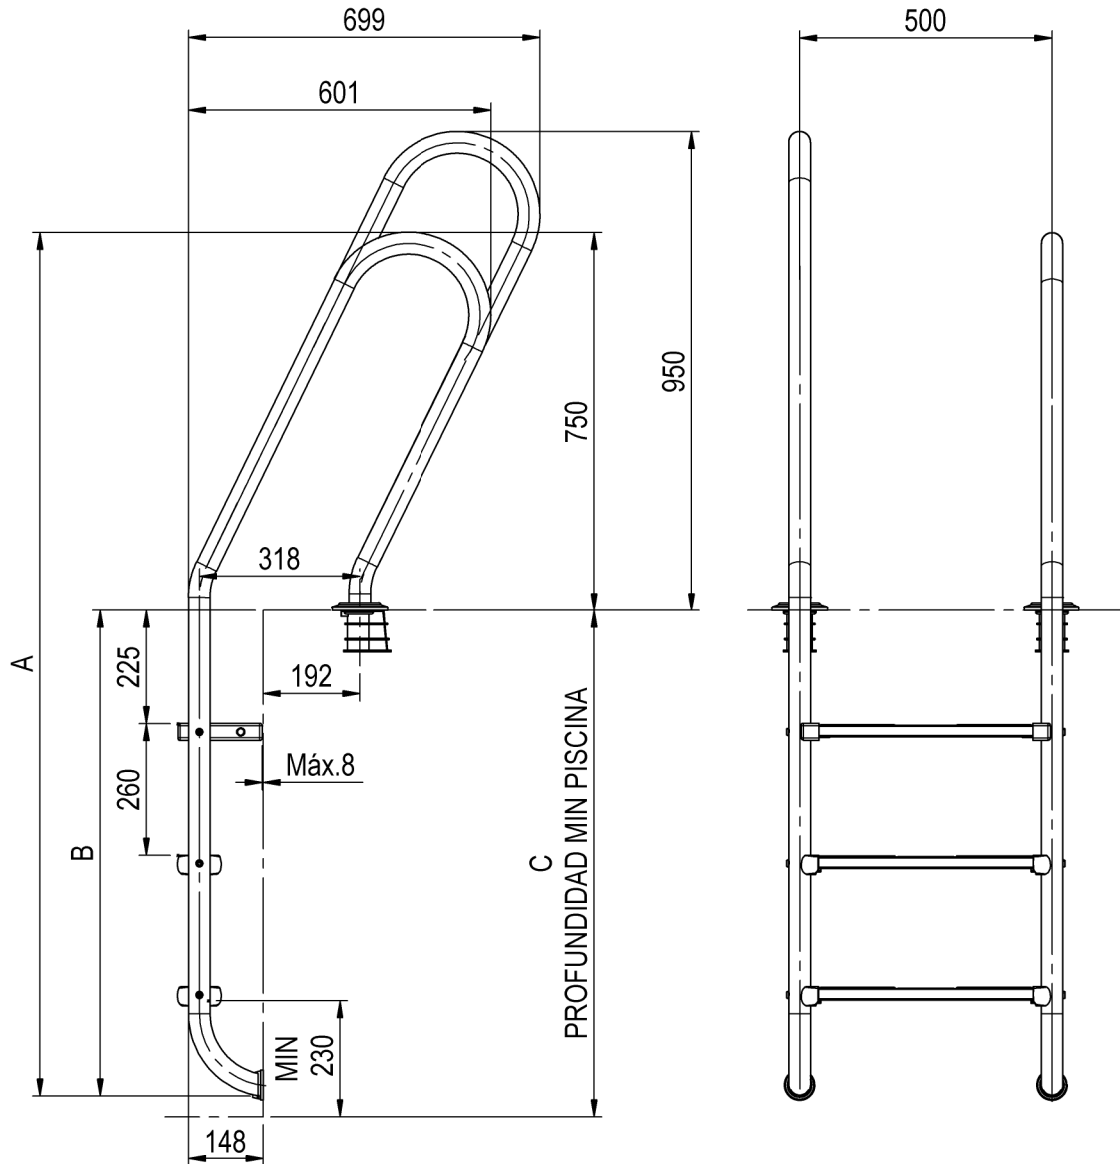

CÓDIGO/CODE: 19942 - 19943 - 19944 - 19945

PRODUCTO: ESCALERA MIXTA ASIMETRICA (EN 13451-2)

PRODUCT: (EN 13451-2) NONSYMMETRICAL MIXTA LADDER

MATERIAL: AISI-316

CODIGO	PELDAÑOS	A	B	C
19942	2	1450	700	740
19943	3	1710	960	1000
19944	4	1970	1220	1260
19945	5	2230	1480	1520

PELDAÑO LUXE AISI-316